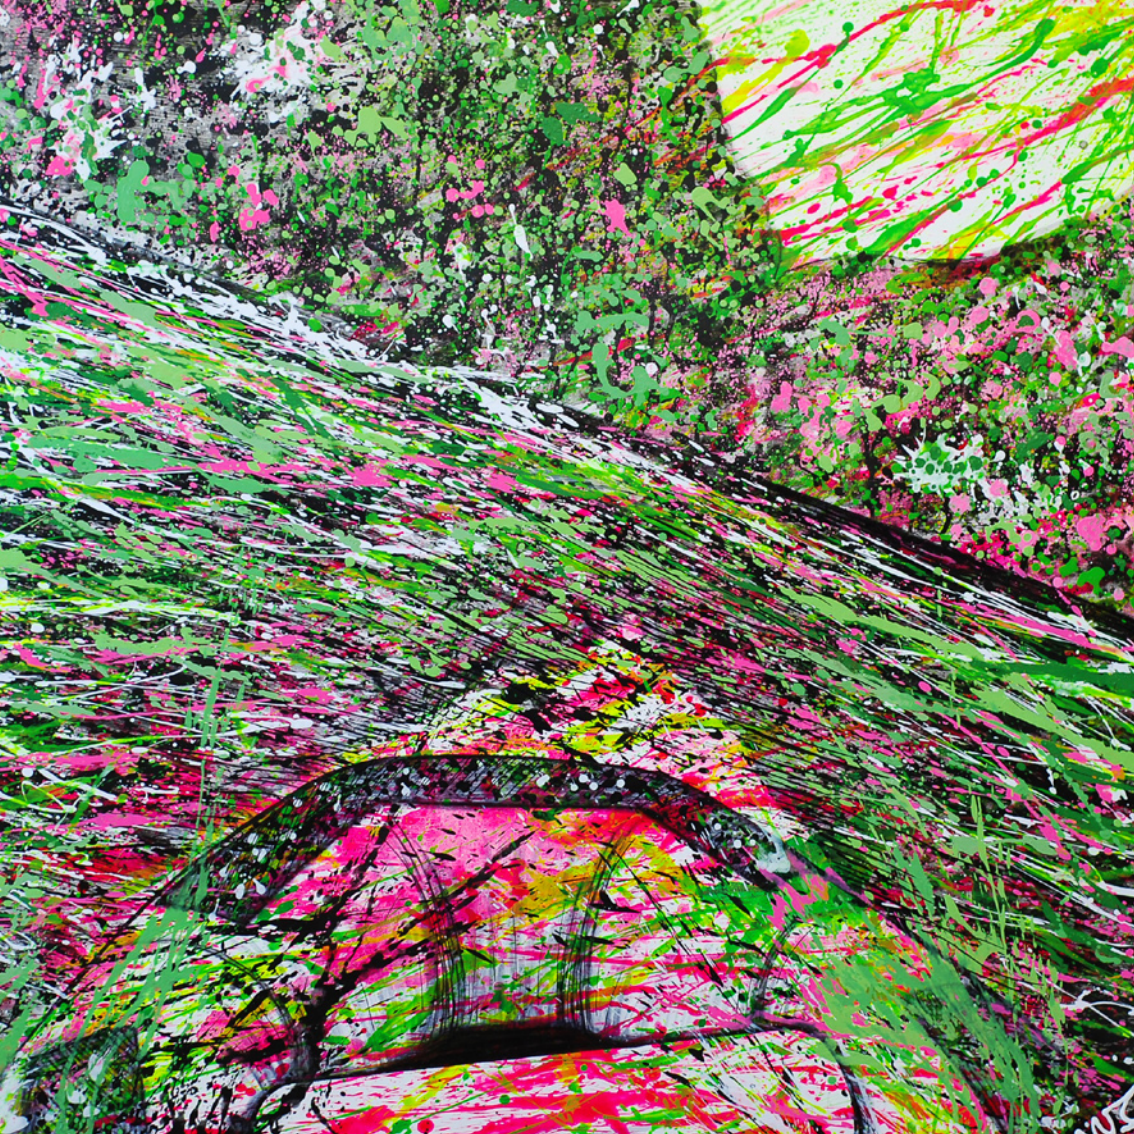

Antonio José Escolar Manzano