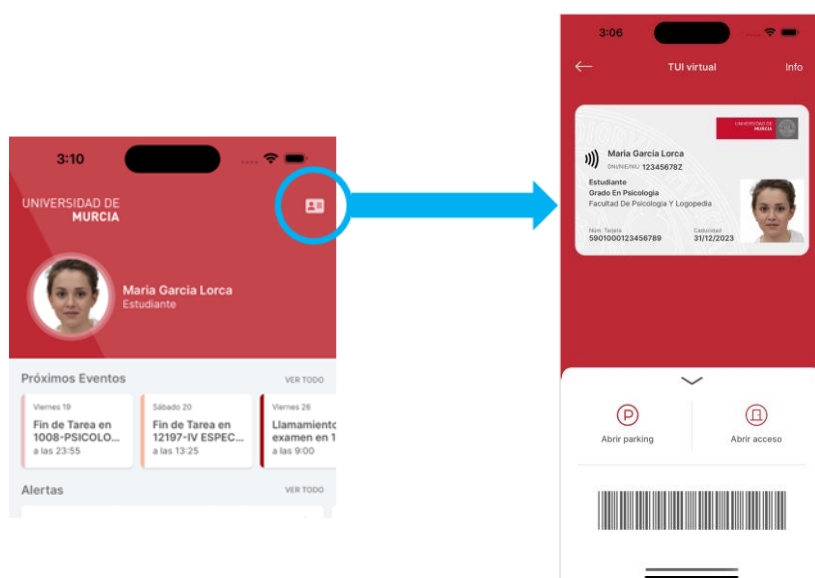

TARJETA UNIVERSITARIA INTELIGENTE VIRTUAL (TUI virtual)

¿Qué es la Tarjeta Universitaria Inteligente virtual (TUI virtual)?

La TUI virtual es la tarjeta universitaria que permite identificar a una persona como miembro de la Universidad de Murcia.

La TUI virtual se puede utilizar desde el teléfono móvil a través de la aplicación oficial de la Universidad de Murcia, UMuapp (www.um.es/web/atica/umuapp).

¿Para qué sirve la TUI virtual?

La TUI virtual sirve de identificación dentro de la universidad, pero además tiene muchas más utilidades y servicios asociados: reserva de libros en la biblioteca, acceso a edificios, apertura de tornos, acceso a aparcamientos, etc.

Para el acceso a los aparcamientos de la universidad

Soy un alumno de 1º, ¿Cómo puedo conseguir mi TUI virtual?

No tienes que hacer nada, para los estudiantes de nuevo ingreso en la universidad, en el momento de realizar su matrícula se genera automáticamente la TUI virtual. Solo tienes que instalarte la aplicación móvil UMUApp, disponible en la Play Store y en la AppStore, y tendrás disponible tu TUI Virtual.