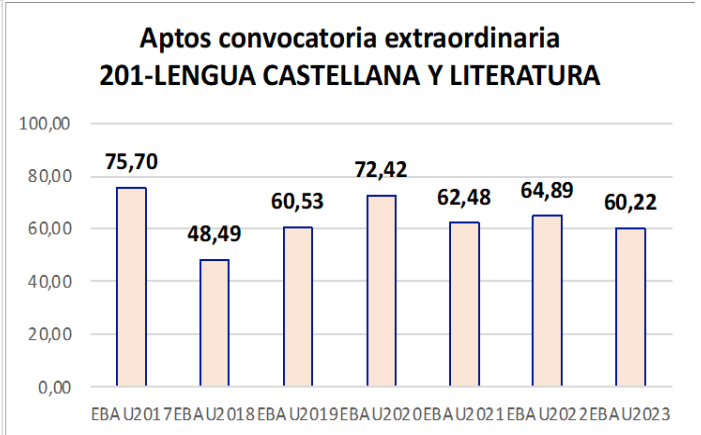

Evolución matrícula EBAU 2010/2023

Ratio ordinaria/extraordinaria

Matrícula Fase Voluntaria

Hombres/mujeres 2017/2023

Nota Media Bachillerato y Fase General (ordinaria)

Nota Media Bachillerato y Fase General (extraordinaria)

EVOLUCIÓN DE APTOS (2013-2023)

2. Datos de la materia

LENGUA CASTELLANA Y LITERATURA II

EBAU2022
Nº evaluadores (junio: 56/julio:10)