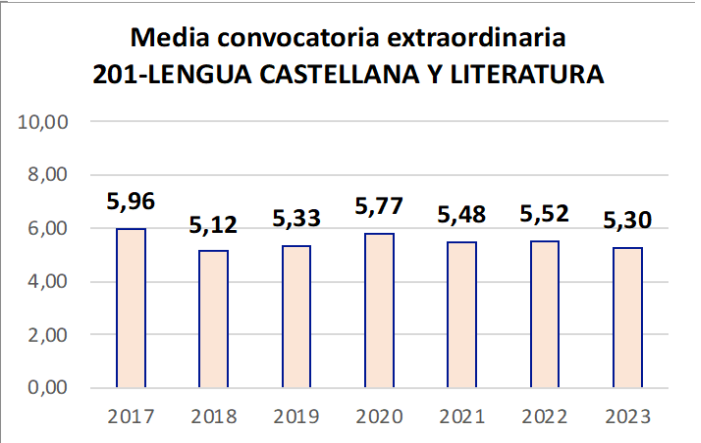

Evolución matrícula EBAU 2010/2023

Ratio ordinaria/extraordinaria

Matrícula Fase Voluntaria

Hombres/mujeres 2017/2023

Nota Media Bachillerato y Fase General (ordinaria)

Nota Media Bachillerato y Fase General (extraordinaria)

EVOLUCIÓN DE APTOS (2013-2023)

2. Datos de la materia

LENGUA CASTELLANA Y LITERATURA II

EBAU2022
Nº evaluadores (junio: 56/julio:10)