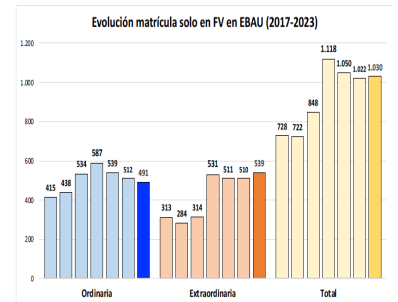

201-LENGUA ESPAÑOLA Y LITERATURA ESTADÍSTICAS DE LA MATERIA

1. Datos globales de EBAU

MATERIAS	ORDINARIA				EXTRAORDINARIA			
	Present.	Aptos	% Aptos	Media	Present.	Aptos	% Aptos	Media
201-LENGUA CASTELLANA Y LITERATURA II	7.386	6.067	82,14	6,75	1202	780	64,89	5,59
202-HISTORIA DE ESPAÑA	7.372	5.941	80,59	7,19	1197	465	38,85	2,93
203-INGLÉS	7.259	6.028	83,04	6,85	1168	798	68,32	6,03
204-FRANCÉS	593	557	93,93	7,52	73	69	94,52	6,81
205-ALEMÁN	23	20	86,96	7,48	3	1	33,33	4,53
206-MATEMÁTICAS II	3.966	2.996	75,54	6,54	941	426	45,27	4,53
207-MAT.APLICADAS A LAS CIENCIAS SOCIALES II	2.977	1.980	66,51	5,95	510	202	39,61	4,15
208-LATÍN II	661	541	81,85	7,30	98	60	61,22	5,55
209-FUNDAMENTOS DE ARTE II	268	251	93,66	8,11	66	49	74,24	5,98
210-ARTES ESCÉNICAS	32	24	75,00	6,66	7	4	57,14	5,82
211-BIOLOGÍA	1.948	1.184	60,78	5,75	348	165	47,41	5,50
212-CULTURA AUDIOVISUAL II	1.084	943	86,99	7,99	212	201	94,81	7,84
213-DIBUJO TÉCNICO II	862	623	72,27	6,45	147	97	65,99	5,82
214-DISEÑO	145	128	88,28	7,01	23	20	86,96	6,93
215-ECONOMÍA DE LA EMPRESA	2.063	1.724	83,57	6,93	253	139	54,94	5,05
216-FÍSICA	1.200	738	61,50	5,38	158	101	63,92	5,72
217-GEOGRAFÍA	977	792	81,06	7,00	131	81	61,83	5,30
218-GEOLOGÍA	30	23	76,67	7,04	3	2	66,67	6,57
219-GRIEGO II	275	238	86,55	7,05	21	14	66,67	6,13
220-HISTORIA DE LA FILOSOFÍA	963	805	83,59	7,18	113	74	65,49	5,54
221-HISTORIA DEL ARTE	107	79	73,83	6,16	15	6	40,00	4,59
222-QUÍMICA	2.830	2.142	75,69	6,67	590	406	68,81	6,27
223-ITALIANO	28	25	89,29	7,38	2	2	100,00	5,79

Evolución matrícula EBAU 2010/2023

Ratio ordinaria/extraordinaria

Matrícula Fase Voluntaria

Hombres/mujeres 2017/2023

Nota Media Bachillerato y Fase General (ordinaria)

Nota Media Bachillerato y Fase General (extraordinaria)