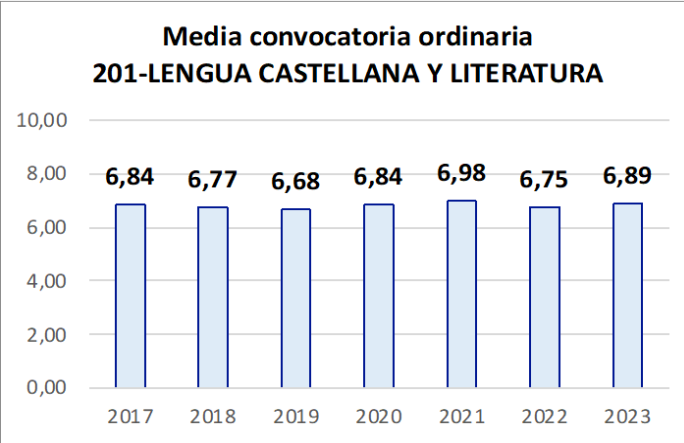

Evolución matrícula EBAU 2010/2023

Ratio ordinaria/extraordinaria

Matrícula Fase Voluntaria

Hombres/mujeres 2017/2023

Nota Media Bachillerato y Fase General (ordinaria)

Nota Media Bachillerato y Fase General (extraordinaria)

EVOLUCIÓN DE APTOS (2013-2023)

2. Datos de la materia

LENGUA CASTELLANA Y LITERATURA II

EBAU2022
Nº evaluadores (junio: 56/julio:10)