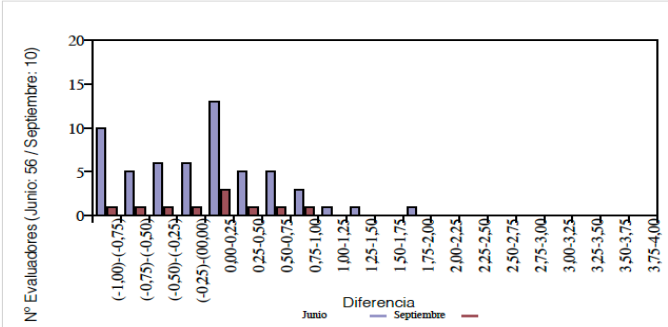

LENGUA CASTELLANA Y LITERATURA II

EBAU2022
Nº evaluadores (junio: 56/julio:10)