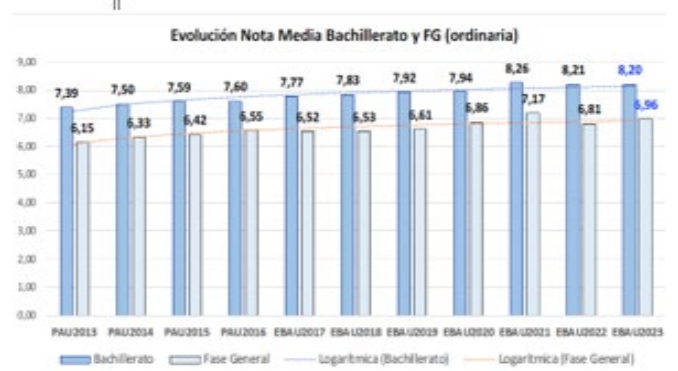

201-LENGUA ESPAÑOLA Y LITERATURA ESTADÍSTICAS DE LA MATERIA

1. Datos globales de EBAU

MATERIAS	ORDINARIA				EXTRAORDINARIA			
	Present.	Aptos	% Aptos	Media	Present.	Aptos	% Aptos	Media
201-LENGUA CASTELLANA Y LITERATURA II	7.386	6.067	82,14	6,75	1202	780	64,89	5,59
202-HISTORIA DE ESPAÑA	7.372	5.941	80,59	7,19	1197	465	38,85	2,93
203-INGLÉS	7.259	6.028	83,04	6,85	1168	798	68,32	6,03
204-FRANCÉS	593	557	93,93	7,52	73	69	94,52	6,81
205-ALEMÁN	23	20	86,96	7,48	3	1	33,33	4,53
206-MATEMÁTICAS II	3.966	2.996	75,54	6,54	941	426	45,27	4,53
207-MAT.APLICADAS A LAS CIENCIAS SOCIALES II	2.977	1.980	66,51	5,95	510	202	39,61	4,15
208-LATÍN II	661	541	81,85	7,30	98	60	61,22	5,55
209-FUNDAMENTOS DE ARTE II	268	251	93,66	8,11	66	49	74,24	5,98
210-ARTES ESCÉNICAS	32	24	75,00	6,66	7	4	57,14	5,82
211-BIOLOGÍA	1.948	1.184	60,78	5,75	348	165	47,41	5,50
212-CULTURA AUDIOVISUAL II	1.084	943	86,99	7,99	212	201	94,81	7,84
213-DIBUJO TÉCNICO II	862	623	72,27	6,45	147	97	65,99	5,82
214-DISEÑO	145	128	88,28	7,01	23	20	86,96	6,93
215-ECONOMÍA DE LA EMPRESA	2.063	1.724	83,57	6,93	253	139	54,94	5,05
216-FÍSICA	1.200	738	61,50	5,38	158	101	63,92	5,72
217-GEOGRAFÍA	977	792	81,06	7,00	131	81	61,83	5,30
218-GEOLOGÍA	30	23	76,67	7,04	3	2	66,67	6,57
219-GRIEGO II	275	238	86,55	7,05	21	14	66,67	6,13
220-HISTORIA DE LA FILOSOFÍA	963	805	83,59	7,18	113	74	65,49	5,54
221-HISTORIA DEL ARTE	107	79	73,83	6,16	15	6	40,00	4,59
222-QUÍMICA	2.830	2.142	75,69	6,67	590	406	68,81	6,27
223-ITALIANO	28	25	89,29	7,38	2	2	100,00	5,79

Evolución matrícula EBAU 2010/2023

Ratio ordinaria/extraordinaria

Matrícula Fase Voluntaria

Hombres/mujeres 2017/2023

Nota Media Bachillerato y Fase General (ordinaria)

Nota Media Bachillerato y Fase General (extraordinaria)

EVOLUCIÓN DE APTOS (2013-2023)

2. Datos de la materia

LENGUA CASTELLANA Y LITERATURA II

EBAU2022
Nº evaluadores (junio: 56/julio:10)