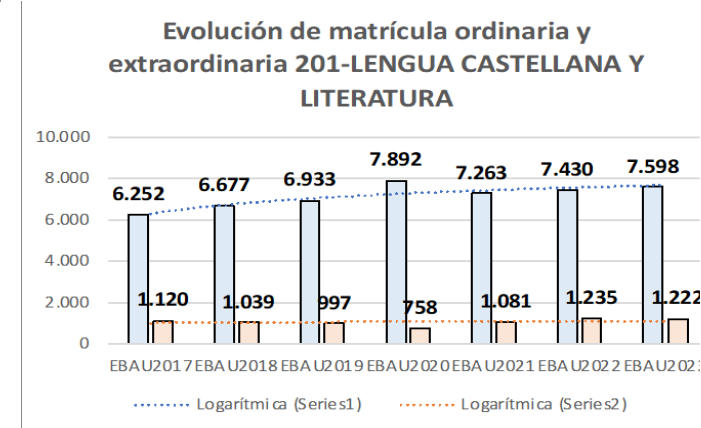

201-LENGUA ESPAÑOLA Y LITERATURA ESTADÍSTICAS DE LA MATERIA

1. Datos globales de EBAU

MATERIAS	ORDINARIA				EXTRAORDINARIA			
	Present.	Aptos	% Aptos	Media	Present.	Aptos	% Aptos	Media
201-LENGUA CASTELLANA Y LITERATURA II	7.386	6.067	82,14	6,75	1202	780	64,89	5,59
202-HISTORIA DE ESPAÑA	7.372	5.941	80,59	7,19	1197	465	38,85	2,93
203-INGLÉS	7.259	6.028	83,04	6,85	1168	798	68,32	6,03
204-FRANCÉS	593	557	93,93	7,52	73	69	94,52	6,81
205-ALEMÁN	23	20	86,96	7,48	3	1	33,33	4,53
206-MATEMÁTICAS II	3.966	2.996	75,54	6,54	941	426	45,27	4,53
207-MAT.APLICADAS A LAS CIENCIAS SOCIALES II	2.977	1.980	66,51	5,95	510	202	39,61	4,15
208-LATÍN II	661	541	81,85	7,30	98	60	61,22	5,55
209-FUNDAMENTOS DE ARTE II	268	251	93,66	8,11	66	49	74,24	5,98
210-ARTES ESCÉNICAS	32	24	75,00	6,66	7	4	57,14	5,82
211-BIOLOGÍA	1.948	1.184	60,78	5,75	348	165	47,41	5,50
212-CULTURA AUDIOVISUAL II	1.084	943	86,99	7,99	212	201	94,81	7,84
213-DIBUJO TÉCNICO II	862	623	72,27	6,45	147	97	65,99	5,82
214-DISEÑO	145	128	88,28	7,01	23	20	86,96	6,93
215-ECONOMÍA DE LA EMPRESA	2.063	1.724	83,57	6,93	253	139	54,94	5,05
216-FÍSICA	1.200	738	61,50	5,38	158	101	63,92	5,72
217-GEOGRAFÍA	977	792	81,06	7,00	131	81	61,83	5,30
218-GEOLOGÍA	30	23	76,67	7,04	3	2	66,67	6,57
219-GRIEGO II	275	238	86,55	7,05	21	14	66,67	6,13
220-HISTORIA DE LA FILOSOFÍA	963	805	83,59	7,18	113	74	65,49	5,54
221-HISTORIA DEL ARTE	107	79	73,83	6,16	15	6	40,00	4,59
222-QUÍMICA	2.830	2.142	75,69	6,67	590	406	68,81	6,27
223-ITALIANO	28	25	89,29	7,38	2	2	100,00	5,79

Evolución matrícula EBAU 2010/2023

Ratio ordinaria/extraordinaria

Matrícula Fase Voluntaria

Hombres/mujeres 2017/2023

Nota Media Bachillerato y Fase General (ordinaria)

Nota Media Bachillerato y Fase General (extraordinaria)

EVOLUCIÓN DE APTOS (2013-2023)

2. Datos de la materia

LENGUA CASTELLANA Y LITERATURA II

EBAU2022
Nº evaluadores (junio: 56/julio:10)