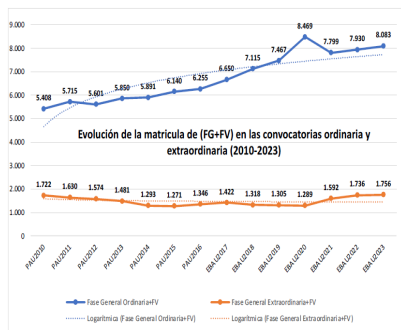

201-LENGUA ESPAÑOLA Y LITERATURA ESTADÍSTICAS DE LA MATERIA

1. Datos globales de EBAU

MATERIAS	ORDINARIA				EXTRAORDINARIA			
	Present.	Aptos	% Aptos	Media	Present.	Aptos	% Aptos	Media
201-LENGUA CASTELLANA Y LITERATURA II	7.386	6.067	82,14	6,75	1202	780	64,89	5,59
202-HISTORIA DE ESPAÑA	7.372	5.941	80,59	7,19	1197	465	38,85	2,93
203-INGLÉS	7.259	6.028	83,04	6,85	1168	798	68,32	6,03
204-FRANCÉS	593	557	93,93	7,52	73	69	94,52	6,81
205-ALEMÁN	23	20	86,96	7,48	3	1	33,33	4,53
206-MATEMÁTICAS II	3.966	2.996	75,54	6,54	941	426	45,27	4,53
207-MAT.APLICADAS A LAS CIENCIAS SOCIALES II	2.977	1.980	66,51	5,95	510	202	39,61	4,15
208-LATÍN II	661	541	81,85	7,30	98	60	61,22	5,55
209-FUNDAMENTOS DE ARTE II	268	251	93,66	8,11	66	49	74,24	5,98
210-ARTES ESCÉNICAS	32	24	75,00	6,66	7	4	57,14	5,82
211-BIOLOGÍA	1.948	1.184	60,78	5,75	348	165	47,41	5,50
212-CULTURA AUDIOVISUAL II	1.084	943	86,99	7,99	212	201	94,81	7,84
213-DIBUJO TÉCNICO II	862	623	72,27	6,45	147	97	65,99	5,82
214-DISEÑO	145	128	88,28	7,01	23	20	86,96	6,93
215-ECONOMÍA DE LA EMPRESA	2.063	1.724	83,57	6,93	253	139	54,94	5,05
216-FÍSICA	1.200	738	61,50	5,38	158	101	63,92	5,72
217-GEOGRAFÍA	977	792	81,06	7,00	131	81	61,83	5,30
218-GEOLOGÍA	30	23	76,67	7,04	3	2	66,67	6,57
219-GRIEGO II	275	238	86,55	7,05	21	14	66,67	6,13
220-HISTORIA DE LA FILOSOFÍA	963	805	83,59	7,18	113	74	65,49	5,54
221-HISTORIA DEL ARTE	107	79	73,83	6,16	15	6	40,00	4,59
222-QUÍMICA	2.830	2.142	75,69	6,67	590	406	68,81	6,27
223-ITALIANO	28	25	89,29	7,38	2	2	100,00	5,79

Evolución matrícula EBAU 2010/2023

Ratio ordinaria/extraordinaria

Matrícula Fase Voluntaria

Hombres/mujeres 2017/2023

Nota Media Bachillerato y Fase General (ordinaria)

Nota Media Bachillerato y Fase General (extraordinaria)