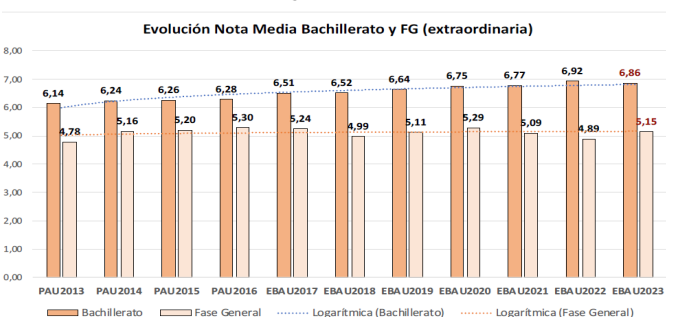

Evolución matrícula EBAU 2010/2023

Ratio ordinaria/extraordinaria

Matrícula Fase Voluntaria

Hombres/mujeres 2017/2023

Nota Media Bachillerato y Fase General (ordinaria)

Nota Media Bachillerato y Fase General (extraordinaria)

EVOLUCIÓN DE APTOS (2013-2023)

2. Datos de la materia

LENGUA CASTELLANA Y LITERATURA II

EBAU2022
Nº evaluadores (junio: 56/julio:10)