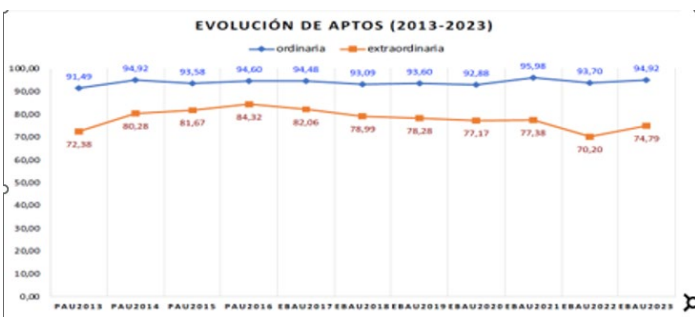

Evolución matrícula EBAU 2010/2023

Ratio ordinaria/extraordinaria

Matrícula Fase Voluntaria

Hombres/mujeres 2017/2023

Nota Media Bachillerato y Fase General (ordinaria)

Nota Media Bachillerato y Fase General (extraordinaria)

EVOLUCIÓN DE APTOS (2013-2023)

2. Datos de la materia

LENGUA CASTELLANA Y LITERATURA II

EBAU2022
Nº evaluadores (junio: 56/julio:10)