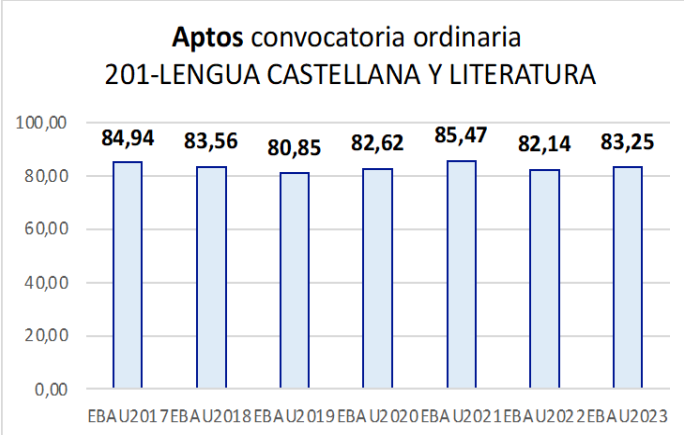

201-LENGUA ESPAÑOLA Y LITERATURA ESTADÍSTICAS DE LA MATERIA

1. Datos globales de EBAU

MATERIAS	ORDINARIA				EXTRAORDINARIA			
	Present.	Aptos	% Aptos	Media	Present.	Aptos	% Aptos	Media
201-LENGUA CASTELLANA Y LITERATURA II	7.386	6.067	82,14	6,75	1202	780	64,89	5,59
202-HISTORIA DE ESPAÑA	7.372	5.941	80,59	7,19	1197	465	38,85	2,93
203-INGLÉS	7.259	6.028	83,04	6,85	1168	798	68,32	6,03
204-FRANCÉS	593	557	93,93	7,52	73	69	94,52	6,81
205-ALEMÁN	23	20	86,96	7,48	3	1	33,33	4,53
206-MATEMÁTICAS II	3.966	2.996	75,54	6,54	941	426	45,27	4,53
207-MAT.APLICADAS A LAS CIENCIAS SOCIALES II	2.977	1.980	66,51	5,95	510	202	39,61	4,15
208-LATÍN II	661	541	81,85	7,30	98	60	61,22	5,55
209-FUNDAMENTOS DE ARTE II	268	251	93,66	8,11	66	49	74,24	5,98
210-ARTES ESCÉNICAS	32	24	75,00	6,66	7	4	57,14	5,82
211-BIOLOGÍA	1.948	1.184	60,78	5,75	348	165	47,41	5,50
212-CULTURA AUDIOVISUAL II	1.084	943	86,99	7,99	212	201	94,81	7,84
213-DIBUJO TÉCNICO II	862	623	72,27	6,45	147	97	65,99	5,82
214-DISEÑO	145	128	88,28	7,01	23	20	86,96	6,93
215-ECONOMÍA DE LA EMPRESA	2.063	1.724	83,57	6,93	253	139	54,94	5,05
216-FÍSICA	1.200	738	61,50	5,38	158	101	63,92	5,72
217-GEOGRAFÍA	977	792	81,06	7,00	131	81	61,83	5,30
218-GEOLOGÍA	30	23	76,67	7,04	3	2	66,67	6,57
219-GRIEGO II	275	238	86,55	7,05	21	14	66,67	6,13
220-HISTORIA DE LA FILOSOFÍA	963	805	83,59	7,18	113	74	65,49	5,54
221-HISTORIA DEL ARTE	107	79	73,83	6,16	15	6	40,00	4,59
222-QUÍMICA	2.830	2.142	75,69	6,67	590	406	68,81	6,27
223-ITALIANO	28	25	89,29	7,38	2	2	100,00	5,79

Evolución matrícula EBAU 2010/2023

Ratio ordinaria/extraordinaria

Matrícula Fase Voluntaria

Hombres/mujeres 2017/2023

Nota Media Bachillerato y Fase General (ordinaria)

Nota Media Bachillerato y Fase General (extraordinaria)

EVOLUCIÓN DE APTOS (2013-2023)

2. Datos de la materia

LENGUA CASTELLANA Y LITERATURA II

EBAU2022
Nº evaluadores (junio: 56/julio:10)