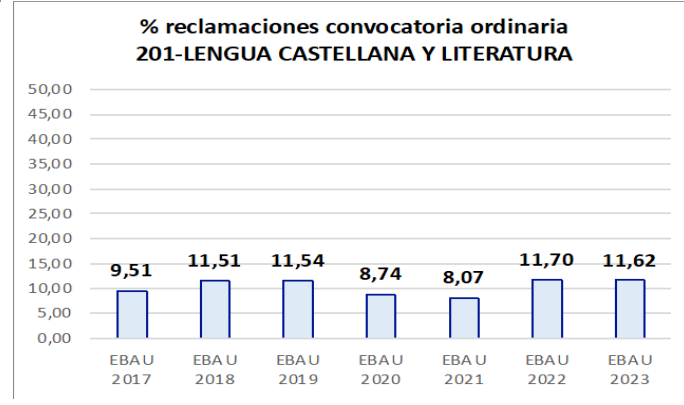

201-LENGUA ESPAÑOLA Y LITERATURA ESTADÍSTICAS DE LA MATERIA

1. Datos globales de EBAU

MATERIAS	ORDINARIA				EXTRAORDINARIA			
	Present.	Aptos	% Aptos	Media	Present.	Aptos	% Aptos	Media
201-LENGUA CASTELLANA Y LITERATURA II	7.386	6.067	82,14	6,75	1202	780	64,89	5,59
202-HISTORIA DE ESPAÑA	7.372	5.941	80,59	7,19	1197	465	38,85	2,93
203-INGLÉS	7.259	6.028	83,04	6,85	1168	798	68,32	6,03
204-FRANCÉS	593	557	93,93	7,52	73	69	94,52	6,81
205-ALEMÁN	23	20	86,96	7,48	3	1	33,33	4,53
206-MATEMÁTICAS II	3.966	2.996	75,54	6,54	941	426	45,27	4,53
207-MAT.APLICADAS A LAS CIENCIAS SOCIALES II	2.977	1.980	66,51	5,95	510	202	39,61	4,15
208-LATÍN II	661	541	81,85	7,30	98	60	61,22	5,55
209-FUNDAMENTOS DE ARTE II	268	251	93,66	8,11	66	49	74,24	5,98
210-ARTES ESCÉNICAS	32	24	75,00	6,66	7	4	57,14	5,82
211-BIOLOGÍA	1.948	1.184	60,78	5,75	348	165	47,41	5,50
212-CULTURA AUDIOVISUAL II	1.084	943	86,99	7,99	212	201	94,81	7,84
213-DIBUJO TÉCNICO II	862	623	72,27	6,45	147	97	65,99	5,82
214-DISEÑO	145	128	88,28	7,01	23	20	86,96	6,93
215-ECONOMÍA DE LA EMPRESA	2.063	1.724	83,57	6,93	253	139	54,94	5,05
216-FÍSICA	1.200	738	61,50	5,38	158	101	63,92	5,72
217-GEOGRAFÍA	977	792	81,06	7,00	131	81	61,83	5,30
218-GEOLOGÍA	30	23	76,67	7,04	3	2	66,67	6,57
219-GRIEGO II	275	238	86,55	7,05	21	14	66,67	6,13
220-HISTORIA DE LA FILOSOFÍA	963	805	83,59	7,18	113	74	65,49	5,54
221-HISTORIA DEL ARTE	107	79	73,83	6,16	15	6	40,00	4,59
222-QUÍMICA	2.830	2.142	75,69	6,67	590	406	68,81	6,27
223-ITALIANO	28	25	89,29	7,38	2	2	100,00	5,79

Evolución matrícula EBAU 2010/2023

Ratio ordinaria/extraordinaria

Matrícula Fase Voluntaria

Hombres/mujeres 2017/2023

Nota Media Bachillerato y Fase General (ordinaria)

Nota Media Bachillerato y Fase General (extraordinaria)

EVOLUCIÓN DE APTOS (2013-2023)

2. Datos de la materia

LENGUA CASTELLANA Y LITERATURA II

EBAU2022
Nº evaluadores (junio: 56/julio:10)