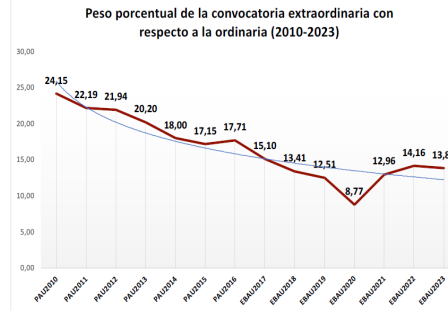

201-LENGUA ESPAÑOLA Y LITERATURA ESTADÍSTICAS DE LA MATERIA

1. Datos globales de EBAU

MATERIAS	ORDINARIA				EXTRAORDINARIA			
	Present.	Aptos	% Aptos	Media	Present.	Aptos	% Aptos	Media
201-LENGUA CASTELLANA Y LITERATURA II	7.386	6.067	82,14	6,75	1202	780	64,89	5,59
202-HISTORIA DE ESPAÑA	7.372	5.941	80,59	7,19	1197	465	38,85	2,93
203-INGLÉS	7.259	6.028	83,04	6,85	1168	798	68,32	6,03
204-FRANCÉS	593	557	93,93	7,52	73	69	94,52	6,81
205-ALEMÁN	23	20	86,96	7,48	3	1	33,33	4,53
206-MATEMÁTICAS II	3.966	2.996	75,54	6,54	941	426	45,27	4,53
207-MAT.APLICADAS A LAS CIENCIAS SOCIALES II	2.977	1.980	66,51	5,95	510	202	39,61	4,15
208-LATÍN II	661	541	81,85	7,30	98	60	61,22	5,55
209-FUNDAMENTOS DE ARTE II	268	251	93,66	8,11	66	49	74,24	5,98
210-ARTES ESCÉNICAS	32	24	75,00	6,66	7	4	57,14	5,82
211-BIOLOGÍA	1.948	1.184	60,78	5,75	348	165	47,41	5,50
212-CULTURA AUDIOVISUAL II	1.084	943	86,99	7,99	212	201	94,81	7,84
213-DIBUJO TÉCNICO II	862	623	72,27	6,45	147	97	65,99	5,82
214-DISEÑO	145	128	88,28	7,01	23	20	86,96	6,93
215-ECONOMÍA DE LA EMPRESA	2.063	1.724	83,57	6,93	253	139	54,94	5,05
216-FÍSICA	1.200	738	61,50	5,38	158	101	63,92	5,72
217-GEOGRAFÍA	977	792	81,06	7,00	131	81	61,83	5,30
218-GEOLOGÍA	30	23	76,67	7,04	3	2	66,67	6,57
219-GRIEGO II	275	238	86,55	7,05	21	14	66,67	6,13
220-HISTORIA DE LA FILOSOFÍA	963	805	83,59	7,18	113	74	65,49	5,54
221-HISTORIA DEL ARTE	107	79	73,83	6,16	15	6	40,00	4,59
222-QUÍMICA	2.830	2.142	75,69	6,67	590	406	68,81	6,27
223-ITALIANO	28	25	89,29	7,38	2	2	100,00	5,79

Evolución matrícula EBAU 2010/2023

Ratio ordinaria/extraordinaria

Matrícula Fase Voluntaria

Hombres/mujeres 2017/2023

Nota Media Bachillerato y Fase General (ordinaria)

Nota Media Bachillerato y Fase General (extraordinaria)