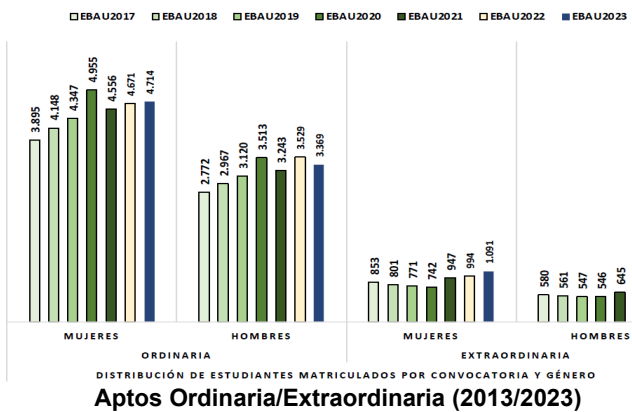

201-LENGUA ESPAÑOLA Y LITERATURA ESTADÍSTICAS DE LA MATERIA

1. Datos globales de EBAU

MATERIAS	ORDINARIA				EXTRAORDINARIA			
	Present.	Aptos	% Aptos	Media	Present.	Aptos	% Aptos	Media
201-LENGUA CASTELLANA Y LITERATURA II	7.386	6.067	82,14	6,75	1202	780	64,89	5,59
202-HISTORIA DE ESPAÑA	7.372	5.941	80,59	7,19	1197	465	38,85	2,93
203-INGLÉS	7.259	6.028	83,04	6,85	1168	798	68,32	6,03
204-FRANCÉS	593	557	93,93	7,52	73	69	94,52	6,81
205-ALEMÁN	23	20	86,96	7,48	3	1	33,33	4,53
206-MATEMÁTICAS II	3.966	2.996	75,54	6,54	941	426	45,27	4,53
207-MAT.APLICADAS A LAS CIENCIAS SOCIALES II	2.977	1.980	66,51	5,95	510	202	39,61	4,15
208-LATÍN II	661	541	81,85	7,30	98	60	61,22	5,55
209-FUNDAMENTOS DE ARTE II	268	251	93,66	8,11	66	49	74,24	5,98
210-ARTES ESCÉNICAS	32	24	75,00	6,66	7	4	57,14	5,82
211-BIOLOGÍA	1.948	1.184	60,78	5,75	348	165	47,41	5,50
212-CULTURA AUDIOVISUAL II	1.084	943	86,99	7,99	212	201	94,81	7,84
213-DIBUJO TÉCNICO II	862	623	72,27	6,45	147	97	65,99	5,82
214-DISEÑO	145	128	88,28	7,01	23	20	86,96	6,93
215-ECONOMÍA DE LA EMPRESA	2.063	1.724	83,57	6,93	253	139	54,94	5,05
216-FÍSICA	1.200	738	61,50	5,38	158	101	63,92	5,72
217-GEOGRAFÍA	977	792	81,06	7,00	131	81	61,83	5,30
218-GEOLOGÍA	30	23	76,67	7,04	3	2	66,67	6,57
219-GRIEGO II	275	238	86,55	7,05	21	14	66,67	6,13
220-HISTORIA DE LA FILOSOFÍA	963	805	83,59	7,18	113	74	65,49	5,54
221-HISTORIA DEL ARTE	107	79	73,83	6,16	15	6	40,00	4,59
222-QUÍMICA	2.830	2.142	75,69	6,67	590	406	68,81	6,27
223-ITALIANO	28	25	89,29	7,38	2	2	100,00	5,79

Evolución matrícula EBAU 2010/2023

Ratio ordinaria/extraordinaria

Matrícula Fase Voluntaria

Hombres/mujeres 2017/2023

Nota Media Bachillerato y Fase General (ordinaria)

Nota Media Bachillerato y Fase General (extraordinaria)

EVOLUCIÓN DE APTOS (2013-2023)

2. Datos de la materia

LENGUA CASTELLANA Y LITERATURA II

EBAU2022
Nº evaluadores (junio: 56/julio:10)