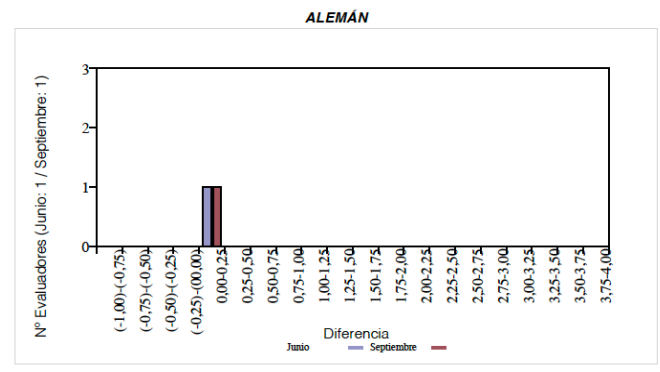

Evolución matrícula EBAU 2010/2023

Ratio ordinaria/extraordinaria

Matrícula Fase Voluntaria

Hombres/mujeres 2017/2023

Aptos Ordinaria/Extraordinaria (2013/2023)

Nota Media Bachillerato y Fase General (ordinaria)

Nota Media Bachillerato y Fase General (extraordinaria)

2. Datos de la materia

EBAU2022
Nº evaluadores (junio: 1/julio:1)