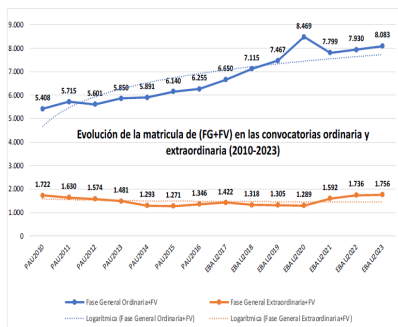

205-ALEMÁN ESTADÍSTICAS DE LA MATERIA

1. Datos globales de EBAU

MATERIAS	ORDINARIA				EXTRAORDINARIA			
	Present.	Aptos	% Aptos	Media	Present.	Aptos	% Aptos	Media
201- LENGUA CASTELLANA Y LITERATURA II	7.386	6.067	82,14	6,75	1202	780	64,89	5,59
202- HISTORIA DE ESPAÑA	7.372	5.941	80,59	7,19	1197	465	38,85	2,93
203- INGLÉS	7.259	6.028	83,04	6,85	1168	798	68,32	6,03
204- FRANCÉS	593	557	93,93	7,52	73	69	94,52	6,81
205- ALEMÁN	23	20	86,96	7,48	3	1	33,33	4,53
206- MATEMÁTICAS II	3.966	2.996	75,54	6,54	941	426	45,27	4,53
207- MAT. APLICADAS A LAS CIENCIAS SOCIALES II	2.977	1.980	66,51	5,95	510	202	39,61	4,15
208- LATÍN II	661	541	81,85	7,30	98	60	61,22	5,55
209- FUNDAMENTOS DE ARTE II	268	251	93,66	8,11	66	49	74,24	5,98
210- ARTES ESCÉNICAS	32	24	75,00	6,66	7	4	57,14	5,82
211- BIOLOGÍA	1.948	1.184	60,78	5,75	348	165	47,41	5,50
212- CULTURA AUDIOVISUAL II	1.084	943	86,99	7,99	212	201	94,81	7,84
213- DIBUJO TÉCNICO II	862	623	72,27	6,45	147	97	65,99	5,82
214- DISEÑO	145	128	88,28	7,01	23	20	86,96	6,93
215- ECONOMÍA DE LA EMPRESA	2.063	1.724	83,57	6,93	253	139	54,94	5,05
216- FÍSICA	1.200	738	61,50	5,38	158	101	63,92	5,72
217- GEOGRAFÍA	977	792	81,06	7,00	131	81	61,83	5,30
218- GEOLOGÍA	30	23	76,67	7,04	3	2	66,67	6,57
219- GRIEGO II	275	238	86,55	7,05	21	14	66,67	6,13
220- HISTORIA DE LA FILOSOFÍA	963	805	83,59	7,18	113	74	65,49	5,54
221- HISTORIA DEL ARTE	107	79	73,83	6,16	15	6	40,00	4,59
222- QUÍMICA	2.830	2.142	75,69	6,67	590	406	68,81	6,27
223- ITALIANO	28	25	89,29	7,38	2	2	100,00	5,79

Evolución matrícula EBAU 2010/2023

Ratio ordinaria/extraordinaria

Matrícula Fase Voluntaria

Hombres/mujeres 2017/2023

Aptos Ordinaria/Extraordinaria (2013/2023)

Nota Media Bachillerato y Fase General (ordinaria)