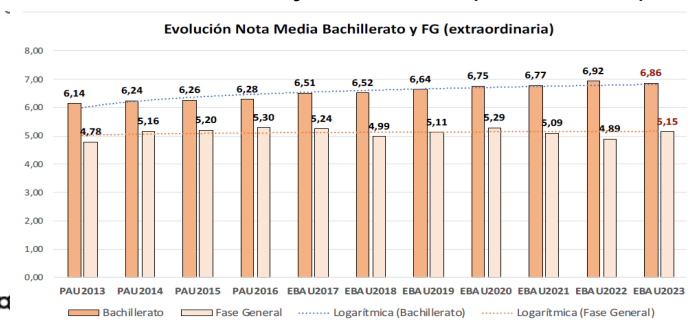

Evolución matrícula EBAU 2010/2023

Ratio ordinaria/extraordinaria

Matrícula Fase Voluntaria

Hombres/mujeres 2017/2023

Aptos Ordinaria/Extraordinaria (2013/2023)

Nota Media Bachillerato y Fase General (ordinaria)

Nota Media Bachillerato y Fase General (extraordinaria)

2. Datos de la materia

EBAU2022
Nº evaluadores (junio: 1/julio:1)