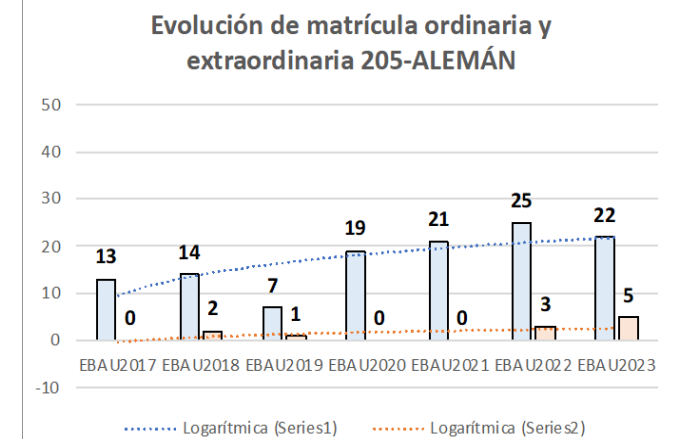

Evolución matrícula EBAU 2010/2023

Ratio ordinaria/extraordinaria

Matrícula Fase Voluntaria

Hombres/mujeres 2017/2023

Aptos Ordinaria/Extraordinaria (2013/2023)

Nota Media Bachillerato y Fase General (ordinaria)

Nota Media Bachillerato y Fase General (extraordinaria)

2. Datos de la materia

EBAU2022
Nº evaluadores (junio: 1/julio:1)