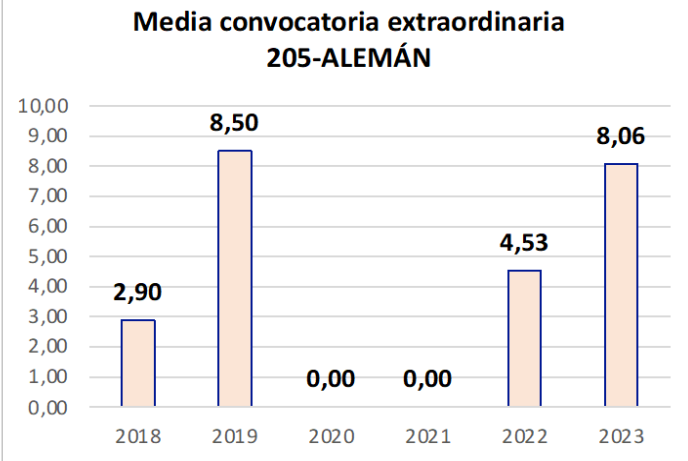

Evolución matrícula EBAU 2010/2023

Ratio ordinaria/extraordinaria

Matrícula Fase Voluntaria

Hombres/mujeres 2017/2023

Aptos Ordinaria/Extraordinaria (2013/2023)

Nota Media Bachillerato y Fase General (ordinaria)

Nota Media Bachillerato y Fase General (extraordinaria)

2. Datos de la materia

EBAU2022
Nº evaluadores (junio: 1/julio:1)