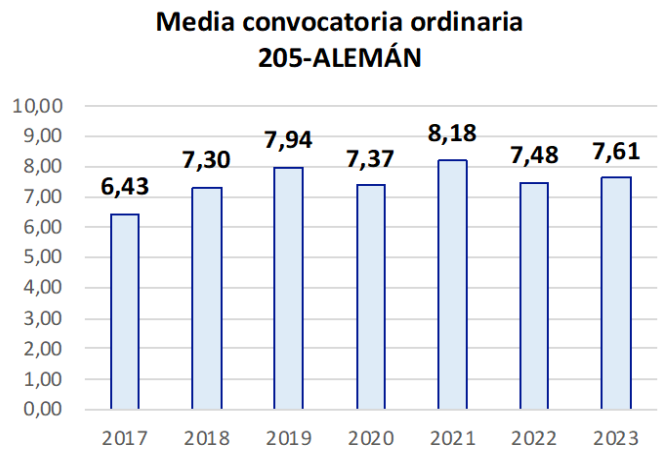

Evolución matrícula EBAU 2010/2023

Ratio ordinaria/extraordinaria

Matrícula Fase Voluntaria

Hombres/mujeres 2017/2023

Aptos Ordinaria/Extraordinaria (2013/2023)

Nota Media Bachillerato y Fase General (ordinaria)

Nota Media Bachillerato y Fase General (extraordinaria)

2. Datos de la materia

EBAU2022
Nº evaluadores (junio: 1/julio:1)