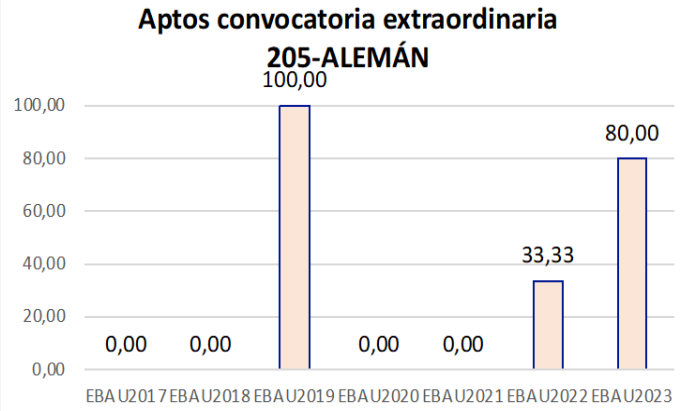

Evolución matrícula EBAU 2010/2023

Ratio ordinaria/extraordinaria

Matrícula Fase Voluntaria

Hombres/mujeres 2017/2023

Aptos Ordinaria/Extraordinaria (2013/2023)

Nota Media Bachillerato y Fase General (ordinaria)

Nota Media Bachillerato y Fase General (extraordinaria)

2. Datos de la materia

EBAU2022
Nº evaluadores (junio: 1/julio:1)