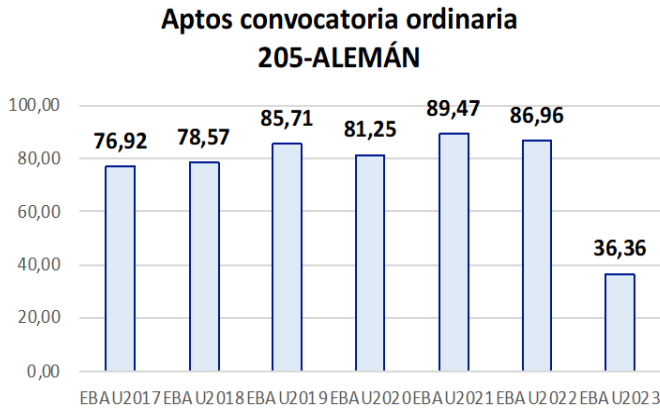

Evolución matrícula EBAU 2010/2023

Ratio ordinaria/extraordinaria

Matrícula Fase Voluntaria

Hombres/mujeres 2017/2023

Aptos Ordinaria/Extraordinaria (2013/2023)

Nota Media Bachillerato y Fase General (ordinaria)

Nota Media Bachillerato y Fase General (extraordinaria)

2. Datos de la materia

EBAU2022
Nº evaluadores (junio: 1/julio:1)