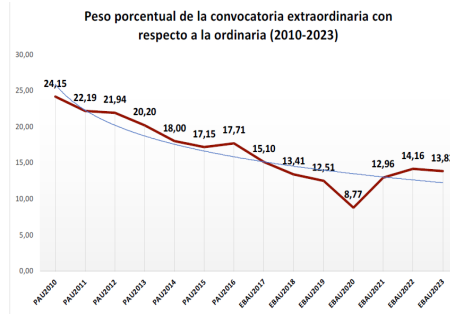

205-ALEMÁN ESTADÍSTICAS DE LA MATERIA

1. Datos globales de EBAU

MATERIAS	ORDINARIA				EXTRAORDINARIA			
	Present.	Aptos	% Aptos	Media	Present.	Aptos	% Aptos	Media
201- LENGUA CASTELLANA Y LITERATURA II	7.386	6.067	82,14	6,75	1202	780	64,89	5,59
202- HISTORIA DE ESPAÑA	7.372	5.941	80,59	7,19	1197	465	38,85	2,93
203- INGLÉS	7.259	6.028	83,04	6,85	1168	798	68,32	6,03
204- FRANCÉS	593	557	93,93	7,52	73	69	94,52	6,81
205- ALEMÁN	23	20	86,96	7,48	3	1	33,33	4,53
206- MATEMÁTICAS II	3.966	2.996	75,54	6,54	941	426	45,27	4,53
207- MAT. APLICADAS A LAS CIENCIAS SOCIALES II	2.977	1.980	66,51	5,95	510	202	39,61	4,15
208- LATÍN II	661	541	81,85	7,30	98	60	61,22	5,55
209- FUNDAMENTOS DE ARTE II	268	251	93,66	8,11	66	49	74,24	5,98
210- ARTES ESCÉNICAS	32	24	75,00	6,66	7	4	57,14	5,82
211- BIOLOGÍA	1.948	1.184	60,78	5,75	348	165	47,41	5,50
212- CULTURA AUDIOVISUAL II	1.084	943	86,99	7,99	212	201	94,81	7,84
213- DIBUJO TÉCNICO II	862	623	72,27	6,45	147	97	65,99	5,82
214- DISEÑO	145	128	88,28	7,01	23	20	86,96	6,93
215- ECONOMÍA DE LA EMPRESA	2.063	1.724	83,57	6,93	253	139	54,94	5,05
216- FÍSICA	1.200	738	61,50	5,38	158	101	63,92	5,72
217- GEOGRAFÍA	977	792	81,06	7,00	131	81	61,83	5,30
218- GEOLOGÍA	30	23	76,67	7,04	3	2	66,67	6,57
219- GRIEGO II	275	238	86,55	7,05	21	14	66,67	6,13
220- HISTORIA DE LA FILOSOFÍA	963	805	83,59	7,18	113	74	65,49	5,54
221- HISTORIA DEL ARTE	107	79	73,83	6,16	15	6	40,00	4,59
222- QUÍMICA	2.830	2.142	75,69	6,67	590	406	68,81	6,27
223- ITALIANO	28	25	89,29	7,38	2	2	100,00	5,79

Evolución matrícula EBAU 2010/2023

Ratio ordinaria/extraordinaria

Matrícula Fase Voluntaria

Hombres/mujeres 2017/2023

Aptos Ordinaria/Extraordinaria (2013/2023)

Nota Media Bachillerato y Fase General (ordinaria)