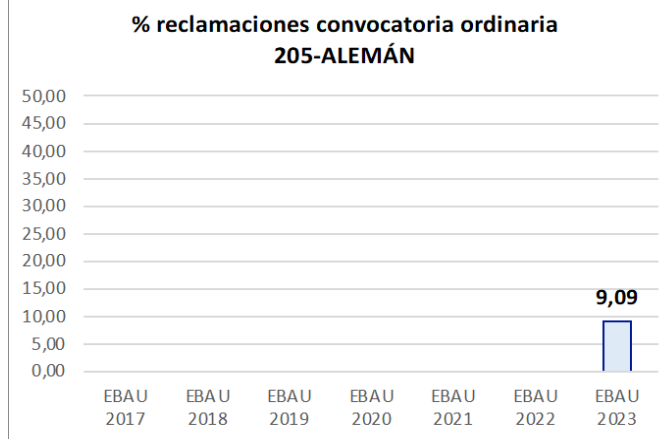

Evolución matrícula EBAU 2010/2023

Ratio ordinaria/extraordinaria

Matrícula Fase Voluntaria

Hombres/mujeres 2017/2023

Aptos Ordinaria/Extraordinaria (2013/2023)

Nota Media Bachillerato y Fase General (ordinaria)

Nota Media Bachillerato y Fase General (extraordinaria)

2. Datos de la materia

EBAU2022
Nº evaluadores (junio: 1/julio:1)