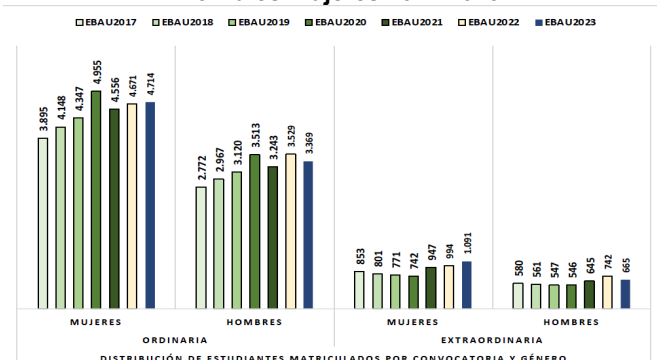

205-ALEMÁN ESTADÍSTICAS DE LA MATERIA

1. Datos globales de EBAU

MATERIAS	ORDINARIA				EXTRAORDINARIA			
	Present.	Aptos	% Aptos	Media	Present.	Aptos	% Aptos	Media
201- LENGUA CASTELLANA Y LITERATURA II	7.386	6.067	82,14	6,75	1202	780	64,89	5,59
202- HISTORIA DE ESPAÑA	7.372	5.941	80,59	7,19	1197	465	38,85	2,93
203- INGLÉS	7.259	6.028	83,04	6,85	1168	798	68,32	6,03
204- FRANCÉS	593	557	93,93	7,52	73	69	94,52	6,81
205- ALEMÁN	23	20	86,96	7,48	3	1	33,33	4,53
206- MATEMÁTICAS II	3.966	2.996	75,54	6,54	941	426	45,27	4,53
207- MAT. APLICADAS A LAS CIENCIAS SOCIALES II	2.977	1.980	66,51	5,95	510	202	39,61	4,15
208- LATÍN II	661	541	81,85	7,30	98	60	61,22	5,55
209- FUNDAMENTOS DE ARTE II	268	251	93,66	8,11	66	49	74,24	5,98
210- ARTES ESCÉNICAS	32	24	75,00	6,66	7	4	57,14	5,82
211- BIOLOGÍA	1.948	1.184	60,78	5,75	348	165	47,41	5,50
212- CULTURA AUDIOVISUAL II	1.084	943	86,99	7,99	212	201	94,81	7,84
213- DIBUJO TÉCNICO II	862	623	72,27	6,45	147	97	65,99	5,82
214- DISEÑO	145	128	88,28	7,01	23	20	86,96	6,93
215- ECONOMÍA DE LA EMPRESA	2.063	1.724	83,57	6,93	253	139	54,94	5,05
216- FÍSICA	1.200	738	61,50	5,38	158	101	63,92	5,72
217- GEOGRAFÍA	977	792	81,06	7,00	131	81	61,83	5,30
218- GEOLOGÍA	30	23	76,67	7,04	3	2	66,67	6,57
219- GRIEGO II	275	238	86,55	7,05	21	14	66,67	6,13
220- HISTORIA DE LA FILOSOFÍA	963	805	83,59	7,18	113	74	65,49	5,54
221- HISTORIA DEL ARTE	107	79	73,83	6,16	15	6	40,00	4,59
222- QUÍMICA	2.830	2.142	75,69	6,67	590	406	68,81	6,27
223- ITALIANO	28	25	89,29	7,38	2	2	100,00	5,79

Evolución matrícula EBAU 2010/2023

Ratio ordinaria/extraordinaria

Matrícula Fase Voluntaria

Hombres/mujeres 2017/2023

Aptos Ordinaria/Extraordinaria (2013/2023)

Nota Media Bachillerato y Fase General (ordinaria)

Nota Media Bachillerato y Fase General (extraordinaria)

2. Datos de la materia

EBAU2022
Nº evaluadores (junio: 1/julio:1)