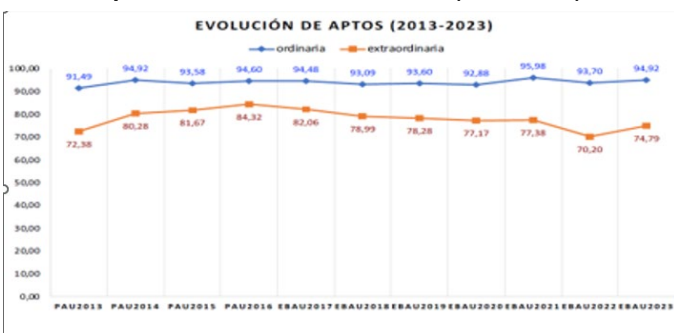

Evolución matrícula EBAU 2010/2023

Ratio ordinaria/extraordinaria

Matrícula Fase Voluntaria

Hombres/mujeres 2017/2023

Aptos Ordinaria/Extraordinaria (2013/2023)

Nota Media Bachillerato y Fase General (ordinaria)

Nota Media Bachillerato y Fase General (extraordinaria)

2. Datos de la materia

EBAU2022
Nº evaluadores (junio: 1/julio:1)