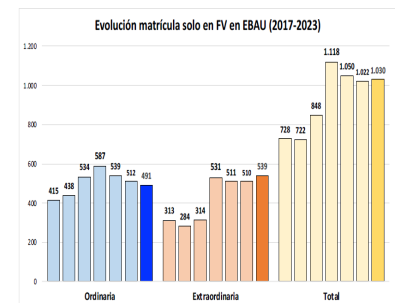

205-ALEMÁN ESTADÍSTICAS DE LA MATERIA

1. Datos globales de EBAU

MATERIAS	ORDINARIA				EXTRAORDINARIA			
	Present.	Aptos	% Aptos	Media	Present.	Aptos	% Aptos	Media
201- LENGUA CASTELLANA Y LITERATURA II	7.386	6.067	82,14	6,75	1202	780	64,89	5,59
202- HISTORIA DE ESPAÑA	7.372	5.941	80,59	7,19	1197	465	38,85	2,93
203- INGLÉS	7.259	6.028	83,04	6,85	1168	798	68,32	6,03
204- FRANCÉS	593	557	93,93	7,52	73	69	94,52	6,81
205- ALEMÁN	23	20	86,96	7,48	3	1	33,33	4,53
206- MATEMÁTICAS II	3.966	2.996	75,54	6,54	941	426	45,27	4,53
207- MAT. APLICADAS A LAS CIENCIAS SOCIALES II	2.977	1.980	66,51	5,95	510	202	39,61	4,15
208- LATÍN II	661	541	81,85	7,30	98	60	61,22	5,55
209- FUNDAMENTOS DE ARTE II	268	251	93,66	8,11	66	49	74,24	5,98
210- ARTES ESCÉNICAS	32	24	75,00	6,66	7	4	57,14	5,82
211- BIOLOGÍA	1.948	1.184	60,78	5,75	348	165	47,41	5,50
212- CULTURA AUDIOVISUAL II	1.084	943	86,99	7,99	212	201	94,81	7,84
213- DIBUJO TÉCNICO II	862	623	72,27	6,45	147	97	65,99	5,82
214- DISEÑO	145	128	88,28	7,01	23	20	86,96	6,93
215- ECONOMÍA DE LA EMPRESA	2.063	1.724	83,57	6,93	253	139	54,94	5,05
216- FÍSICA	1.200	738	61,50	5,38	158	101	63,92	5,72
217- GEOGRAFÍA	977	792	81,06	7,00	131	81	61,83	5,30
218- GEOLOGÍA	30	23	76,67	7,04	3	2	66,67	6,57
219- GRIEGO II	275	238	86,55	7,05	21	14	66,67	6,13
220- HISTORIA DE LA FILOSOFÍA	963	805	83,59	7,18	113	74	65,49	5,54
221- HISTORIA DEL ARTE	107	79	73,83	6,16	15	6	40,00	4,59
222- QUÍMICA	2.830	2.142	75,69	6,67	590	406	68,81	6,27
223- ITALIANO	28	25	89,29	7,38	2	2	100,00	5,79

Evolución matrícula EBAU 2010/2023

Ratio ordinaria/extraordinaria

Matrícula Fase Voluntaria

Hombres/mujeres 2017/2023

Aptos Ordinaria/Extraordinaria (2013/2023)

Nota Media Bachillerato y Fase General (ordinaria)