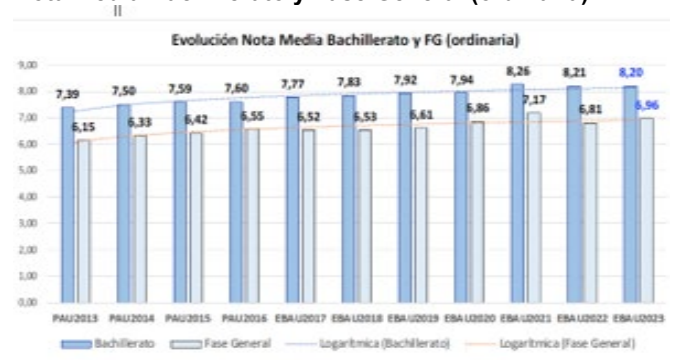

205-ALEMÁN ESTADÍSTICAS DE LA MATERIA

1. Datos globales de EBAU

MATERIAS	ORDINARIA				EXTRAORDINARIA			
	Present.	Aptos	% Aptos	Media	Present.	Aptos	% Aptos	Media
201- LENGUA CASTELLANA Y LITERATURA II	7.386	6.067	82,14	6,75	1202	780	64,89	5,59
202- HISTORIA DE ESPAÑA	7.372	5.941	80,59	7,19	1197	465	38,85	2,93
203- INGLÉS	7.259	6.028	83,04	6,85	1168	798	68,32	6,03
204- FRANCÉS	593	557	93,93	7,52	73	69	94,52	6,81
205- ALEMÁN	23	20	86,96	7,48	3	1	33,33	4,53
206- MATEMÁTICAS II	3.966	2.996	75,54	6,54	941	426	45,27	4,53
207- MAT. APLICADAS A LAS CIENCIAS SOCIALES II	2.977	1.980	66,51	5,95	510	202	39,61	4,15
208- LATÍN II	661	541	81,85	7,30	98	60	61,22	5,55
209- FUNDAMENTOS DE ARTE II	268	251	93,66	8,11	66	49	74,24	5,98
210- ARTES ESCÉNICAS	32	24	75,00	6,66	7	4	57,14	5,82
211- BIOLOGÍA	1.948	1.184	60,78	5,75	348	165	47,41	5,50
212- CULTURA AUDIOVISUAL II	1.084	943	86,99	7,99	212	201	94,81	7,84
213- DIBUJO TÉCNICO II	862	623	72,27	6,45	147	97	65,99	5,82
214- DISEÑO	145	128	88,28	7,01	23	20	86,96	6,93
215- ECONOMÍA DE LA EMPRESA	2.063	1.724	83,57	6,93	253	139	54,94	5,05
216- FÍSICA	1.200	738	61,50	5,38	158	101	63,92	5,72
217- GEOGRAFÍA	977	792	81,06	7,00	131	81	61,83	5,30
218- GEOLOGÍA	30	23	76,67	7,04	3	2	66,67	6,57
219- GRIEGO II	275	238	86,55	7,05	21	14	66,67	6,13
220- HISTORIA DE LA FILOSOFÍA	963	805	83,59	7,18	113	74	65,49	5,54
221- HISTORIA DEL ARTE	107	79	73,83	6,16	15	6	40,00	4,59
222- QUÍMICA	2.830	2.142	75,69	6,67	590	406	68,81	6,27
223- ITALIANO	28	25	89,29	7,38	2	2	100,00	5,79

Evolución matrícula EBAU 2010/2023

Ratio ordinaria/extraordinaria

Matrícula Fase Voluntaria

Hombres/mujeres 2017/2023

Aptos Ordinaria/Extraordinaria (2013/2023)

Nota Media Bachillerato y Fase General (ordinaria)

Nota Media Bachillerato y Fase General (extraordinaria)

2. Datos de la materia

EBAU2022
Nº evaluadores (junio: 1/julio:1)