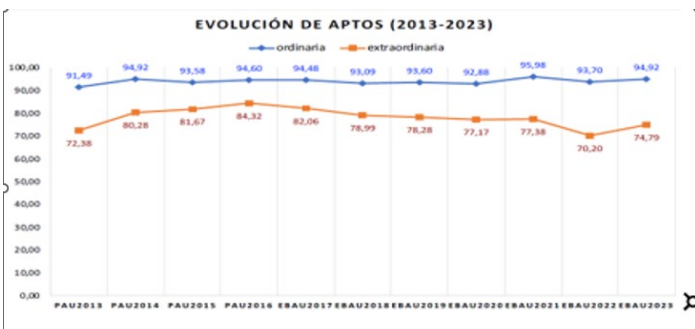

203-INGLÉS ESTADÍSTICAS DE LA MATERIA (actualizado a 31/07/2023)

1. Datos globales de EBAU

MATERIAS	ORDINARIA				EXTRAORDINARIA			
	Present.	Aptos	% Aptos	Media	Present.	Aptos	% Aptos	Media
201-LINGUA CASTELLANA Y LITERATURA II	7.559	6.293	83,25	6,89	1189	716	60,22	5,30
202-HISTORIA DE ESPAÑA	7.557	6.416	84,90	7,41	1182	675	57,11	5,46
203-INGLÉS	7.447	6.300	84,60	7,03	1169	749	64,07	5,73
204-FRANCÉS	517	494	95,55	7,59	54	45	83,33	6,18
205-ALEMÁN	22	8	36,36	7,61	5	4	80,00	8,06
206-MATEMÁTICAS II	4.232	3.218	76,04	6,83	830	440	53,01	5,25
207-MAT.APPLICADAS A LAS CIENCIAS SOCIALES II	3.054	2.060	67,45	5,90	567	197	34,74	3,76
208-LATÍN II	636	522	82,08	6,94	111	59	53,15	4,97
209-FUNDAMENTOS DE ARTE II	283	257	90,81	7,65	56	46	82,14	6,31
210-ARTES ESCÉNICAS	30	24	80,00	6,58	1	1	100,00	6,50
211-BIOLOGÍA	1.935	1.354	69,97	6,57	304	164	53,95	5,16
212-CULTURA AUDIOVISUAL II	1.148	969	84,41	7,33	206	177	85,92	6,95
213-DIBUJO TÉCNICO II	1.019	939	92,15	8,32	94	67	71,28	6,81
214-DISEÑO	149	125	83,89	6,67	28	23	82,14	6,10
215-ECONOMÍA DE LA EMPRESA	2.090	1.792	85,74	6,98	300	152	50,67	4,77
216-FÍSICA	1.195	726	60,75	5,42	114	65	57,02	5,27
217-GEOGRAFÍA	1.037	887	85,54	7,44	155	113	72,90	5,84
218-GEOLOGÍA	20	18	90,00	8,28	2	2	100,00	8,15
219-GRIEGO II	261	231	88,51	7,57	33	22	66,67	5,36
220-HISTORIA DE LA FILOSOFÍA	1.027	849	82,67	7,16	136	75	55,15	5,23
221-HISTORIA DEL ARTE	114	70	61,40	5,64	13	7	53,85	3,72
222-QUÍMICA	2.915	2.144	73,55	6,43	603	461	76,45	6,29
223-ITALIANO	10	9	90,00	8,21	2	2	100,00	9,33

Evolución matrícula EBAU 2010/2023

Ratio ordinaria/extraordinaria

Matrícula Fase Voluntaria

Hombres/mujeres 2017/2023

Aptos Ordinaria/Extraordinaria (2013/2023)

Nota Media Bachillerato y Fase General (ordinaria)

Nota Media Bachillerato y Fase General (extraordinaria)

2. Datos de la materia