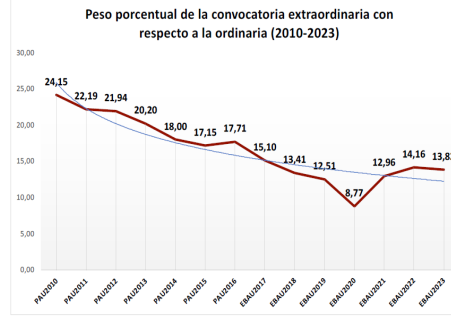

203-INGLÉS ESTADÍSTICAS DE LA MATERIA (actualizado a 31/07/2023)

1. Datos globales de EBAU

MATERIAS	ORDINARIA				EXTRAORDINARIA			
	Present.	Aptos	% Aptos	Media	Present.	Aptos	% Aptos	Media
201-LINGUA CASTELLANA Y LITERATURA II	7.559	6.293	83,25	6,89	1189	716	60,22	5,30
202-HISTORIA DE ESPAÑA	7.557	6.416	84,90	7,41	1182	675	57,11	5,46
203-INGLÉS	7.447	6.300	84,60	7,03	1169	749	64,07	5,73
204-FRANCÉS	517	494	95,55	7,59	54	45	83,33	6,18
205-ALEMÁN	22	8	36,36	7,61	5	4	80,00	8,06
206-MATEMÁTICAS II	4.232	3.218	76,04	6,83	830	440	53,01	5,25
207-MAT.APPLICADAS A LAS CIENCIAS SOCIALES II	3.054	2.060	67,45	5,90	567	197	34,74	3,76
208-LATÍN II	636	522	82,08	6,94	111	59	53,15	4,97
209-FUNDAMENTOS DE ARTE II	283	257	90,81	7,65	56	46	82,14	6,31
210-ARTES ESCÉNICAS	30	24	80,00	6,58	1	1	100,00	6,50
211-BIOLOGÍA	1.935	1.354	69,97	6,57	304	164	53,95	5,16
212-CULTURA AUDIOVISUAL II	1.148	969	84,41	7,33	206	177	85,92	6,95
213-DIBUJO TÉCNICO II	1.019	939	92,15	8,32	94	67	71,28	6,81
214-DISEÑO	149	125	83,89	6,67	28	23	82,14	6,10
215-ECONOMÍA DE LA EMPRESA	2.090	1.792	85,74	6,98	300	152	50,67	4,77
216-FÍSICA	1.195	726	60,75	5,42	114	65	57,02	5,27
217-GEOGRAFÍA	1.037	887	85,54	7,44	155	113	72,90	5,84
218-GEOLOGÍA	20	18	90,00	8,28	2	2	100,00	8,15
219-GRIEGO II	261	231	88,51	7,57	33	22	66,67	5,36
220-HISTORIA DE LA FILOSOFÍA	1.027	849	82,67	7,16	136	75	55,15	5,23
221-HISTORIA DEL ARTE	114	70	61,40	5,64	13	7	53,85	3,72
222-QUÍMICA	2.915	2.144	73,55	6,43	603	461	76,45	6,29
223-ITALIANO	10	9	90,00	8,21	2	2	100,00	9,33

Evolución matrícula EBAU 2010/2023

Ratio ordinaria/extraordinaria

Matrícula Fase Voluntaria

Hombres/mujeres 2017/2023

Aptos Ordinaria/Extraordinaria (2013/2023)

Nota Media Bachillerato y Fase General (ordinaria)