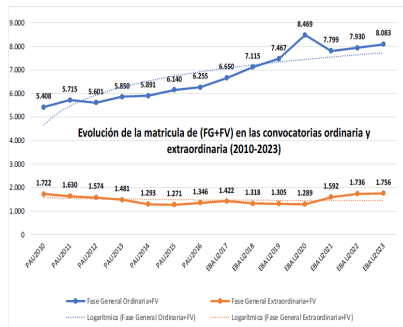

203-INGLÉS ESTADÍSTICAS DE LA MATERIA (actualizado a 31/07/2023)

1. Datos globales de EBAU

MATERIAS	ORDINARIA				EXTRAORDINARIA			
	Present.	Aptos	% Aptos	Media	Present.	Aptos	% Aptos	Media
201-LINGUA CASTELLANA Y LITERATURA II	7.559	6.293	83,25	6,89	1189	716	60,22	5,30
202-HISTORIA DE ESPAÑA	7.557	6.416	84,90	7,41	1182	675	57,11	5,46
203-INGLÉS	7.447	6.300	84,60	7,03	1169	749	64,07	5,73
204-FRANCÉS	517	494	95,55	7,59	54	45	83,33	6,18
205-ALEMÁN	22	8	36,36	7,61	5	4	80,00	8,06
206-MATEMÁTICAS II	4.232	3.218	76,04	6,83	830	440	53,01	5,25
207-MAT.APPLICADAS A LAS CIENCIAS SOCIALES II	3.054	2.060	67,45	5,90	567	197	34,74	3,76
208-LATÍN II	636	522	82,08	6,94	111	59	53,15	4,97
209-FUNDAMENTOS DE ARTE II	283	257	90,81	7,65	56	46	82,14	6,31
210-ARTES ESCÉNICAS	30	24	80,00	6,58	1	1	100,00	6,50
211-BIOLOGÍA	1.935	1.354	69,97	6,57	304	164	53,95	5,16
212-CULTURA AUDIOVISUAL II	1.148	969	84,41	7,33	206	177	85,92	6,95
213-DIBUJO TÉCNICO II	1.019	939	92,15	8,32	94	67	71,28	6,81
214-DISEÑO	149	125	83,89	6,67	28	23	82,14	6,10
215-ECONOMÍA DE LA EMPRESA	2.090	1.792	85,74	6,98	300	152	50,67	4,77
216-FÍSICA	1.195	726	60,75	5,42	114	65	57,02	5,27
217-GEOGRAFÍA	1.037	887	85,54	7,44	155	113	72,90	5,84
218-GEOLOGÍA	20	18	90,00	8,28	2	2	100,00	8,15
219-GRIEGO II	261	231	88,51	7,57	33	22	66,67	5,36
220-HISTORIA DE LA FILOSOFÍA	1.027	849	82,67	7,16	136	75	55,15	5,23
221-HISTORIA DEL ARTE	114	70	61,40	5,64	13	7	53,85	3,72
222-QUÍMICA	2.915	2.144	73,55	6,43	603	461	76,45	6,29
223-ITALIANO	10	9	90,00	8,21	2	2	100,00	9,33

Evolución matrícula EBAU 2010/2023

Ratio ordinaria/extraordinaria

Matrícula Fase Voluntaria

Hombres/mujeres 2017/2023

Aptos Ordinaria/Extraordinaria (2013/2023)

Nota Media Bachillerato y Fase General (ordinaria)

Nota Media Bachillerato y Fase General (extraordinaria)

2. Datos de la materia