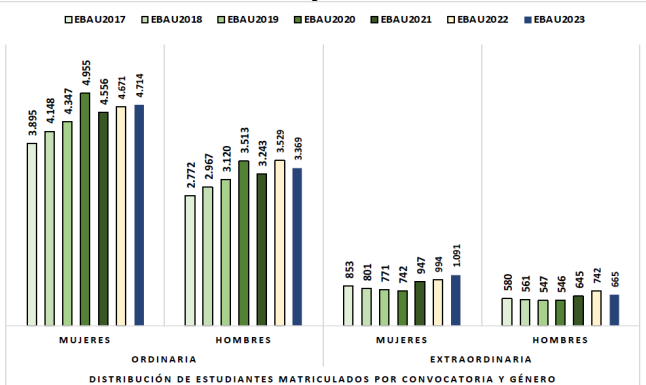

203-INGLÉS ESTADÍSTICAS DE LA MATERIA (actualizado a 31/07/2023)

1. Datos globales de EBAU

MATERIAS	ORDINARIA				EXTRAORDINARIA			
	Present.	Aptos	% Aptos	Media	Present.	Aptos	% Aptos	Media
201-LINGUA CASTELLANA Y LITERATURA II	7.559	6.293	83,25	6,89	1189	716	60,22	5,30
202-HISTORIA DE ESPAÑA	7.557	6.416	84,90	7,41	1182	675	57,11	5,46
203-INGLÉS	7.447	6.300	84,60	7,03	1169	749	64,07	5,73
204-FRANCÉS	517	494	95,55	7,59	54	45	83,33	6,18
205-ALEMÁN	22	8	36,36	7,61	5	4	80,00	8,06
206-MATEMÁTICAS II	4.232	3.218	76,04	6,83	830	440	53,01	5,25
207-MAT.APPLICADAS A LAS CIENCIAS SOCIALES II	3.054	2.060	67,45	5,90	567	197	34,74	3,76
208-LATÍN II	636	522	82,08	6,94	111	59	53,15	4,97
209-FUNDAMENTOS DE ARTE II	283	257	90,81	7,65	56	46	82,14	6,31
210-ARTES ESCÉNICAS	30	24	80,00	6,58	1	1	100,00	6,50
211-BIOLOGÍA	1.935	1.354	69,97	6,57	304	164	53,95	5,16
212-CULTURA AUDIOVISUAL II	1.148	969	84,41	7,33	206	177	85,92	6,95
213-DIBUJO TÉCNICO II	1.019	939	92,15	8,32	94	67	71,28	6,81
214-DISEÑO	149	125	83,89	6,67	28	23	82,14	6,10
215-ECONOMÍA DE LA EMPRESA	2.090	1.792	85,74	6,98	300	152	50,67	4,77
216-FÍSICA	1.195	726	60,75	5,42	114	65	57,02	5,27
217-GEOGRAFÍA	1.037	887	85,54	7,44	155	113	72,90	5,84
218-GEOLOGÍA	20	18	90,00	8,28	2	2	100,00	8,15
219-GRIEGO II	261	231	88,51	7,57	33	22	66,67	5,36
220-HISTORIA DE LA FILOSOFÍA	1.027	849	82,67	7,16	136	75	55,15	5,23
221-HISTORIA DEL ARTE	114	70	61,40	5,64	13	7	53,85	3,72
222-QUÍMICA	2.915	2.144	73,55	6,43	603	461	76,45	6,29
223-ITALIANO	10	9	90,00	8,21	2	2	100,00	9,33

Evolución matrícula EBAU 2010/2023

Ratio ordinaria/extraordinaria

Matrícula Fase Voluntaria

Hombres/mujeres 2017/2023

Aptos Ordinaria/Extraordinaria (2013/2023)

Nota Media Bachillerato y Fase General (ordinaria)