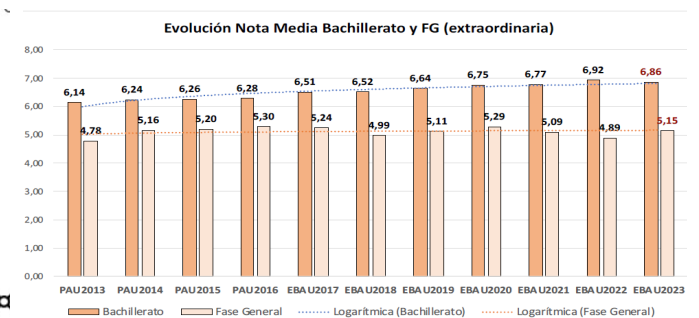

Evolución matrícula EBAU 2010/2023

Ratio ordinaria/extraordinaria

Matrícula Fase Voluntaria

Hombres/mujeres 2017/2023

Aptos Ordinaria/Extraordinaria (2013/2023)

Nota Media Bachillerato y Fase General (ordinaria)

Nota Media Bachillerato y Fase General (extraordinaria)

2. Datos de la materia