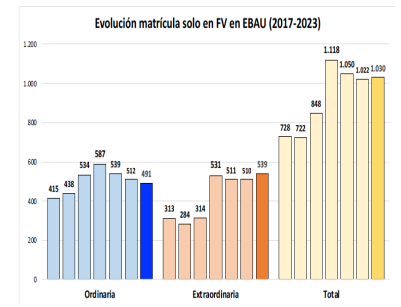

203-INGLÉS ESTADÍSTICAS DE LA MATERIA (actualizado a 31/07/2023)

1. Datos globales de EBAU

MATERIAS	ORDINARIA				EXTRAORDINARIA			
	Present.	Aptos	% Aptos	Media	Present.	Aptos	% Aptos	Media
201-LINGUA CASTELLANA Y LITERATURA II	7.559	6.293	83,25	6,89	1189	716	60,22	5,30
202-HISTORIA DE ESPAÑA	7.557	6.416	84,90	7,41	1182	675	57,11	5,46
203-INGLÉS	7.447	6.300	84,60	7,03	1169	749	64,07	5,73
204-FRANCÉS	517	494	95,55	7,59	54	45	83,33	6,18
205-ALEMÁN	22	8	36,36	7,61	5	4	80,00	8,06
206-MATEMÁTICAS II	4.232	3.218	76,04	6,83	830	440	53,01	5,25
207-MAT.APPLICADAS A LAS CIENCIAS SOCIALES II	3.054	2.060	67,45	5,90	567	197	34,74	3,76
208-LATÍN II	636	522	82,08	6,94	111	59	53,15	4,97
209-FUNDAMENTOS DE ARTE II	283	257	90,81	7,65	56	46	82,14	6,31
210-ARTES ESCÉNICAS	30	24	80,00	6,58	1	1	100,00	6,50
211-BIOLOGÍA	1.935	1.354	69,97	6,57	304	164	53,95	5,16
212-CULTURA AUDIOVISUAL II	1.148	969	84,41	7,33	206	177	85,92	6,95
213-DIBUJO TÉCNICO II	1.019	939	92,15	8,32	94	67	71,28	6,81
214-DISEÑO	149	125	83,89	6,67	28	23	82,14	6,10
215-ECONOMÍA DE LA EMPRESA	2.090	1.792	85,74	6,98	300	152	50,67	4,77
216-FÍSICA	1.195	726	60,75	5,42	114	65	57,02	5,27
217-GEOGRAFÍA	1.037	887	85,54	7,44	155	113	72,90	5,84
218-GEOLOGÍA	20	18	90,00	8,28	2	2	100,00	8,15
219-GRIEGO II	261	231	88,51	7,57	33	22	66,67	5,36
220-HISTORIA DE LA FILOSOFÍA	1.027	849	82,67	7,16	136	75	55,15	5,23
221-HISTORIA DEL ARTE	114	70	61,40	5,64	13	7	53,85	3,72
222-QUÍMICA	2.915	2.144	73,55	6,43	603	461	76,45	6,29
223-ITALIANO	10	9	90,00	8,21	2	2	100,00	9,33

Evolución matrícula EBAU 2010/2023

Ratio ordinaria/extraordinaria

Matrícula Fase Voluntaria

Hombres/mujeres 2017/2023

Aptos Ordinaria/Extraordinaria (2013/2023)

Nota Media Bachillerato y Fase General (ordinaria)