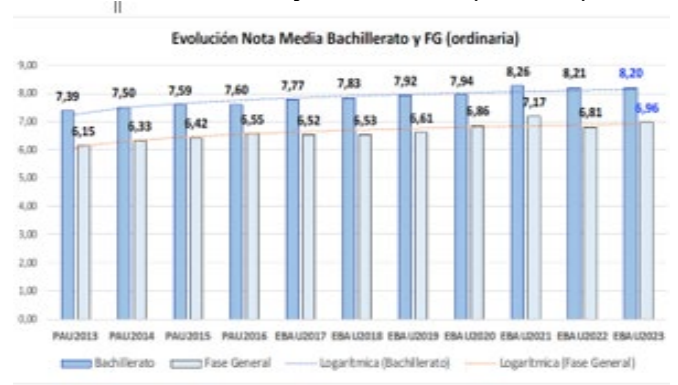

203-INGLÉS ESTADÍSTICAS DE LA MATERIA (actualizado a 31/07/2023)

1. Datos globales de EBAU

MATERIAS	ORDINARIA				EXTRAORDINARIA			
	Present.	Aptos	% Aptos	Media	Present.	Aptos	% Aptos	Media
201-LINGUA CASTELLANA Y LITERATURA II	7.559	6.293	83,25	6,89	1189	716	60,22	5,30
202-HISTORIA DE ESPAÑA	7.557	6.416	84,90	7,41	1182	675	57,11	5,46
203-INGLÉS	7.447	6.300	84,60	7,03	1169	749	64,07	5,73
204-FRANCÉS	517	494	95,55	7,59	54	45	83,33	6,18
205-ALEMÁN	22	8	36,36	7,61	5	4	80,00	8,06
206-MATEMÁTICAS II	4.232	3.218	76,04	6,83	830	440	53,01	5,25
207-MAT.APPLICADAS A LAS CIENCIAS SOCIALES II	3.054	2.060	67,45	5,90	567	197	34,74	3,76
208-LATÍN II	636	522	82,08	6,94	111	59	53,15	4,97
209-FUNDAMENTOS DE ARTE II	283	257	90,81	7,65	56	46	82,14	6,31
210-ARTES ESCÉNICAS	30	24	80,00	6,58	1	1	100,00	6,50
211-BIOLOGÍA	1.935	1.354	69,97	6,57	304	164	53,95	5,16
212-CULTURA AUDIOVISUAL II	1.148	969	84,41	7,33	206	177	85,92	6,95
213-DIBUJO TÉCNICO II	1.019	939	92,15	8,32	94	67	71,28	6,81
214-DISEÑO	149	125	83,89	6,67	28	23	82,14	6,10
215-ECONOMÍA DE LA EMPRESA	2.090	1.792	85,74	6,98	300	152	50,67	4,77
216-FÍSICA	1.195	726	60,75	5,42	114	65	57,02	5,27
217-GEOGRAFÍA	1.037	887	85,54	7,44	155	113	72,90	5,84
218-GEOLOGÍA	20	18	90,00	8,28	2	2	100,00	8,15
219-GRIEGO II	261	231	88,51	7,57	33	22	66,67	5,36
220-HISTORIA DE LA FILOSOFÍA	1.027	849	82,67	7,16	136	75	55,15	5,23
221-HISTORIA DEL ARTE	114	70	61,40	5,64	13	7	53,85	3,72
222-QUÍMICA	2.915	2.144	73,55	6,43	603	461	76,45	6,29
223-ITALIANO	10	9	90,00	8,21	2	2	100,00	9,33

Evolución matrícula EBAU 2010/2023

Ratio ordinaria/extraordinaria

Matrícula Fase Voluntaria

Hombres/mujeres 2017/2023

Aptos Ordinaria/Extraordinaria (2013/2023)

Nota Media Bachillerato y Fase General (ordinaria)

Nota Media Bachillerato y Fase General (extraordinaria)

2. Datos de la materia