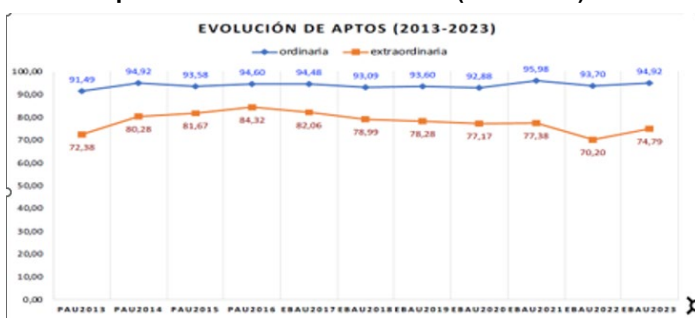

Evolución matrícula EBAU 2010/2023

Ratio ordinaria/extraordinaria

Matrícula Fase Voluntaria

Hombres/mujeres 2017/2023

Nota Media Bachillerato y Fase General (ordinaria)

Nota Media Bachillerato y Fase General (extraordinaria)

2. Datos de la materia

Aptos convocatoria ordinaria
206-MATEMÁTICAS II

Aptos convocatoria extraordinaria
206-MATEMÁTICAS II

Media convocatoria ordinaria
206-MATEMÁTICAS II

Media convocatoria extraordinaria
206-MATEMÁTICAS II