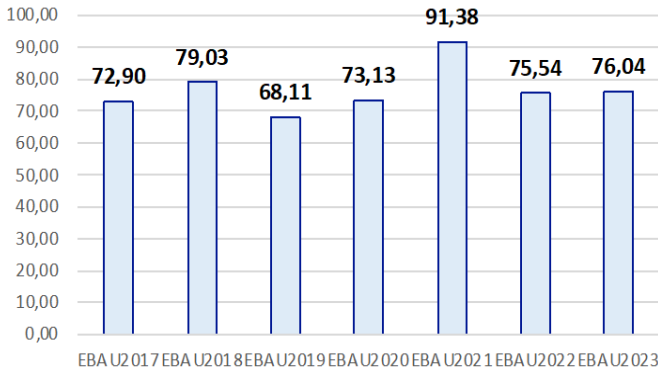

2. Datos de la materia

Aptos convocatoria ordinaria
206-MATEMÁTICAS II