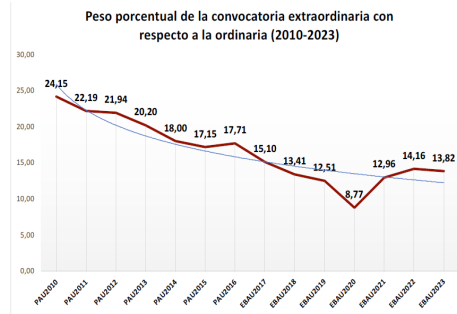

206 – MATEMÁTICAS II ESTADÍSTICAS DE LA MATERIA

1. Datos globales de EBAU

MATERIAS	ORDINARIA				EXTRAORDINARIA			
	Present.	Aptos	% Aptos	Media	Present.	Aptos	% Aptos	Media
201-LENGUA CASTELLANA Y LITERATURA II	7.386	6.067	82,14	6,75	1202	780	64,89	5,59
202-HISTORIA DE ESPAÑA	7.372	5.941	80,59	7,19	1197	465	38,85	2,93
203-INGLÉS	7.259	6.028	83,04	6,85	1168	798	68,32	6,03
204-FRANCÉS	593	557	93,93	7,52	73	69	94,52	6,81
205-ALEMÁN	23	20	86,96	7,48	3	1	33,33	4,53
206-MATEMÁTICAS II	3.966	2.996	75,54	6,54	941	426	45,27	4,53
207-MAT.APLICADAS A LAS CIENCIAS SOCIALES II	2.977	1.980	66,51	5,95	510	202	39,61	4,15
208-LATÍN II	661	541	81,85	7,30	98	60	61,22	5,55
209-FUNDAMENTOS DE ARTE II	268	251	93,66	8,11	66	49	74,24	5,98
210-ARTES ESCÉNICAS	32	24	75,00	6,66	7	4	57,14	5,82
211-BIOLOGÍA	1.948	1.184	60,78	5,75	348	165	47,41	5,50
212-CULTURA AUDIOVISUAL II	1.084	943	86,99	7,99	212	201	94,81	7,84
213-DIBUJO TÉCNICO II	862	623	72,27	6,45	147	97	65,99	5,82
214-DISEÑO	145	128	88,28	7,01	23	20	86,96	6,93
215-ECONOMÍA DE LA EMPRESA	2.063	1.724	83,57	6,93	253	139	54,94	5,05
216-FÍSICA	1.200	738	61,50	5,38	158	101	63,92	5,72
217-GEOGRAFÍA	977	792	81,06	7,00	131	81	61,83	5,30
218-GEOLOGÍA	30	23	76,67	7,04	3	2	66,67	6,57
219-GRIEGO II	275	238	86,55	7,05	21	14	66,67	6,13
220-HISTORIA DE LA FILOSOFÍA	963	805	83,59	7,18	113	74	65,49	5,54
221-HISTORIA DEL ARTE	107	79	73,83	6,16	15	6	40,00	4,59
222-QUÍMICA	2.830	2.142	75,69	6,67	590	406	68,81	6,27
223-ITALIANO	28	25	89,29	7,38	2	2	100,00	5,79

Evolución matrícula EBAU 2010/2023

Ratio ordinaria/extraordinaria

Matrícula Fase Voluntaria

Hombres/mujeres 2017/2023

Nota Media Bachillerato y Fase General (ordinaria)

Nota Media Bachillerato y Fase General (extraordinaria)