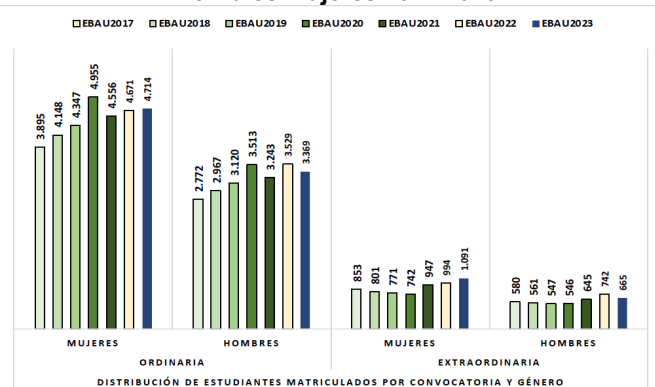

206 – MATEMÁTICAS II ESTADÍSTICAS DE LA MATERIA

1. Datos globales de EBAU

MATERIAS	ORDINARIA				EXTRAORDINARIA			
	Present.	Aptos	% Aptos	Media	Present.	Aptos	% Aptos	Media
201-LENGUA CASTELLANA Y LITERATURA II	7.386	6.067	82,14	6,75	1202	780	64,89	5,59
202-HISTORIA DE ESPAÑA	7.372	5.941	80,59	7,19	1197	465	38,85	2,93
203-INGLÉS	7.259	6.028	83,04	6,85	1168	798	68,32	6,03
204-FRANCÉS	593	557	93,93	7,52	73	69	94,52	6,81
205-ALEMÁN	23	20	86,96	7,48	3	1	33,33	4,53
206-MATEMÁTICAS II	3.966	2.996	75,54	6,54	941	426	45,27	4,53
207-MAT.APLICADAS A LAS CIENCIAS SOCIALES II	2.977	1.980	66,51	5,95	510	202	39,61	4,15
208-LATÍN II	661	541	81,85	7,30	98	60	61,22	5,55
209-FUNDAMENTOS DE ARTE II	268	251	93,66	8,11	66	49	74,24	5,98
210-ARTES ESCÉNICAS	32	24	75,00	6,66	7	4	57,14	5,82
211-BIOLOGÍA	1.948	1.184	60,78	5,75	348	165	47,41	5,50
212-CULTURA AUDIOVISUAL II	1.084	943	86,99	7,99	212	201	94,81	7,84
213-DIBUJO TÉCNICO II	862	623	72,27	6,45	147	97	65,99	5,82
214-DISEÑO	145	128	88,28	7,01	23	20	86,96	6,93
215-ECONOMÍA DE LA EMPRESA	2.063	1.724	83,57	6,93	253	139	54,94	5,05
216-FÍSICA	1.200	738	61,50	5,38	158	101	63,92	5,72
217-GEOGRAFÍA	977	792	81,06	7,00	131	81	61,83	5,30
218-GEOLOGÍA	30	23	76,67	7,04	3	2	66,67	6,57
219-GRIEGO II	275	238	86,55	7,05	21	14	66,67	6,13
220-HISTORIA DE LA FILOSOFÍA	963	805	83,59	7,18	113	74	65,49	5,54
221-HISTORIA DEL ARTE	107	79	73,83	6,16	15	6	40,00	4,59
222-QUÍMICA	2.830	2.142	75,69	6,67	590	406	68,81	6,27
223-ITALIANO	28	25	89,29	7,38	2	2	100,00	5,79

Evolución matrícula EBAU 2010/2023

Ratio ordinaria/extraordinaria

Matrícula Fase Voluntaria

Hombres/mujeres 2017/2023

Nota Media Bachillerato y Fase General (ordinaria)

Nota Media Bachillerato y Fase General (extraordinaria)