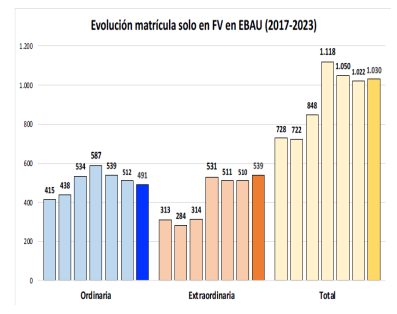

206 – MATEMÁTICAS II ESTADÍSTICAS DE LA MATERIA

1. Datos globales de EBAU

MATERIAS	ORDINARIA				EXTRAORDINARIA			
	Present.	Aptos	% Aptos	Media	Present.	Aptos	% Aptos	Media
201-LENGUA CASTELLANA Y LITERATURA II	7.386	6.067	82,14	6,75	1202	780	64,89	5,59
202-HISTORIA DE ESPAÑA	7.372	5.941	80,59	7,19	1197	465	38,85	2,93
203-INGLÉS	7.259	6.028	83,04	6,85	1168	798	68,32	6,03
204-FRANCÉS	593	557	93,93	7,52	73	69	94,52	6,81
205-ALEMÁN	23	20	86,96	7,48	3	1	33,33	4,53
206-MATEMÁTICAS II	3.966	2.996	75,54	6,54	941	426	45,27	4,53
207-MAT.APLICADAS A LAS CIENCIAS SOCIALES II	2.977	1.980	66,51	5,95	510	202	39,61	4,15
208-LATÍN II	661	541	81,85	7,30	98	60	61,22	5,55
209-FUNDAMENTOS DE ARTE II	268	251	93,66	8,11	66	49	74,24	5,98
210-ARTES ESCÉNICAS	32	24	75,00	6,66	7	4	57,14	5,82
211-BIOLOGÍA	1.948	1.184	60,78	5,75	348	165	47,41	5,50
212-CULTURA AUDIOVISUAL II	1.084	943	86,99	7,99	212	201	94,81	7,84
213-DIBUJO TÉCNICO II	862	623	72,27	6,45	147	97	65,99	5,82
214-DISEÑO	145	128	88,28	7,01	23	20	86,96	6,93
215-ECONOMÍA DE LA EMPRESA	2.063	1.724	83,57	6,93	253	139	54,94	5,05
216-FÍSICA	1.200	738	61,50	5,38	158	101	63,92	5,72
217-GEOGRAFÍA	977	792	81,06	7,00	131	81	61,83	5,30
218-GEOLOGÍA	30	23	76,67	7,04	3	2	66,67	6,57
219-GRIEGO II	275	238	86,55	7,05	21	14	66,67	6,13
220-HISTORIA DE LA FILOSOFÍA	963	805	83,59	7,18	113	74	65,49	5,54
221-HISTORIA DEL ARTE	107	79	73,83	6,16	15	6	40,00	4,59
222-QUÍMICA	2.830	2.142	75,69	6,67	590	406	68,81	6,27
223-ITALIANO	28	25	89,29	7,38	2	2	100,00	5,79

Evolución matrícula EBAU 2010/2023

Ratio ordinaria/extraordinaria

Matrícula Fase Voluntaria

Hombres/mujeres 2017/2023

Nota Media Bachillerato y Fase General (ordinaria)

Nota Media Bachillerato y Fase General (extraordinaria)