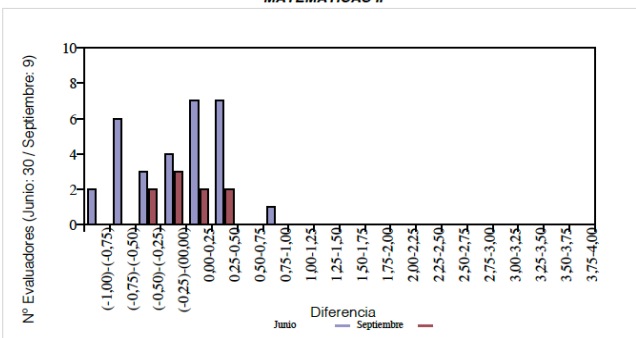

2. Datos de la materia

Aptos convocatoria ordinaria
206-MATEMÁTICAS II

Aptos convocatoria extraordinaria
206-MATEMÁTICAS II

Media convocatoria ordinaria
206-MATEMÁTICAS II

Media convocatoria extraordinaria
206-MATEMÁTICAS II

% reclamaciones convocatoria ordinaria
206-MATEMÁTICAS II

Evolución de matrícula ordinaria y extraordinaria 206-MATEMÁTICAS II

MATEMÁTICAS II

EBAU2022

Nº evaluadores (junio:30/julio:9)