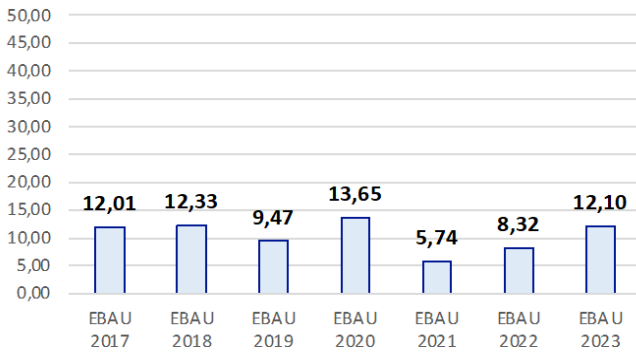

Evolución matrícula EBAU 2010/2023

Ratio ordinaria/extraordinaria

Matrícula Fase Voluntaria

Hombres/mujeres 2017/2023

Nota Media Bachillerato y Fase General (ordinaria)

Nota Media Bachillerato y Fase General (extraordinaria)

2. Datos de la materia

Aptos convocatoria ordinaria
206-MATEMÁTICAS II

Aptos convocatoria extraordinaria
206-MATEMÁTICAS II

Media convocatoria ordinaria
206-MATEMÁTICAS II

Media convocatoria extraordinaria
206-MATEMÁTICAS II

% reclamaciones convocatoria ordinaria
206-MATEMÁTICAS II

Evolución de matrícula ordinaria y extraordinaria 206-MATEMÁTICAS II

MATEMÁTICAS II

EBAU2022

Nº evaluadores (junio:30/julio:9)