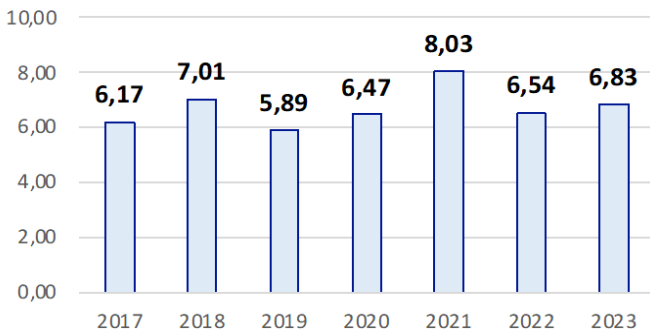

Evolución matrícula EBAU 2010/2023

Ratio ordinaria/extraordinaria

Matrícula Fase Voluntaria

Hombres/mujeres 2017/2023

Nota Media Bachillerato y Fase General (ordinaria)

Nota Media Bachillerato y Fase General (extraordinaria)

2. Datos de la materia

Aptos convocatoria ordinaria
206-MATEMÁTICAS II

Aptos convocatoria extraordinaria
206-MATEMÁTICAS II

Media convocatoria ordinaria
206-MATEMÁTICAS II

Media convocatoria extraordinaria
206-MATEMÁTICAS II

% reclamaciones convocatoria ordinaria
206-MATEMÁTICAS II

Evolución de matrícula ordinaria y extraordinaria 206-MATEMÁTICAS II

MATEMÁTICAS II

EBAU2022

Nº evaluadores (junio:30/julio:9)