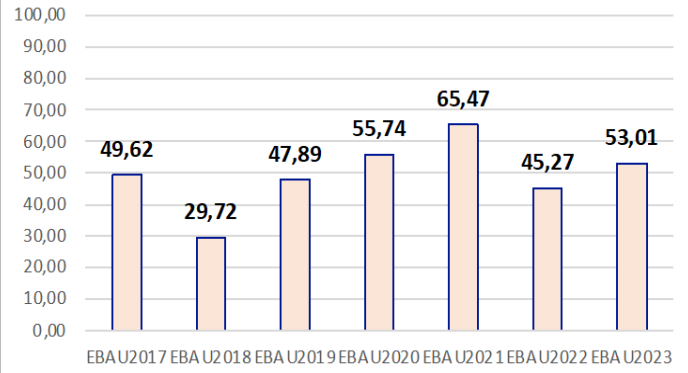

Aptos convocatoria extraordinaria
206-MATEMÁTICAS II