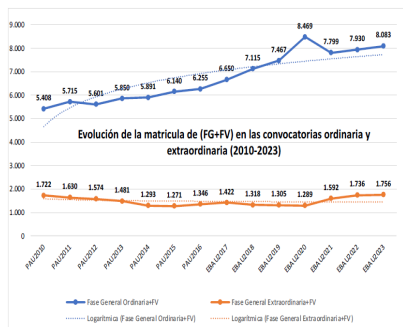

206 – MATEMÁTICAS II ESTADÍSTICAS DE LA MATERIA

1. Datos globales de EBAU

MATERIAS	ORDINARIA				EXTRAORDINARIA			
	Present.	Aptos	% Aptos	Media	Present.	Aptos	% Aptos	Media
201-LENGUA CASTELLANA Y LITERATURA II	7.386	6.067	82,14	6,75	1202	780	64,89	5,59
202-HISTORIA DE ESPAÑA	7.372	5.941	80,59	7,19	1197	465	38,85	2,93
203-INGLÉS	7.259	6.028	83,04	6,85	1168	798	68,32	6,03
204-FRANCÉS	593	557	93,93	7,52	73	69	94,52	6,81
205-ALEMÁN	23	20	86,96	7,48	3	1	33,33	4,53
206-MATEMÁTICAS II	3.966	2.996	75,54	6,54	941	426	45,27	4,53
207-MAT.APLICADAS A LAS CIENCIAS SOCIALES II	2.977	1.980	66,51	5,95	510	202	39,61	4,15
208-LATÍN II	661	541	81,85	7,30	98	60	61,22	5,55
209-FUNDAMENTOS DE ARTE II	268	251	93,66	8,11	66	49	74,24	5,98
210-ARTES ESCÉNICAS	32	24	75,00	6,66	7	4	57,14	5,82
211-BIOLOGÍA	1.948	1.184	60,78	5,75	348	165	47,41	5,50
212-CULTURA AUDIOVISUAL II	1.084	943	86,99	7,99	212	201	94,81	7,84
213-DIBUJO TÉCNICO II	862	623	72,27	6,45	147	97	65,99	5,82
214-DISEÑO	145	128	88,28	7,01	23	20	86,96	6,93
215-ECONOMÍA DE LA EMPRESA	2.063	1.724	83,57	6,93	253	139	54,94	5,05
216-FÍSICA	1.200	738	61,50	5,38	158	101	63,92	5,72
217-GEOGRAFÍA	977	792	81,06	7,00	131	81	61,83	5,30
218-GEOLOGÍA	30	23	76,67	7,04	3	2	66,67	6,57
219-GRIEGO II	275	238	86,55	7,05	21	14	66,67	6,13
220-HISTORIA DE LA FILOSOFÍA	963	805	83,59	7,18	113	74	65,49	5,54
221-HISTORIA DEL ARTE	107	79	73,83	6,16	15	6	40,00	4,59
222-QUÍMICA	2.830	2.142	75,69	6,67	590	406	68,81	6,27
223-ITALIANO	28	25	89,29	7,38	2	2	100,00	5,79

Evolución matrícula EBAU 2010/2023

Ratio ordinaria/extraordinaria

Matrícula Fase Voluntaria

Hombres/mujeres 2017/2023

Nota Media Bachillerato y Fase General (ordinaria)

Nota Media Bachillerato y Fase General (extraordinaria)