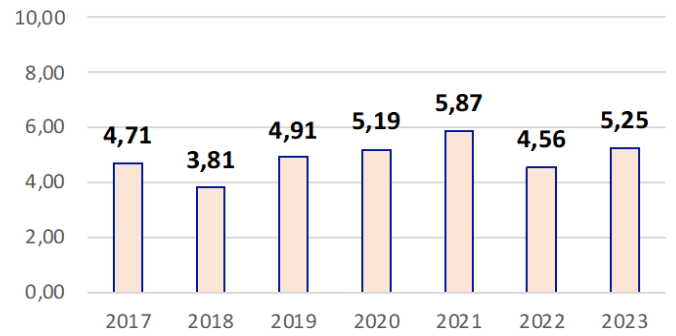

Evolución matrícula EBAU 2010/2023

Ratio ordinaria/extraordinaria

Matrícula Fase Voluntaria

Hombres/mujeres 2017/2023

Nota Media Bachillerato y Fase General (ordinaria)

Nota Media Bachillerato y Fase General (extraordinaria)

2. Datos de la materia

Aptos convocatoria ordinaria
206-MATEMÁTICAS II

Aptos convocatoria extraordinaria
206-MATEMÁTICAS II

Media convocatoria ordinaria
206-MATEMÁTICAS II

Media convocatoria extraordinaria
206-MATEMÁTICAS II

% reclamaciones convocatoria ordinaria
206-MATEMÁTICAS II

Evolución de matrícula ordinaria y extraordinaria 206-MATEMÁTICAS II

MATEMÁTICAS II

EBAU2022

Nº evaluadores (junio:30/julio:9)