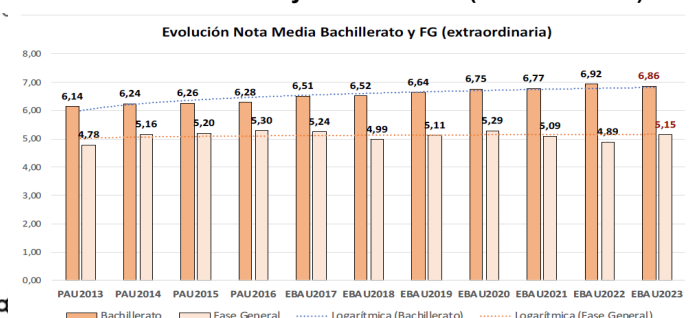

Evolución matrícula EBAU 2010/2023

Ratio ordinaria/extraordinaria

Matrícula Fase Voluntaria

Hombres/mujeres 2017/2023

Nota Media Bachillerato y Fase General (ordinaria)

Nota Media Bachillerato y Fase General (extraordinaria)

2. Datos de la materia

Aptos convocatoria ordinaria
206-MATEMÁTICAS II

Aptos convocatoria extraordinaria
206-MATEMÁTICAS II

Media convocatoria ordinaria
206-MATEMÁTICAS II

Media convocatoria extraordinaria
206-MATEMÁTICAS II