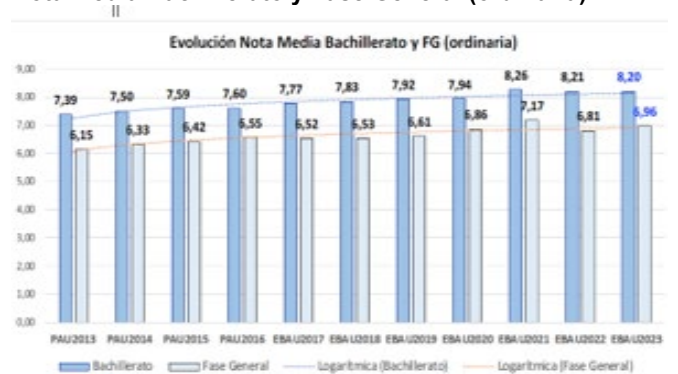

206 – MATEMÁTICAS II ESTADÍSTICAS DE LA MATERIA

1. Datos globales de EBAU

MATERIAS	ORDINARIA				EXTRAORDINARIA			
	Present.	Aptos	% Aptos	Media	Present.	Aptos	% Aptos	Media
201-LENGUA CASTELLANA Y LITERATURA II	7.386	6.067	82,14	6,75	1202	780	64,89	5,59
202-HISTORIA DE ESPAÑA	7.372	5.941	80,59	7,19	1197	465	38,85	2,93
203-INGLÉS	7.259	6.028	83,04	6,85	1168	798	68,32	6,03
204-FRANCÉS	593	557	93,93	7,52	73	69	94,52	6,81
205-ALEMÁN	23	20	86,96	7,48	3	1	33,33	4,53
206-MATEMÁTICAS II	3.966	2.996	75,54	6,54	941	426	45,27	4,53
207-MAT.APLICADAS A LAS CIENCIAS SOCIALES II	2.977	1.980	66,51	5,95	510	202	39,61	4,15
208-LATÍN II	661	541	81,85	7,30	98	60	61,22	5,55
209-FUNDAMENTOS DE ARTE II	268	251	93,66	8,11	66	49	74,24	5,98
210-ARTES ESCÉNICAS	32	24	75,00	6,66	7	4	57,14	5,82
211-BIOLOGÍA	1.948	1.184	60,78	5,75	348	165	47,41	5,50
212-CULTURA AUDIOVISUAL II	1.084	943	86,99	7,99	212	201	94,81	7,84
213-DIBUJO TÉCNICO II	862	623	72,27	6,45	147	97	65,99	5,82
214-DISEÑO	145	128	88,28	7,01	23	20	86,96	6,93
215-ECONOMÍA DE LA EMPRESA	2.063	1.724	83,57	6,93	253	139	54,94	5,05
216-FÍSICA	1.200	738	61,50	5,38	158	101	63,92	5,72
217-GEOGRAFÍA	977	792	81,06	7,00	131	81	61,83	5,30
218-GEOLOGÍA	30	23	76,67	7,04	3	2	66,67	6,57
219-GRIEGO II	275	238	86,55	7,05	21	14	66,67	6,13
220-HISTORIA DE LA FILOSOFÍA	963	805	83,59	7,18	113	74	65,49	5,54
221-HISTORIA DEL ARTE	107	79	73,83	6,16	15	6	40,00	4,59
222-QUÍMICA	2.830	2.142	75,69	6,67	590	406	68,81	6,27
223-ITALIANO	28	25	89,29	7,38	2	2	100,00	5,79

Evolución matrícula EBAU 2010/2023

Ratio ordinaria/extraordinaria

Matrícula Fase Voluntaria

Hombres/mujeres 2017/2023

Nota Media Bachillerato y Fase General (ordinaria)

Nota Media Bachillerato y Fase General (extraordinaria)

2. Datos de la materia

Aptos convocatoria ordinaria
206-MATEMÁTICAS II

Aptos convocatoria extraordinaria
206-MATEMÁTICAS II

Media convocatoria ordinaria
206-MATEMÁTICAS II

Media convocatoria extraordinaria
206-MATEMÁTICAS II