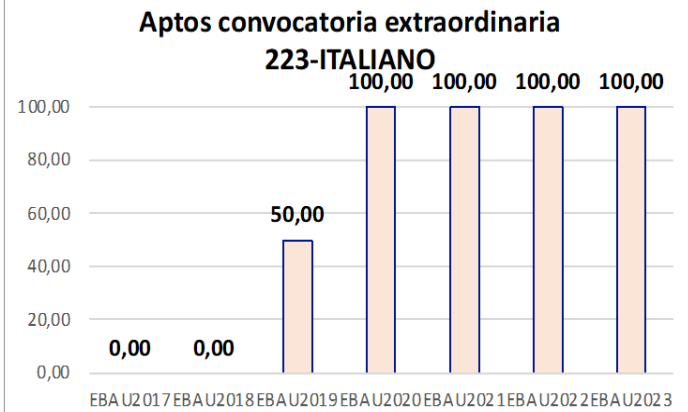

Evolución matrícula EBAU 2010/2023

Ratio ordinaria/extraordinaria

Matrícula Fase Voluntaria

Hombres/mujeres 2017/2023

Nota Media Bachillerato y Fase General (ordinaria)

Aptos Ordinaria/Extraordinaria (2013/2023)

Nota Media Bachillerato y Fase General (extraordinaria)

2. Datos de la materia

EBAU2022
Nº evaluadores (junio 1/julio 1)