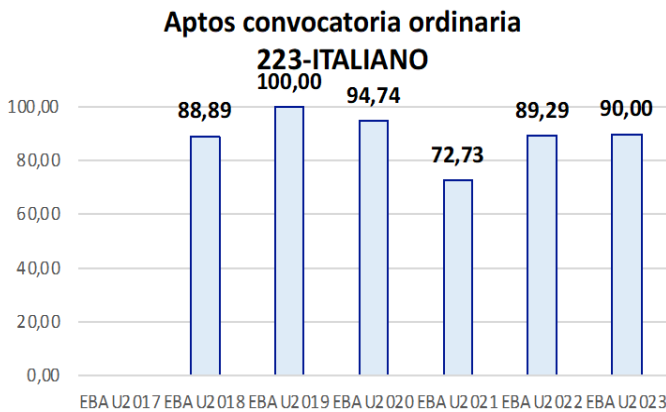

Evolución matrícula EBAU 2010/2023

Ratio ordinaria/extraordinaria

Matrícula Fase Voluntaria

Hombres/mujeres 2017/2023

Nota Media Bachillerato y Fase General (ordinaria)

Aptos Ordinaria/Extraordinaria (2013/2023)

Nota Media Bachillerato y Fase General (extraordinaria)

2. Datos de la materia

EBAU2022
Nº evaluadores (junio 1/julio 1)