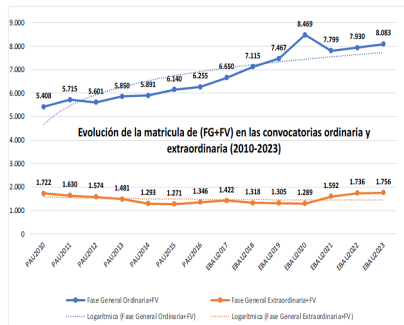

223 - ITALIANO
ESTADÍSTICAS DE LA MATERIA

1. Datos globales de EBAU

MATERIAS	ORDINARIA				EXTRAORDINARIA			
	Present.	Aptos	% Aptos	Media	Present.	Aptos	% Aptos	Media
201- LENGUA CASTELLANA Y LITERATURA II	7.386	6.067	82,14	6,75	1202	780	64,89	5,59
202- HISTORIA DE ESPAÑA	7.372	5.941	80,59	7,19	1197	465	38,85	2,93
203- INGLÉS	7.259	6.028	83,04	6,85	1168	798	68,32	6,03
204- FRANCÉS	593	557	93,93	7,52	73	69	94,52	6,81
205- ALEMÁN	23	20	86,96	7,48	3	1	33,33	4,53
206- MATEMÁTICAS II	3.966	2.996	75,54	6,54	941	426	45,27	4,53
207- MAT. APLICADAS A LAS CIENCIAS SOCIALES II	2.977	1.980	66,51	5,95	510	202	39,61	4,15
208- LATÍN II	661	541	81,85	7,30	98	60	61,22	5,55
209- FUNDAMENTOS DE ARTE II	268	251	93,66	8,11	66	49	74,24	5,98
210- ARTES ESCÉNICAS	32	24	75,00	6,66	7	4	57,14	5,82
211- BIOLOGÍA	1.948	1.184	60,78	5,75	348	165	47,41	5,50
212- CULTURA AUDIOVISUAL II	1.084	943	86,99	7,99	212	201	94,81	7,84
213- DIBUJO TÉCNICO II	862	623	72,27	6,45	147	97	65,99	5,82
214- DISEÑO	145	128	88,28	7,01	23	20	86,96	6,93
215- ECONOMÍA DE LA EMPRESA	2.063	1.724	83,57	6,93	253	139	54,94	5,05
216- FÍSICA	1.200	738	61,50	5,38	158	101	63,92	5,72
217- GEOGRAFÍA	977	792	81,06	7,00	131	81	61,83	5,30
218- GEOLOGÍA	30	23	76,67	7,04	3	2	66,67	6,57
219- GRIEGO II	275	238	86,55	7,05	21	14	66,67	6,13
220- HISTORIA DE LA FILOSOFÍA	963	805	83,59	7,18	113	74	65,49	5,54
221- HISTORIA DEL ARTE	107	79	73,83	6,16	15	6	40,00	4,59
222- QUÍMICA	2.830	2.142	75,69	6,67	590	406	68,81	6,27
223- ITALIANO	28	25	89,29	7,38	2	2	100,00	5,79

Evolución matrícula EBAU 2010/2023

Ratio ordinaria/extraordinaria

Matrícula Fase Voluntaria

Hombres/mujeres 2017/2023

Nota Media Bachillerato y Fase General (ordinaria)

Aptos Ordinaria/Extraordinaria (2013/2023)