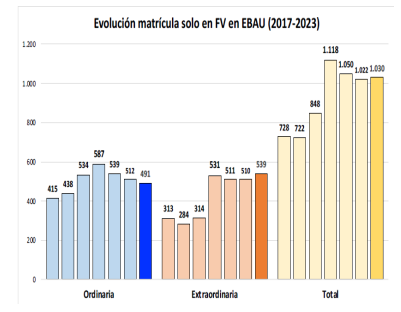

223 - ITALIANO
ESTADÍSTICAS DE LA MATERIA

1. Datos globales de EBAU

MATERIAS	ORDINARIA				EXTRAORDINARIA			
	Present.	Aptos	% Aptos	Media	Present.	Aptos	% Aptos	Media
201- LENGUA CASTELLANA Y LITERATURA II	7.386	6.067	82,14	6,75	1202	780	64,89	5,59
202- HISTORIA DE ESPAÑA	7.372	5.941	80,59	7,19	1197	465	38,85	2,93
203- INGLÉS	7.259	6.028	83,04	6,85	1168	798	68,32	6,03
204- FRANCÉS	593	557	93,93	7,52	73	69	94,52	6,81
205- ALEMÁN	23	20	86,96	7,48	3	1	33,33	4,53
206- MATEMÁTICAS II	3.966	2.996	75,54	6,54	941	426	45,27	4,53
207- MAT. APLICADAS A LAS CIENCIAS SOCIALES II	2.977	1.980	66,51	5,95	510	202	39,61	4,15
208- LATÍN II	661	541	81,85	7,30	98	60	61,22	5,55
209- FUNDAMENTOS DE ARTE II	268	251	93,66	8,11	66	49	74,24	5,98
210- ARTES ESCÉNICAS	32	24	75,00	6,66	7	4	57,14	5,82
211- BIOLOGÍA	1.948	1.184	60,78	5,75	348	165	47,41	5,50
212- CULTURA AUDIOVISUAL II	1.084	943	86,99	7,99	212	201	94,81	7,84
213- DIBUJO TÉCNICO II	862	623	72,27	6,45	147	97	65,99	5,82
214- DISEÑO	145	128	88,28	7,01	23	20	86,96	6,93
215- ECONOMÍA DE LA EMPRESA	2.063	1.724	83,57	6,93	253	139	54,94	5,05
216- FÍSICA	1.200	738	61,50	5,38	158	101	63,92	5,72
217- GEOGRAFÍA	977	792	81,06	7,00	131	81	61,83	5,30
218- GEOLOGÍA	30	23	76,67	7,04	3	2	66,67	6,57
219- GRIEGO II	275	238	86,55	7,05	21	14	66,67	6,13
220- HISTORIA DE LA FILOSOFÍA	963	805	83,59	7,18	113	74	65,49	5,54
221- HISTORIA DEL ARTE	107	79	73,83	6,16	15	6	40,00	4,59
222- QUÍMICA	2.830	2.142	75,69	6,67	590	406	68,81	6,27
223- ITALIANO	28	25	89,29	7,38	2	2	100,00	5,79

Evolución matrícula EBAU 2010/2023

Ratio ordinaria/extraordinaria

Matrícula Fase Voluntaria

Hombres/mujeres 2017/2023

Nota Media Bachillerato y Fase General (ordinaria)

Aptos Ordinaria/Extraordinaria (2013/2023)