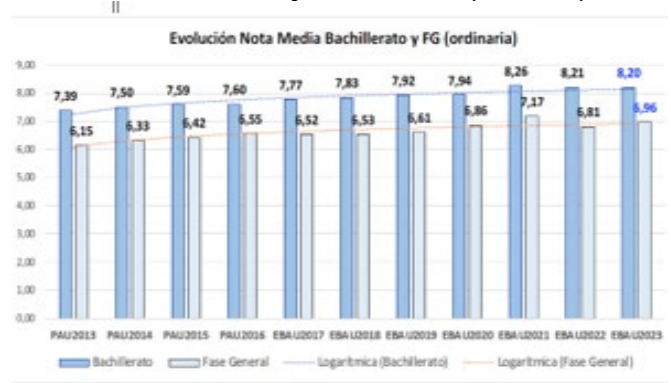

223 - ITALIANO
ESTADÍSTICAS DE LA MATERIA

1. Datos globales de EBAU

MATERIAS	ORDINARIA				EXTRAORDINARIA			
	Present.	Aptos	% Aptos	Media	Present.	Aptos	% Aptos	Media
201- LENGUA CASTELLANA Y LITERATURA II	7.386	6.067	82,14	6,75	1202	780	64,89	5,59
202- HISTORIA DE ESPAÑA	7.372	5.941	80,59	7,19	1197	465	38,85	2,93
203- INGLÉS	7.259	6.028	83,04	6,85	1168	798	68,32	6,03
204- FRANCÉS	593	557	93,93	7,52	73	69	94,52	6,81
205- ALEMÁN	23	20	86,96	7,48	3	1	33,33	4,53
206- MATEMÁTICAS II	3.966	2.996	75,54	6,54	941	426	45,27	4,53
207- MAT. APLICADAS A LAS CIENCIAS SOCIALES II	2.977	1.980	66,51	5,95	510	202	39,61	4,15
208- LATÍN II	661	541	81,85	7,30	98	60	61,22	5,55
209- FUNDAMENTOS DE ARTE II	268	251	93,66	8,11	66	49	74,24	5,98
210- ARTES ESCÉNICAS	32	24	75,00	6,66	7	4	57,14	5,82
211- BIOLOGÍA	1.948	1.184	60,78	5,75	348	165	47,41	5,50
212- CULTURA AUDIOVISUAL II	1.084	943	86,99	7,99	212	201	94,81	7,84
213- DIBUJO TÉCNICO II	862	623	72,27	6,45	147	97	65,99	5,82
214- DISEÑO	145	128	88,28	7,01	23	20	86,96	6,93
215- ECONOMÍA DE LA EMPRESA	2.063	1.724	83,57	6,93	253	139	54,94	5,05
216- FÍSICA	1.200	738	61,50	5,38	158	101	63,92	5,72
217- GEOGRAFÍA	977	792	81,06	7,00	131	81	61,83	5,30
218- GEOLOGÍA	30	23	76,67	7,04	3	2	66,67	6,57
219- GRIEGO II	275	238	86,55	7,05	21	14	66,67	6,13
220- HISTORIA DE LA FILOSOFÍA	963	805	83,59	7,18	113	74	65,49	5,54
221- HISTORIA DEL ARTE	107	79	73,83	6,16	15	6	40,00	4,59
222- QUÍMICA	2.830	2.142	75,69	6,67	590	406	68,81	6,27
223- ITALIANO	28	25	89,29	7,38	2	2	100,00	5,79

Evolución matrícula EBAU 2010/2023

Ratio ordinaria/extraordinaria

Matrícula Fase Voluntaria

Hombres/mujeres 2017/2023

Nota Media Bachillerato y Fase General (ordinaria)

Aptos Ordinaria/Extraordinaria (2013/2023)

Nota Media Bachillerato y Fase General (extraordinaria)

2. Datos de la materia

EBAU2022
Nº evaluadores (junio 1/julio 1)