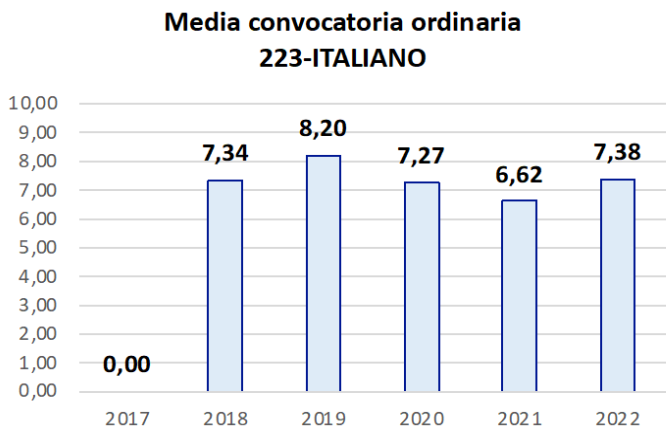

Evolución matrícula EBAU 2010/2023

Ratio ordinaria/extraordinaria

Matrícula Fase Voluntaria

Hombres/mujeres 2017/2023

Nota Media Bachillerato y Fase General (ordinaria)

Aptos Ordinaria/Extraordinaria (2013/2023)

Nota Media Bachillerato y Fase General (extraordinaria)

2. Datos de la materia

EBAU2022
Nº evaluadores (junio 1/julio 1)