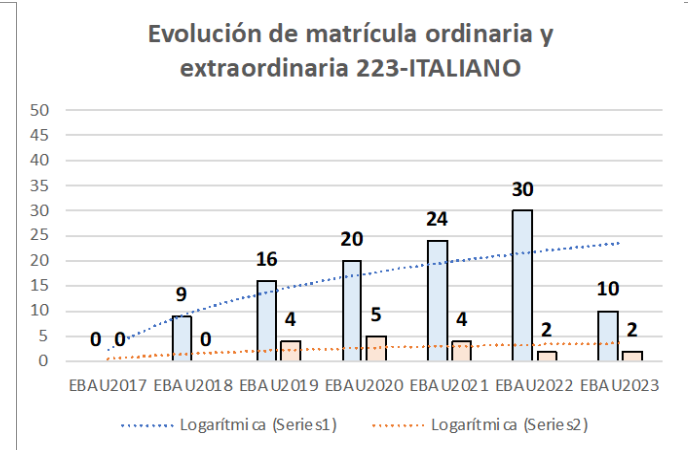

Evolución matrícula EBAU 2010/2023

Ratio ordinaria/extraordinaria

Matrícula Fase Voluntaria

Hombres/mujeres 2017/2023

Nota Media Bachillerato y Fase General (ordinaria)

Aptos Ordinaria/Extraordinaria (2013/2023)

Nota Media Bachillerato y Fase General (extraordinaria)

2. Datos de la materia

EBAU2022
Nº evaluadores (junio 1/julio 1)