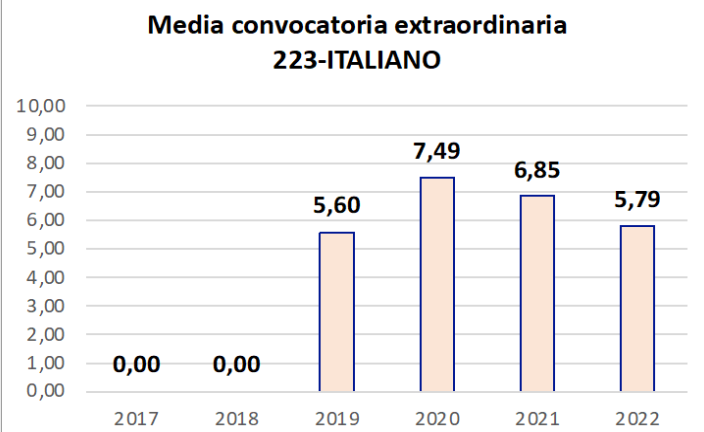

Evolución matrícula EBAU 2010/2023

Ratio ordinaria/extraordinaria

Matrícula Fase Voluntaria

Hombres/mujeres 2017/2023

Nota Media Bachillerato y Fase General (ordinaria)

Aptos Ordinaria/Extraordinaria (2013/2023)

Nota Media Bachillerato y Fase General (extraordinaria)

2. Datos de la materia

EBAU2022
Nº evaluadores (junio 1/julio 1)