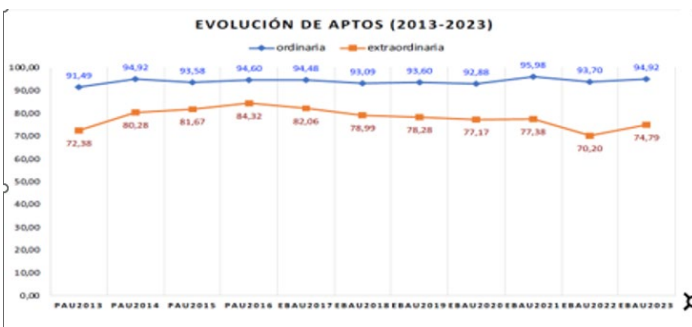

223 - ITALIANO
ESTADÍSTICAS DE LA MATERIA

1. Datos globales de EBAU

MATERIAS	ORDINARIA				EXTRAORDINARIA			
	Present.	Aptos	% Aptos	Media	Present.	Aptos	% Aptos	Media
201- LENGUA CASTELLANA Y LITERATURA II	7.386	6.067	82,14	6,75	1202	780	64,89	5,59
202- HISTORIA DE ESPAÑA	7.372	5.941	80,59	7,19	1197	465	38,85	2,93
203- INGLÉS	7.259	6.028	83,04	6,85	1168	798	68,32	6,03
204- FRANCÉS	593	557	93,93	7,52	73	69	94,52	6,81
205- ALEMÁN	23	20	86,96	7,48	3	1	33,33	4,53
206- MATEMÁTICAS II	3.966	2.996	75,54	6,54	941	426	45,27	4,53
207- MAT. APLICADAS A LAS CIENCIAS SOCIALES II	2.977	1.980	66,51	5,95	510	202	39,61	4,15
208- LATÍN II	661	541	81,85	7,30	98	60	61,22	5,55
209- FUNDAMENTOS DE ARTE II	268	251	93,66	8,11	66	49	74,24	5,98
210- ARTES ESCÉNICAS	32	24	75,00	6,66	7	4	57,14	5,82
211- BIOLOGÍA	1.948	1.184	60,78	5,75	348	165	47,41	5,50
212- CULTURA AUDIOVISUAL II	1.084	943	86,99	7,99	212	201	94,81	7,84
213- DIBUJO TÉCNICO II	862	623	72,27	6,45	147	97	65,99	5,82
214- DISEÑO	145	128	88,28	7,01	23	20	86,96	6,93
215- ECONOMÍA DE LA EMPRESA	2.063	1.724	83,57	6,93	253	139	54,94	5,05
216- FÍSICA	1.200	738	61,50	5,38	158	101	63,92	5,72
217- GEOGRAFÍA	977	792	81,06	7,00	131	81	61,83	5,30
218- GEOLOGÍA	30	23	76,67	7,04	3	2	66,67	6,57
219- GRIEGO II	275	238	86,55	7,05	21	14	66,67	6,13
220- HISTORIA DE LA FILOSOFÍA	963	805	83,59	7,18	113	74	65,49	5,54
221- HISTORIA DEL ARTE	107	79	73,83	6,16	15	6	40,00	4,59
222- QUÍMICA	2.830	2.142	75,69	6,67	590	406	68,81	6,27
223- ITALIANO	28	25	89,29	7,38	2	2	100,00	5,79

Evolución matrícula EBAU 2010/2023

Ratio ordinaria/extraordinaria

Matrícula Fase Voluntaria

Hombres/mujeres 2017/2023

Nota Media Bachillerato y Fase General (ordinaria)

Aptos Ordinaria/Extraordinaria (2013/2023)

Nota Media Bachillerato y Fase General (extraordinaria)

2. Datos de la materia

EBAU2022
Nº evaluadores (junio 1/julio 1)