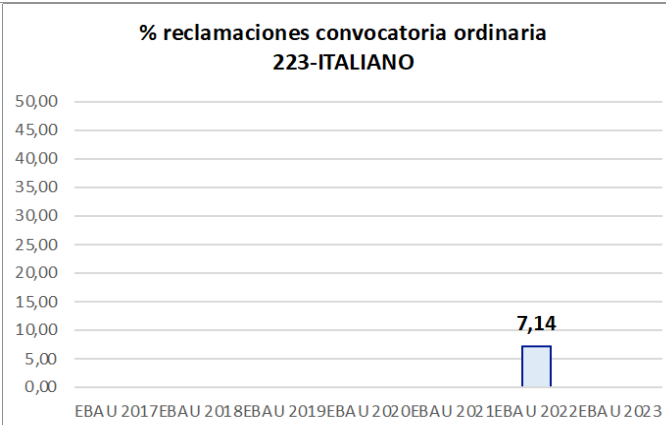

Evolución matrícula EBAU 2010/2023

Ratio ordinaria/extraordinaria

Matrícula Fase Voluntaria

Hombres/mujeres 2017/2023

Nota Media Bachillerato y Fase General (ordinaria)

Aptos Ordinaria/Extraordinaria (2013/2023)

Nota Media Bachillerato y Fase General (extraordinaria)

2. Datos de la materia

EBAU2022
Nº evaluadores (junio 1/julio 1)