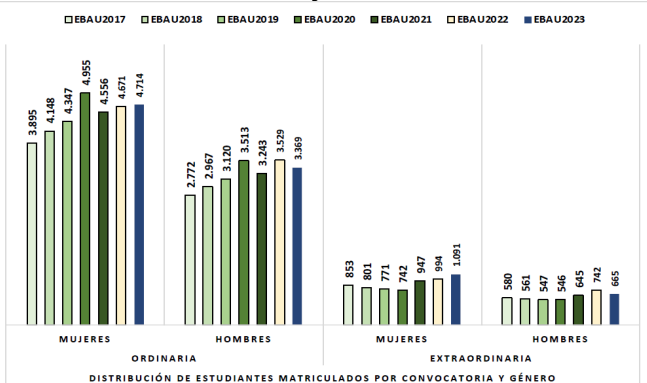

223 - ITALIANO
ESTADÍSTICAS DE LA MATERIA

1. Datos globales de EBAU

MATERIAS	ORDINARIA				EXTRAORDINARIA			
	Present.	Aptos	% Aptos	Media	Present.	Aptos	% Aptos	Media
201- LENGUA CASTELLANA Y LITERATURA II	7.386	6.067	82,14	6,75	1202	780	64,89	5,59
202- HISTORIA DE ESPAÑA	7.372	5.941	80,59	7,19	1197	465	38,85	2,93
203- INGLÉS	7.259	6.028	83,04	6,85	1168	798	68,32	6,03
204- FRANCÉS	593	557	93,93	7,52	73	69	94,52	6,81
205- ALEMÁN	23	20	86,96	7,48	3	1	33,33	4,53
206- MATEMÁTICAS II	3.966	2.996	75,54	6,54	941	426	45,27	4,53
207- MAT. APLICADAS A LAS CIENCIAS SOCIALES II	2.977	1.980	66,51	5,95	510	202	39,61	4,15
208- LATÍN II	661	541	81,85	7,30	98	60	61,22	5,55
209- FUNDAMENTOS DE ARTE II	268	251	93,66	8,11	66	49	74,24	5,98
210- ARTES ESCÉNICAS	32	24	75,00	6,66	7	4	57,14	5,82
211- BIOLOGÍA	1.948	1.184	60,78	5,75	348	165	47,41	5,50
212- CULTURA AUDIOVISUAL II	1.084	943	86,99	7,99	212	201	94,81	7,84
213- DIBUJO TÉCNICO II	862	623	72,27	6,45	147	97	65,99	5,82
214- DISEÑO	145	128	88,28	7,01	23	20	86,96	6,93
215- ECONOMÍA DE LA EMPRESA	2.063	1.724	83,57	6,93	253	139	54,94	5,05
216- FÍSICA	1.200	738	61,50	5,38	158	101	63,92	5,72
217- GEOGRAFÍA	977	792	81,06	7,00	131	81	61,83	5,30
218- GEOLOGÍA	30	23	76,67	7,04	3	2	66,67	6,57
219- GRIEGO II	275	238	86,55	7,05	21	14	66,67	6,13
220- HISTORIA DE LA FILOSOFÍA	963	805	83,59	7,18	113	74	65,49	5,54
221- HISTORIA DEL ARTE	107	79	73,83	6,16	15	6	40,00	4,59
222- QUÍMICA	2.830	2.142	75,69	6,67	590	406	68,81	6,27
223- ITALIANO	28	25	89,29	7,38	2	2	100,00	5,79

Evolución matrícula EBAU 2010/2023

Ratio ordinaria/extraordinaria

Matrícula Fase Voluntaria

Hombres/mujeres 2017/2023

Nota Media Bachillerato y Fase General (ordinaria)

Aptos Ordinaria/Extraordinaria (2013/2023)

Nota Media Bachillerato y Fase General (extraordinaria)

2. Datos de la materia

EBAU2022
Nº evaluadores (junio 1/julio 1)