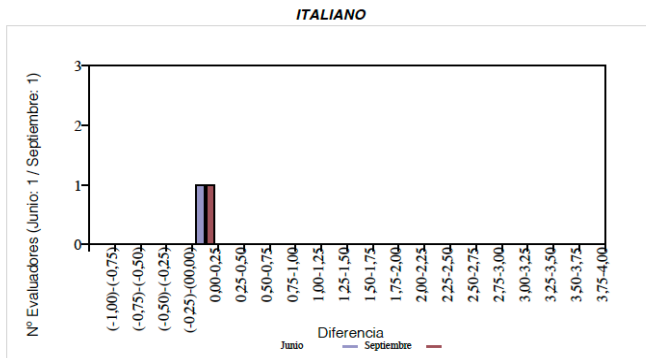

Evolución matrícula EBAU 2010/2023

Ratio ordinaria/extraordinaria

Matrícula Fase Voluntaria

Hombres/mujeres 2017/2023

Nota Media Bachillerato y Fase General (ordinaria)

Aptos Ordinaria/Extraordinaria (2013/2023)

Nota Media Bachillerato y Fase General (extraordinaria)

2. Datos de la materia

EBAU2022
Nº evaluadores (junio 1/julio 1)