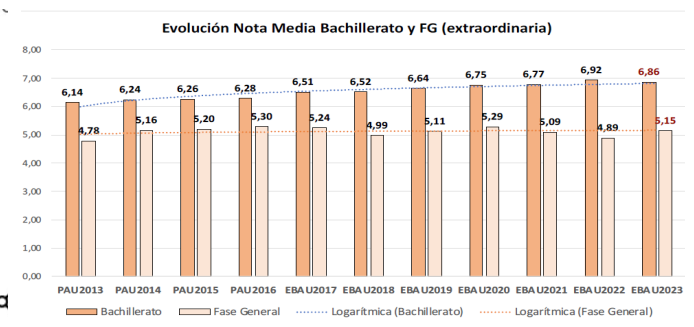

Evolución matrícula EBAU 2010/2023

Ratio ordinaria/extraordinaria

Matrícula Fase Voluntaria

Hombres/mujeres 2017/2023

Nota Media Bachillerato y Fase General (ordinaria)

Aptos Ordinaria/Extraordinaria (2013/2023)

Nota Media Bachillerato y Fase General (extraordinaria)

2. Datos de la materia

EBAU2022
Nº evaluadores (junio 1/julio 1)