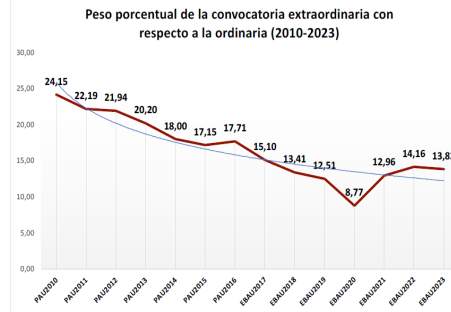

223 - ITALIANO
ESTADÍSTICAS DE LA MATERIA

1. Datos globales de EBAU

MATERIAS	ORDINARIA				EXTRAORDINARIA			
	Present.	Aptos	% Aptos	Media	Present.	Aptos	% Aptos	Media
201- LENGUA CASTELLANA Y LITERATURA II	7.386	6.067	82,14	6,75	1202	780	64,89	5,59
202- HISTORIA DE ESPAÑA	7.372	5.941	80,59	7,19	1197	465	38,85	2,93
203- INGLÉS	7.259	6.028	83,04	6,85	1168	798	68,32	6,03
204- FRANCÉS	593	557	93,93	7,52	73	69	94,52	6,81
205- ALEMÁN	23	20	86,96	7,48	3	1	33,33	4,53
206- MATEMÁTICAS II	3.966	2.996	75,54	6,54	941	426	45,27	4,53
207- MAT. APLICADAS A LAS CIENCIAS SOCIALES II	2.977	1.980	66,51	5,95	510	202	39,61	4,15
208- LATÍN II	661	541	81,85	7,30	98	60	61,22	5,55
209- FUNDAMENTOS DE ARTE II	268	251	93,66	8,11	66	49	74,24	5,98
210- ARTES ESCÉNICAS	32	24	75,00	6,66	7	4	57,14	5,82
211- BIOLOGÍA	1.948	1.184	60,78	5,75	348	165	47,41	5,50
212- CULTURA AUDIOVISUAL II	1.084	943	86,99	7,99	212	201	94,81	7,84
213- DIBUJO TÉCNICO II	862	623	72,27	6,45	147	97	65,99	5,82
214- DISEÑO	145	128	88,28	7,01	23	20	86,96	6,93
215- ECONOMÍA DE LA EMPRESA	2.063	1.724	83,57	6,93	253	139	54,94	5,05
216- FÍSICA	1.200	738	61,50	5,38	158	101	63,92	5,72
217- GEOGRAFÍA	977	792	81,06	7,00	131	81	61,83	5,30
218- GEOLOGÍA	30	23	76,67	7,04	3	2	66,67	6,57
219- GRIEGO II	275	238	86,55	7,05	21	14	66,67	6,13
220- HISTORIA DE LA FILOSOFÍA	963	805	83,59	7,18	113	74	65,49	5,54
221- HISTORIA DEL ARTE	107	79	73,83	6,16	15	6	40,00	4,59
222- QUÍMICA	2.830	2.142	75,69	6,67	590	406	68,81	6,27
223- ITALIANO	28	25	89,29	7,38	2	2	100,00	5,79

Evolución matrícula EBAU 2010/2023

Ratio ordinaria/extraordinaria

Matrícula Fase Voluntaria

Hombres/mujeres 2017/2023

Nota Media Bachillerato y Fase General (ordinaria)

Aptos Ordinaria/Extraordinaria (2013/2023)