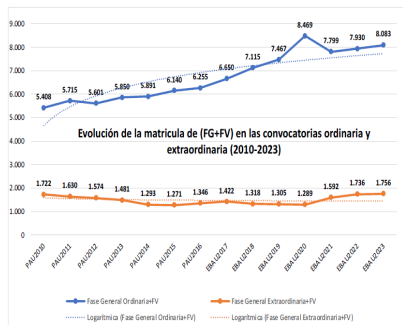

MATERIAS	ORDINARIA				EXTRAORDINARIA			
	Present.	Aptos	% Aptos	Media	Present.	Aptos	% Aptos	Media
201- LENGUA CASTELLANA Y LITERATURA II	7.386	6.067	82,14	6,75	1202	780	64,89	5,59
202- HISTORIA DE ESPAÑA	7.372	5.941	80,59	7,19	1197	465	38,85	2,93
203- INGLÉS	7.259	6.028	83,04	6,85	1168	798	68,32	6,03
204- FRANCÉS	593	557	93,93	7,52	73	69	94,52	6,81
205- ALEMÁN	23	20	86,96	7,48	3	1	33,33	4,53
206- MATEMÁTICAS II	3.966	2.996	75,54	6,54	941	426	45,27	4,53
207- MAT. APLICADAS A LAS CIENCIAS SOCIALES II	2.977	1.980	66,51	5,95	510	202	39,61	4,15
208- LATÍN II	661	541	81,85	7,30	98	60	61,22	5,55
209- FUNDAMENTOS DE ARTE II	268	251	93,66	8,11	66	49	74,24	5,98
210- ARTES ESCÉNICAS	32	24	75,00	6,66	7	4	57,14	5,82
211- BIOLOGÍA	1.948	1.184	60,78	5,75	348	165	47,41	5,50
212- CULTURA AUDIOVISUAL II	1.084	943	86,99	7,99	212	201	94,81	7,84
213- DIBUJO TÉCNICO II	862	623	72,27	6,45	147	97	65,99	5,82
214- DISEÑO	145	128	88,28	7,01	23	20	86,96	6,93
215- ECONOMÍA DE LA EMPRESA	2.063	1.724	83,57	6,93	253	139	54,94	5,05
216- FÍSICA	1.200	738	61,50	5,38	158	101	63,92	5,72
217- GEOGRAFÍA	977	792	81,06	7,00	131	81	61,83	5,30
218- GEOLOGÍA	30	23	76,67	7,04	3	2	66,67	6,57
219- GRIEGO II	275	238	86,55	7,05	21	14	66,67	6,13
220- HISTORIA DE LA FILOSOFÍA	963	805	83,59	7,18	113	74	65,49	5,54
221- HISTORIA DEL ARTE	107	79	73,83	6,16	15	6	40,00	4,59
222- QUÍMICA	2.830	2.142	75,69	6,67	590	406	68,81	6,27
223- ITALIANO	28	25	89,29	7,38	2	2	100,00	5,79

Evolución matrícula EBAU 2010/2023