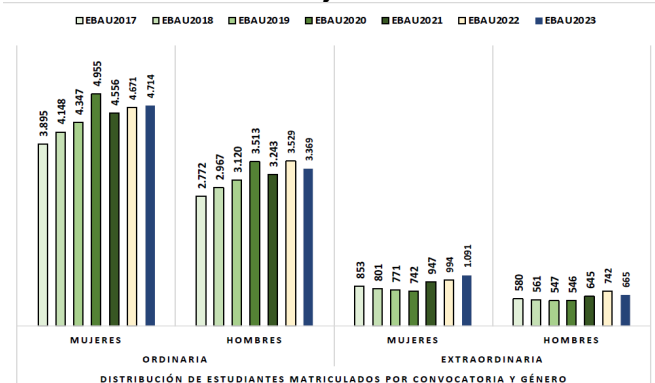

Hombres/mujeres 2017/2023