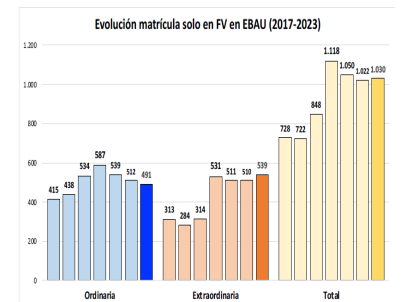

Matrícula Fase Voluntaria