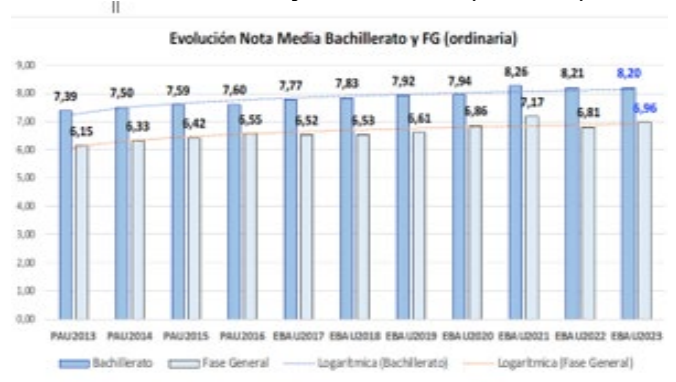

202-HISTORIA DE ESPAÑA ESTADÍSTICAS DE LA MATERIA (actualizado a 31/07/2023)

1. Datos globales de EBAU

MATERIAS	ORDINARIA				EXTRAORDINARIA			
	Present.	Aptos	% Aptos	Media	Present.	Aptos	% Aptos	Media
201- LENGUA CASTELLANA Y LITERATURA II	7.559	6.293	83,25	6,89	1189	716	60,22	5,30
202-HISTORIA DE ESPAÑA	7.557	6.416	84,90	7,41	1182	675	57,11	5,46
203-INGLÉS	7.447	6.300	84,60	7,03	1169	749	64,07	5,73
204-FRANCÉS	517	494	95,55	7,59	54	45	83,33	6,18
205-ALEMÁN	22	8	36,36	7,61	5	4	80,00	8,06
206-MATEMÁTICAS II	4.232	3.218	76,04	6,83	830	440	53,01	5,25
207-MAT.APPLICADAS A LAS CIENCIAS SOCIALES II	3.054	2.060	67,45	5,90	567	197	34,74	3,76
208-LATÍN II	636	522	82,08	6,94	111	59	53,15	4,97
209-FUNDAMENTOS DE ARTE II	283	257	90,81	7,65	56	46	82,14	6,31
210-ARTES ESCÉNICAS	30	24	80,00	6,58	1	1	100,00	6,50
211-BIOLOGÍA	1.935	1.354	69,97	6,57	304	164	53,95	5,16
212-CULTURA AUDIOVISUAL II	1.148	969	84,41	7,33	206	177	85,92	6,95
213-DIBUJO TÉCNICO II	1.019	939	92,15	8,32	94	67	71,28	6,81
214-DISEÑO	149	125	83,89	6,67	28	23	82,14	6,10
215-ECONOMÍA DE LA EMPRESA	2.090	1.792	85,74	6,98	300	152	50,67	4,77
216-FÍSICA	1.195	726	60,75	5,42	114	65	57,02	5,27
217-GEOGRAFÍA	1.037	887	85,54	7,44	155	113	72,90	5,84
218-GEOLOGÍA	20	18	90,00	8,28	2	2	100,00	8,15
219-GRIEGO II	261	231	88,51	7,57	33	22	66,67	5,36
220-HISTORIA DE LA FILOSOFÍA	1.027	849	82,67	7,16	136	75	55,15	5,23
221-HISTORIA DEL ARTE	114	70	61,40	5,64	13	7	53,85	3,72
222-QUÍMICA	2.915	2.144	73,55	6,43	603	461	76,45	6,29
223-ITALIANO	10	9	90,00	8,21	2	2	100,00	9,33

Evolución matrícula EBAU 2010/2023

Ratio ordinaria/extraordinaria

Matrícula Fase Voluntaria

Hombres/mujeres 2017/2023

Aptos Ordinaria/Extraordinaria (2013/2023)

Nota Media Bachillerato y Fase General (ordinaria)

Nota Media Bachillerato y Fase General (extraordinaria)

2. Datos de la materia

HISTORIA DE ESPAÑA

EBAU2023

Nº evaluadores (junio: 55/julio:10)