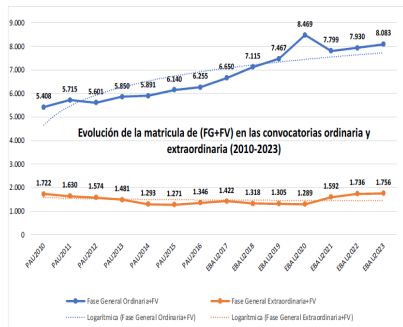

202-HISTORIA DE ESPAÑA ESTADÍSTICAS DE LA MATERIA (actualizado a 31/07/2023)

1. Datos globales de EBAU

MATERIAS	ORDINARIA				EXTRAORDINARIA			
	Present.	Aptos	% Aptos	Media	Present.	Aptos	% Aptos	Media
201- LENGUA CASTELLANA Y LITERATURA II	7.559	6.293	83,25	6,89	1189	716	60,22	5,30
202-HISTORIA DE ESPAÑA	7.557	6.416	84,90	7,41	1182	675	57,11	5,46
203-INGLÉS	7.447	6.300	84,60	7,03	1169	749	64,07	5,73
204-FRANCÉS	517	494	95,55	7,59	54	45	83,33	6,18
205-ALEMÁN	22	8	36,36	7,61	5	4	80,00	8,06
206-MATEMÁTICAS II	4.232	3.218	76,04	6,83	830	440	53,01	5,25
207-MAT.APPLICADAS A LAS CIENCIAS SOCIALES II	3.054	2.060	67,45	5,90	567	197	34,74	3,76
208-LATÍN II	636	522	82,08	6,94	111	59	53,15	4,97
209-FUNDAMENTOS DE ARTE II	283	257	90,81	7,65	56	46	82,14	6,31
210-ARTES ESCÉNICAS	30	24	80,00	6,58	1	1	100,00	6,50
211-BIOLOGÍA	1.935	1.354	69,97	6,57	304	164	53,95	5,16
212-CULTURA AUDIOVISUAL II	1.148	969	84,41	7,33	206	177	85,92	6,95
213-DIBUJO TÉCNICO II	1.019	939	92,15	8,32	94	67	71,28	6,81
214-DISEÑO	149	125	83,89	6,67	28	23	82,14	6,10
215-ECONOMÍA DE LA EMPRESA	2.090	1.792	85,74	6,98	300	152	50,67	4,77
216-FÍSICA	1.195	726	60,75	5,42	114	65	57,02	5,27
217-GEOGRAFÍA	1.037	887	85,54	7,44	155	113	72,90	5,84
218-GEOLOGÍA	20	18	90,00	8,28	2	2	100,00	8,15
219-GRIEGO II	261	231	88,51	7,57	33	22	66,67	5,36
220-HISTORIA DE LA FILOSOFÍA	1.027	849	82,67	7,16	136	75	55,15	5,23
221-HISTORIA DEL ARTE	114	70	61,40	5,64	13	7	53,85	3,72
222-QUÍMICA	2.915	2.144	73,55	6,43	603	461	76,45	6,29
223-ITALIANO	10	9	90,00	8,21	2	2	100,00	9,33

Evolución matrícula EBAU 2010/2023

Ratio ordinaria/extraordinaria

Matrícula Fase Voluntaria

Hombres/mujeres 2017/2023

Aptos Ordinaria/Extraordinaria (2013/2023)

Nota Media Bachillerato y Fase General (ordinaria)

Nota Media Bachillerato y Fase General (extraordinaria)

2. Datos de la materia

HISTORIA DE ESPAÑA

EBAU2023

Nº evaluadores (junio: 55/julio:10)