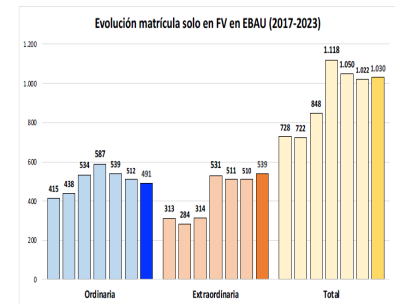

202-HISTORIA DE ESPAÑA ESTADÍSTICAS DE LA MATERIA (actualizado a 31/07/2023)

1. Datos globales de EBAU

MATERIAS	ORDINARIA				EXTRAORDINARIA			
	Present.	Aptos	% Aptos	Media	Present.	Aptos	% Aptos	Media
201- LENGUA CASTELLANA Y LITERATURA II	7.559	6.293	83,25	6,89	1189	716	60,22	5,30
202-HISTORIA DE ESPAÑA	7.557	6.416	84,90	7,41	1182	675	57,11	5,46
203-INGLÉS	7.447	6.300	84,60	7,03	1169	749	64,07	5,73
204-FRANCÉS	517	494	95,55	7,59	54	45	83,33	6,18
205-ALEMÁN	22	8	36,36	7,61	5	4	80,00	8,06
206-MATEMÁTICAS II	4.232	3.218	76,04	6,83	830	440	53,01	5,25
207-MAT.APPLICADAS A LAS CIENCIAS SOCIALES II	3.054	2.060	67,45	5,90	567	197	34,74	3,76
208-LATÍN II	636	522	82,08	6,94	111	59	53,15	4,97
209-FUNDAMENTOS DE ARTE II	283	257	90,81	7,65	56	46	82,14	6,31
210-ARTES ESCÉNICAS	30	24	80,00	6,58	1	1	100,00	6,50
211-BIOLOGÍA	1.935	1.354	69,97	6,57	304	164	53,95	5,16
212-CULTURA AUDIOVISUAL II	1.148	969	84,41	7,33	206	177	85,92	6,95
213-DIBUJO TÉCNICO II	1.019	939	92,15	8,32	94	67	71,28	6,81
214-DISEÑO	149	125	83,89	6,67	28	23	82,14	6,10
215-ECONOMÍA DE LA EMPRESA	2.090	1.792	85,74	6,98	300	152	50,67	4,77
216-FÍSICA	1.195	726	60,75	5,42	114	65	57,02	5,27
217-GEOGRAFÍA	1.037	887	85,54	7,44	155	113	72,90	5,84
218-GEOLOGÍA	20	18	90,00	8,28	2	2	100,00	8,15
219-GRIEGO II	261	231	88,51	7,57	33	22	66,67	5,36
220-HISTORIA DE LA FILOSOFÍA	1.027	849	82,67	7,16	136	75	55,15	5,23
221-HISTORIA DEL ARTE	114	70	61,40	5,64	13	7	53,85	3,72
222-QUÍMICA	2.915	2.144	73,55	6,43	603	461	76,45	6,29
223-ITALIANO	10	9	90,00	8,21	2	2	100,00	9,33

Evolución matrícula EBAU 2010/2023

Ratio ordinaria/extraordinaria

Matrícula Fase Voluntaria

Hombres/mujeres 2017/2023

Aptos Ordinaria/Extraordinaria (2013/2023)

Nota Media Bachillerato y Fase General (ordinaria)