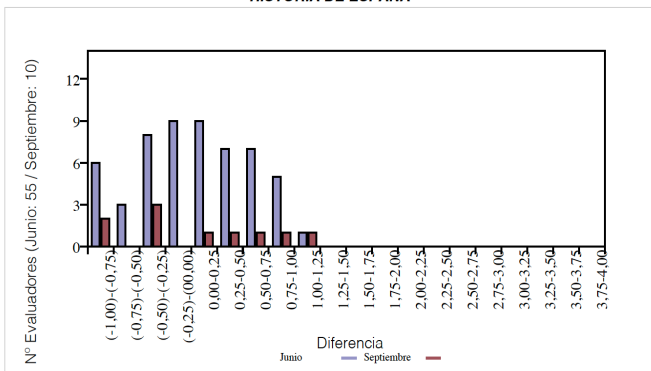

202-HISTORIA DE ESPAÑA ESTADÍSTICAS DE LA MATERIA (actualizado a 31/07/2023)

1. Datos globales de EBAU

MATERIAS	ORDINARIA				EXTRAORDINARIA			
	Present.	Aptos	% Aptos	Media	Present.	Aptos	% Aptos	Media
201- LENGUA CASTELLANA Y LITERATURA II	7.559	6.293	83,25	6,89	1189	716	60,22	5,30
202-HISTORIA DE ESPAÑA	7.557	6.416	84,90	7,41	1182	675	57,11	5,46
203-INGLÉS	7.447	6.300	84,60	7,03	1169	749	64,07	5,73
204-FRANCÉS	517	494	95,55	7,59	54	45	83,33	6,18
205-ALEMÁN	22	8	36,36	7,61	5	4	80,00	8,06
206-MATEMÁTICAS II	4.232	3.218	76,04	6,83	830	440	53,01	5,25
207-MAT.APPLICADAS A LAS CIENCIAS SOCIALES II	3.054	2.060	67,45	5,90	567	197	34,74	3,76
208-LATÍN II	636	522	82,08	6,94	111	59	53,15	4,97
209-FUNDAMENTOS DE ARTE II	283	257	90,81	7,65	56	46	82,14	6,31
210-ARTES ESCÉNICAS	30	24	80,00	6,58	1	1	100,00	6,50
211-BIOLOGÍA	1.935	1.354	69,97	6,57	304	164	53,95	5,16
212-CULTURA AUDIOVISUAL II	1.148	969	84,41	7,33	206	177	85,92	6,95
213-DIBUJO TÉCNICO II	1.019	939	92,15	8,32	94	67	71,28	6,81
214-DISEÑO	149	125	83,89	6,67	28	23	82,14	6,10
215-ECONOMÍA DE LA EMPRESA	2.090	1.792	85,74	6,98	300	152	50,67	4,77
216-FÍSICA	1.195	726	60,75	5,42	114	65	57,02	5,27
217-GEOGRAFÍA	1.037	887	85,54	7,44	155	113	72,90	5,84
218-GEOLOGÍA	20	18	90,00	8,28	2	2	100,00	8,15
219-GRIEGO II	261	231	88,51	7,57	33	22	66,67	5,36
220-HISTORIA DE LA FILOSOFÍA	1.027	849	82,67	7,16	136	75	55,15	5,23
221-HISTORIA DEL ARTE	114	70	61,40	5,64	13	7	53,85	3,72
222-QUÍMICA	2.915	2.144	73,55	6,43	603	461	76,45	6,29
223-ITALIANO	10	9	90,00	8,21	2	2	100,00	9,33

Evolución matrícula EBAU 2010/2023

Ratio ordinaria/extraordinaria

Matrícula Fase Voluntaria

Hombres/mujeres 2017/2023

Aptos Ordinaria/Extraordinaria (2013/2023)

Nota Media Bachillerato y Fase General (ordinaria)

Nota Media Bachillerato y Fase General (extraordinaria)

2. Datos de la materia

HISTORIA DE ESPAÑA

EBAU2023

Nº evaluadores (junio: 55/julio:10)