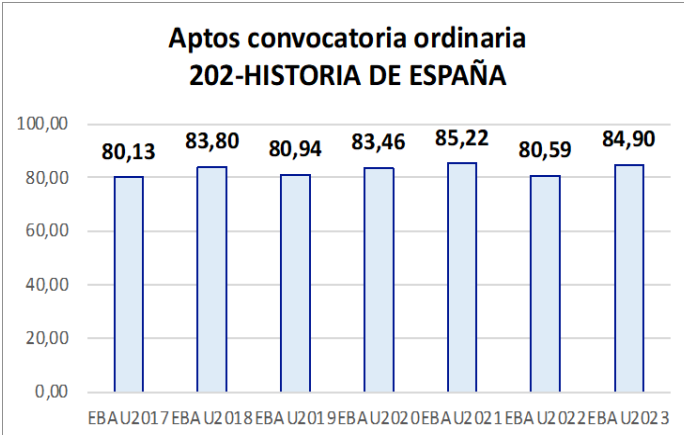

Evolución matrícula EBAU 2010/2023

Ratio ordinaria/extraordinaria

Matrícula Fase Voluntaria

Hombres/mujeres 2017/2023

Aptos Ordinaria/Extraordinaria (2013/2023)

Nota Media Bachillerato y Fase General (ordinaria)

Nota Media Bachillerato y Fase General (extraordinaria)

2. Datos de la materia

HISTORIA DE ESPAÑA

EBAU2023

Nº evaluadores (junio: 55/julio:10)