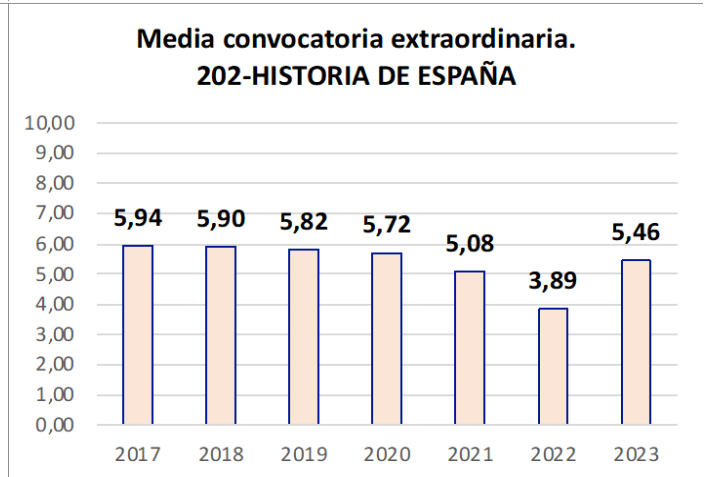

Evolución matrícula EBAU 2010/2023

Ratio ordinaria/extraordinaria

Matrícula Fase Voluntaria

Hombres/mujeres 2017/2023

Aptos Ordinaria/Extraordinaria (2013/2023)

Nota Media Bachillerato y Fase General (ordinaria)

Nota Media Bachillerato y Fase General (extraordinaria)

2. Datos de la materia

HISTORIA DE ESPAÑA

EBAU2023

Nº evaluadores (junio: 55/julio:10)