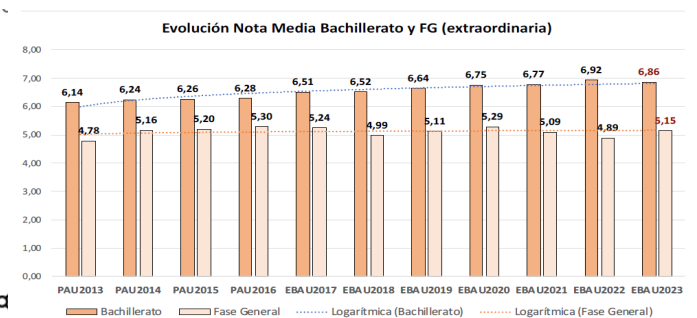

202-HISTORIA DE ESPAÑA ESTADÍSTICAS DE LA MATERIA (actualizado a 31/07/2023)

1. Datos globales de EBAU

MATERIAS	ORDINARIA				EXTRAORDINARIA			
	Present.	Aptos	% Aptos	Media	Present.	Aptos	% Aptos	Media
201- LENGUA CASTELLANA Y LITERATURA II	7.559	6.293	83,25	6,89	1189	716	60,22	5,30
202-HISTORIA DE ESPAÑA	7.557	6.416	84,90	7,41	1182	675	57,11	5,46
203-INGLÉS	7.447	6.300	84,60	7,03	1169	749	64,07	5,73
204-FRANCÉS	517	494	95,55	7,59	54	45	83,33	6,18
205-ALEMÁN	22	8	36,36	7,61	5	4	80,00	8,06
206-MATEMÁTICAS II	4.232	3.218	76,04	6,83	830	440	53,01	5,25
207-MAT.APPLICADAS A LAS CIENCIAS SOCIALES II	3.054	2.060	67,45	5,90	567	197	34,74	3,76
208-LATÍN II	636	522	82,08	6,94	111	59	53,15	4,97
209-FUNDAMENTOS DE ARTE II	283	257	90,81	7,65	56	46	82,14	6,31
210-ARTES ESCÉNICAS	30	24	80,00	6,58	1	1	100,00	6,50
211-BIOLOGÍA	1.935	1.354	69,97	6,57	304	164	53,95	5,16
212-CULTURA AUDIOVISUAL II	1.148	969	84,41	7,33	206	177	85,92	6,95
213-DIBUJO TÉCNICO II	1.019	939	92,15	8,32	94	67	71,28	6,81
214-DISEÑO	149	125	83,89	6,67	28	23	82,14	6,10
215-ECONOMÍA DE LA EMPRESA	2.090	1.792	85,74	6,98	300	152	50,67	4,77
216-FÍSICA	1.195	726	60,75	5,42	114	65	57,02	5,27
217-GEOGRAFÍA	1.037	887	85,54	7,44	155	113	72,90	5,84
218-GEOLOGÍA	20	18	90,00	8,28	2	2	100,00	8,15
219-GRIEGO II	261	231	88,51	7,57	33	22	66,67	5,36
220-HISTORIA DE LA FILOSOFÍA	1.027	849	82,67	7,16	136	75	55,15	5,23
221-HISTORIA DEL ARTE	114	70	61,40	5,64	13	7	53,85	3,72
222-QUÍMICA	2.915	2.144	73,55	6,43	603	461	76,45	6,29
223-ITALIANO	10	9	90,00	8,21	2	2	100,00	9,33

Evolución matrícula EBAU 2010/2023

Ratio ordinaria/extraordinaria

Matrícula Fase Voluntaria

Hombres/mujeres 2017/2023

Aptos Ordinaria/Extraordinaria (2013/2023)

Nota Media Bachillerato y Fase General (ordinaria)

Nota Media Bachillerato y Fase General (extraordinaria)

2. Datos de la materia

HISTORIA DE ESPAÑA

EBAU2023

Nº evaluadores (junio: 55/julio:10)