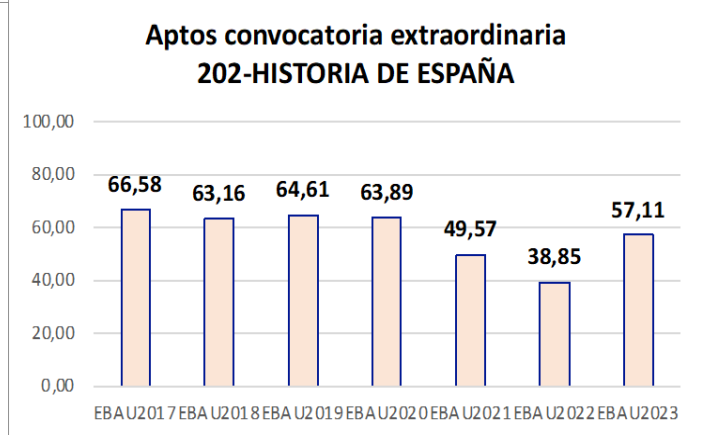

Evolución matrícula EBAU 2010/2023

Ratio ordinaria/extraordinaria

Matrícula Fase Voluntaria

Hombres/mujeres 2017/2023

Aptos Ordinaria/Extraordinaria (2013/2023)

Nota Media Bachillerato y Fase General (ordinaria)

Nota Media Bachillerato y Fase General (extraordinaria)

2. Datos de la materia

HISTORIA DE ESPAÑA

EBAU2023

Nº evaluadores (junio: 55/julio:10)