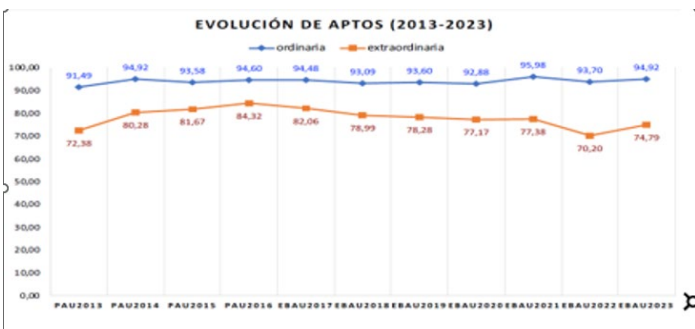

202-HISTORIA DE ESPAÑA ESTADÍSTICAS DE LA MATERIA (actualizado a 31/07/2023)

1. Datos globales de EBAU

MATERIAS	ORDINARIA				EXTRAORDINARIA			
	Present.	Aptos	% Aptos	Media	Present.	Aptos	% Aptos	Media
201- LENGUA CASTELLANA Y LITERATURA II	7.559	6.293	83,25	6,89	1189	716	60,22	5,30
202-HISTORIA DE ESPAÑA	7.557	6.416	84,90	7,41	1182	675	57,11	5,46
203-INGLÉS	7.447	6.300	84,60	7,03	1169	749	64,07	5,73
204-FRANCÉS	517	494	95,55	7,59	54	45	83,33	6,18
205-ALEMÁN	22	8	36,36	7,61	5	4	80,00	8,06
206-MATEMÁTICAS II	4.232	3.218	76,04	6,83	830	440	53,01	5,25
207-MAT.APPLICADAS A LAS CIENCIAS SOCIALES II	3.054	2.060	67,45	5,90	567	197	34,74	3,76
208-LATÍN II	636	522	82,08	6,94	111	59	53,15	4,97
209-FUNDAMENTOS DE ARTE II	283	257	90,81	7,65	56	46	82,14	6,31
210-ARTES ESCÉNICAS	30	24	80,00	6,58	1	1	100,00	6,50
211-BIOLOGÍA	1.935	1.354	69,97	6,57	304	164	53,95	5,16
212-CULTURA AUDIOVISUAL II	1.148	969	84,41	7,33	206	177	85,92	6,95
213-DIBUJO TÉCNICO II	1.019	939	92,15	8,32	94	67	71,28	6,81
214-DISEÑO	149	125	83,89	6,67	28	23	82,14	6,10
215-ECONOMÍA DE LA EMPRESA	2.090	1.792	85,74	6,98	300	152	50,67	4,77
216-FÍSICA	1.195	726	60,75	5,42	114	65	57,02	5,27
217-GEOGRAFÍA	1.037	887	85,54	7,44	155	113	72,90	5,84
218-GEOLOGÍA	20	18	90,00	8,28	2	2	100,00	8,15
219-GRIEGO II	261	231	88,51	7,57	33	22	66,67	5,36
220-HISTORIA DE LA FILOSOFÍA	1.027	849	82,67	7,16	136	75	55,15	5,23
221-HISTORIA DEL ARTE	114	70	61,40	5,64	13	7	53,85	3,72
222-QUÍMICA	2.915	2.144	73,55	6,43	603	461	76,45	6,29
223-ITALIANO	10	9	90,00	8,21	2	2	100,00	9,33

Evolución matrícula EBAU 2010/2023

Ratio ordinaria/extraordinaria

Matrícula Fase Voluntaria

Hombres/mujeres 2017/2023

Aptos Ordinaria/Extraordinaria (2013/2023)

Nota Media Bachillerato y Fase General (ordinaria)

Nota Media Bachillerato y Fase General (extraordinaria)

2. Datos de la materia

HISTORIA DE ESPAÑA

EBAU2023

Nº evaluadores (junio: 55/julio:10)