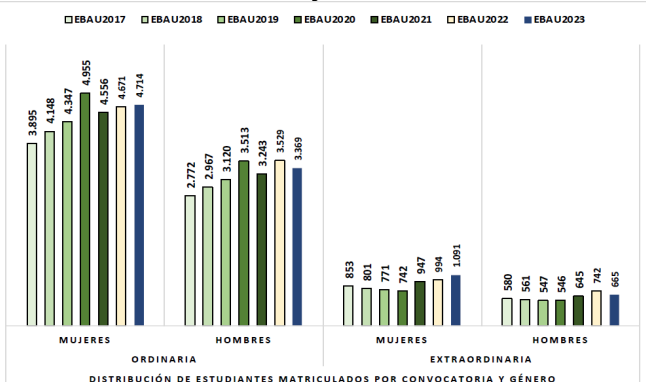

202-HISTORIA DE ESPAÑA ESTADÍSTICAS DE LA MATERIA (actualizado a 31/07/2023)

1. Datos globales de EBAU

MATERIAS	ORDINARIA				EXTRAORDINARIA			
	Present.	Aptos	% Aptos	Media	Present.	Aptos	% Aptos	Media
201- LENGUA CASTELLANA Y LITERATURA II	7.559	6.293	83,25	6,89	1189	716	60,22	5,30
202-HISTORIA DE ESPAÑA	7.557	6.416	84,90	7,41	1182	675	57,11	5,46
203-INGLÉS	7.447	6.300	84,60	7,03	1169	749	64,07	5,73
204-FRANCÉS	517	494	95,55	7,59	54	45	83,33	6,18
205-ALEMÁN	22	8	36,36	7,61	5	4	80,00	8,06
206-MATEMÁTICAS II	4.232	3.218	76,04	6,83	830	440	53,01	5,25
207-MAT.APPLICADAS A LAS CIENCIAS SOCIALES II	3.054	2.060	67,45	5,90	567	197	34,74	3,76
208-LATÍN II	636	522	82,08	6,94	111	59	53,15	4,97
209-FUNDAMENTOS DE ARTE II	283	257	90,81	7,65	56	46	82,14	6,31
210-ARTES ESCÉNICAS	30	24	80,00	6,58	1	1	100,00	6,50
211-BIOLOGÍA	1.935	1.354	69,97	6,57	304	164	53,95	5,16
212-CULTURA AUDIOVISUAL II	1.148	969	84,41	7,33	206	177	85,92	6,95
213-DIBUJO TÉCNICO II	1.019	939	92,15	8,32	94	67	71,28	6,81
214-DISEÑO	149	125	83,89	6,67	28	23	82,14	6,10
215-ECONOMÍA DE LA EMPRESA	2.090	1.792	85,74	6,98	300	152	50,67	4,77
216-FÍSICA	1.195	726	60,75	5,42	114	65	57,02	5,27
217-GEOGRAFÍA	1.037	887	85,54	7,44	155	113	72,90	5,84
218-GEOLOGÍA	20	18	90,00	8,28	2	2	100,00	8,15
219-GRIEGO II	261	231	88,51	7,57	33	22	66,67	5,36
220-HISTORIA DE LA FILOSOFÍA	1.027	849	82,67	7,16	136	75	55,15	5,23
221-HISTORIA DEL ARTE	114	70	61,40	5,64	13	7	53,85	3,72
222-QUÍMICA	2.915	2.144	73,55	6,43	603	461	76,45	6,29
223-ITALIANO	10	9	90,00	8,21	2	2	100,00	9,33

Evolución matrícula EBAU 2010/2023

Ratio ordinaria/extraordinaria

Matrícula Fase Voluntaria

Hombres/mujeres 2017/2023

Aptos Ordinaria/Extraordinaria (2013/2023)

Nota Media Bachillerato y Fase General (ordinaria)

Nota Media Bachillerato y Fase General (extraordinaria)

2. Datos de la materia

HISTORIA DE ESPAÑA

EBAU2023

Nº evaluadores (junio: 55/julio:10)