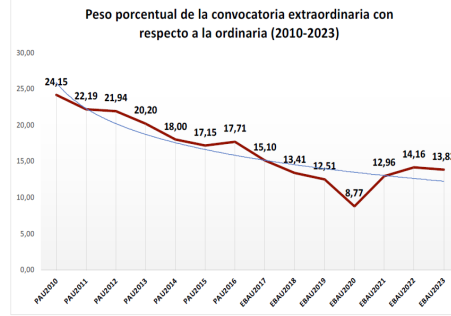

202-HISTORIA DE ESPAÑA ESTADÍSTICAS DE LA MATERIA (actualizado a 31/07/2023)

1. Datos globales de EBAU

MATERIAS	ORDINARIA				EXTRAORDINARIA			
	Present.	Aptos	% Aptos	Media	Present.	Aptos	% Aptos	Media
201- LENGUA CASTELLANA Y LITERATURA II	7.559	6.293	83,25	6,89	1189	716	60,22	5,30
202-HISTORIA DE ESPAÑA	7.557	6.416	84,90	7,41	1182	675	57,11	5,46
203-INGLÉS	7.447	6.300	84,60	7,03	1169	749	64,07	5,73
204-FRANCÉS	517	494	95,55	7,59	54	45	83,33	6,18
205-ALEMÁN	22	8	36,36	7,61	5	4	80,00	8,06
206-MATEMÁTICAS II	4.232	3.218	76,04	6,83	830	440	53,01	5,25
207-MAT.APPLICADAS A LAS CIENCIAS SOCIALES II	3.054	2.060	67,45	5,90	567	197	34,74	3,76
208-LATÍN II	636	522	82,08	6,94	111	59	53,15	4,97
209-FUNDAMENTOS DE ARTE II	283	257	90,81	7,65	56	46	82,14	6,31
210-ARTES ESCÉNICAS	30	24	80,00	6,58	1	1	100,00	6,50
211-BIOLOGÍA	1.935	1.354	69,97	6,57	304	164	53,95	5,16
212-CULTURA AUDIOVISUAL II	1.148	969	84,41	7,33	206	177	85,92	6,95
213-DIBUJO TÉCNICO II	1.019	939	92,15	8,32	94	67	71,28	6,81
214-DISEÑO	149	125	83,89	6,67	28	23	82,14	6,10
215-ECONOMÍA DE LA EMPRESA	2.090	1.792	85,74	6,98	300	152	50,67	4,77
216-FÍSICA	1.195	726	60,75	5,42	114	65	57,02	5,27
217-GEOGRAFÍA	1.037	887	85,54	7,44	155	113	72,90	5,84
218-GEOLOGÍA	20	18	90,00	8,28	2	2	100,00	8,15
219-GRIEGO II	261	231	88,51	7,57	33	22	66,67	5,36
220-HISTORIA DE LA FILOSOFÍA	1.027	849	82,67	7,16	136	75	55,15	5,23
221-HISTORIA DEL ARTE	114	70	61,40	5,64	13	7	53,85	3,72
222-QUÍMICA	2.915	2.144	73,55	6,43	603	461	76,45	6,29
223-ITALIANO	10	9	90,00	8,21	2	2	100,00	9,33

Evolución matrícula EBAU 2010/2023

Ratio ordinaria/extraordinaria

Matrícula Fase Voluntaria

Hombres/mujeres 2017/2023

Aptos Ordinaria/Extraordinaria (2013/2023)

Nota Media Bachillerato y Fase General (ordinaria)