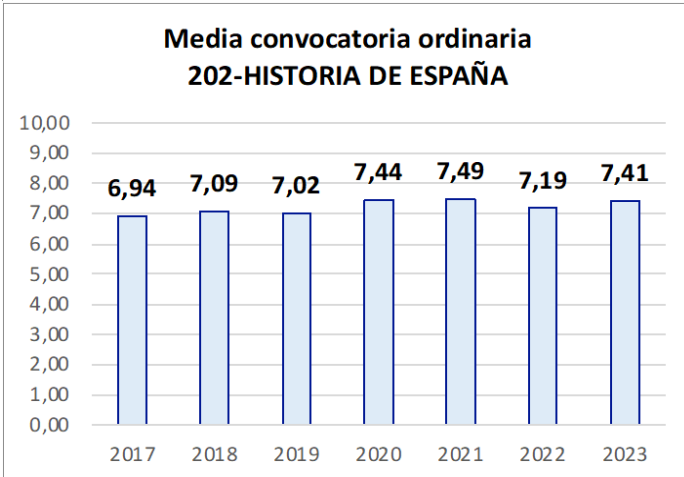

202-HISTORIA DE ESPAÑA ESTADÍSTICAS DE LA MATERIA (actualizado a 31/07/2023)

1. Datos globales de EBAU

MATERIAS	ORDINARIA				EXTRAORDINARIA			
	Present.	Aptos	% Aptos	Media	Present.	Aptos	% Aptos	Media
201- LENGUA CASTELLANA Y LITERATURA II	7.559	6.293	83,25	6,89	1189	716	60,22	5,30
202-HISTORIA DE ESPAÑA	7.557	6.416	84,90	7,41	1182	675	57,11	5,46
203-INGLÉS	7.447	6.300	84,60	7,03	1169	749	64,07	5,73
204-FRANCÉS	517	494	95,55	7,59	54	45	83,33	6,18
205-ALEMÁN	22	8	36,36	7,61	5	4	80,00	8,06
206-MATEMÁTICAS II	4.232	3.218	76,04	6,83	830	440	53,01	5,25
207-MAT.APPLICADAS A LAS CIENCIAS SOCIALES II	3.054	2.060	67,45	5,90	567	197	34,74	3,76
208-LATÍN II	636	522	82,08	6,94	111	59	53,15	4,97
209-FUNDAMENTOS DE ARTE II	283	257	90,81	7,65	56	46	82,14	6,31
210-ARTES ESCÉNICAS	30	24	80,00	6,58	1	1	100,00	6,50
211-BIOLOGÍA	1.935	1.354	69,97	6,57	304	164	53,95	5,16
212-CULTURA AUDIOVISUAL II	1.148	969	84,41	7,33	206	177	85,92	6,95
213-DIBUJO TÉCNICO II	1.019	939	92,15	8,32	94	67	71,28	6,81
214-DISEÑO	149	125	83,89	6,67	28	23	82,14	6,10
215-ECONOMÍA DE LA EMPRESA	2.090	1.792	85,74	6,98	300	152	50,67	4,77
216-FÍSICA	1.195	726	60,75	5,42	114	65	57,02	5,27
217-GEOGRAFÍA	1.037	887	85,54	7,44	155	113	72,90	5,84
218-GEOLOGÍA	20	18	90,00	8,28	2	2	100,00	8,15
219-GRIEGO II	261	231	88,51	7,57	33	22	66,67	5,36
220-HISTORIA DE LA FILOSOFÍA	1.027	849	82,67	7,16	136	75	55,15	5,23
221-HISTORIA DEL ARTE	114	70	61,40	5,64	13	7	53,85	3,72
222-QUÍMICA	2.915	2.144	73,55	6,43	603	461	76,45	6,29
223-ITALIANO	10	9	90,00	8,21	2	2	100,00	9,33

Evolución matrícula EBAU 2010/2023

Ratio ordinaria/extraordinaria

Matrícula Fase Voluntaria

Hombres/mujeres 2017/2023

Aptos Ordinaria/Extraordinaria (2013/2023)

Nota Media Bachillerato y Fase General (ordinaria)

Nota Media Bachillerato y Fase General (extraordinaria)

2. Datos de la materia

HISTORIA DE ESPAÑA

EBAU2023

Nº evaluadores (junio: 55/julio:10)