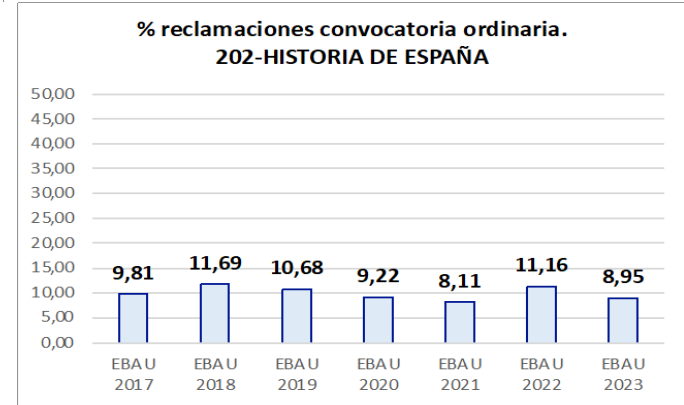

202-HISTORIA DE ESPAÑA ESTADÍSTICAS DE LA MATERIA (actualizado a 31/07/2023)

1. Datos globales de EBAU

MATERIAS	ORDINARIA				EXTRAORDINARIA			
	Present.	Aptos	% Aptos	Media	Present.	Aptos	% Aptos	Media
201- LENGUA CASTELLANA Y LITERATURA II	7.559	6.293	83,25	6,89	1189	716	60,22	5,30
202-HISTORIA DE ESPAÑA	7.557	6.416	84,90	7,41	1182	675	57,11	5,46
203-INGLÉS	7.447	6.300	84,60	7,03	1169	749	64,07	5,73
204-FRANCÉS	517	494	95,55	7,59	54	45	83,33	6,18
205-ALEMÁN	22	8	36,36	7,61	5	4	80,00	8,06
206-MATEMÁTICAS II	4.232	3.218	76,04	6,83	830	440	53,01	5,25
207-MAT.APPLICADAS A LAS CIENCIAS SOCIALES II	3.054	2.060	67,45	5,90	567	197	34,74	3,76
208-LATÍN II	636	522	82,08	6,94	111	59	53,15	4,97
209-FUNDAMENTOS DE ARTE II	283	257	90,81	7,65	56	46	82,14	6,31
210-ARTES ESCÉNICAS	30	24	80,00	6,58	1	1	100,00	6,50
211-BIOLOGÍA	1.935	1.354	69,97	6,57	304	164	53,95	5,16
212-CULTURA AUDIOVISUAL II	1.148	969	84,41	7,33	206	177	85,92	6,95
213-DIBUJO TÉCNICO II	1.019	939	92,15	8,32	94	67	71,28	6,81
214-DISEÑO	149	125	83,89	6,67	28	23	82,14	6,10
215-ECONOMÍA DE LA EMPRESA	2.090	1.792	85,74	6,98	300	152	50,67	4,77
216-FÍSICA	1.195	726	60,75	5,42	114	65	57,02	5,27
217-GEOGRAFÍA	1.037	887	85,54	7,44	155	113	72,90	5,84
218-GEOLOGÍA	20	18	90,00	8,28	2	2	100,00	8,15
219-GRIEGO II	261	231	88,51	7,57	33	22	66,67	5,36
220-HISTORIA DE LA FILOSOFÍA	1.027	849	82,67	7,16	136	75	55,15	5,23
221-HISTORIA DEL ARTE	114	70	61,40	5,64	13	7	53,85	3,72
222-QUÍMICA	2.915	2.144	73,55	6,43	603	461	76,45	6,29
223-ITALIANO	10	9	90,00	8,21	2	2	100,00	9,33

Evolución matrícula EBAU 2010/2023

Ratio ordinaria/extraordinaria

Matrícula Fase Voluntaria

Hombres/mujeres 2017/2023

Aptos Ordinaria/Extraordinaria (2013/2023)

Nota Media Bachillerato y Fase General (ordinaria)

Nota Media Bachillerato y Fase General (extraordinaria)

2. Datos de la materia

HISTORIA DE ESPAÑA

EBAU2023

Nº evaluadores (junio: 55/julio:10)