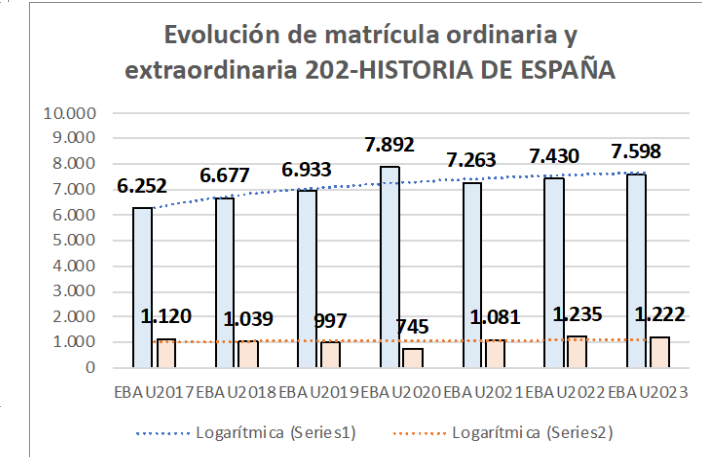

202-HISTORIA DE ESPAÑA ESTADÍSTICAS DE LA MATERIA (actualizado a 31/07/2023)

1. Datos globales de EBAU

MATERIAS	ORDINARIA				EXTRAORDINARIA			
	Present.	Aptos	% Aptos	Media	Present.	Aptos	% Aptos	Media
201- LENGUA CASTELLANA Y LITERATURA II	7.559	6.293	83,25	6,89	1189	716	60,22	5,30
202-HISTORIA DE ESPAÑA	7.557	6.416	84,90	7,41	1182	675	57,11	5,46
203-INGLÉS	7.447	6.300	84,60	7,03	1169	749	64,07	5,73
204-FRANCÉS	517	494	95,55	7,59	54	45	83,33	6,18
205-ALEMÁN	22	8	36,36	7,61	5	4	80,00	8,06
206-MATEMÁTICAS II	4.232	3.218	76,04	6,83	830	440	53,01	5,25
207-MAT.APPLICADAS A LAS CIENCIAS SOCIALES II	3.054	2.060	67,45	5,90	567	197	34,74	3,76
208-LATÍN II	636	522	82,08	6,94	111	59	53,15	4,97
209-FUNDAMENTOS DE ARTE II	283	257	90,81	7,65	56	46	82,14	6,31
210-ARTES ESCÉNICAS	30	24	80,00	6,58	1	1	100,00	6,50
211-BIOLOGÍA	1.935	1.354	69,97	6,57	304	164	53,95	5,16
212-CULTURA AUDIOVISUAL II	1.148	969	84,41	7,33	206	177	85,92	6,95
213-DIBUJO TÉCNICO II	1.019	939	92,15	8,32	94	67	71,28	6,81
214-DISEÑO	149	125	83,89	6,67	28	23	82,14	6,10
215-ECONOMÍA DE LA EMPRESA	2.090	1.792	85,74	6,98	300	152	50,67	4,77
216-FÍSICA	1.195	726	60,75	5,42	114	65	57,02	5,27
217-GEOGRAFÍA	1.037	887	85,54	7,44	155	113	72,90	5,84
218-GEOLOGÍA	20	18	90,00	8,28	2	2	100,00	8,15
219-GRIEGO II	261	231	88,51	7,57	33	22	66,67	5,36
220-HISTORIA DE LA FILOSOFÍA	1.027	849	82,67	7,16	136	75	55,15	5,23
221-HISTORIA DEL ARTE	114	70	61,40	5,64	13	7	53,85	3,72
222-QUÍMICA	2.915	2.144	73,55	6,43	603	461	76,45	6,29
223-ITALIANO	10	9	90,00	8,21	2	2	100,00	9,33

Evolución matrícula EBAU 2010/2023

Ratio ordinaria/extraordinaria

Matrícula Fase Voluntaria

Hombres/mujeres 2017/2023

Aptos Ordinaria/Extraordinaria (2013/2023)

Nota Media Bachillerato y Fase General (ordinaria)

Nota Media Bachillerato y Fase General (extraordinaria)

2. Datos de la materia

HISTORIA DE ESPAÑA

EBAU2023

Nº evaluadores (junio: 55/julio:10)