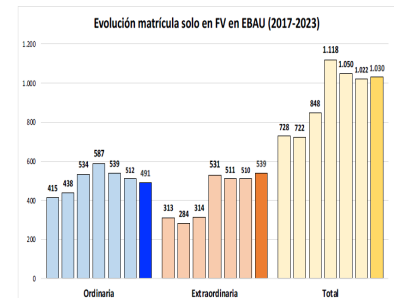

214 – DISEÑO ESTADÍSTICAS DE LA MATERIA

1. Datos globales de EBAU

MATERIAS	ORDINARIA				EXTRAORDINARIA			
	Present.	Aptos	% Aptos	Media	Present.	Aptos	% Aptos	Media
201- LENGUA CASTELLANA Y LITERATURA II	7.386	6.067	82,14	6,75	1202	780	64,89	5,59
202- HISTORIA DE ESPAÑA	7.372	5.941	80,59	7,19	1197	465	38,85	2,93
203- INGLÉS	7.259	6.028	83,04	6,85	1168	798	68,32	6,03
204- FRANCÉS	593	557	93,93	7,52	73	69	94,52	6,81
205- ALEMÁN	23	20	86,96	7,48	3	1	33,33	4,53
206- MATEMÁTICAS II	3.966	2.996	75,54	6,54	941	426	45,27	4,53
207- MAT. APLICADAS A LAS CIENCIAS SOCIALES II	2.977	1.980	66,51	5,95	510	202	39,61	4,15
208- LATÍN II	661	541	81,85	7,30	98	60	61,22	5,55
209- FUNDAMENTOS DE ARTE II	268	251	93,66	8,11	66	49	74,24	5,98
210- ARTES ESCÉNICAS	32	24	75,00	6,66	7	4	57,14	5,82
211- BIOLOGÍA	1.948	1.184	60,78	5,75	348	165	47,41	5,50
212- CULTURA AUDIOVISUAL II	1.084	943	86,99	7,99	212	201	94,81	7,84
213- DIBUJO TÉCNICO II	862	623	72,27	6,45	147	97	65,99	5,82
214- DISEÑO	145	128	88,28	7,01	23	20	86,96	6,93
215- ECONOMÍA DE LA EMPRESA	2.063	1.724	83,57	6,93	253	139	54,94	5,05
216- FÍSICA	1.200	738	61,50	5,38	158	101	63,92	5,72
217- GEOGRAFÍA	977	792	81,06	7,00	131	81	61,83	5,30
218- GEOLOGÍA	30	23	76,67	7,04	3	2	66,67	6,57
219- GRIEGO II	275	238	86,55	7,05	21	14	66,67	6,13
220- HISTORIA DE LA FILOSOFÍA	963	805	83,59	7,18	113	74	65,49	5,54
221- HISTORIA DEL ARTE	107	79	73,83	6,16	15	6	40,00	4,59
222- QUÍMICA	2.830	2.142	75,69	6,67	590	406	68,81	6,27
223- ITALIANO	28	25	89,29	7,38	2	2	100,00	5,79

Evolución matrícula EBAU 2010/2023

Ratio ordinaria/extraordinaria

Matrícula Fase Voluntaria

Hombres/mujeres 2017/2023

Nota Media Bachillerato y Fase General (ordinaria)

Nota Media Bachillerato y Fase General (extraordinaria)