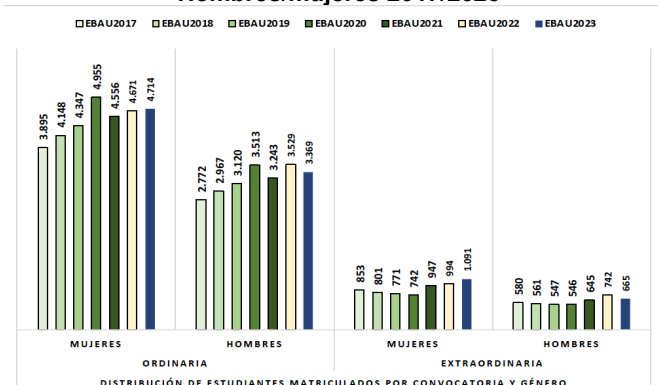

214 – DISEÑO ESTADÍSTICAS DE LA MATERIA

1. Datos globales de EBAU

MATERIAS	ORDINARIA				EXTRAORDINARIA			
	Present.	Aptos	% Aptos	Media	Present.	Aptos	% Aptos	Media
201- LENGUA CASTELLANA Y LITERATURA II	7.386	6.067	82,14	6,75	1202	780	64,89	5,59
202- HISTORIA DE ESPAÑA	7.372	5.941	80,59	7,19	1197	465	38,85	2,93
203- INGLÉS	7.259	6.028	83,04	6,85	1168	798	68,32	6,03
204- FRANCÉS	593	557	93,93	7,52	73	69	94,52	6,81
205- ALEMÁN	23	20	86,96	7,48	3	1	33,33	4,53
206- MATEMÁTICAS II	3.966	2.996	75,54	6,54	941	426	45,27	4,53
207- MAT. APLICADAS A LAS CIENCIAS SOCIALES II	2.977	1.980	66,51	5,95	510	202	39,61	4,15
208- LATÍN II	661	541	81,85	7,30	98	60	61,22	5,55
209- FUNDAMENTOS DE ARTE II	268	251	93,66	8,11	66	49	74,24	5,98
210- ARTES ESCÉNICAS	32	24	75,00	6,66	7	4	57,14	5,82
211- BIOLOGÍA	1.948	1.184	60,78	5,75	348	165	47,41	5,50
212- CULTURA AUDIOVISUAL II	1.084	943	86,99	7,99	212	201	94,81	7,84
213- DIBUJO TÉCNICO II	862	623	72,27	6,45	147	97	65,99	5,82
214- DISEÑO	145	128	88,28	7,01	23	20	86,96	6,93
215- ECONOMÍA DE LA EMPRESA	2.063	1.724	83,57	6,93	253	139	54,94	5,05
216- FÍSICA	1.200	738	61,50	5,38	158	101	63,92	5,72
217- GEOGRAFÍA	977	792	81,06	7,00	131	81	61,83	5,30
218- GEOLOGÍA	30	23	76,67	7,04	3	2	66,67	6,57
219- GRIEGO II	275	238	86,55	7,05	21	14	66,67	6,13
220- HISTORIA DE LA FILOSOFÍA	963	805	83,59	7,18	113	74	65,49	5,54
221- HISTORIA DEL ARTE	107	79	73,83	6,16	15	6	40,00	4,59
222- QUÍMICA	2.830	2.142	75,69	6,67	590	406	68,81	6,27
223- ITALIANO	28	25	89,29	7,38	2	2	100,00	5,79

Evolución matrícula EBAU 2010/2023

Ratio ordinaria/extraordinaria

Matrícula Fase Voluntaria

Hombres/mujeres 2017/2023

Nota Media Bachillerato y Fase General (ordinaria)

Nota Media Bachillerato y Fase General (extraordinaria)