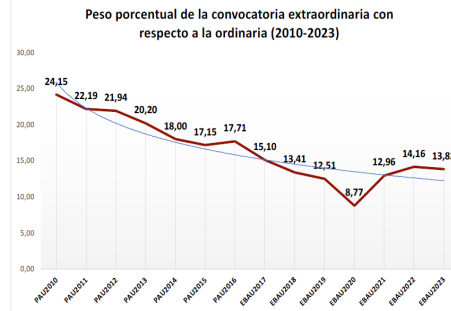

214 – DISEÑO ESTADÍSTICAS DE LA MATERIA

1. Datos globales de EBAU

MATERIAS	ORDINARIA				EXTRAORDINARIA			
	Present.	Aptos	% Aptos	Media	Present.	Aptos	% Aptos	Media
201- LENGUA CASTELLANA Y LITERATURA II	7.386	6.067	82,14	6,75	1202	780	64,89	5,59
202- HISTORIA DE ESPAÑA	7.372	5.941	80,59	7,19	1197	465	38,85	2,93
203- INGLÉS	7.259	6.028	83,04	6,85	1168	798	68,32	6,03
204- FRANCÉS	593	557	93,93	7,52	73	69	94,52	6,81
205- ALEMÁN	23	20	86,96	7,48	3	1	33,33	4,53
206- MATEMÁTICAS II	3.966	2.996	75,54	6,54	941	426	45,27	4,53
207- MAT. APLICADAS A LAS CIENCIAS SOCIALES II	2.977	1.980	66,51	5,95	510	202	39,61	4,15
208- LATÍN II	661	541	81,85	7,30	98	60	61,22	5,55
209- FUNDAMENTOS DE ARTE II	268	251	93,66	8,11	66	49	74,24	5,98
210- ARTES ESCÉNICAS	32	24	75,00	6,66	7	4	57,14	5,82
211- BIOLOGÍA	1.948	1.184	60,78	5,75	348	165	47,41	5,50
212- CULTURA AUDIOVISUAL II	1.084	943	86,99	7,99	212	201	94,81	7,84
213- DIBUJO TÉCNICO II	862	623	72,27	6,45	147	97	65,99	5,82
214- DISEÑO	145	128	88,28	7,01	23	20	86,96	6,93
215- ECONOMÍA DE LA EMPRESA	2.063	1.724	83,57	6,93	253	139	54,94	5,05
216- FÍSICA	1.200	738	61,50	5,38	158	101	63,92	5,72
217- GEOGRAFÍA	977	792	81,06	7,00	131	81	61,83	5,30
218- GEOLOGÍA	30	23	76,67	7,04	3	2	66,67	6,57
219- GRIEGO II	275	238	86,55	7,05	21	14	66,67	6,13
220- HISTORIA DE LA FILOSOFÍA	963	805	83,59	7,18	113	74	65,49	5,54
221- HISTORIA DEL ARTE	107	79	73,83	6,16	15	6	40,00	4,59
222- QUÍMICA	2.830	2.142	75,69	6,67	590	406	68,81	6,27
223- ITALIANO	28	25	89,29	7,38	2	2	100,00	5,79

Evolución matrícula EBAU 2010/2023

Ratio ordinaria/extraordinaria

Matrícula Fase Voluntaria

Hombres/mujeres 2017/2023

Nota Media Bachillerato y Fase General (ordinaria)

Nota Media Bachillerato y Fase General (extraordinaria)