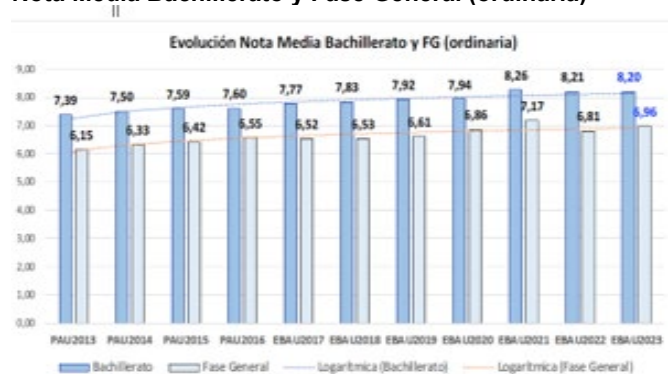

214 – DISEÑO ESTADÍSTICAS DE LA MATERIA

1. Datos globales de EBAU

MATERIAS	ORDINARIA				EXTRAORDINARIA			
	Present.	Aptos	% Aptos	Media	Present.	Aptos	% Aptos	Media
201- LENGUA CASTELLANA Y LITERATURA II	7.386	6.067	82,14	6,75	1202	780	64,89	5,59
202- HISTORIA DE ESPAÑA	7.372	5.941	80,59	7,19	1197	465	38,85	2,93
203- INGLÉS	7.259	6.028	83,04	6,85	1168	798	68,32	6,03
204- FRANCÉS	593	557	93,93	7,52	73	69	94,52	6,81
205- ALEMÁN	23	20	86,96	7,48	3	1	33,33	4,53
206- MATEMÁTICAS II	3.966	2.996	75,54	6,54	941	426	45,27	4,53
207- MAT. APLICADAS A LAS CIENCIAS SOCIALES II	2.977	1.980	66,51	5,95	510	202	39,61	4,15
208- LATÍN II	661	541	81,85	7,30	98	60	61,22	5,55
209- FUNDAMENTOS DE ARTE II	268	251	93,66	8,11	66	49	74,24	5,98
210- ARTES ESCÉNICAS	32	24	75,00	6,66	7	4	57,14	5,82
211- BIOLOGÍA	1.948	1.184	60,78	5,75	348	165	47,41	5,50
212- CULTURA AUDIOVISUAL II	1.084	943	86,99	7,99	212	201	94,81	7,84
213- DIBUJO TÉCNICO II	862	623	72,27	6,45	147	97	65,99	5,82
214- DISEÑO	145	128	88,28	7,01	23	20	86,96	6,93
215- ECONOMÍA DE LA EMPRESA	2.063	1.724	83,57	6,93	253	139	54,94	5,05
216- FÍSICA	1.200	738	61,50	5,38	158	101	63,92	5,72
217- GEOGRAFÍA	977	792	81,06	7,00	131	81	61,83	5,30
218- GEOLOGÍA	30	23	76,67	7,04	3	2	66,67	6,57
219- GRIEGO II	275	238	86,55	7,05	21	14	66,67	6,13
220- HISTORIA DE LA FILOSOFÍA	963	805	83,59	7,18	113	74	65,49	5,54
221- HISTORIA DEL ARTE	107	79	73,83	6,16	15	6	40,00	4,59
222- QUÍMICA	2.830	2.142	75,69	6,67	590	406	68,81	6,27
223- ITALIANO	28	25	89,29	7,38	2	2	100,00	5,79

Evolución matrícula EBAU 2010/2023

Ratio ordinaria/extraordinaria

Matrícula Fase Voluntaria

Hombres/mujeres 2017/2023

Nota Media Bachillerato y Fase General (ordinaria)

Nota Media Bachillerato y Fase General (extraordinaria)