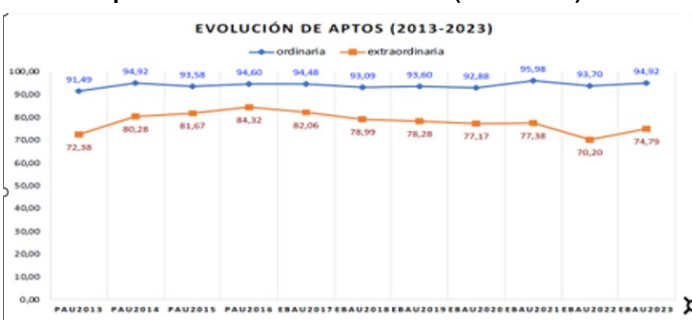

214 – DISEÑO ESTADÍSTICAS DE LA MATERIA

1. Datos globales de EBAU

MATERIAS	ORDINARIA				EXTRAORDINARIA			
	Present.	Aptos	% Aptos	Media	Present.	Aptos	% Aptos	Media
201- LENGUA CASTELLANA Y LITERATURA II	7.386	6.067	82,14	6,75	1202	780	64,89	5,59
202- HISTORIA DE ESPAÑA	7.372	5.941	80,59	7,19	1197	465	38,85	2,93
203- INGLÉS	7.259	6.028	83,04	6,85	1168	798	68,32	6,03
204- FRANCÉS	593	557	93,93	7,52	73	69	94,52	6,81
205- ALEMÁN	23	20	86,96	7,48	3	1	33,33	4,53
206- MATEMÁTICAS II	3.966	2.996	75,54	6,54	941	426	45,27	4,53
207- MAT. APLICADAS A LAS CIENCIAS SOCIALES II	2.977	1.980	66,51	5,95	510	202	39,61	4,15
208- LATÍN II	661	541	81,85	7,30	98	60	61,22	5,55
209- FUNDAMENTOS DE ARTE II	268	251	93,66	8,11	66	49	74,24	5,98
210- ARTES ESCÉNICAS	32	24	75,00	6,66	7	4	57,14	5,82
211- BIOLOGÍA	1.948	1.184	60,78	5,75	348	165	47,41	5,50
212- CULTURA AUDIOVISUAL II	1.084	943	86,99	7,99	212	201	94,81	7,84
213- DIBUJO TÉCNICO II	862	623	72,27	6,45	147	97	65,99	5,82
214- DISEÑO	145	128	88,28	7,01	23	20	86,96	6,93
215- ECONOMÍA DE LA EMPRESA	2.063	1.724	83,57	6,93	253	139	54,94	5,05
216- FÍSICA	1.200	738	61,50	5,38	158	101	63,92	5,72
217- GEOGRAFÍA	977	792	81,06	7,00	131	81	61,83	5,30
218- GEOLOGÍA	30	23	76,67	7,04	3	2	66,67	6,57
219- GRIEGO II	275	238	86,55	7,05	21	14	66,67	6,13
220- HISTORIA DE LA FILOSOFÍA	963	805	83,59	7,18	113	74	65,49	5,54
221- HISTORIA DEL ARTE	107	79	73,83	6,16	15	6	40,00	4,59
222- QUÍMICA	2.830	2.142	75,69	6,67	590	406	68,81	6,27
223- ITALIANO	28	25	89,29	7,38	2	2	100,00	5,79

Evolución matrícula EBAU 2010/2023

Ratio ordinaria/extraordinaria

Matrícula Fase Voluntaria

Hombres/mujeres 2017/2023

Nota Media Bachillerato y Fase General (ordinaria)

Nota Media Bachillerato y Fase General (extraordinaria)

2. Datos de la materia