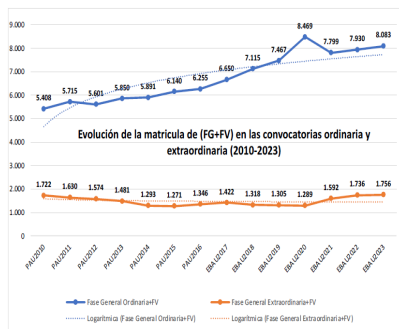

214 – DISEÑO ESTADÍSTICAS DE LA MATERIA

1. Datos globales de EBAU

MATERIAS	ORDINARIA				EXTRAORDINARIA			
	Present.	Aptos	% Aptos	Media	Present.	Aptos	% Aptos	Media
201- LENGUA CASTELLANA Y LITERATURA II	7.386	6.067	82,14	6,75	1202	780	64,89	5,59
202- HISTORIA DE ESPAÑA	7.372	5.941	80,59	7,19	1197	465	38,85	2,93
203- INGLÉS	7.259	6.028	83,04	6,85	1168	798	68,32	6,03
204- FRANCÉS	593	557	93,93	7,52	73	69	94,52	6,81
205- ALEMÁN	23	20	86,96	7,48	3	1	33,33	4,53
206- MATEMÁTICAS II	3.966	2.996	75,54	6,54	941	426	45,27	4,53
207- MAT. APLICADAS A LAS CIENCIAS SOCIALES II	2.977	1.980	66,51	5,95	510	202	39,61	4,15
208- LATÍN II	661	541	81,85	7,30	98	60	61,22	5,55
209- FUNDAMENTOS DE ARTE II	268	251	93,66	8,11	66	49	74,24	5,98
210- ARTES ESCÉNICAS	32	24	75,00	6,66	7	4	57,14	5,82
211- BIOLOGÍA	1.948	1.184	60,78	5,75	348	165	47,41	5,50
212- CULTURA AUDIOVISUAL II	1.084	943	86,99	7,99	212	201	94,81	7,84
213- DIBUJO TÉCNICO II	862	623	72,27	6,45	147	97	65,99	5,82
214- DISEÑO	145	128	88,28	7,01	23	20	86,96	6,93
215- ECONOMÍA DE LA EMPRESA	2.063	1.724	83,57	6,93	253	139	54,94	5,05
216- FÍSICA	1.200	738	61,50	5,38	158	101	63,92	5,72
217- GEOGRAFÍA	977	792	81,06	7,00	131	81	61,83	5,30
218- GEOLOGÍA	30	23	76,67	7,04	3	2	66,67	6,57
219- GRIEGO II	275	238	86,55	7,05	21	14	66,67	6,13
220- HISTORIA DE LA FILOSOFÍA	963	805	83,59	7,18	113	74	65,49	5,54
221- HISTORIA DEL ARTE	107	79	73,83	6,16	15	6	40,00	4,59
222- QUÍMICA	2.830	2.142	75,69	6,67	590	406	68,81	6,27
223- ITALIANO	28	25	89,29	7,38	2	2	100,00	5,79

Evolución matrícula EBAU 2010/2023

Ratio ordinaria/extraordinaria

Matrícula Fase Voluntaria

Hombres/mujeres 2017/2023

Nota Media Bachillerato y Fase General (ordinaria)

Nota Media Bachillerato y Fase General (extraordinaria)