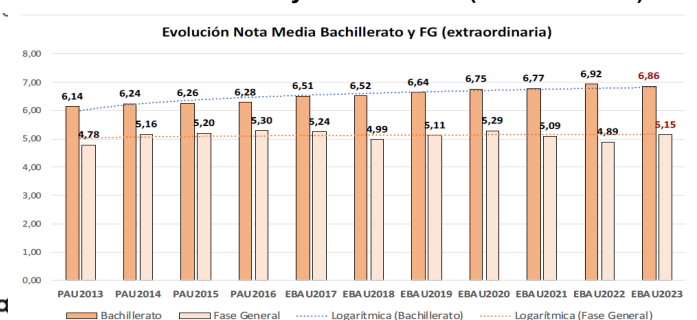

Evolución matrícula EBAU 2010/2023

Ratio ordinaria/extraordinaria

Matrícula Fase Voluntaria

Hombres/mujeres 2017/2023

Nota Media Bachillerato y Fase General (ordinaria)

Nota Media Bachillerato y Fase General (extraordinaria)