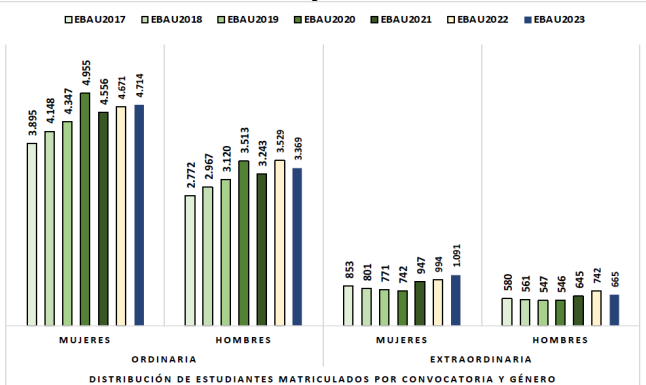

212 – CULTURA AUDIOVISUAL ESTADÍSTICAS DE LA MATERIA (actualizado a 31/07/2023)

1. Datos globales de EBAU

MATERIAS	ORDINARIA				EXTRAORDINARIA			
	Present.	Aptos	% Aptos	Media	Present.	Aptos	% Aptos	Media
201-LINGUA CASTELLANA Y LITERATURA II	7.559	6.293	83,25	6,89	1189	716	60,22	5,30
202-HISTORIA DE ESPAÑA	7.557	6.416	84,90	7,41	1182	675	57,11	5,46
203-INGLÉS	7.447	6.300	84,60	7,03	1169	749	64,07	5,73
204-FRANCÉS	517	494	95,55	7,59	54	45	83,33	6,18
205-ALEMÁN	22	8	36,36	7,61	5	4	80,00	8,06
206-MATEMÁTICAS II	4.232	3.218	76,04	6,83	830	440	53,01	5,25
207-MAT.APLICADAS A LAS CIENCIAS SOCIALES II	3.054	2.060	67,45	5,90	567	197	34,74	3,76
208-LATÍN II	636	522	82,08	6,94	111	59	53,15	4,97
209-FUNDAMENTOS DE ARTE II	283	257	90,81	7,65	56	46	82,14	6,31
210-ARTES ESCÉNICAS	30	24	80,00	6,58	1	1	100,00	6,50
211-BIOLOGÍA	1.935	1.354	69,97	6,57	304	164	53,95	5,16
212-CULTURA AUDIOVISUAL II	1.148	969	84,41	7,33	206	177	85,92	6,95
213-DIBUJO TÉCNICO II	1.019	939	92,15	8,32	94	67	71,28	6,81
214-DISEÑO	149	125	83,89	6,67	28	23	82,14	6,10
215-ECONOMÍA DE LA EMPRESA	2.090	1.792	85,74	6,98	300	152	50,67	4,77
216-FÍSICA	1.195	726	60,75	5,42	114	65	57,02	5,27
217-GEOGRAFÍA	1.037	887	85,54	7,44	155	113	72,90	5,84
218-GEOLOGÍA	20	18	90,00	8,28	2	2	100,00	8,15
219-GRIEGO II	261	231	88,51	7,57	33	22	66,67	5,36
220-HISTORIA DE LA FILOSOFÍA	1.027	849	82,67	7,16	136	75	55,15	5,23
221-HISTORIA DEL ARTE	114	70	61,40	5,64	13	7	53,85	3,72
222-QUÍMICA	2.915	2.144	73,55	6,43	603	461	76,45	6,29
223-ITALIANO	10	9	90,00	8,21	2	2	100,00	9,33

Evolución matrícula EBAU 2010/2023

Ratio ordinaria/extraordinaria

Matrícula Fase Voluntaria

Hombres/mujeres 2017/2023

Aptos Ordinaria/Extraordinaria (2013/2023)

Nota Media Bachillerato y Fase General (ordinaria)