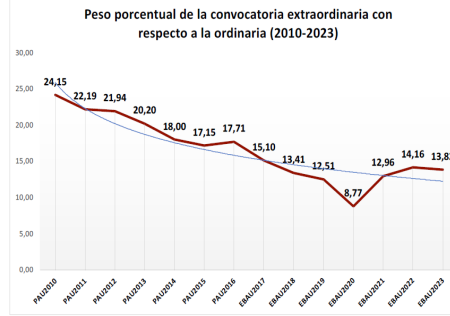

212 – CULTURA AUDIOVISUAL ESTADÍSTICAS DE LA MATERIA (actualizado a 31/07/2023)

1. Datos globales de EBAU

MATERIAS	ORDINARIA				EXTRAORDINARIA			
	Present.	Aptos	% Aptos	Media	Present.	Aptos	% Aptos	Media
201-LINGUA CASTELLANA Y LITERATURA II	7.559	6.293	83,25	6,89	1189	716	60,22	5,30
202-HISTORIA DE ESPAÑA	7.557	6.416	84,90	7,41	1182	675	57,11	5,46
203-INGLÉS	7.447	6.300	84,60	7,03	1169	749	64,07	5,73
204-FRANCÉS	517	494	95,55	7,59	54	45	83,33	6,18
205-ALEMÁN	22	8	36,36	7,61	5	4	80,00	8,06
206-MATEMÁTICAS II	4.232	3.218	76,04	6,83	830	440	53,01	5,25
207-MAT.APLICADAS A LAS CIENCIAS SOCIALES II	3.054	2.060	67,45	5,90	567	197	34,74	3,76
208-LATÍN II	636	522	82,08	6,94	111	59	53,15	4,97
209-FUNDAMENTOS DE ARTE II	283	257	90,81	7,65	56	46	82,14	6,31
210-ARTES ESCÉNICAS	30	24	80,00	6,58	1	1	100,00	6,50
211-BIOLOGÍA	1.935	1.354	69,97	6,57	304	164	53,95	5,16
212-CULTURA AUDIOVISUAL II	1.148	969	84,41	7,33	206	177	85,92	6,95
213-DIBUJO TÉCNICO II	1.019	939	92,15	8,32	94	67	71,28	6,81
214-DISEÑO	149	125	83,89	6,67	28	23	82,14	6,10
215-ECONOMÍA DE LA EMPRESA	2.090	1.792	85,74	6,98	300	152	50,67	4,77
216-FÍSICA	1.195	726	60,75	5,42	114	65	57,02	5,27
217-GEOGRAFÍA	1.037	887	85,54	7,44	155	113	72,90	5,84
218-GEOLOGÍA	20	18	90,00	8,28	2	2	100,00	8,15
219-GRIEGO II	261	231	88,51	7,57	33	22	66,67	5,36
220-HISTORIA DE LA FILOSOFÍA	1.027	849	82,67	7,16	136	75	55,15	5,23
221-HISTORIA DEL ARTE	114	70	61,40	5,64	13	7	53,85	3,72
222-QUÍMICA	2.915	2.144	73,55	6,43	603	461	76,45	6,29
223-ITALIANO	10	9	90,00	8,21	2	2	100,00	9,33

Evolución matrícula EBAU 2010/2023

Ratio ordinaria/extraordinaria

Matrícula Fase Voluntaria

Hombres/mujeres 2017/2023

Aptos Ordinaria/Extraordinaria (2013/2023)

Nota Media Bachillerato y Fase General (ordinaria)