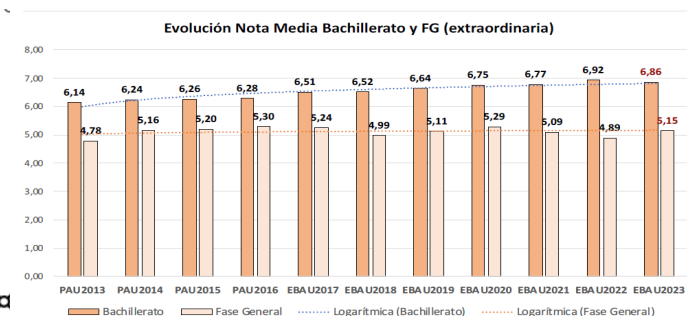

Evolución matrícula EBAU 2010/2023

Ratio ordinaria/extraordinaria

Matrícula Fase Voluntaria

Hombres/mujeres 2017/2023

Aptos Ordinaria/Extraordinaria (2013/2023)

Nota Media Bachillerato y Fase General (ordinaria)

Nota Media Bachillerato y Fase General (extraordinaria)

2. Datos de la materia