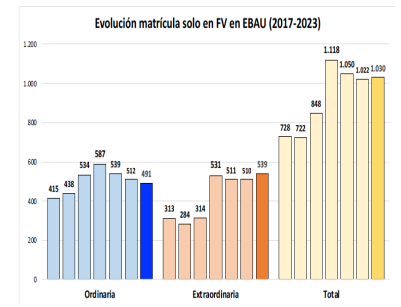

212 – CULTURA AUDIOVISUAL ESTADÍSTICAS DE LA MATERIA (actualizado a 31/07/2023)

1. Datos globales de EBAU

MATERIAS	ORDINARIA				EXTRAORDINARIA			
	Present.	Aptos	% Aptos	Media	Present.	Aptos	% Aptos	Media
201-LINGUA CASTELLANA Y LITERATURA II	7.559	6.293	83,25	6,89	1189	716	60,22	5,30
202-HISTORIA DE ESPAÑA	7.557	6.416	84,90	7,41	1182	675	57,11	5,46
203-INGLÉS	7.447	6.300	84,60	7,03	1169	749	64,07	5,73
204-FRANCÉS	517	494	95,55	7,59	54	45	83,33	6,18
205-ALEMÁN	22	8	36,36	7,61	5	4	80,00	8,06
206-MATEMÁTICAS II	4.232	3.218	76,04	6,83	830	440	53,01	5,25
207-MAT.APLICADAS A LAS CIENCIAS SOCIALES II	3.054	2.060	67,45	5,90	567	197	34,74	3,76
208-LATÍN II	636	522	82,08	6,94	111	59	53,15	4,97
209-FUNDAMENTOS DE ARTE II	283	257	90,81	7,65	56	46	82,14	6,31
210-ARTES ESCÉNICAS	30	24	80,00	6,58	1	1	100,00	6,50
211-BIOLOGÍA	1.935	1.354	69,97	6,57	304	164	53,95	5,16
212-CULTURA AUDIOVISUAL II	1.148	969	84,41	7,33	206	177	85,92	6,95
213-DIBUJO TÉCNICO II	1.019	939	92,15	8,32	94	67	71,28	6,81
214-DISEÑO	149	125	83,89	6,67	28	23	82,14	6,10
215-ECONOMÍA DE LA EMPRESA	2.090	1.792	85,74	6,98	300	152	50,67	4,77
216-FÍSICA	1.195	726	60,75	5,42	114	65	57,02	5,27
217-GEOGRAFÍA	1.037	887	85,54	7,44	155	113	72,90	5,84
218-GEOLOGÍA	20	18	90,00	8,28	2	2	100,00	8,15
219-GRIEGO II	261	231	88,51	7,57	33	22	66,67	5,36
220-HISTORIA DE LA FILOSOFÍA	1.027	849	82,67	7,16	136	75	55,15	5,23
221-HISTORIA DEL ARTE	114	70	61,40	5,64	13	7	53,85	3,72
222-QUÍMICA	2.915	2.144	73,55	6,43	603	461	76,45	6,29
223-ITALIANO	10	9	90,00	8,21	2	2	100,00	9,33

Evolución matrícula EBAU 2010/2023

Ratio ordinaria/extraordinaria

Matrícula Fase Voluntaria

Hombres/mujeres 2017/2023

Aptos Ordinaria/Extraordinaria (2013/2023)

Nota Media Bachillerato y Fase General (ordinaria)