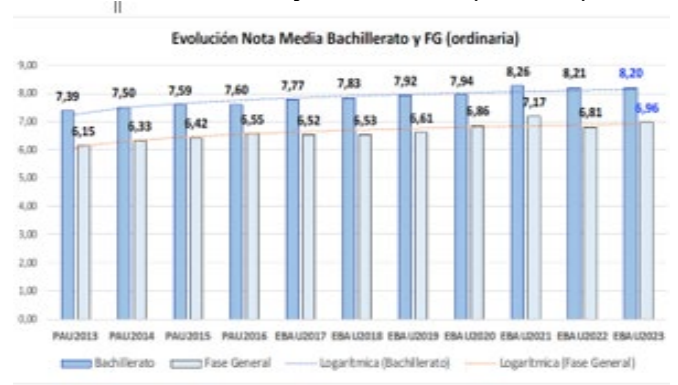

212 – CULTURA AUDIOVISUAL ESTADÍSTICAS DE LA MATERIA (actualizado a 31/07/2023)

1. Datos globales de EBAU

MATERIAS	ORDINARIA				EXTRAORDINARIA			
	Present.	Aptos	% Aptos	Media	Present.	Aptos	% Aptos	Media
201-LINGUA CASTELLANA Y LITERATURA II	7.559	6.293	83,25	6,89	1189	716	60,22	5,30
202-HISTORIA DE ESPAÑA	7.557	6.416	84,90	7,41	1182	675	57,11	5,46
203-INGLÉS	7.447	6.300	84,60	7,03	1169	749	64,07	5,73
204-FRANCÉS	517	494	95,55	7,59	54	45	83,33	6,18
205-ALEMÁN	22	8	36,36	7,61	5	4	80,00	8,06
206-MATEMÁTICAS II	4.232	3.218	76,04	6,83	830	440	53,01	5,25
207-MAT.APLICADAS A LAS CIENCIAS SOCIALES II	3.054	2.060	67,45	5,90	567	197	34,74	3,76
208-LATÍN II	636	522	82,08	6,94	111	59	53,15	4,97
209-FUNDAMENTOS DE ARTE II	283	257	90,81	7,65	56	46	82,14	6,31
210-ARTES ESCÉNICAS	30	24	80,00	6,58	1	1	100,00	6,50
211-BIOLOGÍA	1.935	1.354	69,97	6,57	304	164	53,95	5,16
212-CULTURA AUDIOVISUAL II	1.148	969	84,41	7,33	206	177	85,92	6,95
213-DIBUJO TÉCNICO II	1.019	939	92,15	8,32	94	67	71,28	6,81
214-DISEÑO	149	125	83,89	6,67	28	23	82,14	6,10
215-ECONOMÍA DE LA EMPRESA	2.090	1.792	85,74	6,98	300	152	50,67	4,77
216-FÍSICA	1.195	726	60,75	5,42	114	65	57,02	5,27
217-GEOGRAFÍA	1.037	887	85,54	7,44	155	113	72,90	5,84
218-GEOLOGÍA	20	18	90,00	8,28	2	2	100,00	8,15
219-GRIEGO II	261	231	88,51	7,57	33	22	66,67	5,36
220-HISTORIA DE LA FILOSOFÍA	1.027	849	82,67	7,16	136	75	55,15	5,23
221-HISTORIA DEL ARTE	114	70	61,40	5,64	13	7	53,85	3,72
222-QUÍMICA	2.915	2.144	73,55	6,43	603	461	76,45	6,29
223-ITALIANO	10	9	90,00	8,21	2	2	100,00	9,33

Evolución matrícula EBAU 2010/2023

Ratio ordinaria/extraordinaria

Matrícula Fase Voluntaria

Hombres/mujeres 2017/2023

Aptos Ordinaria/Extraordinaria (2013/2023)

Nota Media Bachillerato y Fase General (ordinaria)

Nota Media Bachillerato y Fase General (extraordinaria)

2. Datos de la materia