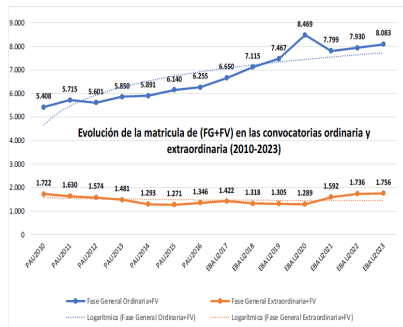

212 – CULTURA AUDIOVISUAL ESTADÍSTICAS DE LA MATERIA (actualizado a 31/07/2023)

1. Datos globales de EBAU

MATERIAS	ORDINARIA				EXTRAORDINARIA			
	Present.	Aptos	% Aptos	Media	Present.	Aptos	% Aptos	Media
201-LINGUA CASTELLANA Y LITERATURA II	7.559	6.293	83,25	6,89	1189	716	60,22	5,30
202-HISTORIA DE ESPAÑA	7.557	6.416	84,90	7,41	1182	675	57,11	5,46
203-INGLÉS	7.447	6.300	84,60	7,03	1169	749	64,07	5,73
204-FRANCÉS	517	494	95,55	7,59	54	45	83,33	6,18
205-ALEMÁN	22	8	36,36	7,61	5	4	80,00	8,06
206-MATEMÁTICAS II	4.232	3.218	76,04	6,83	830	440	53,01	5,25
207-MAT.APLICADAS A LAS CIENCIAS SOCIALES II	3.054	2.060	67,45	5,90	567	197	34,74	3,76
208-LATÍN II	636	522	82,08	6,94	111	59	53,15	4,97
209-FUNDAMENTOS DE ARTE II	283	257	90,81	7,65	56	46	82,14	6,31
210-ARTES ESCÉNICAS	30	24	80,00	6,58	1	1	100,00	6,50
211-BIOLOGÍA	1.935	1.354	69,97	6,57	304	164	53,95	5,16
212-CULTURA AUDIOVISUAL II	1.148	969	84,41	7,33	206	177	85,92	6,95
213-DIBUJO TÉCNICO II	1.019	939	92,15	8,32	94	67	71,28	6,81
214-DISEÑO	149	125	83,89	6,67	28	23	82,14	6,10
215-ECONOMÍA DE LA EMPRESA	2.090	1.792	85,74	6,98	300	152	50,67	4,77
216-FÍSICA	1.195	726	60,75	5,42	114	65	57,02	5,27
217-GEOGRAFÍA	1.037	887	85,54	7,44	155	113	72,90	5,84
218-GEOLOGÍA	20	18	90,00	8,28	2	2	100,00	8,15
219-GRIEGO II	261	231	88,51	7,57	33	22	66,67	5,36
220-HISTORIA DE LA FILOSOFÍA	1.027	849	82,67	7,16	136	75	55,15	5,23
221-HISTORIA DEL ARTE	114	70	61,40	5,64	13	7	53,85	3,72
222-QUÍMICA	2.915	2.144	73,55	6,43	603	461	76,45	6,29
223-ITALIANO	10	9	90,00	8,21	2	2	100,00	9,33

Evolución matrícula EBAU 2010/2023

Ratio ordinaria/extraordinaria

Matrícula Fase Voluntaria

Hombres/mujeres 2017/2023

Aptos Ordinaria/Extraordinaria (2013/2023)

Nota Media Bachillerato y Fase General (ordinaria)

Nota Media Bachillerato y Fase General (extraordinaria)

2. Datos de la materia