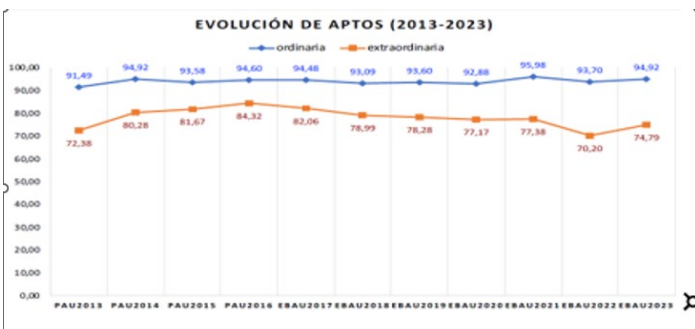

212 – CULTURA AUDIOVISUAL ESTADÍSTICAS DE LA MATERIA (actualizado a 31/07/2023)

1. Datos globales de EBAU

MATERIAS	ORDINARIA				EXTRAORDINARIA			
	Present.	Aptos	% Aptos	Media	Present.	Aptos	% Aptos	Media
201-LINGUA CASTELLANA Y LITERATURA II	7.559	6.293	83,25	6,89	1189	716	60,22	5,30
202-HISTORIA DE ESPAÑA	7.557	6.416	84,90	7,41	1182	675	57,11	5,46
203-INGLÉS	7.447	6.300	84,60	7,03	1169	749	64,07	5,73
204-FRANCÉS	517	494	95,55	7,59	54	45	83,33	6,18
205-ALEMÁN	22	8	36,36	7,61	5	4	80,00	8,06
206-MATEMÁTICAS II	4.232	3.218	76,04	6,83	830	440	53,01	5,25
207-MAT.APLICADAS A LAS CIENCIAS SOCIALES II	3.054	2.060	67,45	5,90	567	197	34,74	3,76
208-LATÍN II	636	522	82,08	6,94	111	59	53,15	4,97
209-FUNDAMENTOS DE ARTE II	283	257	90,81	7,65	56	46	82,14	6,31
210-ARTES ESCÉNICAS	30	24	80,00	6,58	1	1	100,00	6,50
211-BIOLOGÍA	1.935	1.354	69,97	6,57	304	164	53,95	5,16
212-CULTURA AUDIOVISUAL II	1.148	969	84,41	7,33	206	177	85,92	6,95
213-DIBUJO TÉCNICO II	1.019	939	92,15	8,32	94	67	71,28	6,81
214-DISEÑO	149	125	83,89	6,67	28	23	82,14	6,10
215-ECONOMÍA DE LA EMPRESA	2.090	1.792	85,74	6,98	300	152	50,67	4,77
216-FÍSICA	1.195	726	60,75	5,42	114	65	57,02	5,27
217-GEOGRAFÍA	1.037	887	85,54	7,44	155	113	72,90	5,84
218-GEOLOGÍA	20	18	90,00	8,28	2	2	100,00	8,15
219-GRIEGO II	261	231	88,51	7,57	33	22	66,67	5,36
220-HISTORIA DE LA FILOSOFÍA	1.027	849	82,67	7,16	136	75	55,15	5,23
221-HISTORIA DEL ARTE	114	70	61,40	5,64	13	7	53,85	3,72
222-QUÍMICA	2.915	2.144	73,55	6,43	603	461	76,45	6,29
223-ITALIANO	10	9	90,00	8,21	2	2	100,00	9,33

Evolución matrícula EBAU 2010/2023

Ratio ordinaria/extraordinaria

Matrícula Fase Voluntaria

Hombres/mujeres 2017/2023

Aptos Ordinaria/Extraordinaria (2013/2023)

Nota Media Bachillerato y Fase General (ordinaria)

Nota Media Bachillerato y Fase General (extraordinaria)

2. Datos de la materia