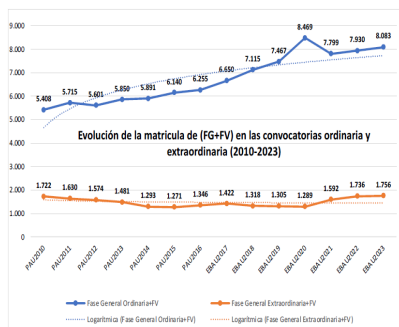

MATERIAS	ORDINARIA				EXTRAORDINARIA			
	Present.	Aptos	% Aptos	Media	Present.	Aptos	% Aptos	Media
201- LENGUA CASTELLANA Y LITERATURA II	7.386	6.067	82,14	6,75	1202	780	64,89	5,59
202- HISTORIA DE ESPAÑA	7.372	5.941	80,59	7,19	1197	465	38,85	2,93
203- INGLÉS	7.259	6.028	83,04	6,85	1168	798	68,32	6,03
204- FRANCÉS	593	557	93,93	7,52	73	69	94,52	6,81
205- ALEMÁN	23	20	86,96	7,48	3	1	33,33	4,53
206- MATEMÁTICAS II	3.966	2.996	75,54	6,54	941	426	45,27	4,53
207- MAT. APLICADAS A LAS CIENCIAS SOCIALES II	2.977	1.980	66,51	5,95	510	202	39,61	4,15
208- LATÍN II	661	541	81,85	7,30	98	60	61,22	5,55
209- FUNDAMENTOS DE ARTE II	268	251	93,66	8,11	66	49	74,24	5,98
210- ARTES ESCÉNICAS	32	24	75,00	6,66	7	4	57,14	5,82
211- BIOLOGÍA	1.948	1.184	60,78	5,75	348	165	47,41	5,50
212- CULTURA AUDIOVISUAL II	1.084	943	86,99	7,99	212	201	94,81	7,84
213- DIBUJO TÉCNICO II	862	623	72,27	6,45	147	97	65,99	5,82
214- DISEÑO	145	128	88,28	7,01	23	20	86,96	6,93
215- ECONOMÍA DE LA EMPRESA	2.063	1.724	83,57	6,93	253	139	54,94	5,05
216- FÍSICA	1.200	738	61,50	5,38	158	101	63,92	5,72
217- GEOGRAFÍA	977	792	81,06	7,00	131	81	61,83	5,30
218- GEOLOGÍA	30	23	76,67	7,04	3	2	66,67	6,57
219- GRIEGO II	275	238	86,55	7,05	21	14	66,67	6,13
220- HISTORIA DE LA FILOSOFÍA	963	805	83,59	7,18	113	74	65,49	5,54
221- HISTORIA DEL ARTE	107	79	73,83	6,16	15	6	40,00	4,59
222- QUÍMICA	2.830	2.142	75,69	6,67	590	406	68,81	6,27
223- ITALIANO	28	25	89,29	7,38	2	2	100,00	5,79

Evolución matrícula EBAU 2010/2023