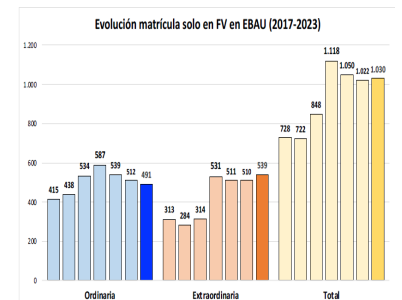

Matrícula Fase Voluntaria