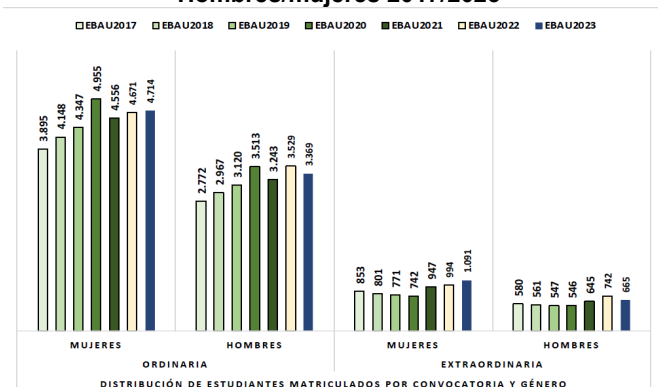

Hombres/mujeres 2017/2023