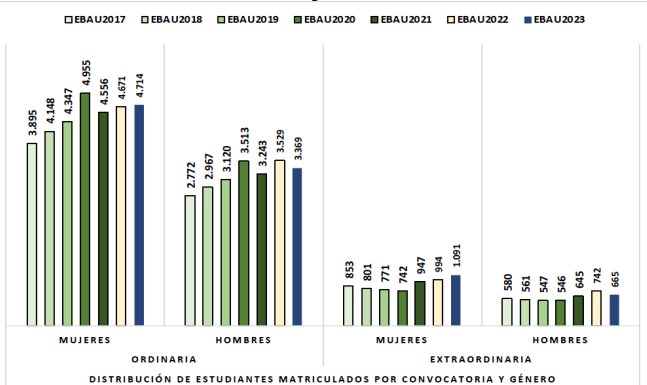

210 – ARTES ESCÉNICAS ESTADÍSTICAS DE LA MATERIA (actualizado a 31/07/2023)

1. Datos globales de EBAU

MATERIAS	ORDINARIA				EXTRAORDINARIA			
	Present.	Aptos	% Aptos	Media	Present.	Aptos	% Aptos	Media
201-LINGUA CASTELLANA Y LITERATURA II	7.559	6.293	83,25	6,89	1189	716	60,22	5,30
202-HISTORIA DE ESPAÑA	7.557	6.416	84,90	7,41	1182	675	57,11	5,46
203-INGLÉS	7.447	6.300	84,60	7,03	1169	749	64,07	5,73
204-FRANCÉS	517	494	95,55	7,59	54	45	83,33	6,18
205-ALEMÁN	22	8	36,36	7,61	5	4	80,00	8,06
206-MATEMÁTICAS II	4.232	3.218	76,04	6,83	830	440	53,01	5,25
207-MAT.APLICADAS A LAS CIENCIAS SOCIALES II	3.054	2.060	67,45	5,90	567	197	34,74	3,76
208-LATÍN II	636	522	82,08	6,94	111	59	53,15	4,97
209-FUNDAMENTOS DE ARTE II	283	257	90,81	7,65	56	46	82,14	6,31
210-ARTES ESCÉNICAS	30	24	80,00	6,58	1	1	100,00	6,50
211-BIOLOGÍA	1.935	1.354	69,97	6,57	304	164	53,95	5,16
212-CULTURA AUDIOVISUAL II	1.148	969	84,41	7,33	206	177	85,92	6,95
213-DIBUJO TÉCNICO II	1.019	939	92,15	8,32	94	67	71,28	6,81
214-DISEÑO	149	125	83,89	6,67	28	23	82,14	6,10
215-ECONOMÍA DE LA EMPRESA	2.090	1.792	85,74	6,98	300	152	50,67	4,77
216-FÍSICA	1.195	726	60,75	5,42	114	65	57,02	5,27
217-GEOGRAFÍA	1.037	887	85,54	7,44	155	113	72,90	5,84
218-GEOLOGÍA	20	18	90,00	8,28	2	2	100,00	8,15
219-GRIEGO II	261	231	88,51	7,57	33	22	66,67	5,36
220-HISTORIA DE LA FILOSOFÍA	1.027	849	82,67	7,16	136	75	55,15	5,23
221-HISTORIA DEL ARTE	114	70	61,40	5,64	13	7	53,85	3,72
222-QUÍMICA	2.915	2.144	73,55	6,43	603	461	76,45	6,29
223-ITALIANO	10	9	90,00	8,21	2	2	100,00	9,33

Evolución matrícula EBAU 2010/2023

Ratio ordinaria/extraordinaria

Matrícula Fase Voluntaria

Hombres/mujeres 2017/2023

Aptos Ordinaria/Extraordinaria (2013/2023)

Nota Media Bachillerato y Fase General (ordinaria)

Nota Media Bachillerato y Fase General (extraordinaria)

2. Datos de la materia