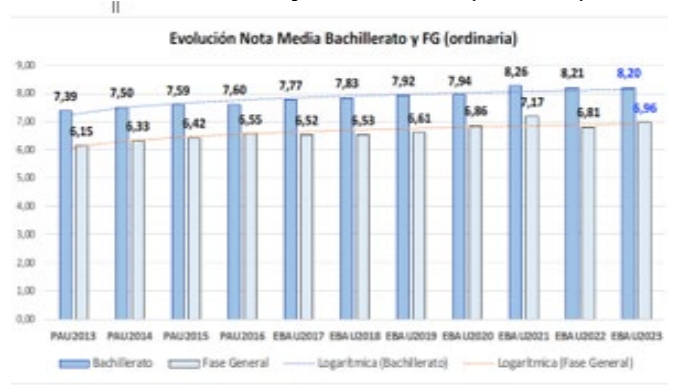

210 – ARTES ESCÉNICAS ESTADÍSTICAS DE LA MATERIA (actualizado a 31/07/2023)

1. Datos globales de EBAU

MATERIAS	ORDINARIA				EXTRAORDINARIA			
	Present.	Aptos	% Aptos	Media	Present.	Aptos	% Aptos	Media
201-LINGUA CASTELLANA Y LITERATURA II	7.559	6.293	83,25	6,89	1189	716	60,22	5,30
202-HISTORIA DE ESPAÑA	7.557	6.416	84,90	7,41	1182	675	57,11	5,46
203-INGLÉS	7.447	6.300	84,60	7,03	1169	749	64,07	5,73
204-FRANCÉS	517	494	95,55	7,59	54	45	83,33	6,18
205-ALEMÁN	22	8	36,36	7,61	5	4	80,00	8,06
206-MATEMÁTICAS II	4.232	3.218	76,04	6,83	830	440	53,01	5,25
207-MAT.APLICADAS A LAS CIENCIAS SOCIALES II	3.054	2.060	67,45	5,90	567	197	34,74	3,76
208-LATÍN II	636	522	82,08	6,94	111	59	53,15	4,97
209-FUNDAMENTOS DE ARTE II	283	257	90,81	7,65	56	46	82,14	6,31
210-ARTES ESCÉNICAS	30	24	80,00	6,58	1	1	100,00	6,50
211-BIOLOGÍA	1.935	1.354	69,97	6,57	304	164	53,95	5,16
212-CULTURA AUDIOVISUAL II	1.148	969	84,41	7,33	206	177	85,92	6,95
213-DIBUJO TÉCNICO II	1.019	939	92,15	8,32	94	67	71,28	6,81
214-DISEÑO	149	125	83,89	6,67	28	23	82,14	6,10
215-ECONOMÍA DE LA EMPRESA	2.090	1.792	85,74	6,98	300	152	50,67	4,77
216-FÍSICA	1.195	726	60,75	5,42	114	65	57,02	5,27
217-GEOGRAFÍA	1.037	887	85,54	7,44	155	113	72,90	5,84
218-GEOLOGÍA	20	18	90,00	8,28	2	2	100,00	8,15
219-GRIEGO II	261	231	88,51	7,57	33	22	66,67	5,36
220-HISTORIA DE LA FILOSOFÍA	1.027	849	82,67	7,16	136	75	55,15	5,23
221-HISTORIA DEL ARTE	114	70	61,40	5,64	13	7	53,85	3,72
222-QUÍMICA	2.915	2.144	73,55	6,43	603	461	76,45	6,29
223-ITALIANO	10	9	90,00	8,21	2	2	100,00	9,33

Evolución matrícula EBAU 2010/2023

Ratio ordinaria/extraordinaria

Matrícula Fase Voluntaria

Hombres/mujeres 2017/2023

Aptos Ordinaria/Extraordinaria (2013/2023)

Nota Media Bachillerato y Fase General (ordinaria)

Nota Media Bachillerato y Fase General (extraordinaria)

2. Datos de la materia