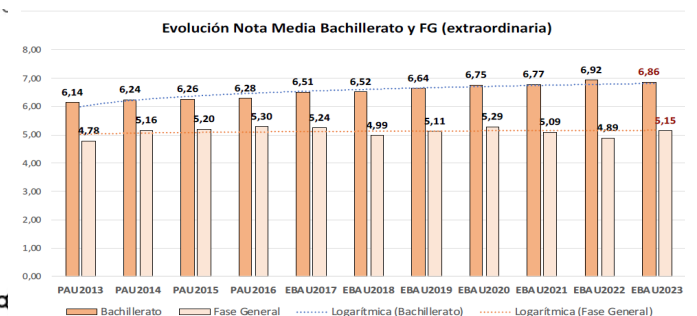

210 – ARTES ESCÉNICAS ESTADÍSTICAS DE LA MATERIA (actualizado a 31/07/2023)

1. Datos globales de EBAU

MATERIAS	ORDINARIA				EXTRAORDINARIA			
	Present.	Aptos	% Aptos	Media	Present.	Aptos	% Aptos	Media
201-LINGUA CASTELLANA Y LITERATURA II	7.559	6.293	83,25	6,89	1189	716	60,22	5,30
202-HISTORIA DE ESPAÑA	7.557	6.416	84,90	7,41	1182	675	57,11	5,46
203-INGLÉS	7.447	6.300	84,60	7,03	1169	749	64,07	5,73
204-FRANCÉS	517	494	95,55	7,59	54	45	83,33	6,18
205-ALEMÁN	22	8	36,36	7,61	5	4	80,00	8,06
206-MATEMÁTICAS II	4.232	3.218	76,04	6,83	830	440	53,01	5,25
207-MAT.APLICADAS A LAS CIENCIAS SOCIALES II	3.054	2.060	67,45	5,90	567	197	34,74	3,76
208-LATÍN II	636	522	82,08	6,94	111	59	53,15	4,97
209-FUNDAMENTOS DE ARTE II	283	257	90,81	7,65	56	46	82,14	6,31
210-ARTES ESCÉNICAS	30	24	80,00	6,58	1	1	100,00	6,50
211-BIOLOGÍA	1.935	1.354	69,97	6,57	304	164	53,95	5,16
212-CULTURA AUDIOVISUAL II	1.148	969	84,41	7,33	206	177	85,92	6,95
213-DIBUJO TÉCNICO II	1.019	939	92,15	8,32	94	67	71,28	6,81
214-DISEÑO	149	125	83,89	6,67	28	23	82,14	6,10
215-ECONOMÍA DE LA EMPRESA	2.090	1.792	85,74	6,98	300	152	50,67	4,77
216-FÍSICA	1.195	726	60,75	5,42	114	65	57,02	5,27
217-GEOGRAFÍA	1.037	887	85,54	7,44	155	113	72,90	5,84
218-GEOLOGÍA	20	18	90,00	8,28	2	2	100,00	8,15
219-GRIEGO II	261	231	88,51	7,57	33	22	66,67	5,36
220-HISTORIA DE LA FILOSOFÍA	1.027	849	82,67	7,16	136	75	55,15	5,23
221-HISTORIA DEL ARTE	114	70	61,40	5,64	13	7	53,85	3,72
222-QUÍMICA	2.915	2.144	73,55	6,43	603	461	76,45	6,29
223-ITALIANO	10	9	90,00	8,21	2	2	100,00	9,33

Evolución matrícula EBAU 2010/2023

Ratio ordinaria/extraordinaria

Matrícula Fase Voluntaria

Hombres/mujeres 2017/2023

Aptos Ordinaria/Extraordinaria (2013/2023)

Nota Media Bachillerato y Fase General (ordinaria)

Nota Media Bachillerato y Fase General (extraordinaria)

2. Datos de la materia