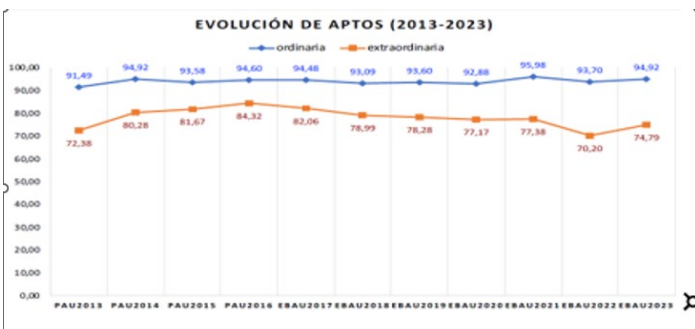

210 – ARTES ESCÉNICAS ESTADÍSTICAS DE LA MATERIA (actualizado a 31/07/2023)

1. Datos globales de EBAU

MATERIAS	ORDINARIA				EXTRAORDINARIA			
	Present.	Aptos	% Aptos	Media	Present.	Aptos	% Aptos	Media
201-LINGUA CASTELLANA Y LITERATURA II	7.559	6.293	83,25	6,89	1189	716	60,22	5,30
202-HISTORIA DE ESPAÑA	7.557	6.416	84,90	7,41	1182	675	57,11	5,46
203-INGLÉS	7.447	6.300	84,60	7,03	1169	749	64,07	5,73
204-FRANCÉS	517	494	95,55	7,59	54	45	83,33	6,18
205-ALEMÁN	22	8	36,36	7,61	5	4	80,00	8,06
206-MATEMÁTICAS II	4.232	3.218	76,04	6,83	830	440	53,01	5,25
207-MAT.APLICADAS A LAS CIENCIAS SOCIALES II	3.054	2.060	67,45	5,90	567	197	34,74	3,76
208-LATÍN II	636	522	82,08	6,94	111	59	53,15	4,97
209-FUNDAMENTOS DE ARTE II	283	257	90,81	7,65	56	46	82,14	6,31
210-ARTES ESCÉNICAS	30	24	80,00	6,58	1	1	100,00	6,50
211-BIOLOGÍA	1.935	1.354	69,97	6,57	304	164	53,95	5,16
212-CULTURA AUDIOVISUAL II	1.148	969	84,41	7,33	206	177	85,92	6,95
213-DIBUJO TÉCNICO II	1.019	939	92,15	8,32	94	67	71,28	6,81
214-DISEÑO	149	125	83,89	6,67	28	23	82,14	6,10
215-ECONOMÍA DE LA EMPRESA	2.090	1.792	85,74	6,98	300	152	50,67	4,77
216-FÍSICA	1.195	726	60,75	5,42	114	65	57,02	5,27
217-GEOGRAFÍA	1.037	887	85,54	7,44	155	113	72,90	5,84
218-GEOLOGÍA	20	18	90,00	8,28	2	2	100,00	8,15
219-GRIEGO II	261	231	88,51	7,57	33	22	66,67	5,36
220-HISTORIA DE LA FILOSOFÍA	1.027	849	82,67	7,16	136	75	55,15	5,23
221-HISTORIA DEL ARTE	114	70	61,40	5,64	13	7	53,85	3,72
222-QUÍMICA	2.915	2.144	73,55	6,43	603	461	76,45	6,29
223-ITALIANO	10	9	90,00	8,21	2	2	100,00	9,33

Evolución matrícula EBAU 2010/2023

Ratio ordinaria/extraordinaria

Matrícula Fase Voluntaria

Hombres/mujeres 2017/2023

Aptos Ordinaria/Extraordinaria (2013/2023)

Nota Media Bachillerato y Fase General (ordinaria)

Nota Media Bachillerato y Fase General (extraordinaria)

2. Datos de la materia