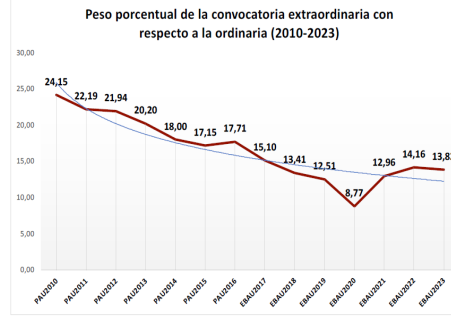

210 – ARTES ESCÉNICAS ESTADÍSTICAS DE LA MATERIA (actualizado a 31/07/2023)

1. Datos globales de EBAU

MATERIAS	ORDINARIA				EXTRAORDINARIA			
	Present.	Aptos	% Aptos	Media	Present.	Aptos	% Aptos	Media
201-LINGUA CASTELLANA Y LITERATURA II	7.559	6.293	83,25	6,89	1189	716	60,22	5,30
202-HISTORIA DE ESPAÑA	7.557	6.416	84,90	7,41	1182	675	57,11	5,46
203-INGLÉS	7.447	6.300	84,60	7,03	1169	749	64,07	5,73
204-FRANCÉS	517	494	95,55	7,59	54	45	83,33	6,18
205-ALEMÁN	22	8	36,36	7,61	5	4	80,00	8,06
206-MATEMÁTICAS II	4.232	3.218	76,04	6,83	830	440	53,01	5,25
207-MAT.APLICADAS A LAS CIENCIAS SOCIALES II	3.054	2.060	67,45	5,90	567	197	34,74	3,76
208-LATÍN II	636	522	82,08	6,94	111	59	53,15	4,97
209-FUNDAMENTOS DE ARTE II	283	257	90,81	7,65	56	46	82,14	6,31
210-ARTES ESCÉNICAS	30	24	80,00	6,58	1	1	100,00	6,50
211-BIOLOGÍA	1.935	1.354	69,97	6,57	304	164	53,95	5,16
212-CULTURA AUDIOVISUAL II	1.148	969	84,41	7,33	206	177	85,92	6,95
213-DIBUJO TÉCNICO II	1.019	939	92,15	8,32	94	67	71,28	6,81
214-DISEÑO	149	125	83,89	6,67	28	23	82,14	6,10
215-ECONOMÍA DE LA EMPRESA	2.090	1.792	85,74	6,98	300	152	50,67	4,77
216-FÍSICA	1.195	726	60,75	5,42	114	65	57,02	5,27
217-GEOGRAFÍA	1.037	887	85,54	7,44	155	113	72,90	5,84
218-GEOLOGÍA	20	18	90,00	8,28	2	2	100,00	8,15
219-GRIEGO II	261	231	88,51	7,57	33	22	66,67	5,36
220-HISTORIA DE LA FILOSOFÍA	1.027	849	82,67	7,16	136	75	55,15	5,23
221-HISTORIA DEL ARTE	114	70	61,40	5,64	13	7	53,85	3,72
222-QUÍMICA	2.915	2.144	73,55	6,43	603	461	76,45	6,29
223-ITALIANO	10	9	90,00	8,21	2	2	100,00	9,33

Evolución matrícula EBAU 2010/2023

Ratio ordinaria/extraordinaria

Matrícula Fase Voluntaria

Hombres/mujeres 2017/2023

Aptos Ordinaria/Extraordinaria (2013/2023)

Nota Media Bachillerato y Fase General (ordinaria)