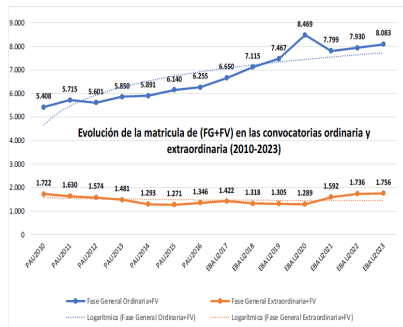

210 – ARTES ESCÉNICAS ESTADÍSTICAS DE LA MATERIA (actualizado a 31/07/2023)

1. Datos globales de EBAU

MATERIAS	ORDINARIA				EXTRAORDINARIA			
	Present.	Aptos	% Aptos	Media	Present.	Aptos	% Aptos	Media
201-LINGUA CASTELLANA Y LITERATURA II	7.559	6.293	83,25	6,89	1189	716	60,22	5,30
202-HISTORIA DE ESPAÑA	7.557	6.416	84,90	7,41	1182	675	57,11	5,46
203-INGLÉS	7.447	6.300	84,60	7,03	1169	749	64,07	5,73
204-FRANCÉS	517	494	95,55	7,59	54	45	83,33	6,18
205-ALEMÁN	22	8	36,36	7,61	5	4	80,00	8,06
206-MATEMÁTICAS II	4.232	3.218	76,04	6,83	830	440	53,01	5,25
207-MAT.APLICADAS A LAS CIENCIAS SOCIALES II	3.054	2.060	67,45	5,90	567	197	34,74	3,76
208-LATÍN II	636	522	82,08	6,94	111	59	53,15	4,97
209-FUNDAMENTOS DE ARTE II	283	257	90,81	7,65	56	46	82,14	6,31
210-ARTES ESCÉNICAS	30	24	80,00	6,58	1	1	100,00	6,50
211-BIOLOGÍA	1.935	1.354	69,97	6,57	304	164	53,95	5,16
212-CULTURA AUDIOVISUAL II	1.148	969	84,41	7,33	206	177	85,92	6,95
213-DIBUJO TÉCNICO II	1.019	939	92,15	8,32	94	67	71,28	6,81
214-DISEÑO	149	125	83,89	6,67	28	23	82,14	6,10
215-ECONOMÍA DE LA EMPRESA	2.090	1.792	85,74	6,98	300	152	50,67	4,77
216-FÍSICA	1.195	726	60,75	5,42	114	65	57,02	5,27
217-GEOGRAFÍA	1.037	887	85,54	7,44	155	113	72,90	5,84
218-GEOLOGÍA	20	18	90,00	8,28	2	2	100,00	8,15
219-GRIEGO II	261	231	88,51	7,57	33	22	66,67	5,36
220-HISTORIA DE LA FILOSOFÍA	1.027	849	82,67	7,16	136	75	55,15	5,23
221-HISTORIA DEL ARTE	114	70	61,40	5,64	13	7	53,85	3,72
222-QUÍMICA	2.915	2.144	73,55	6,43	603	461	76,45	6,29
223-ITALIANO	10	9	90,00	8,21	2	2	100,00	9,33

Evolución matrícula EBAU 2010/2023

Ratio ordinaria/extraordinaria

Matrícula Fase Voluntaria

Hombres/mujeres 2017/2023

Aptos Ordinaria/Extraordinaria (2013/2023)

Nota Media Bachillerato y Fase General (ordinaria)

Nota Media Bachillerato y Fase General (extraordinaria)

2. Datos de la materia