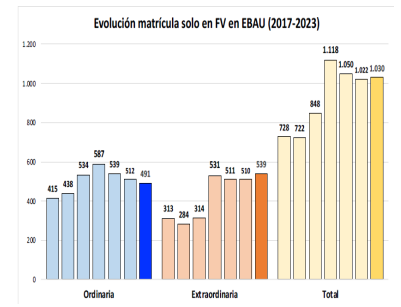

210 – ARTES ESCÉNICAS ESTADÍSTICAS DE LA MATERIA (actualizado a 31/07/2023)

1. Datos globales de EBAU

MATERIAS	ORDINARIA				EXTRAORDINARIA			
	Present.	Aptos	% Aptos	Media	Present.	Aptos	% Aptos	Media
201-LINGUA CASTELLANA Y LITERATURA II	7.559	6.293	83,25	6,89	1189	716	60,22	5,30
202-HISTORIA DE ESPAÑA	7.557	6.416	84,90	7,41	1182	675	57,11	5,46
203-INGLÉS	7.447	6.300	84,60	7,03	1169	749	64,07	5,73
204-FRANCÉS	517	494	95,55	7,59	54	45	83,33	6,18
205-ALEMÁN	22	8	36,36	7,61	5	4	80,00	8,06
206-MATEMÁTICAS II	4.232	3.218	76,04	6,83	830	440	53,01	5,25
207-MAT.APLICADAS A LAS CIENCIAS SOCIALES II	3.054	2.060	67,45	5,90	567	197	34,74	3,76
208-LATÍN II	636	522	82,08	6,94	111	59	53,15	4,97
209-FUNDAMENTOS DE ARTE II	283	257	90,81	7,65	56	46	82,14	6,31
210-ARTES ESCÉNICAS	30	24	80,00	6,58	1	1	100,00	6,50
211-BIOLOGÍA	1.935	1.354	69,97	6,57	304	164	53,95	5,16
212-CULTURA AUDIOVISUAL II	1.148	969	84,41	7,33	206	177	85,92	6,95
213-DIBUJO TÉCNICO II	1.019	939	92,15	8,32	94	67	71,28	6,81
214-DISEÑO	149	125	83,89	6,67	28	23	82,14	6,10
215-ECONOMÍA DE LA EMPRESA	2.090	1.792	85,74	6,98	300	152	50,67	4,77
216-FÍSICA	1.195	726	60,75	5,42	114	65	57,02	5,27
217-GEOGRAFÍA	1.037	887	85,54	7,44	155	113	72,90	5,84
218-GEOLOGÍA	20	18	90,00	8,28	2	2	100,00	8,15
219-GRIEGO II	261	231	88,51	7,57	33	22	66,67	5,36
220-HISTORIA DE LA FILOSOFÍA	1.027	849	82,67	7,16	136	75	55,15	5,23
221-HISTORIA DEL ARTE	114	70	61,40	5,64	13	7	53,85	3,72
222-QUÍMICA	2.915	2.144	73,55	6,43	603	461	76,45	6,29
223-ITALIANO	10	9	90,00	8,21	2	2	100,00	9,33

Evolución matrícula EBAU 2010/2023

Ratio ordinaria/extraordinaria

Matrícula Fase Voluntaria

Hombres/mujeres 2017/2023

Aptos Ordinaria/Extraordinaria (2013/2023)

Nota Media Bachillerato y Fase General (ordinaria)