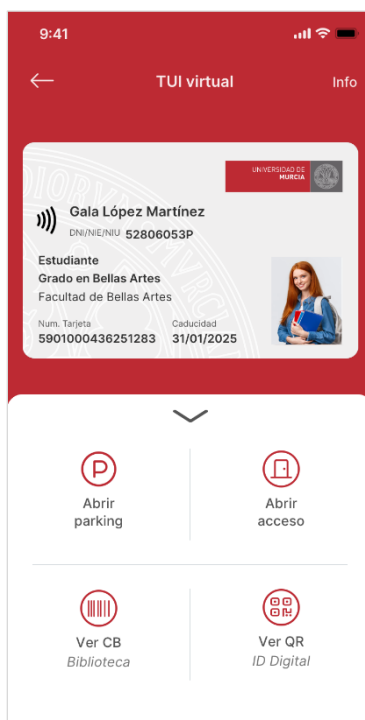

## TARJETA UNIVERSITARIA INTELIGENTE VIRTUAL (TUI virtual)

### ¿Qué es la Tarjeta Universitaria Inteligente virtual (TUI virtual)?

La TUI virtual es la tarjeta universitaria que permite identificar a una persona como miembro de la Universidad de Murcia.

La TUI virtual se utiliza desde el teléfono móvil a través de la aplicación oficial de la Universidad de Murcia, UMUapp ([www.um.es/web/atica/umuapp](http://www.um.es/web/atica/umuapp)).

### ¿Para qué sirve la TUI virtual?

La TUI virtual sirve de identificación dentro de la universidad para el acceso a los diferentes servicios como pueden ser (reserva de libros de biblioteca, apertura de tornos, acceso a los aparcamientos, etc).

### Soy un alumno de 1º, ¿Cómo puedo conseguir mi TUI virtual?

Para tener y utilizar la TUI virtual sólo tienes que **subir una fotografía reciente** a través de la aplicación móvil UMUapp, disponible en la Play Store y en la AppStore,