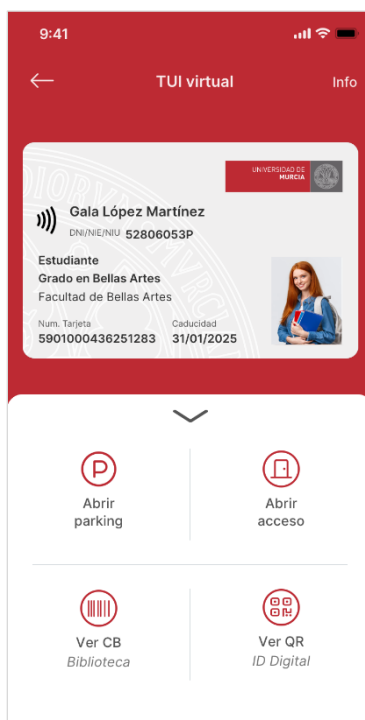

TARJETA UNIVERSITARIA INTELIGENTE VIRTUAL (TUI virtual)

¿Qué es la Tarjeta Universitaria Inteligente virtual (TUI virtual)?

La TUI virtual es la tarjeta universitaria que permite identificar a una persona como miembro de la Universidad de Murcia.

La TUI virtual se puede utilizar desde el teléfono móvil a través de la aplicación oficial de la Universidad de Murcia, UMUapp (www.um.es/web/atica/umuapp).

¿Para qué sirve la TUI virtual?

La TUI virtual sirve de identificación dentro de la universidad para el acceso a los diferentes servicios como pueden ser (reserva de libros de biblioteca, apertura de tornos, acceso a los aparcamientos, etc).

Soy un alumno de 1º, ¿Cómo puedo conseguir mi TUI virtual?

Para tener y utilizar la TUI virtual sólo tienes que **subir una fotografía reciente** a través de la aplicación móvil UMUapp, disponible en la Play Store y en la AppStore,