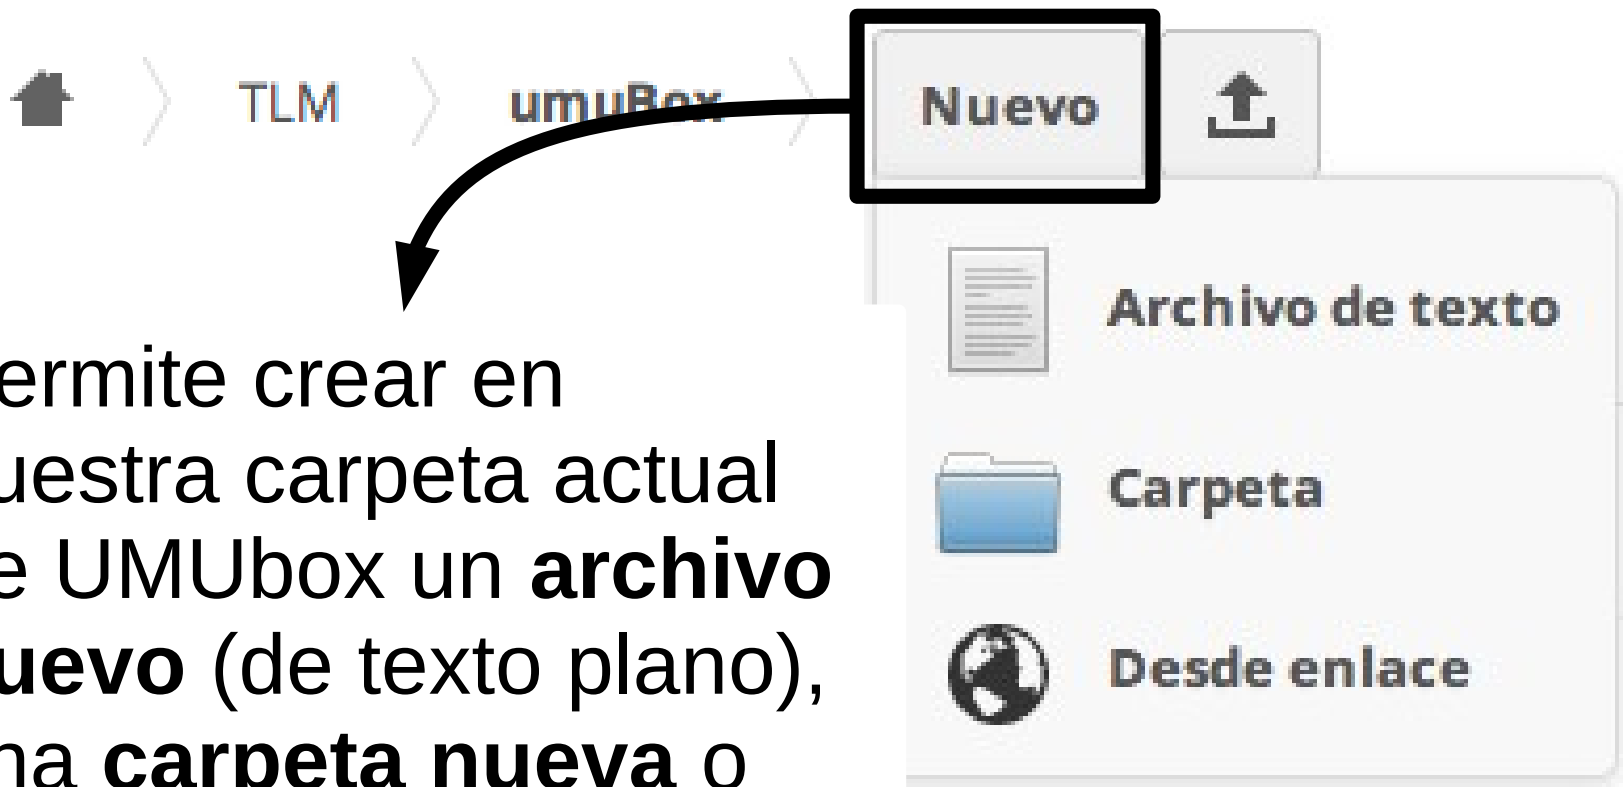

Acceso mediante navegador

Barra de navegación

Acceso mediante navegador

Barra de navegación

Si pinchamos nos lleva al “**inicio**” (carpeta raíz de tu disco UMUbox)

Acceso mediante navegador

Barra de navegación

Acceso mediante navegador

Barra de navegación

Carpeta “padre” de la actual (si pinchamos nos situaremos en ella)

Acceso mediante navegador

Barra de navegación

Acceso mediante navegador

Barra de navegación

Permite crear en nuestra carpeta actual de UMUbox un **archivo nuevo** (de texto plano), una **carpeta nueva** o subir un archivo nuevo **a partir de un enlace**

Acceso mediante navegador

Barra de navegación

Permite crear en nuestra carpeta actual de UMUbox un **archivo nuevo** (de texto plano) una **carpeta nueva** o un **archivo nuevo a partir de un enlace**

Se accede al archivo al que "apunta" el enlace y lo ubica en la carpeta actual de nuestro Disco UMUbox

Acceso mediante navegador

Barra de navegación

Permite subir a nuestra carpeta actual de UMUbox uno o más archivos (carpetas no) ubicados en el disco duro de nuestro equipo