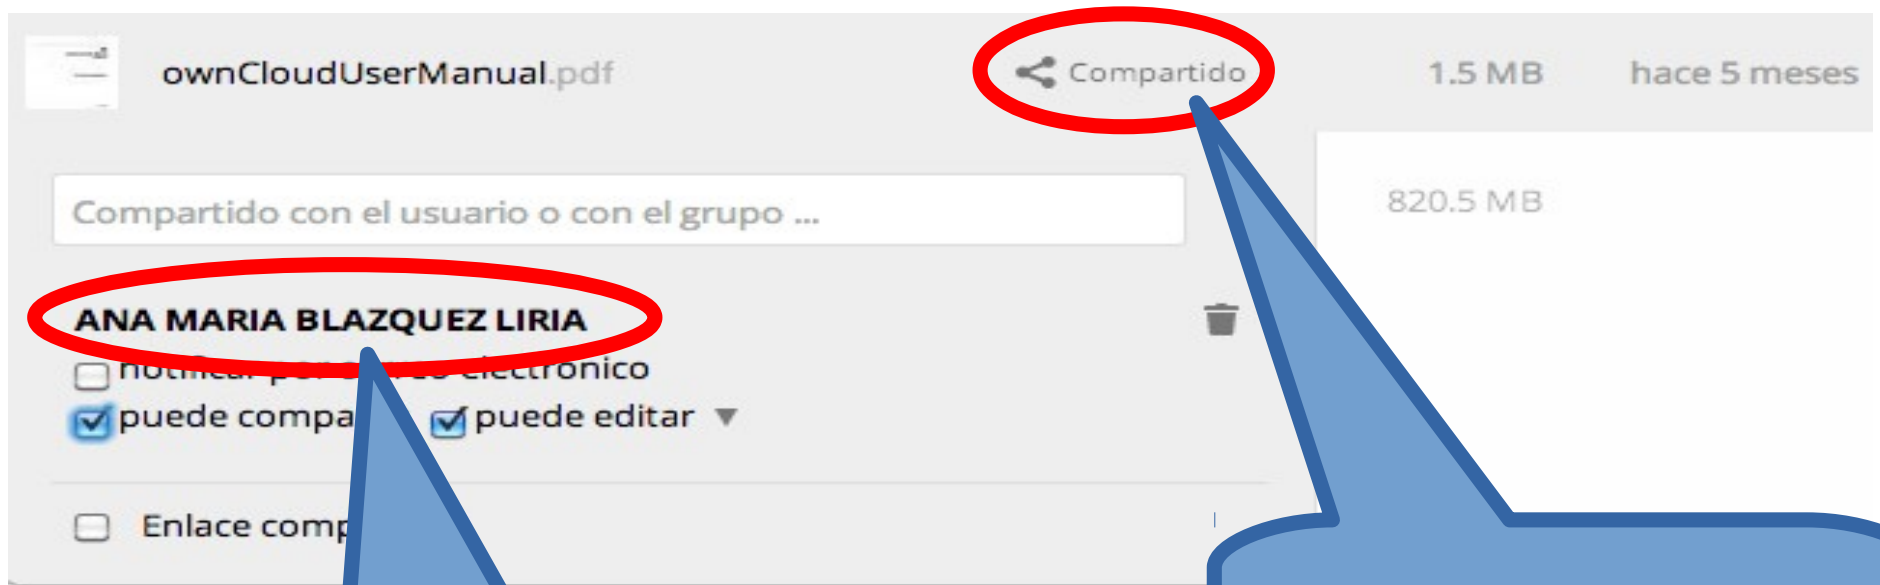

Acceso mediante navegador

Compartir con otros usuarios o grupos de UMUbox

Empezamos a escribir el nombre del usuario o grupo (o su dirección de correo)

Nos sale un listado de **usuarios de la UMU** que se ajustan a lo escrito

Acceso mediante navegador

Compartir con otros usuarios o grupos de UMUbox

ownCloudUserManual.pdf 1.5 MB hace 5 meses

anam|

- ADRIANA MARIEL ALVAREZ LOZA
- ANA MARIA BALCAZAR LOAYZA
- ANA MARIA BLAZQUEZ LIRIA
- ANA MARIA DOCA MADRID
- ANA MARIA FERNA FERNANDE

820.5 MB

Clic!

Elegimos al **usuario** o **grupo** que queremos

Acceso mediante navegador

Compartir con otros usuarios o grupos de UMUbox

Usuaría de la UMU con la que acabamos de compartir el archivo

Automáticamente pone el icono de compartido