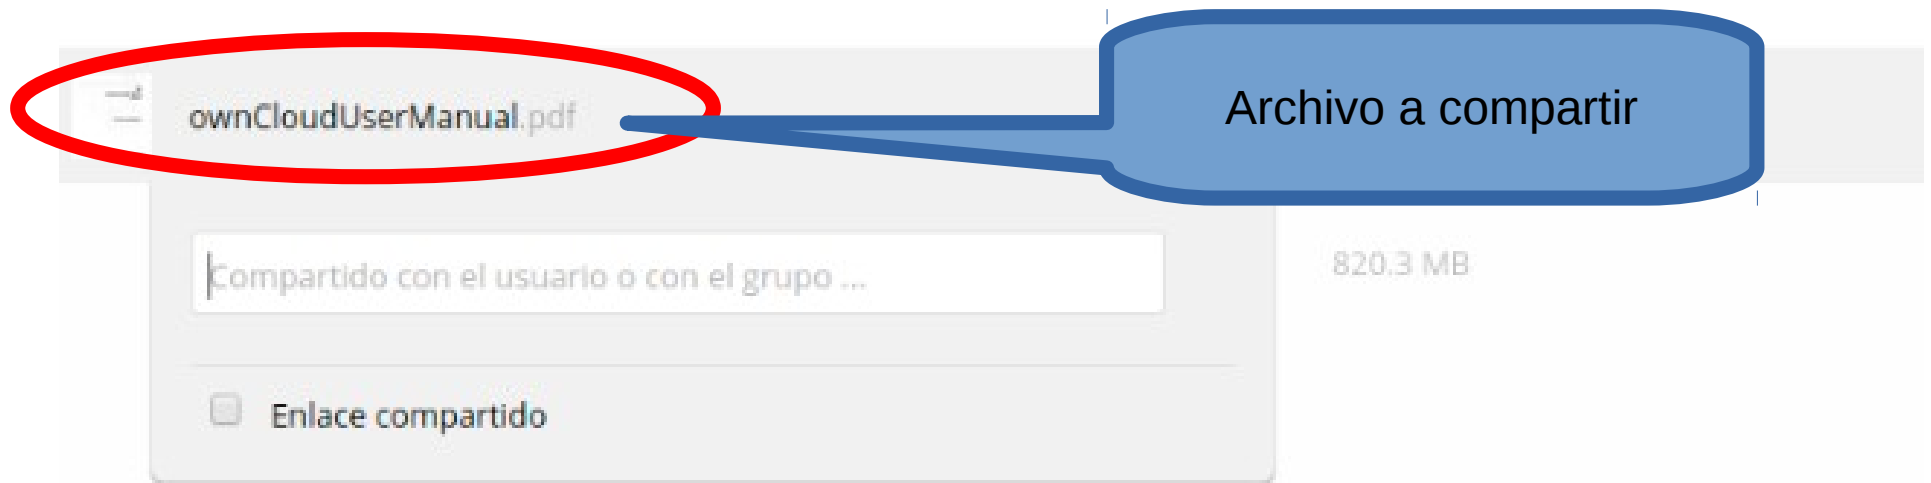

ownCloudUserManual.pdf 1.5 MB hace 4 meses

820.3 MB

Enlace compartido

Acceso mediante navegador

Compartir con otros usuarios o grupos de UMUbox

Acceso mediante navegador

Compartir con otros usuarios o grupos de UMUbox