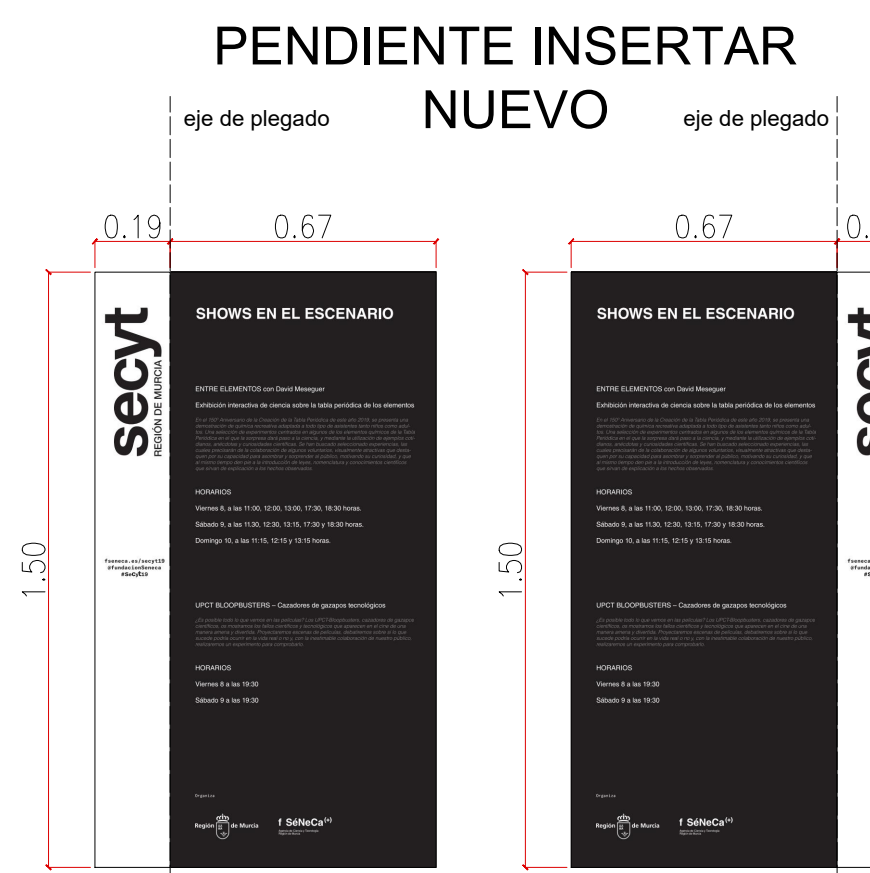

1a TORRE ENTRADA. PARTE SUPERIOR
2 UNIDADES
VINOLO DE CORTE SOBRE ALUCOBOND BLANCO

1b TORRE ENTRADA. PARTE INFERIOR
1 UNIDAD DE CADA
VINOLO SOBRE TABLERO DE MADERA

4 MEDALLÓN STEMOTEKA
1 UNIDAD
VINOLO IMPRESO

7 HITO. DOS CARAS SEGÚN EL SENTIDO DE LA VISTA
6 UNIDADES DE CADA

8a 8b PENDIENTE INSERTAR NUEVO
INFO. HORARIOS PARA ESCENARIO/TEATRO
1 UNIDAD DE CADA
VINOLO SOBRE ALUCOBOND PLEGADO

9 PENDIENTE INSERTAR NUEVO
CARTEL ASOCIACIÓN AMIGOS DEL JARDÍN BOTÁNICO
1 UNIDAD