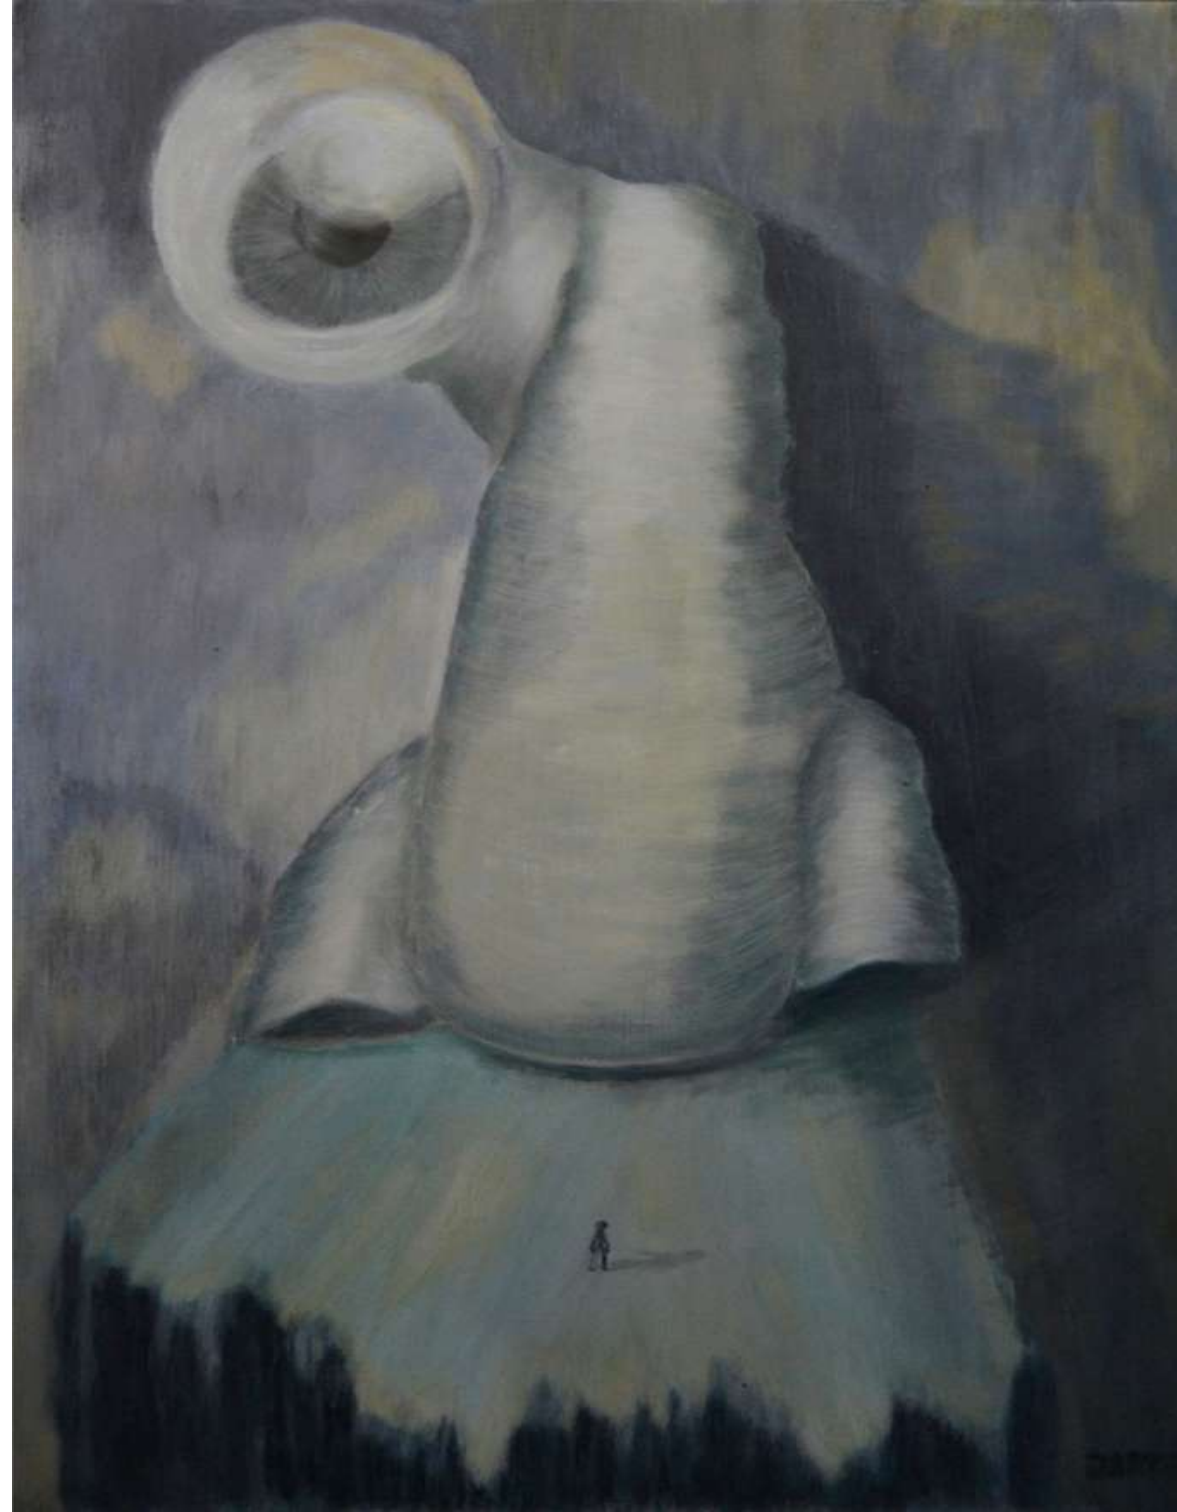

CATÁLOGO DE OBRAS
PROCEDIMIENTOS Y TÉCNICAS PICTÓRICAS
CURSO 2012 /13

GRISALLA-VELADURA LIBRE

Formatos: 70 X50/ 50 x 70 cm.

Marina Alonso Vidal

Sin título
Grisalla-veladura /DM
imprimado a la creta
70 x 50 cm.

Gabriel Arevalo Leon

Sin título
Grisalla-veladura /DM
imprimado a la creta
50 x 70 cm.

Rocio Caballero Fernandez

Homenaje a la joven de la perla
Grisalla-veladura /DM
imprimado a la creta
70 x 50 cm.

Raquel Espadiña Rubio

Sin título

Grisalla-veladura acabado con
técnica mixta histórica/DM
imprimado a la creta

70 x 50 cm.

Daniel Henarejos Sanchez

Maria Magdalena en facebook
Grisalla-veladura /DM
imprimado a la creta
70 x 50 cm.

Jose Antonio Lorca Egea

La cara del mundo
Grisalla-veladura /DM
imprimado a la creta
70 x 50 cm.

Angel D. Cayuela Portela

Sin título
Grisalla-veladura /DM
imprimado a la creta
34 x 102 cm.