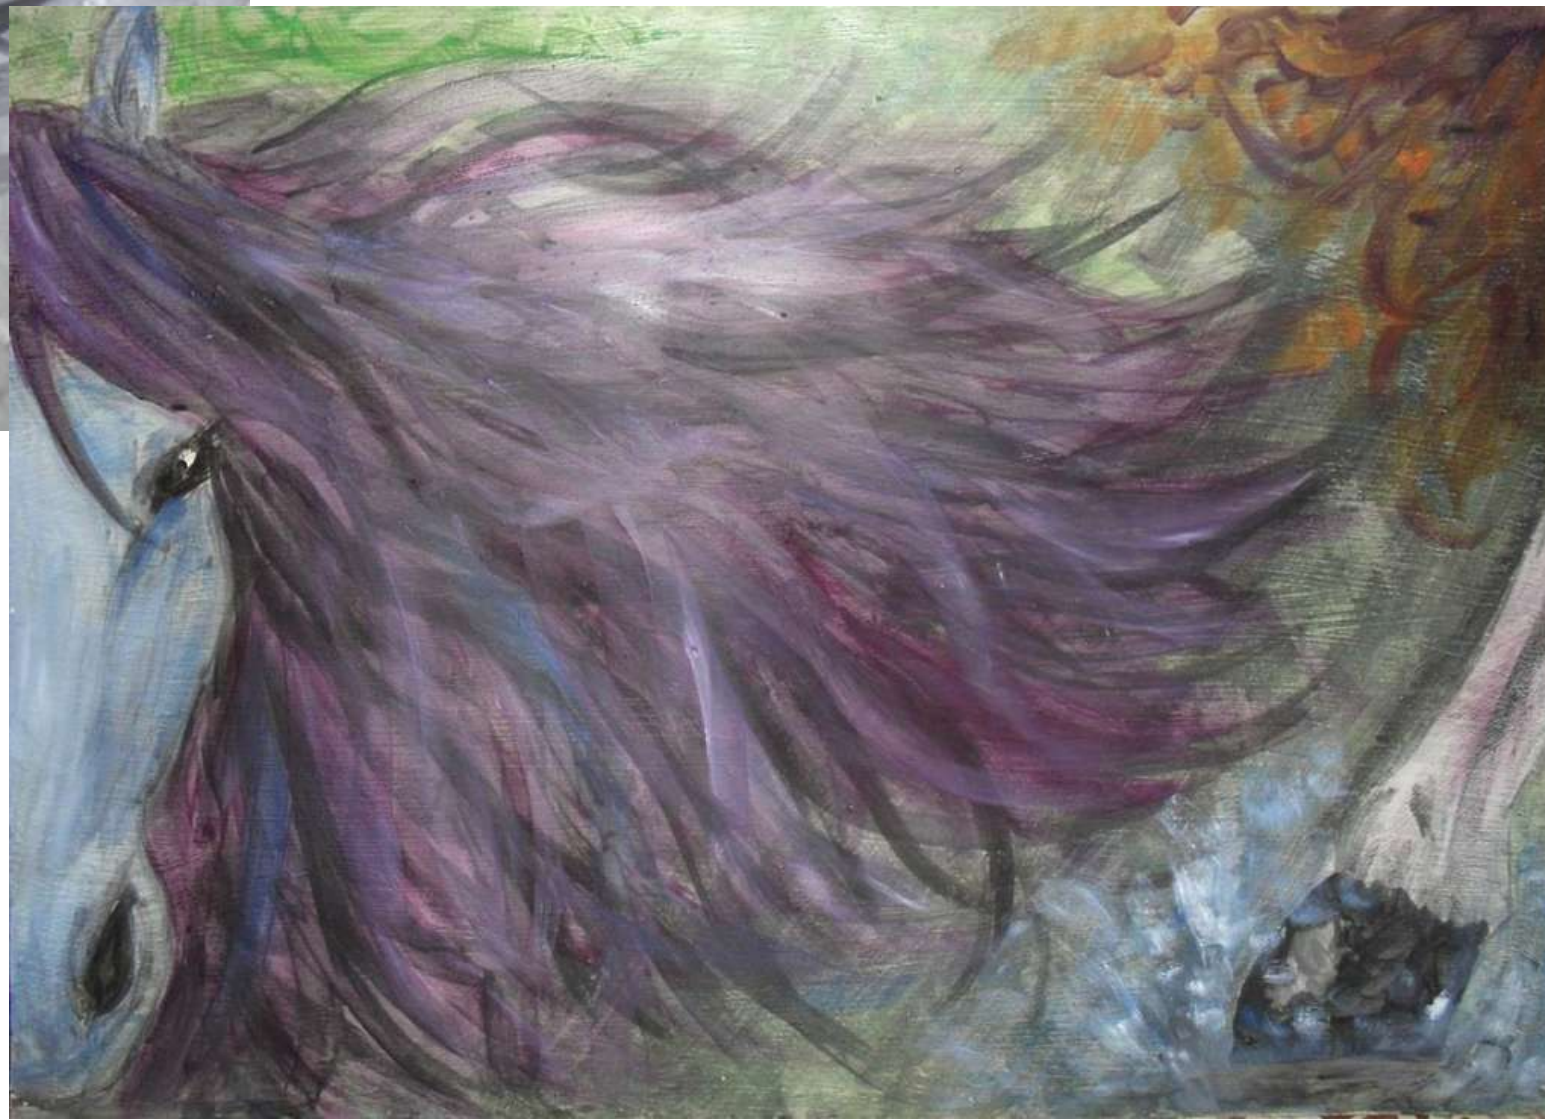

**M^a del Mar Jordan
Martinez**

Sin título
Grisalla-veladura /DM
imprimado a la creta
70 x 50 cm.