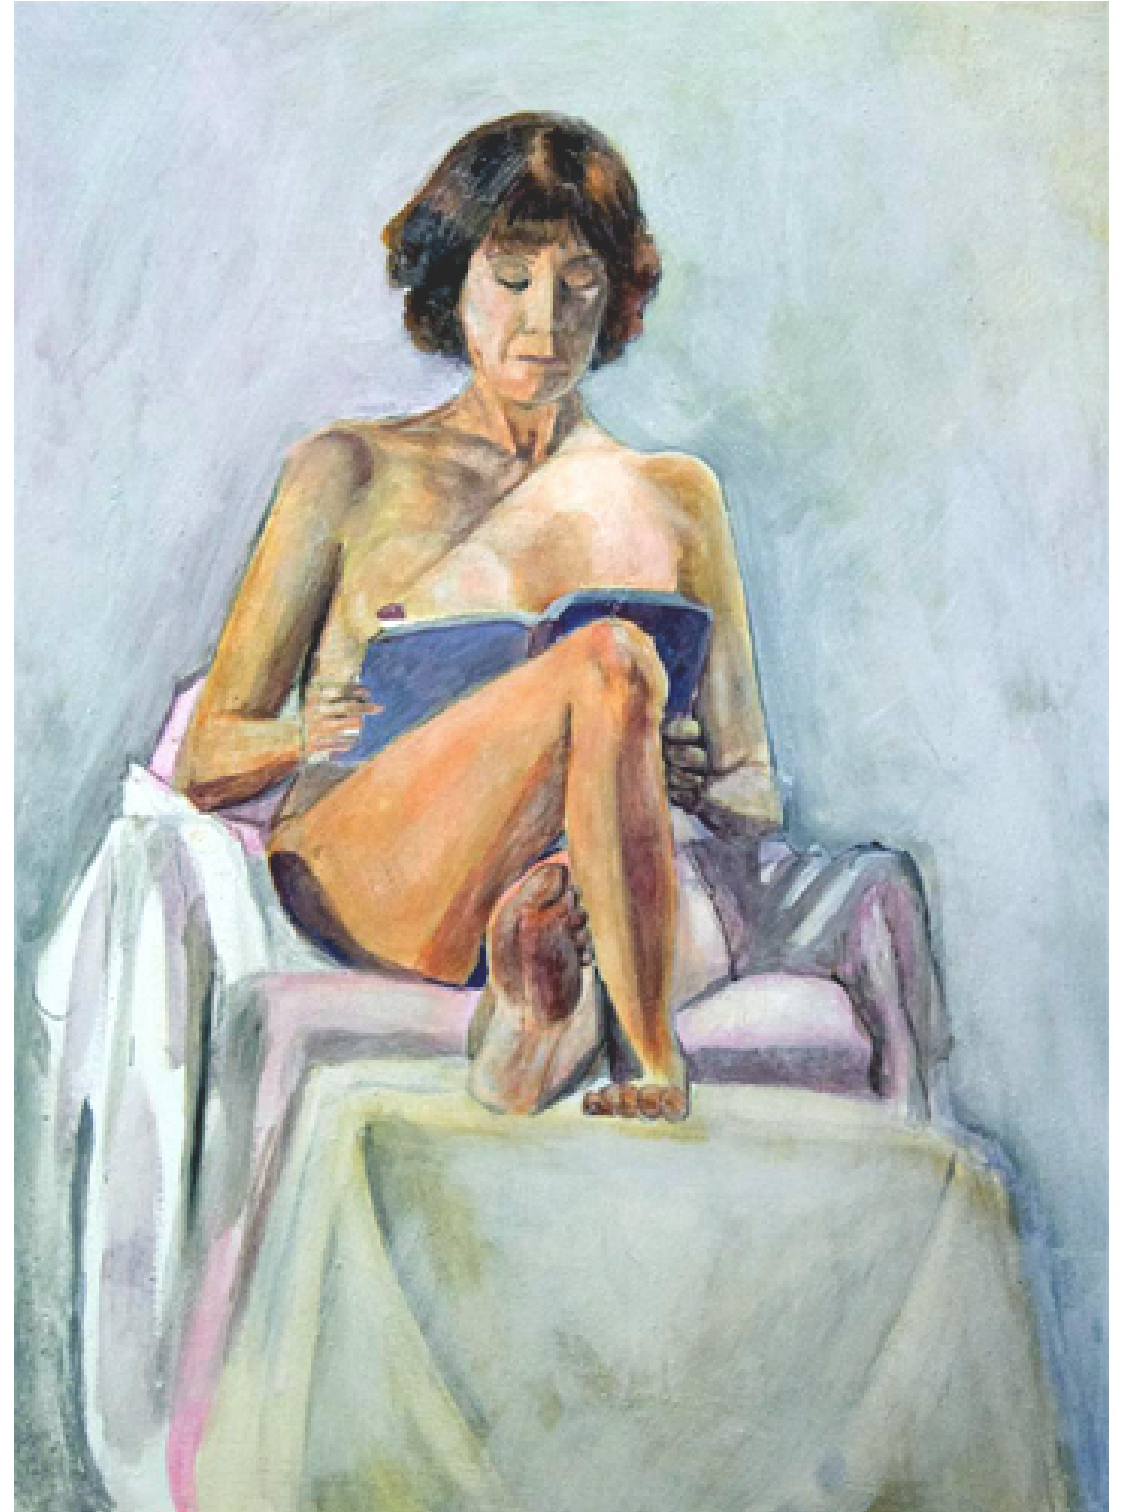

CATÁLOGO DE OBRAS DE
ALUMNOS

PROCEDIMIENTOS Y TÉCNICAS
PICTÓRICAS

CURSO 2012 / 13
EJERCICIO CON MODELO

TEMPLE AL HUEVO Grisalla-Veladura
50 x 70 cm

01. Marina Alonso Vidal

"El descanso"
Grisalla con veladuras al óleo
80 x 70 cm.

02. Daniel Henajeros Sánchez

"Modelo"
Grisalla temple al huevo sobre madera
70 x 50 cm.

04. Ana Pérez Hernández

Grisalla veladura con modelo
70 x 50 cm.

05. Francisca Núñez Doñate

Grisalla temple al huevo
50 x 75 cm.

05. Francisca Núñez Doñate

Grisalla temple al huevo
50 x 75 cm.

06. Blanca Paloma López Gómez

Grisalla temple al huevo
50 x 75 cm.

07. Zeus Rodríguez Jiménez

Grisalla veladura con modelo
70 x 50 cm.

08. Raquel Espadiña Rubio

Grisalla veladura con modelo
70 x 50 cm.

10. Rosa Jiménez Carrasco

Grisalla con veladuras al óleo
80 x 70 cm.

11. Juliana Risova

Grisalla temple al huevo
50 x 75 cm.

12. Paula Javaloyes Azor

Grisalla temple al huevo
50 x 75 cm.