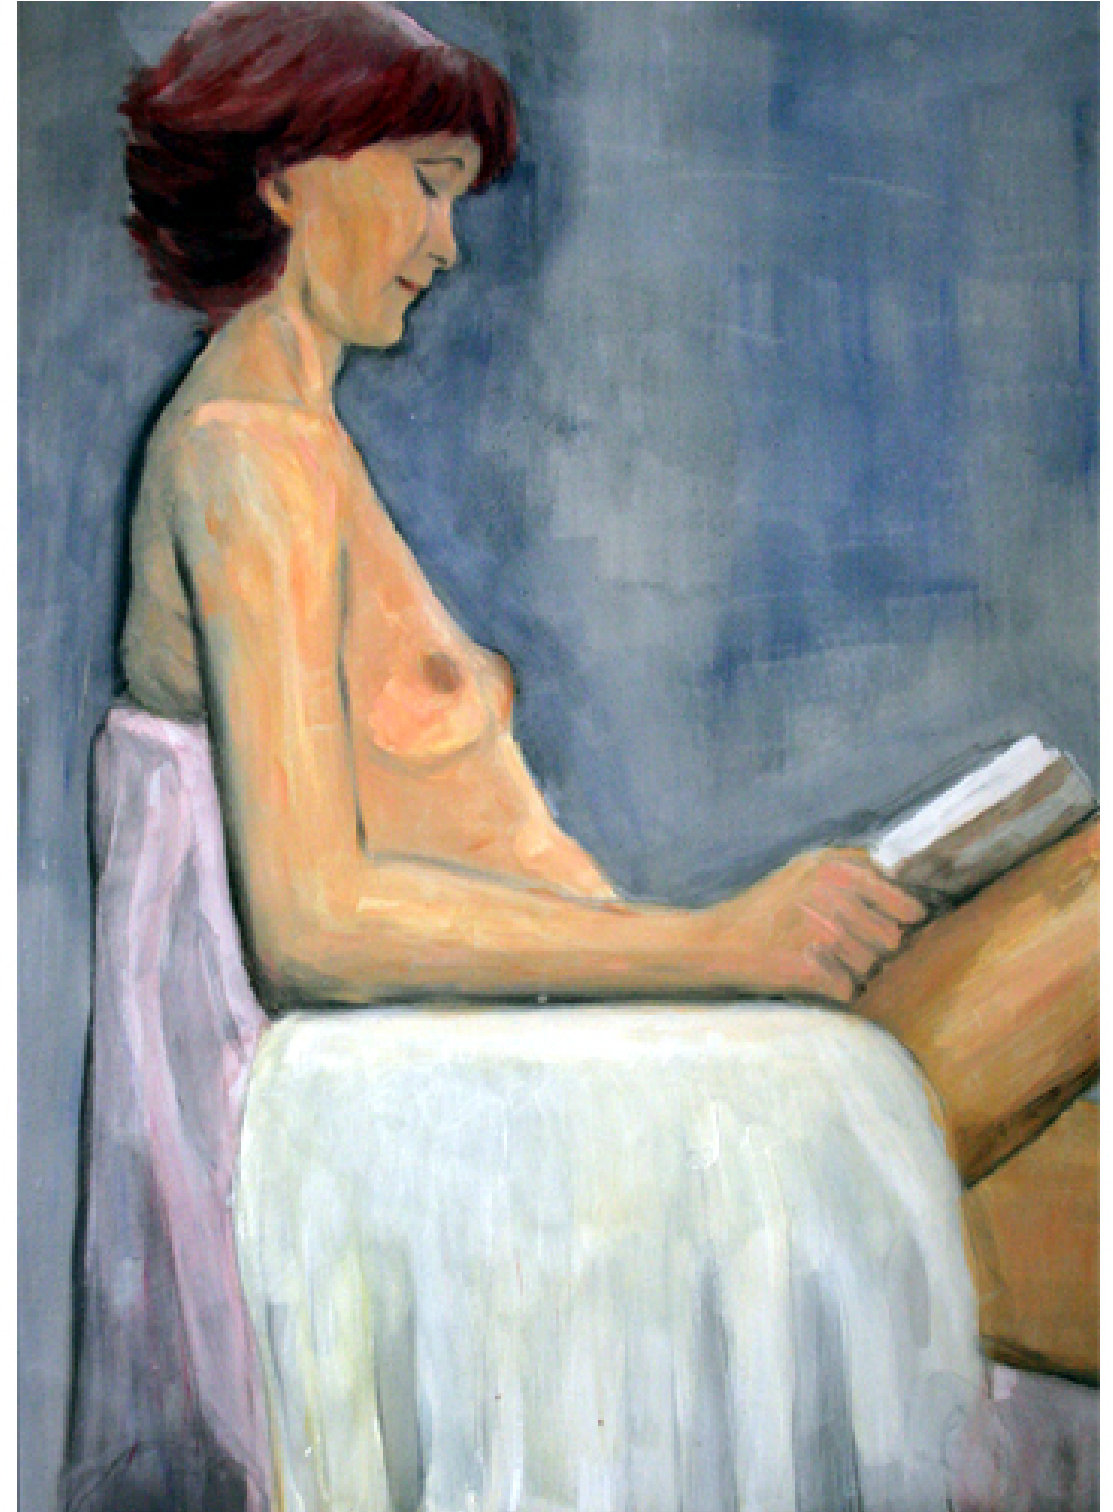

CATÁLOGO DE OBRAS DE
ALUMNOS

PROCEDIMIENTOS Y TÉCNICAS
PICTÓRICAS

CURSO 2012 / 13
EJERCICIO CON MODELO

TEMPLE AL HUEVO Grisalla-Veladura
50 x 70 cm

01. Marina Alonso Vidal

"El descanso"
Grisalla con veladuras al óleo
80 x 70 cm.

02. Daniel Henajeros Sánchez

"Modelo"
Grisalla temple al huevo sobre madera
70 x 50 cm.

04. Ana Pérez Hernández

Grisalla veladura con modelo
70 x 50 cm.

05. Francisca Núñez Doñate

Grisalla temple al huevo
50 x 75 cm.

05. Francisca Núñez Doñate

Grisalla temple al huevo
50 x 75 cm.

06. Blanca Paloma López Gómez

Grisalla temple al huevo
50 x 75 cm.

07. Zeus Rodríguez Jiménez

Grisalla veladura con modelo
70 x 50 cm.

08. Raquel Espadiña Rubio

Grisalla veladura con modelo
70 x 50 cm.

10. Rosa Jiménez Carrasco

Grisalla con veladuras al óleo
80 x 70 cm.

11. Juliana Risova

Grisalla temple al huevo
50 x 75 cm.

12. Paula Javaloyes Azor

Grisalla temple al huevo
50 x 75 cm.