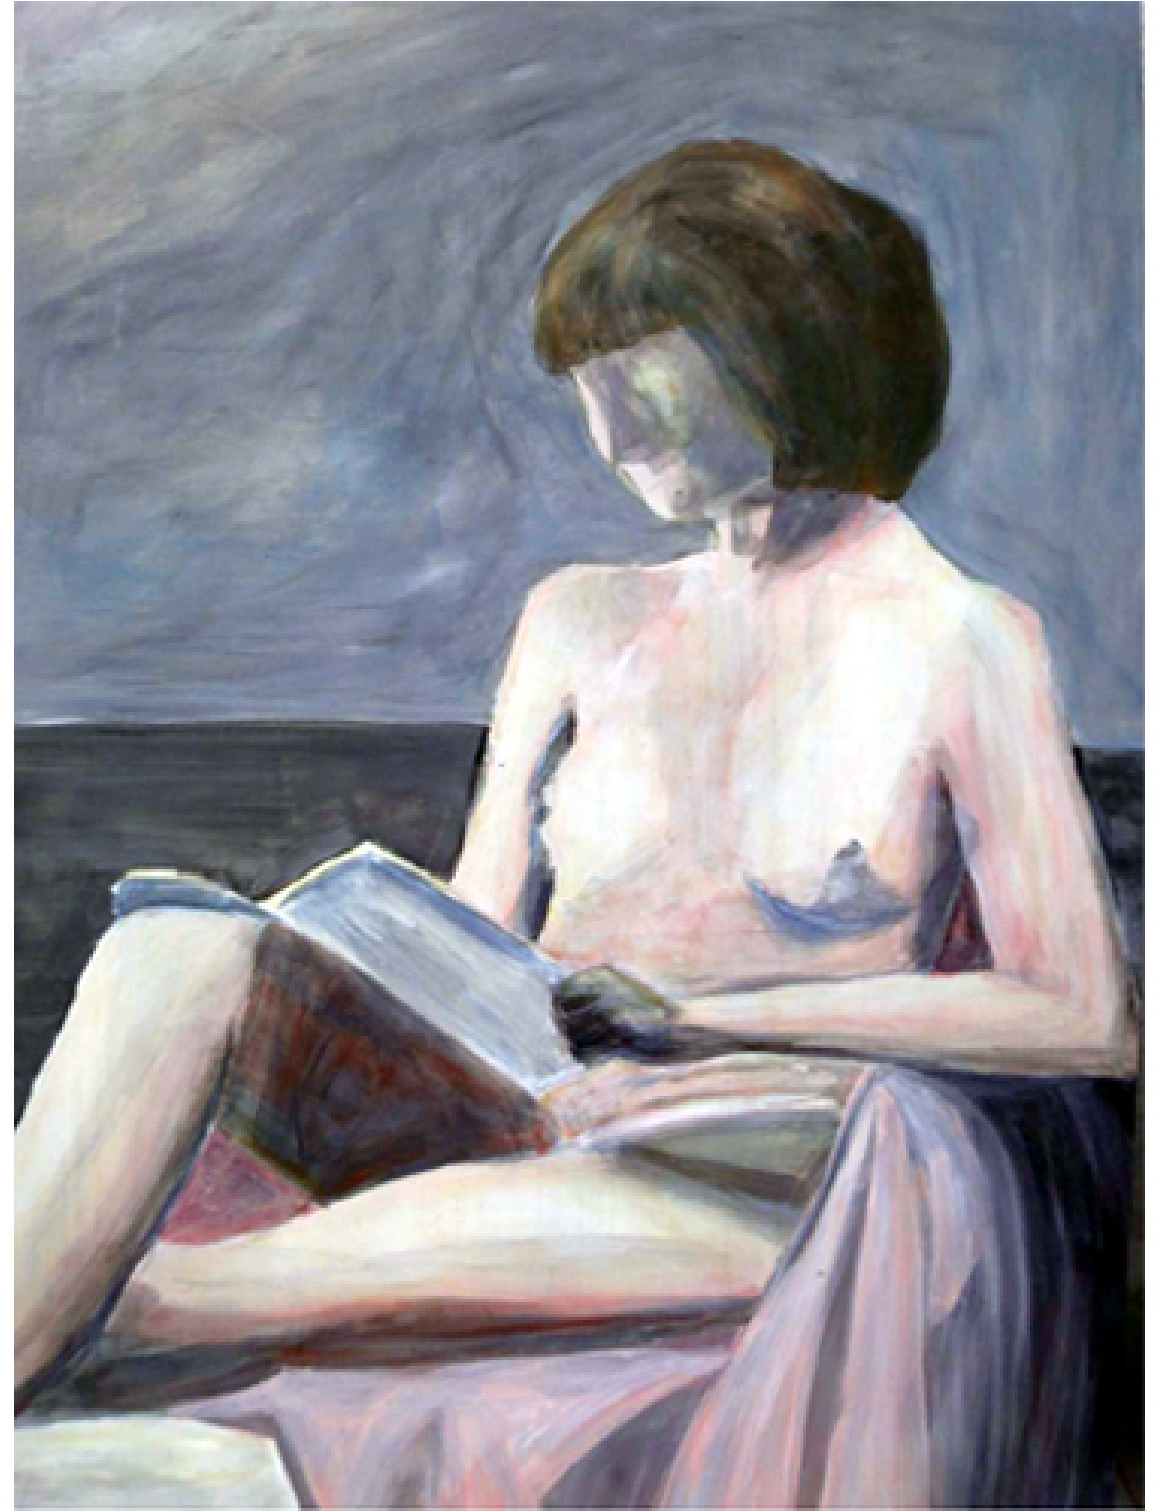

CATÁLOGO DE OBRAS DE
ALUMNOS

PROCEDIMIENTOS Y TÉCNICAS
PICTÓRICAS

CURSO 2012 / 13
EJERCICIO CON MODELO

TEMPLE AL HUEVO Grisalla-Veladura
50 x 70 cm

01. Marina Alonso Vidal

"El descanso"
Grisalla con veladuras al óleo
80 x 70 cm.

02. Daniel Henajeros Sánchez

"Modelo"
Grisalla temple al huevo sobre madera
70 x 50 cm.

04. Ana Pérez Hernández

Grisalla veladura con modelo
70 x 50 cm.

05. Francisca Núñez Doñate

Grisalla temple al huevo
50 x 75 cm.

05. Francisca Núñez Doñate

Grisalla temple al huevo
50 x 75 cm.

06. Blanca Paloma López Gómez

Grisalla temple al huevo
50 x 75 cm.

07. Zeus Rodríguez Jiménez

Grisalla veladura con modelo
70 x 50 cm.

08. Raquel Espadiña Rubio

Grisalla veladura con modelo
70 x 50 cm.

10. Rosa Jiménez Carrasco

Grisalla con veladuras al óleo
80 x 70 cm.

11. Juliana Risova

Grisalla temple al huevo
50 x 75 cm.

12. Paula Javaloyes Azor

Grisalla temple al huevo
50 x 75 cm.