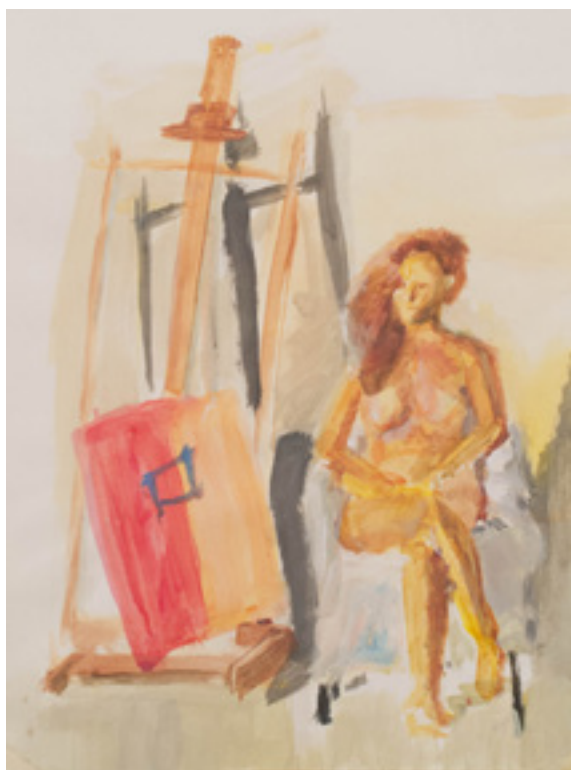

**David Torres Martínez**  
Dossier de pintura

**Acrílico**

Cartón  
30x30 cm

Cartón  
23x30 cm

# Modelo del natural

Lienzo  
100x81 cm

Tabla 25x35 cm, autorretrato.

**Acuarela**

# Temática libre

Papel acuarela  
25x35 cm

Papel acuarela  
17,5x25 cm

Papel acuarela 35x50 cm

**Temple**

# Modelo del natural

Tabla  
50x70 cm

Tabla  
50x70 cm  
grisalla con veladura de óleo

Tabla  
70x50 cm  
grisalla con veladura de óleo

**Libro de  
Artista**

Técnicas mixtas realizadas con los sobrantes tras una sesión de pintura. Pensado para la realización de un mural mucho mayor con la unión de todas las piezas, con dos posibles distribuciones: una vertical y otra horizontal, para que se perciba una mejor coherencia entre ellas.  
Formato DIN A4