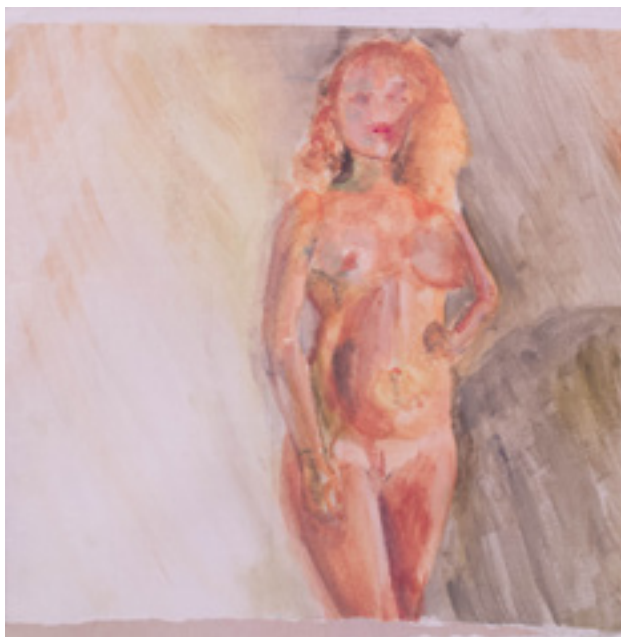

**David Torres Martínez**  
Dossier de pintura

**Acrílico**

Cartón  
30x30 cm

Cartón  
23x30 cm

# Modelo del natural

Lienzo  
100x81 cm

Tabla 25x35 cm, autorretrato.

**Acuarela**

# Temática libre

Papel acuarela  
25x35 cm

Papel acuarela  
17,5x25 cm

Papel acuarela 35x50 cm

**Temple**

# Modelo del natural

Tabla  
50x70 cm

Tabla  
50x70 cm  
grisalla con veladura de óleo

Tabla  
70x50 cm  
grisalla con veladura de óleo

**Libro de  
Artista**

Técnicas mixtas realizadas con los sobrantes tras una sesión de pintura. Pensado para la realización de un mural mucho mayor con la unión de todas las piezas, con dos posibles distribuciones: una vertical y otra horizontal, para que se perciba una mejor coherencia entre ellas.  
Formato DIN A4