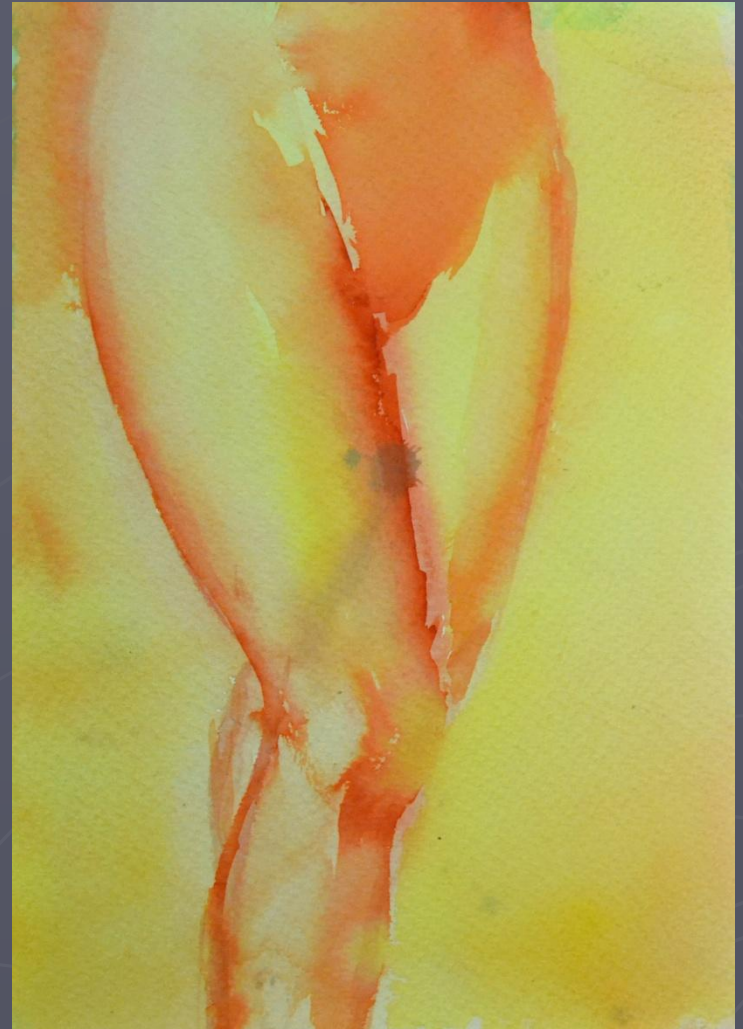

# ACUARRELAS

ANILINAS MODELO 33cm X 46cm sobre papel de 350 gr

ACUARELA MODELO 23CM X 32'5CM sobre papel de 350 gr

ACUARELA MODELO 23CM X 32'5CM ,sobre papel de 260gr

ANILINAS

MODELO 23CM X 32'5CM

sobre papel de 260 gr