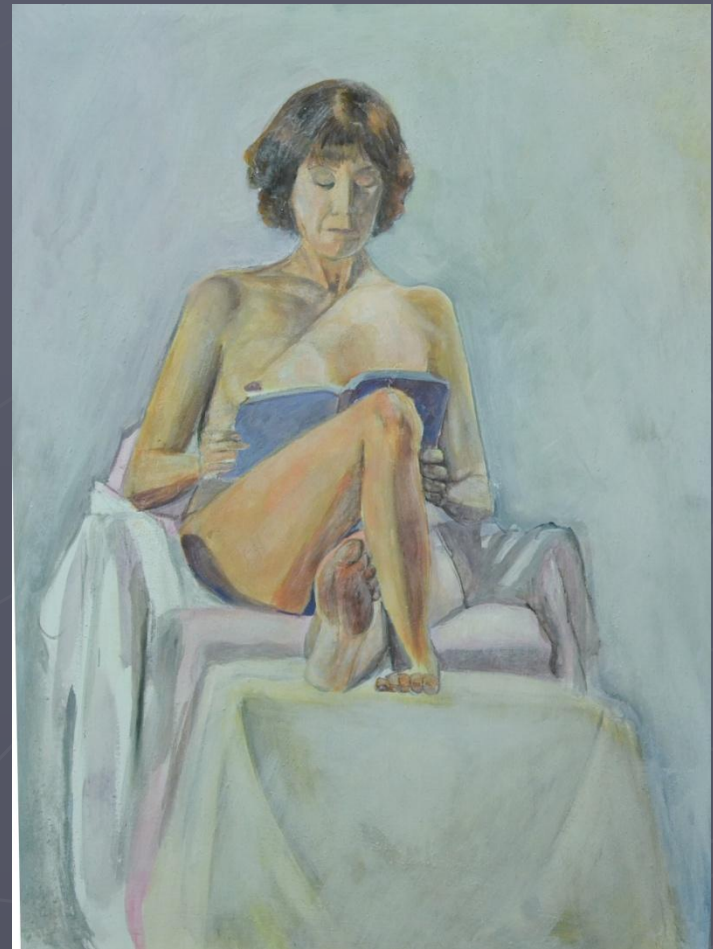

# PINTURA AL TEMPLE

PINTURA AL TEMPLE SOBRE MADERA  
IMPRIMADA A LA CRETA  
MODELO 60 cm x 80 cm

PINTURA AL TEMPLE SOBRE MADERA IMPRIMADA A LA  
CRETA

LIBRE 60 cm x 80 cm

TECNICA MIXTA GRISALLA DE TEMPLE AL HUEVO Y  
ACABADO DE VELADURA DE OLEO  
MODELO 60 cm x 80 cm

TECNICA MIXTA GRISALLA DE TEMPLE AL HUEVO Y  
ACABADO DE VELADURA DE OLEO  
MODELO 60 cm x 80 cm

TECNICA MIXTA  
GRISALLA DE  
TEMPLE AL HUEVO  
Y ACABADO DE  
VELADURA DE OLEO  
MODELO  
60 cm x 80 cm