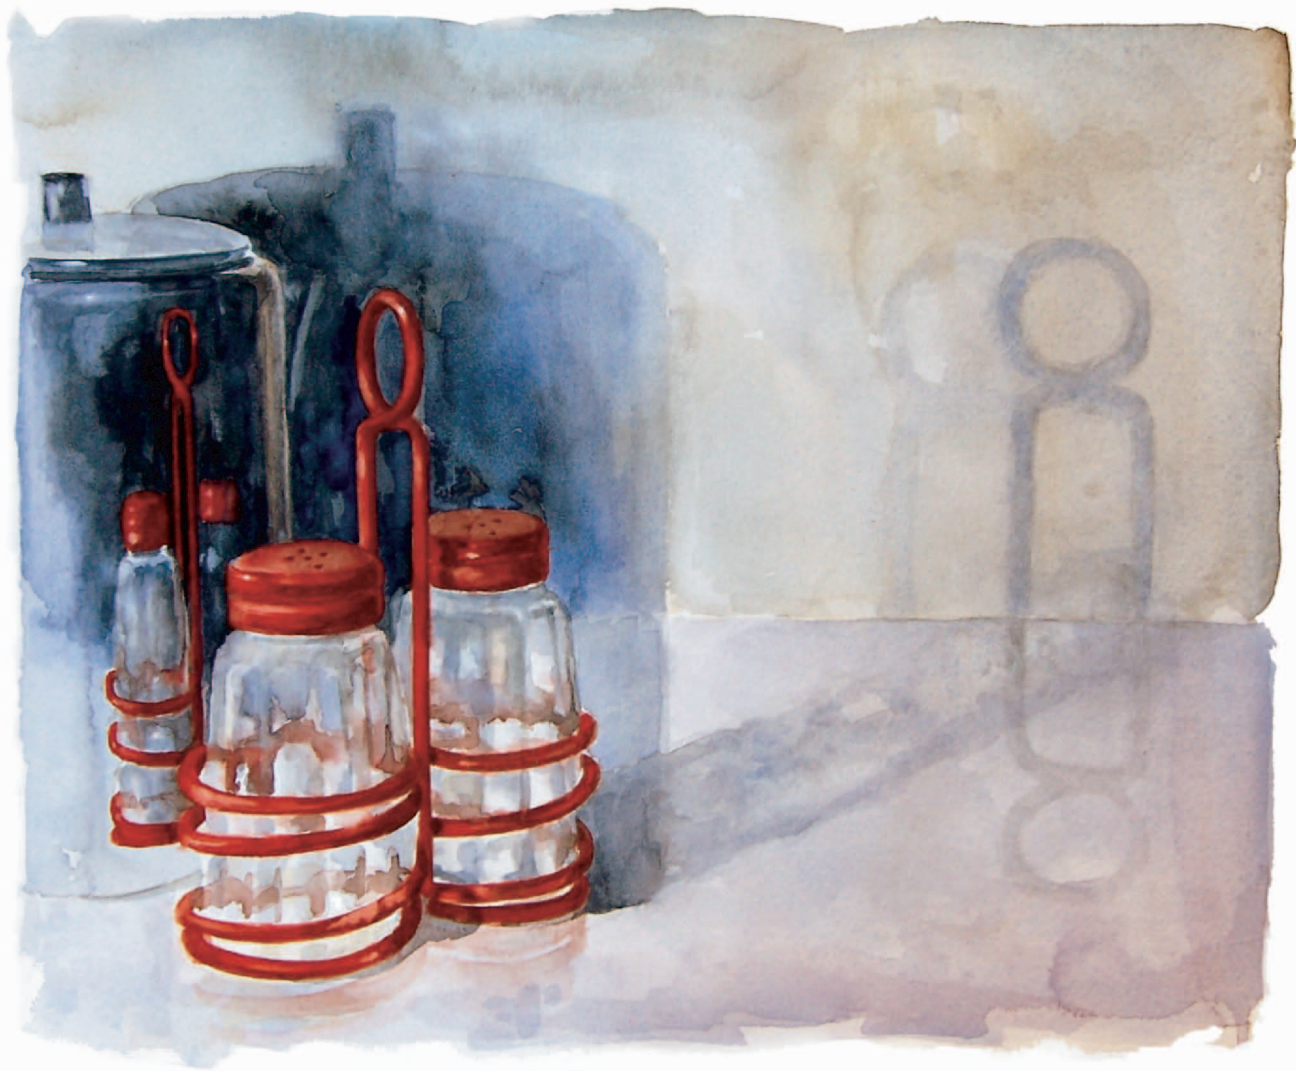

Gloria Lapeña

Gloria Lapeña

Barcos
acrílico sobre licra
93x70 cm

La espera I
acrílico sobre lienzo
73x50 cm

La espera II
acrílico sobre lienzo
65x50 cm

La siesta
acuarela
23x31 cm

Bodegón I
acuarela
35x43 cm

Bodegón II
acuarela
51x34 cm

Desnudo sentado
temple sobre tabla
70x50 cm

Desnudo acostado
temple sobre tabla
50x70 cm

Sin Título I
temple sobre tabla
50x70 cm

Sin Título II
temple sobre tabla
50x70 cm

grisalla previa
temple sobre tabla

Desnudo I
veladura sobre grisalla
70x50 cm

grisalla previa
temple sobre tabla

Desnudo II
veladura sobre grisalla
70x50 cm

Desnudo
óleo sobre lienzo
60x73 cm

Sin Título
acuarela
80x100 cm

Sin Título
acuarela
49x38 cm

Lección de Mecánica

óleo sobre lienzo

65x81 cm

Sin Título
oxido-metal
33x30 cm

Serie *Autorretratos*

técnica mixta

50x38 cm

gloria.lapena@um.es