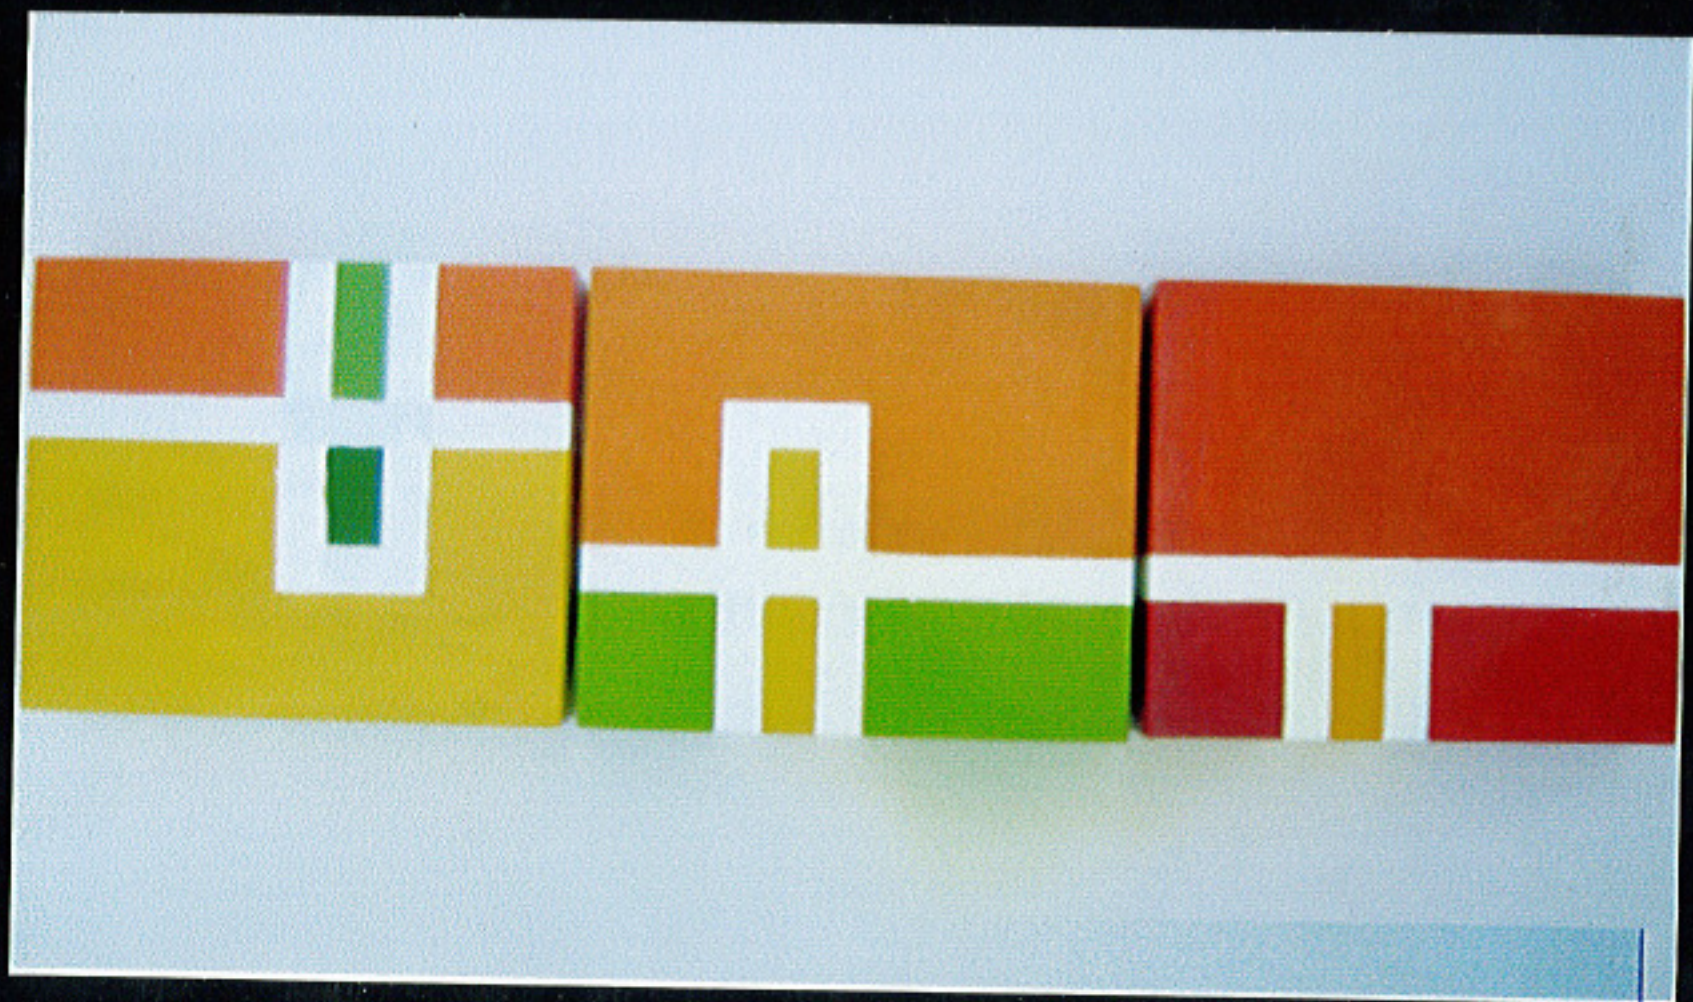

COLOR II

MEMORIA DOSSIER

PROFESOR:
ANTONIO GARCIA

CARMEN SANCHEZ BUENDIA

Temple al
turo
35x40

Acquarela, 10x15

Acrílico / cartón,
30 x 18

Frio, Aerialco / tela 105x85

Color luz.

Detalle tetas, técnica mixta, 100 x 90

Tetas.
Color luz
100 x 90

Serie: colores puros.
cajas, óleo / tabla
20x35, v.

Capas.
óleo/ tabla
20x35,0