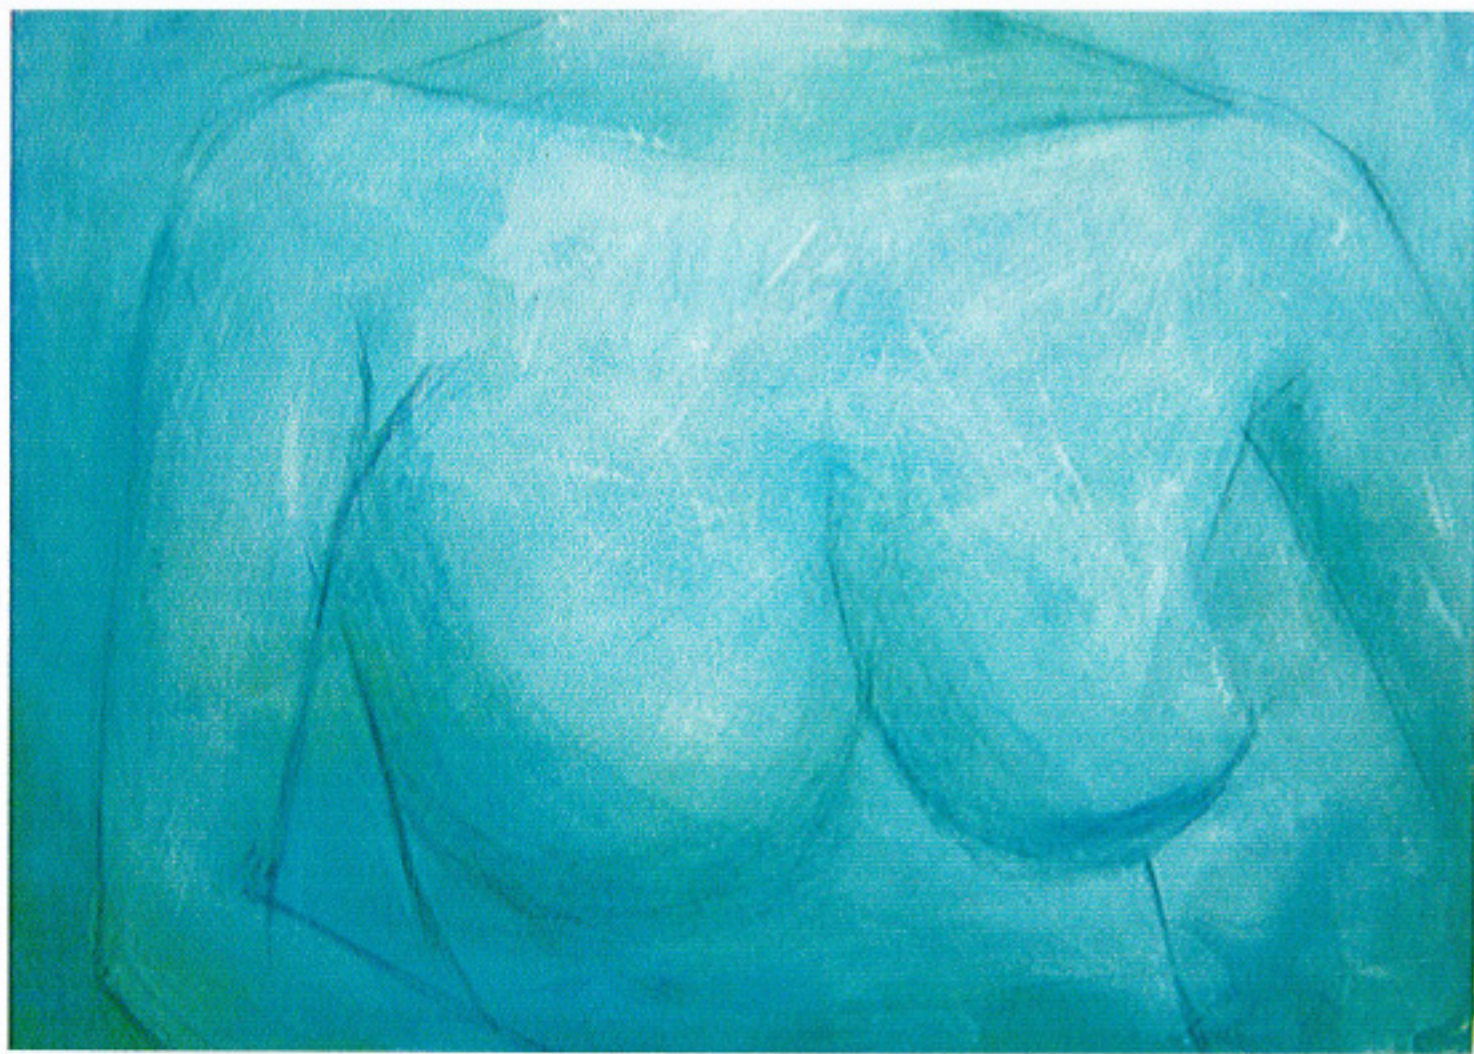

COLOR II

MEMORIA DOSSIER

PROFESOR:
ANTONIO GARCIA

CARMEN SANCHEZ BUENDIA

Temple al
turo
35x40

Acquarela, 10x15

Acrílico / cartón,
30 x 18

Frio, Aerialco / tela 105x85

Color luz.

Detalle tetas, técnica mixta, 100 x 90

Tetas.
Color luz
100 x 90

Serie: colores puros.
cajas, óleo / tabla
20x35, v.

Capas.
óleo/ tabla
20x35,0