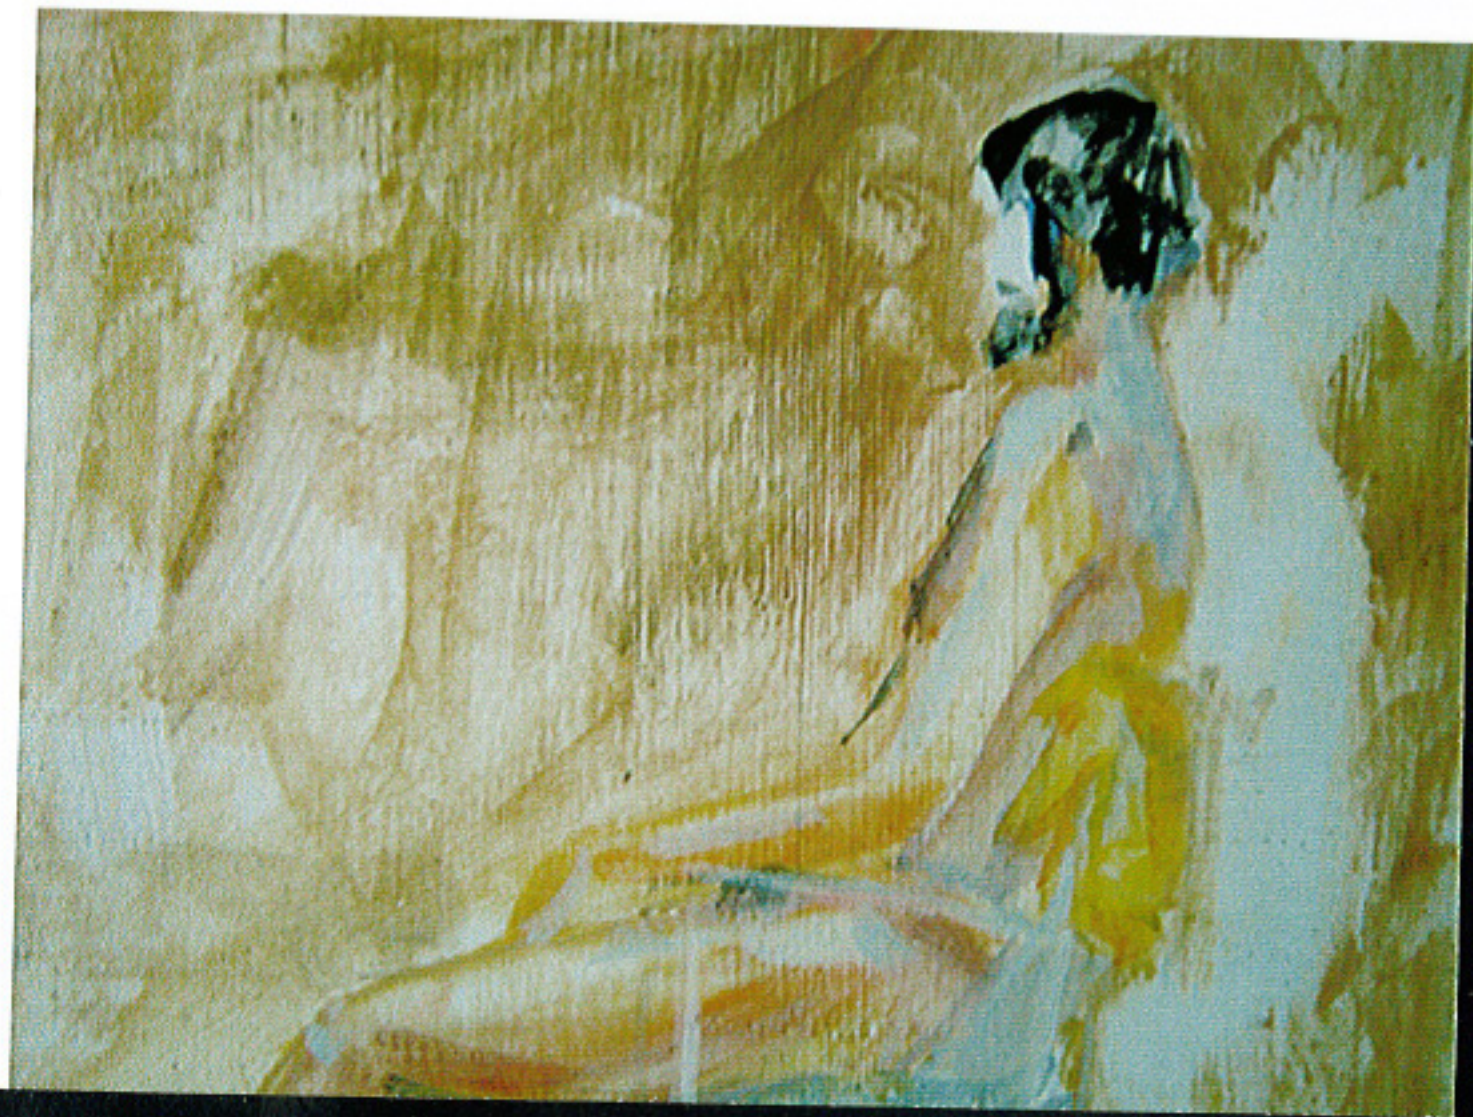

COLOR II

MEMORIA DOSSIER

PROFESOR:
ANTONIO GARCIA

CARMEN SANCHEZ BUENDIA

Temple al
turo
35x40

Acquarela, 10x15

Acrílico / cartón,
30 x 18

Frio, Aerialco / tela 105x85

Color luz.

Detalle tetas, técnica mixta, 100 x 90

Tetas.
Color luz
100 x 90

Serie: colores puros.
cajas, óleo / tabla
20x35, v.

Capas.
óleo/ tabla
20x35,0