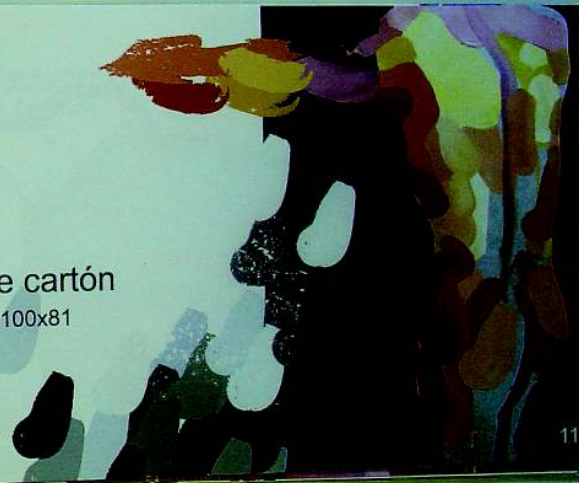

.....
Autor: Jorge González Gallud
Catálogo 2006/2007
.....

Jorge González , pintor.

TEXTO

Aquí presento una muestra de gran parte de la actividad realizada en el periodo 2006/2007. Se trata de toda una serie de ejecuciones, bocetos y obras acabadas, casi todo ello entorno al tema del modelo humano, abordado desde el punto de vista mas personal e íntimo. Trato de mostrar al hombre en toda su viveza y movimiento resolviendo la pintura con pintura jugando con las distintas posibilidades que el propio medio me brinda. Me interesan las formas, las curvas, el movimiento y la fluidez a la hora de plantear mis obras. El color es el vehículo que me permite expresar las cosas tal y como las veo, utilizando "pegatinas" de color en la gama que trabaje y superponiéndolas según la silueta.

óleo sobre tabla 50x70cm

el pensador

óleo sobre tabla 50x70cm

óleo sobre cartón

100x81

12

sexo comestible

óleo sobre tabla, 50x70cm

óleo sobre cartón
100x81

óleo sobre tabla
100x81cm

An abstract oil painting on a light blue background. It features bold, expressive brushstrokes in shades of red, green, and blue. A vertical blue line runs down the left side. A white dashed line with a small white circle at its end is drawn across the composition. The overall style is gestural and expressive.