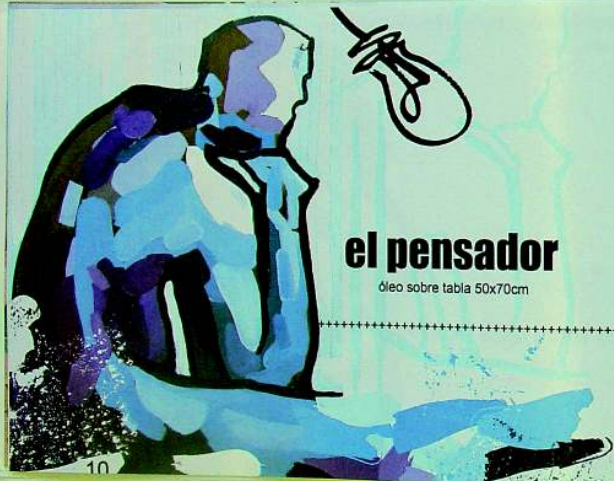

.....
Autor: Jorge González Gallud
Catálogo 2006/2007
.....

Jorge González , pintor.

TEXTO

Aquí presento una muestra de gran parte de la actividad realizada en el periodo 2006/2007. Se trata de toda una serie de ejecuciones, bocetos y obras acabadas, casi todo ello entorno al tema del modelo humano, abordado desde el punto de vista mas personal e íntimo. Trato de mostrar al hombre en toda su viveza y movimiento resolviendo la pintura con pintura jugando con las distintas posibilidades que el propio medio me brinda. Me interesan las formas, las curvas, el movimiento y la fluidez a la hora de plantear mis obras. El color es el vehículo que me permite expresar las cosas tal y como las veo, utilizando "pegatinas" de color en la gama que trabaje y superponiéndolas según la silueta.

+++++

óleo sobre papel
30x15cm

+++++

óleo sobre papel
30x15cm

+++++

autorretrato como pensamiento de otro
óleo sobre cartón. 50x50cm

8

soledad comestible

óleo sobre tabla 50x70cm

el pensador

óleo sobre tabla 50x70cm

óleo sobre cartón

100x81

12

sexo comestible

óleo sobre tabla, 50x70cm

óleo sobre cartón
100x81

óleo sobre tabla
100x81cm

An abstract oil painting on a light blue background. It features bold, expressive brushstrokes in shades of red, green, and blue. A vertical blue line runs down the left side. A white dashed line with a small white circle at its end is drawn across the composition. The overall style is gestural and expressive.