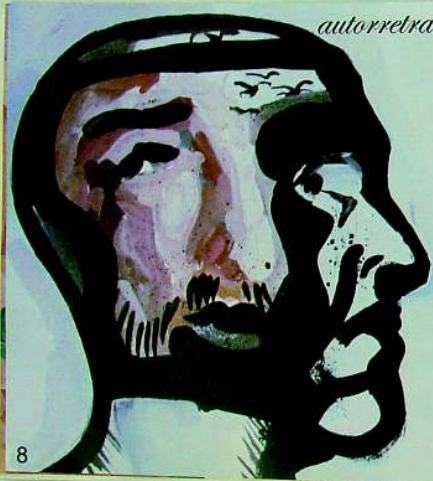

.....
Autor: Jorge González Gallud
Catálogo 2006/2007
.....

Jorge González , pintor.

TEXTO

Aquí presento una muestra de gran parte de la actividad realizada en el periodo 2006/2007. Se trata de toda una serie de ejecuciones, bocetos y obras acabadas, casi todo ello entorno al tema del modelo humano, abordado desde el punto de vista mas personal e íntimo. Trato de mostrar al hombre en toda su viveza y movimiento resolviendo la pintura con pintura jugando con las distintas posibilidades que el propio medio me brinda. Me interesan las formas, las curvas, el movimiento y la fluidez a la hora de plantear mis obras. El color es el vehículo que me permite expresar las cosas tal y como las veo, utilizando "pegatinas" de color en la gama que trabaje y superponiéndolas según la silueta.

+++++

óleo sobre papel
30x15cm

+++++

óleo sobre papel
30x15cm

+++++

autorretrato como pensamiento de otro
óleo sobre cartón. 50x50cm

8

soledad comestible

nostalgia primaveral

óleo sobre tabla, 50x70cm

13

fotogramas
óleo sobre tabla, 54x70

**autorretrato
con hemorroides**

óleo sobre tabla, 50x50cm

18

QUE
FRIC

óleo sobre cartón
100x81

óleo sobre tabla
100x81cm

An abstract oil painting on a light blue background. It features bold, expressive brushstrokes in shades of red, green, and blue. A vertical blue line runs down the left side. A white dashed line with a small white circle at its end is drawn across the composition. The overall style is gestural and expressive.