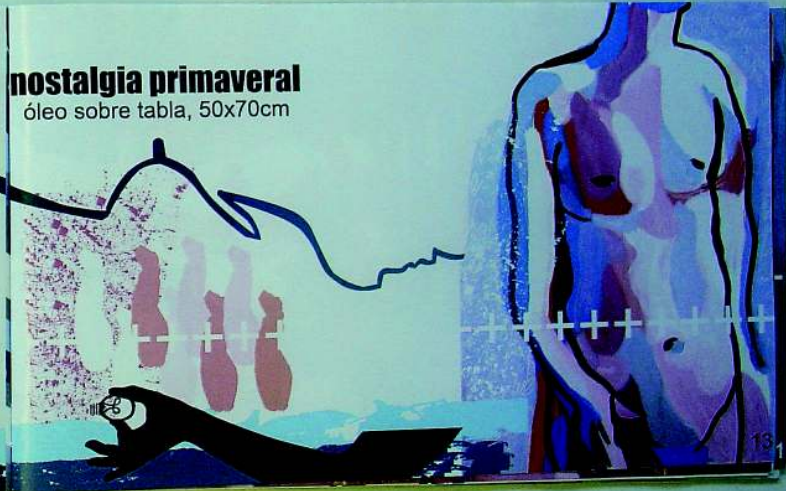

.....
Autor: Jorge González Gallud
Catálogo 2006/2007
.....

Jorge González , pintor.

TEXTO

Aquí presento una muestra de gran parte de la actividad realizada en el periodo 2006/2007. Se trata de toda una serie de ejecuciones, bocetos y obras acabadas, casi todo ello entorno al tema del modelo humano, abordado desde el punto de vista mas personal e íntimo. Trato de mostrar al hombre en toda su viveza y movimiento resolviendo la pintura con pintura jugando con las distintas posibilidades que el propio medio me brinda. Me interesan las formas, las curvas, el movimiento y la fluidez a la hora de plantear mis obras. El color es el vehículo que me permite expresar las cosas tal y como las veo, utilizando "pegatinas" de color en la gama que trabaje y superponiéndolas según la silueta.

óleo sobre tabla 50x70cm

el pensador

óleo sobre tabla 50x70cm

óleo sobre cartón

100x81

12

sexo comestible

óleo sobre tabla, 50x70cm

nostalgia primaveral

óleo sobre tabla, 50x70cm

13

fotogramas
óleo sobre tabla, 54x70

**autorretrato
con hemorroides**

óleo sobre tabla, 50x50cm

18

QUE
FRIC

óleo sobre cartón
100x81

óleo sobre tabla
100x81cm

An abstract oil painting on a light blue background. It features bold, expressive brushstrokes in shades of red, green, and blue. A vertical blue line runs down the left side. A white dashed line with a small white circle at its end is drawn across the composition. The overall style is gestural and expressive.