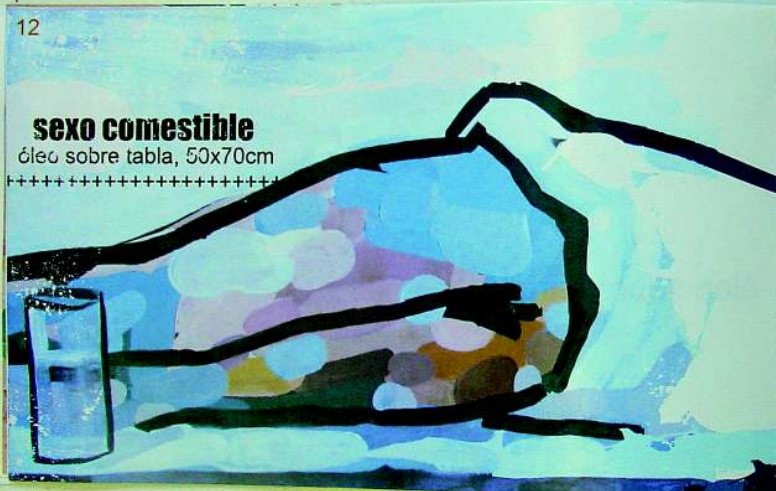

.....
Autor: Jorge González Gallud
Catálogo 2006/2007
.....

Jorge González , pintor.

TEXTO

Aquí presento una muestra de gran parte de la actividad realizada en el periodo 2006/2007. Se trata de toda una serie de ejecuciones, bocetos y obras acabadas, casi todo ello entorno al tema del modelo humano, abordado desde el punto de vista mas personal e íntimo. Trato de mostrar al hombre en toda su viveza y movimiento resolviendo la pintura con pintura jugando con las distintas posibilidades que el propio medio me brinda. Me interesan las formas, las curvas, el movimiento y la fluidez a la hora de plantear mis obras. El color es el vehículo que me permite expresar las cosas tal y como las veo, utilizando "pegatinas" de color en la gama que trabaje y superponiéndolas según la silueta.

+++++

óleo sobre papel
30x15cm

+++++

óleo sobre papel
30x15cm

+++++

autorretrato como pensamiento de otro
óleo sobre cartón. 50x50cm

8

soledad comestible

óleo sobre tabla 50x70cm

el pensador

óleo sobre tabla 50x70cm

óleo sobre cartón

100x81

12

sexo comestible

óleo sobre tabla, 50x70cm

óleo sobre cartón
100x81

óleo sobre tabla
100x81cm

An abstract oil painting on a light blue background. It features bold, expressive brushstrokes in shades of red, green, and blue. A vertical blue line runs down the left side. A white dashed line with a small white circle at its end is drawn across the composition. The overall style is gestural and expressive.