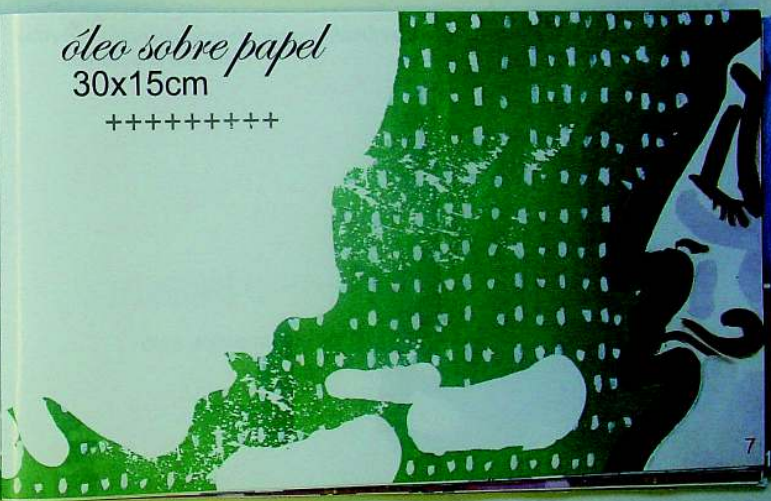

.....
Autor: Jorge González Gallud
Catálogo 2006/2007
.....

Jorge González , pintor.

TEXTO

Aquí presento una muestra de gran parte de la actividad realizada en el periodo 2006/2007. Se trata de toda una serie de ejecuciones, bocetos y obras acabadas, casi todo ello entorno al tema del modelo humano, abordado desde el punto de vista mas personal e íntimo. Trato de mostrar al hombre en toda su viveza y movimiento resolviendo la pintura con pintura jugando con las distintas posibilidades que el propio medio me brinda. Me interesan las formas, las curvas, el movimiento y la fluidez a la hora de plantear mis obras. El color es el vehículo que me permite expresar las cosas tal y como las veo, utilizando "pegatinas" de color en la gama que trabaje y superponiéndolas según la silueta.

+++++

óleo sobre papel
30x15cm

+++++

óleo sobre papel
30x15cm

+++++

autorretrato como pensamiento de otro
óleo sobre cartón. 50x50cm

8

soledad comestible

óleo sobre tabla 50x70cm

el pensador

óleo sobre tabla 50x70cm

óleo sobre cartón

100x81

12

sexo comestible

óleo sobre tabla, 50x70cm

óleo sobre cartón
100x81

óleo sobre tabla
100x81cm

An abstract oil painting on a light blue background. It features bold, expressive brushstrokes in shades of red, green, and blue. A vertical blue line runs down the left side. A white dashed line with a small white circle at its end is drawn across the composition. The overall style is gestural and expressive.