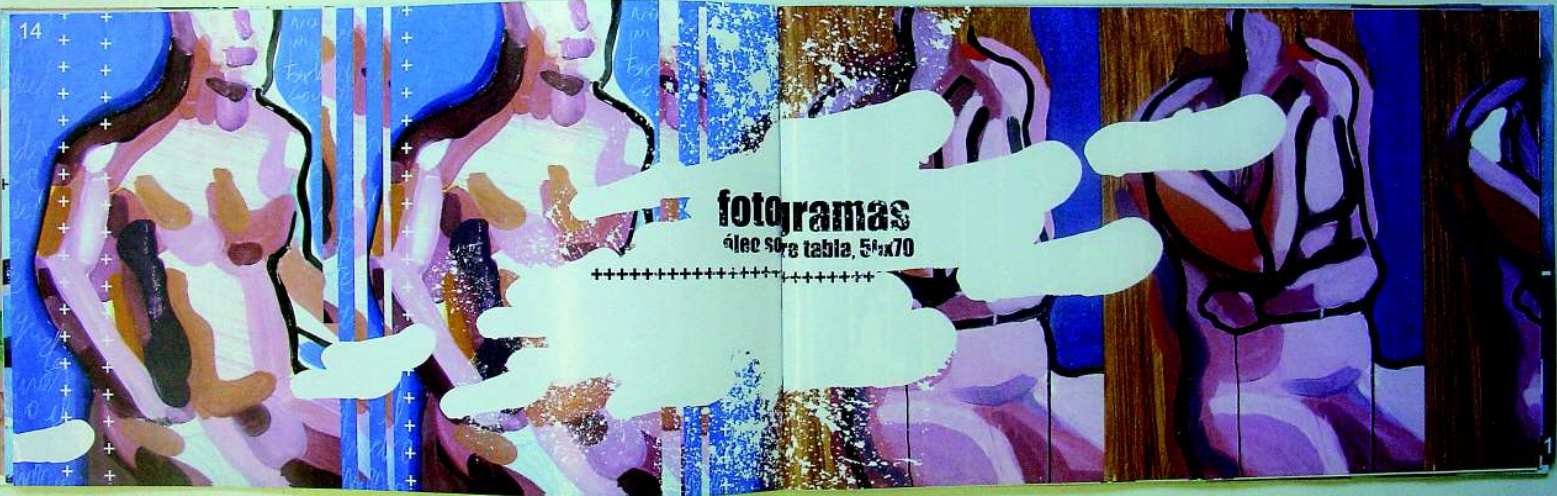

fotogramas
óleo sobre tabla, 54x70