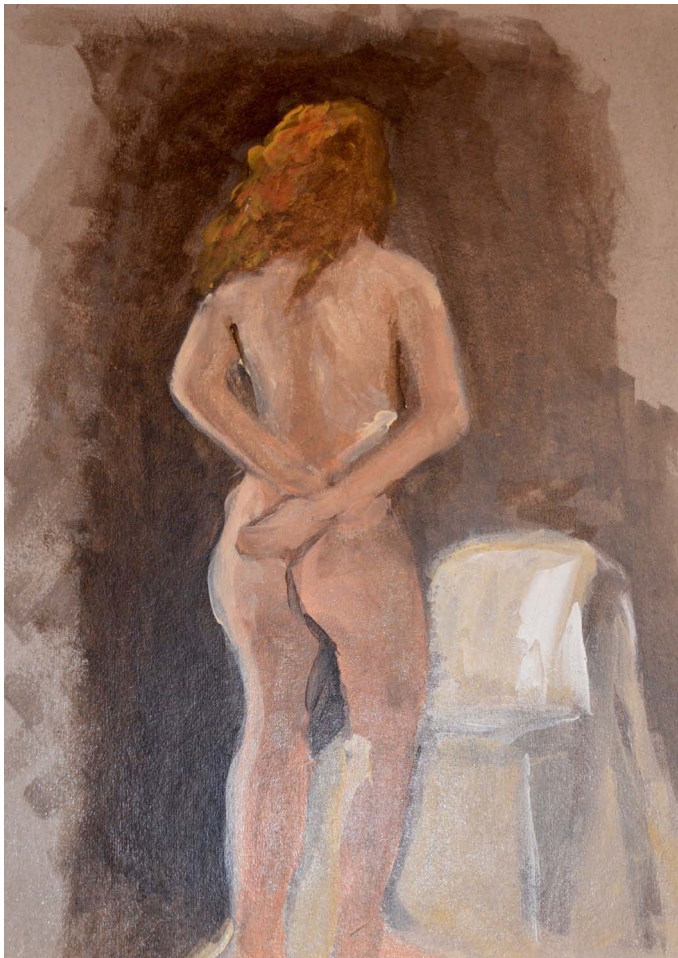

5º Trabajo de modelo.
50x35cm / Acrílico / cartón gris