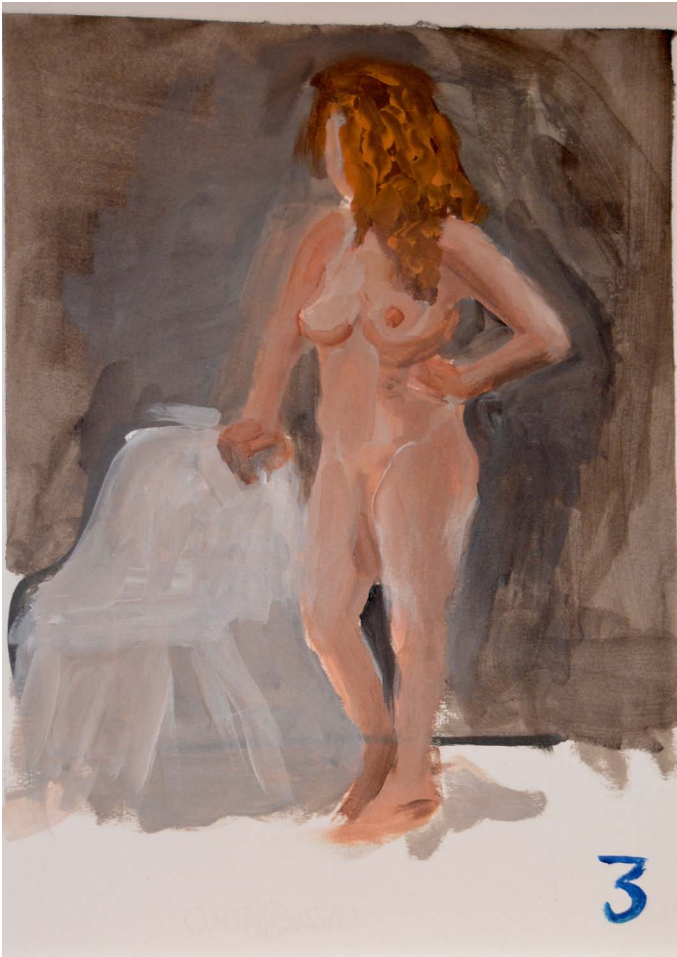

DOSSIER 2015 /2016

Andrés Soto Nicolás / Tlf: 608 043 081 / andresoto63@gmail.com

ACRÍLICO 1h.

1º Trabajo de modelo.
50x35cm / Acrílico / Cartón blanco

2º Trabajo de modelo.
50x35cm / Acrílico / papel Guarro 360gr