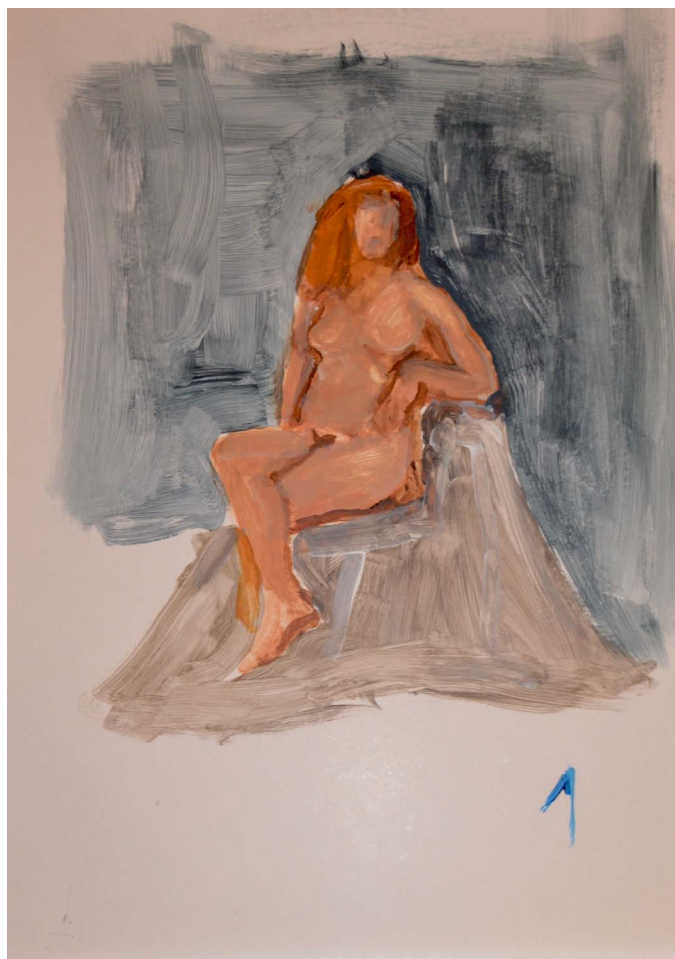

DOSSIER 2015 /2016

Andrés Soto Nicolás / Tlf: 608 043 081 / andresoto63@gmail.com

ACRÍLICO 1h.

1º Trabajo de modelo.
50x35cm / Acrílico / Cartón blanco

2º Trabajo de modelo.
50x35cm / Acrílico / papel Guarro 360gr