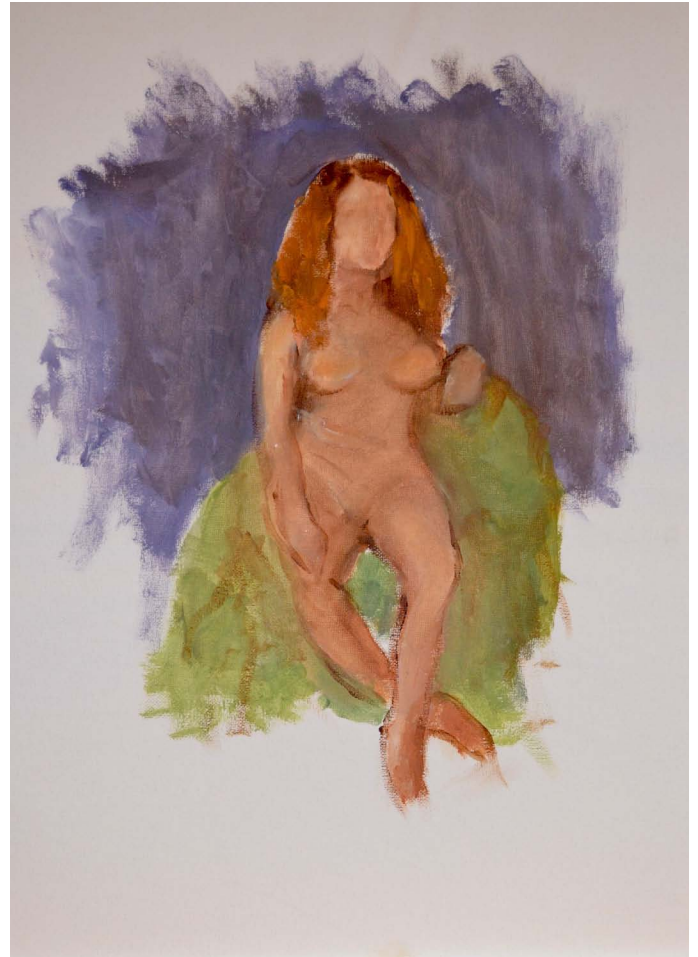

2º Trabajo de modelo.
50x35cm / Acrílico / papel Guarro 360gr

4º Trabajo de modelo.
50x35cm / Acrílico / lienzo