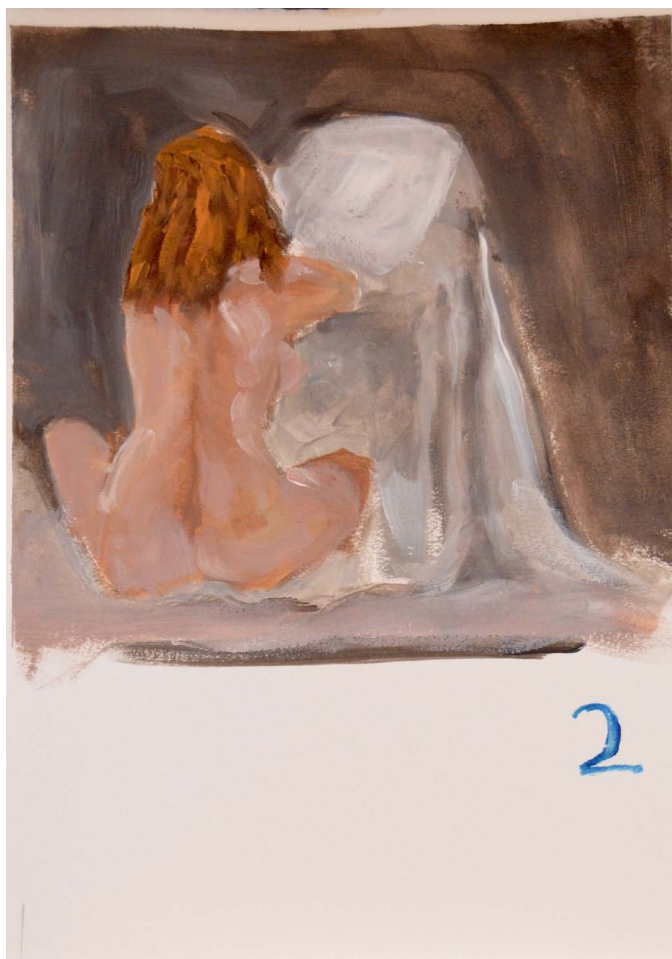

DOSSIER 2015 /2016

Andrés Soto Nicolás / Tlf: 608 043 081 / andresoto63@gmail.com

ACRÍLICO 1h.

1º Trabajo de modelo.
50x35cm / Acrílico / Cartón blanco

2º Trabajo de modelo.
50x35cm / Acrílico / papel Guarro 360gr