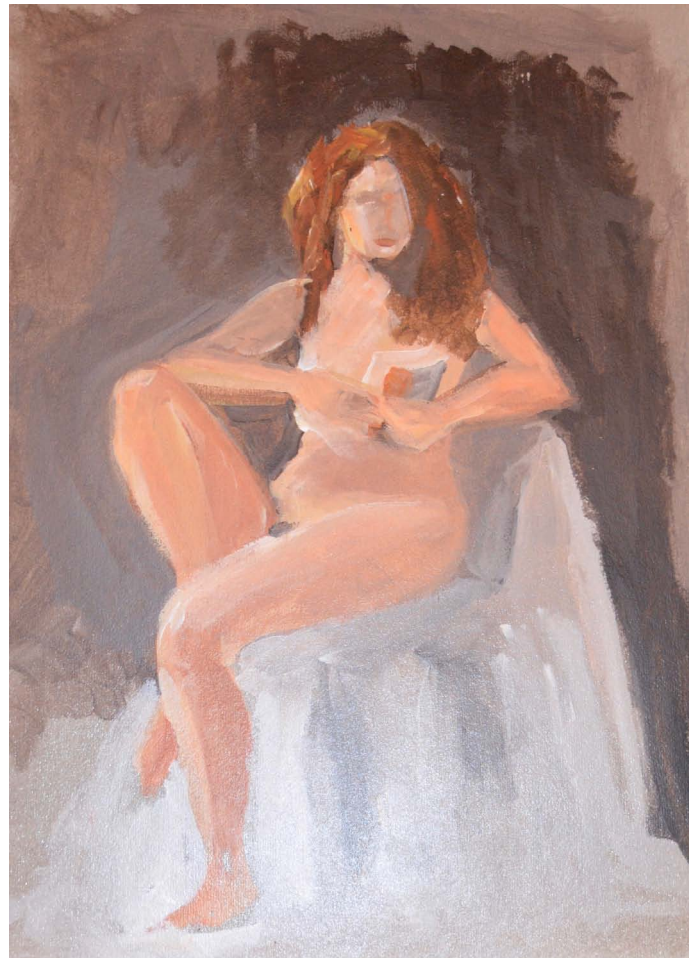

7º Trabajo de modelo.
50x35cm / Acrílico / Cartón gris

9º Trabajo de modelo.
50x35cm / Acrílico / papel
Guarro basik

6º Trabajo de modelo.
50x35cm / Acrílico / cartón gris