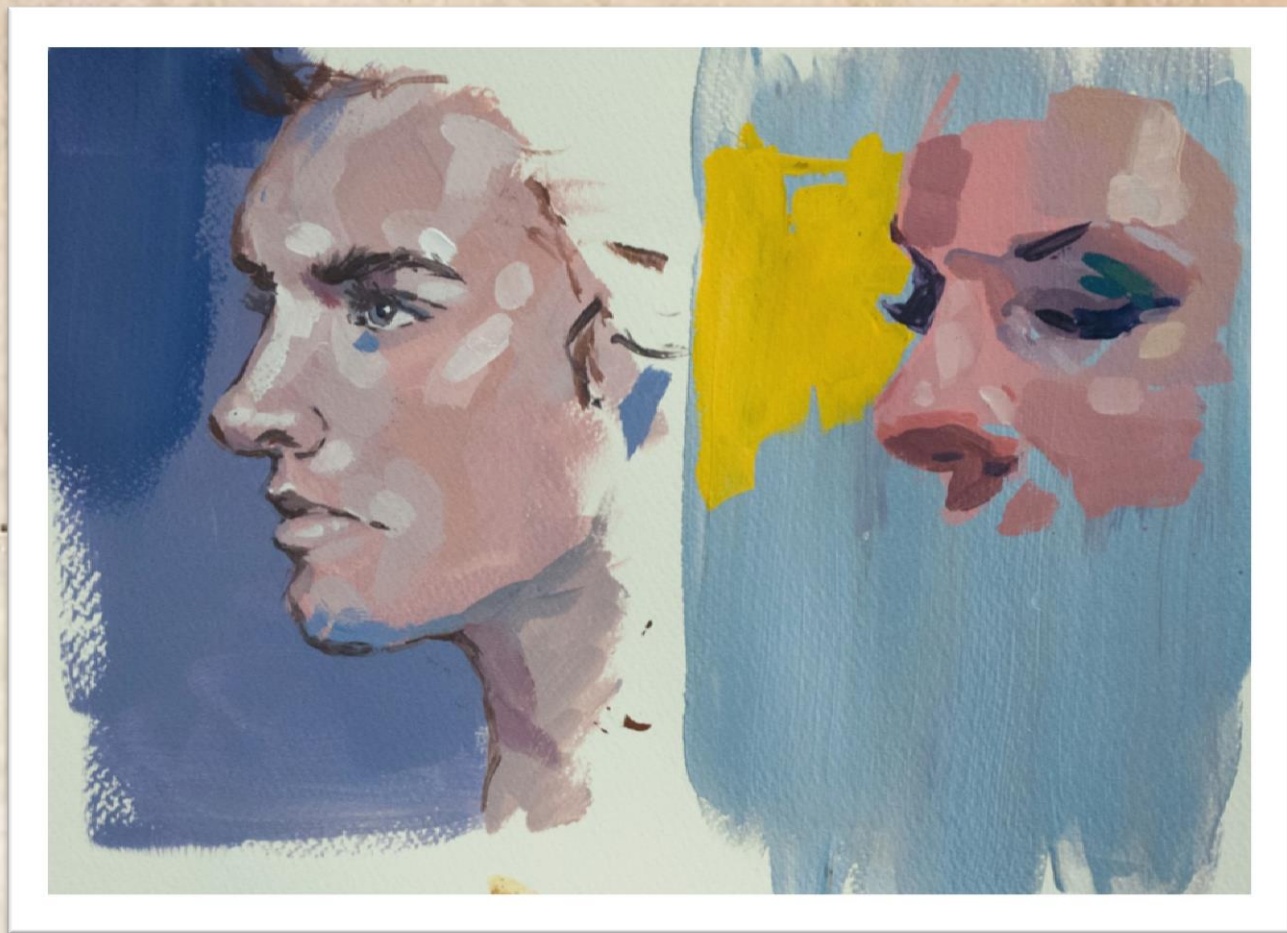

*Bocetos de
caras*

Acrílico

21x30cm

Papel Fabriano 300gr