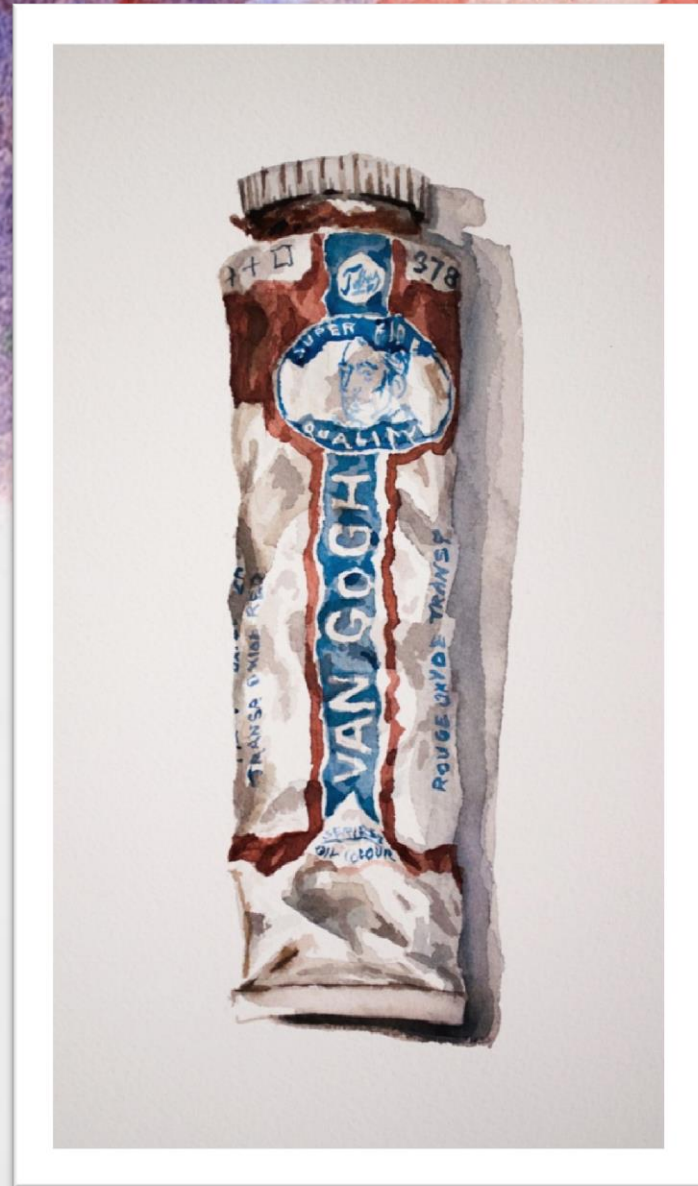

100x70cm

Acuarela sobre papel
Arches 300gr

Acuarelas Casa.

Tubo de óleo

Acuarela Libre

16x21 cm

Acuarela sobre papel

Arches 300gr