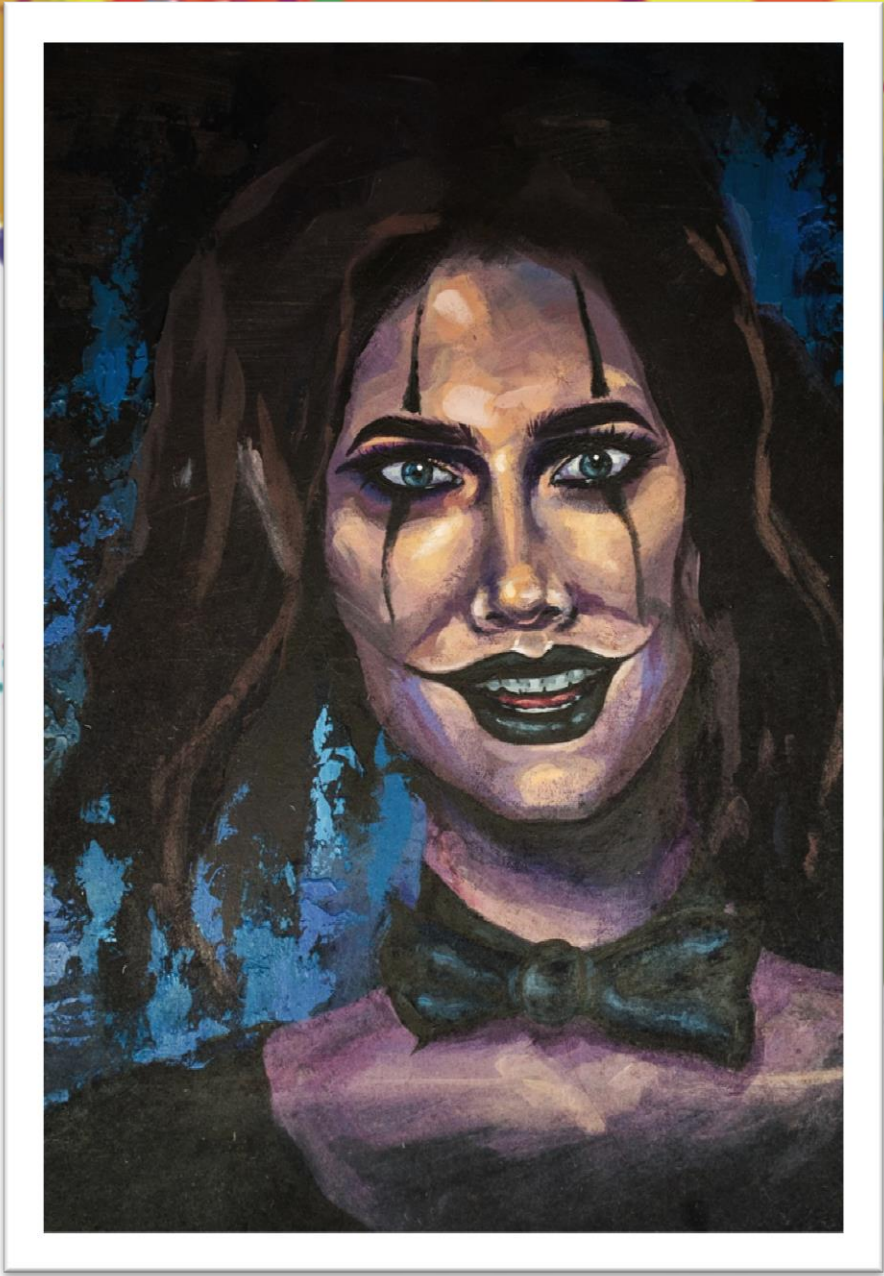

Acrílico sobre tabla

Nueva York

Boceto N°3

50x35cm

Acrílico sobre tabla

Boceto N.º 4

50x35cm

Acrílico sobre tabla