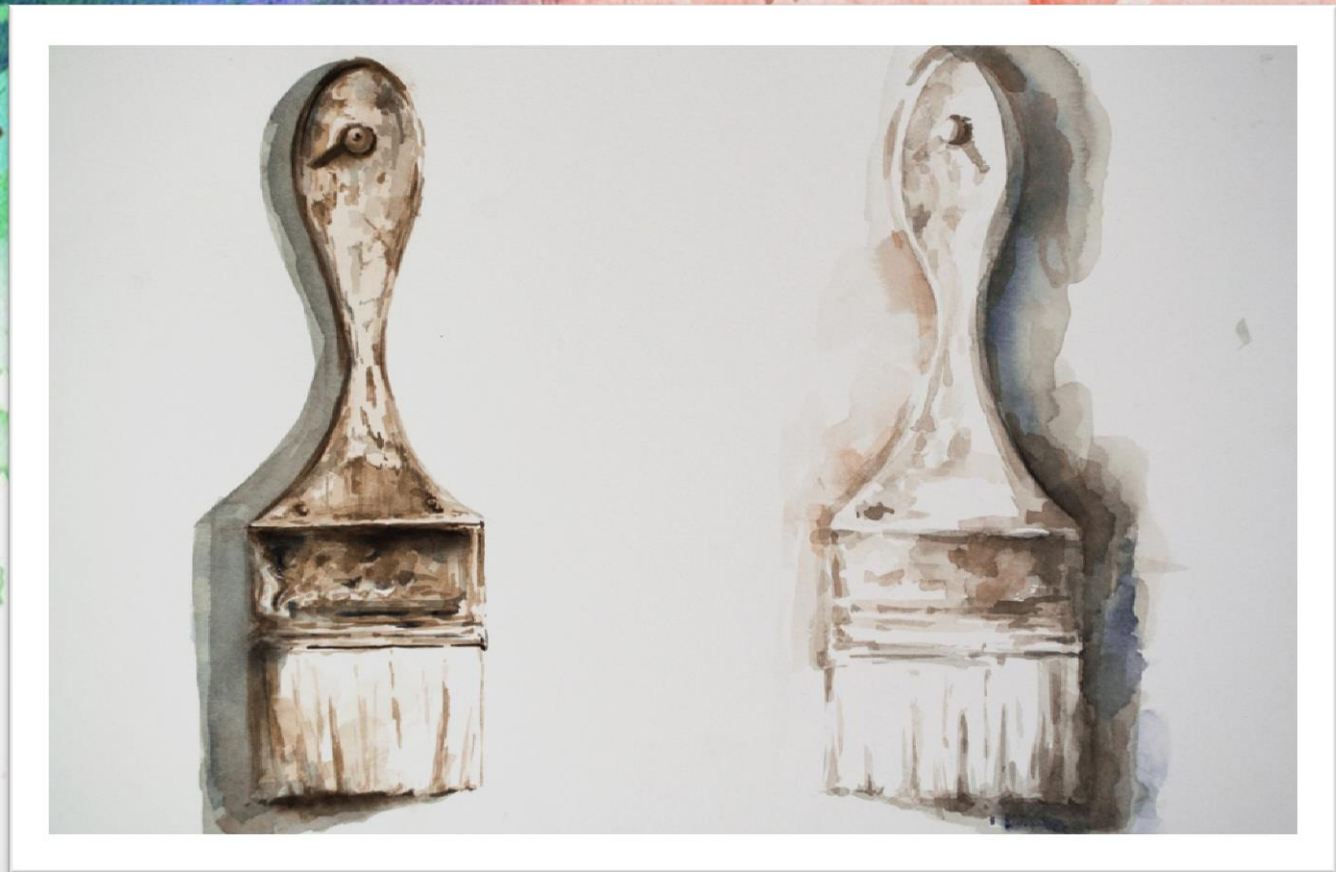

Negativo/Positivo

Acuarela Libre

29x42cm

Acuarela sobre papel

Fabriano 300gr