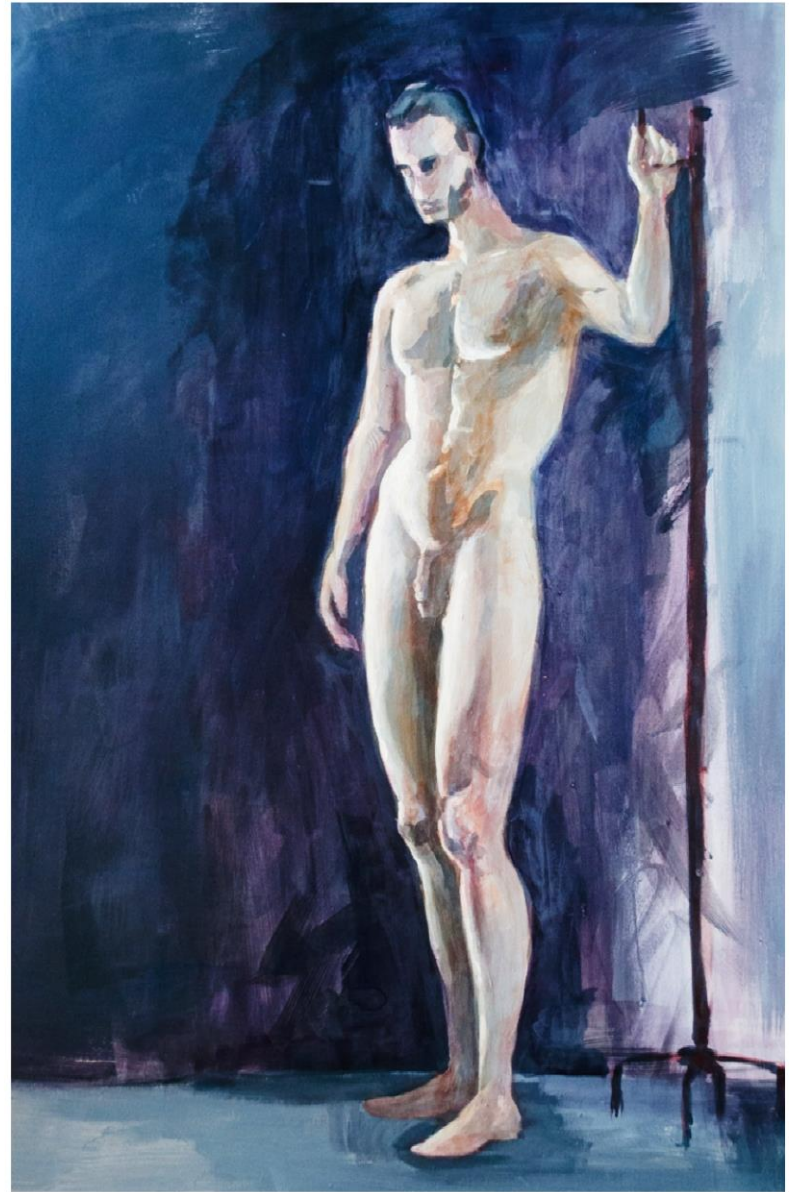

TECNICA MIXTA

Temple + Veladuras al
Óleo Clase

50X70 cm

Temple sobre tabla

Imprimación creta