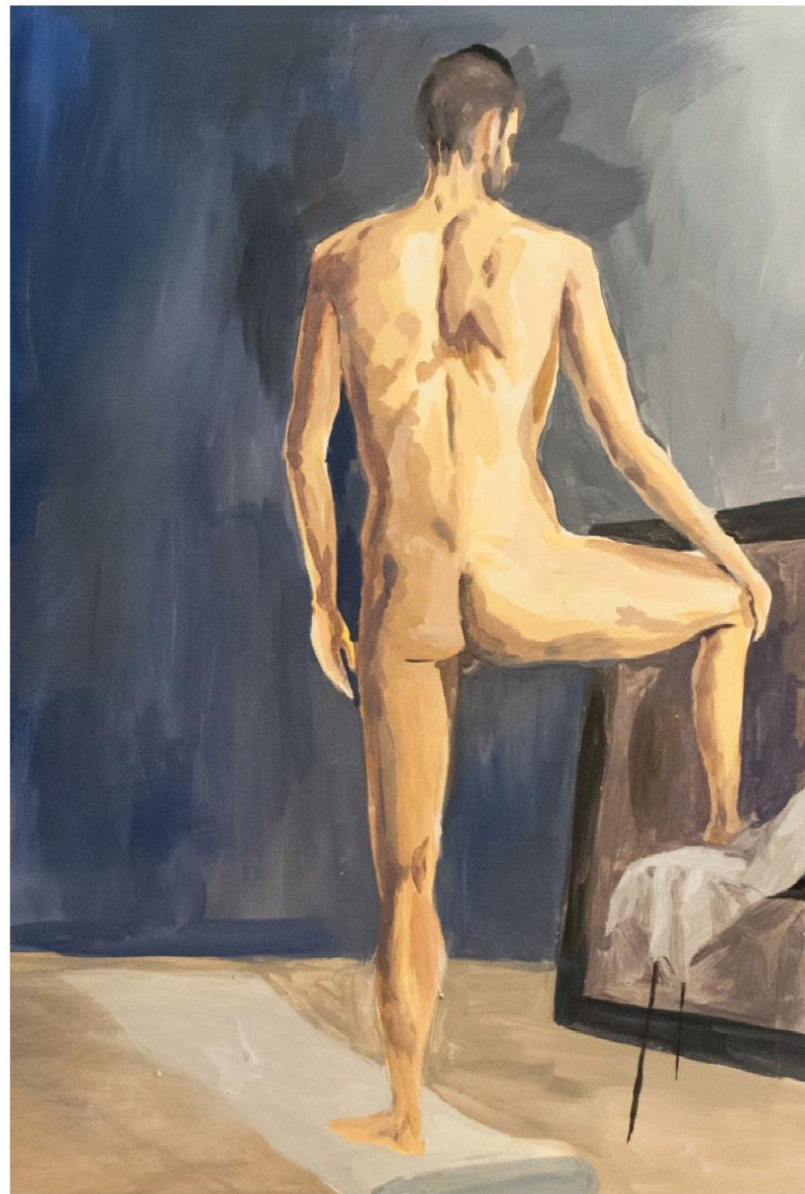

Acuarela sobre papel

Arches 300gr

TEMPORALE

TEMPLE MODELO

Clase

70x50cm

Temple sobre tabla

Imprimación creta