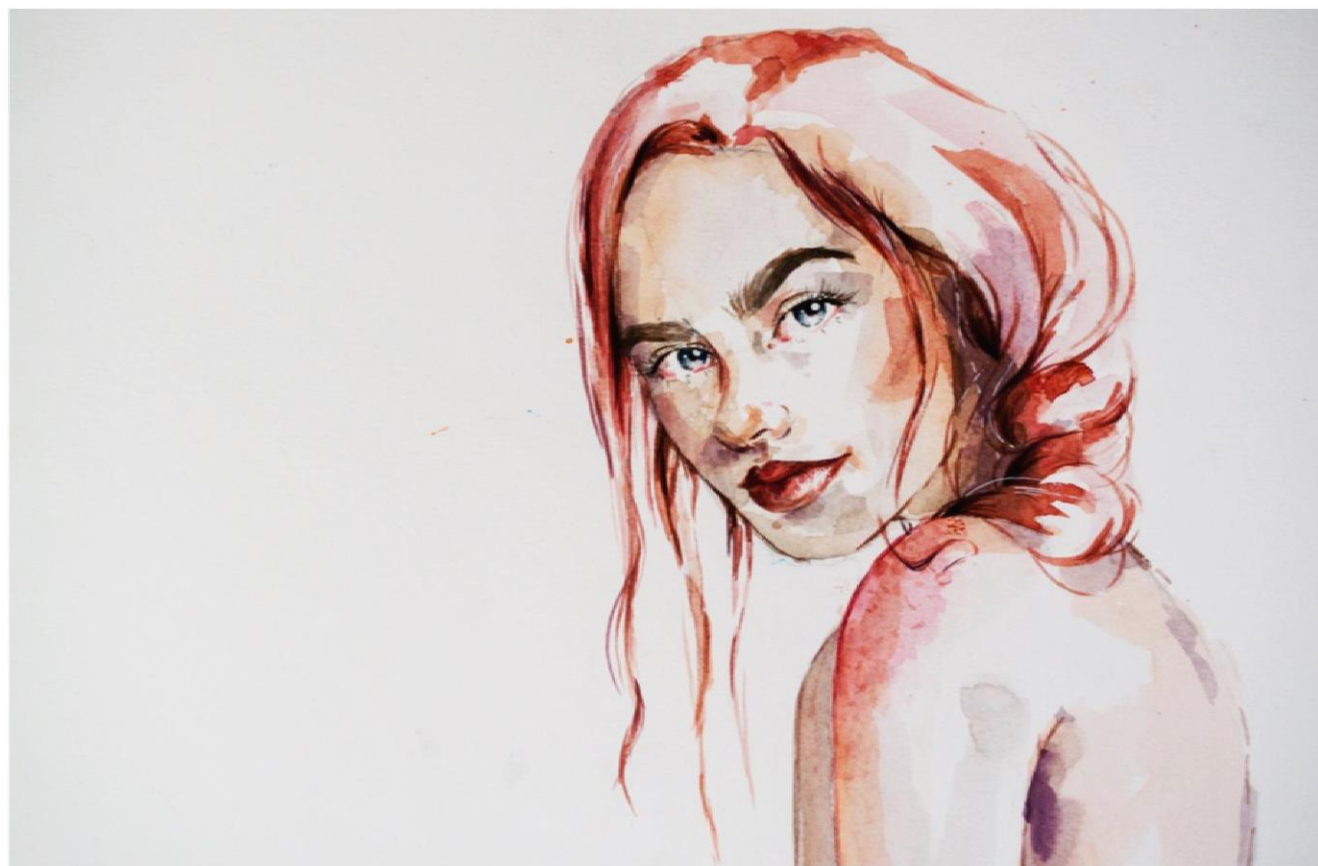

Acuarela sobre papel Fabriano 300gr

Capriccio Reja

Acuarela Libre

29x42cm

Acuarela sobre papel

Fabiano 300gr

Estudio de manos

Acuarela Libre