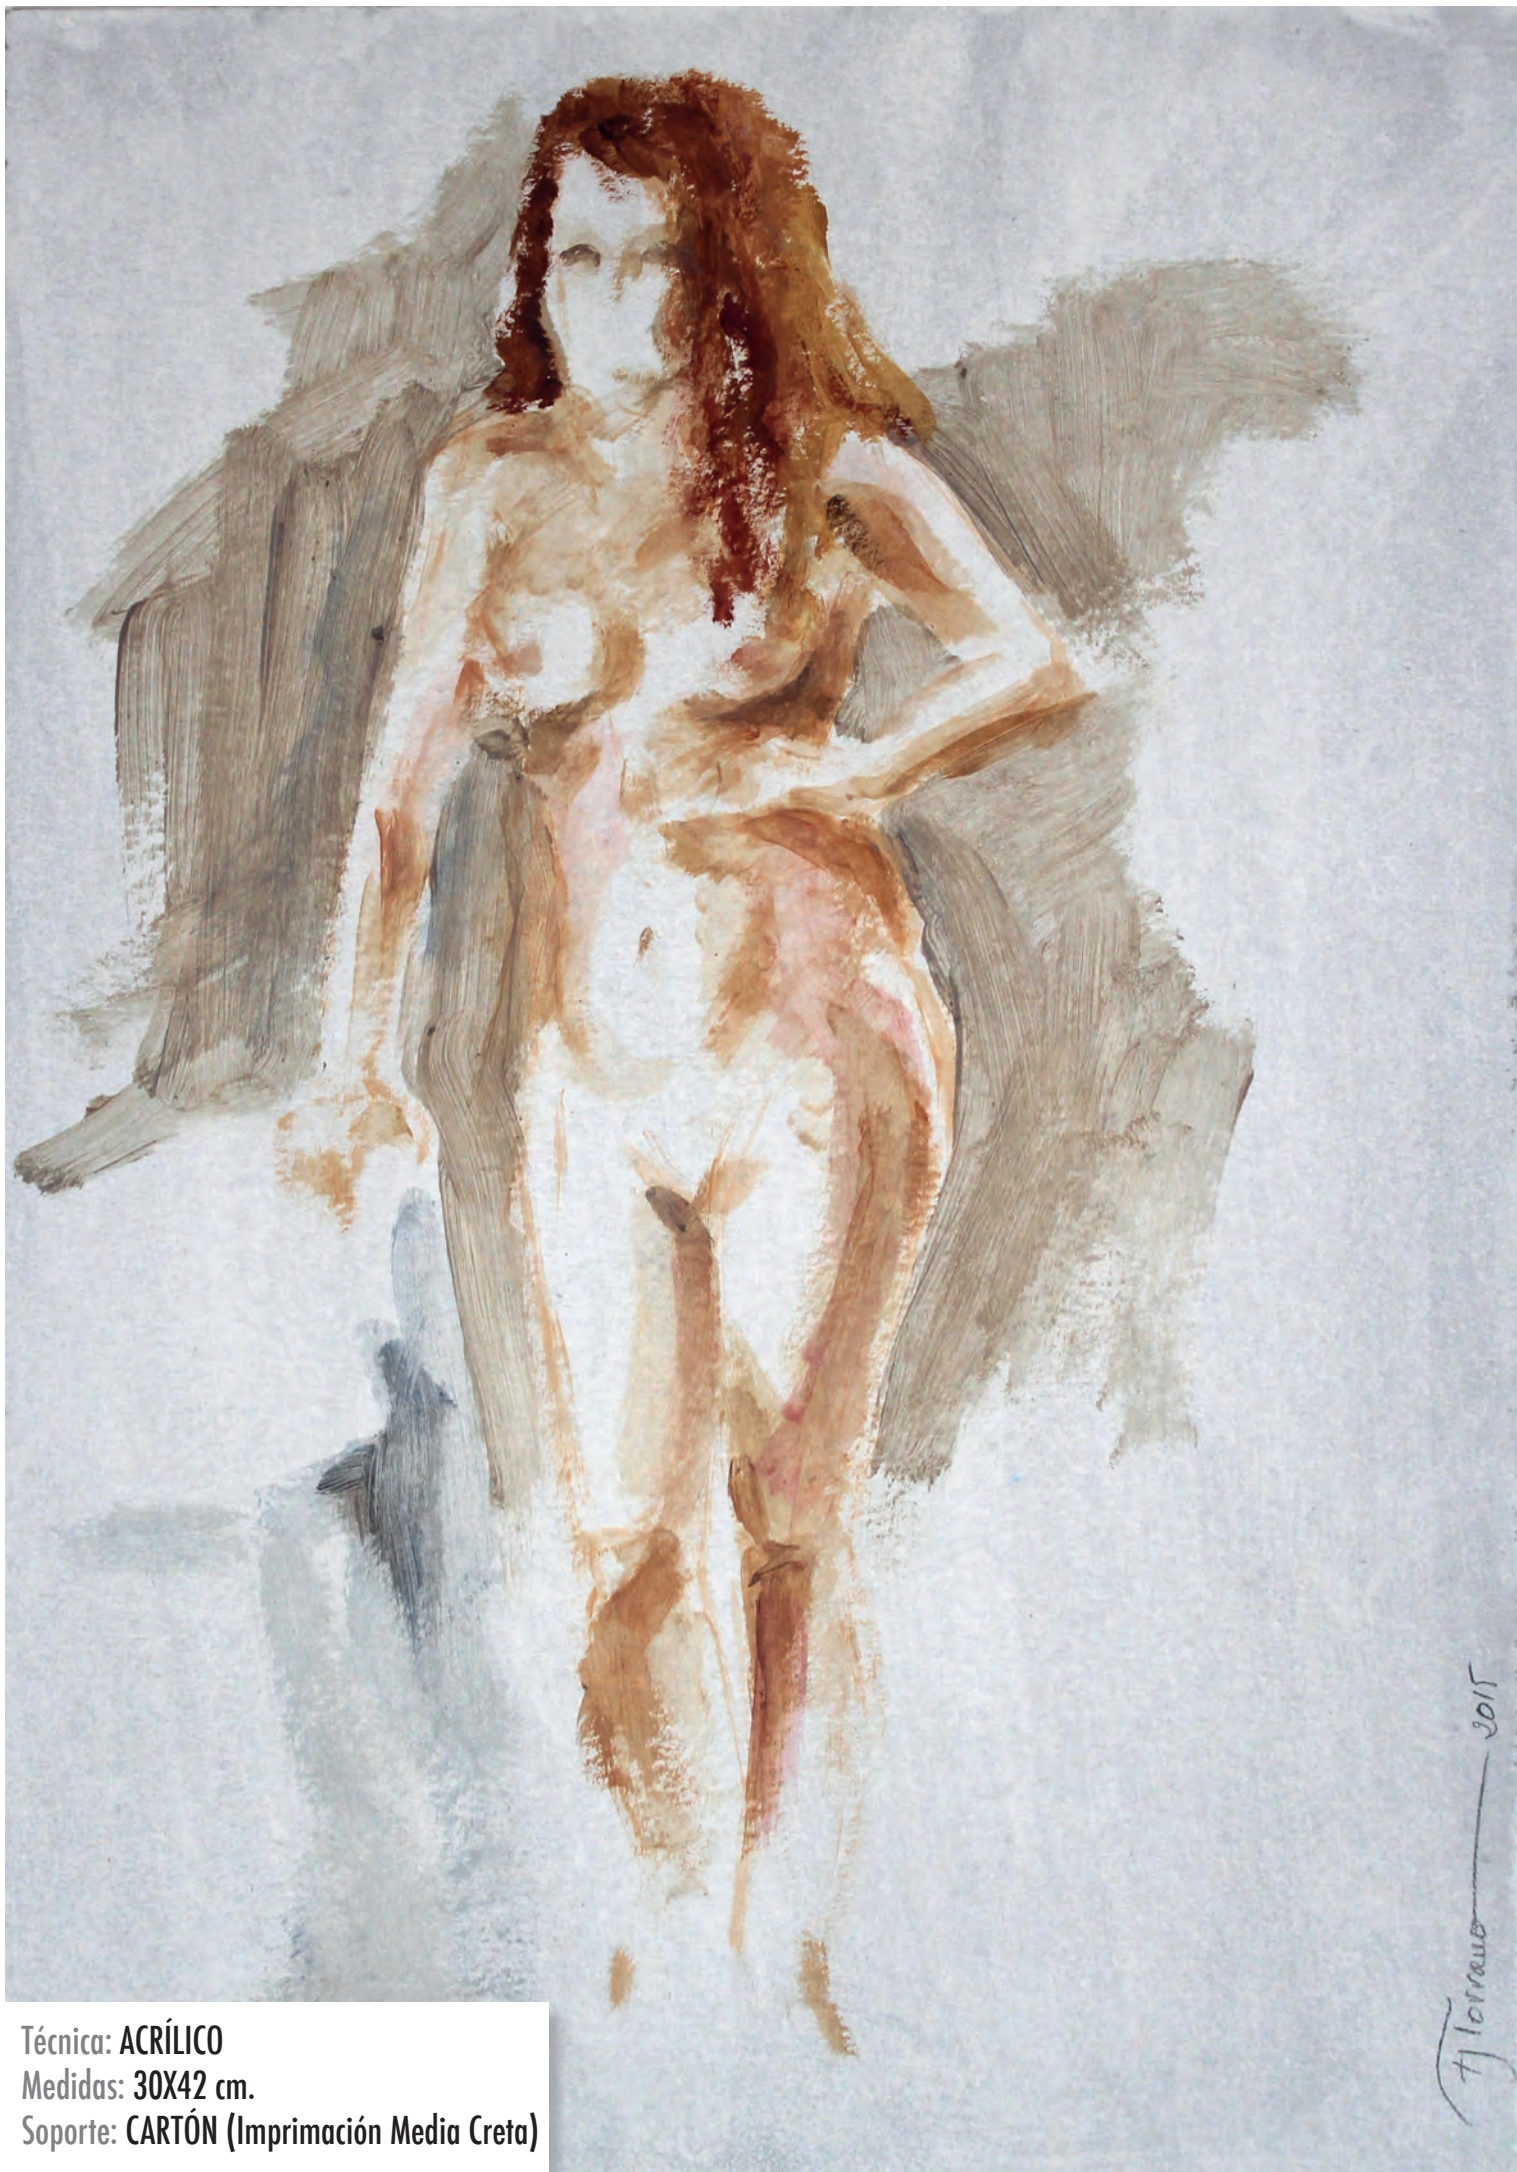

PROCEDIMIENTOS Y TÉCNICAS PICTÓRICAS

DOSSIER CURSO 2015/16

Francisco José Torrano Rojo - 2º D

HERRERO 2015

Técnica: ACRÍLICO
Medidas: 32X45 cm.
Soporte: CARTÓN SATINADO

Técnica: ACRÍLICO
Medidas: 30X42 cm.
Soporte: CARTÓN (Imprimación Media Creta)