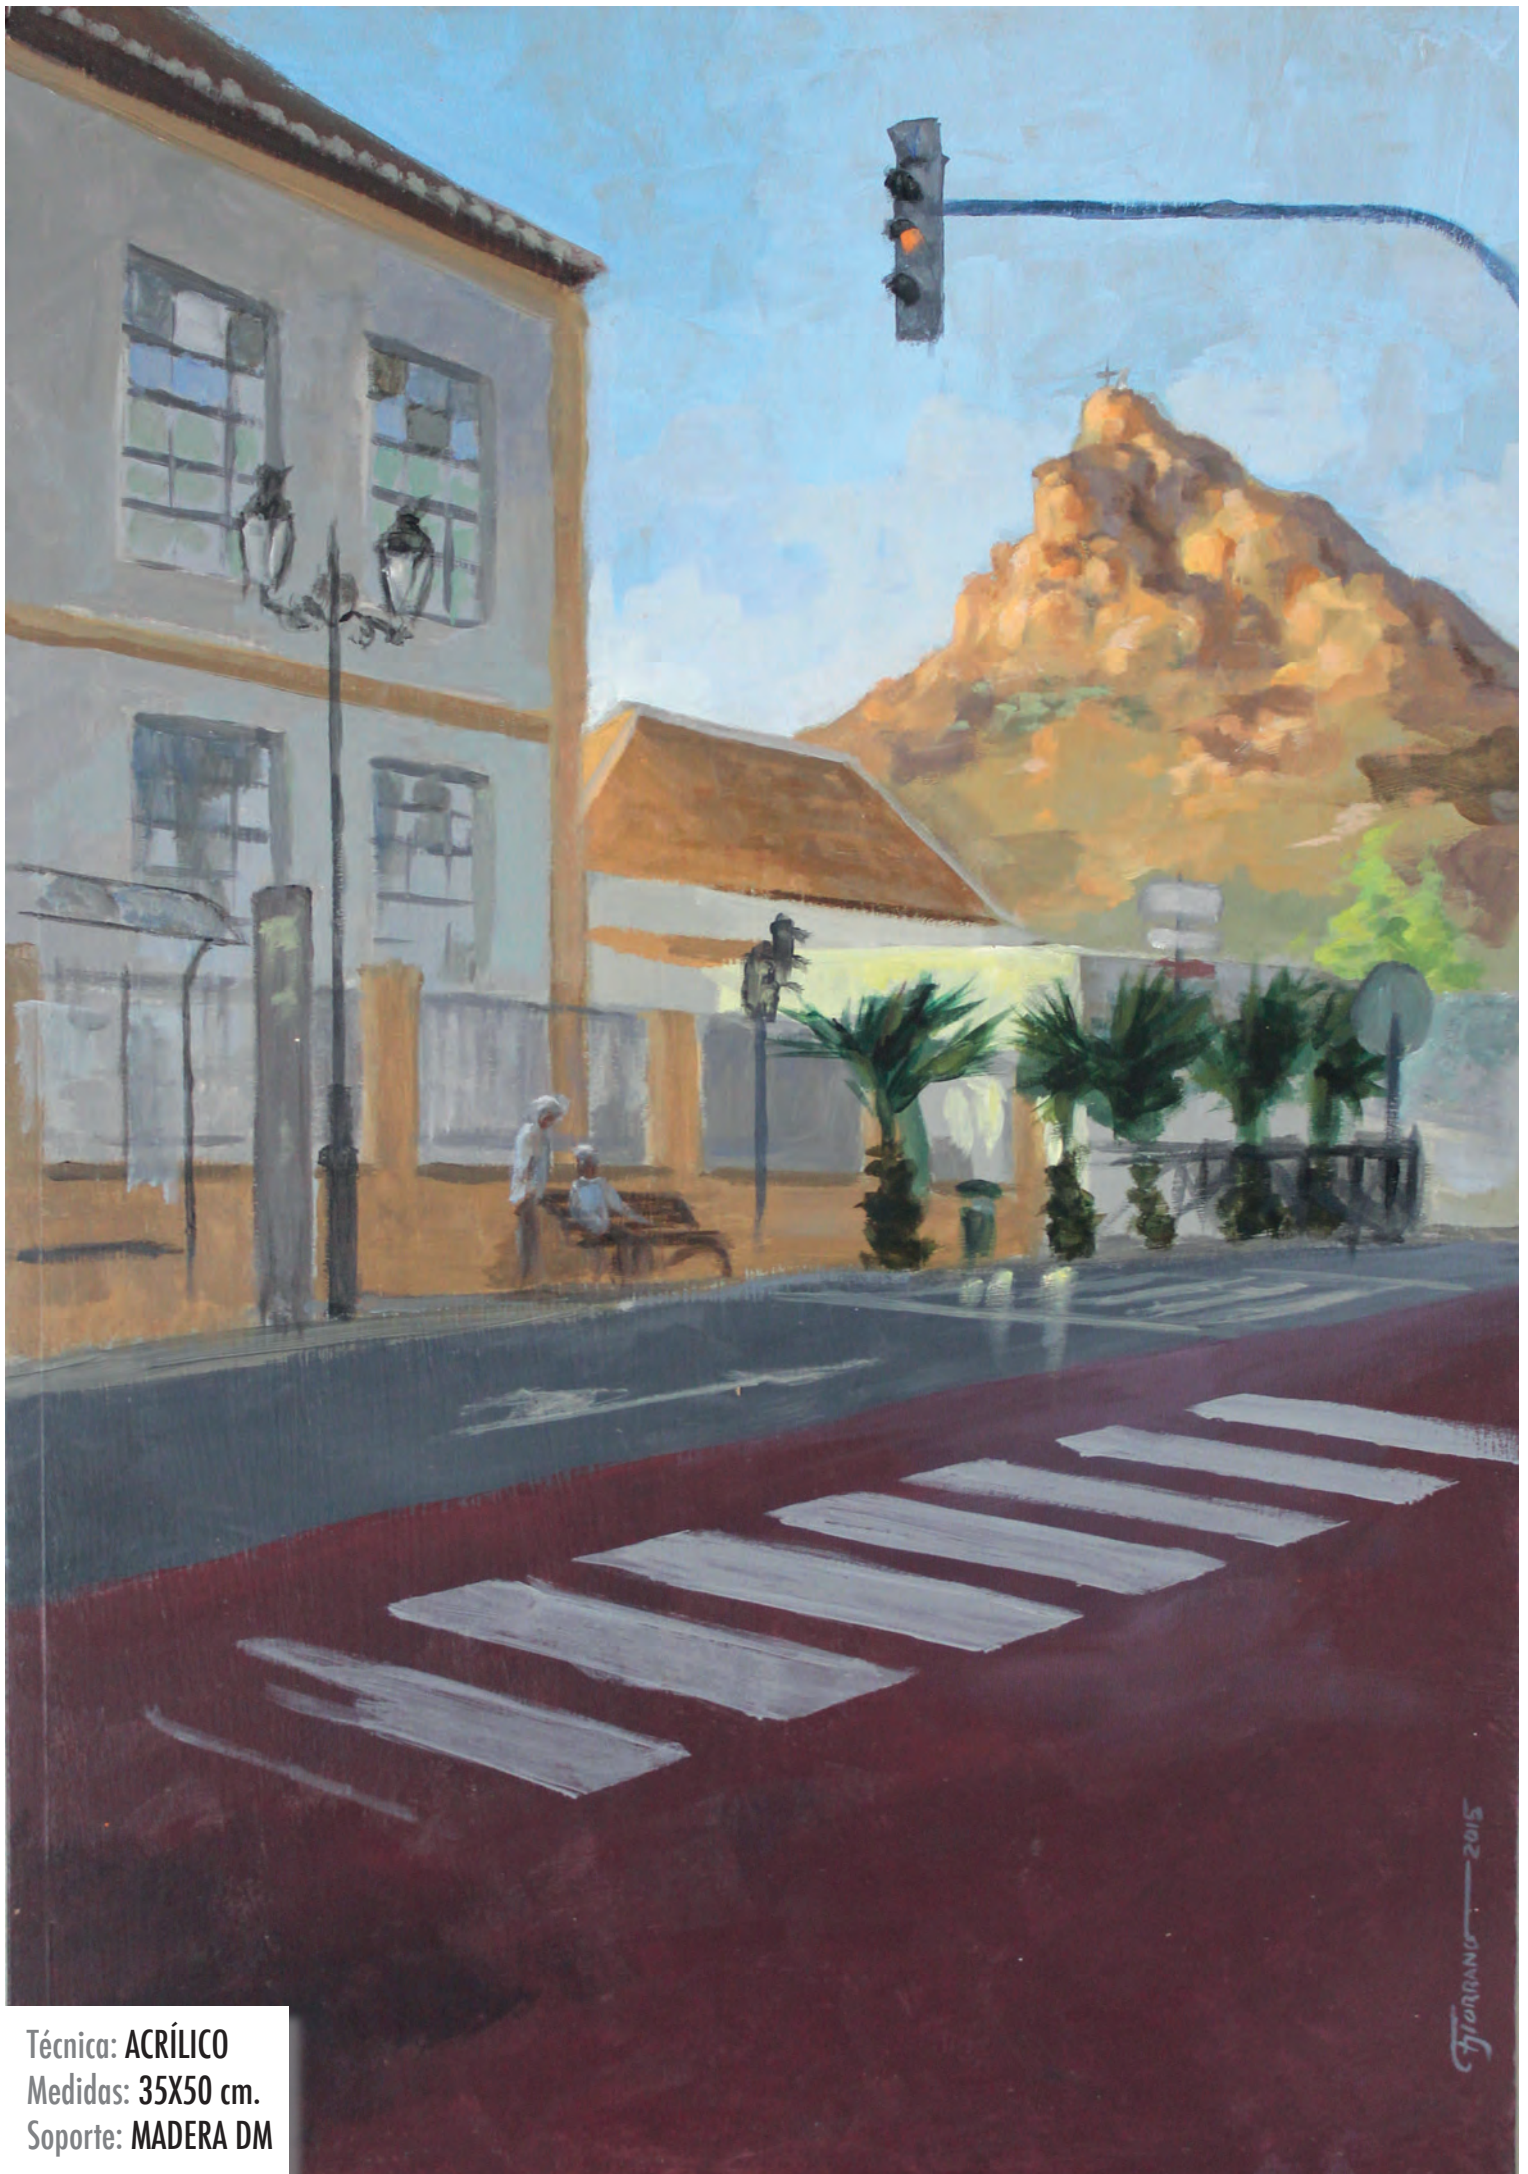

Técnica: ACRÍLICO
Medidas: 35X50 cm.
Soporte: MADERA DM

Técnica: ACRÍLICO
Medidas: 50X35 cm.
Soporte: MADERA DM

Ferrero 2015

Técnica: ACRÍLICO
Medidas: 30X42 cm.
Soporte: CARTÓN (Imprimación Media Creta)