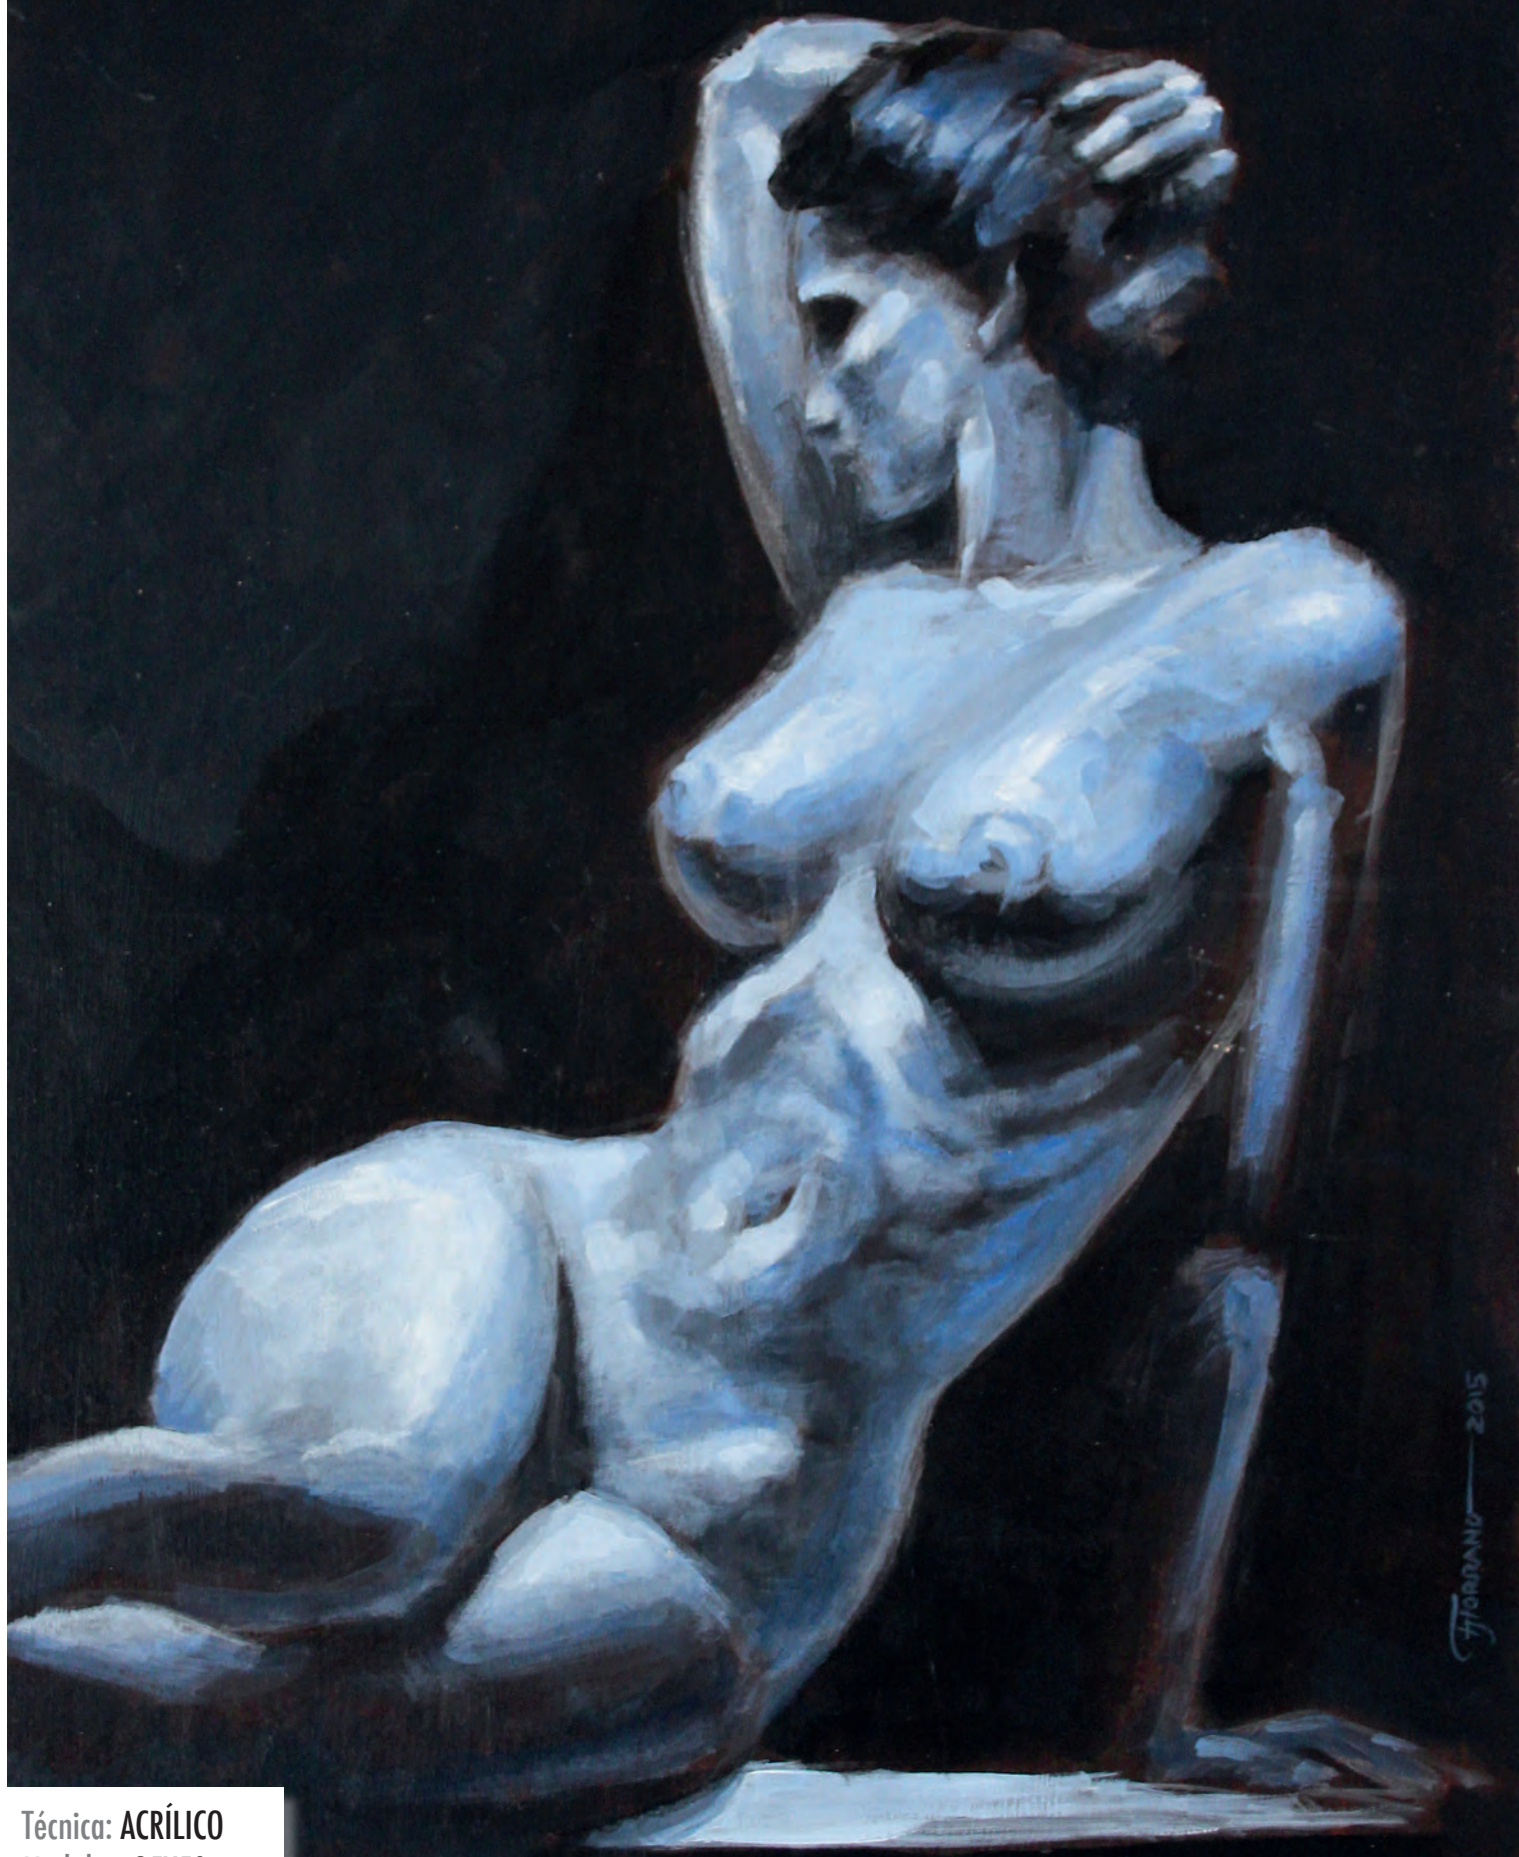

Técnica: ACRÍLICO
Medidas: 35X50 cm.
Soporte: MADERA DM