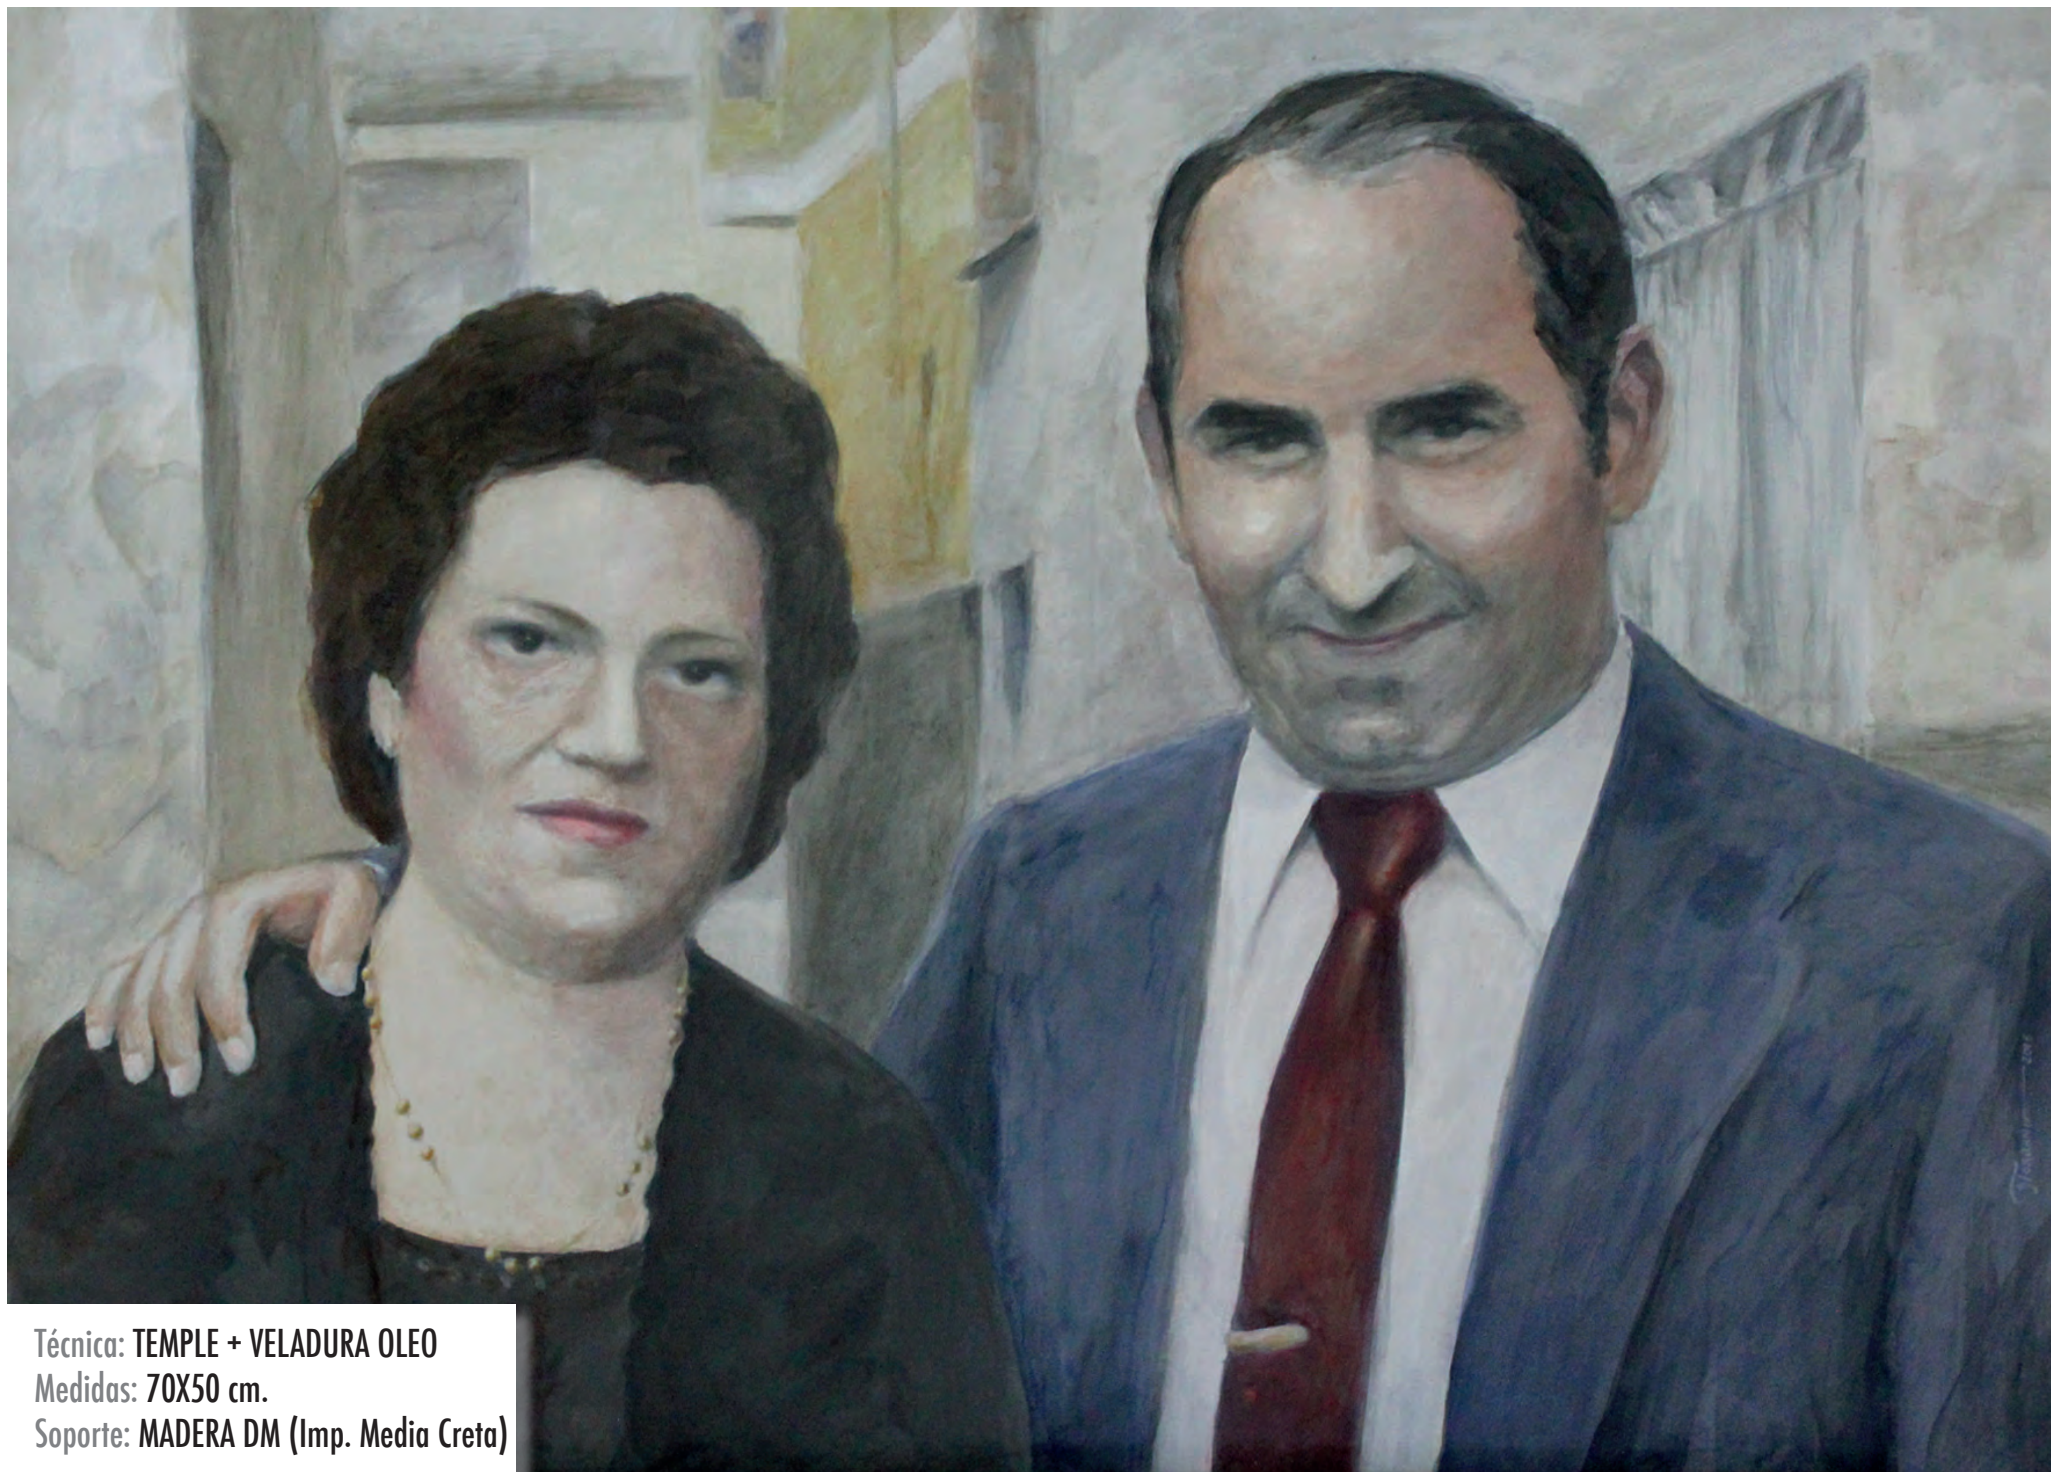

Técnica: TEMPLE + VELADURA OLEO
Medidas: 70X50 cm.
Soporte: MADERA DM (Imp. Media Creta)