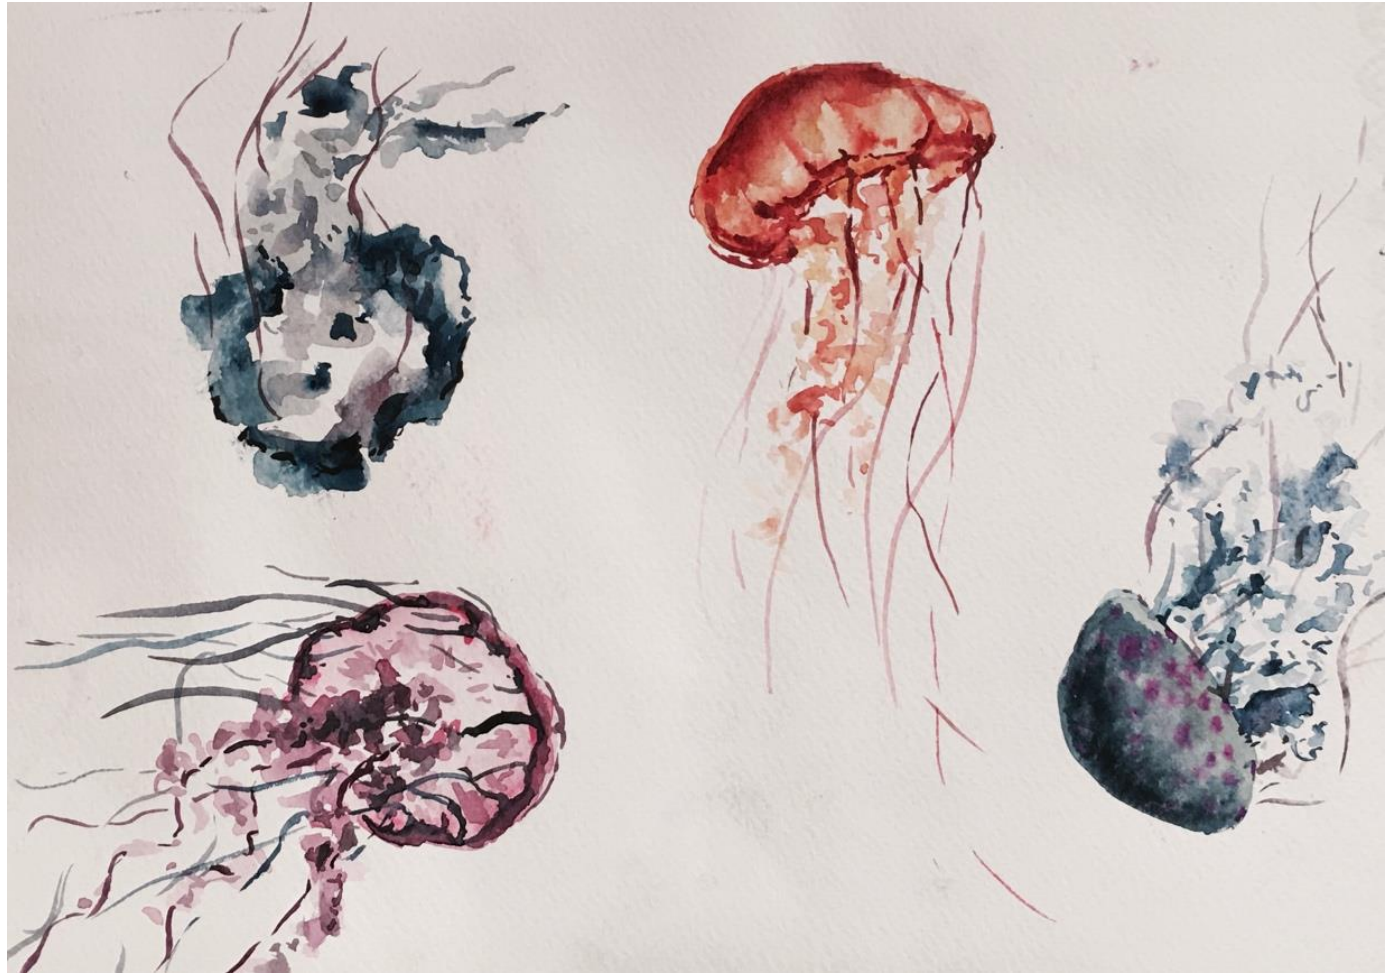

Medusas

Acuarela

21x30cm

Papel Fabriano 300gr