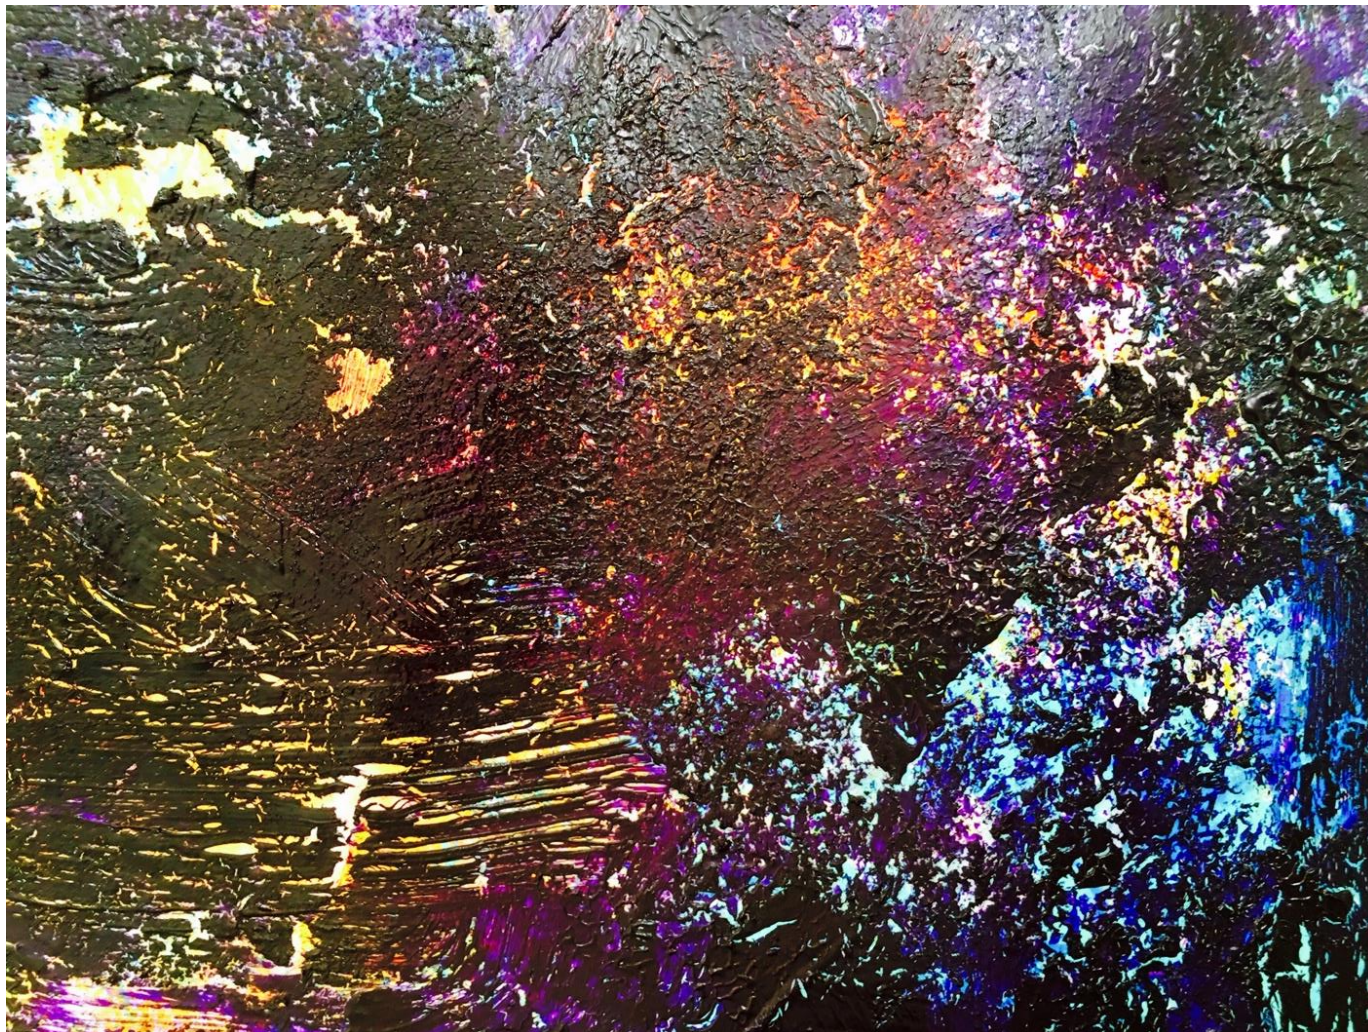

## Calamar

Acuarela + Collage con diferente papeles

21x30cm

Papel Fabriano 300gr