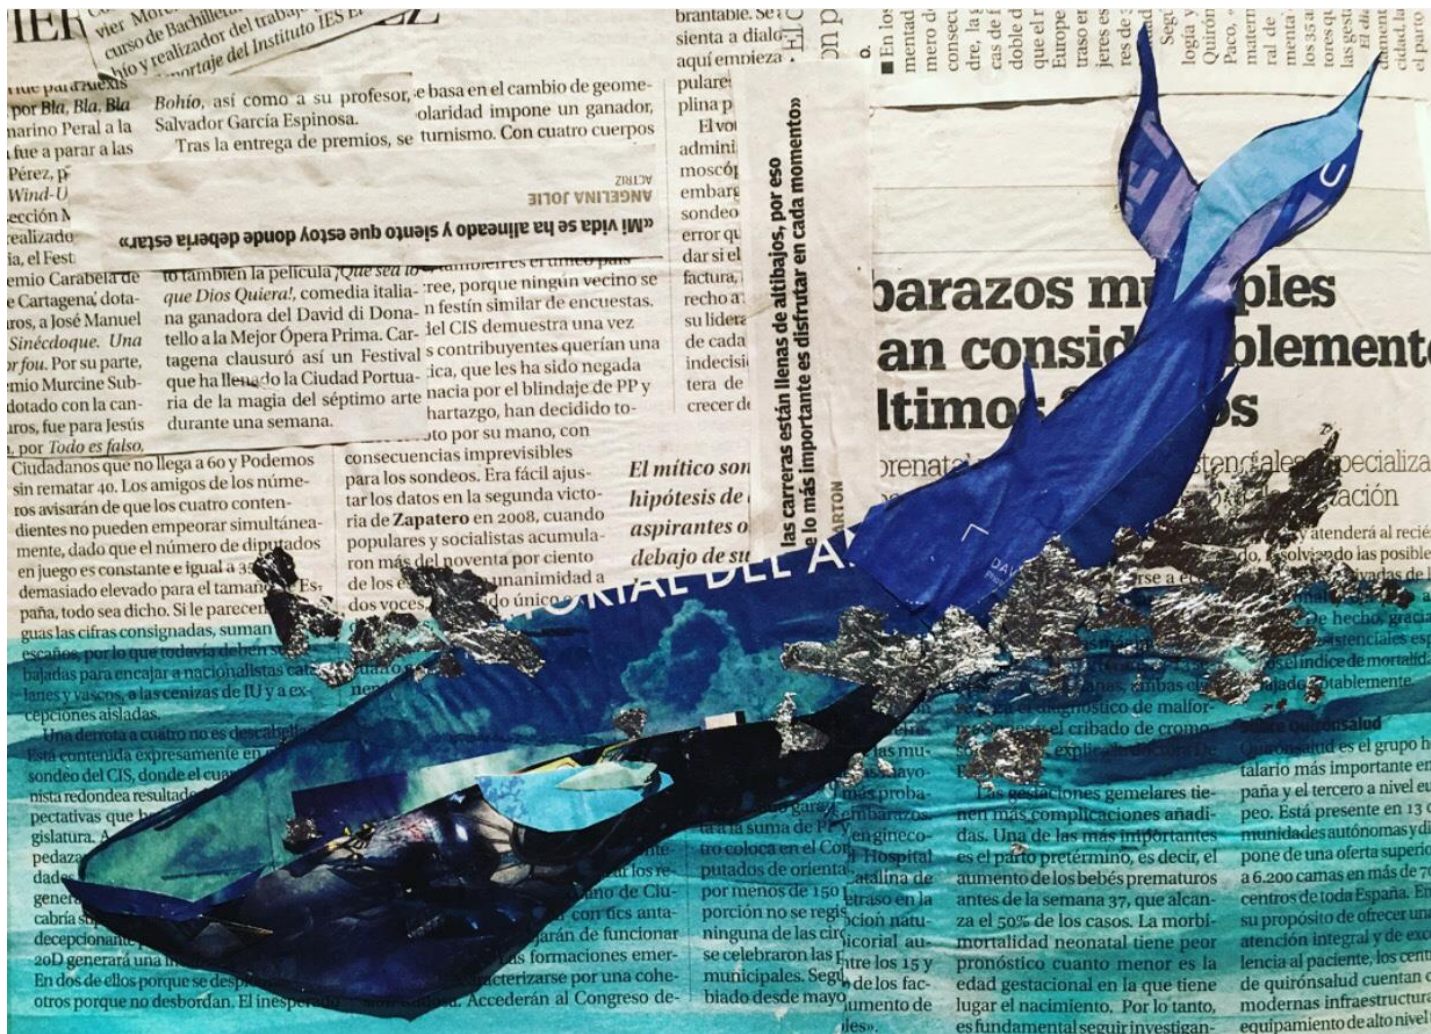

Ballena

Collage + Acuarela + Pan de plata
21x30cm
Papel Fabriano 300gr