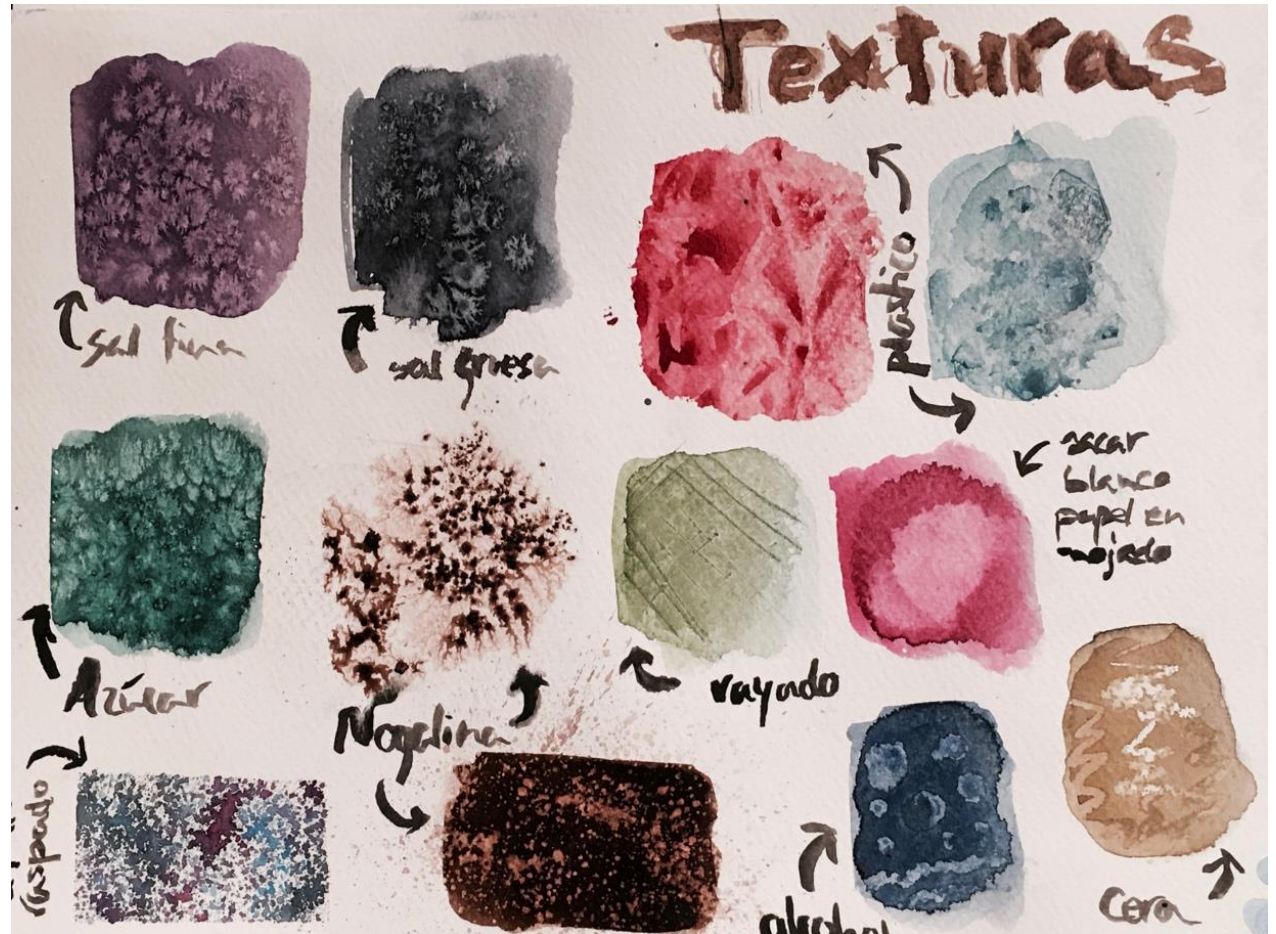

## Pruebas de color

Acuarela

21x30cm

Papel Fabriano 300gr

## **Cierra los ojos**

Acuarela

21x30cm

Papel Fabriano 300gr