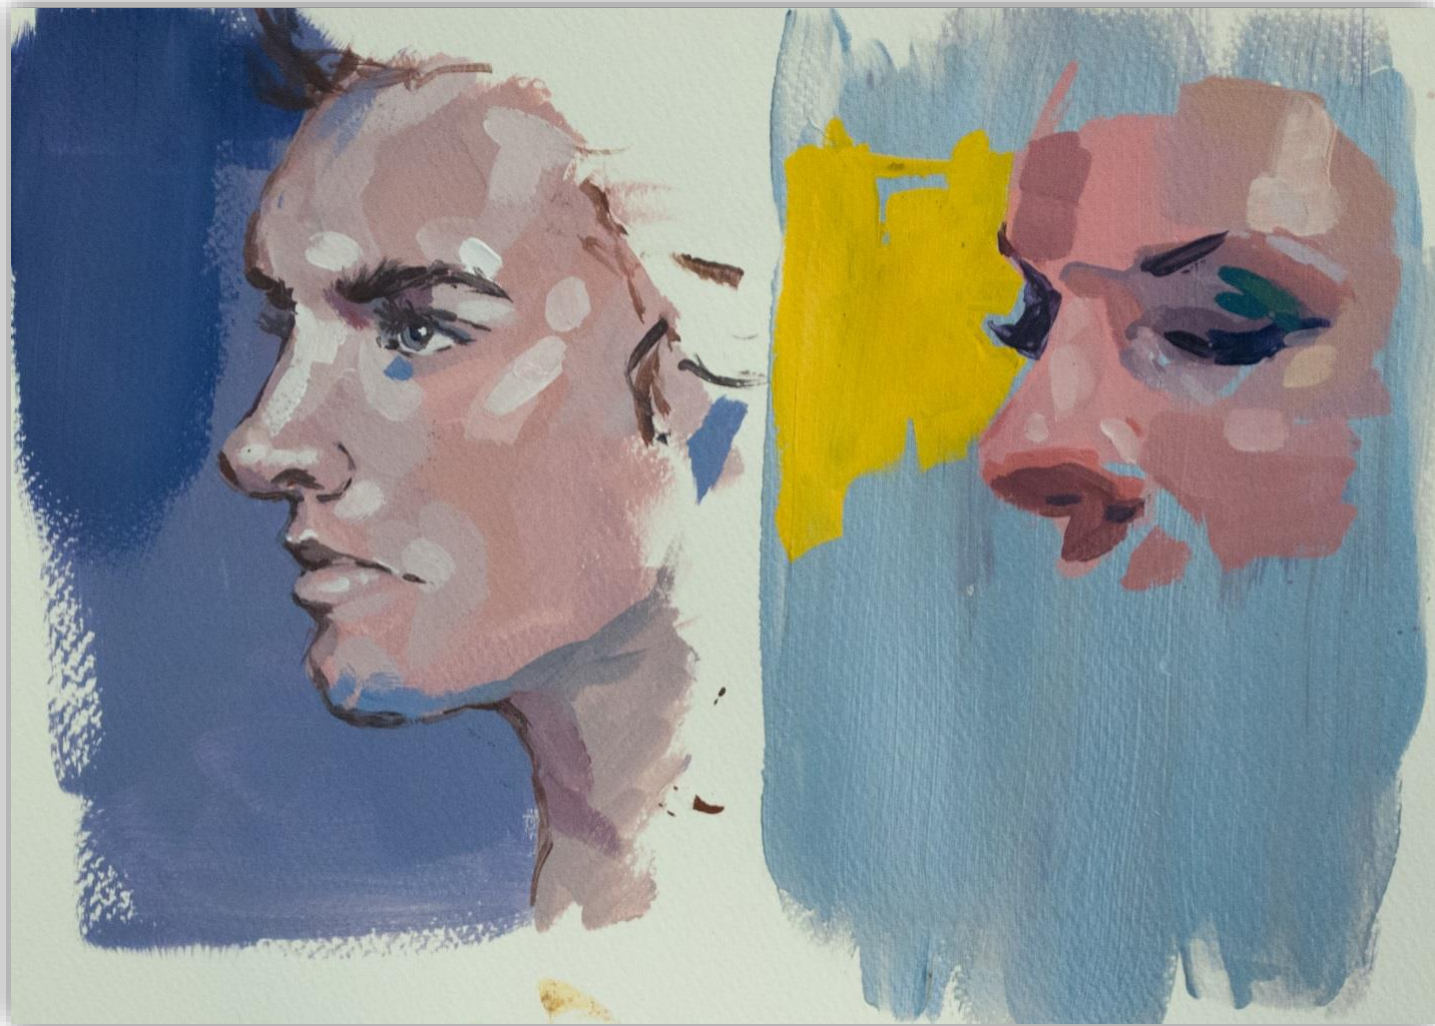

## Sirena

Vino

21x30cm

Papel Fabriano 300gr

Acrílico + Pasteles  
21x30cm  
Papel Fabriano 300gr