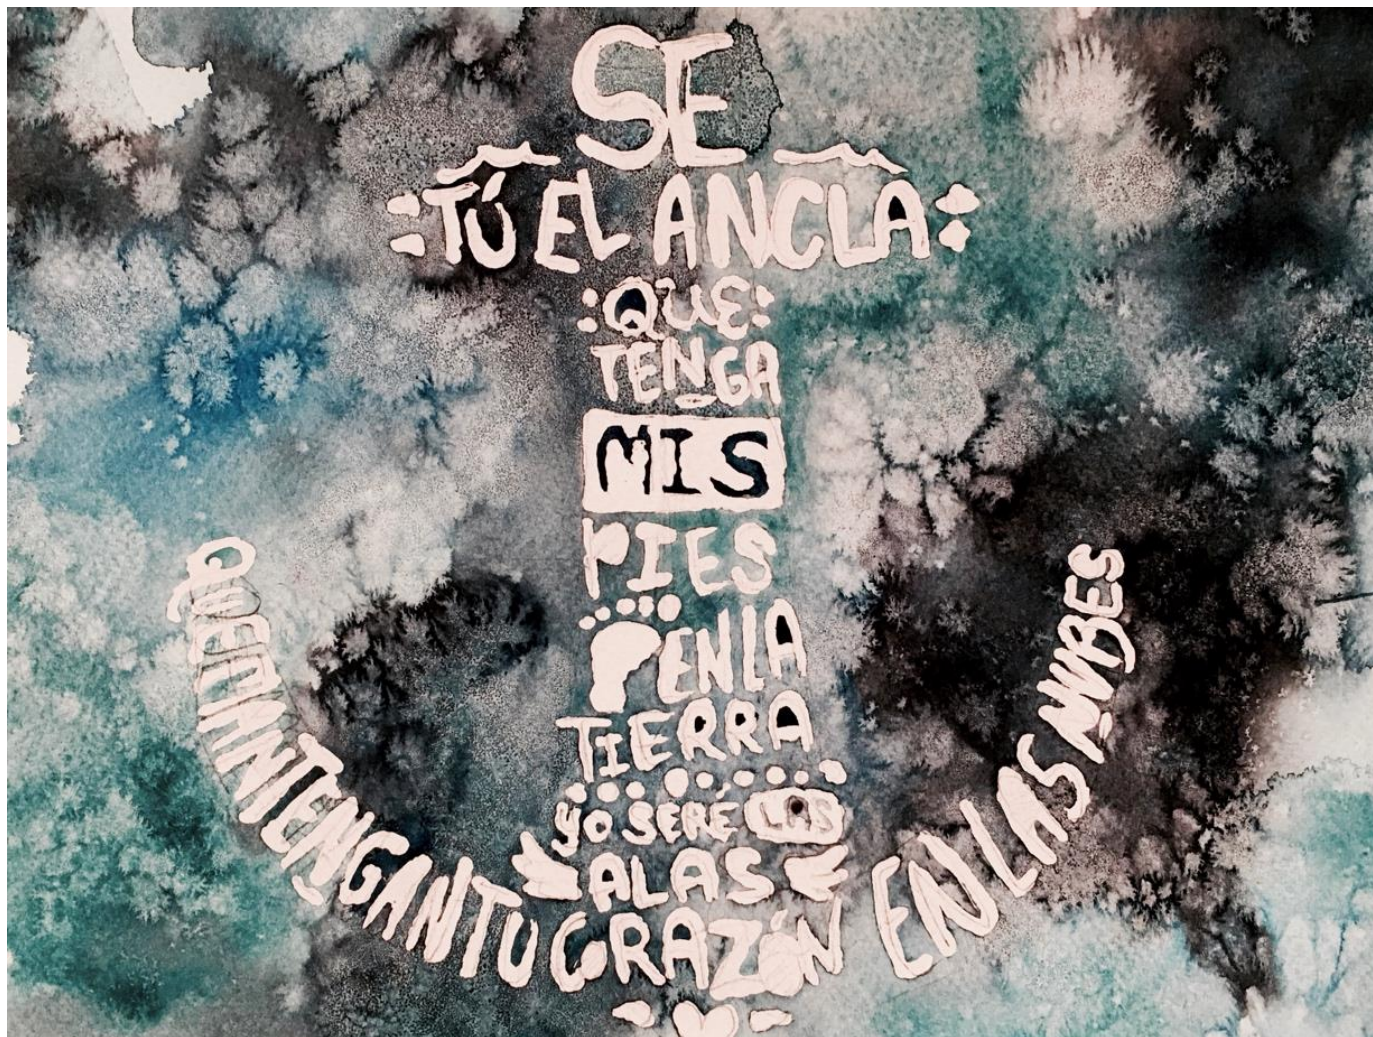

Acuarela + Sal

21x30cm

Papel Fabriano 300gr