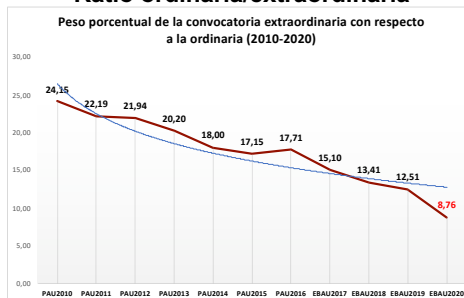

223-ITALIANO

ESTADÍSTICAS DE LA MATERIA (actualizado a 30/11/2020)

1. Datos globales de EBAU

MATERIAS	JUNIO				SEPTIEMBRE			
	Presentados	Aptos	% Aptos	Media	Presentados	Aptos	% Aptos	Media
201- LENGUA CASTELLANA Y LITERATURA II	7.837	6.475	82,62	6,84	747	541	72,42	5,77
202- HISTORIA DE ESPAÑA	7.856	6.557	83,46	7,44	745	476	63,89	5,72
203- INGLÉS	7.721	5.975	77,39	6,73	737	427	57,94	5,48
204- FRANCÉS	545	531	97,43	8,20	38	35	92,11	6,95
205- ALEMÁN	16	13	81,25	7,37	-	-	-	-
206- MATEMÁTICAS II	4.057	2.967	73,13	6,47	592	330	55,74	5,19
207- MAT. APLICADAS A LAS CIENCIAS SOCIALES II	2.934	1.949	66,43	5,87	340	149	43,82	4,20
208- LATÍN II	895	820	91,62	8,12	66	46	69,70	5,55
209- FUNDAMENTOS DE ARTE II	264	254	96,21	7,92	27	18	66,67	5,99
210- ARTES ESCÉNICAS	40	28	70,00	5,40	2	1	50,00	5,00
211- BIOLOGÍA	1.890	1.381	73,07	6,21	231	136	58,87	5,44
212- CULTURA AUDIOVISUAL II	1.071	1.028	95,99	7,47	118	117	99,15	8,28
213- DIBUJO TÉCNICO II	842	598	71,02	6,54	51	15	29,41	3,93
214- DISEÑO	116	97	83,62	6,39	7	5	71,43	6,30
215- ECONOMÍA DE LA EMPRESA	1.968	1.613	81,96	6,84	178	108	60,67	5,28
216- FÍSICA	1.199	746	62,22	5,46	92	43	46,74	4,58
217- GEOGRAFÍA	1.013	850	83,91	6,90	87	64	73,56	5,70
218- GEOLOGÍA	40	35	87,50	6,79	4	2	50,00	5,35
219- GRIEGO II	388	336	86,60	7,46	17	9	52,94	4,62
220- HISTORIA DE LA FILOSOFÍA	1.120	856	76,43	6,61	94	59	62,77	5,31
221- HISTORIA DEL ARTE	176	136	77,27	6,53	6	1	16,67	3,53
222- QUÍMICA	2.675	1.908	71,33	6,08	441	326	73,92	6,13
223- ITALIANO	19	18	94,74	7,27	5	5	100,00	7,49

Evolución matrícula EBAU 2010/2020

Ratio ordinaria/extraordinaria

Matrícula Fase Voluntaria

Hombres/mujeres 2017-2020

Nota Media Bachillerato y Fase General (ordinaria)

Aptos Ordinaria/Extraordinaria (2013-2020)