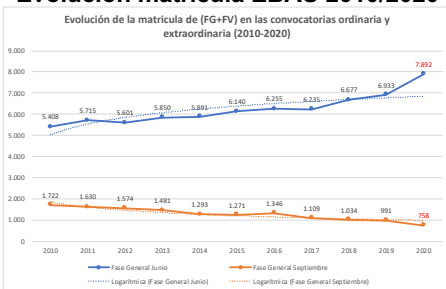

223-ITALIANO

ESTADÍSTICAS DE LA MATERIA (actualizado a 30/11/2020)

1. Datos globales de EBAU

MATERIAS	JUNIO				SEPTIEMBRE			
	Presentados	Aptos	% Aptos	Media	Presentados	Aptos	% Aptos	Media
201- LENGUA CASTELLANA Y LITERATURA II	7.837	6.475	82,62	6,84	747	541	72,42	5,77
202- HISTORIA DE ESPAÑA	7.856	6.557	83,46	7,44	745	476	63,89	5,72
203- INGLÉS	7.721	5.975	77,39	6,73	737	427	57,94	5,48
204- FRANCÉS	545	531	97,43	8,20	38	35	92,11	6,95
205- ALEMÁN	16	13	81,25	7,37	-	-	-	-
206- MATEMÁTICAS II	4.057	2.967	73,13	6,47	592	330	55,74	5,19
207- MAT. APLICADAS A LAS CIENCIAS SOCIALES II	2.934	1.949	66,43	5,87	340	149	43,82	4,20
208- LATÍN II	895	820	91,62	8,12	66	46	69,70	5,55
209- FUNDAMENTOS DE ARTE II	264	254	96,21	7,92	27	18	66,67	5,99
210- ARTES ESCÉNICAS	40	28	70,00	5,40	2	1	50,00	5,00
211- BIOLOGÍA	1.890	1.381	73,07	6,21	231	136	58,87	5,44
212- CULTURA AUDIOVISUAL II	1.071	1.028	95,99	7,47	118	117	99,15	8,28
213- DIBUJO TÉCNICO II	842	598	71,02	6,54	51	15	29,41	3,93
214- DISEÑO	116	97	83,62	6,39	7	5	71,43	6,30
215- ECONOMÍA DE LA EMPRESA	1.968	1.613	81,96	6,84	178	108	60,67	5,28
216- FÍSICA	1.199	746	62,22	5,46	92	43	46,74	4,58
217- GEOGRAFÍA	1.013	850	83,91	6,90	87	64	73,56	5,70
218- GEOLOGÍA	40	35	87,50	6,79	4	2	50,00	5,35
219- GRIEGO II	388	336	86,60	7,46	17	9	52,94	4,62
220- HISTORIA DE LA FILOSOFÍA	1.120	856	76,43	6,61	94	59	62,77	5,31
221- HISTORIA DEL ARTE	176	136	77,27	6,53	6	1	16,67	3,53
222- QUÍMICA	2.675	1.908	71,33	6,08	441	326	73,92	6,13
223- ITALIANO	19	18	94,74	7,27	5	5	100,00	7,49

Evolución matrícula EBAU 2010/2020

Ratio ordinaria/extraordinaria

Matrícula Fase Voluntaria

Hombres/mujeres 2017-2020

Nota Media Bachillerato y Fase General (ordinaria)

Aptos Ordinaria/Extraordinaria (2013-2020)