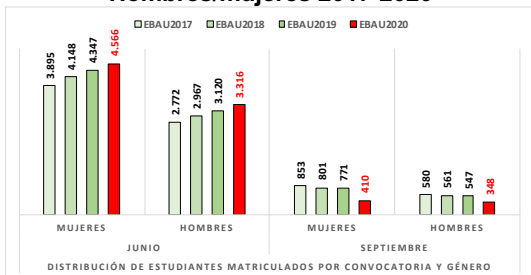

223-ITALIANO

ESTADÍSTICAS DE LA MATERIA (actualizado a 30/11/2020)

1. Datos globales de EBAU

MATERIAS	JUNIO				SEPTIEMBRE			
	Presentados	Aptos	% Aptos	Media	Presentados	Aptos	% Aptos	Media
201- LENGUA CASTELLANA Y LITERATURA II	7.837	6.475	82,62	6,84	747	541	72,42	5,77
202- HISTORIA DE ESPAÑA	7.856	6.557	83,46	7,44	745	476	63,89	5,72
203- INGLÉS	7.721	5.975	77,39	6,73	737	427	57,94	5,48
204- FRANCÉS	545	531	97,43	8,20	38	35	92,11	6,95
205- ALEMÁN	16	13	81,25	7,37	-	-	-	-
206- MATEMÁTICAS II	4.057	2.967	73,13	6,47	592	330	55,74	5,19
207- MAT. APLICADAS A LAS CIENCIAS SOCIALES II	2.934	1.949	66,43	5,87	340	149	43,82	4,20
208- LATÍN II	895	820	91,62	8,12	66	46	69,70	5,55
209- FUNDAMENTOS DE ARTE II	264	254	96,21	7,92	27	18	66,67	5,99
210- ARTES ESCÉNICAS	40	28	70,00	5,40	2	1	50,00	5,00
211- BIOLOGÍA	1.890	1.381	73,07	6,21	231	136	58,87	5,44
212- CULTURA AUDIOVISUAL II	1.071	1.028	95,99	7,47	118	117	99,15	8,28
213- DIBUJO TÉCNICO II	842	598	71,02	6,54	51	15	29,41	3,93
214- DISEÑO	116	97	83,62	6,39	7	5	71,43	6,30
215- ECONOMÍA DE LA EMPRESA	1.968	1.613	81,96	6,84	178	108	60,67	5,28
216- FÍSICA	1.199	746	62,22	5,46	92	43	46,74	4,58
217- GEOGRAFÍA	1.013	850	83,91	6,90	87	64	73,56	5,70
218- GEOLOGÍA	40	35	87,50	6,79	4	2	50,00	5,35
219- GRIEGO II	388	336	86,60	7,46	17	9	52,94	4,62
220- HISTORIA DE LA FILOSOFÍA	1.120	856	76,43	6,61	94	59	62,77	5,31
221- HISTORIA DEL ARTE	176	136	77,27	6,53	6	1	16,67	3,53
222- QUÍMICA	2.675	1.908	71,33	6,08	441	326	73,92	6,13
223- ITALIANO	19	18	94,74	7,27	5	5	100,00	7,49

Evolución matrícula EBAU 2010/2020

Ratio ordinaria/extraordinaria

Matrícula Fase Voluntaria

Hombres/mujeres 2017-2020

Nota Media Bachillerato y Fase General (ordinaria)

Aptos Ordinaria/Extraordinaria (2013-2020)

Nota Media Bachillerato y Fase General (extraordinaria)