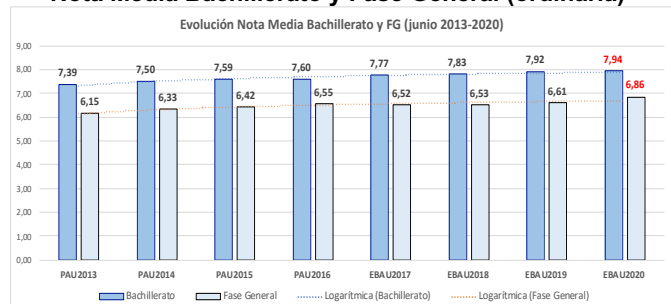

223-ITALIANO

ESTADÍSTICAS DE LA MATERIA (actualizado a 30/11/2020)

1. Datos globales de EBAU

MATERIAS	JUNIO				SEPTIEMBRE			
	Presentados	Aptos	% Aptos	Media	Presentados	Aptos	% Aptos	Media
201- LENGUA CASTELLANA Y LITERATURA II	7.837	6.475	82,62	6,84	747	541	72,42	5,77
202- HISTORIA DE ESPAÑA	7.856	6.557	83,46	7,44	745	476	63,89	5,72
203- INGLÉS	7.721	5.975	77,39	6,73	737	427	57,94	5,48
204- FRANCÉS	545	531	97,43	8,20	38	35	92,11	6,95
205- ALEMÁN	16	13	81,25	7,37	-	-	-	-
206- MATEMÁTICAS II	4.057	2.967	73,13	6,47	592	330	55,74	5,19
207- MAT. APLICADAS A LAS CIENCIAS SOCIALES II	2.934	1.949	66,43	5,87	340	149	43,82	4,20
208- LATÍN II	895	820	91,62	8,12	66	46	69,70	5,55
209- FUNDAMENTOS DE ARTE II	264	254	96,21	7,92	27	18	66,67	5,99
210- ARTES ESCÉNICAS	40	28	70,00	5,40	2	1	50,00	5,00
211- BIOLOGÍA	1.890	1.381	73,07	6,21	231	136	58,87	5,44
212- CULTURA AUDIOVISUAL II	1.071	1.028	95,99	7,47	118	117	99,15	8,28
213- DIBUJO TÉCNICO II	842	598	71,02	6,54	51	15	29,41	3,93
214- DISEÑO	116	97	83,62	6,39	7	5	71,43	6,30
215- ECONOMÍA DE LA EMPRESA	1.968	1.613	81,96	6,84	178	108	60,67	5,28
216- FÍSICA	1.199	746	62,22	5,46	92	43	46,74	4,58
217- GEOGRAFÍA	1.013	850	83,91	6,90	87	64	73,56	5,70
218- GEOLOGÍA	40	35	87,50	6,79	4	2	50,00	5,35
219- GRIEGO II	388	336	86,60	7,46	17	9	52,94	4,62
220- HISTORIA DE LA FILOSOFÍA	1.120	856	76,43	6,61	94	59	62,77	5,31
221- HISTORIA DEL ARTE	176	136	77,27	6,53	6	1	16,67	3,53
222- QUÍMICA	2.675	1.908	71,33	6,08	441	326	73,92	6,13
223- ITALIANO	19	18	94,74	7,27	5	5	100,00	7,49

Evolución matrícula EBAU 2010/2020

Ratio ordinaria/extraordinaria

Matrícula Fase Voluntaria

Hombres/mujeres 2017-2020

Nota Media Bachillerato y Fase General (ordinaria)

Aptos Ordinaria/Extraordinaria (2013-2020)

Nota Media Bachillerato y Fase General (extraordinaria)