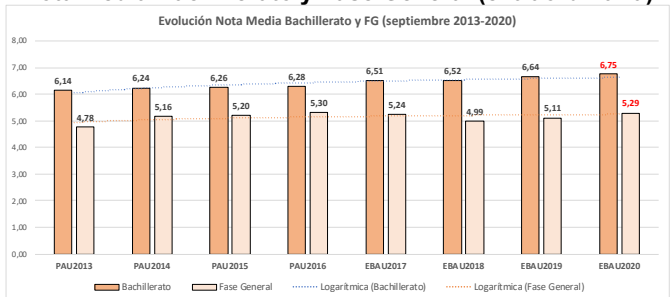

223-ITALIANO

ESTADÍSTICAS DE LA MATERIA (actualizado a 30/11/2020)

1. Datos globales de EBAU

MATERIAS	JUNIO				SEPTIEMBRE			
	Presentados	Aptos	% Aptos	Media	Presentados	Aptos	% Aptos	Media
201- LENGUA CASTELLANA Y LITERATURA II	7.837	6.475	82,62	6,84	747	541	72,42	5,77
202- HISTORIA DE ESPAÑA	7.856	6.557	83,46	7,44	745	476	63,89	5,72
203- INGLÉS	7.721	5.975	77,39	6,73	737	427	57,94	5,48
204- FRANCÉS	545	531	97,43	8,20	38	35	92,11	6,95
205- ALEMÁN	16	13	81,25	7,37	-	-	-	-
206- MATEMÁTICAS II	4.057	2.967	73,13	6,47	592	330	55,74	5,19
207- MAT. APLICADAS A LAS CIENCIAS SOCIALES II	2.934	1.949	66,43	5,87	340	149	43,82	4,20
208- LATÍN II	895	820	91,62	8,12	66	46	69,70	5,55
209- FUNDAMENTOS DE ARTE II	264	254	96,21	7,92	27	18	66,67	5,99
210- ARTES ESCÉNICAS	40	28	70,00	5,40	2	1	50,00	5,00
211- BIOLOGÍA	1.890	1.381	73,07	6,21	231	136	58,87	5,44
212- CULTURA AUDIOVISUAL II	1.071	1.028	95,99	7,47	118	117	99,15	8,28
213- DIBUJO TÉCNICO II	842	598	71,02	6,54	51	15	29,41	3,93
214- DISEÑO	116	97	83,62	6,39	7	5	71,43	6,30
215- ECONOMÍA DE LA EMPRESA	1.968	1.613	81,96	6,84	178	108	60,67	5,28
216- FÍSICA	1.199	746	62,22	5,46	92	43	46,74	4,58
217- GEOGRAFÍA	1.013	850	83,91	6,90	87	64	73,56	5,70
218- GEOLOGÍA	40	35	87,50	6,79	4	2	50,00	5,35
219- GRIEGO II	388	336	86,60	7,46	17	9	52,94	4,62
220- HISTORIA DE LA FILOSOFÍA	1.120	856	76,43	6,61	94	59	62,77	5,31
221- HISTORIA DEL ARTE	176	136	77,27	6,53	6	1	16,67	3,53
222- QUÍMICA	2.675	1.908	71,33	6,08	441	326	73,92	6,13
223- ITALIANO	19	18	94,74	7,27	5	5	100,00	7,49

Evolución matrícula EBAU 2010/2020

Ratio ordinaria/extraordinaria

Matrícula Fase Voluntaria

Hombres/mujeres 2017-2020

Nota Media Bachillerato y Fase General (ordinaria)

Aptos Ordinaria/Extraordinaria (2013-2020)

Nota Media Bachillerato y Fase General (extraordinaria)