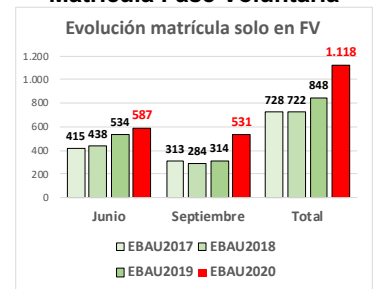

223-ITALIANO

ESTADÍSTICAS DE LA MATERIA (actualizado a 30/11/2020)

1. Datos globales de EBAU

MATERIAS	JUNIO				SEPTIEMBRE			
	Presentados	Aptos	% Aptos	Media	Presentados	Aptos	% Aptos	Media
201- LENGUA CASTELLANA Y LITERATURA II	7.837	6.475	82,62	6,84	747	541	72,42	5,77
202- HISTORIA DE ESPAÑA	7.856	6.557	83,46	7,44	745	476	63,89	5,72
203- INGLÉS	7.721	5.975	77,39	6,73	737	427	57,94	5,48
204- FRANCÉS	545	531	97,43	8,20	38	35	92,11	6,95
205- ALEMÁN	16	13	81,25	7,37	-	-	-	-
206- MATEMÁTICAS II	4.057	2.967	73,13	6,47	592	330	55,74	5,19
207- MAT. APLICADAS A LAS CIENCIAS SOCIALES II	2.934	1.949	66,43	5,87	340	149	43,82	4,20
208- LATÍN II	895	820	91,62	8,12	66	46	69,70	5,55
209- FUNDAMENTOS DE ARTE II	264	254	96,21	7,92	27	18	66,67	5,99
210- ARTES ESCÉNICAS	40	28	70,00	5,40	2	1	50,00	5,00
211- BIOLOGÍA	1.890	1.381	73,07	6,21	231	136	58,87	5,44
212- CULTURA AUDIOVISUAL II	1.071	1.028	95,99	7,47	118	117	99,15	8,28
213- DIBUJO TÉCNICO II	842	598	71,02	6,54	51	15	29,41	3,93
214- DISEÑO	116	97	83,62	6,39	7	5	71,43	6,30
215- ECONOMÍA DE LA EMPRESA	1.968	1.613	81,96	6,84	178	108	60,67	5,28
216- FÍSICA	1.199	746	62,22	5,46	92	43	46,74	4,58
217- GEOGRAFÍA	1.013	850	83,91	6,90	87	64	73,56	5,70
218- GEOLOGÍA	40	35	87,50	6,79	4	2	50,00	5,35
219- GRIEGO II	388	336	86,60	7,46	17	9	52,94	4,62
220- HISTORIA DE LA FILOSOFÍA	1.120	856	76,43	6,61	94	59	62,77	5,31
221- HISTORIA DEL ARTE	176	136	77,27	6,53	6	1	16,67	3,53
222- QUÍMICA	2.675	1.908	71,33	6,08	441	326	73,92	6,13
223- ITALIANO	19	18	94,74	7,27	5	5	100,00	7,49

Evolución matrícula EBAU 2010/2020

Ratio ordinaria/extraordinaria

Matrícula Fase Voluntaria

Hombres/mujeres 2017-2020

Nota Media Bachillerato y Fase General (ordinaria)

Aptos Ordinaria/Extraordinaria (2013-2020)