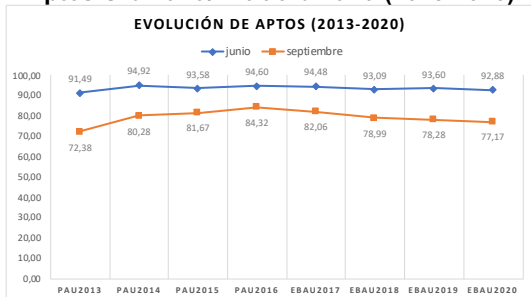

223-ITALIANO

ESTADÍSTICAS DE LA MATERIA (actualizado a 30/11/2020)

1. Datos globales de EBAU

MATERIAS	JUNIO				SEPTIEMBRE			
	Presentados	Aptos	% Aptos	Media	Presentados	Aptos	% Aptos	Media
201- LENGUA CASTELLANA Y LITERATURA II	7.837	6.475	82,62	6,84	747	541	72,42	5,77
202- HISTORIA DE ESPAÑA	7.856	6.557	83,46	7,44	745	476	63,89	5,72
203- INGLÉS	7.721	5.975	77,39	6,73	737	427	57,94	5,48
204- FRANCÉS	545	531	97,43	8,20	38	35	92,11	6,95
205- ALEMÁN	16	13	81,25	7,37	-	-	-	-
206- MATEMÁTICAS II	4.057	2.967	73,13	6,47	592	330	55,74	5,19
207- MAT. APLICADAS A LAS CIENCIAS SOCIALES II	2.934	1.949	66,43	5,87	340	149	43,82	4,20
208- LATÍN II	895	820	91,62	8,12	66	46	69,70	5,55
209- FUNDAMENTOS DE ARTE II	264	254	96,21	7,92	27	18	66,67	5,99
210- ARTES ESCÉNICAS	40	28	70,00	5,40	2	1	50,00	5,00
211- BIOLOGÍA	1.890	1.381	73,07	6,21	231	136	58,87	5,44
212- CULTURA AUDIOVISUAL II	1.071	1.028	95,99	7,47	118	117	99,15	8,28
213- DIBUJO TÉCNICO II	842	598	71,02	6,54	51	15	29,41	3,93
214- DISEÑO	116	97	83,62	6,39	7	5	71,43	6,30
215- ECONOMÍA DE LA EMPRESA	1.968	1.613	81,96	6,84	178	108	60,67	5,28
216- FÍSICA	1.199	746	62,22	5,46	92	43	46,74	4,58
217- GEOGRAFÍA	1.013	850	83,91	6,90	87	64	73,56	5,70
218- GEOLOGÍA	40	35	87,50	6,79	4	2	50,00	5,35
219- GRIEGO II	388	336	86,60	7,46	17	9	52,94	4,62
220- HISTORIA DE LA FILOSOFÍA	1.120	856	76,43	6,61	94	59	62,77	5,31
221- HISTORIA DEL ARTE	176	136	77,27	6,53	6	1	16,67	3,53
222- QUÍMICA	2.675	1.908	71,33	6,08	441	326	73,92	6,13
223- ITALIANO	19	18	94,74	7,27	5	5	100,00	7,49

Evolución matrícula EBAU 2010/2020

Ratio ordinaria/extraordinaria

Matrícula Fase Voluntaria

Hombres/mujeres 2017-2020

Nota Media Bachillerato y Fase General (ordinaria)

Aptos Ordinaria/Extraordinaria (2013-2020)

Nota Media Bachillerato y Fase General (extraordinaria)