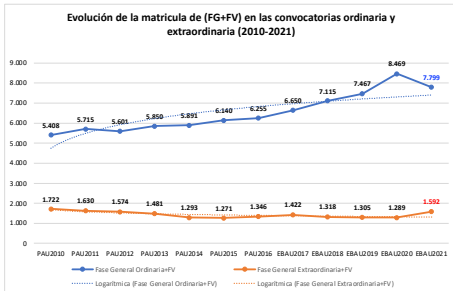

223-ITALIANO

ESTADÍSTICAS DE LA MATERIA (actualizado a 30/07/2021)

1. Datos globales de EBAU

MATERIAS	ORDINARIA				EXTRAORDINARIA			
	Present.	Aptos	% Aptos	Media	Present.	Aptos	% Aptos	Media
201- LENGUA CASTELLANA Y LITERATURA II	7.233	6.182	85,47	6,98	1050	656	62,48	5,48
202- HISTORIA DE ESPAÑA	7.231	6.162	85,22	7,49	1047	519	49,57	5,08
203- INGLÉS	7.078	5.695	80,46	6,91	1028	602	58,56	5,44
204- FRANCÉS	694	672	96,83	7,71	74	66	89,19	6,72
205- ALEMÁN	19	17	89,47	8,18				
206- MATEMÁTICAS II	3.839	3.508	91,38	8,03	641	416	64,90	5,87
207- MAT. APLICADAS A LAS CIENCIAS SOCIALES II	2.781	2.073	74,54	6,49	532	170	31,95	3,72
208- LATÍN II	762	562	73,75	6,64	128	72	56,25	5,38
209- FUNDAMENTOS DE ARTE II	267	261	97,75	8,33	35	27	77,14	5,89
210- ARTES ESCÉNICAS	41	38	92,68	6,75	4	4	100,00	6,94
211- BIOLOGÍA	1.635	1.254	76,70	6,37	229	148	64,63	5,95
212- CULTURA AUDIOVISUAL II	937	884	94,34	7,36	182	181	99,45	7,79
213- DIBUJO TÉCNICO II	857	635	74,10	6,72	93	45	48,39	4,75
214- DISEÑO	143	141	98,60	7,77	16	15	93,75	6,72
215- ECONOMÍA DE LA EMPRESA	1.854	1.673	90,24	7,48	263	147	55,89	5,07
216- FÍSICA	1.197	855	71,43	6,29	129	61	47,29	4,66
217- GEOGRAFÍA	1.003	797	79,46	6,45	131	64	48,85	4,65
218- GEOLOGÍA	28	28	100,00	8,22	1	1	100,00	5,60
219- GRIEGO II	305	290	95,08	8,37	27	19	70,37	6,14
220- HISTORIA DE LA FILOSOFÍA	958	777	81,11	7,09	134	61	45,52	4,40
221- HISTORIA DEL ARTE	126	105	83,33	7,14	17	4	23,53	3,52
222- QUÍMICA	2.574	2.127	82,63	6,67	495	353	71,31	6,31
223- ITALIANO	22	16	72,73	6,62	3	3	100,00	6,85

Evolución matrícula EBAU 2010/2021

Ratio ordinaria/extraordinaria

Matrícula Fase Voluntaria

Hombres/mujeres 2017-2021

Nota Media Bachillerato y Fase General (ordinaria)

Aptos Ordinaria/Extraordinaria (2013-2021)