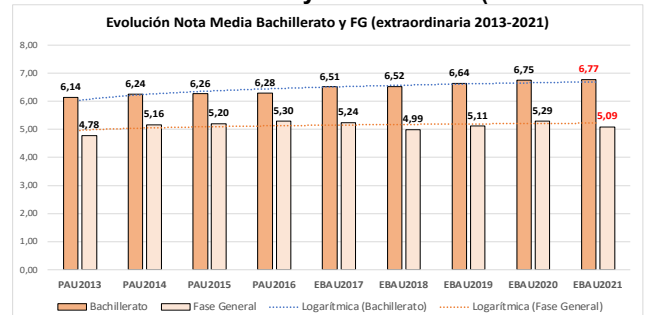

223-ITALIANO

ESTADÍSTICAS DE LA MATERIA (actualizado a 30/07/2021)

1. Datos globales de EBAU

MATERIAS	ORDINARIA				EXTRAORDINARIA			
	Present.	Aptos	% Aptos	Media	Present.	Aptos	% Aptos	Media
201- LENGUA CASTELLANA Y LITERATURA II	7.233	6.182	85,47	6,98	1050	656	62,48	5,48
202- HISTORIA DE ESPAÑA	7.231	6.162	85,22	7,49	1047	519	49,57	5,08
203- INGLÉS	7.078	5.695	80,46	6,91	1028	602	58,56	5,44
204- FRANCÉS	694	672	96,83	7,71	74	66	89,19	6,72
205- ALEMÁN	19	17	89,47	8,18				
206- MATEMÁTICAS II	3.839	3.508	91,38	8,03	641	416	64,90	5,87
207- MAT. APLICADAS A LAS CIENCIAS SOCIALES II	2.781	2.073	74,54	6,49	532	170	31,95	3,72
208- LATÍN II	762	562	73,75	6,64	128	72	56,25	5,38
209- FUNDAMENTOS DE ARTE II	267	261	97,75	8,33	35	27	77,14	5,89
210- ARTES ESCÉNICAS	41	38	92,68	6,75	4	4	100,00	6,94
211- BIOLOGÍA	1.635	1.254	76,70	6,37	229	148	64,63	5,95
212- CULTURA AUDIOVISUAL II	937	884	94,34	7,36	182	181	99,45	7,79
213- DIBUJO TÉCNICO II	857	635	74,10	6,72	93	45	48,39	4,75
214- DISEÑO	143	141	98,60	7,77	16	15	93,75	6,72
215- ECONOMÍA DE LA EMPRESA	1.854	1.673	90,24	7,48	263	147	55,89	5,07
216- FÍSICA	1.197	855	71,43	6,29	129	61	47,29	4,66
217- GEOGRAFÍA	1.003	797	79,46	6,45	131	64	48,85	4,65
218- GEOLOGÍA	28	28	100,00	8,22	1	1	100,00	5,60
219- GRIEGO II	305	290	95,08	8,37	27	19	70,37	6,14
220- HISTORIA DE LA FILOSOFÍA	958	777	81,11	7,09	134	61	45,52	4,40
221- HISTORIA DEL ARTE	126	105	83,33	7,14	17	4	23,53	3,52
222- QUÍMICA	2.574	2.127	82,63	6,67	495	353	71,31	6,31
223- ITALIANO	22	16	72,73	6,62	3	3	100,00	6,85

Evolución matrícula EBAU 2010/2021

Ratio ordinaria/extraordinaria

Matrícula Fase Voluntaria

Hombres/mujeres 2017-2021

Nota Media Bachillerato y Fase General (ordinaria)

Aptos Ordinaria/Extraordinaria (2013-2021)

Nota Media Bachillerato y Fase General (extraordinaria)

2. Datos de la materia.