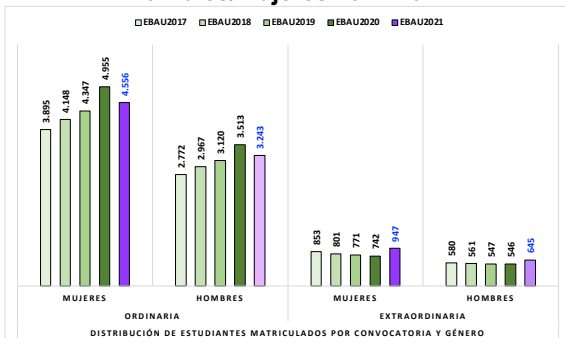

223-ITALIANO

ESTADÍSTICAS DE LA MATERIA (actualizado a 30/07/2021)

1. Datos globales de EBAU

MATERIAS	ORDINARIA				EXTRAORDINARIA			
	Present.	Aptos	% Aptos	Media	Present.	Aptos	% Aptos	Media
201- LENGUA CASTELLANA Y LITERATURA II	7.233	6.182	85,47	6,98	1050	656	62,48	5,48
202- HISTORIA DE ESPAÑA	7.231	6.162	85,22	7,49	1047	519	49,57	5,08
203- INGLÉS	7.078	5.695	80,46	6,91	1028	602	58,56	5,44
204- FRANCÉS	694	672	96,83	7,71	74	66	89,19	6,72
205- ALEMÁN	19	17	89,47	8,18				
206- MATEMÁTICAS II	3.839	3.508	91,38	8,03	641	416	64,90	5,87
207- MAT. APLICADAS A LAS CIENCIAS SOCIALES II	2.781	2.073	74,54	6,49	532	170	31,95	3,72
208- LATÍN II	762	562	73,75	6,64	128	72	56,25	5,38
209- FUNDAMENTOS DE ARTE II	267	261	97,75	8,33	35	27	77,14	5,89
210- ARTES ESCÉNICAS	41	38	92,68	6,75	4	4	100,00	6,94
211- BIOLOGÍA	1.635	1.254	76,70	6,37	229	148	64,63	5,95
212- CULTURA AUDIOVISUAL II	937	884	94,34	7,36	182	181	99,45	7,79
213- DIBUJO TÉCNICO II	857	635	74,10	6,72	93	45	48,39	4,75
214- DISEÑO	143	141	98,60	7,77	16	15	93,75	6,72
215- ECONOMÍA DE LA EMPRESA	1.854	1.673	90,24	7,48	263	147	55,89	5,07
216- FÍSICA	1.197	855	71,43	6,29	129	61	47,29	4,66
217- GEOGRAFÍA	1.003	797	79,46	6,45	131	64	48,85	4,65
218- GEOLOGÍA	28	28	100,00	8,22	1	1	100,00	5,60
219- GRIEGO II	305	290	95,08	8,37	27	19	70,37	6,14
220- HISTORIA DE LA FILOSOFÍA	958	777	81,11	7,09	134	61	45,52	4,40
221- HISTORIA DEL ARTE	126	105	83,33	7,14	17	4	23,53	3,52
222- QUÍMICA	2.574	2.127	82,63	6,67	495	353	71,31	6,31
223- ITALIANO	22	16	72,73	6,62	3	3	100,00	6,85

Evolución matrícula EBAU 2010/2021

Ratio ordinaria/extraordinaria

Matrícula Fase Voluntaria

Hombres/mujeres 2017-2021

Nota Media Bachillerato y Fase General (ordinaria)

Aptos Ordinaria/Extraordinaria (2013-2021)

Nota Media Bachillerato y Fase General (extraordinaria)

2. Datos de la materia.