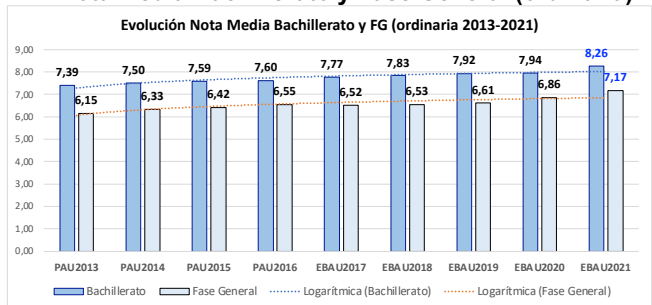

Evolución matrícula EBAU 2010/2021

Ratio ordinaria/extraordinaria

Matrícula Fase Voluntaria

Hombres/mujeres 2017-2021

Nota Media Bachillerato y Fase General (ordinaria)

Aptos Ordinaria/Extraordinaria (2013-2021)

Nota Media Bachillerato y Fase General (extraordinaria)

2. Datos de la materia.