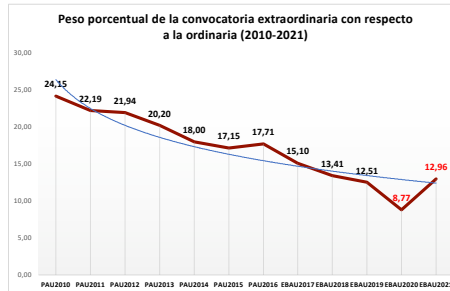

223-ITALIANO

ESTADÍSTICAS DE LA MATERIA (actualizado a 30/07/2021)

1. Datos globales de EBAU

MATERIAS	ORDINARIA				EXTRAORDINARIA			
	Present.	Aptos	% Aptos	Media	Present.	Aptos	% Aptos	Media
201- LENGUA CASTELLANA Y LITERATURA II	7.233	6.182	85,47	6,98	1050	656	62,48	5,48
202- HISTORIA DE ESPAÑA	7.231	6.162	85,22	7,49	1047	519	49,57	5,08
203- INGLÉS	7.078	5.695	80,46	6,91	1028	602	58,56	5,44
204- FRANCÉS	694	672	96,83	7,71	74	66	89,19	6,72
205- ALEMÁN	19	17	89,47	8,18				
206- MATEMÁTICAS II	3.839	3.508	91,38	8,03	641	416	64,90	5,87
207- MAT. APLICADAS A LAS CIENCIAS SOCIALES II	2.781	2.073	74,54	6,49	532	170	31,95	3,72
208- LATÍN II	762	562	73,75	6,64	128	72	56,25	5,38
209- FUNDAMENTOS DE ARTE II	267	261	97,75	8,33	35	27	77,14	5,89
210- ARTES ESCÉNICAS	41	38	92,68	6,75	4	4	100,00	6,94
211- BIOLOGÍA	1.635	1.254	76,70	6,37	229	148	64,63	5,95
212- CULTURA AUDIOVISUAL II	937	884	94,34	7,36	182	181	99,45	7,79
213- DIBUJO TÉCNICO II	857	635	74,10	6,72	93	45	48,39	4,75
214- DISEÑO	143	141	98,60	7,77	16	15	93,75	6,72
215- ECONOMÍA DE LA EMPRESA	1.854	1.673	90,24	7,48	263	147	55,89	5,07
216- FÍSICA	1.197	855	71,43	6,29	129	61	47,29	4,66
217- GEOGRAFÍA	1.003	797	79,46	6,45	131	64	48,85	4,65
218- GEOLOGÍA	28	28	100,00	8,22	1	1	100,00	5,60
219- GRIEGO II	305	290	95,08	8,37	27	19	70,37	6,14
220- HISTORIA DE LA FILOSOFÍA	958	777	81,11	7,09	134	61	45,52	4,40
221- HISTORIA DEL ARTE	126	105	83,33	7,14	17	4	23,53	3,52
222- QUÍMICA	2.574	2.127	82,63	6,67	495	353	71,31	6,31
223- ITALIANO	22	16	72,73	6,62	3	3	100,00	6,85

Evolución matrícula EBAU 2010/2021

Ratio ordinaria/extraordinaria

Matrícula Fase Voluntaria

Hombres/mujeres 2017-2021

Nota Media Bachillerato y Fase General (ordinaria)

Aptos Ordinaria/Extraordinaria (2013-2021)