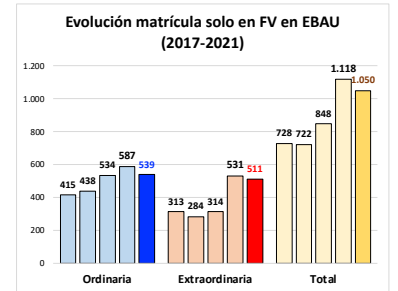

223-ITALIANO

ESTADÍSTICAS DE LA MATERIA (actualizado a 30/07/2021)

1. Datos globales de EBAU

MATERIAS	ORDINARIA				EXTRAORDINARIA			
	Present.	Aptos	% Aptos	Media	Present.	Aptos	% Aptos	Media
201- LENGUA CASTELLANA Y LITERATURA II	7.233	6.182	85,47	6,98	1050	656	62,48	5,48
202- HISTORIA DE ESPAÑA	7.231	6.162	85,22	7,49	1047	519	49,57	5,08
203- INGLÉS	7.078	5.695	80,46	6,91	1028	602	58,56	5,44
204- FRANCÉS	694	672	96,83	7,71	74	66	89,19	6,72
205- ALEMÁN	19	17	89,47	8,18				
206- MATEMÁTICAS II	3.839	3.508	91,38	8,03	641	416	64,90	5,87
207- MAT. APLICADAS A LAS CIENCIAS SOCIALES II	2.781	2.073	74,54	6,49	532	170	31,95	3,72
208- LATÍN II	762	562	73,75	6,64	128	72	56,25	5,38
209- FUNDAMENTOS DE ARTE II	267	261	97,75	8,33	35	27	77,14	5,89
210- ARTES ESCÉNICAS	41	38	92,68	6,75	4	4	100,00	6,94
211- BIOLOGÍA	1.635	1.254	76,70	6,37	229	148	64,63	5,95
212- CULTURA AUDIOVISUAL II	937	884	94,34	7,36	182	181	99,45	7,79
213- DIBUJO TÉCNICO II	857	635	74,10	6,72	93	45	48,39	4,75
214- DISEÑO	143	141	98,60	7,77	16	15	93,75	6,72
215- ECONOMÍA DE LA EMPRESA	1.854	1.673	90,24	7,48	263	147	55,89	5,07
216- FÍSICA	1.197	855	71,43	6,29	129	61	47,29	4,66
217- GEOGRAFÍA	1.003	797	79,46	6,45	131	64	48,85	4,65
218- GEOLOGÍA	28	28	100,00	8,22	1	1	100,00	5,60
219- GRIEGO II	305	290	95,08	8,37	27	19	70,37	6,14
220- HISTORIA DE LA FILOSOFÍA	958	777	81,11	7,09	134	61	45,52	4,40
221- HISTORIA DEL ARTE	126	105	83,33	7,14	17	4	23,53	3,52
222- QUÍMICA	2.574	2.127	82,63	6,67	495	353	71,31	6,31
223- ITALIANO	22	16	72,73	6,62	3	3	100,00	6,85

Evolución matrícula EBAU 2010/2021

Ratio ordinaria/extraordinaria

Matrícula Fase Voluntaria

Hombres/mujeres 2017-2021

Nota Media Bachillerato y Fase General (ordinaria)

Aptos Ordinaria/Extraordinaria (2013-2021)