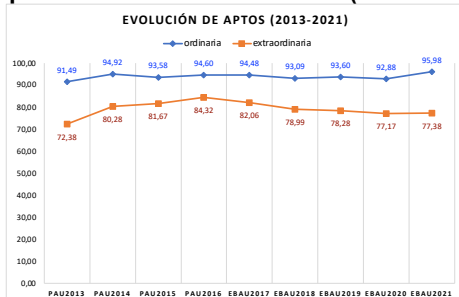

Evolución matrícula EBAU 2010/2021

Ratio ordinaria/extraordinaria

Matrícula Fase Voluntaria

Hombres/mujeres 2017-2021

Nota Media Bachillerato y Fase General (ordinaria)

Aptos Ordinaria/Extraordinaria (2013-2021)

Nota Media Bachillerato y Fase General (extraordinaria)

2. Datos de la materia.