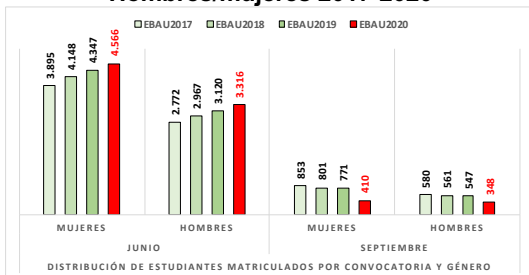

202-HISTORIA DE ESPAÑA

ESTADÍSTICAS DE LA MATERIA (actualizado a 30/11/2020)

1. Datos globales de EBAU

MATERIAS	JUNIO				SEPTIEMBRE			
	Presentados	Aptos	% Aptos	Media	Presentados	Aptos	% Aptos	Media
201- LENGUA CASTELLANA Y LITERATURA II	7.837	6.475	82,62	6,84	747	541	72,42	5,77
202- HISTORIA DE ESPAÑA	7.856	6.557	83,46	7,44	745	476	63,89	5,72
203- INGLÉS	7.721	5.975	77,39	6,73	737	427	57,94	5,48
204- FRANCÉS	545	531	97,43	8,20	38	35	92,11	6,95
205- ALEMÁN	16	13	81,25	7,37	-	-	-	-
206- MATEMÁTICAS II	4.057	2.967	73,13	6,47	592	330	55,74	5,19
207- MAT. APLICADAS A LAS CIENCIAS SOCIALES II	2.934	1.949	66,43	5,87	340	149	43,82	4,20
208- LATÍN II	895	820	91,62	8,12	66	46	69,70	5,55
209- FUNDAMENTOS DE ARTE II	264	254	96,21	7,92	27	18	66,67	5,99
210- ARTES ESCÉNICAS	40	28	70,00	5,40	2	1	50,00	5,00
211- BIOLOGÍA	1.890	1.381	73,07	6,21	231	136	58,87	5,44
212- CULTURA AUDIOVISUAL II	1.071	1.028	95,99	7,47	118	117	99,15	8,28
213- DIBUJO TÉCNICO II	842	598	71,02	6,54	51	15	29,41	3,93
214- DISEÑO	116	97	83,62	6,39	7	5	71,43	6,30
215- ECONOMÍA DE LA EMPRESA	1.968	1.613	81,96	6,84	178	108	60,67	5,28
216- FÍSICA	1.199	746	62,22	5,46	92	43	46,74	4,58
217- GEOGRAFÍA	1.013	850	83,91	6,90	87	64	73,56	5,70
218- GEOLOGÍA	40	35	87,50	6,79	4	2	50,00	5,35
219- GRIEGO II	388	336	86,60	7,46	17	9	52,94	4,62
220- HISTORIA DE LA FILOSOFÍA	1.120	856	76,43	6,61	94	59	62,77	5,31
221- HISTORIA DEL ARTE	176	136	77,27	6,53	6	1	16,67	3,53
222- QUÍMICA	2.675	1.908	71,33	6,08	441	326	73,92	6,13
223- ITALIANO	19	18	94,74	7,27	5	5	100,00	7,49

Evolución matrícula EBAU 2010/2020

Ratio ordinaria/extraordinaria

Matrícula Fase Voluntaria

Hombres/mujeres 2017-2020

Nota Media Bachillerato y Fase General (ordinaria)

Aptos Ordinaria/Extraordinaria (2013-2020)