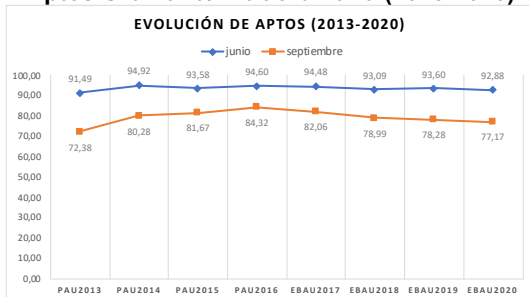

202-HISTORIA DE ESPAÑA

ESTADÍSTICAS DE LA MATERIA (actualizado a 30/11/2020)

1. Datos globales de EBAU

MATERIAS	JUNIO				SEPTIEMBRE			
	Presentados	Aptos	% Aptos	Media	Presentados	Aptos	% Aptos	Media
201- LENGUA CASTELLANA Y LITERATURA II	7.837	6.475	82,62	6,84	747	541	72,42	5,77
202- HISTORIA DE ESPAÑA	7.856	6.557	83,46	7,44	745	476	63,89	5,72
203- INGLÉS	7.721	5.975	77,39	6,73	737	427	57,94	5,48
204- FRANCÉS	545	531	97,43	8,20	38	35	92,11	6,95
205- ALEMÁN	16	13	81,25	7,37	-	-	-	-
206- MATEMÁTICAS II	4.057	2.967	73,13	6,47	592	330	55,74	5,19
207- MAT. APLICADAS A LAS CIENCIAS SOCIALES II	2.934	1.949	66,43	5,87	340	149	43,82	4,20
208- LATÍN II	895	820	91,62	8,12	66	46	69,70	5,55
209- FUNDAMENTOS DE ARTE II	264	254	96,21	7,92	27	18	66,67	5,99
210- ARTES ESCÉNICAS	40	28	70,00	5,40	2	1	50,00	5,00
211- BIOLOGÍA	1.890	1.381	73,07	6,21	231	136	58,87	5,44
212- CULTURA AUDIOVISUAL II	1.071	1.028	95,99	7,47	118	117	99,15	8,28
213- DIBUJO TÉCNICO II	842	598	71,02	6,54	51	15	29,41	3,93
214- DISEÑO	116	97	83,62	6,39	7	5	71,43	6,30
215- ECONOMÍA DE LA EMPRESA	1.968	1.613	81,96	6,84	178	108	60,67	5,28
216- FÍSICA	1.199	746	62,22	5,46	92	43	46,74	4,58
217- GEOGRAFÍA	1.013	850	83,91	6,90	87	64	73,56	5,70
218- GEOLOGÍA	40	35	87,50	6,79	4	2	50,00	5,35
219- GRIEGO II	388	336	86,60	7,46	17	9	52,94	4,62
220- HISTORIA DE LA FILOSOFÍA	1.120	856	76,43	6,61	94	59	62,77	5,31
221- HISTORIA DEL ARTE	176	136	77,27	6,53	6	1	16,67	3,53
222- QUÍMICA	2.675	1.908	71,33	6,08	441	326	73,92	6,13
223- ITALIANO	19	18	94,74	7,27	5	5	100,00	7,49

Evolución matrícula EBAU 2010/2020

Ratio ordinaria/extraordinaria

Matrícula Fase Voluntaria

Hombres/mujeres 2017-2020

Nota Media Bachillerato y Fase General (ordinaria)

Aptos Ordinaria/Extraordinaria (2013-2020)

Nota Media Bachillerato y Fase General (extraordinaria)

2. Datos de la materia.