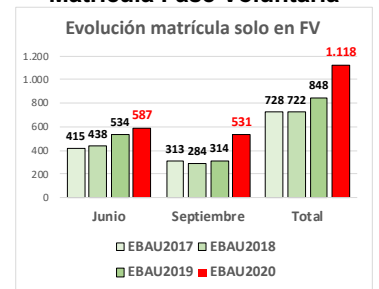

202-HISTORIA DE ESPAÑA

ESTADÍSTICAS DE LA MATERIA (actualizado a 30/11/2020)

1. Datos globales de EBAU

MATERIAS	JUNIO				SEPTIEMBRE			
	Presentados	Aptos	% Aptos	Media	Presentados	Aptos	% Aptos	Media
201- LENGUA CASTELLANA Y LITERATURA II	7.837	6.475	82,62	6,84	747	541	72,42	5,77
202- HISTORIA DE ESPAÑA	7.856	6.557	83,46	7,44	745	476	63,89	5,72
203- INGLÉS	7.721	5.975	77,39	6,73	737	427	57,94	5,48
204- FRANCÉS	545	531	97,43	8,20	38	35	92,11	6,95
205- ALEMÁN	16	13	81,25	7,37	-	-	-	-
206- MATEMÁTICAS II	4.057	2.967	73,13	6,47	592	330	55,74	5,19
207- MAT. APLICADAS A LAS CIENCIAS SOCIALES II	2.934	1.949	66,43	5,87	340	149	43,82	4,20
208- LATÍN II	895	820	91,62	8,12	66	46	69,70	5,55
209- FUNDAMENTOS DE ARTE II	264	254	96,21	7,92	27	18	66,67	5,99
210- ARTES ESCÉNICAS	40	28	70,00	5,40	2	1	50,00	5,00
211- BIOLOGÍA	1.890	1.381	73,07	6,21	231	136	58,87	5,44
212- CULTURA AUDIOVISUAL II	1.071	1.028	95,99	7,47	118	117	99,15	8,28
213- DIBUJO TÉCNICO II	842	598	71,02	6,54	51	15	29,41	3,93
214- DISEÑO	116	97	83,62	6,39	7	5	71,43	6,30
215- ECONOMÍA DE LA EMPRESA	1.968	1.613	81,96	6,84	178	108	60,67	5,28
216- FÍSICA	1.199	746	62,22	5,46	92	43	46,74	4,58
217- GEOGRAFÍA	1.013	850	83,91	6,90	87	64	73,56	5,70
218- GEOLOGÍA	40	35	87,50	6,79	4	2	50,00	5,35
219- GRIEGO II	388	336	86,60	7,46	17	9	52,94	4,62
220- HISTORIA DE LA FILOSOFÍA	1.120	856	76,43	6,61	94	59	62,77	5,31
221- HISTORIA DEL ARTE	176	136	77,27	6,53	6	1	16,67	3,53
222- QUÍMICA	2.675	1.908	71,33	6,08	441	326	73,92	6,13
223- ITALIANO	19	18	94,74	7,27	5	5	100,00	7,49

Evolución matrícula EBAU 2010/2020

Ratio ordinaria/extraordinaria

Matrícula Fase Voluntaria

Hombres/mujeres 2017-2020

Nota Media Bachillerato y Fase General (ordinaria)

Aptos Ordinaria/Extraordinaria (2013-2020)