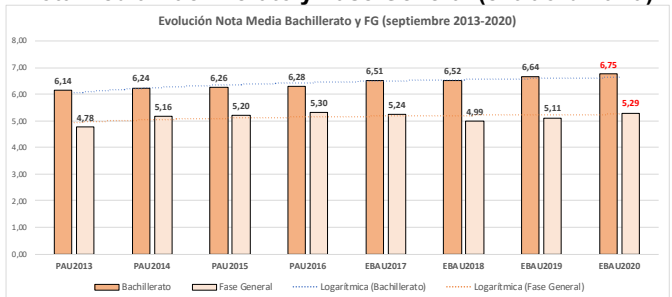

202-HISTORIA DE ESPAÑA

ESTADÍSTICAS DE LA MATERIA (actualizado a 30/11/2020)

1. Datos globales de EBAU

MATERIAS	JUNIO				SEPTIEMBRE			
	Presentados	Aptos	% Aptos	Media	Presentados	Aptos	% Aptos	Media
201- LENGUA CASTELLANA Y LITERATURA II	7.837	6.475	82,62	6,84	747	541	72,42	5,77
202- HISTORIA DE ESPAÑA	7.856	6.557	83,46	7,44	745	476	63,89	5,72
203- INGLÉS	7.721	5.975	77,39	6,73	737	427	57,94	5,48
204- FRANCÉS	545	531	97,43	8,20	38	35	92,11	6,95
205- ALEMÁN	16	13	81,25	7,37	-	-	-	-
206- MATEMÁTICAS II	4.057	2.967	73,13	6,47	592	330	55,74	5,19
207- MAT. APLICADAS A LAS CIENCIAS SOCIALES II	2.934	1.949	66,43	5,87	340	149	43,82	4,20
208- LATÍN II	895	820	91,62	8,12	66	46	69,70	5,55
209- FUNDAMENTOS DE ARTE II	264	254	96,21	7,92	27	18	66,67	5,99
210- ARTES ESCÉNICAS	40	28	70,00	5,40	2	1	50,00	5,00
211- BIOLOGÍA	1.890	1.381	73,07	6,21	231	136	58,87	5,44
212- CULTURA AUDIOVISUAL II	1.071	1.028	95,99	7,47	118	117	99,15	8,28
213- DIBUJO TÉCNICO II	842	598	71,02	6,54	51	15	29,41	3,93
214- DISEÑO	116	97	83,62	6,39	7	5	71,43	6,30
215- ECONOMÍA DE LA EMPRESA	1.968	1.613	81,96	6,84	178	108	60,67	5,28
216- FÍSICA	1.199	746	62,22	5,46	92	43	46,74	4,58
217- GEOGRAFÍA	1.013	850	83,91	6,90	87	64	73,56	5,70
218- GEOLOGÍA	40	35	87,50	6,79	4	2	50,00	5,35
219- GRIEGO II	388	336	86,60	7,46	17	9	52,94	4,62
220- HISTORIA DE LA FILOSOFÍA	1.120	856	76,43	6,61	94	59	62,77	5,31
221- HISTORIA DEL ARTE	176	136	77,27	6,53	6	1	16,67	3,53
222- QUÍMICA	2.675	1.908	71,33	6,08	441	326	73,92	6,13
223- ITALIANO	19	18	94,74	7,27	5	5	100,00	7,49

Evolución matrícula EBAU 2010/2020

Ratio ordinaria/extraordinaria

Matrícula Fase Voluntaria

Hombres/mujeres 2017-2020

Nota Media Bachillerato y Fase General (ordinaria)

Aptos Ordinaria/Extraordinaria (2013-2020)

Nota Media Bachillerato y Fase General (extraordinaria)

2. Datos de la materia.