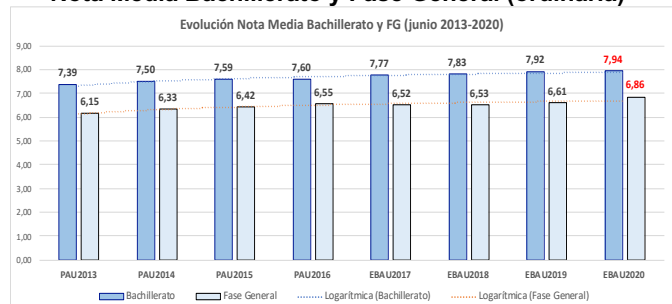

202-HISTORIA DE ESPAÑA

ESTADÍSTICAS DE LA MATERIA (actualizado a 30/11/2020)

1. Datos globales de EBAU

MATERIAS	JUNIO				SEPTIEMBRE			
	Presentados	Aptos	% Aptos	Media	Presentados	Aptos	% Aptos	Media
201- LENGUA CASTELLANA Y LITERATURA II	7.837	6.475	82,62	6,84	747	541	72,42	5,77
202- HISTORIA DE ESPAÑA	7.856	6.557	83,46	7,44	745	476	63,89	5,72
203- INGLÉS	7.721	5.975	77,39	6,73	737	427	57,94	5,48
204- FRANCÉS	545	531	97,43	8,20	38	35	92,11	6,95
205- ALEMÁN	16	13	81,25	7,37	-	-	-	-
206- MATEMÁTICAS II	4.057	2.967	73,13	6,47	592	330	55,74	5,19
207- MAT. APLICADAS A LAS CIENCIAS SOCIALES II	2.934	1.949	66,43	5,87	340	149	43,82	4,20
208- LATÍN II	895	820	91,62	8,12	66	46	69,70	5,55
209- FUNDAMENTOS DE ARTE II	264	254	96,21	7,92	27	18	66,67	5,99
210- ARTES ESCÉNICAS	40	28	70,00	5,40	2	1	50,00	5,00
211- BIOLOGÍA	1.890	1.381	73,07	6,21	231	136	58,87	5,44
212- CULTURA AUDIOVISUAL II	1.071	1.028	95,99	7,47	118	117	99,15	8,28
213- DIBUJO TÉCNICO II	842	598	71,02	6,54	51	15	29,41	3,93
214- DISEÑO	116	97	83,62	6,39	7	5	71,43	6,30
215- ECONOMÍA DE LA EMPRESA	1.968	1.613	81,96	6,84	178	108	60,67	5,28
216- FÍSICA	1.199	746	62,22	5,46	92	43	46,74	4,58
217- GEOGRAFÍA	1.013	850	83,91	6,90	87	64	73,56	5,70
218- GEOLOGÍA	40	35	87,50	6,79	4	2	50,00	5,35
219- GRIEGO II	388	336	86,60	7,46	17	9	52,94	4,62
220- HISTORIA DE LA FILOSOFÍA	1.120	856	76,43	6,61	94	59	62,77	5,31
221- HISTORIA DEL ARTE	176	136	77,27	6,53	6	1	16,67	3,53
222- QUÍMICA	2.675	1.908	71,33	6,08	441	326	73,92	6,13
223- ITALIANO	19	18	94,74	7,27	5	5	100,00	7,49

Evolución matrícula EBAU 2010/2020

Ratio ordinaria/extraordinaria

Matrícula Fase Voluntaria

Hombres/mujeres 2017-2020

Nota Media Bachillerato y Fase General (ordinaria)

Aptos Ordinaria/Extraordinaria (2013-2020)

Nota Media Bachillerato y Fase General (extraordinaria)

2. Datos de la materia.