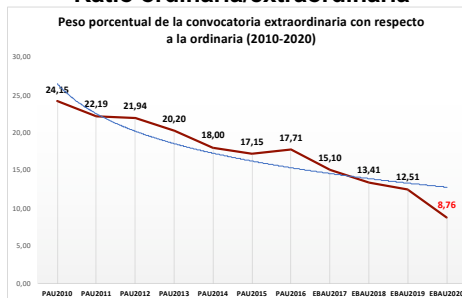

202-HISTORIA DE ESPAÑA

ESTADÍSTICAS DE LA MATERIA (actualizado a 30/11/2020)

1. Datos globales de EBAU

MATERIAS	JUNIO				SEPTIEMBRE			
	Presentados	Aptos	% Aptos	Media	Presentados	Aptos	% Aptos	Media
201- LENGUA CASTELLANA Y LITERATURA II	7.837	6.475	82,62	6,84	747	541	72,42	5,77
202- HISTORIA DE ESPAÑA	7.856	6.557	83,46	7,44	745	476	63,89	5,72
203- INGLÉS	7.721	5.975	77,39	6,73	737	427	57,94	5,48
204- FRANCÉS	545	531	97,43	8,20	38	35	92,11	6,95
205- ALEMÁN	16	13	81,25	7,37	-	-	-	-
206- MATEMÁTICAS II	4.057	2.967	73,13	6,47	592	330	55,74	5,19
207- MAT. APLICADAS A LAS CIENCIAS SOCIALES II	2.934	1.949	66,43	5,87	340	149	43,82	4,20
208- LATÍN II	895	820	91,62	8,12	66	46	69,70	5,55
209- FUNDAMENTOS DE ARTE II	264	254	96,21	7,92	27	18	66,67	5,99
210- ARTES ESCÉNICAS	40	28	70,00	5,40	2	1	50,00	5,00
211- BIOLOGÍA	1.890	1.381	73,07	6,21	231	136	58,87	5,44
212- CULTURA AUDIOVISUAL II	1.071	1.028	95,99	7,47	118	117	99,15	8,28
213- DIBUJO TÉCNICO II	842	598	71,02	6,54	51	15	29,41	3,93
214- DISEÑO	116	97	83,62	6,39	7	5	71,43	6,30
215- ECONOMÍA DE LA EMPRESA	1.968	1.613	81,96	6,84	178	108	60,67	5,28
216- FÍSICA	1.199	746	62,22	5,46	92	43	46,74	4,58
217- GEOGRAFÍA	1.013	850	83,91	6,90	87	64	73,56	5,70
218- GEOLOGÍA	40	35	87,50	6,79	4	2	50,00	5,35
219- GRIEGO II	388	336	86,60	7,46	17	9	52,94	4,62
220- HISTORIA DE LA FILOSOFÍA	1.120	856	76,43	6,61	94	59	62,77	5,31
221- HISTORIA DEL ARTE	176	136	77,27	6,53	6	1	16,67	3,53
222- QUÍMICA	2.675	1.908	71,33	6,08	441	326	73,92	6,13
223- ITALIANO	19	18	94,74	7,27	5	5	100,00	7,49

Evolución matrícula EBAU 2010/2020

Ratio ordinaria/extraordinaria

Matrícula Fase Voluntaria

Hombres/mujeres 2017-2020

Nota Media Bachillerato y Fase General (ordinaria)

Aptos Ordinaria/Extraordinaria (2013-2020)