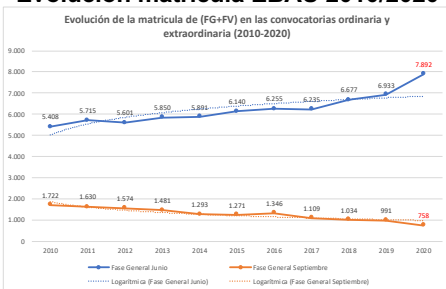

202-HISTORIA DE ESPAÑA

ESTADÍSTICAS DE LA MATERIA (actualizado a 30/11/2020)

1. Datos globales de EBAU

MATERIAS	JUNIO				SEPTIEMBRE			
	Presentados	Aptos	% Aptos	Media	Presentados	Aptos	% Aptos	Media
201- LENGUA CASTELLANA Y LITERATURA II	7.837	6.475	82,62	6,84	747	541	72,42	5,77
202- HISTORIA DE ESPAÑA	7.856	6.557	83,46	7,44	745	476	63,89	5,72
203- INGLÉS	7.721	5.975	77,39	6,73	737	427	57,94	5,48
204- FRANCÉS	545	531	97,43	8,20	38	35	92,11	6,95
205- ALEMÁN	16	13	81,25	7,37	-	-	-	-
206- MATEMÁTICAS II	4.057	2.967	73,13	6,47	592	330	55,74	5,19
207- MAT. APLICADAS A LAS CIENCIAS SOCIALES II	2.934	1.949	66,43	5,87	340	149	43,82	4,20
208- LATÍN II	895	820	91,62	8,12	66	46	69,70	5,55
209- FUNDAMENTOS DE ARTE II	264	254	96,21	7,92	27	18	66,67	5,99
210- ARTES ESCÉNICAS	40	28	70,00	5,40	2	1	50,00	5,00
211- BIOLOGÍA	1.890	1.381	73,07	6,21	231	136	58,87	5,44
212- CULTURA AUDIOVISUAL II	1.071	1.028	95,99	7,47	118	117	99,15	8,28
213- DIBUJO TÉCNICO II	842	598	71,02	6,54	51	15	29,41	3,93
214- DISEÑO	116	97	83,62	6,39	7	5	71,43	6,30
215- ECONOMÍA DE LA EMPRESA	1.968	1.613	81,96	6,84	178	108	60,67	5,28
216- FÍSICA	1.199	746	62,22	5,46	92	43	46,74	4,58
217- GEOGRAFÍA	1.013	850	83,91	6,90	87	64	73,56	5,70
218- GEOLOGÍA	40	35	87,50	6,79	4	2	50,00	5,35
219- GRIEGO II	388	336	86,60	7,46	17	9	52,94	4,62
220- HISTORIA DE LA FILOSOFÍA	1.120	856	76,43	6,61	94	59	62,77	5,31
221- HISTORIA DEL ARTE	176	136	77,27	6,53	6	1	16,67	3,53
222- QUÍMICA	2.675	1.908	71,33	6,08	441	326	73,92	6,13
223- ITALIANO	19	18	94,74	7,27	5	5	100,00	7,49

Evolución matrícula EBAU 2010/2020

Ratio ordinaria/extraordinaria

Matrícula Fase Voluntaria

Hombres/mujeres 2017-2020

Nota Media Bachillerato y Fase General (ordinaria)

Aptos Ordinaria/Extraordinaria (2013-2020)