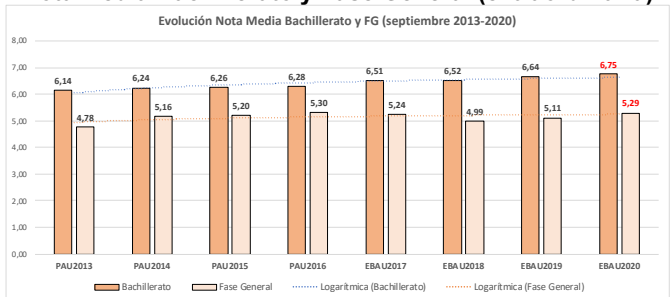

201- LENGUA ESPAÑOLA Y LITERATURA

ESTADÍSTICAS DE LA MATERIA (actualizado a 30/11/2020)

1. Datos globales de EBAU

MATERIAS	JUNIO				SEPTIEMBRE			
	Presentados	Aptos	% Aptos	Media	Presentados	Aptos	% Aptos	Media
201- LENGUA CASTELLANA Y LITERATURA II	7.837	6.475	82,62	6,84	747	541	72,42	5,77
202- HISTORIA DE ESPAÑA	7.856	6.557	83,46	7,44	745	476	63,89	5,72
203- INGLÉS	7.721	5.975	77,39	6,73	737	427	57,94	5,48
204- FRANCÉS	545	531	97,43	8,20	38	35	92,11	6,95
205- ALEMÁN	16	13	81,25	7,37	-	-	-	-
206- MATEMÁTICAS II	4.057	2.967	73,13	6,47	592	330	55,74	5,19
207- MAT. APLICADAS A LAS CIENCIAS SOCIALES II	2.934	1.949	66,43	5,87	340	149	43,82	4,20
208- LATÍN II	895	820	91,62	8,12	66	46	69,70	5,55
209- FUNDAMENTOS DE ARTE II	264	254	96,21	7,92	27	18	66,67	5,99
210- ARTES ESCÉNICAS	40	28	70,00	5,40	2	1	50,00	5,00
211- BIOLOGÍA	1.890	1.381	73,07	6,21	231	136	58,87	5,44
212- CULTURA AUDIOVISUAL II	1.071	1.028	95,99	7,47	118	117	99,15	8,28
213- DIBUJO TÉCNICO II	842	598	71,02	6,54	51	15	29,41	3,93
214- DISEÑO	116	97	83,62	6,39	7	5	71,43	6,30
215- ECONOMÍA DE LA EMPRESA	1.968	1.613	81,96	6,84	178	108	60,67	5,28
216- FÍSICA	1.199	746	62,22	5,46	92	43	46,74	4,58
217- GEOGRAFÍA	1.013	850	83,91	6,90	87	64	73,56	5,70
218- GEOLOGÍA	40	35	87,50	6,79	4	2	50,00	5,35
219- GRIEGO II	388	336	86,60	7,46	17	9	52,94	4,62
220- HISTORIA DE LA FILOSOFÍA	1.120	856	76,43	6,61	94	59	62,77	5,31
221- HISTORIA DEL ARTE	176	136	77,27	6,53	6	1	16,67	3,53
222- QUÍMICA	2.675	1.908	71,33	6,08	441	326	73,92	6,13
223- ITALIANO	19	18	94,74	7,27	5	5	100,00	7,49

Evolución matrícula EBAU 2010/2020

Ratio ordinaria/extraordinaria

Matrícula Fase Voluntaria

Hombres/mujeres 2017-2020

Nota Media Bachillerato y Fase General (ordinaria)

Aptos Ordinaria/Extraordinaria (2013-2020)

Nota Media Bachillerato y Fase General (extraordinaria)

2. Datos de la materia.