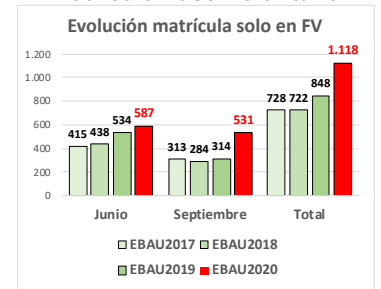

201- LENGUA ESPAÑOLA Y LITERATURA

ESTADÍSTICAS DE LA MATERIA (actualizado a 30/11/2020)

1. Datos globales de EBAU

MATERIAS	JUNIO				SEPTIEMBRE			
	Presentados	Aptos	% Aptos	Media	Presentados	Aptos	% Aptos	Media
201- LENGUA CASTELLANA Y LITERATURA II	7.837	6.475	82,62	6,84	747	541	72,42	5,77
202- HISTORIA DE ESPAÑA	7.856	6.557	83,46	7,44	745	476	63,89	5,72
203- INGLÉS	7.721	5.975	77,39	6,73	737	427	57,94	5,48
204- FRANCÉS	545	531	97,43	8,20	38	35	92,11	6,95
205- ALEMÁN	16	13	81,25	7,37	-	-	-	-
206- MATEMÁTICAS II	4.057	2.967	73,13	6,47	592	330	55,74	5,19
207- MAT. APLICADAS A LAS CIENCIAS SOCIALES II	2.934	1.949	66,43	5,87	340	149	43,82	4,20
208- LATÍN II	895	820	91,62	8,12	66	46	69,70	5,55
209- FUNDAMENTOS DE ARTE II	264	254	96,21	7,92	27	18	66,67	5,99
210- ARTES ESCÉNICAS	40	28	70,00	5,40	2	1	50,00	5,00
211- BIOLOGÍA	1.890	1.381	73,07	6,21	231	136	58,87	5,44
212- CULTURA AUDIOVISUAL II	1.071	1.028	95,99	7,47	118	117	99,15	8,28
213- DIBUJO TÉCNICO II	842	598	71,02	6,54	51	15	29,41	3,93
214- DISEÑO	116	97	83,62	6,39	7	5	71,43	6,30
215- ECONOMÍA DE LA EMPRESA	1.968	1.613	81,96	6,84	178	108	60,67	5,28
216- FÍSICA	1.199	746	62,22	5,46	92	43	46,74	4,58
217- GEOGRAFÍA	1.013	850	83,91	6,90	87	64	73,56	5,70
218- GEOLOGÍA	40	35	87,50	6,79	4	2	50,00	5,35
219- GRIEGO II	388	336	86,60	7,46	17	9	52,94	4,62
220- HISTORIA DE LA FILOSOFÍA	1.120	856	76,43	6,61	94	59	62,77	5,31
221- HISTORIA DEL ARTE	176	136	77,27	6,53	6	1	16,67	3,53
222- QUÍMICA	2.675	1.908	71,33	6,08	441	326	73,92	6,13
223- ITALIANO	19	18	94,74	7,27	5	5	100,00	7,49

Evolución matrícula EBAU 2010/2020

Ratio ordinaria/extraordinaria

Matrícula Fase Voluntaria

Hombres/mujeres 2017-2020

Nota Media Bachillerato y Fase General (ordinaria)

Aptos Ordinaria/Extraordinaria (2013-2020)