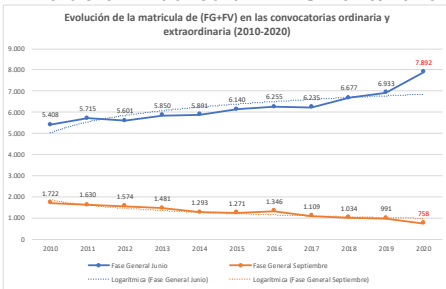

201- LENGUA ESPAÑOLA Y LITERATURA

ESTADÍSTICAS DE LA MATERIA (actualizado a 30/11/2020)

1. Datos globales de EBAU

MATERIAS	JUNIO				SEPTIEMBRE			
	Presentados	Aptos	% Aptos	Media	Presentados	Aptos	% Aptos	Media
201- LENGUA CASTELLANA Y LITERATURA II	7.837	6.475	82,62	6,84	747	541	72,42	5,77
202- HISTORIA DE ESPAÑA	7.856	6.557	83,46	7,44	745	476	63,89	5,72
203- INGLÉS	7.721	5.975	77,39	6,73	737	427	57,94	5,48
204- FRANCÉS	545	531	97,43	8,20	38	35	92,11	6,95
205- ALEMÁN	16	13	81,25	7,37	-	-	-	-
206- MATEMÁTICAS II	4.057	2.967	73,13	6,47	592	330	55,74	5,19
207- MAT. APLICADAS A LAS CIENCIAS SOCIALES II	2.934	1.949	66,43	5,87	340	149	43,82	4,20
208- LATÍN II	895	820	91,62	8,12	66	46	69,70	5,55
209- FUNDAMENTOS DE ARTE II	264	254	96,21	7,92	27	18	66,67	5,99
210- ARTES ESCÉNICAS	40	28	70,00	5,40	2	1	50,00	5,00
211- BIOLOGÍA	1.890	1.381	73,07	6,21	231	136	58,87	5,44
212- CULTURA AUDIOVISUAL II	1.071	1.028	95,99	7,47	118	117	99,15	8,28
213- DIBUJO TÉCNICO II	842	598	71,02	6,54	51	15	29,41	3,93
214- DISEÑO	116	97	83,62	6,39	7	5	71,43	6,30
215- ECONOMÍA DE LA EMPRESA	1.968	1.613	81,96	6,84	178	108	60,67	5,28
216- FÍSICA	1.199	746	62,22	5,46	92	43	46,74	4,58
217- GEOGRAFÍA	1.013	850	83,91	6,90	87	64	73,56	5,70
218- GEOLOGÍA	40	35	87,50	6,79	4	2	50,00	5,35
219- GRIEGO II	388	336	86,60	7,46	17	9	52,94	4,62
220- HISTORIA DE LA FILOSOFÍA	1.120	856	76,43	6,61	94	59	62,77	5,31
221- HISTORIA DEL ARTE	176	136	77,27	6,53	6	1	16,67	3,53
222- QUÍMICA	2.675	1.908	71,33	6,08	441	326	73,92	6,13
223- ITALIANO	19	18	94,74	7,27	5	5	100,00	7,49

Evolución matrícula EBAU 2010/2020

Ratio ordinaria/extraordinaria

Matrícula Fase Voluntaria

Hombres/mujeres 2017-2020

Nota Media Bachillerato y Fase General (ordinaria)

Aptos Ordinaria/Extraordinaria (2013-2020)