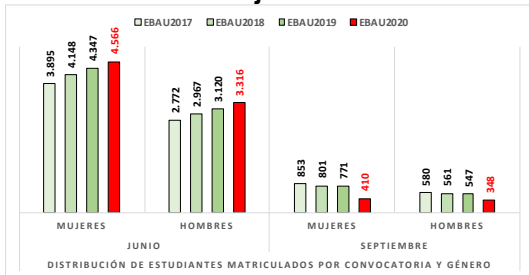

Evolución matrícula EBAU 2010/2020

Ratio ordinaria/extraordinaria

Matrícula Fase Voluntaria

Hombres/mujeres 2017-2020

Nota Media Bachillerato y Fase General (ordinaria)

Aptos Ordinaria/Extraordinaria (2013-2020)