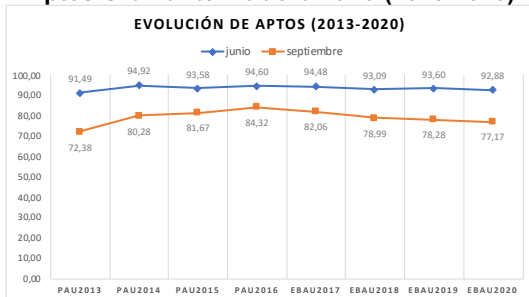

201- LENGUA ESPAÑOLA Y LITERATURA

ESTADÍSTICAS DE LA MATERIA (actualizado a 30/11/2020)

1. Datos globales de EBAU

MATERIAS	JUNIO				SEPTIEMBRE			
	Presentados	Aptos	% Aptos	Media	Presentados	Aptos	% Aptos	Media
201- LENGUA CASTELLANA Y LITERATURA II	7.837	6.475	82,62	6,84	747	541	72,42	5,77
202- HISTORIA DE ESPAÑA	7.856	6.557	83,46	7,44	745	476	63,89	5,72
203- INGLÉS	7.721	5.975	77,39	6,73	737	427	57,94	5,48
204- FRANCÉS	545	531	97,43	8,20	38	35	92,11	6,95
205- ALEMÁN	16	13	81,25	7,37	-	-	-	-
206- MATEMÁTICAS II	4.057	2.967	73,13	6,47	592	330	55,74	5,19
207- MAT. APLICADAS A LAS CIENCIAS SOCIALES II	2.934	1.949	66,43	5,87	340	149	43,82	4,20
208- LATÍN II	895	820	91,62	8,12	66	46	69,70	5,55
209- FUNDAMENTOS DE ARTE II	264	254	96,21	7,92	27	18	66,67	5,99
210- ARTES ESCÉNICAS	40	28	70,00	5,40	2	1	50,00	5,00
211- BIOLOGÍA	1.890	1.381	73,07	6,21	231	136	58,87	5,44
212- CULTURA AUDIOVISUAL II	1.071	1.028	95,99	7,47	118	117	99,15	8,28
213- DIBUJO TÉCNICO II	842	598	71,02	6,54	51	15	29,41	3,93
214- DISEÑO	116	97	83,62	6,39	7	5	71,43	6,30
215- ECONOMÍA DE LA EMPRESA	1.968	1.613	81,96	6,84	178	108	60,67	5,28
216- FÍSICA	1.199	746	62,22	5,46	92	43	46,74	4,58
217- GEOGRAFÍA	1.013	850	83,91	6,90	87	64	73,56	5,70
218- GEOLOGÍA	40	35	87,50	6,79	4	2	50,00	5,35
219- GRIEGO II	388	336	86,60	7,46	17	9	52,94	4,62
220- HISTORIA DE LA FILOSOFÍA	1.120	856	76,43	6,61	94	59	62,77	5,31
221- HISTORIA DEL ARTE	176	136	77,27	6,53	6	1	16,67	3,53
222- QUÍMICA	2.675	1.908	71,33	6,08	441	326	73,92	6,13
223- ITALIANO	19	18	94,74	7,27	5	5	100,00	7,49

Evolución matrícula EBAU 2010/2020

Ratio ordinaria/extraordinaria

Matrícula Fase Voluntaria

Hombres/mujeres 2017-2020

Nota Media Bachillerato y Fase General (ordinaria)

Aptos Ordinaria/Extraordinaria (2013-2020)

Nota Media Bachillerato y Fase General (extraordinaria)

2. Datos de la materia.