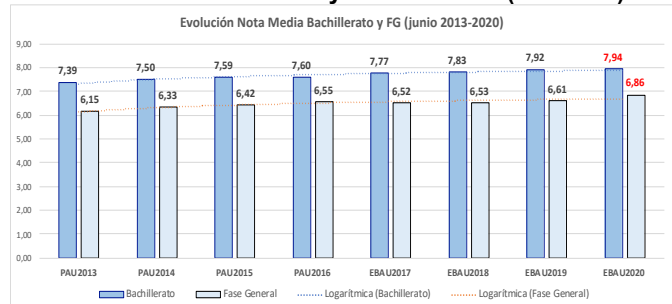

201- LENGUA ESPAÑOLA Y LITERATURA

ESTADÍSTICAS DE LA MATERIA (actualizado a 30/11/2020)

1. Datos globales de EBAU

MATERIAS	JUNIO				SEPTIEMBRE			
	Presentados	Aptos	% Aptos	Media	Presentados	Aptos	% Aptos	Media
201- LENGUA CASTELLANA Y LITERATURA II	7.837	6.475	82,62	6,84	747	541	72,42	5,77
202- HISTORIA DE ESPAÑA	7.856	6.557	83,46	7,44	745	476	63,89	5,72
203- INGLÉS	7.721	5.975	77,39	6,73	737	427	57,94	5,48
204- FRANCÉS	545	531	97,43	8,20	38	35	92,11	6,95
205- ALEMÁN	16	13	81,25	7,37	-	-	-	-
206- MATEMÁTICAS II	4.057	2.967	73,13	6,47	592	330	55,74	5,19
207- MAT. APLICADAS A LAS CIENCIAS SOCIALES II	2.934	1.949	66,43	5,87	340	149	43,82	4,20
208- LATÍN II	895	820	91,62	8,12	66	46	69,70	5,55
209- FUNDAMENTOS DE ARTE II	264	254	96,21	7,92	27	18	66,67	5,99
210- ARTES ESCÉNICAS	40	28	70,00	5,40	2	1	50,00	5,00
211- BIOLOGÍA	1.890	1.381	73,07	6,21	231	136	58,87	5,44
212- CULTURA AUDIOVISUAL II	1.071	1.028	95,99	7,47	118	117	99,15	8,28
213- DIBUJO TÉCNICO II	842	598	71,02	6,54	51	15	29,41	3,93
214- DISEÑO	116	97	83,62	6,39	7	5	71,43	6,30
215- ECONOMÍA DE LA EMPRESA	1.968	1.613	81,96	6,84	178	108	60,67	5,28
216- FÍSICA	1.199	746	62,22	5,46	92	43	46,74	4,58
217- GEOGRAFÍA	1.013	850	83,91	6,90	87	64	73,56	5,70
218- GEOLOGÍA	40	35	87,50	6,79	4	2	50,00	5,35
219- GRIEGO II	388	336	86,60	7,46	17	9	52,94	4,62
220- HISTORIA DE LA FILOSOFÍA	1.120	856	76,43	6,61	94	59	62,77	5,31
221- HISTORIA DEL ARTE	176	136	77,27	6,53	6	1	16,67	3,53
222- QUÍMICA	2.675	1.908	71,33	6,08	441	326	73,92	6,13
223- ITALIANO	19	18	94,74	7,27	5	5	100,00	7,49

Evolución matrícula EBAU 2010/2020

Ratio ordinaria/extraordinaria

Matrícula Fase Voluntaria

Hombres/mujeres 2017-2020

Nota Media Bachillerato y Fase General (ordinaria)

Aptos Ordinaria/Extraordinaria (2013-2020)

Nota Media Bachillerato y Fase General (extraordinaria)

2. Datos de la materia.