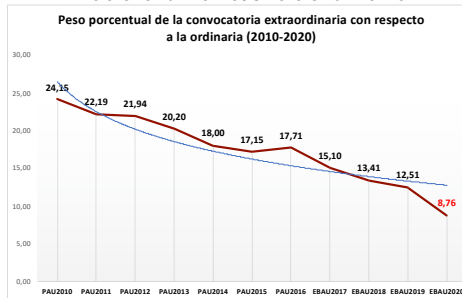

201- LENGUA ESPAÑOLA Y LITERATURA

ESTADÍSTICAS DE LA MATERIA (actualizado a 30/11/2020)

1. Datos globales de EBAU

MATERIAS	JUNIO				SEPTIEMBRE			
	Presentados	Aptos	% Aptos	Media	Presentados	Aptos	% Aptos	Media
201- LENGUA CASTELLANA Y LITERATURA II	7.837	6.475	82,62	6,84	747	541	72,42	5,77
202- HISTORIA DE ESPAÑA	7.856	6.557	83,46	7,44	745	476	63,89	5,72
203- INGLÉS	7.721	5.975	77,39	6,73	737	427	57,94	5,48
204- FRANCÉS	545	531	97,43	8,20	38	35	92,11	6,95
205- ALEMÁN	16	13	81,25	7,37	-	-	-	-
206- MATEMÁTICAS II	4.057	2.967	73,13	6,47	592	330	55,74	5,19
207- MAT. APLICADAS A LAS CIENCIAS SOCIALES II	2.934	1.949	66,43	5,87	340	149	43,82	4,20
208- LATÍN II	895	820	91,62	8,12	66	46	69,70	5,55
209- FUNDAMENTOS DE ARTE II	264	254	96,21	7,92	27	18	66,67	5,99
210- ARTES ESCÉNICAS	40	28	70,00	5,40	2	1	50,00	5,00
211- BIOLOGÍA	1.890	1.381	73,07	6,21	231	136	58,87	5,44
212- CULTURA AUDIOVISUAL II	1.071	1.028	95,99	7,47	118	117	99,15	8,28
213- DIBUJO TÉCNICO II	842	598	71,02	6,54	51	15	29,41	3,93
214- DISEÑO	116	97	83,62	6,39	7	5	71,43	6,30
215- ECONOMÍA DE LA EMPRESA	1.968	1.613	81,96	6,84	178	108	60,67	5,28
216- FÍSICA	1.199	746	62,22	5,46	92	43	46,74	4,58
217- GEOGRAFÍA	1.013	850	83,91	6,90	87	64	73,56	5,70
218- GEOLOGÍA	40	35	87,50	6,79	4	2	50,00	5,35
219- GRIEGO II	388	336	86,60	7,46	17	9	52,94	4,62
220- HISTORIA DE LA FILOSOFÍA	1.120	856	76,43	6,61	94	59	62,77	5,31
221- HISTORIA DEL ARTE	176	136	77,27	6,53	6	1	16,67	3,53
222- QUÍMICA	2.675	1.908	71,33	6,08	441	326	73,92	6,13
223- ITALIANO	19	18	94,74	7,27	5	5	100,00	7,49

Evolución matrícula EBAU 2010/2020

Ratio ordinaria/extraordinaria

Matrícula Fase Voluntaria

Hombres/mujeres 2017-2020

Nota Media Bachillerato y Fase General (ordinaria)

Aptos Ordinaria/Extraordinaria (2013-2020)