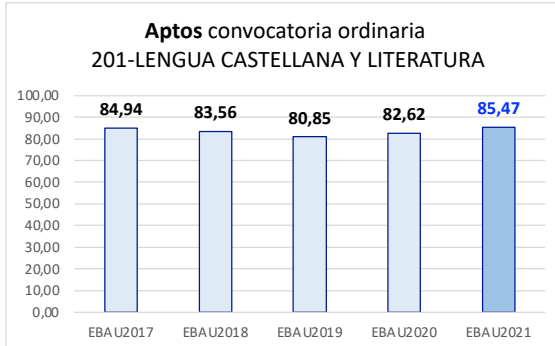

201-LENGUA ESPAÑOLA Y LITERATURA

ESTADÍSTICAS DE LA MATERIA (actualizado a 30/07/2021)

1. Datos globales de EBAU

MATERIAS	ORDINARIA				EXTRAORDINARIA			
	Present.	Aptos	% Aptos	Media	Present.	Aptos	% Aptos	Media
201-LENGUA CASTELLANA Y LITERATURA II	7.233	6.182	85,47	6,98	1050	656	62,48	5,48
202-HISTORIA DE ESPAÑA	7.231	6.162	85,22	7,49	1047	519	49,57	5,08
203-INGLÉS	7.078	5.695	80,46	6,91	1028	602	58,56	5,44
204-FRANCÉS	694	672	96,83	7,71	74	66	89,19	6,72
205-ALEMÁN	19	17	89,47	8,18				
206-MATEMÁTICAS II	3.839	3.508	91,38	8,03	641	416	64,90	5,87
207-MAT.APLICADAS A LAS CIENCIAS SOCIALES II	2.781	2.073	74,54	6,49	532	170	31,95	3,72
208-LATÍN II	762	562	73,75	6,64	128	72	56,25	5,38
209-FUNDAMENTOS DE ARTE II	267	261	97,75	8,33	35	27	77,14	5,89
210-ARTES ESCÉNICAS	41	38	92,68	6,75	4	4	100,00	6,94
211-BIOLOGÍA	1.635	1.254	76,70	6,37	229	148	64,63	5,95
212-CULTURA AUDIOVISUAL II	937	884	94,34	7,36	182	181	99,45	7,79
213-DIBUJO TÉCNICO II	857	635	74,10	6,72	93	45	48,39	4,75
214-DISEÑO	143	141	98,60	7,77	16	15	93,75	6,72
215-ECONOMÍA DE LA EMPRESA	1.854	1.673	90,24	7,48	263	147	55,89	5,07
216-FÍSICA	1.197	855	71,43	6,29	129	61	47,29	4,66
217-GEOGRAFÍA	1.003	797	79,46	6,45	131	64	48,85	4,65
218-GEOLOGÍA	28	28	100,00	8,22	1	1	100,00	5,60
219-GRIEGO II	305	290	95,08	8,37	27	19	70,37	6,14
220-HISTORIA DE LA FILOSOFÍA	958	777	81,11	7,09	134	61	45,52	4,40
221-HISTORIA DEL ARTE	126	105	83,33	7,14	17	4	23,53	3,52
222-QUÍMICA	2.574	2.127	82,63	6,67	495	353	71,31	6,31
223-ITALIANO	22	16	72,73	6,62	3	3	100,00	6,85

Evolución matrícula EBAU 2010/2021

Ratio ordinaria/extraordinaria

Matrícula Fase Voluntaria

Hombres/mujeres 2017-2021

Nota Media Bachillerato y Fase General (ordinaria)

Aptos Ordinaria/Extraordinaria (2013-2021)

Nota Media Bachillerato y Fase General (extraordinaria)

2. Datos de la materia.

EBAU2021 201-LENGUA CASTELLANA Y LITERATURA II Nº evaluadores (junio: 53/ julio: 8)