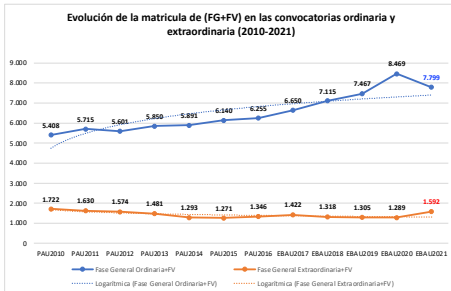

201-LENGUA ESPAÑOLA Y LITERATURA

ESTADÍSTICAS DE LA MATERIA (actualizado a 30/07/2021)

1. Datos globales de EBAU

MATERIAS	ORDINARIA				EXTRAORDINARIA			
	Present.	Aptos	% Aptos	Media	Present.	Aptos	% Aptos	Media
201-LENGUA CASTELLANA Y LITERATURA II	7.233	6.182	85,47	6,98	1050	656	62,48	5,48
202-HISTORIA DE ESPAÑA	7.231	6.162	85,22	7,49	1047	519	49,57	5,08
203-INGLÉS	7.078	5.695	80,46	6,91	1028	602	58,56	5,44
204-FRANCÉS	694	672	96,83	7,71	74	66	89,19	6,72
205-ALEMÁN	19	17	89,47	8,18				
206-MATEMÁTICAS II	3.839	3.508	91,38	8,03	641	416	64,90	5,87
207-MAT.APLICADAS A LAS CIENCIAS SOCIALES II	2.781	2.073	74,54	6,49	532	170	31,95	3,72
208-LATÍN II	762	562	73,75	6,64	128	72	56,25	5,38
209-FUNDAMENTOS DE ARTE II	267	261	97,75	8,33	35	27	77,14	5,89
210-ARTES ESCÉNICAS	41	38	92,68	6,75	4	4	100,00	6,94
211-BIOLOGÍA	1.635	1.254	76,70	6,37	229	148	64,63	5,95
212-CULTURA AUDIOVISUAL II	937	884	94,34	7,36	182	181	99,45	7,79
213-DIBUJO TÉCNICO II	857	635	74,10	6,72	93	45	48,39	4,75
214-DISEÑO	143	141	98,60	7,77	16	15	93,75	6,72
215-ECONOMÍA DE LA EMPRESA	1.854	1.673	90,24	7,48	263	147	55,89	5,07
216-FÍSICA	1.197	855	71,43	6,29	129	61	47,29	4,66
217-GEOGRAFÍA	1.003	797	79,46	6,45	131	64	48,85	4,65
218-GEOLOGÍA	28	28	100,00	8,22	1	1	100,00	5,60
219-GRIEGO II	305	290	95,08	8,37	27	19	70,37	6,14
220-HISTORIA DE LA FILOSOFÍA	958	777	81,11	7,09	134	61	45,52	4,40
221-HISTORIA DEL ARTE	126	105	83,33	7,14	17	4	23,53	3,52
222-QUÍMICA	2.574	2.127	82,63	6,67	495	353	71,31	6,31
223-ITALIANO	22	16	72,73	6,62	3	3	100,00	6,85

Evolución matrícula EBAU 2010/2021

Ratio ordinaria/extraordinaria

Matrícula Fase Voluntaria

Hombres/mujeres 2017-2021

Nota Media Bachillerato y Fase General (ordinaria)

Aptos Ordinaria/Extraordinaria (2013-2021)