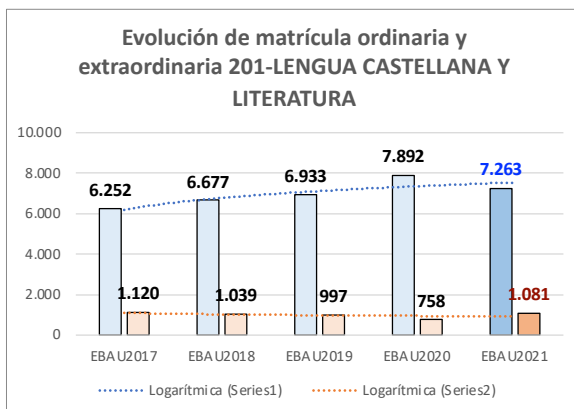

201-LENGUA ESPAÑOLA Y LITERATURA

ESTADÍSTICAS DE LA MATERIA (actualizado a 30/07/2021)

1. Datos globales de EBAU

MATERIAS	ORDINARIA				EXTRAORDINARIA			
	Present.	Aptos	% Aptos	Media	Present.	Aptos	% Aptos	Media
201-LENGUA CASTELLANA Y LITERATURA II	7.233	6.182	85,47	6,98	1050	656	62,48	5,48
202-HISTORIA DE ESPAÑA	7.231	6.162	85,22	7,49	1047	519	49,57	5,08
203-INGLÉS	7.078	5.695	80,46	6,91	1028	602	58,56	5,44
204-FRANCÉS	694	672	96,83	7,71	74	66	89,19	6,72
205-ALEMÁN	19	17	89,47	8,18				
206-MATEMÁTICAS II	3.839	3.508	91,38	8,03	641	416	64,90	5,87
207-MAT.APLICADAS A LAS CIENCIAS SOCIALES II	2.781	2.073	74,54	6,49	532	170	31,95	3,72
208-LATÍN II	762	562	73,75	6,64	128	72	56,25	5,38
209-FUNDAMENTOS DE ARTE II	267	261	97,75	8,33	35	27	77,14	5,89
210-ARTES ESCÉNICAS	41	38	92,68	6,75	4	4	100,00	6,94
211-BIOLOGÍA	1.635	1.254	76,70	6,37	229	148	64,63	5,95
212-CULTURA AUDIOVISUAL II	937	884	94,34	7,36	182	181	99,45	7,79
213-DIBUJO TÉCNICO II	857	635	74,10	6,72	93	45	48,39	4,75
214-DISEÑO	143	141	98,60	7,77	16	15	93,75	6,72
215-ECONOMÍA DE LA EMPRESA	1.854	1.673	90,24	7,48	263	147	55,89	5,07
216-FÍSICA	1.197	855	71,43	6,29	129	61	47,29	4,66
217-GEOGRAFÍA	1.003	797	79,46	6,45	131	64	48,85	4,65
218-GEOLOGÍA	28	28	100,00	8,22	1	1	100,00	5,60
219-GRIEGO II	305	290	95,08	8,37	27	19	70,37	6,14
220-HISTORIA DE LA FILOSOFÍA	958	777	81,11	7,09	134	61	45,52	4,40
221-HISTORIA DEL ARTE	126	105	83,33	7,14	17	4	23,53	3,52
222-QUÍMICA	2.574	2.127	82,63	6,67	495	353	71,31	6,31
223-ITALIANO	22	16	72,73	6,62	3	3	100,00	6,85

Evolución matrícula EBAU 2010/2021

Ratio ordinaria/extraordinaria

Matrícula Fase Voluntaria

Hombres/mujeres 2017-2021

Nota Media Bachillerato y Fase General (ordinaria)

Aptos Ordinaria/Extraordinaria (2013-2021)

Nota Media Bachillerato y Fase General (extraordinaria)

2. Datos de la materia.

EBAU2021 201-LENGUA CASTELLANA Y LITERATURA II Nº evaluadores (junio: 53/ julio: 8)