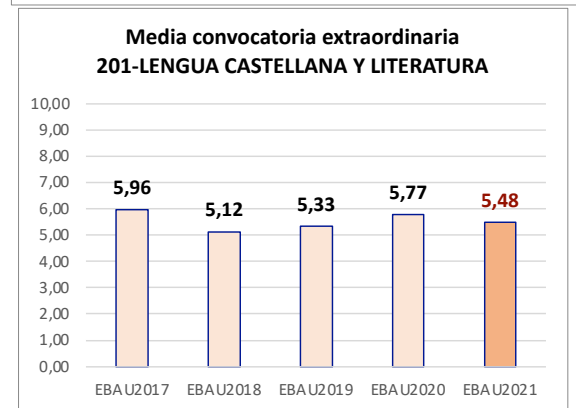

201-LENGUA ESPAÑOLA Y LITERATURA

ESTADÍSTICAS DE LA MATERIA (actualizado a 30/07/2021)

1. Datos globales de EBAU

MATERIAS	ORDINARIA				EXTRAORDINARIA			
	Present.	Aptos	% Aptos	Media	Present.	Aptos	% Aptos	Media
201-LENGUA CASTELLANA Y LITERATURA II	7.233	6.182	85,47	6,98	1050	656	62,48	5,48
202-HISTORIA DE ESPAÑA	7.231	6.162	85,22	7,49	1047	519	49,57	5,08
203-INGLÉS	7.078	5.695	80,46	6,91	1028	602	58,56	5,44
204-FRANCÉS	694	672	96,83	7,71	74	66	89,19	6,72
205-ALEMÁN	19	17	89,47	8,18				
206-MATEMÁTICAS II	3.839	3.508	91,38	8,03	641	416	64,90	5,87
207-MAT.APLICADAS A LAS CIENCIAS SOCIALES II	2.781	2.073	74,54	6,49	532	170	31,95	3,72
208-LATÍN II	762	562	73,75	6,64	128	72	56,25	5,38
209-FUNDAMENTOS DE ARTE II	267	261	97,75	8,33	35	27	77,14	5,89
210-ARTES ESCÉNICAS	41	38	92,68	6,75	4	4	100,00	6,94
211-BIOLOGÍA	1.635	1.254	76,70	6,37	229	148	64,63	5,95
212-CULTURA AUDIOVISUAL II	937	884	94,34	7,36	182	181	99,45	7,79
213-DIBUJO TÉCNICO II	857	635	74,10	6,72	93	45	48,39	4,75
214-DISEÑO	143	141	98,60	7,77	16	15	93,75	6,72
215-ECONOMÍA DE LA EMPRESA	1.854	1.673	90,24	7,48	263	147	55,89	5,07
216-FÍSICA	1.197	855	71,43	6,29	129	61	47,29	4,66
217-GEOGRAFÍA	1.003	797	79,46	6,45	131	64	48,85	4,65
218-GEOLOGÍA	28	28	100,00	8,22	1	1	100,00	5,60
219-GRIEGO II	305	290	95,08	8,37	27	19	70,37	6,14
220-HISTORIA DE LA FILOSOFÍA	958	777	81,11	7,09	134	61	45,52	4,40
221-HISTORIA DEL ARTE	126	105	83,33	7,14	17	4	23,53	3,52
222-QUÍMICA	2.574	2.127	82,63	6,67	495	353	71,31	6,31
223-ITALIANO	22	16	72,73	6,62	3	3	100,00	6,85

Evolución matrícula EBAU 2010/2021

Ratio ordinaria/extraordinaria

Matrícula Fase Voluntaria

Hombres/mujeres 2017-2021

Nota Media Bachillerato y Fase General (ordinaria)

Aptos Ordinaria/Extraordinaria (2013-2021)

Nota Media Bachillerato y Fase General (extraordinaria)

2. Datos de la materia.

EBAU2021 201-LENGUA CASTELLANA Y LITERATURA II Nº evaluadores (junio: 53/ julio: 8)