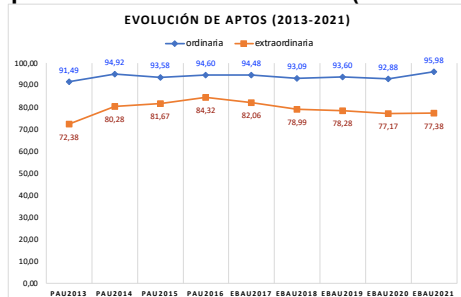

Evolución matrícula EBAU 2010/2021

Ratio ordinaria/extraordinaria

Matrícula Fase Voluntaria

Hombres/mujeres 2017-2021

Nota Media Bachillerato y Fase General (ordinaria)

Aptos Ordinaria/Extraordinaria (2013-2021)

Nota Media Bachillerato y Fase General (extraordinaria)

2. Datos de la materia.

EBAU2021 201-LENGUA CASTELLANA Y LITERATURA II Nº evaluadores (junio: 53/ julio: 8)