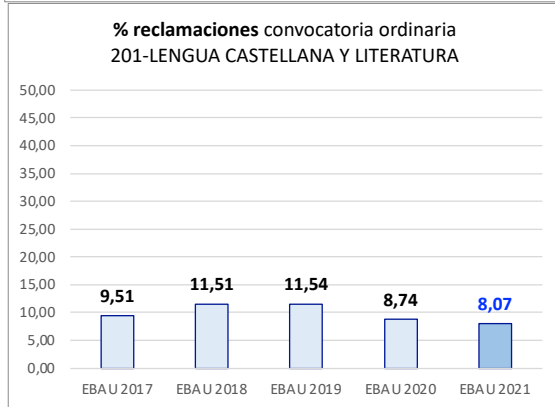

201-LENGUA ESPAÑOLA Y LITERATURA

ESTADÍSTICAS DE LA MATERIA (actualizado a 30/07/2021)

1. Datos globales de EBAU

MATERIAS	ORDINARIA				EXTRAORDINARIA			
	Present.	Aptos	% Aptos	Media	Present.	Aptos	% Aptos	Media
201-LENGUA CASTELLANA Y LITERATURA II	7.233	6.182	85,47	6,98	1050	656	62,48	5,48
202-HISTORIA DE ESPAÑA	7.231	6.162	85,22	7,49	1047	519	49,57	5,08
203-INGLÉS	7.078	5.695	80,46	6,91	1028	602	58,56	5,44
204-FRANCÉS	694	672	96,83	7,71	74	66	89,19	6,72
205-ALEMÁN	19	17	89,47	8,18				
206-MATEMÁTICAS II	3.839	3.508	91,38	8,03	641	416	64,90	5,87
207-MAT.APLICADAS A LAS CIENCIAS SOCIALES II	2.781	2.073	74,54	6,49	532	170	31,95	3,72
208-LATÍN II	762	562	73,75	6,64	128	72	56,25	5,38
209-FUNDAMENTOS DE ARTE II	267	261	97,75	8,33	35	27	77,14	5,89
210-ARTES ESCÉNICAS	41	38	92,68	6,75	4	4	100,00	6,94
211-BIOLOGÍA	1.635	1.254	76,70	6,37	229	148	64,63	5,95
212-CULTURA AUDIOVISUAL II	937	884	94,34	7,36	182	181	99,45	7,79
213-DIBUJO TÉCNICO II	857	635	74,10	6,72	93	45	48,39	4,75
214-DISEÑO	143	141	98,60	7,77	16	15	93,75	6,72
215-ECONOMÍA DE LA EMPRESA	1.854	1.673	90,24	7,48	263	147	55,89	5,07
216-FÍSICA	1.197	855	71,43	6,29	129	61	47,29	4,66
217-GEOGRAFÍA	1.003	797	79,46	6,45	131	64	48,85	4,65
218-GEOLOGÍA	28	28	100,00	8,22	1	1	100,00	5,60
219-GRIEGO II	305	290	95,08	8,37	27	19	70,37	6,14
220-HISTORIA DE LA FILOSOFÍA	958	777	81,11	7,09	134	61	45,52	4,40
221-HISTORIA DEL ARTE	126	105	83,33	7,14	17	4	23,53	3,52
222-QUÍMICA	2.574	2.127	82,63	6,67	495	353	71,31	6,31
223-ITALIANO	22	16	72,73	6,62	3	3	100,00	6,85

Evolución matrícula EBAU 2010/2021

Ratio ordinaria/extraordinaria

Matrícula Fase Voluntaria

Hombres/mujeres 2017-2021

Nota Media Bachillerato y Fase General (ordinaria)

Aptos Ordinaria/Extraordinaria (2013-2021)

Nota Media Bachillerato y Fase General (extraordinaria)

2. Datos de la materia.

EBAU2021 201-LENGUA CASTELLANA Y LITERATURA II Nº evaluadores (junio: 53/ julio: 8)