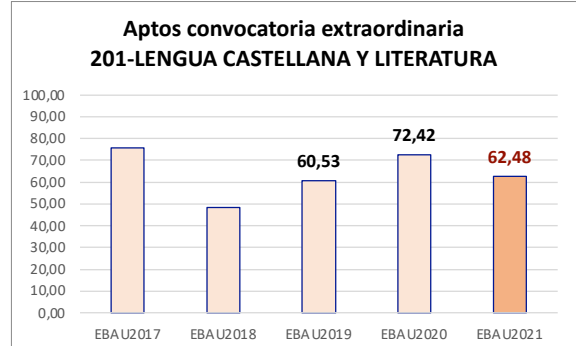

201-LENGUA ESPAÑOLA Y LITERATURA

ESTADÍSTICAS DE LA MATERIA (actualizado a 30/07/2021)

1. Datos globales de EBAU

MATERIAS	ORDINARIA				EXTRAORDINARIA			
	Present.	Aptos	% Aptos	Media	Present.	Aptos	% Aptos	Media
201-LENGUA CASTELLANA Y LITERATURA II	7.233	6.182	85,47	6,98	1050	656	62,48	5,48
202-HISTORIA DE ESPAÑA	7.231	6.162	85,22	7,49	1047	519	49,57	5,08
203-INGLÉS	7.078	5.695	80,46	6,91	1028	602	58,56	5,44
204-FRANCÉS	694	672	96,83	7,71	74	66	89,19	6,72
205-ALEMÁN	19	17	89,47	8,18				
206-MATEMÁTICAS II	3.839	3.508	91,38	8,03	641	416	64,90	5,87
207-MAT.APLICADAS A LAS CIENCIAS SOCIALES II	2.781	2.073	74,54	6,49	532	170	31,95	3,72
208-LATÍN II	762	562	73,75	6,64	128	72	56,25	5,38
209-FUNDAMENTOS DE ARTE II	267	261	97,75	8,33	35	27	77,14	5,89
210-ARTES ESCÉNICAS	41	38	92,68	6,75	4	4	100,00	6,94
211-BIOLOGÍA	1.635	1.254	76,70	6,37	229	148	64,63	5,95
212-CULTURA AUDIOVISUAL II	937	884	94,34	7,36	182	181	99,45	7,79
213-DIBUJO TÉCNICO II	857	635	74,10	6,72	93	45	48,39	4,75
214-DISEÑO	143	141	98,60	7,77	16	15	93,75	6,72
215-ECONOMÍA DE LA EMPRESA	1.854	1.673	90,24	7,48	263	147	55,89	5,07
216-FÍSICA	1.197	855	71,43	6,29	129	61	47,29	4,66
217-GEOGRAFÍA	1.003	797	79,46	6,45	131	64	48,85	4,65
218-GEOLOGÍA	28	28	100,00	8,22	1	1	100,00	5,60
219-GRIEGO II	305	290	95,08	8,37	27	19	70,37	6,14
220-HISTORIA DE LA FILOSOFÍA	958	777	81,11	7,09	134	61	45,52	4,40
221-HISTORIA DEL ARTE	126	105	83,33	7,14	17	4	23,53	3,52
222-QUÍMICA	2.574	2.127	82,63	6,67	495	353	71,31	6,31
223-ITALIANO	22	16	72,73	6,62	3	3	100,00	6,85

Evolución matrícula EBAU 2010/2021

Ratio ordinaria/extraordinaria

Matrícula Fase Voluntaria

Hombres/mujeres 2017-2021

Nota Media Bachillerato y Fase General (ordinaria)

Aptos Ordinaria/Extraordinaria (2013-2021)

Nota Media Bachillerato y Fase General (extraordinaria)

2. Datos de la materia.

EBAU2021 201-LENGUA CASTELLANA Y LITERATURA II Nº evaluadores (junio: 53/ julio: 8)