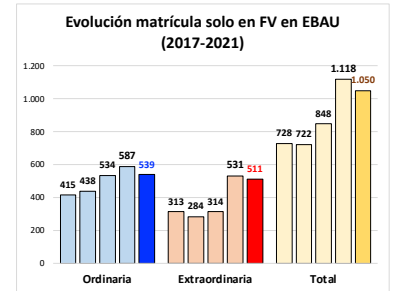

201-LENGUA ESPAÑOLA Y LITERATURA

ESTADÍSTICAS DE LA MATERIA (actualizado a 30/07/2021)

1. Datos globales de EBAU

MATERIAS	ORDINARIA				EXTRAORDINARIA			
	Present.	Aptos	% Aptos	Media	Present.	Aptos	% Aptos	Media
201-LENGUA CASTELLANA Y LITERATURA II	7.233	6.182	85,47	6,98	1050	656	62,48	5,48
202-HISTORIA DE ESPAÑA	7.231	6.162	85,22	7,49	1047	519	49,57	5,08
203-INGLÉS	7.078	5.695	80,46	6,91	1028	602	58,56	5,44
204-FRANCÉS	694	672	96,83	7,71	74	66	89,19	6,72
205-ALEMÁN	19	17	89,47	8,18				
206-MATEMÁTICAS II	3.839	3.508	91,38	8,03	641	416	64,90	5,87
207-MAT.APLICADAS A LAS CIENCIAS SOCIALES II	2.781	2.073	74,54	6,49	532	170	31,95	3,72
208-LATÍN II	762	562	73,75	6,64	128	72	56,25	5,38
209-FUNDAMENTOS DE ARTE II	267	261	97,75	8,33	35	27	77,14	5,89
210-ARTES ESCÉNICAS	41	38	92,68	6,75	4	4	100,00	6,94
211-BIOLOGÍA	1.635	1.254	76,70	6,37	229	148	64,63	5,95
212-CULTURA AUDIOVISUAL II	937	884	94,34	7,36	182	181	99,45	7,79
213-DIBUJO TÉCNICO II	857	635	74,10	6,72	93	45	48,39	4,75
214-DISEÑO	143	141	98,60	7,77	16	15	93,75	6,72
215-ECONOMÍA DE LA EMPRESA	1.854	1.673	90,24	7,48	263	147	55,89	5,07
216-FÍSICA	1.197	855	71,43	6,29	129	61	47,29	4,66
217-GEOGRAFÍA	1.003	797	79,46	6,45	131	64	48,85	4,65
218-GEOLOGÍA	28	28	100,00	8,22	1	1	100,00	5,60
219-GRIEGO II	305	290	95,08	8,37	27	19	70,37	6,14
220-HISTORIA DE LA FILOSOFÍA	958	777	81,11	7,09	134	61	45,52	4,40
221-HISTORIA DEL ARTE	126	105	83,33	7,14	17	4	23,53	3,52
222-QUÍMICA	2.574	2.127	82,63	6,67	495	353	71,31	6,31
223-ITALIANO	22	16	72,73	6,62	3	3	100,00	6,85

Evolución matrícula EBAU 2010/2021

Ratio ordinaria/extraordinaria

Matrícula Fase Voluntaria

Hombres/mujeres 2017-2021

Nota Media Bachillerato y Fase General (ordinaria)

Aptos Ordinaria/Extraordinaria (2013-2021)