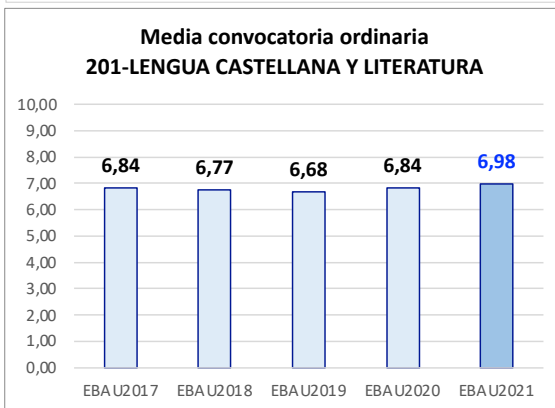

201-LENGUA ESPAÑOLA Y LITERATURA

ESTADÍSTICAS DE LA MATERIA (actualizado a 30/07/2021)

1. Datos globales de EBAU

MATERIAS	ORDINARIA				EXTRAORDINARIA			
	Present.	Aptos	% Aptos	Media	Present.	Aptos	% Aptos	Media
201-LENGUA CASTELLANA Y LITERATURA II	7.233	6.182	85,47	6,98	1050	656	62,48	5,48
202-HISTORIA DE ESPAÑA	7.231	6.162	85,22	7,49	1047	519	49,57	5,08
203-INGLÉS	7.078	5.695	80,46	6,91	1028	602	58,56	5,44
204-FRANCÉS	694	672	96,83	7,71	74	66	89,19	6,72
205-ALEMÁN	19	17	89,47	8,18				
206-MATEMÁTICAS II	3.839	3.508	91,38	8,03	641	416	64,90	5,87
207-MAT.APLICADAS A LAS CIENCIAS SOCIALES II	2.781	2.073	74,54	6,49	532	170	31,95	3,72
208-LATÍN II	762	562	73,75	6,64	128	72	56,25	5,38
209-FUNDAMENTOS DE ARTE II	267	261	97,75	8,33	35	27	77,14	5,89
210-ARTES ESCÉNICAS	41	38	92,68	6,75	4	4	100,00	6,94
211-BIOLOGÍA	1.635	1.254	76,70	6,37	229	148	64,63	5,95
212-CULTURA AUDIOVISUAL II	937	884	94,34	7,36	182	181	99,45	7,79
213-DIBUJO TÉCNICO II	857	635	74,10	6,72	93	45	48,39	4,75
214-DISEÑO	143	141	98,60	7,77	16	15	93,75	6,72
215-ECONOMÍA DE LA EMPRESA	1.854	1.673	90,24	7,48	263	147	55,89	5,07
216-FÍSICA	1.197	855	71,43	6,29	129	61	47,29	4,66
217-GEOGRAFÍA	1.003	797	79,46	6,45	131	64	48,85	4,65
218-GEOLOGÍA	28	28	100,00	8,22	1	1	100,00	5,60
219-GRIEGO II	305	290	95,08	8,37	27	19	70,37	6,14
220-HISTORIA DE LA FILOSOFÍA	958	777	81,11	7,09	134	61	45,52	4,40
221-HISTORIA DEL ARTE	126	105	83,33	7,14	17	4	23,53	3,52
222-QUÍMICA	2.574	2.127	82,63	6,67	495	353	71,31	6,31
223-ITALIANO	22	16	72,73	6,62	3	3	100,00	6,85

Evolución matrícula EBAU 2010/2021

Ratio ordinaria/extraordinaria

Matrícula Fase Voluntaria

Hombres/mujeres 2017-2021

Nota Media Bachillerato y Fase General (ordinaria)

Aptos Ordinaria/Extraordinaria (2013-2021)

Nota Media Bachillerato y Fase General (extraordinaria)

2. Datos de la materia.

EBAU2021 201-LENGUA CASTELLANA Y LITERATURA II Nº evaluadores (junio: 53/ julio: 8)