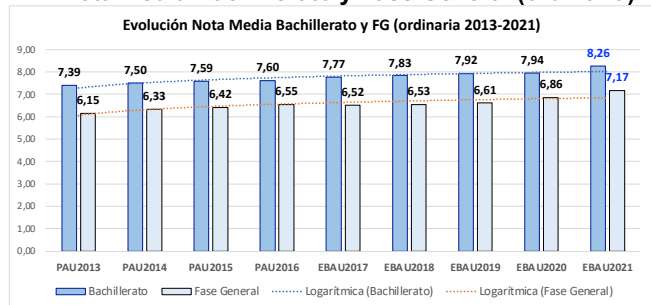

201-LENGUA ESPAÑOLA Y LITERATURA

ESTADÍSTICAS DE LA MATERIA (actualizado a 30/07/2021)

1. Datos globales de EBAU

MATERIAS	ORDINARIA				EXTRAORDINARIA			
	Present.	Aptos	% Aptos	Media	Present.	Aptos	% Aptos	Media
201-LENGUA CASTELLANA Y LITERATURA II	7.233	6.182	85,47	6,98	1050	656	62,48	5,48
202-HISTORIA DE ESPAÑA	7.231	6.162	85,22	7,49	1047	519	49,57	5,08
203-INGLÉS	7.078	5.695	80,46	6,91	1028	602	58,56	5,44
204-FRANCÉS	694	672	96,83	7,71	74	66	89,19	6,72
205-ALEMÁN	19	17	89,47	8,18				
206-MATEMÁTICAS II	3.839	3.508	91,38	8,03	641	416	64,90	5,87
207-MAT.APLICADAS A LAS CIENCIAS SOCIALES II	2.781	2.073	74,54	6,49	532	170	31,95	3,72
208-LATÍN II	762	562	73,75	6,64	128	72	56,25	5,38
209-FUNDAMENTOS DE ARTE II	267	261	97,75	8,33	35	27	77,14	5,89
210-ARTES ESCÉNICAS	41	38	92,68	6,75	4	4	100,00	6,94
211-BIOLOGÍA	1.635	1.254	76,70	6,37	229	148	64,63	5,95
212-CULTURA AUDIOVISUAL II	937	884	94,34	7,36	182	181	99,45	7,79
213-DIBUJO TÉCNICO II	857	635	74,10	6,72	93	45	48,39	4,75
214-DISEÑO	143	141	98,60	7,77	16	15	93,75	6,72
215-ECONOMÍA DE LA EMPRESA	1.854	1.673	90,24	7,48	263	147	55,89	5,07
216-FÍSICA	1.197	855	71,43	6,29	129	61	47,29	4,66
217-GEOGRAFÍA	1.003	797	79,46	6,45	131	64	48,85	4,65
218-GEOLOGÍA	28	28	100,00	8,22	1	1	100,00	5,60
219-GRIEGO II	305	290	95,08	8,37	27	19	70,37	6,14
220-HISTORIA DE LA FILOSOFÍA	958	777	81,11	7,09	134	61	45,52	4,40
221-HISTORIA DEL ARTE	126	105	83,33	7,14	17	4	23,53	3,52
222-QUÍMICA	2.574	2.127	82,63	6,67	495	353	71,31	6,31
223-ITALIANO	22	16	72,73	6,62	3	3	100,00	6,85

Evolución matrícula EBAU 2010/2021

Ratio ordinaria/extraordinaria

Matrícula Fase Voluntaria

Hombres/mujeres 2017-2021

Nota Media Bachillerato y Fase General (ordinaria)

Aptos Ordinaria/Extraordinaria (2013-2021)

Nota Media Bachillerato y Fase General (extraordinaria)

2. Datos de la materia.

EBAU2021 201-LENGUA CASTELLANA Y LITERATURA II Nº evaluadores (junio: 53/ julio: 8)