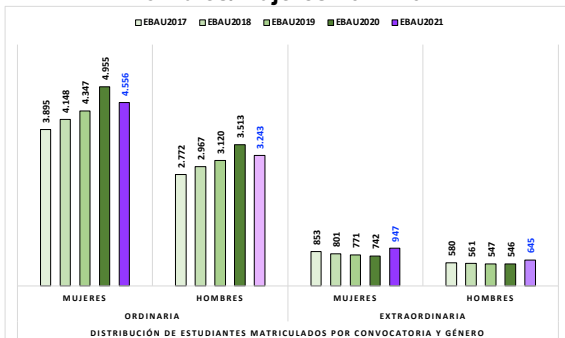

201-LENGUA ESPAÑOLA Y LITERATURA

ESTADÍSTICAS DE LA MATERIA (actualizado a 30/07/2021)

1. Datos globales de EBAU

MATERIAS	ORDINARIA				EXTRAORDINARIA			
	Present.	Aptos	% Aptos	Media	Present.	Aptos	% Aptos	Media
201-LENGUA CASTELLANA Y LITERATURA II	7.233	6.182	85,47	6,98	1050	656	62,48	5,48
202-HISTORIA DE ESPAÑA	7.231	6.162	85,22	7,49	1047	519	49,57	5,08
203-INGLÉS	7.078	5.695	80,46	6,91	1028	602	58,56	5,44
204-FRANCÉS	694	672	96,83	7,71	74	66	89,19	6,72
205-ALEMÁN	19	17	89,47	8,18				
206-MATEMÁTICAS II	3.839	3.508	91,38	8,03	641	416	64,90	5,87
207-MAT.APLICADAS A LAS CIENCIAS SOCIALES II	2.781	2.073	74,54	6,49	532	170	31,95	3,72
208-LATÍN II	762	562	73,75	6,64	128	72	56,25	5,38
209-FUNDAMENTOS DE ARTE II	267	261	97,75	8,33	35	27	77,14	5,89
210-ARTES ESCÉNICAS	41	38	92,68	6,75	4	4	100,00	6,94
211-BIOLOGÍA	1.635	1.254	76,70	6,37	229	148	64,63	5,95
212-CULTURA AUDIOVISUAL II	937	884	94,34	7,36	182	181	99,45	7,79
213-DIBUJO TÉCNICO II	857	635	74,10	6,72	93	45	48,39	4,75
214-DISEÑO	143	141	98,60	7,77	16	15	93,75	6,72
215-ECONOMÍA DE LA EMPRESA	1.854	1.673	90,24	7,48	263	147	55,89	5,07
216-FÍSICA	1.197	855	71,43	6,29	129	61	47,29	4,66
217-GEOGRAFÍA	1.003	797	79,46	6,45	131	64	48,85	4,65
218-GEOLOGÍA	28	28	100,00	8,22	1	1	100,00	5,60
219-GRIEGO II	305	290	95,08	8,37	27	19	70,37	6,14
220-HISTORIA DE LA FILOSOFÍA	958	777	81,11	7,09	134	61	45,52	4,40
221-HISTORIA DEL ARTE	126	105	83,33	7,14	17	4	23,53	3,52
222-QUÍMICA	2.574	2.127	82,63	6,67	495	353	71,31	6,31
223-ITALIANO	22	16	72,73	6,62	3	3	100,00	6,85

Evolución matrícula EBAU 2010/2021

Ratio ordinaria/extraordinaria

Matrícula Fase Voluntaria

Hombres/mujeres 2017-2021

Nota Media Bachillerato y Fase General (ordinaria)

Aptos Ordinaria/Extraordinaria (2013-2021)

Nota Media Bachillerato y Fase General (extraordinaria)

2. Datos de la materia.

EBAU2021 201-LENGUA CASTELLANA Y LITERATURA II Nº evaluadores (junio: 53/ julio: 8)