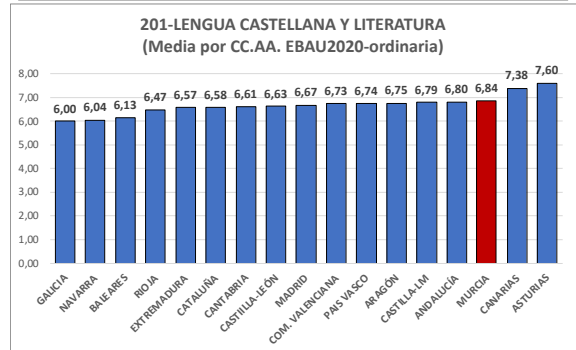

2. Datos de la materia.