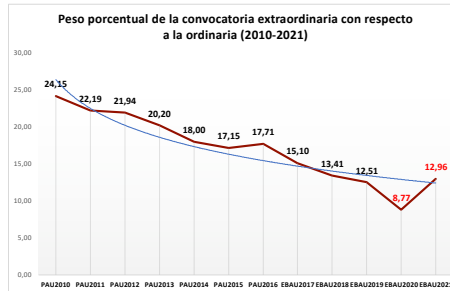

201-LENGUA ESPAÑOLA Y LITERATURA

ESTADÍSTICAS DE LA MATERIA (actualizado a 30/07/2021)

1. Datos globales de EBAU

MATERIAS	ORDINARIA				EXTRAORDINARIA			
	Present.	Aptos	% Aptos	Media	Present.	Aptos	% Aptos	Media
201-LENGUA CASTELLANA Y LITERATURA II	7.233	6.182	85,47	6,98	1050	656	62,48	5,48
202-HISTORIA DE ESPAÑA	7.231	6.162	85,22	7,49	1047	519	49,57	5,08
203-INGLÉS	7.078	5.695	80,46	6,91	1028	602	58,56	5,44
204-FRANCÉS	694	672	96,83	7,71	74	66	89,19	6,72
205-ALEMÁN	19	17	89,47	8,18				
206-MATEMÁTICAS II	3.839	3.508	91,38	8,03	641	416	64,90	5,87
207-MAT.APLICADAS A LAS CIENCIAS SOCIALES II	2.781	2.073	74,54	6,49	532	170	31,95	3,72
208-LATÍN II	762	562	73,75	6,64	128	72	56,25	5,38
209-FUNDAMENTOS DE ARTE II	267	261	97,75	8,33	35	27	77,14	5,89
210-ARTES ESCÉNICAS	41	38	92,68	6,75	4	4	100,00	6,94
211-BIOLOGÍA	1.635	1.254	76,70	6,37	229	148	64,63	5,95
212-CULTURA AUDIOVISUAL II	937	884	94,34	7,36	182	181	99,45	7,79
213-DIBUJO TÉCNICO II	857	635	74,10	6,72	93	45	48,39	4,75
214-DISEÑO	143	141	98,60	7,77	16	15	93,75	6,72
215-ECONOMÍA DE LA EMPRESA	1.854	1.673	90,24	7,48	263	147	55,89	5,07
216-FÍSICA	1.197	855	71,43	6,29	129	61	47,29	4,66
217-GEOGRAFÍA	1.003	797	79,46	6,45	131	64	48,85	4,65
218-GEOLOGÍA	28	28	100,00	8,22	1	1	100,00	5,60
219-GRIEGO II	305	290	95,08	8,37	27	19	70,37	6,14
220-HISTORIA DE LA FILOSOFÍA	958	777	81,11	7,09	134	61	45,52	4,40
221-HISTORIA DEL ARTE	126	105	83,33	7,14	17	4	23,53	3,52
222-QUÍMICA	2.574	2.127	82,63	6,67	495	353	71,31	6,31
223-ITALIANO	22	16	72,73	6,62	3	3	100,00	6,85

Evolución matrícula EBAU 2010/2021

Ratio ordinaria/extraordinaria

Matrícula Fase Voluntaria

Hombres/mujeres 2017-2021

Nota Media Bachillerato y Fase General (ordinaria)

Aptos Ordinaria/Extraordinaria (2013-2021)