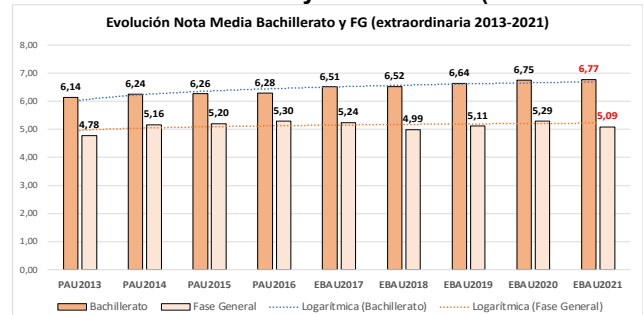

201-LENGUA ESPAÑOLA Y LITERATURA

ESTADÍSTICAS DE LA MATERIA (actualizado a 30/07/2021)

1. Datos globales de EBAU

MATERIAS	ORDINARIA				EXTRAORDINARIA			
	Present.	Aptos	% Aptos	Media	Present.	Aptos	% Aptos	Media
201-LENGUA CASTELLANA Y LITERATURA II	7.233	6.182	85,47	6,98	1050	656	62,48	5,48
202-HISTORIA DE ESPAÑA	7.231	6.162	85,22	7,49	1047	519	49,57	5,08
203-INGLÉS	7.078	5.695	80,46	6,91	1028	602	58,56	5,44
204-FRANCÉS	694	672	96,83	7,71	74	66	89,19	6,72
205-ALEMÁN	19	17	89,47	8,18				
206-MATEMÁTICAS II	3.839	3.508	91,38	8,03	641	416	64,90	5,87
207-MAT.APLICADAS A LAS CIENCIAS SOCIALES II	2.781	2.073	74,54	6,49	532	170	31,95	3,72
208-LATÍN II	762	562	73,75	6,64	128	72	56,25	5,38
209-FUNDAMENTOS DE ARTE II	267	261	97,75	8,33	35	27	77,14	5,89
210-ARTES ESCÉNICAS	41	38	92,68	6,75	4	4	100,00	6,94
211-BIOLOGÍA	1.635	1.254	76,70	6,37	229	148	64,63	5,95
212-CULTURA AUDIOVISUAL II	937	884	94,34	7,36	182	181	99,45	7,79
213-DIBUJO TÉCNICO II	857	635	74,10	6,72	93	45	48,39	4,75
214-DISEÑO	143	141	98,60	7,77	16	15	93,75	6,72
215-ECONOMÍA DE LA EMPRESA	1.854	1.673	90,24	7,48	263	147	55,89	5,07
216-FÍSICA	1.197	855	71,43	6,29	129	61	47,29	4,66
217-GEOGRAFÍA	1.003	797	79,46	6,45	131	64	48,85	4,65
218-GEOLOGÍA	28	28	100,00	8,22	1	1	100,00	5,60
219-GRIEGO II	305	290	95,08	8,37	27	19	70,37	6,14
220-HISTORIA DE LA FILOSOFÍA	958	777	81,11	7,09	134	61	45,52	4,40
221-HISTORIA DEL ARTE	126	105	83,33	7,14	17	4	23,53	3,52
222-QUÍMICA	2.574	2.127	82,63	6,67	495	353	71,31	6,31
223-ITALIANO	22	16	72,73	6,62	3	3	100,00	6,85

Evolución matrícula EBAU 2010/2021

Ratio ordinaria/extraordinaria

Matrícula Fase Voluntaria

Hombres/mujeres 2017-2021

Nota Media Bachillerato y Fase General (ordinaria)

Aptos Ordinaria/Extraordinaria (2013-2021)

Nota Media Bachillerato y Fase General (extraordinaria)

2. Datos de la materia.

EBAU2021 201-LENGUA CASTELLANA Y LITERATURA II Nº evaluadores (junio: 53/ julio: 8)