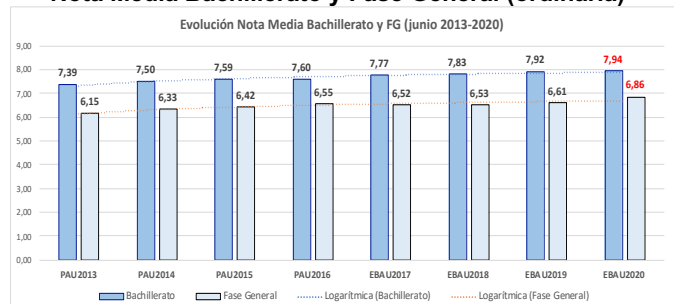

203-INGLÉS

ESTADÍSTICAS DE LA MATERIA (actualizado a 30/11/2020)

1. Datos globales de EBAU

MATERIAS	JUNIO				SEPTIEMBRE			
	Presentados	Aptos	% Aptos	Media	Presentados	Aptos	% Aptos	Media
201- LENGUA CASTELLANA Y LITERATURA II	7.837	6.475	82,62	6,84	747	541	72,42	5,77
202- HISTORIA DE ESPAÑA	7.856	6.557	83,46	7,44	745	476	63,89	5,72
203- INGLÉS	7.721	5.975	77,39	6,73	737	427	57,94	5,48
204- FRANCÉS	545	531	97,43	8,20	38	35	92,11	6,95
205- ALEMÁN	16	13	81,25	7,37	-	-	-	-
206- MATEMÁTICAS II	4.057	2.967	73,13	6,47	592	330	55,74	5,19
207- MAT. APLICADAS A LAS CIENCIAS SOCIALES II	2.934	1.949	66,43	5,87	340	149	43,82	4,20
208- LATÍN II	895	820	91,62	8,12	66	46	69,70	5,55
209- FUNDAMENTOS DE ARTE II	264	254	96,21	7,92	27	18	66,67	5,99
210- ARTES ESCÉNICAS	40	28	70,00	5,40	2	1	50,00	5,00
211- BIOLOGÍA	1.890	1.381	73,07	6,21	231	136	58,87	5,44
212- CULTURA AUDIOVISUAL II	1.071	1.028	95,99	7,47	118	117	99,15	8,28
213- DIBUJO TÉCNICO II	842	598	71,02	6,54	51	15	29,41	3,93
214- DISEÑO	116	97	83,62	6,39	7	5	71,43	6,30
215- ECONOMÍA DE LA EMPRESA	1.968	1.613	81,96	6,84	178	108	60,67	5,28
216- FÍSICA	1.199	746	62,22	5,46	92	43	46,74	4,58
217- GEOGRAFÍA	1.013	850	83,91	6,90	87	64	73,56	5,70
218- GEOLOGÍA	40	35	87,50	6,79	4	2	50,00	5,35
219- GRIEGO II	388	336	86,60	7,46	17	9	52,94	4,62
220- HISTORIA DE LA FILOSOFÍA	1.120	856	76,43	6,61	94	59	62,77	5,31
221- HISTORIA DEL ARTE	176	136	77,27	6,53	6	1	16,67	3,53
222- QUÍMICA	2.675	1.908	71,33	6,08	441	326	73,92	6,13
223- ITALIANO	19	18	94,74	7,27	5	5	100,00	7,49

Evolución matrícula EBAU 2010/2020

Ratio ordinaria/extraordinaria

Matrícula Fase Voluntaria

Hombres/mujeres 2017-2020

Nota Media Bachillerato y Fase General (ordinaria)

Aptos Ordinaria/Extraordinaria (2013-2020)

Nota Media Bachillerato y Fase General (extraordinaria)

2. Datos de la materia.