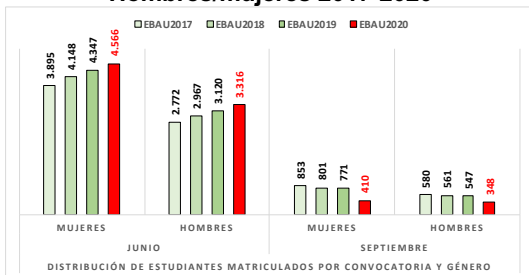

203-INGLÉS

ESTADÍSTICAS DE LA MATERIA (actualizado a 30/11/2020)

1. Datos globales de EBAU

MATERIAS	JUNIO				SEPTIEMBRE			
	Presentados	Aptos	% Aptos	Media	Presentados	Aptos	% Aptos	Media
201- LENGUA CASTELLANA Y LITERATURA II	7.837	6.475	82,62	6,84	747	541	72,42	5,77
202- HISTORIA DE ESPAÑA	7.856	6.557	83,46	7,44	745	476	63,89	5,72
203- INGLÉS	7.721	5.975	77,39	6,73	737	427	57,94	5,48
204- FRANCÉS	545	531	97,43	8,20	38	35	92,11	6,95
205- ALEMÁN	16	13	81,25	7,37	-	-	-	-
206- MATEMÁTICAS II	4.057	2.967	73,13	6,47	592	330	55,74	5,19
207- MAT. APLICADAS A LAS CIENCIAS SOCIALES II	2.934	1.949	66,43	5,87	340	149	43,82	4,20
208- LATÍN II	895	820	91,62	8,12	66	46	69,70	5,55
209- FUNDAMENTOS DE ARTE II	264	254	96,21	7,92	27	18	66,67	5,99
210- ARTES ESCÉNICAS	40	28	70,00	5,40	2	1	50,00	5,00
211- BIOLOGÍA	1.890	1.381	73,07	6,21	231	136	58,87	5,44
212- CULTURA AUDIOVISUAL II	1.071	1.028	95,99	7,47	118	117	99,15	8,28
213- DIBUJO TÉCNICO II	842	598	71,02	6,54	51	15	29,41	3,93
214- DISEÑO	116	97	83,62	6,39	7	5	71,43	6,30
215- ECONOMÍA DE LA EMPRESA	1.968	1.613	81,96	6,84	178	108	60,67	5,28
216- FÍSICA	1.199	746	62,22	5,46	92	43	46,74	4,58
217- GEOGRAFÍA	1.013	850	83,91	6,90	87	64	73,56	5,70
218- GEOLOGÍA	40	35	87,50	6,79	4	2	50,00	5,35
219- GRIEGO II	388	336	86,60	7,46	17	9	52,94	4,62
220- HISTORIA DE LA FILOSOFÍA	1.120	856	76,43	6,61	94	59	62,77	5,31
221- HISTORIA DEL ARTE	176	136	77,27	6,53	6	1	16,67	3,53
222- QUÍMICA	2.675	1.908	71,33	6,08	441	326	73,92	6,13
223- ITALIANO	19	18	94,74	7,27	5	5	100,00	7,49

Evolución matrícula EBAU 2010/2020

Ratio ordinaria/extraordinaria

Matrícula Fase Voluntaria

Hombres/mujeres 2017-2020

Nota Media Bachillerato y Fase General (ordinaria)

Aptos Ordinaria/Extraordinaria (2013-2020)