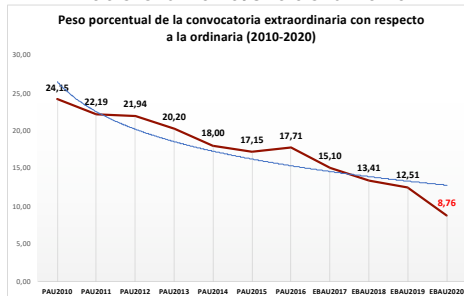

203-INGLÉS

ESTADÍSTICAS DE LA MATERIA (actualizado a 30/11/2020)

1. Datos globales de EBAU

MATERIAS	JUNIO				SEPTIEMBRE			
	Presentados	Aptos	% Aptos	Media	Presentados	Aptos	% Aptos	Media
201- LENGUA CASTELLANA Y LITERATURA II	7.837	6.475	82,62	6,84	747	541	72,42	5,77
202- HISTORIA DE ESPAÑA	7.856	6.557	83,46	7,44	745	476	63,89	5,72
203- INGLÉS	7.721	5.975	77,39	6,73	737	427	57,94	5,48
204- FRANCÉS	545	531	97,43	8,20	38	35	92,11	6,95
205- ALEMÁN	16	13	81,25	7,37	-	-	-	-
206- MATEMÁTICAS II	4.057	2.967	73,13	6,47	592	330	55,74	5,19
207- MAT. APLICADAS A LAS CIENCIAS SOCIALES II	2.934	1.949	66,43	5,87	340	149	43,82	4,20
208- LATÍN II	895	820	91,62	8,12	66	46	69,70	5,55
209- FUNDAMENTOS DE ARTE II	264	254	96,21	7,92	27	18	66,67	5,99
210- ARTES ESCÉNICAS	40	28	70,00	5,40	2	1	50,00	5,00
211- BIOLOGÍA	1.890	1.381	73,07	6,21	231	136	58,87	5,44
212- CULTURA AUDIOVISUAL II	1.071	1.028	95,99	7,47	118	117	99,15	8,28
213- DIBUJO TÉCNICO II	842	598	71,02	6,54	51	15	29,41	3,93
214- DISEÑO	116	97	83,62	6,39	7	5	71,43	6,30
215- ECONOMÍA DE LA EMPRESA	1.968	1.613	81,96	6,84	178	108	60,67	5,28
216- FÍSICA	1.199	746	62,22	5,46	92	43	46,74	4,58
217- GEOGRAFÍA	1.013	850	83,91	6,90	87	64	73,56	5,70
218- GEOLOGÍA	40	35	87,50	6,79	4	2	50,00	5,35
219- GRIEGO II	388	336	86,60	7,46	17	9	52,94	4,62
220- HISTORIA DE LA FILOSOFÍA	1.120	856	76,43	6,61	94	59	62,77	5,31
221- HISTORIA DEL ARTE	176	136	77,27	6,53	6	1	16,67	3,53
222- QUÍMICA	2.675	1.908	71,33	6,08	441	326	73,92	6,13
223- ITALIANO	19	18	94,74	7,27	5	5	100,00	7,49

Evolución matrícula EBAU 2010/2020

Ratio ordinaria/extraordinaria

Matrícula Fase Voluntaria

Hombres/mujeres 2017-2020

Nota Media Bachillerato y Fase General (ordinaria)

Aptos Ordinaria/Extraordinaria (2013-2020)