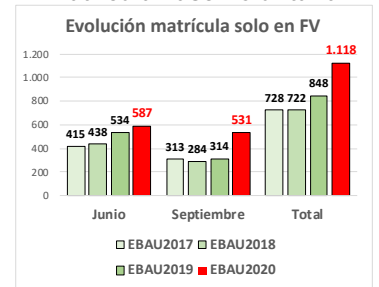

203-INGLÉS

ESTADÍSTICAS DE LA MATERIA (actualizado a 30/11/2020)

1. Datos globales de EBAU

MATERIAS	JUNIO				SEPTIEMBRE			
	Presentados	Aptos	% Aptos	Media	Presentados	Aptos	% Aptos	Media
201- LENGUA CASTELLANA Y LITERATURA II	7.837	6.475	82,62	6,84	747	541	72,42	5,77
202- HISTORIA DE ESPAÑA	7.856	6.557	83,46	7,44	745	476	63,89	5,72
203- INGLÉS	7.721	5.975	77,39	6,73	737	427	57,94	5,48
204- FRANCÉS	545	531	97,43	8,20	38	35	92,11	6,95
205- ALEMÁN	16	13	81,25	7,37	-	-	-	-
206- MATEMÁTICAS II	4.057	2.967	73,13	6,47	592	330	55,74	5,19
207- MAT. APLICADAS A LAS CIENCIAS SOCIALES II	2.934	1.949	66,43	5,87	340	149	43,82	4,20
208- LATÍN II	895	820	91,62	8,12	66	46	69,70	5,55
209- FUNDAMENTOS DE ARTE II	264	254	96,21	7,92	27	18	66,67	5,99
210- ARTES ESCÉNICAS	40	28	70,00	5,40	2	1	50,00	5,00
211- BIOLOGÍA	1.890	1.381	73,07	6,21	231	136	58,87	5,44
212- CULTURA AUDIOVISUAL II	1.071	1.028	95,99	7,47	118	117	99,15	8,28
213- DIBUJO TÉCNICO II	842	598	71,02	6,54	51	15	29,41	3,93
214- DISEÑO	116	97	83,62	6,39	7	5	71,43	6,30
215- ECONOMÍA DE LA EMPRESA	1.968	1.613	81,96	6,84	178	108	60,67	5,28
216- FÍSICA	1.199	746	62,22	5,46	92	43	46,74	4,58
217- GEOGRAFÍA	1.013	850	83,91	6,90	87	64	73,56	5,70
218- GEOLOGÍA	40	35	87,50	6,79	4	2	50,00	5,35
219- GRIEGO II	388	336	86,60	7,46	17	9	52,94	4,62
220- HISTORIA DE LA FILOSOFÍA	1.120	856	76,43	6,61	94	59	62,77	5,31
221- HISTORIA DEL ARTE	176	136	77,27	6,53	6	1	16,67	3,53
222- QUÍMICA	2.675	1.908	71,33	6,08	441	326	73,92	6,13
223- ITALIANO	19	18	94,74	7,27	5	5	100,00	7,49

Evolución matrícula EBAU 2010/2020

Ratio ordinaria/extraordinaria

Matrícula Fase Voluntaria

Hombres/mujeres 2017-2020

Nota Media Bachillerato y Fase General (ordinaria)

Aptos Ordinaria/Extraordinaria (2013-2020)