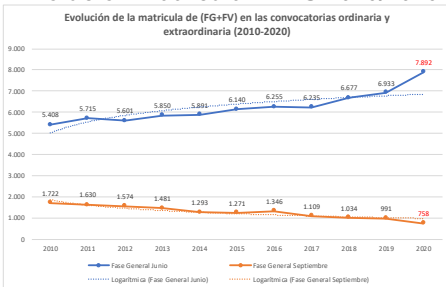

203-INGLÉS

ESTADÍSTICAS DE LA MATERIA (actualizado a 30/11/2020)

1. Datos globales de EBAU

MATERIAS	JUNIO				SEPTIEMBRE			
	Presentados	Aptos	% Aptos	Media	Presentados	Aptos	% Aptos	Media
201- LENGUA CASTELLANA Y LITERATURA II	7.837	6.475	82,62	6,84	747	541	72,42	5,77
202- HISTORIA DE ESPAÑA	7.856	6.557	83,46	7,44	745	476	63,89	5,72
203- INGLÉS	7.721	5.975	77,39	6,73	737	427	57,94	5,48
204- FRANCÉS	545	531	97,43	8,20	38	35	92,11	6,95
205- ALEMÁN	16	13	81,25	7,37	-	-	-	-
206- MATEMÁTICAS II	4.057	2.967	73,13	6,47	592	330	55,74	5,19
207- MAT. APLICADAS A LAS CIENCIAS SOCIALES II	2.934	1.949	66,43	5,87	340	149	43,82	4,20
208- LATÍN II	895	820	91,62	8,12	66	46	69,70	5,55
209- FUNDAMENTOS DE ARTE II	264	254	96,21	7,92	27	18	66,67	5,99
210- ARTES ESCÉNICAS	40	28	70,00	5,40	2	1	50,00	5,00
211- BIOLOGÍA	1.890	1.381	73,07	6,21	231	136	58,87	5,44
212- CULTURA AUDIOVISUAL II	1.071	1.028	95,99	7,47	118	117	99,15	8,28
213- DIBUJO TÉCNICO II	842	598	71,02	6,54	51	15	29,41	3,93
214- DISEÑO	116	97	83,62	6,39	7	5	71,43	6,30
215- ECONOMÍA DE LA EMPRESA	1.968	1.613	81,96	6,84	178	108	60,67	5,28
216- FÍSICA	1.199	746	62,22	5,46	92	43	46,74	4,58
217- GEOGRAFÍA	1.013	850	83,91	6,90	87	64	73,56	5,70
218- GEOLOGÍA	40	35	87,50	6,79	4	2	50,00	5,35
219- GRIEGO II	388	336	86,60	7,46	17	9	52,94	4,62
220- HISTORIA DE LA FILOSOFÍA	1.120	856	76,43	6,61	94	59	62,77	5,31
221- HISTORIA DEL ARTE	176	136	77,27	6,53	6	1	16,67	3,53
222- QUÍMICA	2.675	1.908	71,33	6,08	441	326	73,92	6,13
223- ITALIANO	19	18	94,74	7,27	5	5	100,00	7,49

Evolución matrícula EBAU 2010/2020

Ratio ordinaria/extraordinaria

Matrícula Fase Voluntaria

Hombres/mujeres 2017-2020

Nota Media Bachillerato y Fase General (ordinaria)

Aptos Ordinaria/Extraordinaria (2013-2020)