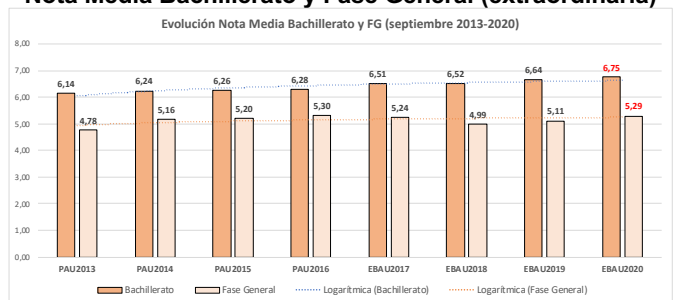

203-INGLÉS

ESTADÍSTICAS DE LA MATERIA (actualizado a 30/11/2020)

1. Datos globales de EBAU

MATERIAS	JUNIO				SEPTIEMBRE			
	Presentados	Aptos	% Aptos	Media	Presentados	Aptos	% Aptos	Media
201- LENGUA CASTELLANA Y LITERATURA II	7.837	6.475	82,62	6,84	747	541	72,42	5,77
202- HISTORIA DE ESPAÑA	7.856	6.557	83,46	7,44	745	476	63,89	5,72
203- INGLÉS	7.721	5.975	77,39	6,73	737	427	57,94	5,48
204- FRANCÉS	545	531	97,43	8,20	38	35	92,11	6,95
205- ALEMÁN	16	13	81,25	7,37	-	-	-	-
206- MATEMÁTICAS II	4.057	2.967	73,13	6,47	592	330	55,74	5,19
207- MAT. APLICADAS A LAS CIENCIAS SOCIALES II	2.934	1.949	66,43	5,87	340	149	43,82	4,20
208- LATÍN II	895	820	91,62	8,12	66	46	69,70	5,55
209- FUNDAMENTOS DE ARTE II	264	254	96,21	7,92	27	18	66,67	5,99
210- ARTES ESCÉNICAS	40	28	70,00	5,40	2	1	50,00	5,00
211- BIOLOGÍA	1.890	1.381	73,07	6,21	231	136	58,87	5,44
212- CULTURA AUDIOVISUAL II	1.071	1.028	95,99	7,47	118	117	99,15	8,28
213- DIBUJO TÉCNICO II	842	598	71,02	6,54	51	15	29,41	3,93
214- DISEÑO	116	97	83,62	6,39	7	5	71,43	6,30
215- ECONOMÍA DE LA EMPRESA	1.968	1.613	81,96	6,84	178	108	60,67	5,28
216- FÍSICA	1.199	746	62,22	5,46	92	43	46,74	4,58
217- GEOGRAFÍA	1.013	850	83,91	6,90	87	64	73,56	5,70
218- GEOLOGÍA	40	35	87,50	6,79	4	2	50,00	5,35
219- GRIEGO II	388	336	86,60	7,46	17	9	52,94	4,62
220- HISTORIA DE LA FILOSOFÍA	1.120	856	76,43	6,61	94	59	62,77	5,31
221- HISTORIA DEL ARTE	176	136	77,27	6,53	6	1	16,67	3,53
222- QUÍMICA	2.675	1.908	71,33	6,08	441	326	73,92	6,13
223- ITALIANO	19	18	94,74	7,27	5	5	100,00	7,49

Evolución matrícula EBAU 2010/2020

Ratio ordinaria/extraordinaria

Matrícula Fase Voluntaria

Hombres/mujeres 2017-2020

Nota Media Bachillerato y Fase General (ordinaria)

Aptos Ordinaria/Extraordinaria (2013-2020)

Nota Media Bachillerato y Fase General (extraordinaria)

2. Datos de la materia.