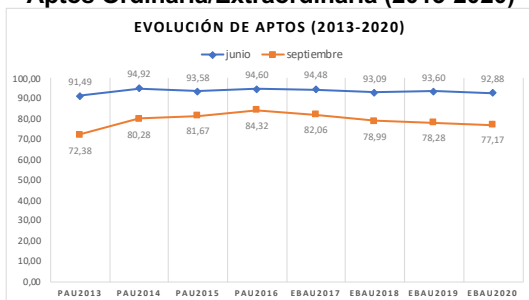

203-INGLÉS

ESTADÍSTICAS DE LA MATERIA (actualizado a 30/11/2020)

1. Datos globales de EBAU

MATERIAS	JUNIO				SEPTIEMBRE			
	Presentados	Aptos	% Aptos	Media	Presentados	Aptos	% Aptos	Media
201- LENGUA CASTELLANA Y LITERATURA II	7.837	6.475	82,62	6,84	747	541	72,42	5,77
202- HISTORIA DE ESPAÑA	7.856	6.557	83,46	7,44	745	476	63,89	5,72
203- INGLÉS	7.721	5.975	77,39	6,73	737	427	57,94	5,48
204- FRANCÉS	545	531	97,43	8,20	38	35	92,11	6,95
205- ALEMÁN	16	13	81,25	7,37	-	-	-	-
206- MATEMÁTICAS II	4.057	2.967	73,13	6,47	592	330	55,74	5,19
207- MAT. APLICADAS A LAS CIENCIAS SOCIALES II	2.934	1.949	66,43	5,87	340	149	43,82	4,20
208- LATÍN II	895	820	91,62	8,12	66	46	69,70	5,55
209- FUNDAMENTOS DE ARTE II	264	254	96,21	7,92	27	18	66,67	5,99
210- ARTES ESCÉNICAS	40	28	70,00	5,40	2	1	50,00	5,00
211- BIOLOGÍA	1.890	1.381	73,07	6,21	231	136	58,87	5,44
212- CULTURA AUDIOVISUAL II	1.071	1.028	95,99	7,47	118	117	99,15	8,28
213- DIBUJO TÉCNICO II	842	598	71,02	6,54	51	15	29,41	3,93
214- DISEÑO	116	97	83,62	6,39	7	5	71,43	6,30
215- ECONOMÍA DE LA EMPRESA	1.968	1.613	81,96	6,84	178	108	60,67	5,28
216- FÍSICA	1.199	746	62,22	5,46	92	43	46,74	4,58
217- GEOGRAFÍA	1.013	850	83,91	6,90	87	64	73,56	5,70
218- GEOLOGÍA	40	35	87,50	6,79	4	2	50,00	5,35
219- GRIEGO II	388	336	86,60	7,46	17	9	52,94	4,62
220- HISTORIA DE LA FILOSOFÍA	1.120	856	76,43	6,61	94	59	62,77	5,31
221- HISTORIA DEL ARTE	176	136	77,27	6,53	6	1	16,67	3,53
222- QUÍMICA	2.675	1.908	71,33	6,08	441	326	73,92	6,13
223- ITALIANO	19	18	94,74	7,27	5	5	100,00	7,49

Evolución matrícula EBAU 2010/2020

Ratio ordinaria/extraordinaria

Matrícula Fase Voluntaria

Hombres/mujeres 2017-2020

Nota Media Bachillerato y Fase General (ordinaria)

Aptos Ordinaria/Extraordinaria (2013-2020)

Nota Media Bachillerato y Fase General (extraordinaria)

2. Datos de la materia.