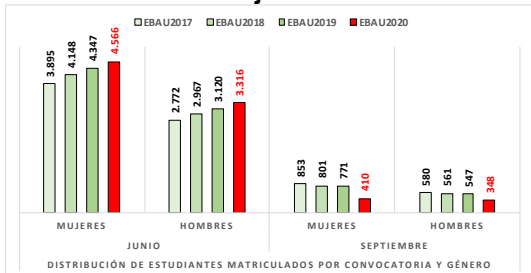

Evolución matrícula EBAU 2010/2020

Ratio ordinaria/extraordinaria

Matrícula Fase Voluntaria

Hombres/mujeres 2017-2020

Nota Media Bachillerato y Fase General (ordinaria)

Aptos Ordinaria/Extraordinaria (2013-2020)