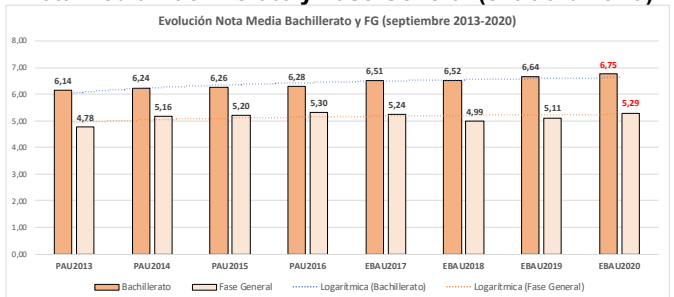

205-ALEMÁN

ESTADÍSTICAS DE LA MATERIA (actualizado a 30/11/2020)

1. Datos globales de EBAU

MATERIAS	JUNIO				SEPTIEMBRE			
	Presentados	Aptos	% Aptos	Media	Presentados	Aptos	% Aptos	Media
201- LENGUA CASTELLANA Y LITERATURA II	7.837	6.475	82,62	6,84	747	541	72,42	5,77
202- HISTORIA DE ESPAÑA	7.856	6.557	83,46	7,44	745	476	63,89	5,72
203- INGLÉS	7.721	5.975	77,39	6,73	737	427	57,94	5,48
204- FRANCÉS	545	531	97,43	8,20	38	35	92,11	6,95
205- ALEMÁN	16	13	81,25	7,37	-	-	-	-
206- MATEMÁTICAS II	4.057	2.967	73,13	6,47	592	330	55,74	5,19
207- MAT. APLICADAS A LAS CIENCIAS SOCIALES II	2.934	1.949	66,43	5,87	340	149	43,82	4,20
208- LATÍN II	895	820	91,62	8,12	66	46	69,70	5,55
209- FUNDAMENTOS DE ARTE II	264	254	96,21	7,92	27	18	66,67	5,99
210- ARTES ESCÉNICAS	40	28	70,00	5,40	2	1	50,00	5,00
211- BIOLOGÍA	1.890	1.381	73,07	6,21	231	136	58,87	5,44
212- CULTURA AUDIOVISUAL II	1.071	1.028	95,99	7,47	118	117	99,15	8,28
213- DIBUJO TÉCNICO II	842	598	71,02	6,54	51	15	29,41	3,93
214- DISEÑO	116	97	83,62	6,39	7	5	71,43	6,30
215- ECONOMÍA DE LA EMPRESA	1.968	1.613	81,96	6,84	178	108	60,67	5,28
216- FÍSICA	1.199	746	62,22	5,46	92	43	46,74	4,58
217- GEOGRAFÍA	1.013	850	83,91	6,90	87	64	73,56	5,70
218- GEOLOGÍA	40	35	87,50	6,79	4	2	50,00	5,35
219- GRIEGO II	388	336	86,60	7,46	17	9	52,94	4,62
220- HISTORIA DE LA FILOSOFÍA	1.120	856	76,43	6,61	94	59	62,77	5,31
221- HISTORIA DEL ARTE	176	136	77,27	6,53	6	1	16,67	3,53
222- QUÍMICA	2.675	1.908	71,33	6,08	441	326	73,92	6,13
223- ITALIANO	19	18	94,74	7,27	5	5	100,00	7,49

Evolución matrícula EBAU 2010/2020

Ratio ordinaria/extraordinaria

Matrícula Fase Voluntaria

Hombres/mujeres 2017-2020

Nota Media Bachillerato y Fase General (ordinaria)

Aptos Ordinaria/Extraordinaria (2013-2020)

Nota Media Bachillerato y Fase General (extraordinaria)

2. Datos de la materia.