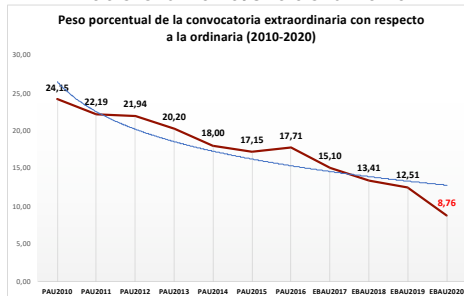

205-ALEMÁN

ESTADÍSTICAS DE LA MATERIA (actualizado a 30/11/2020)

1. Datos globales de EBAU

MATERIAS	JUNIO				SEPTIEMBRE			
	Presentados	Aptos	% Aptos	Media	Presentados	Aptos	% Aptos	Media
201- LENGUA CASTELLANA Y LITERATURA II	7.837	6.475	82,62	6,84	747	541	72,42	5,77
202- HISTORIA DE ESPAÑA	7.856	6.557	83,46	7,44	745	476	63,89	5,72
203- INGLÉS	7.721	5.975	77,39	6,73	737	427	57,94	5,48
204- FRANCÉS	545	531	97,43	8,20	38	35	92,11	6,95
205- ALEMÁN	16	13	81,25	7,37	-	-	-	-
206- MATEMÁTICAS II	4.057	2.967	73,13	6,47	592	330	55,74	5,19
207- MAT. APLICADAS A LAS CIENCIAS SOCIALES II	2.934	1.949	66,43	5,87	340	149	43,82	4,20
208- LATÍN II	895	820	91,62	8,12	66	46	69,70	5,55
209- FUNDAMENTOS DE ARTE II	264	254	96,21	7,92	27	18	66,67	5,99
210- ARTES ESCÉNICAS	40	28	70,00	5,40	2	1	50,00	5,00
211- BIOLOGÍA	1.890	1.381	73,07	6,21	231	136	58,87	5,44
212- CULTURA AUDIOVISUAL II	1.071	1.028	95,99	7,47	118	117	99,15	8,28
213- DIBUJO TÉCNICO II	842	598	71,02	6,54	51	15	29,41	3,93
214- DISEÑO	116	97	83,62	6,39	7	5	71,43	6,30
215- ECONOMÍA DE LA EMPRESA	1.968	1.613	81,96	6,84	178	108	60,67	5,28
216- FÍSICA	1.199	746	62,22	5,46	92	43	46,74	4,58
217- GEOGRAFÍA	1.013	850	83,91	6,90	87	64	73,56	5,70
218- GEOLOGÍA	40	35	87,50	6,79	4	2	50,00	5,35
219- GRIEGO II	388	336	86,60	7,46	17	9	52,94	4,62
220- HISTORIA DE LA FILOSOFÍA	1.120	856	76,43	6,61	94	59	62,77	5,31
221- HISTORIA DEL ARTE	176	136	77,27	6,53	6	1	16,67	3,53
222- QUÍMICA	2.675	1.908	71,33	6,08	441	326	73,92	6,13
223- ITALIANO	19	18	94,74	7,27	5	5	100,00	7,49

Evolución matrícula EBAU 2010/2020

Ratio ordinaria/extraordinaria

Matrícula Fase Voluntaria

Hombres/mujeres 2017-2020

Nota Media Bachillerato y Fase General (ordinaria)

Aptos Ordinaria/Extraordinaria (2013-2020)