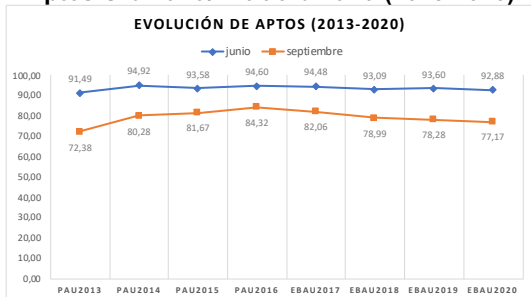

205-ALEMÁN

ESTADÍSTICAS DE LA MATERIA (actualizado a 30/11/2020)

1. Datos globales de EBAU

MATERIAS	JUNIO				SEPTIEMBRE			
	Presentados	Aptos	% Aptos	Media	Presentados	Aptos	% Aptos	Media
201- LENGUA CASTELLANA Y LITERATURA II	7.837	6.475	82,62	6,84	747	541	72,42	5,77
202- HISTORIA DE ESPAÑA	7.856	6.557	83,46	7,44	745	476	63,89	5,72
203- INGLÉS	7.721	5.975	77,39	6,73	737	427	57,94	5,48
204- FRANCÉS	545	531	97,43	8,20	38	35	92,11	6,95
205- ALEMÁN	16	13	81,25	7,37	-	-	-	-
206- MATEMÁTICAS II	4.057	2.967	73,13	6,47	592	330	55,74	5,19
207- MAT. APLICADAS A LAS CIENCIAS SOCIALES II	2.934	1.949	66,43	5,87	340	149	43,82	4,20
208- LATÍN II	895	820	91,62	8,12	66	46	69,70	5,55
209- FUNDAMENTOS DE ARTE II	264	254	96,21	7,92	27	18	66,67	5,99
210- ARTES ESCÉNICAS	40	28	70,00	5,40	2	1	50,00	5,00
211- BIOLOGÍA	1.890	1.381	73,07	6,21	231	136	58,87	5,44
212- CULTURA AUDIOVISUAL II	1.071	1.028	95,99	7,47	118	117	99,15	8,28
213- DIBUJO TÉCNICO II	842	598	71,02	6,54	51	15	29,41	3,93
214- DISEÑO	116	97	83,62	6,39	7	5	71,43	6,30
215- ECONOMÍA DE LA EMPRESA	1.968	1.613	81,96	6,84	178	108	60,67	5,28
216- FÍSICA	1.199	746	62,22	5,46	92	43	46,74	4,58
217- GEOGRAFÍA	1.013	850	83,91	6,90	87	64	73,56	5,70
218- GEOLOGÍA	40	35	87,50	6,79	4	2	50,00	5,35
219- GRIEGO II	388	336	86,60	7,46	17	9	52,94	4,62
220- HISTORIA DE LA FILOSOFÍA	1.120	856	76,43	6,61	94	59	62,77	5,31
221- HISTORIA DEL ARTE	176	136	77,27	6,53	6	1	16,67	3,53
222- QUÍMICA	2.675	1.908	71,33	6,08	441	326	73,92	6,13
223- ITALIANO	19	18	94,74	7,27	5	5	100,00	7,49

Evolución matrícula EBAU 2010/2020

Ratio ordinaria/extraordinaria

Matrícula Fase Voluntaria

Hombres/mujeres 2017-2020

Nota Media Bachillerato y Fase General (ordinaria)

Aptos Ordinaria/Extraordinaria (2013-2020)

Nota Media Bachillerato y Fase General (extraordinaria)

2. Datos de la materia.