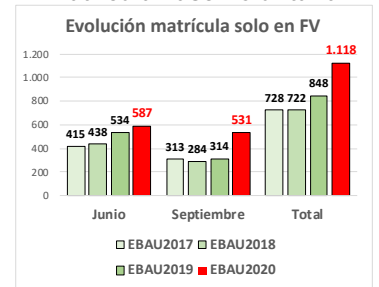

205-ALEMÁN

ESTADÍSTICAS DE LA MATERIA (actualizado a 30/11/2020)

1. Datos globales de EBAU

MATERIAS	JUNIO				SEPTIEMBRE			
	Presentados	Aptos	% Aptos	Media	Presentados	Aptos	% Aptos	Media
201- LENGUA CASTELLANA Y LITERATURA II	7.837	6.475	82,62	6,84	747	541	72,42	5,77
202- HISTORIA DE ESPAÑA	7.856	6.557	83,46	7,44	745	476	63,89	5,72
203- INGLÉS	7.721	5.975	77,39	6,73	737	427	57,94	5,48
204- FRANCÉS	545	531	97,43	8,20	38	35	92,11	6,95
205- ALEMÁN	16	13	81,25	7,37	-	-	-	-
206- MATEMÁTICAS II	4.057	2.967	73,13	6,47	592	330	55,74	5,19
207- MAT. APLICADAS A LAS CIENCIAS SOCIALES II	2.934	1.949	66,43	5,87	340	149	43,82	4,20
208- LATÍN II	895	820	91,62	8,12	66	46	69,70	5,55
209- FUNDAMENTOS DE ARTE II	264	254	96,21	7,92	27	18	66,67	5,99
210- ARTES ESCÉNICAS	40	28	70,00	5,40	2	1	50,00	5,00
211- BIOLOGÍA	1.890	1.381	73,07	6,21	231	136	58,87	5,44
212- CULTURA AUDIOVISUAL II	1.071	1.028	95,99	7,47	118	117	99,15	8,28
213- DIBUJO TÉCNICO II	842	598	71,02	6,54	51	15	29,41	3,93
214- DISEÑO	116	97	83,62	6,39	7	5	71,43	6,30
215- ECONOMÍA DE LA EMPRESA	1.968	1.613	81,96	6,84	178	108	60,67	5,28
216- FÍSICA	1.199	746	62,22	5,46	92	43	46,74	4,58
217- GEOGRAFÍA	1.013	850	83,91	6,90	87	64	73,56	5,70
218- GEOLOGÍA	40	35	87,50	6,79	4	2	50,00	5,35
219- GRIEGO II	388	336	86,60	7,46	17	9	52,94	4,62
220- HISTORIA DE LA FILOSOFÍA	1.120	856	76,43	6,61	94	59	62,77	5,31
221- HISTORIA DEL ARTE	176	136	77,27	6,53	6	1	16,67	3,53
222- QUÍMICA	2.675	1.908	71,33	6,08	441	326	73,92	6,13
223- ITALIANO	19	18	94,74	7,27	5	5	100,00	7,49

Evolución matrícula EBAU 2010/2020

Ratio ordinaria/extraordinaria

Matrícula Fase Voluntaria

Hombres/mujeres 2017-2020

Nota Media Bachillerato y Fase General (ordinaria)

Aptos Ordinaria/Extraordinaria (2013-2020)