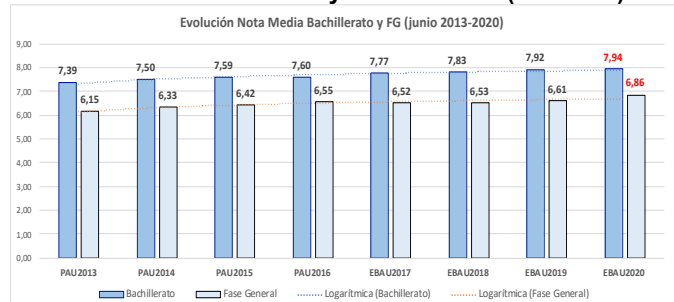

205-ALEMÁN

ESTADÍSTICAS DE LA MATERIA (actualizado a 30/11/2020)

1. Datos globales de EBAU

MATERIAS	JUNIO				SEPTIEMBRE			
	Presentados	Aptos	% Aptos	Media	Presentados	Aptos	% Aptos	Media
201- LENGUA CASTELLANA Y LITERATURA II	7.837	6.475	82,62	6,84	747	541	72,42	5,77
202- HISTORIA DE ESPAÑA	7.856	6.557	83,46	7,44	745	476	63,89	5,72
203- INGLÉS	7.721	5.975	77,39	6,73	737	427	57,94	5,48
204- FRANCÉS	545	531	97,43	8,20	38	35	92,11	6,95
205- ALEMÁN	16	13	81,25	7,37	-	-	-	-
206- MATEMÁTICAS II	4.057	2.967	73,13	6,47	592	330	55,74	5,19
207- MAT. APLICADAS A LAS CIENCIAS SOCIALES II	2.934	1.949	66,43	5,87	340	149	43,82	4,20
208- LATÍN II	895	820	91,62	8,12	66	46	69,70	5,55
209- FUNDAMENTOS DE ARTE II	264	254	96,21	7,92	27	18	66,67	5,99
210- ARTES ESCÉNICAS	40	28	70,00	5,40	2	1	50,00	5,00
211- BIOLOGÍA	1.890	1.381	73,07	6,21	231	136	58,87	5,44
212- CULTURA AUDIOVISUAL II	1.071	1.028	95,99	7,47	118	117	99,15	8,28
213- DIBUJO TÉCNICO II	842	598	71,02	6,54	51	15	29,41	3,93
214- DISEÑO	116	97	83,62	6,39	7	5	71,43	6,30
215- ECONOMÍA DE LA EMPRESA	1.968	1.613	81,96	6,84	178	108	60,67	5,28
216- FÍSICA	1.199	746	62,22	5,46	92	43	46,74	4,58
217- GEOGRAFÍA	1.013	850	83,91	6,90	87	64	73,56	5,70
218- GEOLOGÍA	40	35	87,50	6,79	4	2	50,00	5,35
219- GRIEGO II	388	336	86,60	7,46	17	9	52,94	4,62
220- HISTORIA DE LA FILOSOFÍA	1.120	856	76,43	6,61	94	59	62,77	5,31
221- HISTORIA DEL ARTE	176	136	77,27	6,53	6	1	16,67	3,53
222- QUÍMICA	2.675	1.908	71,33	6,08	441	326	73,92	6,13
223- ITALIANO	19	18	94,74	7,27	5	5	100,00	7,49

Evolución matrícula EBAU 2010/2020

Ratio ordinaria/extraordinaria

Matrícula Fase Voluntaria

Hombres/mujeres 2017-2020

Nota Media Bachillerato y Fase General (ordinaria)

Aptos Ordinaria/Extraordinaria (2013-2020)

Nota Media Bachillerato y Fase General (extraordinaria)

2. Datos de la materia.