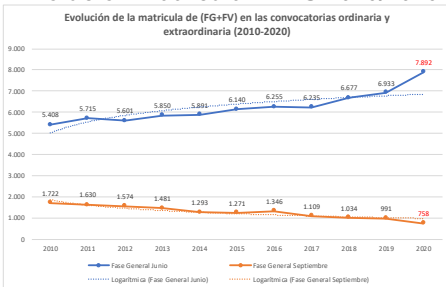

205-ALEMÁN

ESTADÍSTICAS DE LA MATERIA (actualizado a 30/11/2020)

1. Datos globales de EBAU

MATERIAS	JUNIO				SEPTIEMBRE			
	Presentados	Aptos	% Aptos	Media	Presentados	Aptos	% Aptos	Media
201- LENGUA CASTELLANA Y LITERATURA II	7.837	6.475	82,62	6,84	747	541	72,42	5,77
202- HISTORIA DE ESPAÑA	7.856	6.557	83,46	7,44	745	476	63,89	5,72
203- INGLÉS	7.721	5.975	77,39	6,73	737	427	57,94	5,48
204- FRANCÉS	545	531	97,43	8,20	38	35	92,11	6,95
205- ALEMÁN	16	13	81,25	7,37	-	-	-	-
206- MATEMÁTICAS II	4.057	2.967	73,13	6,47	592	330	55,74	5,19
207- MAT. APLICADAS A LAS CIENCIAS SOCIALES II	2.934	1.949	66,43	5,87	340	149	43,82	4,20
208- LATÍN II	895	820	91,62	8,12	66	46	69,70	5,55
209- FUNDAMENTOS DE ARTE II	264	254	96,21	7,92	27	18	66,67	5,99
210- ARTES ESCÉNICAS	40	28	70,00	5,40	2	1	50,00	5,00
211- BIOLOGÍA	1.890	1.381	73,07	6,21	231	136	58,87	5,44
212- CULTURA AUDIOVISUAL II	1.071	1.028	95,99	7,47	118	117	99,15	8,28
213- DIBUJO TÉCNICO II	842	598	71,02	6,54	51	15	29,41	3,93
214- DISEÑO	116	97	83,62	6,39	7	5	71,43	6,30
215- ECONOMÍA DE LA EMPRESA	1.968	1.613	81,96	6,84	178	108	60,67	5,28
216- FÍSICA	1.199	746	62,22	5,46	92	43	46,74	4,58
217- GEOGRAFÍA	1.013	850	83,91	6,90	87	64	73,56	5,70
218- GEOLOGÍA	40	35	87,50	6,79	4	2	50,00	5,35
219- GRIEGO II	388	336	86,60	7,46	17	9	52,94	4,62
220- HISTORIA DE LA FILOSOFÍA	1.120	856	76,43	6,61	94	59	62,77	5,31
221- HISTORIA DEL ARTE	176	136	77,27	6,53	6	1	16,67	3,53
222- QUÍMICA	2.675	1.908	71,33	6,08	441	326	73,92	6,13
223- ITALIANO	19	18	94,74	7,27	5	5	100,00	7,49

Evolución matrícula EBAU 2010/2020

Ratio ordinaria/extraordinaria

Matrícula Fase Voluntaria

Hombres/mujeres 2017-2020

Nota Media Bachillerato y Fase General (ordinaria)

Aptos Ordinaria/Extraordinaria (2013-2020)