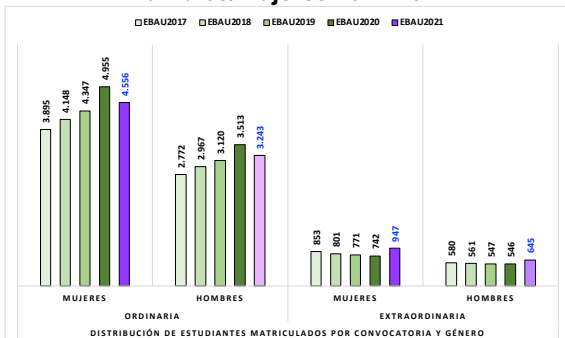

205-ALEMÁN

ESTADÍSTICAS DE LA MATERIA (actualizado a 30/07/2021)

1. Datos globales de EBAU

MATERIAS	ORDINARIA				EXTRAORDINARIA			
	Present.	Aptos	% Aptos	Media	Present.	Aptos	% Aptos	Media
201- LENGUA CASTELLANA Y LITERATURA II	7.233	6.182	85,47	6,98	1050	656	62,48	5,48
202- HISTORIA DE ESPAÑA	7.231	6.162	85,22	7,49	1047	519	49,57	5,08
203- INGLÉS	7.078	5.695	80,46	6,91	1028	602	58,56	5,44
204- FRANCÉS	694	672	96,83	7,71	74	66	89,19	6,72
205- ALEMÁN	19	17	89,47	8,18				
206- MATEMÁTICAS II	3.839	3.508	91,38	8,03	641	416	64,90	5,87
207- MAT. APLICADAS A LAS CIENCIAS SOCIALES II	2.781	2.073	74,54	6,49	532	170	31,95	3,72
208- LATÍN II	762	562	73,75	6,64	128	72	56,25	5,38
209- FUNDAMENTOS DE ARTE II	267	261	97,75	8,33	35	27	77,14	5,89
210- ARTES ESCÉNICAS	41	38	92,68	6,75	4	4	100,00	6,94
211- BIOLOGÍA	1.635	1.254	76,70	6,37	229	148	64,63	5,95
212- CULTURA AUDIOVISUAL II	937	884	94,34	7,36	182	181	99,45	7,79
213- DIBUJO TÉCNICO II	857	635	74,10	6,72	93	45	48,39	4,75
214- DISEÑO	143	141	98,60	7,77	16	15	93,75	6,72
215- ECONOMÍA DE LA EMPRESA	1.854	1.673	90,24	7,48	263	147	55,89	5,07
216- FÍSICA	1.197	855	71,43	6,29	129	61	47,29	4,66
217- GEOGRAFÍA	1.003	797	79,46	6,45	131	64	48,85	4,65
218- GEOLOGÍA	28	28	100,00	8,22	1	1	100,00	5,60
219- GRIEGO II	305	290	95,08	8,37	27	19	70,37	6,14
220- HISTORIA DE LA FILOSOFÍA	958	777	81,11	7,09	134	61	45,52	4,40
221- HISTORIA DEL ARTE	126	105	83,33	7,14	17	4	23,53	3,52
222- QUÍMICA	2.574	2.127	82,63	6,67	495	353	71,31	6,31
223- ITALIANO	22	16	72,73	6,62	3	3	100,00	6,85

Evolución matrícula EBAU 2010/2021

Ratio ordinaria/extraordinaria

Matrícula Fase Voluntaria

Hombres/mujeres 2017-2021

Nota Media Bachillerato y Fase General (ordinaria)

Aptos Ordinaria/Extraordinaria (2013-2021)

Nota Media Bachillerato y Fase General (extraordinaria)

2. Datos de la materia.