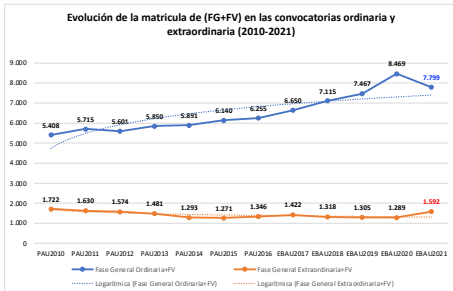

205-ALEMÁN

ESTADÍSTICAS DE LA MATERIA (actualizado a 30/07/2021)

1. Datos globales de EBAU

MATERIAS	ORDINARIA				EXTRAORDINARIA			
	Present.	Aptos	% Aptos	Media	Present.	Aptos	% Aptos	Media
201- LENGUA CASTELLANA Y LITERATURA II	7.233	6.182	85,47	6,98	1050	656	62,48	5,48
202- HISTORIA DE ESPAÑA	7.231	6.162	85,22	7,49	1047	519	49,57	5,08
203- INGLÉS	7.078	5.695	80,46	6,91	1028	602	58,56	5,44
204- FRANCÉS	694	672	96,83	7,71	74	66	89,19	6,72
205- ALEMÁN	19	17	89,47	8,18				
206- MATEMÁTICAS II	3.839	3.508	91,38	8,03	641	416	64,90	5,87
207- MAT. APLICADAS A LAS CIENCIAS SOCIALES II	2.781	2.073	74,54	6,49	532	170	31,95	3,72
208- LATÍN II	762	562	73,75	6,64	128	72	56,25	5,38
209- FUNDAMENTOS DE ARTE II	267	261	97,75	8,33	35	27	77,14	5,89
210- ARTES ESCÉNICAS	41	38	92,68	6,75	4	4	100,00	6,94
211- BIOLOGÍA	1.635	1.254	76,70	6,37	229	148	64,63	5,95
212- CULTURA AUDIOVISUAL II	937	884	94,34	7,36	182	181	99,45	7,79
213- DIBUJO TÉCNICO II	857	635	74,10	6,72	93	45	48,39	4,75
214- DISEÑO	143	141	98,60	7,77	16	15	93,75	6,72
215- ECONOMÍA DE LA EMPRESA	1.854	1.673	90,24	7,48	263	147	55,89	5,07
216- FÍSICA	1.197	855	71,43	6,29	129	61	47,29	4,66
217- GEOGRAFÍA	1.003	797	79,46	6,45	131	64	48,85	4,65
218- GEOLOGÍA	28	28	100,00	8,22	1	1	100,00	5,60
219- GRIEGO II	305	290	95,08	8,37	27	19	70,37	6,14
220- HISTORIA DE LA FILOSOFÍA	958	777	81,11	7,09	134	61	45,52	4,40
221- HISTORIA DEL ARTE	126	105	83,33	7,14	17	4	23,53	3,52
222- QUÍMICA	2.574	2.127	82,63	6,67	495	353	71,31	6,31
223- ITALIANO	22	16	72,73	6,62	3	3	100,00	6,85

Evolución matrícula EBAU 2010/2021

Ratio ordinaria/extraordinaria

Matrícula Fase Voluntaria

Hombres/mujeres 2017-2021

Nota Media Bachillerato y Fase General (ordinaria)

Aptos Ordinaria/Extraordinaria (2013-2021)