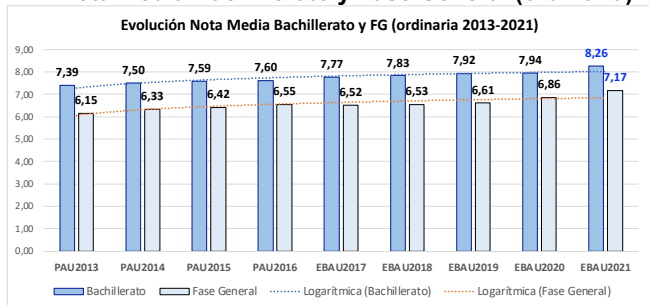

205-ALEMÁN

ESTADÍSTICAS DE LA MATERIA (actualizado a 30/07/2021)

1. Datos globales de EBAU

MATERIAS	ORDINARIA				EXTRAORDINARIA			
	Present.	Aptos	% Aptos	Media	Present.	Aptos	% Aptos	Media
201- LENGUA CASTELLANA Y LITERATURA II	7.233	6.182	85,47	6,98	1050	656	62,48	5,48
202- HISTORIA DE ESPAÑA	7.231	6.162	85,22	7,49	1047	519	49,57	5,08
203- INGLÉS	7.078	5.695	80,46	6,91	1028	602	58,56	5,44
204- FRANCÉS	694	672	96,83	7,71	74	66	89,19	6,72
205- ALEMÁN	19	17	89,47	8,18				
206- MATEMÁTICAS II	3.839	3.508	91,38	8,03	641	416	64,90	5,87
207- MAT. APLICADAS A LAS CIENCIAS SOCIALES II	2.781	2.073	74,54	6,49	532	170	31,95	3,72
208- LATÍN II	762	562	73,75	6,64	128	72	56,25	5,38
209- FUNDAMENTOS DE ARTE II	267	261	97,75	8,33	35	27	77,14	5,89
210- ARTES ESCÉNICAS	41	38	92,68	6,75	4	4	100,00	6,94
211- BIOLOGÍA	1.635	1.254	76,70	6,37	229	148	64,63	5,95
212- CULTURA AUDIOVISUAL II	937	884	94,34	7,36	182	181	99,45	7,79
213- DIBUJO TÉCNICO II	857	635	74,10	6,72	93	45	48,39	4,75
214- DISEÑO	143	141	98,60	7,77	16	15	93,75	6,72
215- ECONOMÍA DE LA EMPRESA	1.854	1.673	90,24	7,48	263	147	55,89	5,07
216- FÍSICA	1.197	855	71,43	6,29	129	61	47,29	4,66
217- GEOGRAFÍA	1.003	797	79,46	6,45	131	64	48,85	4,65
218- GEOLOGÍA	28	28	100,00	8,22	1	1	100,00	5,60
219- GRIEGO II	305	290	95,08	8,37	27	19	70,37	6,14
220- HISTORIA DE LA FILOSOFÍA	958	777	81,11	7,09	134	61	45,52	4,40
221- HISTORIA DEL ARTE	126	105	83,33	7,14	17	4	23,53	3,52
222- QUÍMICA	2.574	2.127	82,63	6,67	495	353	71,31	6,31
223- ITALIANO	22	16	72,73	6,62	3	3	100,00	6,85

Evolución matrícula EBAU 2010/2021

Ratio ordinaria/extraordinaria

Matrícula Fase Voluntaria

Hombres/mujeres 2017-2021

Nota Media Bachillerato y Fase General (ordinaria)

Aptos Ordinaria/Extraordinaria (2013-2021)

Nota Media Bachillerato y Fase General (extraordinaria)

2. Datos de la materia.