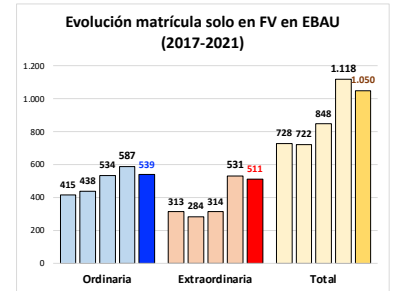

205-ALEMÁN

ESTADÍSTICAS DE LA MATERIA (actualizado a 30/07/2021)

1. Datos globales de EBAU

MATERIAS	ORDINARIA				EXTRAORDINARIA			
	Present.	Aptos	% Aptos	Media	Present.	Aptos	% Aptos	Media
201- LENGUA CASTELLANA Y LITERATURA II	7.233	6.182	85,47	6,98	1050	656	62,48	5,48
202- HISTORIA DE ESPAÑA	7.231	6.162	85,22	7,49	1047	519	49,57	5,08
203- INGLÉS	7.078	5.695	80,46	6,91	1028	602	58,56	5,44
204- FRANCÉS	694	672	96,83	7,71	74	66	89,19	6,72
205- ALEMÁN	19	17	89,47	8,18				
206- MATEMÁTICAS II	3.839	3.508	91,38	8,03	641	416	64,90	5,87
207- MAT. APLICADAS A LAS CIENCIAS SOCIALES II	2.781	2.073	74,54	6,49	532	170	31,95	3,72
208- LATÍN II	762	562	73,75	6,64	128	72	56,25	5,38
209- FUNDAMENTOS DE ARTE II	267	261	97,75	8,33	35	27	77,14	5,89
210- ARTES ESCÉNICAS	41	38	92,68	6,75	4	4	100,00	6,94
211- BIOLOGÍA	1.635	1.254	76,70	6,37	229	148	64,63	5,95
212- CULTURA AUDIOVISUAL II	937	884	94,34	7,36	182	181	99,45	7,79
213- DIBUJO TÉCNICO II	857	635	74,10	6,72	93	45	48,39	4,75
214- DISEÑO	143	141	98,60	7,77	16	15	93,75	6,72
215- ECONOMÍA DE LA EMPRESA	1.854	1.673	90,24	7,48	263	147	55,89	5,07
216- FÍSICA	1.197	855	71,43	6,29	129	61	47,29	4,66
217- GEOGRAFÍA	1.003	797	79,46	6,45	131	64	48,85	4,65
218- GEOLOGÍA	28	28	100,00	8,22	1	1	100,00	5,60
219- GRIEGO II	305	290	95,08	8,37	27	19	70,37	6,14
220- HISTORIA DE LA FILOSOFÍA	958	777	81,11	7,09	134	61	45,52	4,40
221- HISTORIA DEL ARTE	126	105	83,33	7,14	17	4	23,53	3,52
222- QUÍMICA	2.574	2.127	82,63	6,67	495	353	71,31	6,31
223- ITALIANO	22	16	72,73	6,62	3	3	100,00	6,85

Evolución matrícula EBAU 2010/2021

Ratio ordinaria/extraordinaria

Matrícula Fase Voluntaria

Hombres/mujeres 2017-2021

Nota Media Bachillerato y Fase General (ordinaria)

Aptos Ordinaria/Extraordinaria (2013-2021)