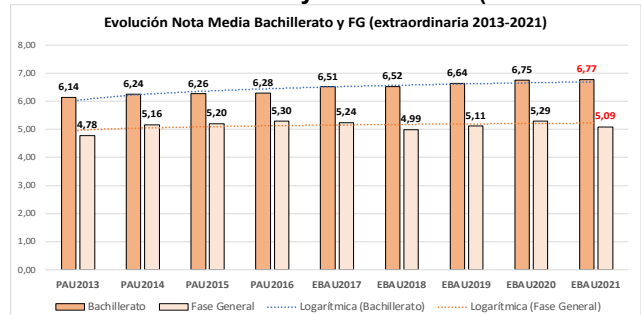

205-ALEMÁN

ESTADÍSTICAS DE LA MATERIA (actualizado a 30/07/2021)

1. Datos globales de EBAU

MATERIAS	ORDINARIA				EXTRAORDINARIA			
	Present.	Aptos	% Aptos	Media	Present.	Aptos	% Aptos	Media
201- LENGUA CASTELLANA Y LITERATURA II	7.233	6.182	85,47	6,98	1050	656	62,48	5,48
202- HISTORIA DE ESPAÑA	7.231	6.162	85,22	7,49	1047	519	49,57	5,08
203- INGLÉS	7.078	5.695	80,46	6,91	1028	602	58,56	5,44
204- FRANCÉS	694	672	96,83	7,71	74	66	89,19	6,72
205- ALEMÁN	19	17	89,47	8,18				
206- MATEMÁTICAS II	3.839	3.508	91,38	8,03	641	416	64,90	5,87
207- MAT. APLICADAS A LAS CIENCIAS SOCIALES II	2.781	2.073	74,54	6,49	532	170	31,95	3,72
208- LATÍN II	762	562	73,75	6,64	128	72	56,25	5,38
209- FUNDAMENTOS DE ARTE II	267	261	97,75	8,33	35	27	77,14	5,89
210- ARTES ESCÉNICAS	41	38	92,68	6,75	4	4	100,00	6,94
211- BIOLOGÍA	1.635	1.254	76,70	6,37	229	148	64,63	5,95
212- CULTURA AUDIOVISUAL II	937	884	94,34	7,36	182	181	99,45	7,79
213- DIBUJO TÉCNICO II	857	635	74,10	6,72	93	45	48,39	4,75
214- DISEÑO	143	141	98,60	7,77	16	15	93,75	6,72
215- ECONOMÍA DE LA EMPRESA	1.854	1.673	90,24	7,48	263	147	55,89	5,07
216- FÍSICA	1.197	855	71,43	6,29	129	61	47,29	4,66
217- GEOGRAFÍA	1.003	797	79,46	6,45	131	64	48,85	4,65
218- GEOLOGÍA	28	28	100,00	8,22	1	1	100,00	5,60
219- GRIEGO II	305	290	95,08	8,37	27	19	70,37	6,14
220- HISTORIA DE LA FILOSOFÍA	958	777	81,11	7,09	134	61	45,52	4,40
221- HISTORIA DEL ARTE	126	105	83,33	7,14	17	4	23,53	3,52
222- QUÍMICA	2.574	2.127	82,63	6,67	495	353	71,31	6,31
223- ITALIANO	22	16	72,73	6,62	3	3	100,00	6,85

Evolución matrícula EBAU 2010/2021

Ratio ordinaria/extraordinaria

Matrícula Fase Voluntaria

Hombres/mujeres 2017-2021

Nota Media Bachillerato y Fase General (ordinaria)

Aptos Ordinaria/Extraordinaria (2013-2021)

Nota Media Bachillerato y Fase General (extraordinaria)

2. Datos de la materia.