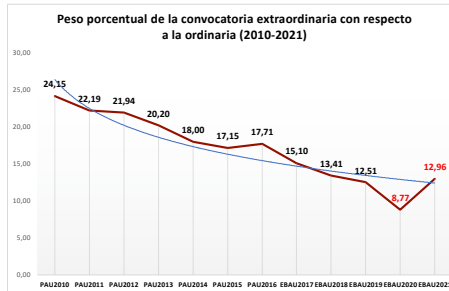

205-ALEMÁN

ESTADÍSTICAS DE LA MATERIA (actualizado a 30/07/2021)

1. Datos globales de EBAU

MATERIAS	ORDINARIA				EXTRAORDINARIA			
	Present.	Aptos	% Aptos	Media	Present.	Aptos	% Aptos	Media
201- LENGUA CASTELLANA Y LITERATURA II	7.233	6.182	85,47	6,98	1050	656	62,48	5,48
202- HISTORIA DE ESPAÑA	7.231	6.162	85,22	7,49	1047	519	49,57	5,08
203- INGLÉS	7.078	5.695	80,46	6,91	1028	602	58,56	5,44
204- FRANCÉS	694	672	96,83	7,71	74	66	89,19	6,72
205- ALEMÁN	19	17	89,47	8,18				
206- MATEMÁTICAS II	3.839	3.508	91,38	8,03	641	416	64,90	5,87
207- MAT. APLICADAS A LAS CIENCIAS SOCIALES II	2.781	2.073	74,54	6,49	532	170	31,95	3,72
208- LATÍN II	762	562	73,75	6,64	128	72	56,25	5,38
209- FUNDAMENTOS DE ARTE II	267	261	97,75	8,33	35	27	77,14	5,89
210- ARTES ESCÉNICAS	41	38	92,68	6,75	4	4	100,00	6,94
211- BIOLOGÍA	1.635	1.254	76,70	6,37	229	148	64,63	5,95
212- CULTURA AUDIOVISUAL II	937	884	94,34	7,36	182	181	99,45	7,79
213- DIBUJO TÉCNICO II	857	635	74,10	6,72	93	45	48,39	4,75
214- DISEÑO	143	141	98,60	7,77	16	15	93,75	6,72
215- ECONOMÍA DE LA EMPRESA	1.854	1.673	90,24	7,48	263	147	55,89	5,07
216- FÍSICA	1.197	855	71,43	6,29	129	61	47,29	4,66
217- GEOGRAFÍA	1.003	797	79,46	6,45	131	64	48,85	4,65
218- GEOLOGÍA	28	28	100,00	8,22	1	1	100,00	5,60
219- GRIEGO II	305	290	95,08	8,37	27	19	70,37	6,14
220- HISTORIA DE LA FILOSOFÍA	958	777	81,11	7,09	134	61	45,52	4,40
221- HISTORIA DEL ARTE	126	105	83,33	7,14	17	4	23,53	3,52
222- QUÍMICA	2.574	2.127	82,63	6,67	495	353	71,31	6,31
223- ITALIANO	22	16	72,73	6,62	3	3	100,00	6,85

Evolución matrícula EBAU 2010/2021

Ratio ordinaria/extraordinaria

Matrícula Fase Voluntaria

Hombres/mujeres 2017-2021

Nota Media Bachillerato y Fase General (ordinaria)

Aptos Ordinaria/Extraordinaria (2013-2021)