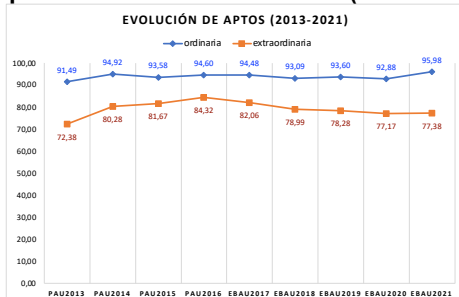

Evolución matrícula EBAU 2010/2021

Ratio ordinaria/extraordinaria

Matrícula Fase Voluntaria

Hombres/mujeres 2017-2021

Nota Media Bachillerato y Fase General (ordinaria)

Aptos Ordinaria/Extraordinaria (2013-2021)

Nota Media Bachillerato y Fase General (extraordinaria)

2. Datos de la materia.