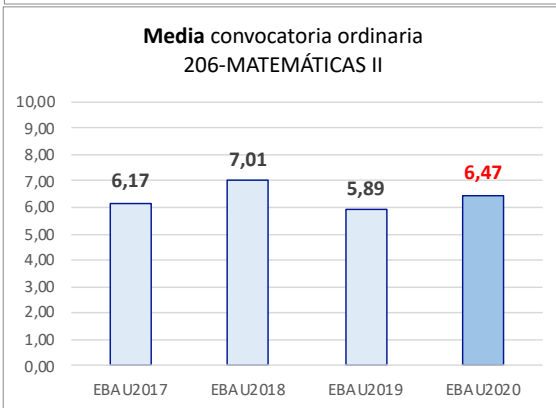

206-MATEMÁTICAS II

ESTADÍSTICAS DE LA MATERIA (actualizado a 30/11/2020)

1. Datos globales de EBAU

MATERIAS	JUNIO				SEPTIEMBRE			
	Presentados	Aptos	% Aptos	Media	Presentados	Aptos	% Aptos	Media
201- LENGUA CASTELLANA Y LITERATURA II	7.837	6.475	82,62	6,84	747	541	72,42	5,77
202- HISTORIA DE ESPAÑA	7.856	6.557	83,46	7,44	745	476	63,89	5,72
203- INGLÉS	7.721	5.975	77,39	6,73	737	427	57,94	5,48
204- FRANCÉS	545	531	97,43	8,20	38	35	92,11	6,95
205- ALEMÁN	16	13	81,25	7,37	-	-	-	-
206- MATEMÁTICAS II	4.057	2.967	73,13	6,47	592	330	55,74	5,19
207- MAT. APLICADAS A LAS CIENCIAS SOCIALES II	2.934	1.949	66,43	5,87	340	149	43,82	4,20
208- LATÍN II	895	820	91,62	8,12	66	46	69,70	5,55
209- FUNDAMENTOS DE ARTE II	264	254	96,21	7,92	27	18	66,67	5,99
210- ARTES ESCÉNICAS	40	28	70,00	5,40	2	1	50,00	5,00
211- BIOLOGÍA	1.890	1.381	73,07	6,21	231	136	58,87	5,44
212- CULTURA AUDIOVISUAL II	1.071	1.028	95,99	7,47	118	117	99,15	8,28
213- DIBUJO TÉCNICO II	842	598	71,02	6,54	51	15	29,41	3,93
214- DISEÑO	116	97	83,62	6,39	7	5	71,43	6,30
215- ECONOMÍA DE LA EMPRESA	1.968	1.613	81,96	6,84	178	108	60,67	5,28
216- FÍSICA	1.199	746	62,22	5,46	92	43	46,74	4,58
217- GEOGRAFÍA	1.013	850	83,91	6,90	87	64	73,56	5,70
218- GEOLOGÍA	40	35	87,50	6,79	4	2	50,00	5,35
219- GRIEGO II	388	336	86,60	7,46	17	9	52,94	4,62
220- HISTORIA DE LA FILOSOFÍA	1.120	856	76,43	6,61	94	59	62,77	5,31
221- HISTORIA DEL ARTE	176	136	77,27	6,53	6	1	16,67	3,53
222- QUÍMICA	2.675	1.908	71,33	6,08	441	326	73,92	6,13
223- ITALIANO	19	18	94,74	7,27	5	5	100,00	7,49

Evolución matrícula EBAU 2010/2020

Ratio ordinaria/extraordinaria

Matrícula Fase Voluntaria

Hombres/mujeres 2017-2020

Nota Media Bachillerato y Fase General (ordinaria)

Aptos Ordinaria/Extraordinaria (2013-2020)

Nota Media Bachillerato y Fase General (extraordinaria)

2. Datos de la materia.

EBAU2020 206-MATEMÁTICAS II Nº evaluadores (junio: 26 / septiembre 6)