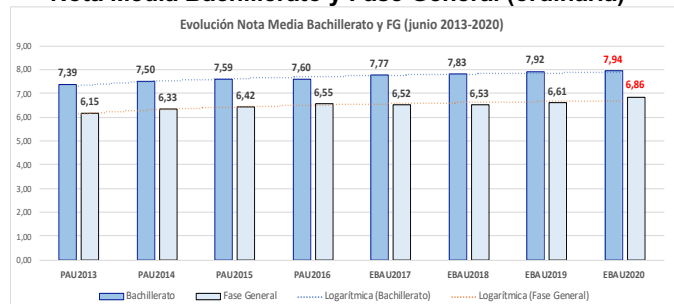

206-MATEMÁTICAS II

ESTADÍSTICAS DE LA MATERIA (actualizado a 30/11/2020)

1. Datos globales de EBAU

MATERIAS	JUNIO				SEPTIEMBRE			
	Presentados	Aptos	% Aptos	Media	Presentados	Aptos	% Aptos	Media
201- LENGUA CASTELLANA Y LITERATURA II	7.837	6.475	82,62	6,84	747	541	72,42	5,77
202- HISTORIA DE ESPAÑA	7.856	6.557	83,46	7,44	745	476	63,89	5,72
203- INGLÉS	7.721	5.975	77,39	6,73	737	427	57,94	5,48
204- FRANCÉS	545	531	97,43	8,20	38	35	92,11	6,95
205- ALEMÁN	16	13	81,25	7,37	-	-	-	-
206- MATEMÁTICAS II	4.057	2.967	73,13	6,47	592	330	55,74	5,19
207- MAT. APLICADAS A LAS CIENCIAS SOCIALES II	2.934	1.949	66,43	5,87	340	149	43,82	4,20
208- LATÍN II	895	820	91,62	8,12	66	46	69,70	5,55
209- FUNDAMENTOS DE ARTE II	264	254	96,21	7,92	27	18	66,67	5,99
210- ARTES ESCÉNICAS	40	28	70,00	5,40	2	1	50,00	5,00
211- BIOLOGÍA	1.890	1.381	73,07	6,21	231	136	58,87	5,44
212- CULTURA AUDIOVISUAL II	1.071	1.028	95,99	7,47	118	117	99,15	8,28
213- DIBUJO TÉCNICO II	842	598	71,02	6,54	51	15	29,41	3,93
214- DISEÑO	116	97	83,62	6,39	7	5	71,43	6,30
215- ECONOMÍA DE LA EMPRESA	1.968	1.613	81,96	6,84	178	108	60,67	5,28
216- FÍSICA	1.199	746	62,22	5,46	92	43	46,74	4,58
217- GEOGRAFÍA	1.013	850	83,91	6,90	87	64	73,56	5,70
218- GEOLOGÍA	40	35	87,50	6,79	4	2	50,00	5,35
219- GRIEGO II	388	336	86,60	7,46	17	9	52,94	4,62
220- HISTORIA DE LA FILOSOFÍA	1.120	856	76,43	6,61	94	59	62,77	5,31
221- HISTORIA DEL ARTE	176	136	77,27	6,53	6	1	16,67	3,53
222- QUÍMICA	2.675	1.908	71,33	6,08	441	326	73,92	6,13
223- ITALIANO	19	18	94,74	7,27	5	5	100,00	7,49

Evolución matrícula EBAU 2010/2020

Ratio ordinaria/extraordinaria

Matrícula Fase Voluntaria

Hombres/mujeres 2017-2020

Nota Media Bachillerato y Fase General (ordinaria)

Aptos Ordinaria/Extraordinaria (2013-2020)

Nota Media Bachillerato y Fase General (extraordinaria)

2. Datos de la materia.

EBAU2020 206-MATEMÁTICAS II Nº evaluadores (junio: 26 / septiembre 6)