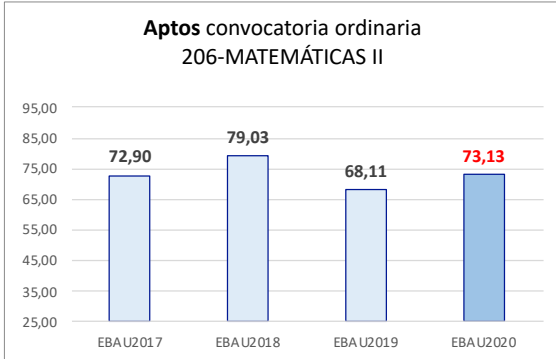

Evolución matrícula EBAU 2010/2020

Ratio ordinaria/extraordinaria

Matrícula Fase Voluntaria

Hombres/mujeres 2017-2020

Nota Media Bachillerato y Fase General (ordinaria)

Aptos Ordinaria/Extraordinaria (2013-2020)

Nota Media Bachillerato y Fase General (extraordinaria)

2. Datos de la materia.

EBAU2020 206-MATEMÁTICAS II Nº evaluadores (junio: 26 / septiembre 6)