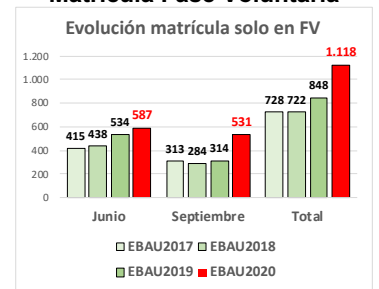

206-MATEMÁTICAS II

ESTADÍSTICAS DE LA MATERIA (actualizado a 30/11/2020)

1. Datos globales de EBAU

MATERIAS	JUNIO				SEPTIEMBRE			
	Presentados	Aptos	% Aptos	Media	Presentados	Aptos	% Aptos	Media
201- LENGUA CASTELLANA Y LITERATURA II	7.837	6.475	82,62	6,84	747	541	72,42	5,77
202- HISTORIA DE ESPAÑA	7.856	6.557	83,46	7,44	745	476	63,89	5,72
203- INGLÉS	7.721	5.975	77,39	6,73	737	427	57,94	5,48
204- FRANCÉS	545	531	97,43	8,20	38	35	92,11	6,95
205- ALEMÁN	16	13	81,25	7,37	-	-	-	-
206- MATEMÁTICAS II	4.057	2.967	73,13	6,47	592	330	55,74	5,19
207- MAT. APLICADAS A LAS CIENCIAS SOCIALES II	2.934	1.949	66,43	5,87	340	149	43,82	4,20
208- LATÍN II	895	820	91,62	8,12	66	46	69,70	5,55
209- FUNDAMENTOS DE ARTE II	264	254	96,21	7,92	27	18	66,67	5,99
210- ARTES ESCÉNICAS	40	28	70,00	5,40	2	1	50,00	5,00
211- BIOLOGÍA	1.890	1.381	73,07	6,21	231	136	58,87	5,44
212- CULTURA AUDIOVISUAL II	1.071	1.028	95,99	7,47	118	117	99,15	8,28
213- DIBUJO TÉCNICO II	842	598	71,02	6,54	51	15	29,41	3,93
214- DISEÑO	116	97	83,62	6,39	7	5	71,43	6,30
215- ECONOMÍA DE LA EMPRESA	1.968	1.613	81,96	6,84	178	108	60,67	5,28
216- FÍSICA	1.199	746	62,22	5,46	92	43	46,74	4,58
217- GEOGRAFÍA	1.013	850	83,91	6,90	87	64	73,56	5,70
218- GEOLOGÍA	40	35	87,50	6,79	4	2	50,00	5,35
219- GRIEGO II	388	336	86,60	7,46	17	9	52,94	4,62
220- HISTORIA DE LA FILOSOFÍA	1.120	856	76,43	6,61	94	59	62,77	5,31
221- HISTORIA DEL ARTE	176	136	77,27	6,53	6	1	16,67	3,53
222- QUÍMICA	2.675	1.908	71,33	6,08	441	326	73,92	6,13
223- ITALIANO	19	18	94,74	7,27	5	5	100,00	7,49

Evolución matrícula EBAU 2010/2020

Ratio ordinaria/extraordinaria

Matrícula Fase Voluntaria

Hombres/mujeres 2017-2020

Nota Media Bachillerato y Fase General (ordinaria)

Aptos Ordinaria/Extraordinaria (2013-2020)