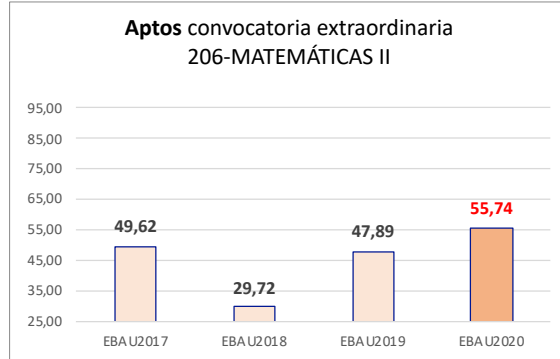

206-MATEMÁTICAS II

ESTADÍSTICAS DE LA MATERIA (actualizado a 30/11/2020)

1. Datos globales de EBAU

MATERIAS	JUNIO				SEPTIEMBRE			
	Presentados	Aptos	% Aptos	Media	Presentados	Aptos	% Aptos	Media
201- LENGUA CASTELLANA Y LITERATURA II	7.837	6.475	82,62	6,84	747	541	72,42	5,77
202- HISTORIA DE ESPAÑA	7.856	6.557	83,46	7,44	745	476	63,89	5,72
203- INGLÉS	7.721	5.975	77,39	6,73	737	427	57,94	5,48
204- FRANCÉS	545	531	97,43	8,20	38	35	92,11	6,95
205- ALEMÁN	16	13	81,25	7,37	-	-	-	-
206- MATEMÁTICAS II	4.057	2.967	73,13	6,47	592	330	55,74	5,19
207- MAT. APLICADAS A LAS CIENCIAS SOCIALES II	2.934	1.949	66,43	5,87	340	149	43,82	4,20
208- LATÍN II	895	820	91,62	8,12	66	46	69,70	5,55
209- FUNDAMENTOS DE ARTE II	264	254	96,21	7,92	27	18	66,67	5,99
210- ARTES ESCÉNICAS	40	28	70,00	5,40	2	1	50,00	5,00
211- BIOLOGÍA	1.890	1.381	73,07	6,21	231	136	58,87	5,44
212- CULTURA AUDIOVISUAL II	1.071	1.028	95,99	7,47	118	117	99,15	8,28
213- DIBUJO TÉCNICO II	842	598	71,02	6,54	51	15	29,41	3,93
214- DISEÑO	116	97	83,62	6,39	7	5	71,43	6,30
215- ECONOMÍA DE LA EMPRESA	1.968	1.613	81,96	6,84	178	108	60,67	5,28
216- FÍSICA	1.199	746	62,22	5,46	92	43	46,74	4,58
217- GEOGRAFÍA	1.013	850	83,91	6,90	87	64	73,56	5,70
218- GEOLOGÍA	40	35	87,50	6,79	4	2	50,00	5,35
219- GRIEGO II	388	336	86,60	7,46	17	9	52,94	4,62
220- HISTORIA DE LA FILOSOFÍA	1.120	856	76,43	6,61	94	59	62,77	5,31
221- HISTORIA DEL ARTE	176	136	77,27	6,53	6	1	16,67	3,53
222- QUÍMICA	2.675	1.908	71,33	6,08	441	326	73,92	6,13
223- ITALIANO	19	18	94,74	7,27	5	5	100,00	7,49

Evolución matrícula EBAU 2010/2020

Ratio ordinaria/extraordinaria

Matrícula Fase Voluntaria

Hombres/mujeres 2017-2020

Nota Media Bachillerato y Fase General (ordinaria)

Aptos Ordinaria/Extraordinaria (2013-2020)

Nota Media Bachillerato y Fase General (extraordinaria)

2. Datos de la materia.

EBAU2020 206-MATEMÁTICAS II Nº evaluadores (junio: 26 / septiembre 6)