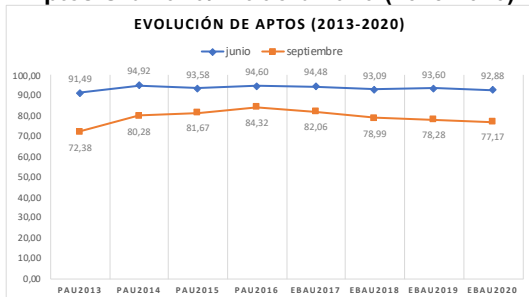

206-MATEMÁTICAS II

ESTADÍSTICAS DE LA MATERIA (actualizado a 30/11/2020)

1. Datos globales de EBAU

MATERIAS	JUNIO				SEPTIEMBRE			
	Presentados	Aptos	% Aptos	Media	Presentados	Aptos	% Aptos	Media
201- LENGUA CASTELLANA Y LITERATURA II	7.837	6.475	82,62	6,84	747	541	72,42	5,77
202- HISTORIA DE ESPAÑA	7.856	6.557	83,46	7,44	745	476	63,89	5,72
203- INGLÉS	7.721	5.975	77,39	6,73	737	427	57,94	5,48
204- FRANCÉS	545	531	97,43	8,20	38	35	92,11	6,95
205- ALEMÁN	16	13	81,25	7,37	-	-	-	-
206- MATEMÁTICAS II	4.057	2.967	73,13	6,47	592	330	55,74	5,19
207- MAT. APLICADAS A LAS CIENCIAS SOCIALES II	2.934	1.949	66,43	5,87	340	149	43,82	4,20
208- LATÍN II	895	820	91,62	8,12	66	46	69,70	5,55
209- FUNDAMENTOS DE ARTE II	264	254	96,21	7,92	27	18	66,67	5,99
210- ARTES ESCÉNICAS	40	28	70,00	5,40	2	1	50,00	5,00
211- BIOLOGÍA	1.890	1.381	73,07	6,21	231	136	58,87	5,44
212- CULTURA AUDIOVISUAL II	1.071	1.028	95,99	7,47	118	117	99,15	8,28
213- DIBUJO TÉCNICO II	842	598	71,02	6,54	51	15	29,41	3,93
214- DISEÑO	116	97	83,62	6,39	7	5	71,43	6,30
215- ECONOMÍA DE LA EMPRESA	1.968	1.613	81,96	6,84	178	108	60,67	5,28
216- FÍSICA	1.199	746	62,22	5,46	92	43	46,74	4,58
217- GEOGRAFÍA	1.013	850	83,91	6,90	87	64	73,56	5,70
218- GEOLOGÍA	40	35	87,50	6,79	4	2	50,00	5,35
219- GRIEGO II	388	336	86,60	7,46	17	9	52,94	4,62
220- HISTORIA DE LA FILOSOFÍA	1.120	856	76,43	6,61	94	59	62,77	5,31
221- HISTORIA DEL ARTE	176	136	77,27	6,53	6	1	16,67	3,53
222- QUÍMICA	2.675	1.908	71,33	6,08	441	326	73,92	6,13
223- ITALIANO	19	18	94,74	7,27	5	5	100,00	7,49

Evolución matrícula EBAU 2010/2020

Ratio ordinaria/extraordinaria

Matrícula Fase Voluntaria

Hombres/mujeres 2017-2020

Nota Media Bachillerato y Fase General (ordinaria)

Aptos Ordinaria/Extraordinaria (2013-2020)

Nota Media Bachillerato y Fase General (extraordinaria)

2. Datos de la materia.

EBAU2020 206-MATEMÁTICAS II Nº evaluadores (junio: 26 / septiembre 6)