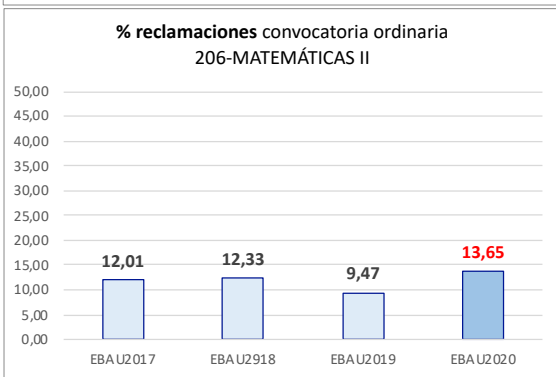

206-MATEMÁTICAS II

ESTADÍSTICAS DE LA MATERIA (actualizado a 30/11/2020)

1. Datos globales de EBAU

MATERIAS	JUNIO				SEPTIEMBRE			
	Presentados	Aptos	% Aptos	Media	Presentados	Aptos	% Aptos	Media
201- LENGUA CASTELLANA Y LITERATURA II	7.837	6.475	82,62	6,84	747	541	72,42	5,77
202- HISTORIA DE ESPAÑA	7.856	6.557	83,46	7,44	745	476	63,89	5,72
203- INGLÉS	7.721	5.975	77,39	6,73	737	427	57,94	5,48
204- FRANCÉS	545	531	97,43	8,20	38	35	92,11	6,95
205- ALEMÁN	16	13	81,25	7,37	-	-	-	-
206- MATEMÁTICAS II	4.057	2.967	73,13	6,47	592	330	55,74	5,19
207- MAT. APLICADAS A LAS CIENCIAS SOCIALES II	2.934	1.949	66,43	5,87	340	149	43,82	4,20
208- LATÍN II	895	820	91,62	8,12	66	46	69,70	5,55
209- FUNDAMENTOS DE ARTE II	264	254	96,21	7,92	27	18	66,67	5,99
210- ARTES ESCÉNICAS	40	28	70,00	5,40	2	1	50,00	5,00
211- BIOLOGÍA	1.890	1.381	73,07	6,21	231	136	58,87	5,44
212- CULTURA AUDIOVISUAL II	1.071	1.028	95,99	7,47	118	117	99,15	8,28
213- DIBUJO TÉCNICO II	842	598	71,02	6,54	51	15	29,41	3,93
214- DISEÑO	116	97	83,62	6,39	7	5	71,43	6,30
215- ECONOMÍA DE LA EMPRESA	1.968	1.613	81,96	6,84	178	108	60,67	5,28
216- FÍSICA	1.199	746	62,22	5,46	92	43	46,74	4,58
217- GEOGRAFÍA	1.013	850	83,91	6,90	87	64	73,56	5,70
218- GEOLOGÍA	40	35	87,50	6,79	4	2	50,00	5,35
219- GRIEGO II	388	336	86,60	7,46	17	9	52,94	4,62
220- HISTORIA DE LA FILOSOFÍA	1.120	856	76,43	6,61	94	59	62,77	5,31
221- HISTORIA DEL ARTE	176	136	77,27	6,53	6	1	16,67	3,53
222- QUÍMICA	2.675	1.908	71,33	6,08	441	326	73,92	6,13
223- ITALIANO	19	18	94,74	7,27	5	5	100,00	7,49

Evolución matrícula EBAU 2010/2020

Ratio ordinaria/extraordinaria

Matrícula Fase Voluntaria

Hombres/mujeres 2017-2020

Nota Media Bachillerato y Fase General (ordinaria)

Aptos Ordinaria/Extraordinaria (2013-2020)

Nota Media Bachillerato y Fase General (extraordinaria)

2. Datos de la materia.

EBAU2020 206-MATEMÁTICAS II Nº evaluadores (junio: 26 / septiembre 6)