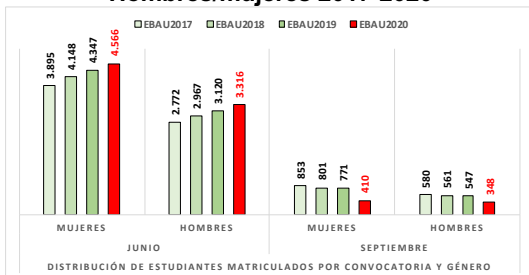

206-MATEMÁTICAS II

ESTADÍSTICAS DE LA MATERIA (actualizado a 30/11/2020)

1. Datos globales de EBAU

MATERIAS	JUNIO				SEPTIEMBRE			
	Presentados	Aptos	% Aptos	Media	Presentados	Aptos	% Aptos	Media
201- LENGUA CASTELLANA Y LITERATURA II	7.837	6.475	82,62	6,84	747	541	72,42	5,77
202- HISTORIA DE ESPAÑA	7.856	6.557	83,46	7,44	745	476	63,89	5,72
203- INGLÉS	7.721	5.975	77,39	6,73	737	427	57,94	5,48
204- FRANCÉS	545	531	97,43	8,20	38	35	92,11	6,95
205- ALEMÁN	16	13	81,25	7,37	-	-	-	-
206- MATEMÁTICAS II	4.057	2.967	73,13	6,47	592	330	55,74	5,19
207- MAT. APLICADAS A LAS CIENCIAS SOCIALES II	2.934	1.949	66,43	5,87	340	149	43,82	4,20
208- LATÍN II	895	820	91,62	8,12	66	46	69,70	5,55
209- FUNDAMENTOS DE ARTE II	264	254	96,21	7,92	27	18	66,67	5,99
210- ARTES ESCÉNICAS	40	28	70,00	5,40	2	1	50,00	5,00
211- BIOLOGÍA	1.890	1.381	73,07	6,21	231	136	58,87	5,44
212- CULTURA AUDIOVISUAL II	1.071	1.028	95,99	7,47	118	117	99,15	8,28
213- DIBUJO TÉCNICO II	842	598	71,02	6,54	51	15	29,41	3,93
214- DISEÑO	116	97	83,62	6,39	7	5	71,43	6,30
215- ECONOMÍA DE LA EMPRESA	1.968	1.613	81,96	6,84	178	108	60,67	5,28
216- FÍSICA	1.199	746	62,22	5,46	92	43	46,74	4,58
217- GEOGRAFÍA	1.013	850	83,91	6,90	87	64	73,56	5,70
218- GEOLOGÍA	40	35	87,50	6,79	4	2	50,00	5,35
219- GRIEGO II	388	336	86,60	7,46	17	9	52,94	4,62
220- HISTORIA DE LA FILOSOFÍA	1.120	856	76,43	6,61	94	59	62,77	5,31
221- HISTORIA DEL ARTE	176	136	77,27	6,53	6	1	16,67	3,53
222- QUÍMICA	2.675	1.908	71,33	6,08	441	326	73,92	6,13
223- ITALIANO	19	18	94,74	7,27	5	5	100,00	7,49

Evolución matrícula EBAU 2010/2020

Ratio ordinaria/extraordinaria

Matrícula Fase Voluntaria

Hombres/mujeres 2017-2020

Nota Media Bachillerato y Fase General (ordinaria)

Aptos Ordinaria/Extraordinaria (2013-2020)

Nota Media Bachillerato y Fase General (extraordinaria)

2. Datos de la materia.

EBAU2020 206-MATEMÁTICAS II Nº evaluadores (junio: 26 / septiembre 6)