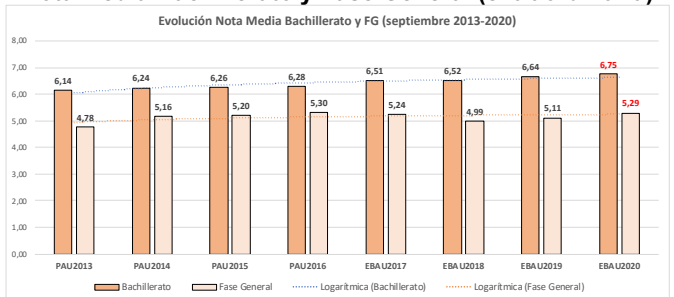

206-MATEMÁTICAS II

ESTADÍSTICAS DE LA MATERIA (actualizado a 30/11/2020)

1. Datos globales de EBAU

MATERIAS	JUNIO				SEPTIEMBRE			
	Presentados	Aptos	% Aptos	Media	Presentados	Aptos	% Aptos	Media
201- LENGUA CASTELLANA Y LITERATURA II	7.837	6.475	82,62	6,84	747	541	72,42	5,77
202- HISTORIA DE ESPAÑA	7.856	6.557	83,46	7,44	745	476	63,89	5,72
203- INGLÉS	7.721	5.975	77,39	6,73	737	427	57,94	5,48
204- FRANCÉS	545	531	97,43	8,20	38	35	92,11	6,95
205- ALEMÁN	16	13	81,25	7,37	-	-	-	-
206- MATEMÁTICAS II	4.057	2.967	73,13	6,47	592	330	55,74	5,19
207- MAT. APLICADAS A LAS CIENCIAS SOCIALES II	2.934	1.949	66,43	5,87	340	149	43,82	4,20
208- LATÍN II	895	820	91,62	8,12	66	46	69,70	5,55
209- FUNDAMENTOS DE ARTE II	264	254	96,21	7,92	27	18	66,67	5,99
210- ARTES ESCÉNICAS	40	28	70,00	5,40	2	1	50,00	5,00
211- BIOLOGÍA	1.890	1.381	73,07	6,21	231	136	58,87	5,44
212- CULTURA AUDIOVISUAL II	1.071	1.028	95,99	7,47	118	117	99,15	8,28
213- DIBUJO TÉCNICO II	842	598	71,02	6,54	51	15	29,41	3,93
214- DISEÑO	116	97	83,62	6,39	7	5	71,43	6,30
215- ECONOMÍA DE LA EMPRESA	1.968	1.613	81,96	6,84	178	108	60,67	5,28
216- FÍSICA	1.199	746	62,22	5,46	92	43	46,74	4,58
217- GEOGRAFÍA	1.013	850	83,91	6,90	87	64	73,56	5,70
218- GEOLOGÍA	40	35	87,50	6,79	4	2	50,00	5,35
219- GRIEGO II	388	336	86,60	7,46	17	9	52,94	4,62
220- HISTORIA DE LA FILOSOFÍA	1.120	856	76,43	6,61	94	59	62,77	5,31
221- HISTORIA DEL ARTE	176	136	77,27	6,53	6	1	16,67	3,53
222- QUÍMICA	2.675	1.908	71,33	6,08	441	326	73,92	6,13
223- ITALIANO	19	18	94,74	7,27	5	5	100,00	7,49

Evolución matrícula EBAU 2010/2020

Ratio ordinaria/extraordinaria

Matrícula Fase Voluntaria

Hombres/mujeres 2017-2020

Nota Media Bachillerato y Fase General (ordinaria)

Aptos Ordinaria/Extraordinaria (2013-2020)

Nota Media Bachillerato y Fase General (extraordinaria)

2. Datos de la materia.

EBAU2020 206-MATEMÁTICAS II Nº evaluadores (junio: 26 / septiembre 6)