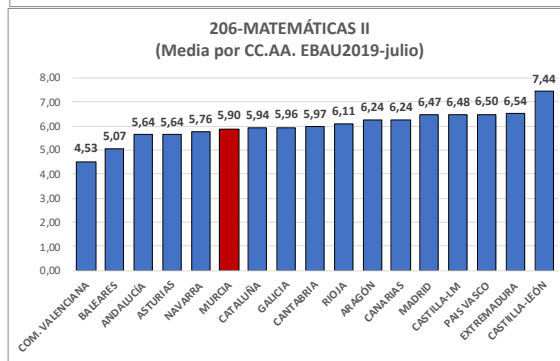

2. Datos de la materia.