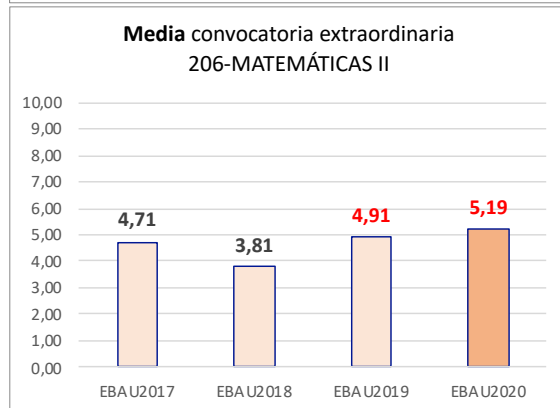

206-MATEMÁTICAS II

ESTADÍSTICAS DE LA MATERIA (actualizado a 30/11/2020)

1. Datos globales de EBAU

MATERIAS	JUNIO				SEPTIEMBRE			
	Presentados	Aptos	% Aptos	Media	Presentados	Aptos	% Aptos	Media
201- LENGUA CASTELLANA Y LITERATURA II	7.837	6.475	82,62	6,84	747	541	72,42	5,77
202- HISTORIA DE ESPAÑA	7.856	6.557	83,46	7,44	745	476	63,89	5,72
203- INGLÉS	7.721	5.975	77,39	6,73	737	427	57,94	5,48
204- FRANCÉS	545	531	97,43	8,20	38	35	92,11	6,95
205- ALEMÁN	16	13	81,25	7,37	-	-	-	-
206- MATEMÁTICAS II	4.057	2.967	73,13	6,47	592	330	55,74	5,19
207- MAT. APLICADAS A LAS CIENCIAS SOCIALES II	2.934	1.949	66,43	5,87	340	149	43,82	4,20
208- LATÍN II	895	820	91,62	8,12	66	46	69,70	5,55
209- FUNDAMENTOS DE ARTE II	264	254	96,21	7,92	27	18	66,67	5,99
210- ARTES ESCÉNICAS	40	28	70,00	5,40	2	1	50,00	5,00
211- BIOLOGÍA	1.890	1.381	73,07	6,21	231	136	58,87	5,44
212- CULTURA AUDIOVISUAL II	1.071	1.028	95,99	7,47	118	117	99,15	8,28
213- DIBUJO TÉCNICO II	842	598	71,02	6,54	51	15	29,41	3,93
214- DISEÑO	116	97	83,62	6,39	7	5	71,43	6,30
215- ECONOMÍA DE LA EMPRESA	1.968	1.613	81,96	6,84	178	108	60,67	5,28
216- FÍSICA	1.199	746	62,22	5,46	92	43	46,74	4,58
217- GEOGRAFÍA	1.013	850	83,91	6,90	87	64	73,56	5,70
218- GEOLOGÍA	40	35	87,50	6,79	4	2	50,00	5,35
219- GRIEGO II	388	336	86,60	7,46	17	9	52,94	4,62
220- HISTORIA DE LA FILOSOFÍA	1.120	856	76,43	6,61	94	59	62,77	5,31
221- HISTORIA DEL ARTE	176	136	77,27	6,53	6	1	16,67	3,53
222- QUÍMICA	2.675	1.908	71,33	6,08	441	326	73,92	6,13
223- ITALIANO	19	18	94,74	7,27	5	5	100,00	7,49

Evolución matrícula EBAU 2010/2020

Ratio ordinaria/extraordinaria

Matrícula Fase Voluntaria

Hombres/mujeres 2017-2020

Nota Media Bachillerato y Fase General (ordinaria)

Aptos Ordinaria/Extraordinaria (2013-2020)

Nota Media Bachillerato y Fase General (extraordinaria)

2. Datos de la materia.

EBAU2020 206-MATEMÁTICAS II Nº evaluadores (junio: 26 / septiembre 6)