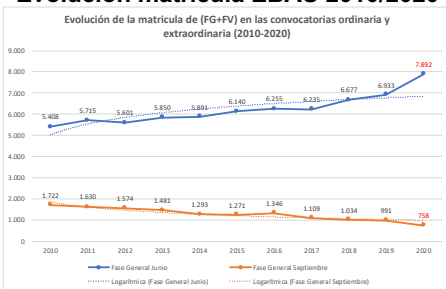

206-MATEMÁTICAS II

ESTADÍSTICAS DE LA MATERIA (actualizado a 30/11/2020)

1. Datos globales de EBAU

MATERIAS	JUNIO				SEPTIEMBRE			
	Presentados	Aptos	% Aptos	Media	Presentados	Aptos	% Aptos	Media
201- LENGUA CASTELLANA Y LITERATURA II	7.837	6.475	82,62	6,84	747	541	72,42	5,77
202- HISTORIA DE ESPAÑA	7.856	6.557	83,46	7,44	745	476	63,89	5,72
203- INGLÉS	7.721	5.975	77,39	6,73	737	427	57,94	5,48
204- FRANCÉS	545	531	97,43	8,20	38	35	92,11	6,95
205- ALEMÁN	16	13	81,25	7,37	-	-	-	-
206- MATEMÁTICAS II	4.057	2.967	73,13	6,47	592	330	55,74	5,19
207- MAT. APLICADAS A LAS CIENCIAS SOCIALES II	2.934	1.949	66,43	5,87	340	149	43,82	4,20
208- LATÍN II	895	820	91,62	8,12	66	46	69,70	5,55
209- FUNDAMENTOS DE ARTE II	264	254	96,21	7,92	27	18	66,67	5,99
210- ARTES ESCÉNICAS	40	28	70,00	5,40	2	1	50,00	5,00
211- BIOLOGÍA	1.890	1.381	73,07	6,21	231	136	58,87	5,44
212- CULTURA AUDIOVISUAL II	1.071	1.028	95,99	7,47	118	117	99,15	8,28
213- DIBUJO TÉCNICO II	842	598	71,02	6,54	51	15	29,41	3,93
214- DISEÑO	116	97	83,62	6,39	7	5	71,43	6,30
215- ECONOMÍA DE LA EMPRESA	1.968	1.613	81,96	6,84	178	108	60,67	5,28
216- FÍSICA	1.199	746	62,22	5,46	92	43	46,74	4,58
217- GEOGRAFÍA	1.013	850	83,91	6,90	87	64	73,56	5,70
218- GEOLOGÍA	40	35	87,50	6,79	4	2	50,00	5,35
219- GRIEGO II	388	336	86,60	7,46	17	9	52,94	4,62
220- HISTORIA DE LA FILOSOFÍA	1.120	856	76,43	6,61	94	59	62,77	5,31
221- HISTORIA DEL ARTE	176	136	77,27	6,53	6	1	16,67	3,53
222- QUÍMICA	2.675	1.908	71,33	6,08	441	326	73,92	6,13
223- ITALIANO	19	18	94,74	7,27	5	5	100,00	7,49

Evolución matrícula EBAU 2010/2020

Ratio ordinaria/extraordinaria

Matrícula Fase Voluntaria

Hombres/mujeres 2017-2020

Nota Media Bachillerato y Fase General (ordinaria)

Aptos Ordinaria/Extraordinaria (2013-2020)