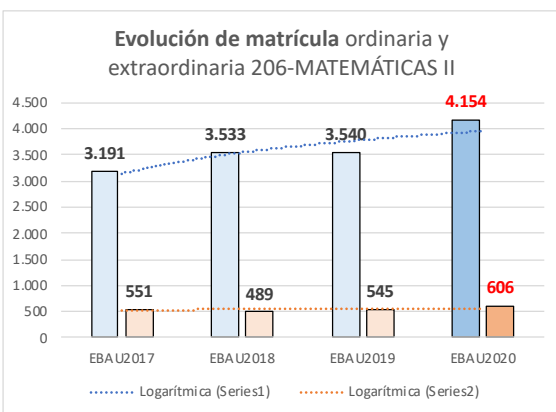

206-MATEMÁTICAS II

ESTADÍSTICAS DE LA MATERIA (actualizado a 30/11/2020)

1. Datos globales de EBAU

MATERIAS	JUNIO				SEPTIEMBRE			
	Presentados	Aptos	% Aptos	Media	Presentados	Aptos	% Aptos	Media
201- LENGUA CASTELLANA Y LITERATURA II	7.837	6.475	82,62	6,84	747	541	72,42	5,77
202- HISTORIA DE ESPAÑA	7.856	6.557	83,46	7,44	745	476	63,89	5,72
203- INGLÉS	7.721	5.975	77,39	6,73	737	427	57,94	5,48
204- FRANCÉS	545	531	97,43	8,20	38	35	92,11	6,95
205- ALEMÁN	16	13	81,25	7,37	-	-	-	-
206- MATEMÁTICAS II	4.057	2.967	73,13	6,47	592	330	55,74	5,19
207- MAT. APLICADAS A LAS CIENCIAS SOCIALES II	2.934	1.949	66,43	5,87	340	149	43,82	4,20
208- LATÍN II	895	820	91,62	8,12	66	46	69,70	5,55
209- FUNDAMENTOS DE ARTE II	264	254	96,21	7,92	27	18	66,67	5,99
210- ARTES ESCÉNICAS	40	28	70,00	5,40	2	1	50,00	5,00
211- BIOLOGÍA	1.890	1.381	73,07	6,21	231	136	58,87	5,44
212- CULTURA AUDIOVISUAL II	1.071	1.028	95,99	7,47	118	117	99,15	8,28
213- DIBUJO TÉCNICO II	842	598	71,02	6,54	51	15	29,41	3,93
214- DISEÑO	116	97	83,62	6,39	7	5	71,43	6,30
215- ECONOMÍA DE LA EMPRESA	1.968	1.613	81,96	6,84	178	108	60,67	5,28
216- FÍSICA	1.199	746	62,22	5,46	92	43	46,74	4,58
217- GEOGRAFÍA	1.013	850	83,91	6,90	87	64	73,56	5,70
218- GEOLOGÍA	40	35	87,50	6,79	4	2	50,00	5,35
219- GRIEGO II	388	336	86,60	7,46	17	9	52,94	4,62
220- HISTORIA DE LA FILOSOFÍA	1.120	856	76,43	6,61	94	59	62,77	5,31
221- HISTORIA DEL ARTE	176	136	77,27	6,53	6	1	16,67	3,53
222- QUÍMICA	2.675	1.908	71,33	6,08	441	326	73,92	6,13
223- ITALIANO	19	18	94,74	7,27	5	5	100,00	7,49

Evolución matrícula EBAU 2010/2020

Ratio ordinaria/extraordinaria

Matrícula Fase Voluntaria

Hombres/mujeres 2017-2020

Nota Media Bachillerato y Fase General (ordinaria)

Aptos Ordinaria/Extraordinaria (2013-2020)

Nota Media Bachillerato y Fase General (extraordinaria)

2. Datos de la materia.

EBAU2020 206-MATEMÁTICAS II Nº evaluadores (junio: 26 / septiembre 6)