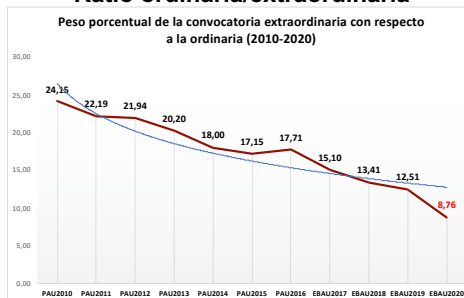

206-MATEMÁTICAS II

ESTADÍSTICAS DE LA MATERIA (actualizado a 30/11/2020)

1. Datos globales de EBAU

MATERIAS	JUNIO				SEPTIEMBRE			
	Presentados	Aptos	% Aptos	Media	Presentados	Aptos	% Aptos	Media
201- LENGUA CASTELLANA Y LITERATURA II	7.837	6.475	82,62	6,84	747	541	72,42	5,77
202- HISTORIA DE ESPAÑA	7.856	6.557	83,46	7,44	745	476	63,89	5,72
203- INGLÉS	7.721	5.975	77,39	6,73	737	427	57,94	5,48
204- FRANCÉS	545	531	97,43	8,20	38	35	92,11	6,95
205- ALEMÁN	16	13	81,25	7,37	-	-	-	-
206- MATEMÁTICAS II	4.057	2.967	73,13	6,47	592	330	55,74	5,19
207- MAT. APLICADAS A LAS CIENCIAS SOCIALES II	2.934	1.949	66,43	5,87	340	149	43,82	4,20
208- LATÍN II	895	820	91,62	8,12	66	46	69,70	5,55
209- FUNDAMENTOS DE ARTE II	264	254	96,21	7,92	27	18	66,67	5,99
210- ARTES ESCÉNICAS	40	28	70,00	5,40	2	1	50,00	5,00
211- BIOLOGÍA	1.890	1.381	73,07	6,21	231	136	58,87	5,44
212- CULTURA AUDIOVISUAL II	1.071	1.028	95,99	7,47	118	117	99,15	8,28
213- DIBUJO TÉCNICO II	842	598	71,02	6,54	51	15	29,41	3,93
214- DISEÑO	116	97	83,62	6,39	7	5	71,43	6,30
215- ECONOMÍA DE LA EMPRESA	1.968	1.613	81,96	6,84	178	108	60,67	5,28
216- FÍSICA	1.199	746	62,22	5,46	92	43	46,74	4,58
217- GEOGRAFÍA	1.013	850	83,91	6,90	87	64	73,56	5,70
218- GEOLOGÍA	40	35	87,50	6,79	4	2	50,00	5,35
219- GRIEGO II	388	336	86,60	7,46	17	9	52,94	4,62
220- HISTORIA DE LA FILOSOFÍA	1.120	856	76,43	6,61	94	59	62,77	5,31
221- HISTORIA DEL ARTE	176	136	77,27	6,53	6	1	16,67	3,53
222- QUÍMICA	2.675	1.908	71,33	6,08	441	326	73,92	6,13
223- ITALIANO	19	18	94,74	7,27	5	5	100,00	7,49

Evolución matrícula EBAU 2010/2020

Ratio ordinaria/extraordinaria

Matrícula Fase Voluntaria

Hombres/mujeres 2017-2020

Nota Media Bachillerato y Fase General (ordinaria)

Aptos Ordinaria/Extraordinaria (2013-2020)