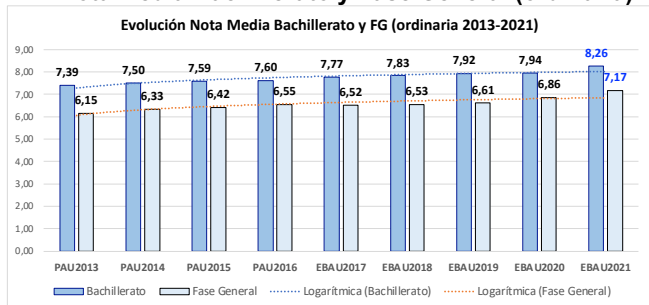

Evolución matrícula EBAU 2010/2021

Ratio ordinaria/extraordinaria

Matrícula Fase Voluntaria

Hombres/mujeres 2017-2021

Nota Media Bachillerato y Fase General (ordinaria)

Aptos Ordinaria/Extraordinaria (2013-2021)

Nota Media Bachillerato y Fase General (extraordinaria)

2. Datos de la materia.