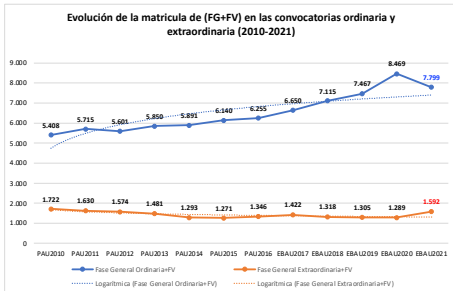

206-MATEMÁTICAS II

ESTADÍSTICAS DE LA MATERIA (actualizado a 30/07/2021)

1. Datos globales de EBAU

MATERIAS	ORDINARIA				EXTRAORDINARIA			
	Present.	Aptos	% Aptos	Media	Present.	Aptos	% Aptos	Media
201-LINGUA CASTELLANA Y LITERATURA II	7.233	6.182	85,47	6,98	1050	656	62,48	5,48
202-HISTORIA DE ESPAÑA	7.231	6.162	85,22	7,49	1047	519	49,57	5,08
203-INGLÉS	7.078	5.695	80,46	6,91	1028	602	58,56	5,44
204-FRANCÉS	694	672	96,83	7,71	74	66	89,19	6,72
205-ALEMÁN	19	17	89,47	8,18				
206-MATEMÁTICAS II	3.839	3.508	91,38	8,03	641	416	64,90	5,87
207-MAT.APLICADAS A LAS CIENCIAS SOCIALES II	2.781	2.073	74,54	6,49	532	170	31,95	3,72
208-LATÍN II	762	562	73,75	6,64	128	72	56,25	5,38
209-FUNDAMENTOS DE ARTE II	267	261	97,75	8,33	35	27	77,14	5,89
210-ARTES ESCÉNICAS	41	38	92,68	6,75	4	4	100,00	6,94
211-BIOLOGÍA	1.635	1.254	76,70	6,37	229	148	64,63	5,95
212-CULTURA AUDIOVISUAL II	937	884	94,34	7,36	182	181	99,45	7,79
213-DIBUJO TÉCNICO II	857	635	74,10	6,72	93	45	48,39	4,75
214-DISEÑO	143	141	98,60	7,77	16	15	93,75	6,72
215-ECONOMÍA DE LA EMPRESA	1.854	1.673	90,24	7,48	263	147	55,89	5,07
216-FÍSICA	1.197	855	71,43	6,29	129	61	47,29	4,66
217-GEOGRAFÍA	1.003	797	79,46	6,45	131	64	48,85	4,65
218-GEOLOGÍA	28	28	100,00	8,22	1	1	100,00	5,60
219-GRIEGO II	305	290	95,08	8,37	27	19	70,37	6,14
220-HISTORIA DE LA FILOSOFÍA	958	777	81,11	7,09	134	61	45,52	4,40
221-HISTORIA DEL ARTE	126	105	83,33	7,14	17	4	23,53	3,52
222-QUÍMICA	2.574	2.127	82,63	6,67	495	353	71,31	6,31
223-ITALIANO	22	16	72,73	6,62	3	3	100,00	6,85

Evolución matrícula EBAU 2010/2021

Ratio ordinaria/extraordinaria

Matrícula Fase Voluntaria

Hombres/mujeres 2017-2021

Nota Media Bachillerato y Fase General (ordinaria)

Aptos Ordinaria/Extraordinaria (2013-2021)