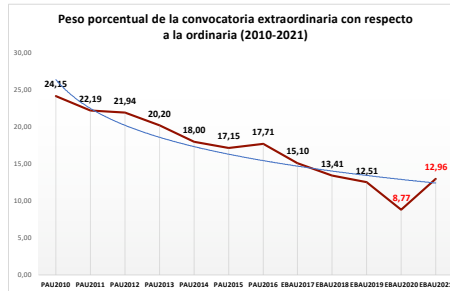

206-MATEMÁTICAS II

ESTADÍSTICAS DE LA MATERIA (actualizado a 30/07/2021)

1. Datos globales de EBAU

MATERIAS	ORDINARIA				EXTRAORDINARIA			
	Present.	Aptos	% Aptos	Media	Present.	Aptos	% Aptos	Media
201-LINGUA CASTELLANA Y LITERATURA II	7.233	6.182	85,47	6,98	1050	656	62,48	5,48
202-HISTORIA DE ESPAÑA	7.231	6.162	85,22	7,49	1047	519	49,57	5,08
203-INGLÉS	7.078	5.695	80,46	6,91	1028	602	58,56	5,44
204-FRANCÉS	694	672	96,83	7,71	74	66	89,19	6,72
205-ALEMÁN	19	17	89,47	8,18				
206-MATEMÁTICAS II	3.839	3.508	91,38	8,03	641	416	64,90	5,87
207-MAT.APLICADAS A LAS CIENCIAS SOCIALES II	2.781	2.073	74,54	6,49	532	170	31,95	3,72
208-LATÍN II	762	562	73,75	6,64	128	72	56,25	5,38
209-FUNDAMENTOS DE ARTE II	267	261	97,75	8,33	35	27	77,14	5,89
210-ARTES ESCÉNICAS	41	38	92,68	6,75	4	4	100,00	6,94
211-BIOLOGÍA	1.635	1.254	76,70	6,37	229	148	64,63	5,95
212-CULTURA AUDIOVISUAL II	937	884	94,34	7,36	182	181	99,45	7,79
213-DIBUJO TÉCNICO II	857	635	74,10	6,72	93	45	48,39	4,75
214-DISEÑO	143	141	98,60	7,77	16	15	93,75	6,72
215-ECONOMÍA DE LA EMPRESA	1.854	1.673	90,24	7,48	263	147	55,89	5,07
216-FÍSICA	1.197	855	71,43	6,29	129	61	47,29	4,66
217-GEOGRAFÍA	1.003	797	79,46	6,45	131	64	48,85	4,65
218-GEOLOGÍA	28	28	100,00	8,22	1	1	100,00	5,60
219-GRIEGO II	305	290	95,08	8,37	27	19	70,37	6,14
220-HISTORIA DE LA FILOSOFÍA	958	777	81,11	7,09	134	61	45,52	4,40
221-HISTORIA DEL ARTE	126	105	83,33	7,14	17	4	23,53	3,52
222-QUÍMICA	2.574	2.127	82,63	6,67	495	353	71,31	6,31
223-ITALIANO	22	16	72,73	6,62	3	3	100,00	6,85

Evolución matrícula EBAU 2010/2021

Ratio ordinaria/extraordinaria

Matrícula Fase Voluntaria

Hombres/mujeres 2017-2021

Nota Media Bachillerato y Fase General (ordinaria)

Aptos Ordinaria/Extraordinaria (2013-2021)