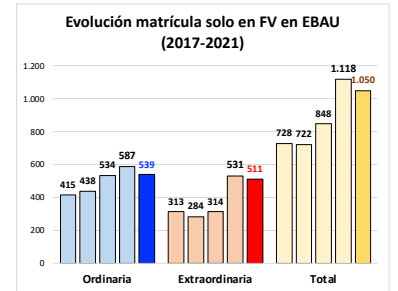

206-MATEMÁTICAS II

ESTADÍSTICAS DE LA MATERIA (actualizado a 30/07/2021)

1. Datos globales de EBAU

MATERIAS	ORDINARIA				EXTRAORDINARIA			
	Present.	Aptos	% Aptos	Media	Present.	Aptos	% Aptos	Media
201-LINGUA CASTELLANA Y LITERATURA II	7.233	6.182	85,47	6,98	1050	656	62,48	5,48
202-HISTORIA DE ESPAÑA	7.231	6.162	85,22	7,49	1047	519	49,57	5,08
203-INGLÉS	7.078	5.695	80,46	6,91	1028	602	58,56	5,44
204-FRANCÉS	694	672	96,83	7,71	74	66	89,19	6,72
205-ALEMÁN	19	17	89,47	8,18				
206-MATEMÁTICAS II	3.839	3.508	91,38	8,03	641	416	64,90	5,87
207-MAT.APLICADAS A LAS CIENCIAS SOCIALES II	2.781	2.073	74,54	6,49	532	170	31,95	3,72
208-LATÍN II	762	562	73,75	6,64	128	72	56,25	5,38
209-FUNDAMENTOS DE ARTE II	267	261	97,75	8,33	35	27	77,14	5,89
210-ARTES ESCÉNICAS	41	38	92,68	6,75	4	4	100,00	6,94
211-BIOLOGÍA	1.635	1.254	76,70	6,37	229	148	64,63	5,95
212-CULTURA AUDIOVISUAL II	937	884	94,34	7,36	182	181	99,45	7,79
213-DIBUJO TÉCNICO II	857	635	74,10	6,72	93	45	48,39	4,75
214-DISEÑO	143	141	98,60	7,77	16	15	93,75	6,72
215-ECONOMÍA DE LA EMPRESA	1.854	1.673	90,24	7,48	263	147	55,89	5,07
216-FÍSICA	1.197	855	71,43	6,29	129	61	47,29	4,66
217-GEOGRAFÍA	1.003	797	79,46	6,45	131	64	48,85	4,65
218-GEOLOGÍA	28	28	100,00	8,22	1	1	100,00	5,60
219-GRIEGO II	305	290	95,08	8,37	27	19	70,37	6,14
220-HISTORIA DE LA FILOSOFÍA	958	777	81,11	7,09	134	61	45,52	4,40
221-HISTORIA DEL ARTE	126	105	83,33	7,14	17	4	23,53	3,52
222-QUÍMICA	2.574	2.127	82,63	6,67	495	353	71,31	6,31
223-ITALIANO	22	16	72,73	6,62	3	3	100,00	6,85

Evolución matrícula EBAU 2010/2021

Ratio ordinaria/extraordinaria

Matrícula Fase Voluntaria

Hombres/mujeres 2017-2021

Nota Media Bachillerato y Fase General (ordinaria)

Aptos Ordinaria/Extraordinaria (2013-2021)