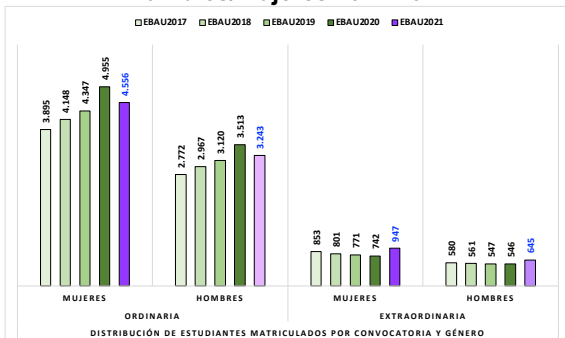

206-MATEMÁTICAS II

ESTADÍSTICAS DE LA MATERIA (actualizado a 30/07/2021)

1. Datos globales de EBAU

MATERIAS	ORDINARIA				EXTRAORDINARIA			
	Present.	Aptos	% Aptos	Media	Present.	Aptos	% Aptos	Media
201-LINGUA CASTELLANA Y LITERATURA II	7.233	6.182	85,47	6,98	1050	656	62,48	5,48
202-HISTORIA DE ESPAÑA	7.231	6.162	85,22	7,49	1047	519	49,57	5,08
203-INGLÉS	7.078	5.695	80,46	6,91	1028	602	58,56	5,44
204-FRANCÉS	694	672	96,83	7,71	74	66	89,19	6,72
205-ALEMÁN	19	17	89,47	8,18				
206-MATEMÁTICAS II	3.839	3.508	91,38	8,03	641	416	64,90	5,87
207-MAT.APLICADAS A LAS CIENCIAS SOCIALES II	2.781	2.073	74,54	6,49	532	170	31,95	3,72
208-LATÍN II	762	562	73,75	6,64	128	72	56,25	5,38
209-FUNDAMENTOS DE ARTE II	267	261	97,75	8,33	35	27	77,14	5,89
210-ARTES ESCÉNICAS	41	38	92,68	6,75	4	4	100,00	6,94
211-BIOLOGÍA	1.635	1.254	76,70	6,37	229	148	64,63	5,95
212-CULTURA AUDIOVISUAL II	937	884	94,34	7,36	182	181	99,45	7,79
213-DIBUJO TÉCNICO II	857	635	74,10	6,72	93	45	48,39	4,75
214-DISEÑO	143	141	98,60	7,77	16	15	93,75	6,72
215-ECONOMÍA DE LA EMPRESA	1.854	1.673	90,24	7,48	263	147	55,89	5,07
216-FÍSICA	1.197	855	71,43	6,29	129	61	47,29	4,66
217-GEOGRAFÍA	1.003	797	79,46	6,45	131	64	48,85	4,65
218-GEOLOGÍA	28	28	100,00	8,22	1	1	100,00	5,60
219-GRIEGO II	305	290	95,08	8,37	27	19	70,37	6,14
220-HISTORIA DE LA FILOSOFÍA	958	777	81,11	7,09	134	61	45,52	4,40
221-HISTORIA DEL ARTE	126	105	83,33	7,14	17	4	23,53	3,52
222-QUÍMICA	2.574	2.127	82,63	6,67	495	353	71,31	6,31
223-ITALIANO	22	16	72,73	6,62	3	3	100,00	6,85

Evolución matrícula EBAU 2010/2021

Ratio ordinaria/extraordinaria

Matrícula Fase Voluntaria

Hombres/mujeres 2017-2021

Nota Media Bachillerato y Fase General (ordinaria)

Aptos Ordinaria/Extraordinaria (2013-2021)

Nota Media Bachillerato y Fase General (extraordinaria)

2. Datos de la materia.