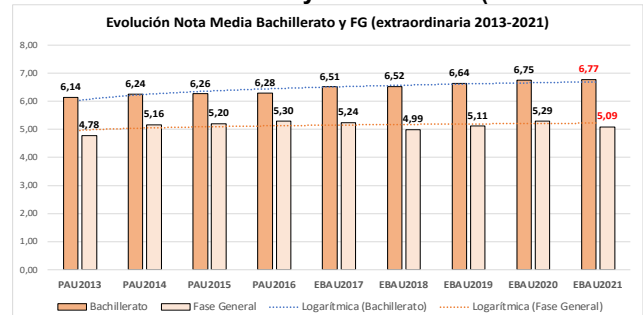

Evolución matrícula EBAU 2010/2021

Ratio ordinaria/extraordinaria

Matrícula Fase Voluntaria

Hombres/mujeres 2017-2021

Nota Media Bachillerato y Fase General (ordinaria)

Aptos Ordinaria/Extraordinaria (2013-2021)

Nota Media Bachillerato y Fase General (extraordinaria)

2. Datos de la materia.