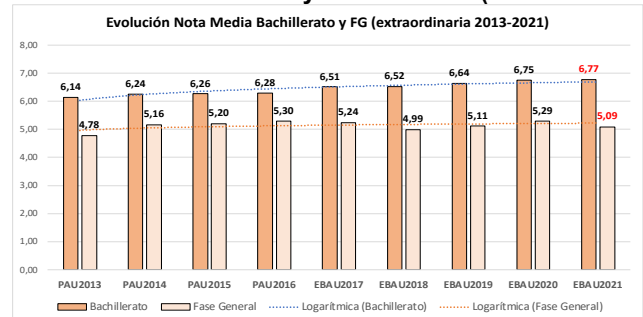

210-ARTES ESCÉNICAS

ESTADÍSTICAS DE LA MATERIA (actualizado a 30/07/2021)

1. Datos globales de EBAU

MATERIAS	ORDINARIA				EXTRAORDINARIA			
	Present.	Aptos	% Aptos	Media	Present.	Aptos	% Aptos	Media
201- LENGUA CASTELLANA Y LITERATURA II	7.233	6.182	85,47	6,98	1050	656	62,48	5,48
202- HISTORIA DE ESPAÑA	7.231	6.162	85,22	7,49	1047	519	49,57	5,08
203- INGLÉS	7.078	5.695	80,46	6,91	1028	602	58,56	5,44
204- FRANCÉS	694	672	96,83	7,71	74	66	89,19	6,72
205- ALEMÁN	19	17	89,47	8,18				
206- MATEMÁTICAS II	3.839	3.508	91,38	8,03	641	416	64,90	5,87
207- MAT. APLICADAS A LAS CIENCIAS SOCIALES II	2.781	2.073	74,54	6,49	532	170	31,95	3,72
208- LATÍN II	762	562	73,75	6,64	128	72	56,25	5,38
209- FUNDAMENTOS DE ARTE II	267	261	97,75	8,33	35	27	77,14	5,89
210- ARTES ESCÉNICAS	41	38	92,68	6,75	4	4	100,00	6,94
211- BIOLOGÍA	1.635	1.254	76,70	6,37	229	148	64,63	5,95
212- CULTURA AUDIOVISUAL II	937	884	94,34	7,36	182	181	99,45	7,79
213- DIBUJO TÉCNICO II	857	635	74,10	6,72	93	45	48,39	4,75
214- DISEÑO	143	141	98,60	7,77	16	15	93,75	6,72
215- ECONOMÍA DE LA EMPRESA	1.854	1.673	90,24	7,48	263	147	55,89	5,07
216- FÍSICA	1.197	855	71,43	6,29	129	61	47,29	4,66
217- GEOGRAFÍA	1.003	797	79,46	6,45	131	64	48,85	4,65
218- GEOLOGÍA	28	28	100,00	8,22	1	1	100,00	5,60
219- GRIEGO II	305	290	95,08	8,37	27	19	70,37	6,14
220- HISTORIA DE LA FILOSOFÍA	958	777	81,11	7,09	134	61	45,52	4,40
221- HISTORIA DEL ARTE	126	105	83,33	7,14	17	4	23,53	3,52
222- QUÍMICA	2.574	2.127	82,63	6,67	495	353	71,31	6,31
223- ITALIANO	22	16	72,73	6,62	3	3	100,00	6,85

Evolución matrícula EBAU 2010/2021

Ratio ordinaria/extraordinaria

Matrícula Fase Voluntaria

Hombres/mujeres 2017-2021

Nota Media Bachillerato y Fase General (ordinaria)

Aptos Ordinaria/Extraordinaria (2013-2021)

Nota Media Bachillerato y Fase General (extraordinaria)