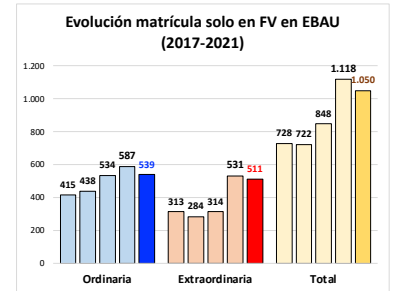

210-ARTES ESCÉNICAS

ESTADÍSTICAS DE LA MATERIA (actualizado a 30/07/2021)

1. Datos globales de EBAU

MATERIAS	ORDINARIA				EXTRAORDINARIA			
	Present.	Aptos	% Aptos	Media	Present.	Aptos	% Aptos	Media
201- LENGUA CASTELLANA Y LITERATURA II	7.233	6.182	85,47	6,98	1050	656	62,48	5,48
202- HISTORIA DE ESPAÑA	7.231	6.162	85,22	7,49	1047	519	49,57	5,08
203- INGLÉS	7.078	5.695	80,46	6,91	1028	602	58,56	5,44
204- FRANCÉS	694	672	96,83	7,71	74	66	89,19	6,72
205- ALEMÁN	19	17	89,47	8,18				
206- MATEMÁTICAS II	3.839	3.508	91,38	8,03	641	416	64,90	5,87
207- MAT. APLICADAS A LAS CIENCIAS SOCIALES II	2.781	2.073	74,54	6,49	532	170	31,95	3,72
208- LATÍN II	762	562	73,75	6,64	128	72	56,25	5,38
209- FUNDAMENTOS DE ARTE II	267	261	97,75	8,33	35	27	77,14	5,89
210- ARTES ESCÉNICAS	41	38	92,68	6,75	4	4	100,00	6,94
211- BIOLOGÍA	1.635	1.254	76,70	6,37	229	148	64,63	5,95
212- CULTURA AUDIOVISUAL II	937	884	94,34	7,36	182	181	99,45	7,79
213- DIBUJO TÉCNICO II	857	635	74,10	6,72	93	45	48,39	4,75
214- DISEÑO	143	141	98,60	7,77	16	15	93,75	6,72
215- ECONOMÍA DE LA EMPRESA	1.854	1.673	90,24	7,48	263	147	55,89	5,07
216- FÍSICA	1.197	855	71,43	6,29	129	61	47,29	4,66
217- GEOGRAFÍA	1.003	797	79,46	6,45	131	64	48,85	4,65
218- GEOLOGÍA	28	28	100,00	8,22	1	1	100,00	5,60
219- GRIEGO II	305	290	95,08	8,37	27	19	70,37	6,14
220- HISTORIA DE LA FILOSOFÍA	958	777	81,11	7,09	134	61	45,52	4,40
221- HISTORIA DEL ARTE	126	105	83,33	7,14	17	4	23,53	3,52
222- QUÍMICA	2.574	2.127	82,63	6,67	495	353	71,31	6,31
223- ITALIANO	22	16	72,73	6,62	3	3	100,00	6,85

Evolución matrícula EBAU 2010/2021

Ratio ordinaria/extraordinaria

Matrícula Fase Voluntaria

Hombres/mujeres 2017-2021

Nota Media Bachillerato y Fase General (ordinaria)

Aptos Ordinaria/Extraordinaria (2013-2021)