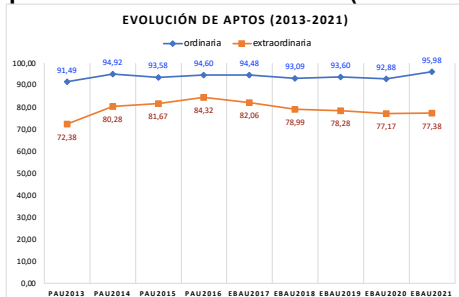

Evolución matrícula EBAU 2010/2021

Ratio ordinaria/extraordinaria

Matrícula Fase Voluntaria

Hombres/mujeres 2017-2021

Nota Media Bachillerato y Fase General (ordinaria)

Aptos Ordinaria/Extraordinaria (2013-2021)

Nota Media Bachillerato y Fase General (extraordinaria)