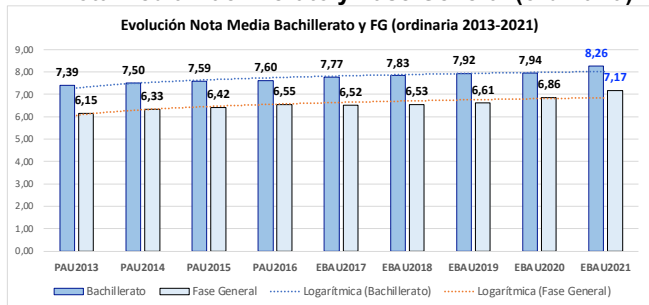

Evolución matrícula EBAU 2010/2021

Ratio ordinaria/extraordinaria

Matrícula Fase Voluntaria

Hombres/mujeres 2017-2021

Nota Media Bachillerato y Fase General (ordinaria)

Aptos Ordinaria/Extraordinaria (2013-2021)

Nota Media Bachillerato y Fase General (extraordinaria)