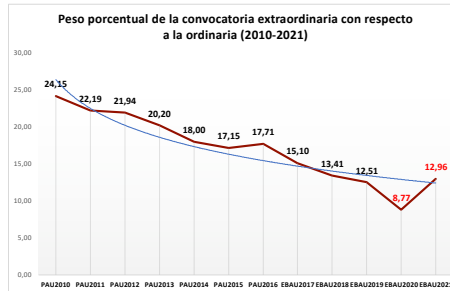

210-ARTES ESCÉNICAS

ESTADÍSTICAS DE LA MATERIA (actualizado a 30/07/2021)

1. Datos globales de EBAU

MATERIAS	ORDINARIA				EXTRAORDINARIA			
	Present.	Aptos	% Aptos	Media	Present.	Aptos	% Aptos	Media
201- LENGUA CASTELLANA Y LITERATURA II	7.233	6.182	85,47	6,98	1050	656	62,48	5,48
202- HISTORIA DE ESPAÑA	7.231	6.162	85,22	7,49	1047	519	49,57	5,08
203- INGLÉS	7.078	5.695	80,46	6,91	1028	602	58,56	5,44
204- FRANCÉS	694	672	96,83	7,71	74	66	89,19	6,72
205- ALEMÁN	19	17	89,47	8,18				
206- MATEMÁTICAS II	3.839	3.508	91,38	8,03	641	416	64,90	5,87
207- MAT. APLICADAS A LAS CIENCIAS SOCIALES II	2.781	2.073	74,54	6,49	532	170	31,95	3,72
208- LATÍN II	762	562	73,75	6,64	128	72	56,25	5,38
209- FUNDAMENTOS DE ARTE II	267	261	97,75	8,33	35	27	77,14	5,89
210- ARTES ESCÉNICAS	41	38	92,68	6,75	4	4	100,00	6,94
211- BIOLOGÍA	1.635	1.254	76,70	6,37	229	148	64,63	5,95
212- CULTURA AUDIOVISUAL II	937	884	94,34	7,36	182	181	99,45	7,79
213- DIBUJO TÉCNICO II	857	635	74,10	6,72	93	45	48,39	4,75
214- DISEÑO	143	141	98,60	7,77	16	15	93,75	6,72
215- ECONOMÍA DE LA EMPRESA	1.854	1.673	90,24	7,48	263	147	55,89	5,07
216- FÍSICA	1.197	855	71,43	6,29	129	61	47,29	4,66
217- GEOGRAFÍA	1.003	797	79,46	6,45	131	64	48,85	4,65
218- GEOLOGÍA	28	28	100,00	8,22	1	1	100,00	5,60
219- GRIEGO II	305	290	95,08	8,37	27	19	70,37	6,14
220- HISTORIA DE LA FILOSOFÍA	958	777	81,11	7,09	134	61	45,52	4,40
221- HISTORIA DEL ARTE	126	105	83,33	7,14	17	4	23,53	3,52
222- QUÍMICA	2.574	2.127	82,63	6,67	495	353	71,31	6,31
223- ITALIANO	22	16	72,73	6,62	3	3	100,00	6,85

Evolución matrícula EBAU 2010/2021

Ratio ordinaria/extraordinaria

Matrícula Fase Voluntaria

Hombres/mujeres 2017-2021

Nota Media Bachillerato y Fase General (ordinaria)

Aptos Ordinaria/Extraordinaria (2013-2021)