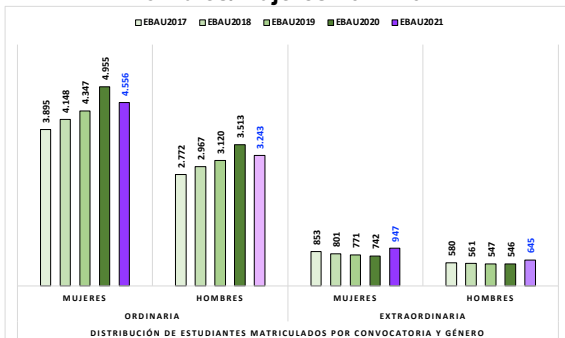

210-ARTES ESCÉNICAS

ESTADÍSTICAS DE LA MATERIA (actualizado a 30/07/2021)

1. Datos globales de EBAU

MATERIAS	ORDINARIA				EXTRAORDINARIA			
	Present.	Aptos	% Aptos	Media	Present.	Aptos	% Aptos	Media
201- LENGUA CASTELLANA Y LITERATURA II	7.233	6.182	85,47	6,98	1050	656	62,48	5,48
202- HISTORIA DE ESPAÑA	7.231	6.162	85,22	7,49	1047	519	49,57	5,08
203- INGLÉS	7.078	5.695	80,46	6,91	1028	602	58,56	5,44
204- FRANCÉS	694	672	96,83	7,71	74	66	89,19	6,72
205- ALEMÁN	19	17	89,47	8,18				
206- MATEMÁTICAS II	3.839	3.508	91,38	8,03	641	416	64,90	5,87
207- MAT. APLICADAS A LAS CIENCIAS SOCIALES II	2.781	2.073	74,54	6,49	532	170	31,95	3,72
208- LATÍN II	762	562	73,75	6,64	128	72	56,25	5,38
209- FUNDAMENTOS DE ARTE II	267	261	97,75	8,33	35	27	77,14	5,89
210- ARTES ESCÉNICAS	41	38	92,68	6,75	4	4	100,00	6,94
211- BIOLOGÍA	1.635	1.254	76,70	6,37	229	148	64,63	5,95
212- CULTURA AUDIOVISUAL II	937	884	94,34	7,36	182	181	99,45	7,79
213- DIBUJO TÉCNICO II	857	635	74,10	6,72	93	45	48,39	4,75
214- DISEÑO	143	141	98,60	7,77	16	15	93,75	6,72
215- ECONOMÍA DE LA EMPRESA	1.854	1.673	90,24	7,48	263	147	55,89	5,07
216- FÍSICA	1.197	855	71,43	6,29	129	61	47,29	4,66
217- GEOGRAFÍA	1.003	797	79,46	6,45	131	64	48,85	4,65
218- GEOLOGÍA	28	28	100,00	8,22	1	1	100,00	5,60
219- GRIEGO II	305	290	95,08	8,37	27	19	70,37	6,14
220- HISTORIA DE LA FILOSOFÍA	958	777	81,11	7,09	134	61	45,52	4,40
221- HISTORIA DEL ARTE	126	105	83,33	7,14	17	4	23,53	3,52
222- QUÍMICA	2.574	2.127	82,63	6,67	495	353	71,31	6,31
223- ITALIANO	22	16	72,73	6,62	3	3	100,00	6,85

Evolución matrícula EBAU 2010/2021

Ratio ordinaria/extraordinaria

Matrícula Fase Voluntaria

Hombres/mujeres 2017-2021

Nota Media Bachillerato y Fase General (ordinaria)

Aptos Ordinaria/Extraordinaria (2013-2021)

Nota Media Bachillerato y Fase General (extraordinaria)