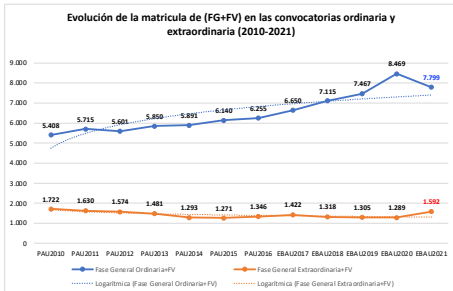

210-ARTES ESCÉNICAS

ESTADÍSTICAS DE LA MATERIA (actualizado a 30/07/2021)

1. Datos globales de EBAU

MATERIAS	ORDINARIA				EXTRAORDINARIA			
	Present.	Aptos	% Aptos	Media	Present.	Aptos	% Aptos	Media
201- LENGUA CASTELLANA Y LITERATURA II	7.233	6.182	85,47	6,98	1050	656	62,48	5,48
202- HISTORIA DE ESPAÑA	7.231	6.162	85,22	7,49	1047	519	49,57	5,08
203- INGLÉS	7.078	5.695	80,46	6,91	1028	602	58,56	5,44
204- FRANCÉS	694	672	96,83	7,71	74	66	89,19	6,72
205- ALEMÁN	19	17	89,47	8,18				
206- MATEMÁTICAS II	3.839	3.508	91,38	8,03	641	416	64,90	5,87
207- MAT. APLICADAS A LAS CIENCIAS SOCIALES II	2.781	2.073	74,54	6,49	532	170	31,95	3,72
208- LATÍN II	762	562	73,75	6,64	128	72	56,25	5,38
209- FUNDAMENTOS DE ARTE II	267	261	97,75	8,33	35	27	77,14	5,89
210- ARTES ESCÉNICAS	41	38	92,68	6,75	4	4	100,00	6,94
211- BIOLOGÍA	1.635	1.254	76,70	6,37	229	148	64,63	5,95
212- CULTURA AUDIOVISUAL II	937	884	94,34	7,36	182	181	99,45	7,79
213- DIBUJO TÉCNICO II	857	635	74,10	6,72	93	45	48,39	4,75
214- DISEÑO	143	141	98,60	7,77	16	15	93,75	6,72
215- ECONOMÍA DE LA EMPRESA	1.854	1.673	90,24	7,48	263	147	55,89	5,07
216- FÍSICA	1.197	855	71,43	6,29	129	61	47,29	4,66
217- GEOGRAFÍA	1.003	797	79,46	6,45	131	64	48,85	4,65
218- GEOLOGÍA	28	28	100,00	8,22	1	1	100,00	5,60
219- GRIEGO II	305	290	95,08	8,37	27	19	70,37	6,14
220- HISTORIA DE LA FILOSOFÍA	958	777	81,11	7,09	134	61	45,52	4,40
221- HISTORIA DEL ARTE	126	105	83,33	7,14	17	4	23,53	3,52
222- QUÍMICA	2.574	2.127	82,63	6,67	495	353	71,31	6,31
223- ITALIANO	22	16	72,73	6,62	3	3	100,00	6,85

Evolución matrícula EBAU 2010/2021

Ratio ordinaria/extraordinaria

Matrícula Fase Voluntaria

Hombres/mujeres 2017-2021

Nota Media Bachillerato y Fase General (ordinaria)

Aptos Ordinaria/Extraordinaria (2013-2021)