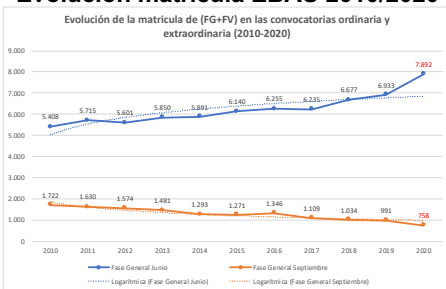

212-CULTURA AUDIOVISUAL

ESTADÍSTICAS DE LA MATERIA (actualizado a 30/11/2020)

1. Datos globales de EBAU

MATERIAS	JUNIO				SEPTIEMBRE			
	Presentados	Aptos	% Aptos	Media	Presentados	Aptos	% Aptos	Media
201- LENGUA CASTELLANA Y LITERATURA II	7.837	6.475	82,62	6,84	747	541	72,42	5,77
202- HISTORIA DE ESPAÑA	7.856	6.557	83,46	7,44	745	476	63,89	5,72
203- INGLÉS	7.721	5.975	77,39	6,73	737	427	57,94	5,48
204- FRANCÉS	545	531	97,43	8,20	38	35	92,11	6,95
205- ALEMÁN	16	13	81,25	7,37	-	-	-	-
206- MATEMÁTICAS II	4.057	2.967	73,13	6,47	592	330	55,74	5,19
207- MAT. APLICADAS A LAS CIENCIAS SOCIALES II	2.934	1.949	66,43	5,87	340	149	43,82	4,20
208- LATÍN II	895	820	91,62	8,12	66	46	69,70	5,55
209- FUNDAMENTOS DE ARTE II	264	254	96,21	7,92	27	18	66,67	5,99
210- ARTES ESCÉNICAS	40	28	70,00	5,40	2	1	50,00	5,00
211- BIOLOGÍA	1.890	1.381	73,07	6,21	231	136	58,87	5,44
212- CULTURA AUDIOVISUAL II	1.071	1.028	95,99	7,47	118	117	99,15	8,28
213- DIBUJO TÉCNICO II	842	598	71,02	6,54	51	15	29,41	3,93
214- DISEÑO	116	97	83,62	6,39	7	5	71,43	6,30
215- ECONOMÍA DE LA EMPRESA	1.968	1.613	81,96	6,84	178	108	60,67	5,28
216- FÍSICA	1.199	746	62,22	5,46	92	43	46,74	4,58
217- GEOGRAFÍA	1.013	850	83,91	6,90	87	64	73,56	5,70
218- GEOLOGÍA	40	35	87,50	6,79	4	2	50,00	5,35
219- GRIEGO II	388	336	86,60	7,46	17	9	52,94	4,62
220- HISTORIA DE LA FILOSOFÍA	1.120	856	76,43	6,61	94	59	62,77	5,31
221- HISTORIA DEL ARTE	176	136	77,27	6,53	6	1	16,67	3,53
222- QUÍMICA	2.675	1.908	71,33	6,08	441	326	73,92	6,13
223- ITALIANO	19	18	94,74	7,27	5	5	100,00	7,49

Evolución matrícula EBAU 2010/2020

Ratio ordinaria/extraordinaria

Matrícula Fase Voluntaria

Hombres/mujeres 2017-2020

Nota Media Bachillerato y Fase General (ordinaria)

Aptos Ordinaria/Extraordinaria (2013-2020)