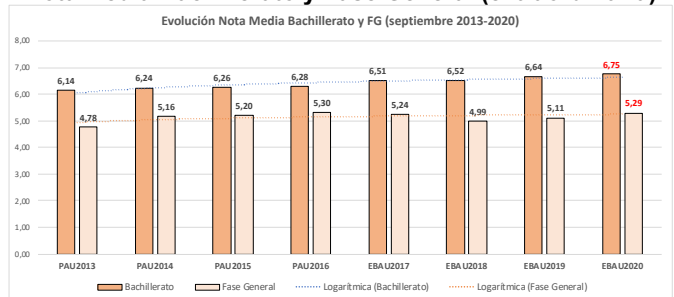

212-CULTURA AUDIOVISUAL

ESTADÍSTICAS DE LA MATERIA (actualizado a 30/11/2020)

1. Datos globales de EBAU

MATERIAS	JUNIO				SEPTIEMBRE			
	Presentados	Aptos	% Aptos	Media	Presentados	Aptos	% Aptos	Media
201- LENGUA CASTELLANA Y LITERATURA II	7.837	6.475	82,62	6,84	747	541	72,42	5,77
202- HISTORIA DE ESPAÑA	7.856	6.557	83,46	7,44	745	476	63,89	5,72
203- INGLÉS	7.721	5.975	77,39	6,73	737	427	57,94	5,48
204- FRANCÉS	545	531	97,43	8,20	38	35	92,11	6,95
205- ALEMÁN	16	13	81,25	7,37	-	-	-	-
206- MATEMÁTICAS II	4.057	2.967	73,13	6,47	592	330	55,74	5,19
207- MAT. APLICADAS A LAS CIENCIAS SOCIALES II	2.934	1.949	66,43	5,87	340	149	43,82	4,20
208- LATÍN II	895	820	91,62	8,12	66	46	69,70	5,55
209- FUNDAMENTOS DE ARTE II	264	254	96,21	7,92	27	18	66,67	5,99
210- ARTES ESCÉNICAS	40	28	70,00	5,40	2	1	50,00	5,00
211- BIOLOGÍA	1.890	1.381	73,07	6,21	231	136	58,87	5,44
212- CULTURA AUDIOVISUAL II	1.071	1.028	95,99	7,47	118	117	99,15	8,28
213- DIBUJO TÉCNICO II	842	598	71,02	6,54	51	15	29,41	3,93
214- DISEÑO	116	97	83,62	6,39	7	5	71,43	6,30
215- ECONOMÍA DE LA EMPRESA	1.968	1.613	81,96	6,84	178	108	60,67	5,28
216- FÍSICA	1.199	746	62,22	5,46	92	43	46,74	4,58
217- GEOGRAFÍA	1.013	850	83,91	6,90	87	64	73,56	5,70
218- GEOLOGÍA	40	35	87,50	6,79	4	2	50,00	5,35
219- GRIEGO II	388	336	86,60	7,46	17	9	52,94	4,62
220- HISTORIA DE LA FILOSOFÍA	1.120	856	76,43	6,61	94	59	62,77	5,31
221- HISTORIA DEL ARTE	176	136	77,27	6,53	6	1	16,67	3,53
222- QUÍMICA	2.675	1.908	71,33	6,08	441	326	73,92	6,13
223- ITALIANO	19	18	94,74	7,27	5	5	100,00	7,49

Evolución matrícula EBAU 2010/2020

Ratio ordinaria/extraordinaria

Matrícula Fase Voluntaria

Hombres/mujeres 2017-2020

Nota Media Bachillerato y Fase General (ordinaria)

Aptos Ordinaria/Extraordinaria (2013-2020)

Nota Media Bachillerato y Fase General (extraordinaria)

2. Datos de la materia.