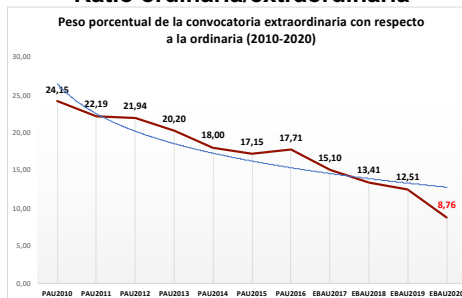

212-CULTURA AUDIOVISUAL

ESTADÍSTICAS DE LA MATERIA (actualizado a 30/11/2020)

1. Datos globales de EBAU

MATERIAS	JUNIO				SEPTIEMBRE			
	Presentados	Aptos	% Aptos	Media	Presentados	Aptos	% Aptos	Media
201- LENGUA CASTELLANA Y LITERATURA II	7.837	6.475	82,62	6,84	747	541	72,42	5,77
202- HISTORIA DE ESPAÑA	7.856	6.557	83,46	7,44	745	476	63,89	5,72
203- INGLÉS	7.721	5.975	77,39	6,73	737	427	57,94	5,48
204- FRANCÉS	545	531	97,43	8,20	38	35	92,11	6,95
205- ALEMÁN	16	13	81,25	7,37	-	-	-	-
206- MATEMÁTICAS II	4.057	2.967	73,13	6,47	592	330	55,74	5,19
207- MAT. APLICADAS A LAS CIENCIAS SOCIALES II	2.934	1.949	66,43	5,87	340	149	43,82	4,20
208- LATÍN II	895	820	91,62	8,12	66	46	69,70	5,55
209- FUNDAMENTOS DE ARTE II	264	254	96,21	7,92	27	18	66,67	5,99
210- ARTES ESCÉNICAS	40	28	70,00	5,40	2	1	50,00	5,00
211- BIOLOGÍA	1.890	1.381	73,07	6,21	231	136	58,87	5,44
212- CULTURA AUDIOVISUAL II	1.071	1.028	95,99	7,47	118	117	99,15	8,28
213- DIBUJO TÉCNICO II	842	598	71,02	6,54	51	15	29,41	3,93
214- DISEÑO	116	97	83,62	6,39	7	5	71,43	6,30
215- ECONOMÍA DE LA EMPRESA	1.968	1.613	81,96	6,84	178	108	60,67	5,28
216- FÍSICA	1.199	746	62,22	5,46	92	43	46,74	4,58
217- GEOGRAFÍA	1.013	850	83,91	6,90	87	64	73,56	5,70
218- GEOLOGÍA	40	35	87,50	6,79	4	2	50,00	5,35
219- GRIEGO II	388	336	86,60	7,46	17	9	52,94	4,62
220- HISTORIA DE LA FILOSOFÍA	1.120	856	76,43	6,61	94	59	62,77	5,31
221- HISTORIA DEL ARTE	176	136	77,27	6,53	6	1	16,67	3,53
222- QUÍMICA	2.675	1.908	71,33	6,08	441	326	73,92	6,13
223- ITALIANO	19	18	94,74	7,27	5	5	100,00	7,49

Evolución matrícula EBAU 2010/2020

Ratio ordinaria/extraordinaria

Matrícula Fase Voluntaria

Hombres/mujeres 2017-2020

Nota Media Bachillerato y Fase General (ordinaria)

Aptos Ordinaria/Extraordinaria (2013-2020)