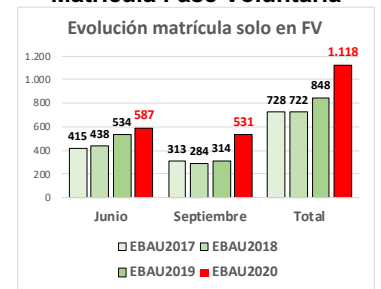

212-CULTURA AUDIOVISUAL

ESTADÍSTICAS DE LA MATERIA (actualizado a 30/11/2020)

1. Datos globales de EBAU

MATERIAS	JUNIO				SEPTIEMBRE			
	Presentados	Aptos	% Aptos	Media	Presentados	Aptos	% Aptos	Media
201- LENGUA CASTELLANA Y LITERATURA II	7.837	6.475	82,62	6,84	747	541	72,42	5,77
202- HISTORIA DE ESPAÑA	7.856	6.557	83,46	7,44	745	476	63,89	5,72
203- INGLÉS	7.721	5.975	77,39	6,73	737	427	57,94	5,48
204- FRANCÉS	545	531	97,43	8,20	38	35	92,11	6,95
205- ALEMÁN	16	13	81,25	7,37	-	-	-	-
206- MATEMÁTICAS II	4.057	2.967	73,13	6,47	592	330	55,74	5,19
207- MAT. APLICADAS A LAS CIENCIAS SOCIALES II	2.934	1.949	66,43	5,87	340	149	43,82	4,20
208- LATÍN II	895	820	91,62	8,12	66	46	69,70	5,55
209- FUNDAMENTOS DE ARTE II	264	254	96,21	7,92	27	18	66,67	5,99
210- ARTES ESCÉNICAS	40	28	70,00	5,40	2	1	50,00	5,00
211- BIOLOGÍA	1.890	1.381	73,07	6,21	231	136	58,87	5,44
212- CULTURA AUDIOVISUAL II	1.071	1.028	95,99	7,47	118	117	99,15	8,28
213- DIBUJO TÉCNICO II	842	598	71,02	6,54	51	15	29,41	3,93
214- DISEÑO	116	97	83,62	6,39	7	5	71,43	6,30
215- ECONOMÍA DE LA EMPRESA	1.968	1.613	81,96	6,84	178	108	60,67	5,28
216- FÍSICA	1.199	746	62,22	5,46	92	43	46,74	4,58
217- GEOGRAFÍA	1.013	850	83,91	6,90	87	64	73,56	5,70
218- GEOLOGÍA	40	35	87,50	6,79	4	2	50,00	5,35
219- GRIEGO II	388	336	86,60	7,46	17	9	52,94	4,62
220- HISTORIA DE LA FILOSOFÍA	1.120	856	76,43	6,61	94	59	62,77	5,31
221- HISTORIA DEL ARTE	176	136	77,27	6,53	6	1	16,67	3,53
222- QUÍMICA	2.675	1.908	71,33	6,08	441	326	73,92	6,13
223- ITALIANO	19	18	94,74	7,27	5	5	100,00	7,49

Evolución matrícula EBAU 2010/2020

Ratio ordinaria/extraordinaria

Matrícula Fase Voluntaria

Hombres/mujeres 2017-2020

Nota Media Bachillerato y Fase General (ordinaria)

Aptos Ordinaria/Extraordinaria (2013-2020)