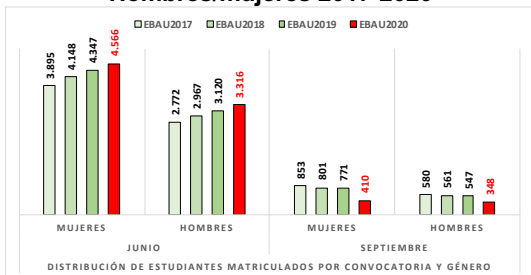

Evolución matrícula EBAU 2010/2020

Ratio ordinaria/extraordinaria

Matrícula Fase Voluntaria

Hombres/mujeres 2017-2020

Nota Media Bachillerato y Fase General (ordinaria)

Aptos Ordinaria/Extraordinaria (2013-2020)