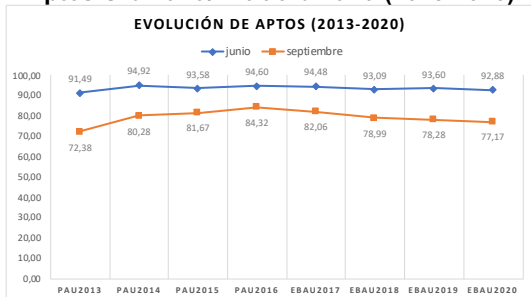

Evolución matrícula EBAU 2010/2020

Ratio ordinaria/extraordinaria

Matrícula Fase Voluntaria

Hombres/mujeres 2017-2020

Nota Media Bachillerato y Fase General (ordinaria)

Aptos Ordinaria/Extraordinaria (2013-2020)

Nota Media Bachillerato y Fase General (extraordinaria)

2. Datos de la materia.