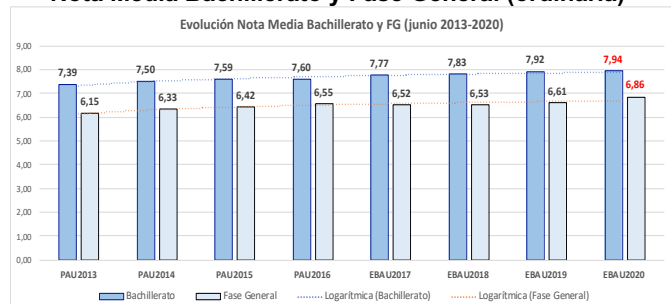

212-CULTURA AUDIOVISUAL

ESTADÍSTICAS DE LA MATERIA (actualizado a 30/11/2020)

1. Datos globales de EBAU

MATERIAS	JUNIO				SEPTIEMBRE			
	Presentados	Aptos	% Aptos	Media	Presentados	Aptos	% Aptos	Media
201- LENGUA CASTELLANA Y LITERATURA II	7.837	6.475	82,62	6,84	747	541	72,42	5,77
202- HISTORIA DE ESPAÑA	7.856	6.557	83,46	7,44	745	476	63,89	5,72
203- INGLÉS	7.721	5.975	77,39	6,73	737	427	57,94	5,48
204- FRANCÉS	545	531	97,43	8,20	38	35	92,11	6,95
205- ALEMÁN	16	13	81,25	7,37	-	-	-	-
206- MATEMÁTICAS II	4.057	2.967	73,13	6,47	592	330	55,74	5,19
207- MAT. APLICADAS A LAS CIENCIAS SOCIALES II	2.934	1.949	66,43	5,87	340	149	43,82	4,20
208- LATÍN II	895	820	91,62	8,12	66	46	69,70	5,55
209- FUNDAMENTOS DE ARTE II	264	254	96,21	7,92	27	18	66,67	5,99
210- ARTES ESCÉNICAS	40	28	70,00	5,40	2	1	50,00	5,00
211- BIOLOGÍA	1.890	1.381	73,07	6,21	231	136	58,87	5,44
212- CULTURA AUDIOVISUAL II	1.071	1.028	95,99	7,47	118	117	99,15	8,28
213- DIBUJO TÉCNICO II	842	598	71,02	6,54	51	15	29,41	3,93
214- DISEÑO	116	97	83,62	6,39	7	5	71,43	6,30
215- ECONOMÍA DE LA EMPRESA	1.968	1.613	81,96	6,84	178	108	60,67	5,28
216- FÍSICA	1.199	746	62,22	5,46	92	43	46,74	4,58
217- GEOGRAFÍA	1.013	850	83,91	6,90	87	64	73,56	5,70
218- GEOLOGÍA	40	35	87,50	6,79	4	2	50,00	5,35
219- GRIEGO II	388	336	86,60	7,46	17	9	52,94	4,62
220- HISTORIA DE LA FILOSOFÍA	1.120	856	76,43	6,61	94	59	62,77	5,31
221- HISTORIA DEL ARTE	176	136	77,27	6,53	6	1	16,67	3,53
222- QUÍMICA	2.675	1.908	71,33	6,08	441	326	73,92	6,13
223- ITALIANO	19	18	94,74	7,27	5	5	100,00	7,49

Evolución matrícula EBAU 2010/2020

Ratio ordinaria/extraordinaria

Matrícula Fase Voluntaria

Hombres/mujeres 2017-2020

Nota Media Bachillerato y Fase General (ordinaria)

Aptos Ordinaria/Extraordinaria (2013-2020)

Nota Media Bachillerato y Fase General (extraordinaria)

2. Datos de la materia.