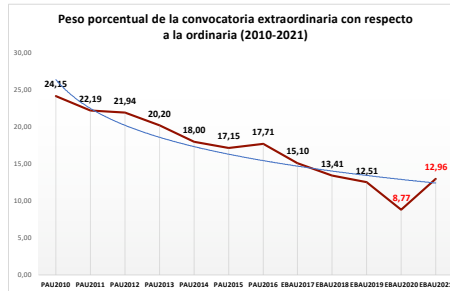

212-CULTURA AUDIOVISUAL

ESTADÍSTICAS DE LA MATERIA (actualizado a 30/07/2021)

1. Datos globales de EBAU

MATERIAS	ORDINARIA				EXTRAORDINARIA			
	Present.	Aptos	% Aptos	Media	Present.	Aptos	% Aptos	Media
201- LENGUA CASTELLANA Y LITERATURA II	7.233	6.182	85,47	6,98	1050	656	62,48	5,48
202- HISTORIA DE ESPAÑA	7.231	6.162	85,22	7,49	1047	519	49,57	5,08
203- INGLÉS	7.078	5.695	80,46	6,91	1028	602	58,56	5,44
204- FRANCÉS	694	672	96,83	7,71	74	66	89,19	6,72
205- ALEMÁN	19	17	89,47	8,18				
206- MATEMÁTICAS II	3.839	3.508	91,38	8,03	641	416	64,90	5,87
207- MAT. APLICADAS A LAS CIENCIAS SOCIALES II	2.781	2.073	74,54	6,49	532	170	31,95	3,72
208- LATÍN II	762	562	73,75	6,64	128	72	56,25	5,38
209- FUNDAMENTOS DE ARTE II	267	261	97,75	8,33	35	27	77,14	5,89
210- ARTES ESCÉNICAS	41	38	92,68	6,75	4	4	100,00	6,94
211- BIOLOGÍA	1.635	1.254	76,70	6,37	229	148	64,63	5,95
212- CULTURA AUDIOVISUAL II	937	884	94,34	7,36	182	181	99,45	7,79
213- DIBUJO TÉCNICO II	857	635	74,10	6,72	93	45	48,39	4,75
214- DISEÑO	143	141	98,60	7,77	16	15	93,75	6,72
215- ECONOMÍA DE LA EMPRESA	1.854	1.673	90,24	7,48	263	147	55,89	5,07
216- FÍSICA	1.197	855	71,43	6,29	129	61	47,29	4,66
217- GEOGRAFÍA	1.003	797	79,46	6,45	131	64	48,85	4,65
218- GEOLOGÍA	28	28	100,00	8,22	1	1	100,00	5,60
219- GRIEGO II	305	290	95,08	8,37	27	19	70,37	6,14
220- HISTORIA DE LA FILOSOFÍA	958	777	81,11	7,09	134	61	45,52	4,40
221- HISTORIA DEL ARTE	126	105	83,33	7,14	17	4	23,53	3,52
222- QUÍMICA	2.574	2.127	82,63	6,67	495	353	71,31	6,31
223- ITALIANO	22	16	72,73	6,62	3	3	100,00	6,85

Evolución matrícula EBAU 2010/2021

Ratio ordinaria/extraordinaria

Matrícula Fase Voluntaria

Hombres/mujeres 2017-2021

Nota Media Bachillerato y Fase General (ordinaria)

Aptos Ordinaria/Extraordinaria (2013-2021)