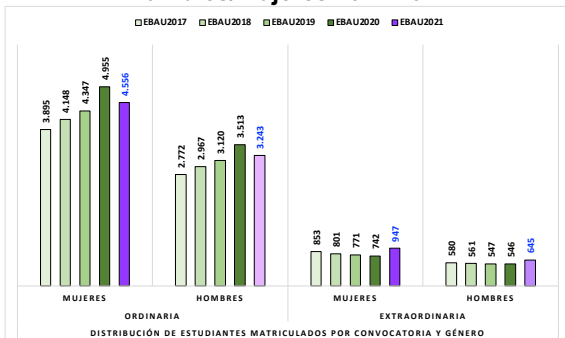

212-CULTURA AUDIOVISUAL

ESTADÍSTICAS DE LA MATERIA (actualizado a 30/07/2021)

1. Datos globales de EBAU

MATERIAS	ORDINARIA				EXTRAORDINARIA			
	Present.	Aptos	% Aptos	Media	Present.	Aptos	% Aptos	Media
201- LENGUA CASTELLANA Y LITERATURA II	7.233	6.182	85,47	6,98	1050	656	62,48	5,48
202- HISTORIA DE ESPAÑA	7.231	6.162	85,22	7,49	1047	519	49,57	5,08
203- INGLÉS	7.078	5.695	80,46	6,91	1028	602	58,56	5,44
204- FRANCÉS	694	672	96,83	7,71	74	66	89,19	6,72
205- ALEMÁN	19	17	89,47	8,18				
206- MATEMÁTICAS II	3.839	3.508	91,38	8,03	641	416	64,90	5,87
207- MAT. APLICADAS A LAS CIENCIAS SOCIALES II	2.781	2.073	74,54	6,49	532	170	31,95	3,72
208- LATÍN II	762	562	73,75	6,64	128	72	56,25	5,38
209- FUNDAMENTOS DE ARTE II	267	261	97,75	8,33	35	27	77,14	5,89
210- ARTES ESCÉNICAS	41	38	92,68	6,75	4	4	100,00	6,94
211- BIOLOGÍA	1.635	1.254	76,70	6,37	229	148	64,63	5,95
212- CULTURA AUDIOVISUAL II	937	884	94,34	7,36	182	181	99,45	7,79
213- DIBUJO TÉCNICO II	857	635	74,10	6,72	93	45	48,39	4,75
214- DISEÑO	143	141	98,60	7,77	16	15	93,75	6,72
215- ECONOMÍA DE LA EMPRESA	1.854	1.673	90,24	7,48	263	147	55,89	5,07
216- FÍSICA	1.197	855	71,43	6,29	129	61	47,29	4,66
217- GEOGRAFÍA	1.003	797	79,46	6,45	131	64	48,85	4,65
218- GEOLOGÍA	28	28	100,00	8,22	1	1	100,00	5,60
219- GRIEGO II	305	290	95,08	8,37	27	19	70,37	6,14
220- HISTORIA DE LA FILOSOFÍA	958	777	81,11	7,09	134	61	45,52	4,40
221- HISTORIA DEL ARTE	126	105	83,33	7,14	17	4	23,53	3,52
222- QUÍMICA	2.574	2.127	82,63	6,67	495	353	71,31	6,31
223- ITALIANO	22	16	72,73	6,62	3	3	100,00	6,85

Evolución matrícula EBAU 2010/2021

Ratio ordinaria/extraordinaria

Matrícula Fase Voluntaria

Hombres/mujeres 2017-2021

Nota Media Bachillerato y Fase General (ordinaria)

Aptos Ordinaria/Extraordinaria (2013-2021)

Nota Media Bachillerato y Fase General (extraordinaria)