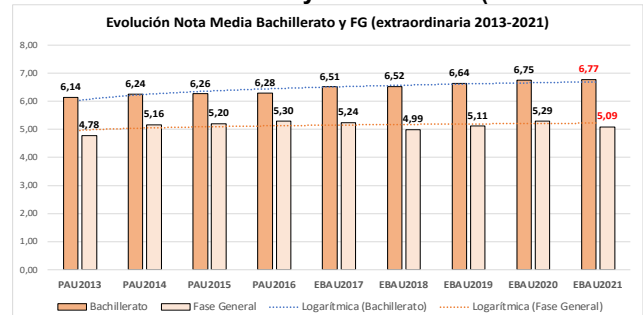

Evolución matrícula EBAU 2010/2021

Ratio ordinaria/extraordinaria

Matrícula Fase Voluntaria

Hombres/mujeres 2017-2021

Nota Media Bachillerato y Fase General (ordinaria)

Aptos Ordinaria/Extraordinaria (2013-2021)

Nota Media Bachillerato y Fase General (extraordinaria)