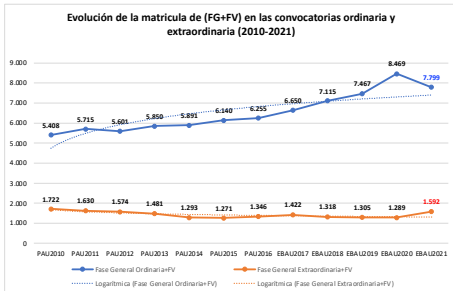

212-CULTURA AUDIOVISUAL

ESTADÍSTICAS DE LA MATERIA (actualizado a 30/07/2021)

1. Datos globales de EBAU

MATERIAS	ORDINARIA				EXTRAORDINARIA			
	Present.	Aptos	% Aptos	Media	Present.	Aptos	% Aptos	Media
201- LENGUA CASTELLANA Y LITERATURA II	7.233	6.182	85,47	6,98	1050	656	62,48	5,48
202- HISTORIA DE ESPAÑA	7.231	6.162	85,22	7,49	1047	519	49,57	5,08
203- INGLÉS	7.078	5.695	80,46	6,91	1028	602	58,56	5,44
204- FRANCÉS	694	672	96,83	7,71	74	66	89,19	6,72
205- ALEMÁN	19	17	89,47	8,18				
206- MATEMÁTICAS II	3.839	3.508	91,38	8,03	641	416	64,90	5,87
207- MAT. APLICADAS A LAS CIENCIAS SOCIALES II	2.781	2.073	74,54	6,49	532	170	31,95	3,72
208- LATÍN II	762	562	73,75	6,64	128	72	56,25	5,38
209- FUNDAMENTOS DE ARTE II	267	261	97,75	8,33	35	27	77,14	5,89
210- ARTES ESCÉNICAS	41	38	92,68	6,75	4	4	100,00	6,94
211- BIOLOGÍA	1.635	1.254	76,70	6,37	229	148	64,63	5,95
212- CULTURA AUDIOVISUAL II	937	884	94,34	7,36	182	181	99,45	7,79
213- DIBUJO TÉCNICO II	857	635	74,10	6,72	93	45	48,39	4,75
214- DISEÑO	143	141	98,60	7,77	16	15	93,75	6,72
215- ECONOMÍA DE LA EMPRESA	1.854	1.673	90,24	7,48	263	147	55,89	5,07
216- FÍSICA	1.197	855	71,43	6,29	129	61	47,29	4,66
217- GEOGRAFÍA	1.003	797	79,46	6,45	131	64	48,85	4,65
218- GEOLOGÍA	28	28	100,00	8,22	1	1	100,00	5,60
219- GRIEGO II	305	290	95,08	8,37	27	19	70,37	6,14
220- HISTORIA DE LA FILOSOFÍA	958	777	81,11	7,09	134	61	45,52	4,40
221- HISTORIA DEL ARTE	126	105	83,33	7,14	17	4	23,53	3,52
222- QUÍMICA	2.574	2.127	82,63	6,67	495	353	71,31	6,31
223- ITALIANO	22	16	72,73	6,62	3	3	100,00	6,85

Evolución matrícula EBAU 2010/2021

Ratio ordinaria/extraordinaria

Matrícula Fase Voluntaria

Hombres/mujeres 2017-2021

Nota Media Bachillerato y Fase General (ordinaria)

Aptos Ordinaria/Extraordinaria (2013-2021)