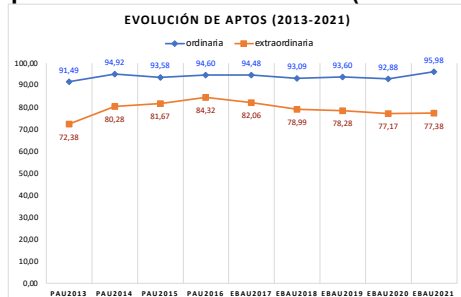

Evolución matrícula EBAU 2010/2021

Ratio ordinaria/extraordinaria

Matrícula Fase Voluntaria

Hombres/mujeres 2017-2021

Nota Media Bachillerato y Fase General (ordinaria)

Aptos Ordinaria/Extraordinaria (2013-2021)

Nota Media Bachillerato y Fase General (extraordinaria)