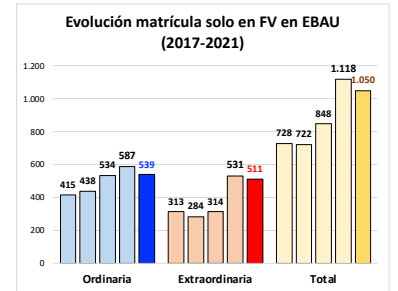

212-CULTURA AUDIOVISUAL

ESTADÍSTICAS DE LA MATERIA (actualizado a 30/07/2021)

1. Datos globales de EBAU

MATERIAS	ORDINARIA				EXTRAORDINARIA			
	Present.	Aptos	% Aptos	Media	Present.	Aptos	% Aptos	Media
201- LENGUA CASTELLANA Y LITERATURA II	7.233	6.182	85,47	6,98	1050	656	62,48	5,48
202- HISTORIA DE ESPAÑA	7.231	6.162	85,22	7,49	1047	519	49,57	5,08
203- INGLÉS	7.078	5.695	80,46	6,91	1028	602	58,56	5,44
204- FRANCÉS	694	672	96,83	7,71	74	66	89,19	6,72
205- ALEMÁN	19	17	89,47	8,18				
206- MATEMÁTICAS II	3.839	3.508	91,38	8,03	641	416	64,90	5,87
207- MAT. APLICADAS A LAS CIENCIAS SOCIALES II	2.781	2.073	74,54	6,49	532	170	31,95	3,72
208- LATÍN II	762	562	73,75	6,64	128	72	56,25	5,38
209- FUNDAMENTOS DE ARTE II	267	261	97,75	8,33	35	27	77,14	5,89
210- ARTES ESCÉNICAS	41	38	92,68	6,75	4	4	100,00	6,94
211- BIOLOGÍA	1.635	1.254	76,70	6,37	229	148	64,63	5,95
212- CULTURA AUDIOVISUAL II	937	884	94,34	7,36	182	181	99,45	7,79
213- DIBUJO TÉCNICO II	857	635	74,10	6,72	93	45	48,39	4,75
214- DISEÑO	143	141	98,60	7,77	16	15	93,75	6,72
215- ECONOMÍA DE LA EMPRESA	1.854	1.673	90,24	7,48	263	147	55,89	5,07
216- FÍSICA	1.197	855	71,43	6,29	129	61	47,29	4,66
217- GEOGRAFÍA	1.003	797	79,46	6,45	131	64	48,85	4,65
218- GEOLOGÍA	28	28	100,00	8,22	1	1	100,00	5,60
219- GRIEGO II	305	290	95,08	8,37	27	19	70,37	6,14
220- HISTORIA DE LA FILOSOFÍA	958	777	81,11	7,09	134	61	45,52	4,40
221- HISTORIA DEL ARTE	126	105	83,33	7,14	17	4	23,53	3,52
222- QUÍMICA	2.574	2.127	82,63	6,67	495	353	71,31	6,31
223- ITALIANO	22	16	72,73	6,62	3	3	100,00	6,85

Evolución matrícula EBAU 2010/2021

Ratio ordinaria/extraordinaria

Matrícula Fase Voluntaria

Hombres/mujeres 2017-2021

Nota Media Bachillerato y Fase General (ordinaria)

Aptos Ordinaria/Extraordinaria (2013-2021)