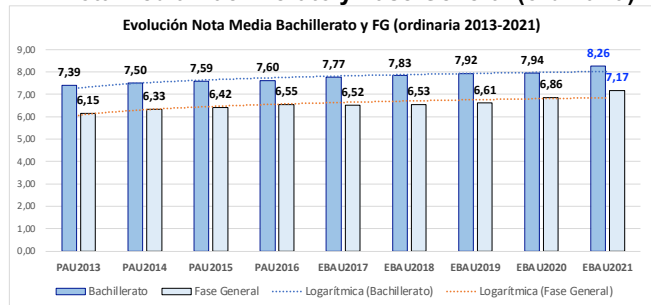

Evolución matrícula EBAU 2010/2021

Ratio ordinaria/extraordinaria

Matrícula Fase Voluntaria

Hombres/mujeres 2017-2021

Nota Media Bachillerato y Fase General (ordinaria)

Aptos Ordinaria/Extraordinaria (2013-2021)

Nota Media Bachillerato y Fase General (extraordinaria)