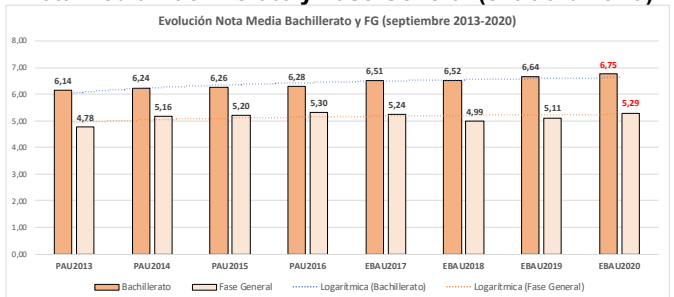

214-DISEÑO

ESTADÍSTICAS DE LA MATERIA (actualizado a 30/11/2020)

1. Datos globales de EBAU

MATERIAS	JUNIO				SEPTIEMBRE			
	Presentados	Aptos	% Aptos	Media	Presentados	Aptos	% Aptos	Media
201- LENGUA CASTELLANA Y LITERATURA II	7.837	6.475	82,62	6,84	747	541	72,42	5,77
202- HISTORIA DE ESPAÑA	7.856	6.557	83,46	7,44	745	476	63,89	5,72
203- INGLÉS	7.721	5.975	77,39	6,73	737	427	57,94	5,48
204- FRANCÉS	545	531	97,43	8,20	38	35	92,11	6,95
205- ALEMÁN	16	13	81,25	7,37	-	-	-	-
206- MATEMÁTICAS II	4.057	2.967	73,13	6,47	592	330	55,74	5,19
207- MAT. APLICADAS A LAS CIENCIAS SOCIALES II	2.934	1.949	66,43	5,87	340	149	43,82	4,20
208- LATÍN II	895	820	91,62	8,12	66	46	69,70	5,55
209- FUNDAMENTOS DE ARTE II	264	254	96,21	7,92	27	18	66,67	5,99
210- ARTES ESCÉNICAS	40	28	70,00	5,40	2	1	50,00	5,00
211- BIOLOGÍA	1.890	1.381	73,07	6,21	231	136	58,87	5,44
212- CULTURA AUDIOVISUAL II	1.071	1.028	95,99	7,47	118	117	99,15	8,28
213- DIBUJO TÉCNICO II	842	598	71,02	6,54	51	15	29,41	3,93
214- DISEÑO	116	97	83,62	6,39	7	5	71,43	6,30
215- ECONOMÍA DE LA EMPRESA	1.968	1.613	81,96	6,84	178	108	60,67	5,28
216- FÍSICA	1.199	746	62,22	5,46	92	43	46,74	4,58
217- GEOGRAFÍA	1.013	850	83,91	6,90	87	64	73,56	5,70
218- GEOLOGÍA	40	35	87,50	6,79	4	2	50,00	5,35
219- GRIEGO II	388	336	86,60	7,46	17	9	52,94	4,62
220- HISTORIA DE LA FILOSOFÍA	1.120	856	76,43	6,61	94	59	62,77	5,31
221- HISTORIA DEL ARTE	176	136	77,27	6,53	6	1	16,67	3,53
222- QUÍMICA	2.675	1.908	71,33	6,08	441	326	73,92	6,13
223- ITALIANO	19	18	94,74	7,27	5	5	100,00	7,49

Evolución matrícula EBAU 2010/2020

Ratio ordinaria/extraordinaria

Matrícula Fase Voluntaria

Hombres/mujeres 2017-2020

Nota Media Bachillerato y Fase General (ordinaria)

Aptos Ordinaria/Extraordinaria (2013-2020)

Nota Media Bachillerato y Fase General (extraordinaria)

2. Datos de la materia.