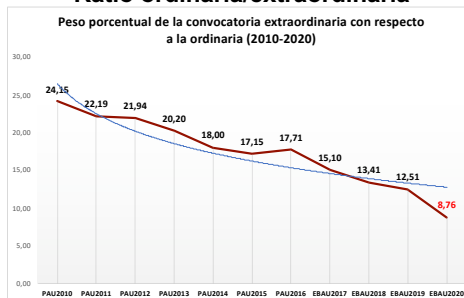

214-DISEÑO

ESTADÍSTICAS DE LA MATERIA (actualizado a 30/11/2020)

1. Datos globales de EBAU

MATERIAS	JUNIO				SEPTIEMBRE			
	Presentados	Aptos	% Aptos	Media	Presentados	Aptos	% Aptos	Media
201- LENGUA CASTELLANA Y LITERATURA II	7.837	6.475	82,62	6,84	747	541	72,42	5,77
202- HISTORIA DE ESPAÑA	7.856	6.557	83,46	7,44	745	476	63,89	5,72
203- INGLÉS	7.721	5.975	77,39	6,73	737	427	57,94	5,48
204- FRANCÉS	545	531	97,43	8,20	38	35	92,11	6,95
205- ALEMÁN	16	13	81,25	7,37	-	-	-	-
206- MATEMÁTICAS II	4.057	2.967	73,13	6,47	592	330	55,74	5,19
207- MAT. APLICADAS A LAS CIENCIAS SOCIALES II	2.934	1.949	66,43	5,87	340	149	43,82	4,20
208- LATÍN II	895	820	91,62	8,12	66	46	69,70	5,55
209- FUNDAMENTOS DE ARTE II	264	254	96,21	7,92	27	18	66,67	5,99
210- ARTES ESCÉNICAS	40	28	70,00	5,40	2	1	50,00	5,00
211- BIOLOGÍA	1.890	1.381	73,07	6,21	231	136	58,87	5,44
212- CULTURA AUDIOVISUAL II	1.071	1.028	95,99	7,47	118	117	99,15	8,28
213- DIBUJO TÉCNICO II	842	598	71,02	6,54	51	15	29,41	3,93
214- DISEÑO	116	97	83,62	6,39	7	5	71,43	6,30
215- ECONOMÍA DE LA EMPRESA	1.968	1.613	81,96	6,84	178	108	60,67	5,28
216- FÍSICA	1.199	746	62,22	5,46	92	43	46,74	4,58
217- GEOGRAFÍA	1.013	850	83,91	6,90	87	64	73,56	5,70
218- GEOLOGÍA	40	35	87,50	6,79	4	2	50,00	5,35
219- GRIEGO II	388	336	86,60	7,46	17	9	52,94	4,62
220- HISTORIA DE LA FILOSOFÍA	1.120	856	76,43	6,61	94	59	62,77	5,31
221- HISTORIA DEL ARTE	176	136	77,27	6,53	6	1	16,67	3,53
222- QUÍMICA	2.675	1.908	71,33	6,08	441	326	73,92	6,13
223- ITALIANO	19	18	94,74	7,27	5	5	100,00	7,49

Evolución matrícula EBAU 2010/2020

Ratio ordinaria/extraordinaria

Matrícula Fase Voluntaria

Hombres/mujeres 2017-2020

Nota Media Bachillerato y Fase General (ordinaria)

Aptos Ordinaria/Extraordinaria (2013-2020)