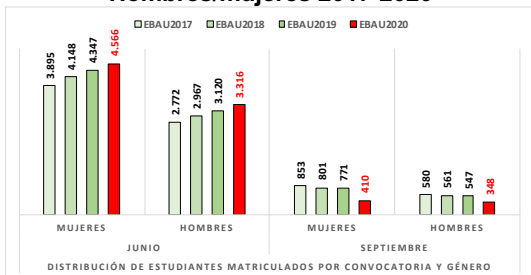

214-DISEÑO

ESTADÍSTICAS DE LA MATERIA (actualizado a 30/11/2020)

1. Datos globales de EBAU

MATERIAS	JUNIO				SEPTIEMBRE			
	Presentados	Aptos	% Aptos	Media	Presentados	Aptos	% Aptos	Media
201- LENGUA CASTELLANA Y LITERATURA II	7.837	6.475	82,62	6,84	747	541	72,42	5,77
202- HISTORIA DE ESPAÑA	7.856	6.557	83,46	7,44	745	476	63,89	5,72
203- INGLÉS	7.721	5.975	77,39	6,73	737	427	57,94	5,48
204- FRANCÉS	545	531	97,43	8,20	38	35	92,11	6,95
205- ALEMÁN	16	13	81,25	7,37	-	-	-	-
206- MATEMÁTICAS II	4.057	2.967	73,13	6,47	592	330	55,74	5,19
207- MAT. APLICADAS A LAS CIENCIAS SOCIALES II	2.934	1.949	66,43	5,87	340	149	43,82	4,20
208- LATÍN II	895	820	91,62	8,12	66	46	69,70	5,55
209- FUNDAMENTOS DE ARTE II	264	254	96,21	7,92	27	18	66,67	5,99
210- ARTES ESCÉNICAS	40	28	70,00	5,40	2	1	50,00	5,00
211- BIOLOGÍA	1.890	1.381	73,07	6,21	231	136	58,87	5,44
212- CULTURA AUDIOVISUAL II	1.071	1.028	95,99	7,47	118	117	99,15	8,28
213- DIBUJO TÉCNICO II	842	598	71,02	6,54	51	15	29,41	3,93
214- DISEÑO	116	97	83,62	6,39	7	5	71,43	6,30
215- ECONOMÍA DE LA EMPRESA	1.968	1.613	81,96	6,84	178	108	60,67	5,28
216- FÍSICA	1.199	746	62,22	5,46	92	43	46,74	4,58
217- GEOGRAFÍA	1.013	850	83,91	6,90	87	64	73,56	5,70
218- GEOLOGÍA	40	35	87,50	6,79	4	2	50,00	5,35
219- GRIEGO II	388	336	86,60	7,46	17	9	52,94	4,62
220- HISTORIA DE LA FILOSOFÍA	1.120	856	76,43	6,61	94	59	62,77	5,31
221- HISTORIA DEL ARTE	176	136	77,27	6,53	6	1	16,67	3,53
222- QUÍMICA	2.675	1.908	71,33	6,08	441	326	73,92	6,13
223- ITALIANO	19	18	94,74	7,27	5	5	100,00	7,49

Evolución matrícula EBAU 2010/2020

Ratio ordinaria/extraordinaria

Matrícula Fase Voluntaria

Hombres/mujeres 2017-2020

Nota Media Bachillerato y Fase General (ordinaria)

Aptos Ordinaria/Extraordinaria (2013-2020)