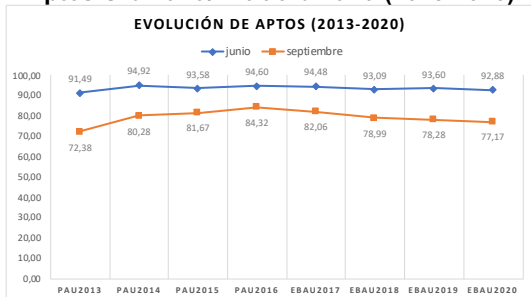

214-DISEÑO

ESTADÍSTICAS DE LA MATERIA (actualizado a 30/11/2020)

1. Datos globales de EBAU

MATERIAS	JUNIO				SEPTIEMBRE			
	Presentados	Aptos	% Aptos	Media	Presentados	Aptos	% Aptos	Media
201- LENGUA CASTELLANA Y LITERATURA II	7.837	6.475	82,62	6,84	747	541	72,42	5,77
202- HISTORIA DE ESPAÑA	7.856	6.557	83,46	7,44	745	476	63,89	5,72
203- INGLÉS	7.721	5.975	77,39	6,73	737	427	57,94	5,48
204- FRANCÉS	545	531	97,43	8,20	38	35	92,11	6,95
205- ALEMÁN	16	13	81,25	7,37	-	-	-	-
206- MATEMÁTICAS II	4.057	2.967	73,13	6,47	592	330	55,74	5,19
207- MAT. APLICADAS A LAS CIENCIAS SOCIALES II	2.934	1.949	66,43	5,87	340	149	43,82	4,20
208- LATÍN II	895	820	91,62	8,12	66	46	69,70	5,55
209- FUNDAMENTOS DE ARTE II	264	254	96,21	7,92	27	18	66,67	5,99
210- ARTES ESCÉNICAS	40	28	70,00	5,40	2	1	50,00	5,00
211- BIOLOGÍA	1.890	1.381	73,07	6,21	231	136	58,87	5,44
212- CULTURA AUDIOVISUAL II	1.071	1.028	95,99	7,47	118	117	99,15	8,28
213- DIBUJO TÉCNICO II	842	598	71,02	6,54	51	15	29,41	3,93
214- DISEÑO	116	97	83,62	6,39	7	5	71,43	6,30
215- ECONOMÍA DE LA EMPRESA	1.968	1.613	81,96	6,84	178	108	60,67	5,28
216- FÍSICA	1.199	746	62,22	5,46	92	43	46,74	4,58
217- GEOGRAFÍA	1.013	850	83,91	6,90	87	64	73,56	5,70
218- GEOLOGÍA	40	35	87,50	6,79	4	2	50,00	5,35
219- GRIEGO II	388	336	86,60	7,46	17	9	52,94	4,62
220- HISTORIA DE LA FILOSOFÍA	1.120	856	76,43	6,61	94	59	62,77	5,31
221- HISTORIA DEL ARTE	176	136	77,27	6,53	6	1	16,67	3,53
222- QUÍMICA	2.675	1.908	71,33	6,08	441	326	73,92	6,13
223- ITALIANO	19	18	94,74	7,27	5	5	100,00	7,49

Evolución matrícula EBAU 2010/2020

Ratio ordinaria/extraordinaria

Matrícula Fase Voluntaria

Hombres/mujeres 2017-2020

Nota Media Bachillerato y Fase General (ordinaria)

Aptos Ordinaria/Extraordinaria (2013-2020)

Nota Media Bachillerato y Fase General (extraordinaria)

2. Datos de la materia.