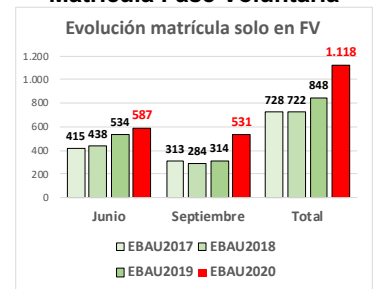

214-DISEÑO

ESTADÍSTICAS DE LA MATERIA (actualizado a 30/11/2020)

1. Datos globales de EBAU

MATERIAS	JUNIO				SEPTIEMBRE			
	Presentados	Aptos	% Aptos	Media	Presentados	Aptos	% Aptos	Media
201- LENGUA CASTELLANA Y LITERATURA II	7.837	6.475	82,62	6,84	747	541	72,42	5,77
202- HISTORIA DE ESPAÑA	7.856	6.557	83,46	7,44	745	476	63,89	5,72
203- INGLÉS	7.721	5.975	77,39	6,73	737	427	57,94	5,48
204- FRANCÉS	545	531	97,43	8,20	38	35	92,11	6,95
205- ALEMÁN	16	13	81,25	7,37	-	-	-	-
206- MATEMÁTICAS II	4.057	2.967	73,13	6,47	592	330	55,74	5,19
207- MAT. APLICADAS A LAS CIENCIAS SOCIALES II	2.934	1.949	66,43	5,87	340	149	43,82	4,20
208- LATÍN II	895	820	91,62	8,12	66	46	69,70	5,55
209- FUNDAMENTOS DE ARTE II	264	254	96,21	7,92	27	18	66,67	5,99
210- ARTES ESCÉNICAS	40	28	70,00	5,40	2	1	50,00	5,00
211- BIOLOGÍA	1.890	1.381	73,07	6,21	231	136	58,87	5,44
212- CULTURA AUDIOVISUAL II	1.071	1.028	95,99	7,47	118	117	99,15	8,28
213- DIBUJO TÉCNICO II	842	598	71,02	6,54	51	15	29,41	3,93
214- DISEÑO	116	97	83,62	6,39	7	5	71,43	6,30
215- ECONOMÍA DE LA EMPRESA	1.968	1.613	81,96	6,84	178	108	60,67	5,28
216- FÍSICA	1.199	746	62,22	5,46	92	43	46,74	4,58
217- GEOGRAFÍA	1.013	850	83,91	6,90	87	64	73,56	5,70
218- GEOLOGÍA	40	35	87,50	6,79	4	2	50,00	5,35
219- GRIEGO II	388	336	86,60	7,46	17	9	52,94	4,62
220- HISTORIA DE LA FILOSOFÍA	1.120	856	76,43	6,61	94	59	62,77	5,31
221- HISTORIA DEL ARTE	176	136	77,27	6,53	6	1	16,67	3,53
222- QUÍMICA	2.675	1.908	71,33	6,08	441	326	73,92	6,13
223- ITALIANO	19	18	94,74	7,27	5	5	100,00	7,49

Evolución matrícula EBAU 2010/2020

Ratio ordinaria/extraordinaria

Matrícula Fase Voluntaria

Hombres/mujeres 2017-2020

Nota Media Bachillerato y Fase General (ordinaria)

Aptos Ordinaria/Extraordinaria (2013-2020)