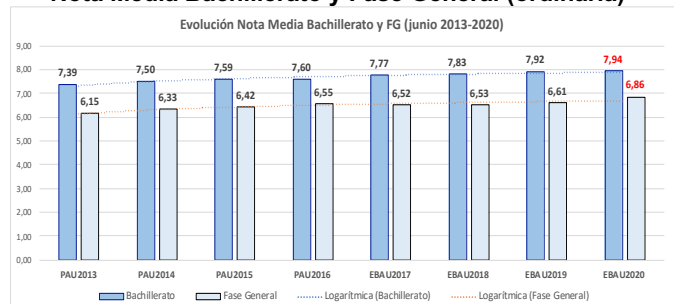

214-DISEÑO

ESTADÍSTICAS DE LA MATERIA (actualizado a 30/11/2020)

1. Datos globales de EBAU

MATERIAS	JUNIO				SEPTIEMBRE			
	Presentados	Aptos	% Aptos	Media	Presentados	Aptos	% Aptos	Media
201- LENGUA CASTELLANA Y LITERATURA II	7.837	6.475	82,62	6,84	747	541	72,42	5,77
202- HISTORIA DE ESPAÑA	7.856	6.557	83,46	7,44	745	476	63,89	5,72
203- INGLÉS	7.721	5.975	77,39	6,73	737	427	57,94	5,48
204- FRANCÉS	545	531	97,43	8,20	38	35	92,11	6,95
205- ALEMÁN	16	13	81,25	7,37	-	-	-	-
206- MATEMÁTICAS II	4.057	2.967	73,13	6,47	592	330	55,74	5,19
207- MAT. APLICADAS A LAS CIENCIAS SOCIALES II	2.934	1.949	66,43	5,87	340	149	43,82	4,20
208- LATÍN II	895	820	91,62	8,12	66	46	69,70	5,55
209- FUNDAMENTOS DE ARTE II	264	254	96,21	7,92	27	18	66,67	5,99
210- ARTES ESCÉNICAS	40	28	70,00	5,40	2	1	50,00	5,00
211- BIOLOGÍA	1.890	1.381	73,07	6,21	231	136	58,87	5,44
212- CULTURA AUDIOVISUAL II	1.071	1.028	95,99	7,47	118	117	99,15	8,28
213- DIBUJO TÉCNICO II	842	598	71,02	6,54	51	15	29,41	3,93
214- DISEÑO	116	97	83,62	6,39	7	5	71,43	6,30
215- ECONOMÍA DE LA EMPRESA	1.968	1.613	81,96	6,84	178	108	60,67	5,28
216- FÍSICA	1.199	746	62,22	5,46	92	43	46,74	4,58
217- GEOGRAFÍA	1.013	850	83,91	6,90	87	64	73,56	5,70
218- GEOLOGÍA	40	35	87,50	6,79	4	2	50,00	5,35
219- GRIEGO II	388	336	86,60	7,46	17	9	52,94	4,62
220- HISTORIA DE LA FILOSOFÍA	1.120	856	76,43	6,61	94	59	62,77	5,31
221- HISTORIA DEL ARTE	176	136	77,27	6,53	6	1	16,67	3,53
222- QUÍMICA	2.675	1.908	71,33	6,08	441	326	73,92	6,13
223- ITALIANO	19	18	94,74	7,27	5	5	100,00	7,49

Evolución matrícula EBAU 2010/2020

Ratio ordinaria/extraordinaria

Matrícula Fase Voluntaria

Hombres/mujeres 2017-2020

Nota Media Bachillerato y Fase General (ordinaria)

Aptos Ordinaria/Extraordinaria (2013-2020)

Nota Media Bachillerato y Fase General (extraordinaria)

2. Datos de la materia.