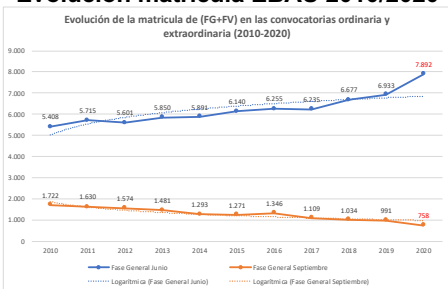

214-DISEÑO

ESTADÍSTICAS DE LA MATERIA (actualizado a 30/11/2020)

1. Datos globales de EBAU

MATERIAS	JUNIO				SEPTIEMBRE			
	Presentados	Aptos	% Aptos	Media	Presentados	Aptos	% Aptos	Media
201- LENGUA CASTELLANA Y LITERATURA II	7.837	6.475	82,62	6,84	747	541	72,42	5,77
202- HISTORIA DE ESPAÑA	7.856	6.557	83,46	7,44	745	476	63,89	5,72
203- INGLÉS	7.721	5.975	77,39	6,73	737	427	57,94	5,48
204- FRANCÉS	545	531	97,43	8,20	38	35	92,11	6,95
205- ALEMÁN	16	13	81,25	7,37	-	-	-	-
206- MATEMÁTICAS II	4.057	2.967	73,13	6,47	592	330	55,74	5,19
207- MAT. APLICADAS A LAS CIENCIAS SOCIALES II	2.934	1.949	66,43	5,87	340	149	43,82	4,20
208- LATÍN II	895	820	91,62	8,12	66	46	69,70	5,55
209- FUNDAMENTOS DE ARTE II	264	254	96,21	7,92	27	18	66,67	5,99
210- ARTES ESCÉNICAS	40	28	70,00	5,40	2	1	50,00	5,00
211- BIOLOGÍA	1.890	1.381	73,07	6,21	231	136	58,87	5,44
212- CULTURA AUDIOVISUAL II	1.071	1.028	95,99	7,47	118	117	99,15	8,28
213- DIBUJO TÉCNICO II	842	598	71,02	6,54	51	15	29,41	3,93
214- DISEÑO	116	97	83,62	6,39	7	5	71,43	6,30
215- ECONOMÍA DE LA EMPRESA	1.968	1.613	81,96	6,84	178	108	60,67	5,28
216- FÍSICA	1.199	746	62,22	5,46	92	43	46,74	4,58
217- GEOGRAFÍA	1.013	850	83,91	6,90	87	64	73,56	5,70
218- GEOLOGÍA	40	35	87,50	6,79	4	2	50,00	5,35
219- GRIEGO II	388	336	86,60	7,46	17	9	52,94	4,62
220- HISTORIA DE LA FILOSOFÍA	1.120	856	76,43	6,61	94	59	62,77	5,31
221- HISTORIA DEL ARTE	176	136	77,27	6,53	6	1	16,67	3,53
222- QUÍMICA	2.675	1.908	71,33	6,08	441	326	73,92	6,13
223- ITALIANO	19	18	94,74	7,27	5	5	100,00	7,49

Evolución matrícula EBAU 2010/2020

Ratio ordinaria/extraordinaria

Matrícula Fase Voluntaria

Hombres/mujeres 2017-2020

Nota Media Bachillerato y Fase General (ordinaria)

Aptos Ordinaria/Extraordinaria (2013-2020)