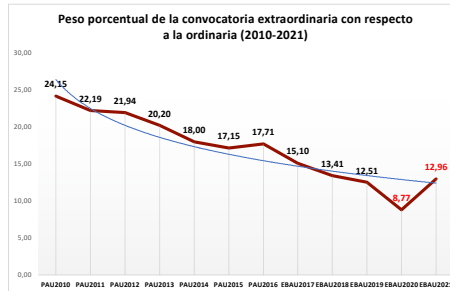

214-DISEÑO

ESTADÍSTICAS DE LA MATERIA (actualizado a 30/07/2021)

1. Datos globales de EBAU

MATERIAS	ORDINARIA				EXTRAORDINARIA			
	Present.	Aptos	% Aptos	Media	Present.	Aptos	% Aptos	Media
201- LENGUA CASTELLANA Y LITERATURA II	7.233	6.182	85,47	6,98	1050	656	62,48	5,48
202- HISTORIA DE ESPAÑA	7.231	6.162	85,22	7,49	1047	519	49,57	5,08
203- INGLÉS	7.078	5.695	80,46	6,91	1028	602	58,56	5,44
204- FRANCÉS	694	672	96,83	7,71	74	66	89,19	6,72
205- ALEMÁN	19	17	89,47	8,18				
206- MATEMÁTICAS II	3.839	3.508	91,38	8,03	641	416	64,90	5,87
207- MAT. APLICADAS A LAS CIENCIAS SOCIALES II	2.781	2.073	74,54	6,49	532	170	31,95	3,72
208- LATÍN II	762	562	73,75	6,64	128	72	56,25	5,38
209- FUNDAMENTOS DE ARTE II	267	261	97,75	8,33	35	27	77,14	5,89
210- ARTES ESCÉNICAS	41	38	92,68	6,75	4	4	100,00	6,94
211- BIOLOGÍA	1.635	1.254	76,70	6,37	229	148	64,63	5,95
212- CULTURA AUDIOVISUAL II	937	884	94,34	7,36	182	181	99,45	7,79
213- DIBUJO TÉCNICO II	857	635	74,10	6,72	93	45	48,39	4,75
214- DISEÑO	143	141	98,60	7,77	16	15	93,75	6,72
215- ECONOMÍA DE LA EMPRESA	1.854	1.673	90,24	7,48	263	147	55,89	5,07
216- FÍSICA	1.197	855	71,43	6,29	129	61	47,29	4,66
217- GEOGRAFÍA	1.003	797	79,46	6,45	131	64	48,85	4,65
218- GEOLOGÍA	28	28	100,00	8,22	1	1	100,00	5,60
219- GRIEGO II	305	290	95,08	8,37	27	19	70,37	6,14
220- HISTORIA DE LA FILOSOFÍA	958	777	81,11	7,09	134	61	45,52	4,40
221- HISTORIA DEL ARTE	126	105	83,33	7,14	17	4	23,53	3,52
222- QUÍMICA	2.574	2.127	82,63	6,67	495	353	71,31	6,31
223- ITALIANO	22	16	72,73	6,62	3	3	100,00	6,85

Evolución matrícula EBAU 2010/2021

Ratio ordinaria/extraordinaria

Matrícula Fase Voluntaria

Hombres/mujeres 2017-2021

Nota Media Bachillerato y Fase General (ordinaria)

Aptos Ordinaria/Extraordinaria (2013-2021)