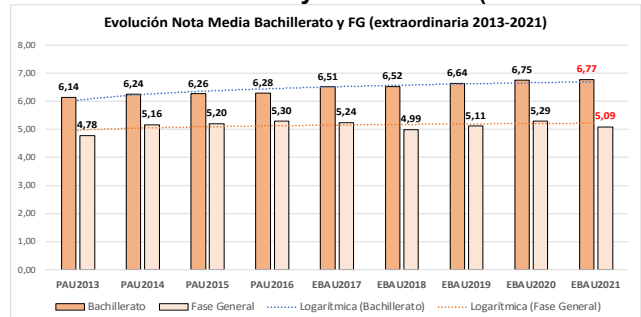

214-DISEÑO

ESTADÍSTICAS DE LA MATERIA (actualizado a 30/07/2021)

1. Datos globales de EBAU

MATERIAS	ORDINARIA				EXTRAORDINARIA			
	Present.	Aptos	% Aptos	Media	Present.	Aptos	% Aptos	Media
201- LENGUA CASTELLANA Y LITERATURA II	7.233	6.182	85,47	6,98	1050	656	62,48	5,48
202- HISTORIA DE ESPAÑA	7.231	6.162	85,22	7,49	1047	519	49,57	5,08
203- INGLÉS	7.078	5.695	80,46	6,91	1028	602	58,56	5,44
204- FRANCÉS	694	672	96,83	7,71	74	66	89,19	6,72
205- ALEMÁN	19	17	89,47	8,18				
206- MATEMÁTICAS II	3.839	3.508	91,38	8,03	641	416	64,90	5,87
207- MAT. APLICADAS A LAS CIENCIAS SOCIALES II	2.781	2.073	74,54	6,49	532	170	31,95	3,72
208- LATÍN II	762	562	73,75	6,64	128	72	56,25	5,38
209- FUNDAMENTOS DE ARTE II	267	261	97,75	8,33	35	27	77,14	5,89
210- ARTES ESCÉNICAS	41	38	92,68	6,75	4	4	100,00	6,94
211- BIOLOGÍA	1.635	1.254	76,70	6,37	229	148	64,63	5,95
212- CULTURA AUDIOVISUAL II	937	884	94,34	7,36	182	181	99,45	7,79
213- DIBUJO TÉCNICO II	857	635	74,10	6,72	93	45	48,39	4,75
214- DISEÑO	143	141	98,60	7,77	16	15	93,75	6,72
215- ECONOMÍA DE LA EMPRESA	1.854	1.673	90,24	7,48	263	147	55,89	5,07
216- FÍSICA	1.197	855	71,43	6,29	129	61	47,29	4,66
217- GEOGRAFÍA	1.003	797	79,46	6,45	131	64	48,85	4,65
218- GEOLOGÍA	28	28	100,00	8,22	1	1	100,00	5,60
219- GRIEGO II	305	290	95,08	8,37	27	19	70,37	6,14
220- HISTORIA DE LA FILOSOFÍA	958	777	81,11	7,09	134	61	45,52	4,40
221- HISTORIA DEL ARTE	126	105	83,33	7,14	17	4	23,53	3,52
222- QUÍMICA	2.574	2.127	82,63	6,67	495	353	71,31	6,31
223- ITALIANO	22	16	72,73	6,62	3	3	100,00	6,85

Evolución matrícula EBAU 2010/2021

Ratio ordinaria/extraordinaria

Matrícula Fase Voluntaria

Hombres/mujeres 2017-2021

Nota Media Bachillerato y Fase General (ordinaria)

Aptos Ordinaria/Extraordinaria (2013-2021)

Nota Media Bachillerato y Fase General (extraordinaria)

2. Datos de la materia.