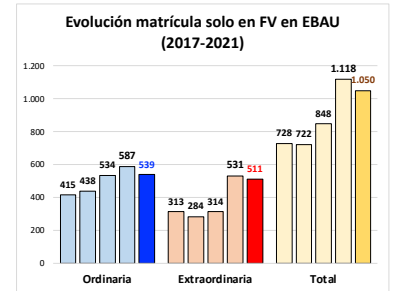

214-DISEÑO

ESTADÍSTICAS DE LA MATERIA (actualizado a 30/07/2021)

1. Datos globales de EBAU

MATERIAS	ORDINARIA				EXTRAORDINARIA			
	Present.	Aptos	% Aptos	Media	Present.	Aptos	% Aptos	Media
201- LENGUA CASTELLANA Y LITERATURA II	7.233	6.182	85,47	6,98	1050	656	62,48	5,48
202- HISTORIA DE ESPAÑA	7.231	6.162	85,22	7,49	1047	519	49,57	5,08
203- INGLÉS	7.078	5.695	80,46	6,91	1028	602	58,56	5,44
204- FRANCÉS	694	672	96,83	7,71	74	66	89,19	6,72
205- ALEMÁN	19	17	89,47	8,18				
206- MATEMÁTICAS II	3.839	3.508	91,38	8,03	641	416	64,90	5,87
207- MAT. APLICADAS A LAS CIENCIAS SOCIALES II	2.781	2.073	74,54	6,49	532	170	31,95	3,72
208- LATÍN II	762	562	73,75	6,64	128	72	56,25	5,38
209- FUNDAMENTOS DE ARTE II	267	261	97,75	8,33	35	27	77,14	5,89
210- ARTES ESCÉNICAS	41	38	92,68	6,75	4	4	100,00	6,94
211- BIOLOGÍA	1.635	1.254	76,70	6,37	229	148	64,63	5,95
212- CULTURA AUDIOVISUAL II	937	884	94,34	7,36	182	181	99,45	7,79
213- DIBUJO TÉCNICO II	857	635	74,10	6,72	93	45	48,39	4,75
214- DISEÑO	143	141	98,60	7,77	16	15	93,75	6,72
215- ECONOMÍA DE LA EMPRESA	1.854	1.673	90,24	7,48	263	147	55,89	5,07
216- FÍSICA	1.197	855	71,43	6,29	129	61	47,29	4,66
217- GEOGRAFÍA	1.003	797	79,46	6,45	131	64	48,85	4,65
218- GEOLOGÍA	28	28	100,00	8,22	1	1	100,00	5,60
219- GRIEGO II	305	290	95,08	8,37	27	19	70,37	6,14
220- HISTORIA DE LA FILOSOFÍA	958	777	81,11	7,09	134	61	45,52	4,40
221- HISTORIA DEL ARTE	126	105	83,33	7,14	17	4	23,53	3,52
222- QUÍMICA	2.574	2.127	82,63	6,67	495	353	71,31	6,31
223- ITALIANO	22	16	72,73	6,62	3	3	100,00	6,85

Evolución matrícula EBAU 2010/2021

Ratio ordinaria/extraordinaria

Matrícula Fase Voluntaria

Hombres/mujeres 2017-2021

Nota Media Bachillerato y Fase General (ordinaria)

Aptos Ordinaria/Extraordinaria (2013-2021)