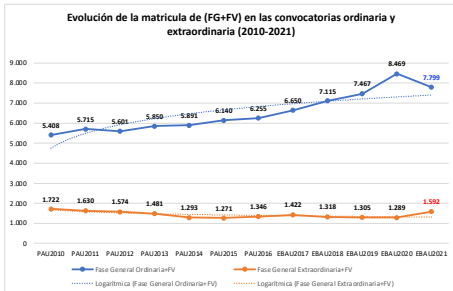

214-DISEÑO

ESTADÍSTICAS DE LA MATERIA (actualizado a 30/07/2021)

1. Datos globales de EBAU

MATERIAS	ORDINARIA				EXTRAORDINARIA			
	Present.	Aptos	% Aptos	Media	Present.	Aptos	% Aptos	Media
201- LENGUA CASTELLANA Y LITERATURA II	7.233	6.182	85,47	6,98	1050	656	62,48	5,48
202- HISTORIA DE ESPAÑA	7.231	6.162	85,22	7,49	1047	519	49,57	5,08
203- INGLÉS	7.078	5.695	80,46	6,91	1028	602	58,56	5,44
204- FRANCÉS	694	672	96,83	7,71	74	66	89,19	6,72
205- ALEMÁN	19	17	89,47	8,18				
206- MATEMÁTICAS II	3.839	3.508	91,38	8,03	641	416	64,90	5,87
207- MAT. APLICADAS A LAS CIENCIAS SOCIALES II	2.781	2.073	74,54	6,49	532	170	31,95	3,72
208- LATÍN II	762	562	73,75	6,64	128	72	56,25	5,38
209- FUNDAMENTOS DE ARTE II	267	261	97,75	8,33	35	27	77,14	5,89
210- ARTES ESCÉNICAS	41	38	92,68	6,75	4	4	100,00	6,94
211- BIOLOGÍA	1.635	1.254	76,70	6,37	229	148	64,63	5,95
212- CULTURA AUDIOVISUAL II	937	884	94,34	7,36	182	181	99,45	7,79
213- DIBUJO TÉCNICO II	857	635	74,10	6,72	93	45	48,39	4,75
214- DISEÑO	143	141	98,60	7,77	16	15	93,75	6,72
215- ECONOMÍA DE LA EMPRESA	1.854	1.673	90,24	7,48	263	147	55,89	5,07
216- FÍSICA	1.197	855	71,43	6,29	129	61	47,29	4,66
217- GEOGRAFÍA	1.003	797	79,46	6,45	131	64	48,85	4,65
218- GEOLOGÍA	28	28	100,00	8,22	1	1	100,00	5,60
219- GRIEGO II	305	290	95,08	8,37	27	19	70,37	6,14
220- HISTORIA DE LA FILOSOFÍA	958	777	81,11	7,09	134	61	45,52	4,40
221- HISTORIA DEL ARTE	126	105	83,33	7,14	17	4	23,53	3,52
222- QUÍMICA	2.574	2.127	82,63	6,67	495	353	71,31	6,31
223- ITALIANO	22	16	72,73	6,62	3	3	100,00	6,85

Evolución matrícula EBAU 2010/2021

Ratio ordinaria/extraordinaria

Matrícula Fase Voluntaria

Hombres/mujeres 2017-2021

Nota Media Bachillerato y Fase General (ordinaria)

Aptos Ordinaria/Extraordinaria (2013-2021)