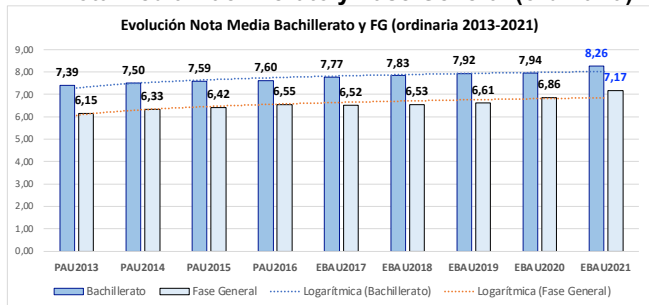

214-DISEÑO

ESTADÍSTICAS DE LA MATERIA (actualizado a 30/07/2021)

1. Datos globales de EBAU

MATERIAS	ORDINARIA				EXTRAORDINARIA			
	Present.	Aptos	% Aptos	Media	Present.	Aptos	% Aptos	Media
201- LENGUA CASTELLANA Y LITERATURA II	7.233	6.182	85,47	6,98	1050	656	62,48	5,48
202- HISTORIA DE ESPAÑA	7.231	6.162	85,22	7,49	1047	519	49,57	5,08
203- INGLÉS	7.078	5.695	80,46	6,91	1028	602	58,56	5,44
204- FRANCÉS	694	672	96,83	7,71	74	66	89,19	6,72
205- ALEMÁN	19	17	89,47	8,18				
206- MATEMÁTICAS II	3.839	3.508	91,38	8,03	641	416	64,90	5,87
207- MAT. APLICADAS A LAS CIENCIAS SOCIALES II	2.781	2.073	74,54	6,49	532	170	31,95	3,72
208- LATÍN II	762	562	73,75	6,64	128	72	56,25	5,38
209- FUNDAMENTOS DE ARTE II	267	261	97,75	8,33	35	27	77,14	5,89
210- ARTES ESCÉNICAS	41	38	92,68	6,75	4	4	100,00	6,94
211- BIOLOGÍA	1.635	1.254	76,70	6,37	229	148	64,63	5,95
212- CULTURA AUDIOVISUAL II	937	884	94,34	7,36	182	181	99,45	7,79
213- DIBUJO TÉCNICO II	857	635	74,10	6,72	93	45	48,39	4,75
214- DISEÑO	143	141	98,60	7,77	16	15	93,75	6,72
215- ECONOMÍA DE LA EMPRESA	1.854	1.673	90,24	7,48	263	147	55,89	5,07
216- FÍSICA	1.197	855	71,43	6,29	129	61	47,29	4,66
217- GEOGRAFÍA	1.003	797	79,46	6,45	131	64	48,85	4,65
218- GEOLOGÍA	28	28	100,00	8,22	1	1	100,00	5,60
219- GRIEGO II	305	290	95,08	8,37	27	19	70,37	6,14
220- HISTORIA DE LA FILOSOFÍA	958	777	81,11	7,09	134	61	45,52	4,40
221- HISTORIA DEL ARTE	126	105	83,33	7,14	17	4	23,53	3,52
222- QUÍMICA	2.574	2.127	82,63	6,67	495	353	71,31	6,31
223- ITALIANO	22	16	72,73	6,62	3	3	100,00	6,85

Evolución matrícula EBAU 2010/2021

Ratio ordinaria/extraordinaria

Matrícula Fase Voluntaria

Hombres/mujeres 2017-2021

Nota Media Bachillerato y Fase General (ordinaria)

Aptos Ordinaria/Extraordinaria (2013-2021)

Nota Media Bachillerato y Fase General (extraordinaria)

2. Datos de la materia.