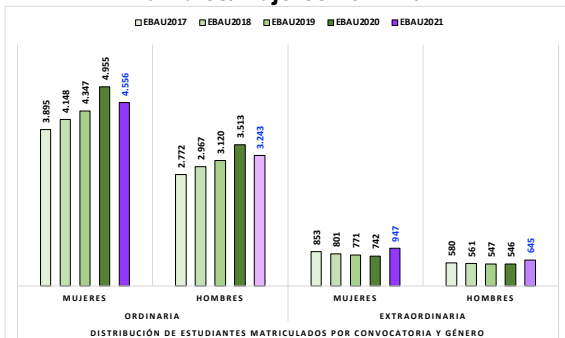

214-DISEÑO

ESTADÍSTICAS DE LA MATERIA (actualizado a 30/07/2021)

1. Datos globales de EBAU

MATERIAS	ORDINARIA				EXTRAORDINARIA			
	Present.	Aptos	% Aptos	Media	Present.	Aptos	% Aptos	Media
201- LENGUA CASTELLANA Y LITERATURA II	7.233	6.182	85,47	6,98	1050	656	62,48	5,48
202- HISTORIA DE ESPAÑA	7.231	6.162	85,22	7,49	1047	519	49,57	5,08
203- INGLÉS	7.078	5.695	80,46	6,91	1028	602	58,56	5,44
204- FRANCÉS	694	672	96,83	7,71	74	66	89,19	6,72
205- ALEMÁN	19	17	89,47	8,18				
206- MATEMÁTICAS II	3.839	3.508	91,38	8,03	641	416	64,90	5,87
207- MAT. APLICADAS A LAS CIENCIAS SOCIALES II	2.781	2.073	74,54	6,49	532	170	31,95	3,72
208- LATÍN II	762	562	73,75	6,64	128	72	56,25	5,38
209- FUNDAMENTOS DE ARTE II	267	261	97,75	8,33	35	27	77,14	5,89
210- ARTES ESCÉNICAS	41	38	92,68	6,75	4	4	100,00	6,94
211- BIOLOGÍA	1.635	1.254	76,70	6,37	229	148	64,63	5,95
212- CULTURA AUDIOVISUAL II	937	884	94,34	7,36	182	181	99,45	7,79
213- DIBUJO TÉCNICO II	857	635	74,10	6,72	93	45	48,39	4,75
214- DISEÑO	143	141	98,60	7,77	16	15	93,75	6,72
215- ECONOMÍA DE LA EMPRESA	1.854	1.673	90,24	7,48	263	147	55,89	5,07
216- FÍSICA	1.197	855	71,43	6,29	129	61	47,29	4,66
217- GEOGRAFÍA	1.003	797	79,46	6,45	131	64	48,85	4,65
218- GEOLOGÍA	28	28	100,00	8,22	1	1	100,00	5,60
219- GRIEGO II	305	290	95,08	8,37	27	19	70,37	6,14
220- HISTORIA DE LA FILOSOFÍA	958	777	81,11	7,09	134	61	45,52	4,40
221- HISTORIA DEL ARTE	126	105	83,33	7,14	17	4	23,53	3,52
222- QUÍMICA	2.574	2.127	82,63	6,67	495	353	71,31	6,31
223- ITALIANO	22	16	72,73	6,62	3	3	100,00	6,85

Evolución matrícula EBAU 2010/2021

Ratio ordinaria/extraordinaria

Matrícula Fase Voluntaria

Hombres/mujeres 2017-2021

Nota Media Bachillerato y Fase General (ordinaria)

Aptos Ordinaria/Extraordinaria (2013-2021)

Nota Media Bachillerato y Fase General (extraordinaria)

2. Datos de la materia.