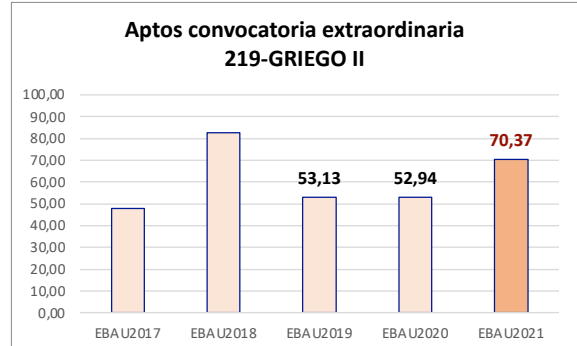

219-GRIEGO

ESTADÍSTICAS DE LA MATERIA (actualizado a 30/07/2021)

1. Datos globales de EBAU

MATERIAS	ORDINARIA				EXTRAORDINARIA			
	Present.	Aptos	% Aptos	Media	Present.	Aptos	% Aptos	Media
201- LENGUA CASTELLANA Y LITERATURA II	7.233	6.182	85,47	6,98	1050	656	62,48	5,48
202- HISTORIA DE ESPAÑA	7.231	6.162	85,22	7,49	1047	519	49,57	5,08
203- INGLÉS	7.078	5.695	80,46	6,91	1028	602	58,56	5,44
204- FRANCÉS	694	672	96,83	7,71	74	66	89,19	6,72
205- ALEMÁN	19	17	89,47	8,18				
206- MATEMÁTICAS II	3.839	3.508	91,38	8,03	641	416	64,90	5,87
207- MAT. APLICADAS A LAS CIENCIAS SOCIALES II	2.781	2.073	74,54	6,49	532	170	31,95	3,72
208- LATÍN II	762	562	73,75	6,64	128	72	56,25	5,38
209- FUNDAMENTOS DE ARTE II	267	261	97,75	8,33	35	27	77,14	5,89
210- ARTES ESCÉNICAS	41	38	92,68	6,75	4	4	100,00	6,94
211- BIOLOGÍA	1.635	1.254	76,70	6,37	229	148	64,63	5,95
212- CULTURA AUDIOVISUAL II	937	884	94,34	7,36	182	181	99,45	7,79
213- DIBUJO TÉCNICO II	857	635	74,10	6,72	93	45	48,39	4,75
214- DISEÑO	143	141	98,60	7,77	16	15	93,75	6,72
215- ECONOMÍA DE LA EMPRESA	1.854	1.673	90,24	7,48	263	147	55,89	5,07
216- FÍSICA	1.197	855	71,43	6,29	129	61	47,29	4,66
217- GEOGRAFÍA	1.003	797	79,46	6,45	131	64	48,85	4,65
218- GEOLOGÍA	28	28	100,00	8,22	1	1	100,00	5,60
219- GRIEGO II	305	290	95,08	8,37	27	19	70,37	6,14
220- HISTORIA DE LA FILOSOFÍA	958	777	81,11	7,09	134	61	45,52	4,40
221- HISTORIA DEL ARTE	126	105	83,33	7,14	17	4	23,53	3,52
222- QUÍMICA	2.574	2.127	82,63	6,67	495	353	71,31	6,31
223- ITALIANO	22	16	72,73	6,62	3	3	100,00	6,85

Evolución matrícula EBAU 2010/2021

Ratio ordinaria/extraordinaria

Matrícula Fase Voluntaria

Hombres/mujeres 2017-2021

Nota Media Bachillerato y Fase General (ordinaria)

Aptos Ordinaria/Extraordinaria (2013-2021)

Nota Media Bachillerato y Fase General (extraordinaria)

2. Datos de la materia.

EBAU2021 219-GRIEGO Nº evaluadores (junio: 3 / julio: 1)