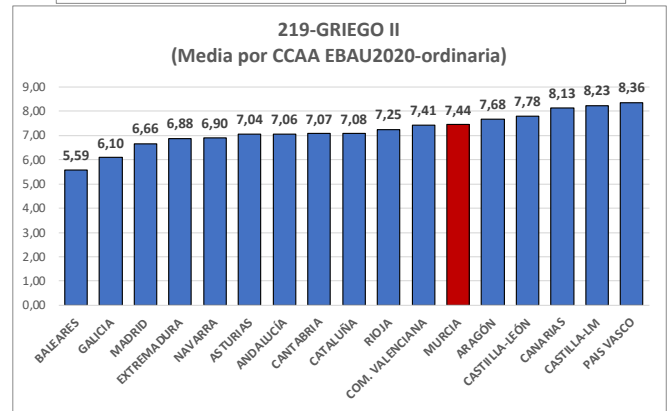

2. Datos de la materia.