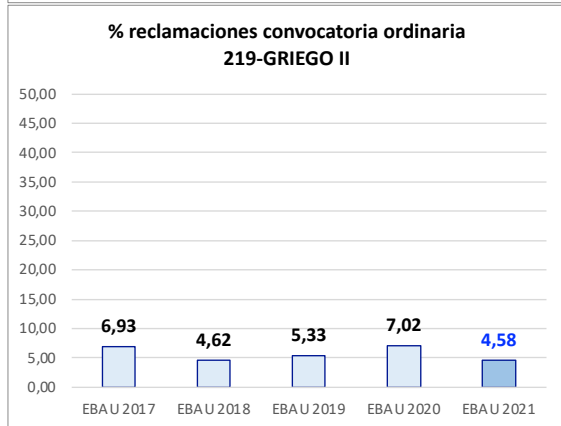

2. Datos de la materia.