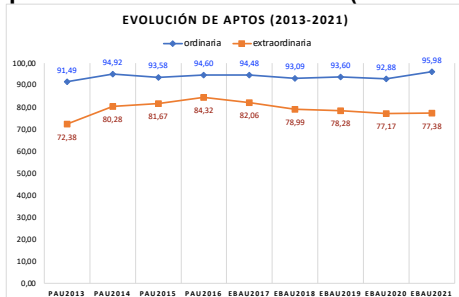

Evolución matrícula EBAU 2010/2021

Ratio ordinaria/extraordinaria

Matrícula Fase Voluntaria

Hombres/mujeres 2017-2021

Nota Media Bachillerato y Fase General (ordinaria)

Aptos Ordinaria/Extraordinaria (2013-2021)

Nota Media Bachillerato y Fase General (extraordinaria)

2. Datos de la materia.

EBAU2021 219-GRIEGO Nº evaluadores (junio: 3 / julio: 1)