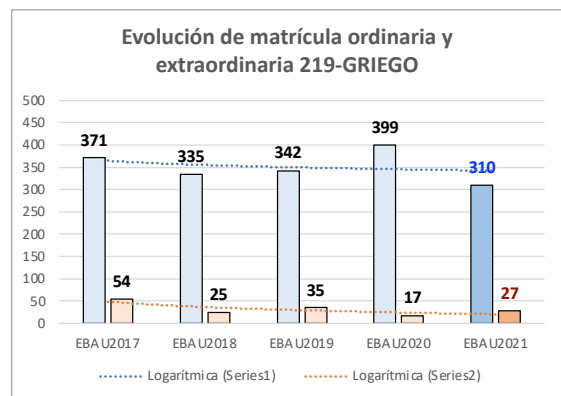

Evolución matrícula EBAU 2010/2021

Ratio ordinaria/extraordinaria

Matrícula Fase Voluntaria

Hombres/mujeres 2017-2021

Nota Media Bachillerato y Fase General (ordinaria)

Aptos Ordinaria/Extraordinaria (2013-2021)

Nota Media Bachillerato y Fase General (extraordinaria)

2. Datos de la materia.

EBAU2021 219-GRIEGO Nº evaluadores (junio: 3 / julio: 1)