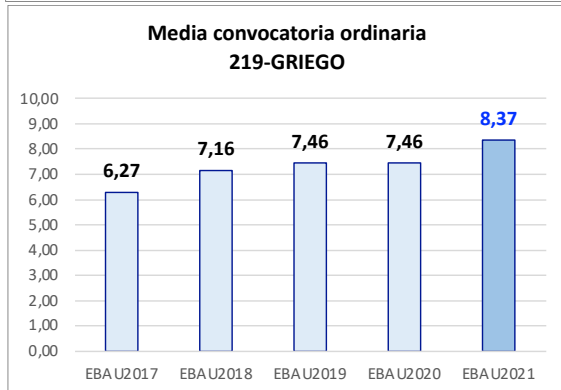

2. Datos de la materia.