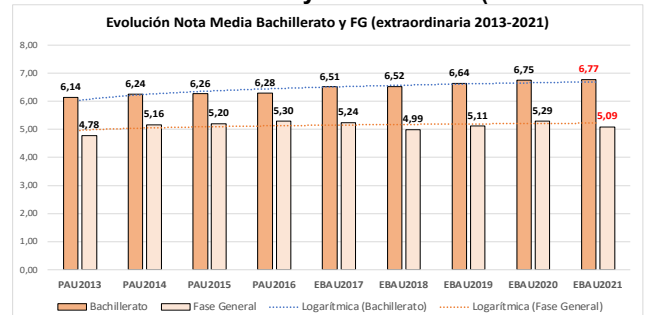

219-GRIEGO

ESTADÍSTICAS DE LA MATERIA (actualizado a 30/07/2021)

1. Datos globales de EBAU

MATERIAS	ORDINARIA				EXTRAORDINARIA			
	Present.	Aptos	% Aptos	Media	Present.	Aptos	% Aptos	Media
201- LENGUA CASTELLANA Y LITERATURA II	7.233	6.182	85,47	6,98	1050	656	62,48	5,48
202- HISTORIA DE ESPAÑA	7.231	6.162	85,22	7,49	1047	519	49,57	5,08
203- INGLÉS	7.078	5.695	80,46	6,91	1028	602	58,56	5,44
204- FRANCÉS	694	672	96,83	7,71	74	66	89,19	6,72
205- ALEMÁN	19	17	89,47	8,18				
206- MATEMÁTICAS II	3.839	3.508	91,38	8,03	641	416	64,90	5,87
207- MAT. APLICADAS A LAS CIENCIAS SOCIALES II	2.781	2.073	74,54	6,49	532	170	31,95	3,72
208- LATÍN II	762	562	73,75	6,64	128	72	56,25	5,38
209- FUNDAMENTOS DE ARTE II	267	261	97,75	8,33	35	27	77,14	5,89
210- ARTES ESCÉNICAS	41	38	92,68	6,75	4	4	100,00	6,94
211- BIOLOGÍA	1.635	1.254	76,70	6,37	229	148	64,63	5,95
212- CULTURA AUDIOVISUAL II	937	884	94,34	7,36	182	181	99,45	7,79
213- DIBUJO TÉCNICO II	857	635	74,10	6,72	93	45	48,39	4,75
214- DISEÑO	143	141	98,60	7,77	16	15	93,75	6,72
215- ECONOMÍA DE LA EMPRESA	1.854	1.673	90,24	7,48	263	147	55,89	5,07
216- FÍSICA	1.197	855	71,43	6,29	129	61	47,29	4,66
217- GEOGRAFÍA	1.003	797	79,46	6,45	131	64	48,85	4,65
218- GEOLOGÍA	28	28	100,00	8,22	1	1	100,00	5,60
219- GRIEGO II	305	290	95,08	8,37	27	19	70,37	6,14
220- HISTORIA DE LA FILOSOFÍA	958	777	81,11	7,09	134	61	45,52	4,40
221- HISTORIA DEL ARTE	126	105	83,33	7,14	17	4	23,53	3,52
222- QUÍMICA	2.574	2.127	82,63	6,67	495	353	71,31	6,31
223- ITALIANO	22	16	72,73	6,62	3	3	100,00	6,85

Evolución matrícula EBAU 2010/2021

Ratio ordinaria/extraordinaria

Matrícula Fase Voluntaria

Hombres/mujeres 2017-2021

Nota Media Bachillerato y Fase General (ordinaria)

Aptos Ordinaria/Extraordinaria (2013-2021)

Nota Media Bachillerato y Fase General (extraordinaria)

2. Datos de la materia.

EBAU2021 219-GRIEGO Nº evaluadores (junio: 3 / julio: 1)