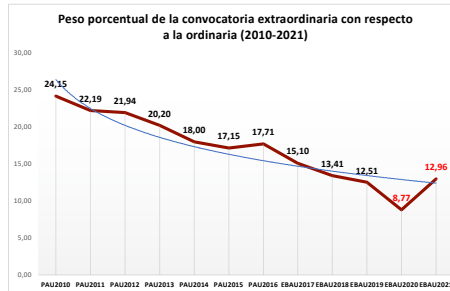

219-GRIEGO

ESTADÍSTICAS DE LA MATERIA (actualizado a 30/07/2021)

1. Datos globales de EBAU

MATERIAS	ORDINARIA				EXTRAORDINARIA			
	Present.	Aptos	% Aptos	Media	Present.	Aptos	% Aptos	Media
201- LENGUA CASTELLANA Y LITERATURA II	7.233	6.182	85,47	6,98	1050	656	62,48	5,48
202- HISTORIA DE ESPAÑA	7.231	6.162	85,22	7,49	1047	519	49,57	5,08
203- INGLÉS	7.078	5.695	80,46	6,91	1028	602	58,56	5,44
204- FRANCÉS	694	672	96,83	7,71	74	66	89,19	6,72
205- ALEMÁN	19	17	89,47	8,18				
206- MATEMÁTICAS II	3.839	3.508	91,38	8,03	641	416	64,90	5,87
207- MAT. APLICADAS A LAS CIENCIAS SOCIALES II	2.781	2.073	74,54	6,49	532	170	31,95	3,72
208- LATÍN II	762	562	73,75	6,64	128	72	56,25	5,38
209- FUNDAMENTOS DE ARTE II	267	261	97,75	8,33	35	27	77,14	5,89
210- ARTES ESCÉNICAS	41	38	92,68	6,75	4	4	100,00	6,94
211- BIOLOGÍA	1.635	1.254	76,70	6,37	229	148	64,63	5,95
212- CULTURA AUDIOVISUAL II	937	884	94,34	7,36	182	181	99,45	7,79
213- DIBUJO TÉCNICO II	857	635	74,10	6,72	93	45	48,39	4,75
214- DISEÑO	143	141	98,60	7,77	16	15	93,75	6,72
215- ECONOMÍA DE LA EMPRESA	1.854	1.673	90,24	7,48	263	147	55,89	5,07
216- FÍSICA	1.197	855	71,43	6,29	129	61	47,29	4,66
217- GEOGRAFÍA	1.003	797	79,46	6,45	131	64	48,85	4,65
218- GEOLOGÍA	28	28	100,00	8,22	1	1	100,00	5,60
219- GRIEGO II	305	290	95,08	8,37	27	19	70,37	6,14
220- HISTORIA DE LA FILOSOFÍA	958	777	81,11	7,09	134	61	45,52	4,40
221- HISTORIA DEL ARTE	126	105	83,33	7,14	17	4	23,53	3,52
222- QUÍMICA	2.574	2.127	82,63	6,67	495	353	71,31	6,31
223- ITALIANO	22	16	72,73	6,62	3	3	100,00	6,85

Evolución matrícula EBAU 2010/2021

Ratio ordinaria/extraordinaria

Matrícula Fase Voluntaria

Hombres/mujeres 2017-2021

Nota Media Bachillerato y Fase General (ordinaria)

Aptos Ordinaria/Extraordinaria (2013-2021)