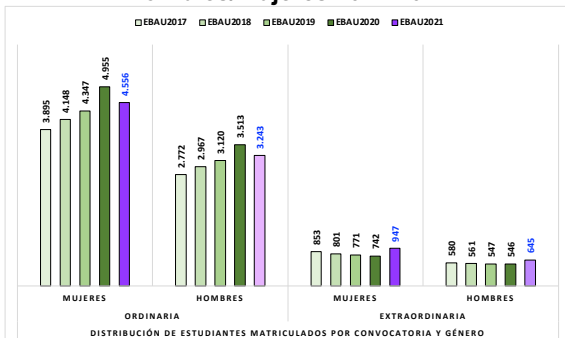

219-GRIEGO

ESTADÍSTICAS DE LA MATERIA (actualizado a 30/07/2021)

1. Datos globales de EBAU

MATERIAS	ORDINARIA				EXTRAORDINARIA			
	Present.	Aptos	% Aptos	Media	Present.	Aptos	% Aptos	Media
201- LENGUA CASTELLANA Y LITERATURA II	7.233	6.182	85,47	6,98	1050	656	62,48	5,48
202- HISTORIA DE ESPAÑA	7.231	6.162	85,22	7,49	1047	519	49,57	5,08
203- INGLÉS	7.078	5.695	80,46	6,91	1028	602	58,56	5,44
204- FRANCÉS	694	672	96,83	7,71	74	66	89,19	6,72
205- ALEMÁN	19	17	89,47	8,18				
206- MATEMÁTICAS II	3.839	3.508	91,38	8,03	641	416	64,90	5,87
207- MAT. APLICADAS A LAS CIENCIAS SOCIALES II	2.781	2.073	74,54	6,49	532	170	31,95	3,72
208- LATÍN II	762	562	73,75	6,64	128	72	56,25	5,38
209- FUNDAMENTOS DE ARTE II	267	261	97,75	8,33	35	27	77,14	5,89
210- ARTES ESCÉNICAS	41	38	92,68	6,75	4	4	100,00	6,94
211- BIOLOGÍA	1.635	1.254	76,70	6,37	229	148	64,63	5,95
212- CULTURA AUDIOVISUAL II	937	884	94,34	7,36	182	181	99,45	7,79
213- DIBUJO TÉCNICO II	857	635	74,10	6,72	93	45	48,39	4,75
214- DISEÑO	143	141	98,60	7,77	16	15	93,75	6,72
215- ECONOMÍA DE LA EMPRESA	1.854	1.673	90,24	7,48	263	147	55,89	5,07
216- FÍSICA	1.197	855	71,43	6,29	129	61	47,29	4,66
217- GEOGRAFÍA	1.003	797	79,46	6,45	131	64	48,85	4,65
218- GEOLOGÍA	28	28	100,00	8,22	1	1	100,00	5,60
219- GRIEGO II	305	290	95,08	8,37	27	19	70,37	6,14
220- HISTORIA DE LA FILOSOFÍA	958	777	81,11	7,09	134	61	45,52	4,40
221- HISTORIA DEL ARTE	126	105	83,33	7,14	17	4	23,53	3,52
222- QUÍMICA	2.574	2.127	82,63	6,67	495	353	71,31	6,31
223- ITALIANO	22	16	72,73	6,62	3	3	100,00	6,85

Evolución matrícula EBAU 2010/2021

Ratio ordinaria/extraordinaria

Matrícula Fase Voluntaria

Hombres/mujeres 2017-2021

Nota Media Bachillerato y Fase General (ordinaria)

Aptos Ordinaria/Extraordinaria (2013-2021)

Nota Media Bachillerato y Fase General (extraordinaria)

2. Datos de la materia.

EBAU2021 219-GRIEGO Nº evaluadores (junio: 3 / julio: 1)