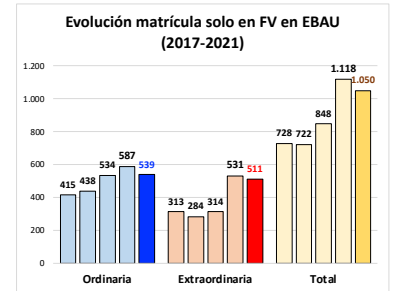

219-GRIEGO

ESTADÍSTICAS DE LA MATERIA (actualizado a 30/07/2021)

1. Datos globales de EBAU

MATERIAS	ORDINARIA				EXTRAORDINARIA			
	Present.	Aptos	% Aptos	Media	Present.	Aptos	% Aptos	Media
201- LENGUA CASTELLANA Y LITERATURA II	7.233	6.182	85,47	6,98	1050	656	62,48	5,48
202- HISTORIA DE ESPAÑA	7.231	6.162	85,22	7,49	1047	519	49,57	5,08
203- INGLÉS	7.078	5.695	80,46	6,91	1028	602	58,56	5,44
204- FRANCÉS	694	672	96,83	7,71	74	66	89,19	6,72
205- ALEMÁN	19	17	89,47	8,18				
206- MATEMÁTICAS II	3.839	3.508	91,38	8,03	641	416	64,90	5,87
207- MAT. APLICADAS A LAS CIENCIAS SOCIALES II	2.781	2.073	74,54	6,49	532	170	31,95	3,72
208- LATÍN II	762	562	73,75	6,64	128	72	56,25	5,38
209- FUNDAMENTOS DE ARTE II	267	261	97,75	8,33	35	27	77,14	5,89
210- ARTES ESCÉNICAS	41	38	92,68	6,75	4	4	100,00	6,94
211- BIOLOGÍA	1.635	1.254	76,70	6,37	229	148	64,63	5,95
212- CULTURA AUDIOVISUAL II	937	884	94,34	7,36	182	181	99,45	7,79
213- DIBUJO TÉCNICO II	857	635	74,10	6,72	93	45	48,39	4,75
214- DISEÑO	143	141	98,60	7,77	16	15	93,75	6,72
215- ECONOMÍA DE LA EMPRESA	1.854	1.673	90,24	7,48	263	147	55,89	5,07
216- FÍSICA	1.197	855	71,43	6,29	129	61	47,29	4,66
217- GEOGRAFÍA	1.003	797	79,46	6,45	131	64	48,85	4,65
218- GEOLOGÍA	28	28	100,00	8,22	1	1	100,00	5,60
219- GRIEGO II	305	290	95,08	8,37	27	19	70,37	6,14
220- HISTORIA DE LA FILOSOFÍA	958	777	81,11	7,09	134	61	45,52	4,40
221- HISTORIA DEL ARTE	126	105	83,33	7,14	17	4	23,53	3,52
222- QUÍMICA	2.574	2.127	82,63	6,67	495	353	71,31	6,31
223- ITALIANO	22	16	72,73	6,62	3	3	100,00	6,85

Evolución matrícula EBAU 2010/2021

Ratio ordinaria/extraordinaria

Matrícula Fase Voluntaria

Hombres/mujeres 2017-2021

Nota Media Bachillerato y Fase General (ordinaria)

Aptos Ordinaria/Extraordinaria (2013-2021)