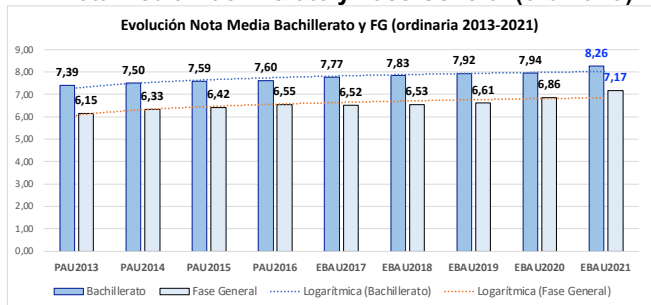

Evolución matrícula EBAU 2010/2021

Ratio ordinaria/extraordinaria

Matrícula Fase Voluntaria

Hombres/mujeres 2017-2021

Nota Media Bachillerato y Fase General (ordinaria)

Aptos Ordinaria/Extraordinaria (2013-2021)

Nota Media Bachillerato y Fase General (extraordinaria)

2. Datos de la materia.

EBAU2021 219-GRIEGO Nº evaluadores (junio: 3 / julio: 1)