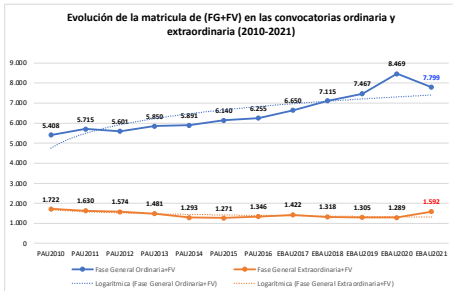

219-GRIEGO

ESTADÍSTICAS DE LA MATERIA (actualizado a 30/07/2021)

1. Datos globales de EBAU

MATERIAS	ORDINARIA				EXTRAORDINARIA			
	Present.	Aptos	% Aptos	Media	Present.	Aptos	% Aptos	Media
201- LENGUA CASTELLANA Y LITERATURA II	7.233	6.182	85,47	6,98	1050	656	62,48	5,48
202- HISTORIA DE ESPAÑA	7.231	6.162	85,22	7,49	1047	519	49,57	5,08
203- INGLÉS	7.078	5.695	80,46	6,91	1028	602	58,56	5,44
204- FRANCÉS	694	672	96,83	7,71	74	66	89,19	6,72
205- ALEMÁN	19	17	89,47	8,18				
206- MATEMÁTICAS II	3.839	3.508	91,38	8,03	641	416	64,90	5,87
207- MAT. APLICADAS A LAS CIENCIAS SOCIALES II	2.781	2.073	74,54	6,49	532	170	31,95	3,72
208- LATÍN II	762	562	73,75	6,64	128	72	56,25	5,38
209- FUNDAMENTOS DE ARTE II	267	261	97,75	8,33	35	27	77,14	5,89
210- ARTES ESCÉNICAS	41	38	92,68	6,75	4	4	100,00	6,94
211- BIOLOGÍA	1.635	1.254	76,70	6,37	229	148	64,63	5,95
212- CULTURA AUDIOVISUAL II	937	884	94,34	7,36	182	181	99,45	7,79
213- DIBUJO TÉCNICO II	857	635	74,10	6,72	93	45	48,39	4,75
214- DISEÑO	143	141	98,60	7,77	16	15	93,75	6,72
215- ECONOMÍA DE LA EMPRESA	1.854	1.673	90,24	7,48	263	147	55,89	5,07
216- FÍSICA	1.197	855	71,43	6,29	129	61	47,29	4,66
217- GEOGRAFÍA	1.003	797	79,46	6,45	131	64	48,85	4,65
218- GEOLOGÍA	28	28	100,00	8,22	1	1	100,00	5,60
219- GRIEGO II	305	290	95,08	8,37	27	19	70,37	6,14
220- HISTORIA DE LA FILOSOFÍA	958	777	81,11	7,09	134	61	45,52	4,40
221- HISTORIA DEL ARTE	126	105	83,33	7,14	17	4	23,53	3,52
222- QUÍMICA	2.574	2.127	82,63	6,67	495	353	71,31	6,31
223- ITALIANO	22	16	72,73	6,62	3	3	100,00	6,85

Evolución matrícula EBAU 2010/2021

Ratio ordinaria/extraordinaria

Matrícula Fase Voluntaria

Hombres/mujeres 2017-2021

Nota Media Bachillerato y Fase General (ordinaria)

Aptos Ordinaria/Extraordinaria (2013-2021)