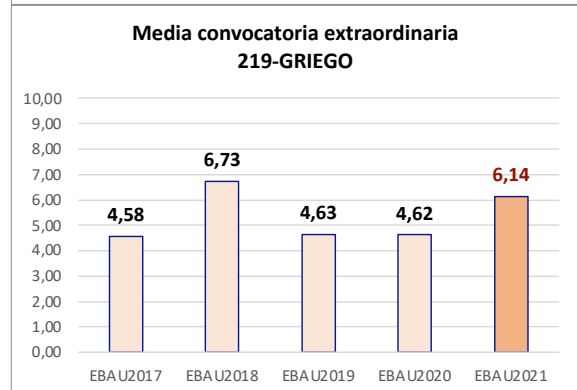

Evolución matrícula EBAU 2010/2021

Ratio ordinaria/extraordinaria

Matrícula Fase Voluntaria

Hombres/mujeres 2017-2021

Nota Media Bachillerato y Fase General (ordinaria)

Aptos Ordinaria/Extraordinaria (2013-2021)

Nota Media Bachillerato y Fase General (extraordinaria)

2. Datos de la materia.

EBAU2021 219-GRIEGO Nº evaluadores (junio: 3 / julio: 1)