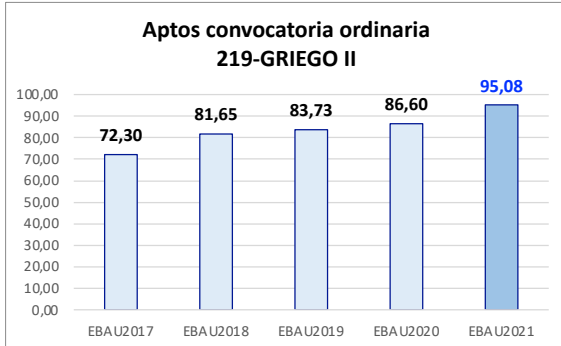

Evolución matrícula EBAU 2010/2021

Ratio ordinaria/extraordinaria

Matrícula Fase Voluntaria

Hombres/mujeres 2017-2021

Nota Media Bachillerato y Fase General (ordinaria)

Aptos Ordinaria/Extraordinaria (2013-2021)

Nota Media Bachillerato y Fase General (extraordinaria)

2. Datos de la materia.

EBAU2021 219-GRIEGO Nº evaluadores (junio: 3 / julio: 1)