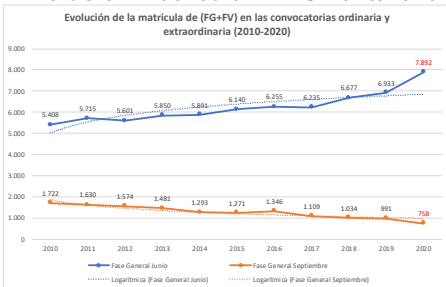

220-HISTORIA DE LA FILOSOFÍA

ESTADÍSTICAS DE LA MATERIA (actualizado a 30/11/2020)

1. Datos globales de EBAU

MATERIAS	JUNIO				SEPTIEMBRE			
	Presentados	Aptos	% Aptos	Media	Presentados	Aptos	% Aptos	Media
201- LENGUA CASTELLANA Y LITERATURA II	7.837	6.475	82,62	6,84	747	541	72,42	5,77
202- HISTORIA DE ESPAÑA	7.856	6.557	83,46	7,44	745	476	63,89	5,72
203- INGLÉS	7.721	5.975	77,39	6,73	737	427	57,94	5,48
204- FRANCÉS	545	531	97,43	8,20	38	35	92,11	6,95
205- ALEMÁN	16	13	81,25	7,37	-	-	-	-
206- MATEMÁTICAS II	4.057	2.967	73,13	6,47	592	330	55,74	5,19
207- MAT. APLICADAS A LAS CIENCIAS SOCIALES II	2.934	1.949	66,43	5,87	340	149	43,82	4,20
208- LATÍN II	895	820	91,62	8,12	66	46	69,70	5,55
209- FUNDAMENTOS DE ARTE II	264	254	96,21	7,92	27	18	66,67	5,99
210- ARTES ESCÉNICAS	40	28	70,00	5,40	2	1	50,00	5,00
211- BIOLOGÍA	1.890	1.381	73,07	6,21	231	136	58,87	5,44
212- CULTURA AUDIOVISUAL II	1.071	1.028	95,99	7,47	118	117	99,15	8,28
213- DIBUJO TÉCNICO II	842	598	71,02	6,54	51	15	29,41	3,93
214- DISEÑO	116	97	83,62	6,39	7	5	71,43	6,30
215- ECONOMÍA DE LA EMPRESA	1.968	1.613	81,96	6,84	178	108	60,67	5,28
216- FÍSICA	1.199	746	62,22	5,46	92	43	46,74	4,58
217- GEOGRAFÍA	1.013	850	83,91	6,90	87	64	73,56	5,70
218- GEOLOGÍA	40	35	87,50	6,79	4	2	50,00	5,35
219- GRIEGO II	388	336	86,60	7,46	17	9	52,94	4,62
220- HISTORIA DE LA FILOSOFÍA	1.120	856	76,43	6,61	94	59	62,77	5,31
221- HISTORIA DEL ARTE	176	136	77,27	6,53	6	1	16,67	3,53
222- QUÍMICA	2.675	1.908	71,33	6,08	441	326	73,92	6,13
223- ITALIANO	19	18	94,74	7,27	5	5	100,00	7,49

Evolución matrícula EBAU 2010/2020

Ratio ordinaria/extraordinaria

Matrícula Fase Voluntaria

Hombres/mujeres 2017-2020

Nota Media Bachillerato y Fase General (ordinaria)

Aptos Ordinaria/Extraordinaria (2013-2020)