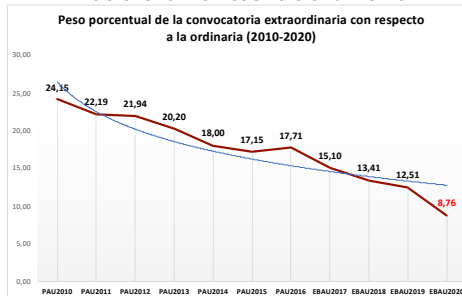

220-HISTORIA DE LA FILOSOFÍA

ESTADÍSTICAS DE LA MATERIA (actualizado a 30/11/2020)

1. Datos globales de EBAU

MATERIAS	JUNIO				SEPTIEMBRE			
	Presentados	Aptos	% Aptos	Media	Presentados	Aptos	% Aptos	Media
201- LENGUA CASTELLANA Y LITERATURA II	7.837	6.475	82,62	6,84	747	541	72,42	5,77
202- HISTORIA DE ESPAÑA	7.856	6.557	83,46	7,44	745	476	63,89	5,72
203- INGLÉS	7.721	5.975	77,39	6,73	737	427	57,94	5,48
204- FRANCÉS	545	531	97,43	8,20	38	35	92,11	6,95
205- ALEMÁN	16	13	81,25	7,37	-	-	-	-
206- MATEMÁTICAS II	4.057	2.967	73,13	6,47	592	330	55,74	5,19
207- MAT. APLICADAS A LAS CIENCIAS SOCIALES II	2.934	1.949	66,43	5,87	340	149	43,82	4,20
208- LATÍN II	895	820	91,62	8,12	66	46	69,70	5,55
209- FUNDAMENTOS DE ARTE II	264	254	96,21	7,92	27	18	66,67	5,99
210- ARTES ESCÉNICAS	40	28	70,00	5,40	2	1	50,00	5,00
211- BIOLOGÍA	1.890	1.381	73,07	6,21	231	136	58,87	5,44
212- CULTURA AUDIOVISUAL II	1.071	1.028	95,99	7,47	118	117	99,15	8,28
213- DIBUJO TÉCNICO II	842	598	71,02	6,54	51	15	29,41	3,93
214- DISEÑO	116	97	83,62	6,39	7	5	71,43	6,30
215- ECONOMÍA DE LA EMPRESA	1.968	1.613	81,96	6,84	178	108	60,67	5,28
216- FÍSICA	1.199	746	62,22	5,46	92	43	46,74	4,58
217- GEOGRAFÍA	1.013	850	83,91	6,90	87	64	73,56	5,70
218- GEOLOGÍA	40	35	87,50	6,79	4	2	50,00	5,35
219- GRIEGO II	388	336	86,60	7,46	17	9	52,94	4,62
220- HISTORIA DE LA FILOSOFÍA	1.120	856	76,43	6,61	94	59	62,77	5,31
221- HISTORIA DEL ARTE	176	136	77,27	6,53	6	1	16,67	3,53
222- QUÍMICA	2.675	1.908	71,33	6,08	441	326	73,92	6,13
223- ITALIANO	19	18	94,74	7,27	5	5	100,00	7,49

Evolución matrícula EBAU 2010/2020

Ratio ordinaria/extraordinaria

Matrícula Fase Voluntaria

Hombres/mujeres 2017-2020

Nota Media Bachillerato y Fase General (ordinaria)

Aptos Ordinaria/Extraordinaria (2013-2020)