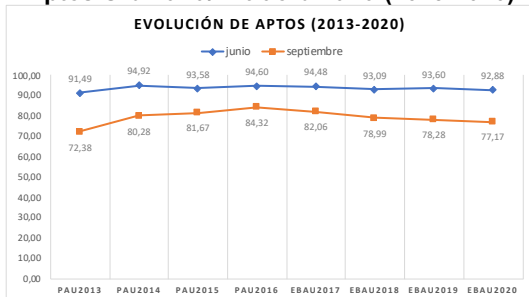

220-HISTORIA DE LA FILOSOFÍA

ESTADÍSTICAS DE LA MATERIA (actualizado a 30/11/2020)

1. Datos globales de EBAU

MATERIAS	JUNIO				SEPTIEMBRE			
	Presentados	Aptos	% Aptos	Media	Presentados	Aptos	% Aptos	Media
201- LENGUA CASTELLANA Y LITERATURA II	7.837	6.475	82,62	6,84	747	541	72,42	5,77
202- HISTORIA DE ESPAÑA	7.856	6.557	83,46	7,44	745	476	63,89	5,72
203- INGLÉS	7.721	5.975	77,39	6,73	737	427	57,94	5,48
204- FRANCÉS	545	531	97,43	8,20	38	35	92,11	6,95
205- ALEMÁN	16	13	81,25	7,37	-	-	-	-
206- MATEMÁTICAS II	4.057	2.967	73,13	6,47	592	330	55,74	5,19
207- MAT. APLICADAS A LAS CIENCIAS SOCIALES II	2.934	1.949	66,43	5,87	340	149	43,82	4,20
208- LATÍN II	895	820	91,62	8,12	66	46	69,70	5,55
209- FUNDAMENTOS DE ARTE II	264	254	96,21	7,92	27	18	66,67	5,99
210- ARTES ESCÉNICAS	40	28	70,00	5,40	2	1	50,00	5,00
211- BIOLOGÍA	1.890	1.381	73,07	6,21	231	136	58,87	5,44
212- CULTURA AUDIOVISUAL II	1.071	1.028	95,99	7,47	118	117	99,15	8,28
213- DIBUJO TÉCNICO II	842	598	71,02	6,54	51	15	29,41	3,93
214- DISEÑO	116	97	83,62	6,39	7	5	71,43	6,30
215- ECONOMÍA DE LA EMPRESA	1.968	1.613	81,96	6,84	178	108	60,67	5,28
216- FÍSICA	1.199	746	62,22	5,46	92	43	46,74	4,58
217- GEOGRAFÍA	1.013	850	83,91	6,90	87	64	73,56	5,70
218- GEOLOGÍA	40	35	87,50	6,79	4	2	50,00	5,35
219- GRIEGO II	388	336	86,60	7,46	17	9	52,94	4,62
220- HISTORIA DE LA FILOSOFÍA	1.120	856	76,43	6,61	94	59	62,77	5,31
221- HISTORIA DEL ARTE	176	136	77,27	6,53	6	1	16,67	3,53
222- QUÍMICA	2.675	1.908	71,33	6,08	441	326	73,92	6,13
223- ITALIANO	19	18	94,74	7,27	5	5	100,00	7,49

Evolución matrícula EBAU 2010/2020

Ratio ordinaria/extraordinaria

Matrícula Fase Voluntaria

Hombres/mujeres 2017-2020

Nota Media Bachillerato y Fase General (ordinaria)

Aptos Ordinaria/Extraordinaria (2013-2020)

Nota Media Bachillerato y Fase General (extraordinaria)

2. Datos de la materia.