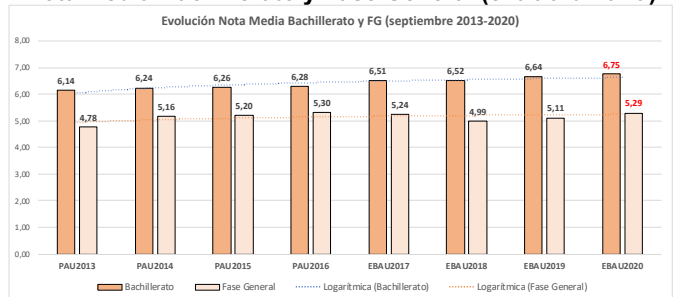

220-HISTORIA DE LA FILOSOFÍA

ESTADÍSTICAS DE LA MATERIA (actualizado a 30/11/2020)

1. Datos globales de EBAU

MATERIAS	JUNIO				SEPTIEMBRE			
	Presentados	Aptos	% Aptos	Media	Presentados	Aptos	% Aptos	Media
201- LENGUA CASTELLANA Y LITERATURA II	7.837	6.475	82,62	6,84	747	541	72,42	5,77
202- HISTORIA DE ESPAÑA	7.856	6.557	83,46	7,44	745	476	63,89	5,72
203- INGLÉS	7.721	5.975	77,39	6,73	737	427	57,94	5,48
204- FRANCÉS	545	531	97,43	8,20	38	35	92,11	6,95
205- ALEMÁN	16	13	81,25	7,37	-	-	-	-
206- MATEMÁTICAS II	4.057	2.967	73,13	6,47	592	330	55,74	5,19
207- MAT. APLICADAS A LAS CIENCIAS SOCIALES II	2.934	1.949	66,43	5,87	340	149	43,82	4,20
208- LATÍN II	895	820	91,62	8,12	66	46	69,70	5,55
209- FUNDAMENTOS DE ARTE II	264	254	96,21	7,92	27	18	66,67	5,99
210- ARTES ESCÉNICAS	40	28	70,00	5,40	2	1	50,00	5,00
211- BIOLOGÍA	1.890	1.381	73,07	6,21	231	136	58,87	5,44
212- CULTURA AUDIOVISUAL II	1.071	1.028	95,99	7,47	118	117	99,15	8,28
213- DIBUJO TÉCNICO II	842	598	71,02	6,54	51	15	29,41	3,93
214- DISEÑO	116	97	83,62	6,39	7	5	71,43	6,30
215- ECONOMÍA DE LA EMPRESA	1.968	1.613	81,96	6,84	178	108	60,67	5,28
216- FÍSICA	1.199	746	62,22	5,46	92	43	46,74	4,58
217- GEOGRAFÍA	1.013	850	83,91	6,90	87	64	73,56	5,70
218- GEOLOGÍA	40	35	87,50	6,79	4	2	50,00	5,35
219- GRIEGO II	388	336	86,60	7,46	17	9	52,94	4,62
220- HISTORIA DE LA FILOSOFÍA	1.120	856	76,43	6,61	94	59	62,77	5,31
221- HISTORIA DEL ARTE	176	136	77,27	6,53	6	1	16,67	3,53
222- QUÍMICA	2.675	1.908	71,33	6,08	441	326	73,92	6,13
223- ITALIANO	19	18	94,74	7,27	5	5	100,00	7,49

Evolución matrícula EBAU 2010/2020

Ratio ordinaria/extraordinaria

Matrícula Fase Voluntaria

Hombres/mujeres 2017-2020

Nota Media Bachillerato y Fase General (ordinaria)

Aptos Ordinaria/Extraordinaria (2013-2020)

Nota Media Bachillerato y Fase General (extraordinaria)

2. Datos de la materia.