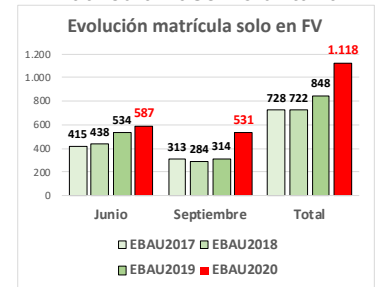

220-HISTORIA DE LA FILOSOFÍA

ESTADÍSTICAS DE LA MATERIA (actualizado a 30/11/2020)

1. Datos globales de EBAU

MATERIAS	JUNIO				SEPTIEMBRE			
	Presentados	Aptos	% Aptos	Media	Presentados	Aptos	% Aptos	Media
201- LENGUA CASTELLANA Y LITERATURA II	7.837	6.475	82,62	6,84	747	541	72,42	5,77
202- HISTORIA DE ESPAÑA	7.856	6.557	83,46	7,44	745	476	63,89	5,72
203- INGLÉS	7.721	5.975	77,39	6,73	737	427	57,94	5,48
204- FRANCÉS	545	531	97,43	8,20	38	35	92,11	6,95
205- ALEMÁN	16	13	81,25	7,37	-	-	-	-
206- MATEMÁTICAS II	4.057	2.967	73,13	6,47	592	330	55,74	5,19
207- MAT. APLICADAS A LAS CIENCIAS SOCIALES II	2.934	1.949	66,43	5,87	340	149	43,82	4,20
208- LATÍN II	895	820	91,62	8,12	66	46	69,70	5,55
209- FUNDAMENTOS DE ARTE II	264	254	96,21	7,92	27	18	66,67	5,99
210- ARTES ESCÉNICAS	40	28	70,00	5,40	2	1	50,00	5,00
211- BIOLOGÍA	1.890	1.381	73,07	6,21	231	136	58,87	5,44
212- CULTURA AUDIOVISUAL II	1.071	1.028	95,99	7,47	118	117	99,15	8,28
213- DIBUJO TÉCNICO II	842	598	71,02	6,54	51	15	29,41	3,93
214- DISEÑO	116	97	83,62	6,39	7	5	71,43	6,30
215- ECONOMÍA DE LA EMPRESA	1.968	1.613	81,96	6,84	178	108	60,67	5,28
216- FÍSICA	1.199	746	62,22	5,46	92	43	46,74	4,58
217- GEOGRAFÍA	1.013	850	83,91	6,90	87	64	73,56	5,70
218- GEOLOGÍA	40	35	87,50	6,79	4	2	50,00	5,35
219- GRIEGO II	388	336	86,60	7,46	17	9	52,94	4,62
220- HISTORIA DE LA FILOSOFÍA	1.120	856	76,43	6,61	94	59	62,77	5,31
221- HISTORIA DEL ARTE	176	136	77,27	6,53	6	1	16,67	3,53
222- QUÍMICA	2.675	1.908	71,33	6,08	441	326	73,92	6,13
223- ITALIANO	19	18	94,74	7,27	5	5	100,00	7,49

Evolución matrícula EBAU 2010/2020

Ratio ordinaria/extraordinaria

Matrícula Fase Voluntaria

Hombres/mujeres 2017-2020

Nota Media Bachillerato y Fase General (ordinaria)

Aptos Ordinaria/Extraordinaria (2013-2020)