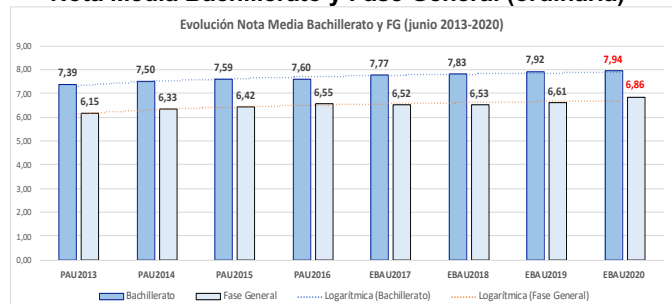

220-HISTORIA DE LA FILOSOFÍA

ESTADÍSTICAS DE LA MATERIA (actualizado a 30/11/2020)

1. Datos globales de EBAU

MATERIAS	JUNIO				SEPTIEMBRE			
	Presentados	Aptos	% Aptos	Media	Presentados	Aptos	% Aptos	Media
201- LENGUA CASTELLANA Y LITERATURA II	7.837	6.475	82,62	6,84	747	541	72,42	5,77
202- HISTORIA DE ESPAÑA	7.856	6.557	83,46	7,44	745	476	63,89	5,72
203- INGLÉS	7.721	5.975	77,39	6,73	737	427	57,94	5,48
204- FRANCÉS	545	531	97,43	8,20	38	35	92,11	6,95
205- ALEMÁN	16	13	81,25	7,37	-	-	-	-
206- MATEMÁTICAS II	4.057	2.967	73,13	6,47	592	330	55,74	5,19
207- MAT. APLICADAS A LAS CIENCIAS SOCIALES II	2.934	1.949	66,43	5,87	340	149	43,82	4,20
208- LATÍN II	895	820	91,62	8,12	66	46	69,70	5,55
209- FUNDAMENTOS DE ARTE II	264	254	96,21	7,92	27	18	66,67	5,99
210- ARTES ESCÉNICAS	40	28	70,00	5,40	2	1	50,00	5,00
211- BIOLOGÍA	1.890	1.381	73,07	6,21	231	136	58,87	5,44
212- CULTURA AUDIOVISUAL II	1.071	1.028	95,99	7,47	118	117	99,15	8,28
213- DIBUJO TÉCNICO II	842	598	71,02	6,54	51	15	29,41	3,93
214- DISEÑO	116	97	83,62	6,39	7	5	71,43	6,30
215- ECONOMÍA DE LA EMPRESA	1.968	1.613	81,96	6,84	178	108	60,67	5,28
216- FÍSICA	1.199	746	62,22	5,46	92	43	46,74	4,58
217- GEOGRAFÍA	1.013	850	83,91	6,90	87	64	73,56	5,70
218- GEOLOGÍA	40	35	87,50	6,79	4	2	50,00	5,35
219- GRIEGO II	388	336	86,60	7,46	17	9	52,94	4,62
220- HISTORIA DE LA FILOSOFÍA	1.120	856	76,43	6,61	94	59	62,77	5,31
221- HISTORIA DEL ARTE	176	136	77,27	6,53	6	1	16,67	3,53
222- QUÍMICA	2.675	1.908	71,33	6,08	441	326	73,92	6,13
223- ITALIANO	19	18	94,74	7,27	5	5	100,00	7,49

Evolución matrícula EBAU 2010/2020

Ratio ordinaria/extraordinaria

Matrícula Fase Voluntaria

Hombres/mujeres 2017-2020

Nota Media Bachillerato y Fase General (ordinaria)

Aptos Ordinaria/Extraordinaria (2013-2020)

Nota Media Bachillerato y Fase General (extraordinaria)

2. Datos de la materia.