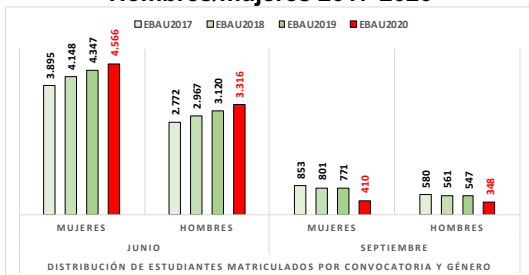

220-HISTORIA DE LA FILOSOFÍA

ESTADÍSTICAS DE LA MATERIA (actualizado a 30/11/2020)

1. Datos globales de EBAU

MATERIAS	JUNIO				SEPTIEMBRE			
	Presentados	Aptos	% Aptos	Media	Presentados	Aptos	% Aptos	Media
201- LENGUA CASTELLANA Y LITERATURA II	7.837	6.475	82,62	6,84	747	541	72,42	5,77
202- HISTORIA DE ESPAÑA	7.856	6.557	83,46	7,44	745	476	63,89	5,72
203- INGLÉS	7.721	5.975	77,39	6,73	737	427	57,94	5,48
204- FRANCÉS	545	531	97,43	8,20	38	35	92,11	6,95
205- ALEMÁN	16	13	81,25	7,37	-	-	-	-
206- MATEMÁTICAS II	4.057	2.967	73,13	6,47	592	330	55,74	5,19
207- MAT. APLICADAS A LAS CIENCIAS SOCIALES II	2.934	1.949	66,43	5,87	340	149	43,82	4,20
208- LATÍN II	895	820	91,62	8,12	66	46	69,70	5,55
209- FUNDAMENTOS DE ARTE II	264	254	96,21	7,92	27	18	66,67	5,99
210- ARTES ESCÉNICAS	40	28	70,00	5,40	2	1	50,00	5,00
211- BIOLOGÍA	1.890	1.381	73,07	6,21	231	136	58,87	5,44
212- CULTURA AUDIOVISUAL II	1.071	1.028	95,99	7,47	118	117	99,15	8,28
213- DIBUJO TÉCNICO II	842	598	71,02	6,54	51	15	29,41	3,93
214- DISEÑO	116	97	83,62	6,39	7	5	71,43	6,30
215- ECONOMÍA DE LA EMPRESA	1.968	1.613	81,96	6,84	178	108	60,67	5,28
216- FÍSICA	1.199	746	62,22	5,46	92	43	46,74	4,58
217- GEOGRAFÍA	1.013	850	83,91	6,90	87	64	73,56	5,70
218- GEOLOGÍA	40	35	87,50	6,79	4	2	50,00	5,35
219- GRIEGO II	388	336	86,60	7,46	17	9	52,94	4,62
220- HISTORIA DE LA FILOSOFÍA	1.120	856	76,43	6,61	94	59	62,77	5,31
221- HISTORIA DEL ARTE	176	136	77,27	6,53	6	1	16,67	3,53
222- QUÍMICA	2.675	1.908	71,33	6,08	441	326	73,92	6,13
223- ITALIANO	19	18	94,74	7,27	5	5	100,00	7,49

Evolución matrícula EBAU 2010/2020

Ratio ordinaria/extraordinaria

Matrícula Fase Voluntaria

Hombres/mujeres 2017-2020

Nota Media Bachillerato y Fase General (ordinaria)

Aptos Ordinaria/Extraordinaria (2013-2020)