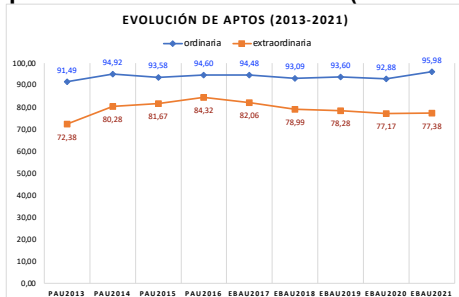

Evolución matrícula EBAU 2010/2021

Ratio ordinaria/extraordinaria

Matrícula Fase Voluntaria

Hombres/mujeres 2017-2021

Nota Media Bachillerato y Fase General (ordinaria)

Aptos Ordinaria/Extraordinaria (2013-2021)

Nota Media Bachillerato y Fase General (extraordinaria)

2. Datos de la materia.

EBAU2021 220-HISTORIA DE LA FILOSOFÍA Nº evaluadores (junio: 8 / julio 1)