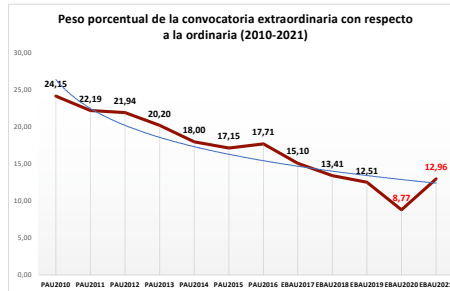

220-HISTORIA DE LA FILOSOFÍA

ESTADÍSTICAS DE LA MATERIA (actualizado a 30/07/2021)

1. Datos globales de EBAU

MATERIAS	EBAU2021				ORDINARIA				EXTRAORDINARIA			
	Present.	Aptos	% Aptos	Media	Present.	Aptos	% Aptos	Media	Present.	Aptos	% Aptos	Media
201- LENGUA CASTELLANA Y LITERATURA II	7.233	6.182	85,47	6,98	1050	656	62,48	5,48				
202- HISTORIA DE ESPAÑA	7.231	6.162	85,22	7,49	1047	519	49,57	5,08				
203- INGLÉS	7.078	5.695	80,46	6,91	1028	602	58,56	5,44				
204- FRANCÉS	694	672	96,83	7,71	74	66	89,19	6,72				
205- ALEMÁN	19	17	89,47	8,18								
206- MATEMÁTICAS II	3.839	3.508	91,38	8,03	641	416	64,90	5,87				
207- MAT. APLICADAS A LAS CIENCIAS SOCIALES II	2.781	2.073	74,54	6,49	532	170	31,95	3,72				
208- LATÍN II	762	562	73,75	6,64	128	72	56,25	5,38				
209- FUNDAMENTOS DE ARTE II	267	261	97,75	8,33	35	27	77,14	5,89				
210- ARTES ESCÉNICAS	41	38	92,68	6,75	4	4	100,00	6,94				
211- BIOLOGÍA	1.635	1.254	76,70	6,37	229	148	64,63	5,95				
212- CULTURA AUDIOVISUAL II	937	884	94,34	7,36	182	181	99,45	7,79				
213- DIBUJO TÉCNICO II	857	635	74,10	6,72	93	45	48,39	4,75				
214- DISEÑO	143	141	98,60	7,77	16	15	93,75	6,72				
215- ECONOMÍA DE LA EMPRESA	1.854	1.673	90,24	7,48	263	147	55,89	5,07				
216- FÍSICA	1.197	855	71,43	6,29	129	61	47,29	4,66				
217- GEOGRAFÍA	1.003	797	79,46	6,45	131	64	48,85	4,65				
218- GEOLOGÍA	28	28	100,00	8,22	1	1	100,00	5,60				
219- GRIEGO II	305	290	95,08	8,37	27	19	70,37	6,14				
220- HISTORIA DE LA FILOSOFÍA	958	777	81,11	7,09	134	61	45,52	4,40				
221- HISTORIA DEL ARTE	126	105	83,33	7,14	17	4	23,53	3,52				
222- QUÍMICA	2.574	2.127	82,63	6,67	495	353	71,31	6,31				
223- ITALIANO	22	16	72,73	6,62	3	3	100,00	6,85				

Evolución matrícula EBAU 2010/2021

Ratio ordinaria/extraordinaria

Matrícula Fase Voluntaria

Hombres/mujeres 2017-2021

Nota Media Bachillerato y Fase General (ordinaria)

Aptos Ordinaria/Extraordinaria (2013-2021)