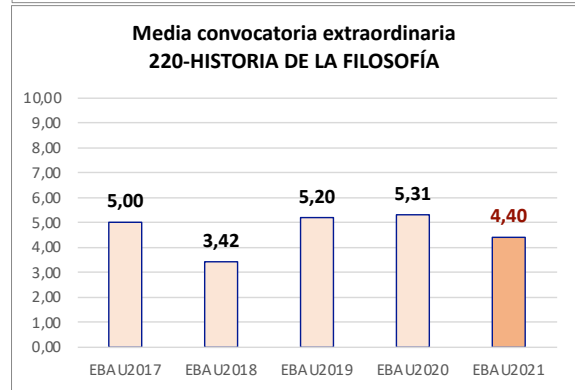

Evolución matrícula EBAU 2010/2021

Ratio ordinaria/extraordinaria

Matrícula Fase Voluntaria

Hombres/mujeres 2017-2021

Nota Media Bachillerato y Fase General (ordinaria)

Aptos Ordinaria/Extraordinaria (2013-2021)

Nota Media Bachillerato y Fase General (extraordinaria)

2. Datos de la materia.

EBAU2021 220-HISTORIA DE LA FILOSOFÍA Nº evaluadores (junio: 8 / julio 1)