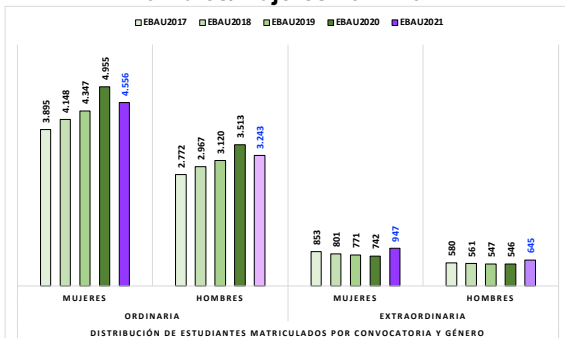

Evolución matrícula EBAU 2010/2021

Ratio ordinaria/extraordinaria

Matrícula Fase Voluntaria

Hombres/mujeres 2017-2021

Nota Media Bachillerato y Fase General (ordinaria)

Aptos Ordinaria/Extraordinaria (2013-2021)

Nota Media Bachillerato y Fase General (extraordinaria)

2. Datos de la materia.

EBAU2021 220-HISTORIA DE LA FILOSOFÍA Nº evaluadores (junio: 8 / julio 1)