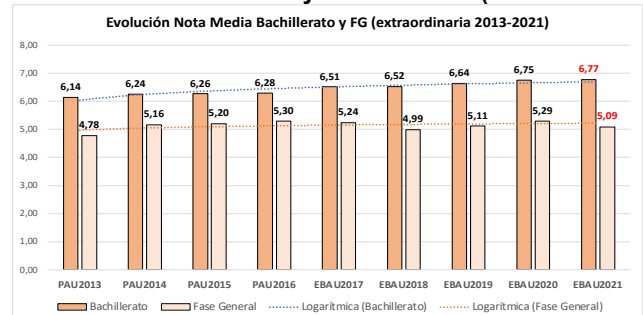

Evolución matrícula EBAU 2010/2021

Ratio ordinaria/extraordinaria

Matrícula Fase Voluntaria

Hombres/mujeres 2017-2021

Nota Media Bachillerato y Fase General (ordinaria)

Aptos Ordinaria/Extraordinaria (2013-2021)

Nota Media Bachillerato y Fase General (extraordinaria)

2. Datos de la materia.

EBAU2021 220-HISTORIA DE LA FILOSOFÍA Nº evaluadores (junio: 8 / julio 1)