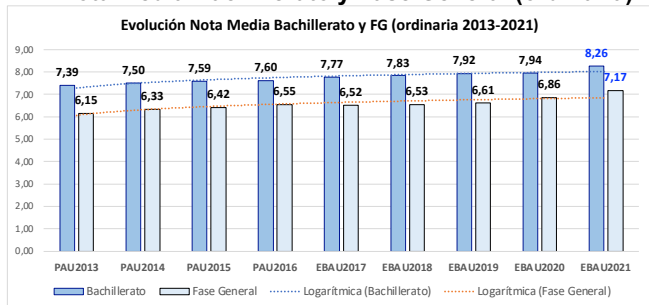

Evolución matrícula EBAU 2010/2021

Ratio ordinaria/extraordinaria

Matrícula Fase Voluntaria

Hombres/mujeres 2017-2021

Nota Media Bachillerato y Fase General (ordinaria)

Aptos Ordinaria/Extraordinaria (2013-2021)

Nota Media Bachillerato y Fase General (extraordinaria)

2. Datos de la materia.

EBAU2021 220-HISTORIA DE LA FILOSOFÍA Nº evaluadores (junio: 8 / julio 1)