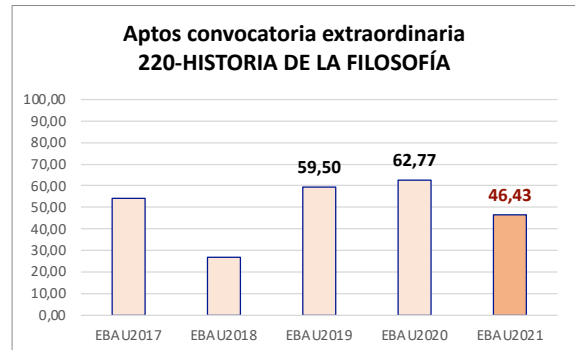

Evolución matrícula EBAU 2010/2021

Ratio ordinaria/extraordinaria

Matrícula Fase Voluntaria

Hombres/mujeres 2017-2021

Nota Media Bachillerato y Fase General (ordinaria)

Aptos Ordinaria/Extraordinaria (2013-2021)

Nota Media Bachillerato y Fase General (extraordinaria)

2. Datos de la materia.

EBAU2021 220-HISTORIA DE LA FILOSOFÍA Nº evaluadores (junio: 8 / julio 1)