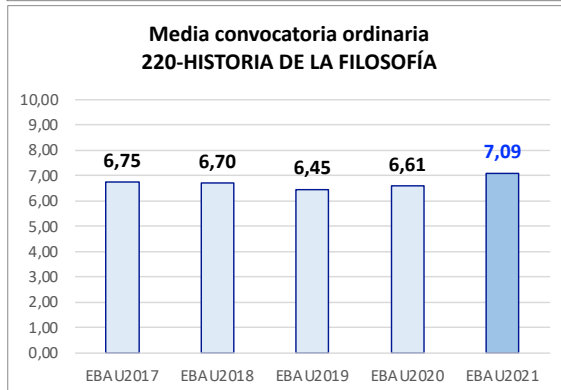

Evolución matrícula EBAU 2010/2021

Ratio ordinaria/extraordinaria

Matrícula Fase Voluntaria

Hombres/mujeres 2017-2021

Nota Media Bachillerato y Fase General (ordinaria)

Aptos Ordinaria/Extraordinaria (2013-2021)

Nota Media Bachillerato y Fase General (extraordinaria)

2. Datos de la materia.

EBAU2021 220-HISTORIA DE LA FILOSOFÍA Nº evaluadores (junio: 8 / julio 1)