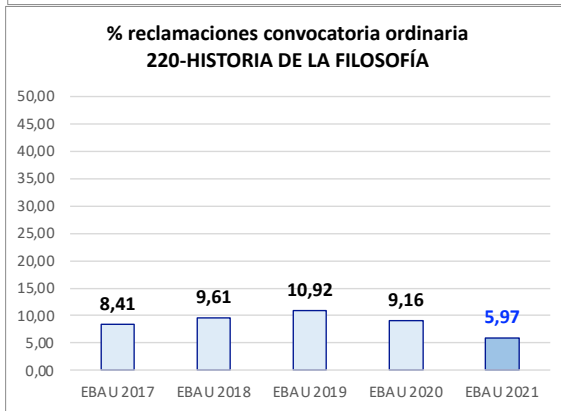

Evolución matrícula EBAU 2010/2021

Ratio ordinaria/extraordinaria

Matrícula Fase Voluntaria

Hombres/mujeres 2017-2021

Nota Media Bachillerato y Fase General (ordinaria)

Aptos Ordinaria/Extraordinaria (2013-2021)

Nota Media Bachillerato y Fase General (extraordinaria)

2. Datos de la materia.

EBAU2021 220-HISTORIA DE LA FILOSOFÍA Nº evaluadores (junio: 8 / julio 1)