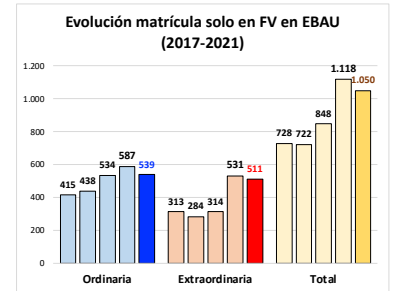

220-HISTORIA DE LA FILOSOFÍA

ESTADÍSTICAS DE LA MATERIA (actualizado a 30/07/2021)

1. Datos globales de EBAU

MATERIAS	EBAU2021				ORDINARIA				EXTRAORDINARIA			
	Present.	Aptos	% Aptos	Media	Present.	Aptos	% Aptos	Media	Present.	Aptos	% Aptos	Media
201- LENGUA CASTELLANA Y LITERATURA II	7.233	6.182	85,47	6,98	1050	656	62,48	5,48				
202- HISTORIA DE ESPAÑA	7.231	6.162	85,22	7,49	1047	519	49,57	5,08				
203- INGLÉS	7.078	5.695	80,46	6,91	1028	602	58,56	5,44				
204- FRANCÉS	694	672	96,83	7,71	74	66	89,19	6,72				
205- ALEMÁN	19	17	89,47	8,18								
206- MATEMÁTICAS II	3.839	3.508	91,38	8,03	641	416	64,90	5,87				
207- MAT. APLICADAS A LAS CIENCIAS SOCIALES II	2.781	2.073	74,54	6,49	532	170	31,95	3,72				
208- LATÍN II	762	562	73,75	6,64	128	72	56,25	5,38				
209- FUNDAMENTOS DE ARTE II	267	261	97,75	8,33	35	27	77,14	5,89				
210- ARTES ESCÉNICAS	41	38	92,68	6,75	4	4	100,00	6,94				
211- BIOLOGÍA	1.635	1.254	76,70	6,37	229	148	64,63	5,95				
212- CULTURA AUDIOVISUAL II	937	884	94,34	7,36	182	181	99,45	7,79				
213- DIBUJO TÉCNICO II	857	635	74,10	6,72	93	45	48,39	4,75				
214- DISEÑO	143	141	98,60	7,77	16	15	93,75	6,72				
215- ECONOMÍA DE LA EMPRESA	1.854	1.673	90,24	7,48	263	147	55,89	5,07				
216- FÍSICA	1.197	855	71,43	6,29	129	61	47,29	4,66				
217- GEOGRAFÍA	1.003	797	79,46	6,45	131	64	48,85	4,65				
218- GEOLOGÍA	28	28	100,00	8,22	1	1	100,00	5,60				
219- GRIEGO II	305	290	95,08	8,37	27	19	70,37	6,14				
220- HISTORIA DE LA FILOSOFÍA	958	777	81,11	7,09	134	61	45,52	4,40				
221- HISTORIA DEL ARTE	126	105	83,33	7,14	17	4	23,53	3,52				
222- QUÍMICA	2.574	2.127	82,63	6,67	495	353	71,31	6,31				
223- ITALIANO	22	16	72,73	6,62	3	3	100,00	6,85				

Evolución matrícula EBAU 2010/2021

Ratio ordinaria/extraordinaria

Matrícula Fase Voluntaria

Hombres/mujeres 2017-2021

Nota Media Bachillerato y Fase General (ordinaria)

Aptos Ordinaria/Extraordinaria (2013-2021)