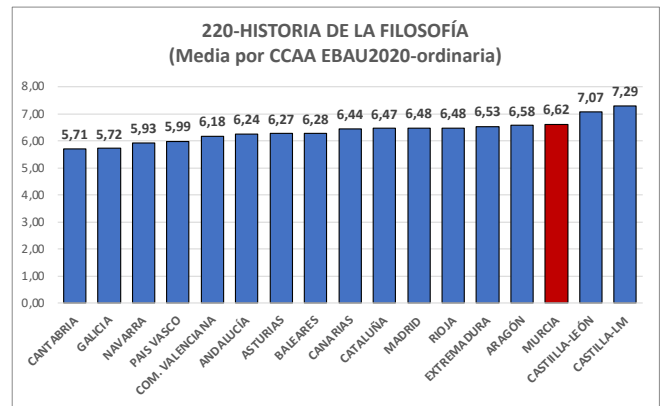

Evolución matrícula EBAU 2010/2021

Ratio ordinaria/extraordinaria

Matrícula Fase Voluntaria

Hombres/mujeres 2017-2021

Nota Media Bachillerato y Fase General (ordinaria)

Aptos Ordinaria/Extraordinaria (2013-2021)

Nota Media Bachillerato y Fase General (extraordinaria)

2. Datos de la materia.

EBAU2021 220-HISTORIA DE LA FILOSOFÍA Nº evaluadores (junio: 8 / julio 1)