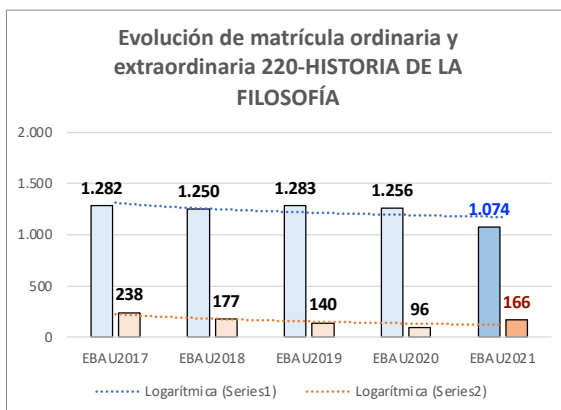

Evolución matrícula EBAU 2010/2021

Ratio ordinaria/extraordinaria

Matrícula Fase Voluntaria

Hombres/mujeres 2017-2021

Nota Media Bachillerato y Fase General (ordinaria)

Aptos Ordinaria/Extraordinaria (2013-2021)

Nota Media Bachillerato y Fase General (extraordinaria)

2. Datos de la materia.

EBAU2021 220-HISTORIA DE LA FILOSOFÍA Nº evaluadores (junio: 8 / julio 1)