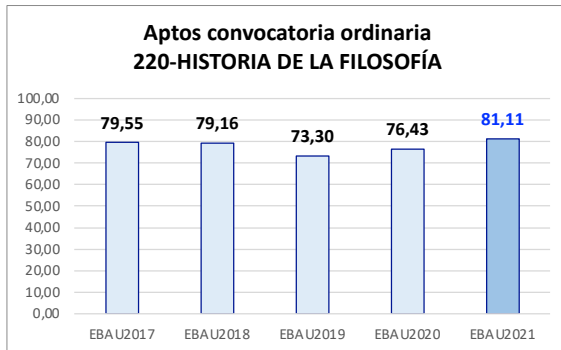

Evolución matrícula EBAU 2010/2021

Ratio ordinaria/extraordinaria

Matrícula Fase Voluntaria

Hombres/mujeres 2017-2021

Nota Media Bachillerato y Fase General (ordinaria)

Aptos Ordinaria/Extraordinaria (2013-2021)

Nota Media Bachillerato y Fase General (extraordinaria)

2. Datos de la materia.

EBAU2021 220-HISTORIA DE LA FILOSOFÍA Nº evaluadores (junio: 8 / julio 1)