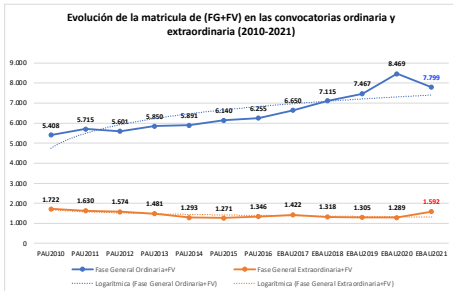

220-HISTORIA DE LA FILOSOFÍA

ESTADÍSTICAS DE LA MATERIA (actualizado a 30/07/2021)

1. Datos globales de EBAU

MATERIAS	EBAU2021				ORDINARIA				EXTRAORDINARIA			
	Present.	Aptos	% Aptos	Media	Present.	Aptos	% Aptos	Media	Present.	Aptos	% Aptos	Media
201- LENGUA CASTELLANA Y LITERATURA II	7.233	6.182	85,47	6,98	1050	656	62,48	5,48				
202- HISTORIA DE ESPAÑA	7.231	6.162	85,22	7,49	1047	519	49,57	5,08				
203- INGLÉS	7.078	5.695	80,46	6,91	1028	602	58,56	5,44				
204- FRANCÉS	694	672	96,83	7,71	74	66	89,19	6,72				
205- ALEMÁN	19	17	89,47	8,18								
206- MATEMÁTICAS II	3.839	3.508	91,38	8,03	641	416	64,90	5,87				
207- MAT. APLICADAS A LAS CIENCIAS SOCIALES II	2.781	2.073	74,54	6,49	532	170	31,95	3,72				
208- LATÍN II	762	562	73,75	6,64	128	72	56,25	5,38				
209- FUNDAMENTOS DE ARTE II	267	261	97,75	8,33	35	27	77,14	5,89				
210- ARTES ESCÉNICAS	41	38	92,68	6,75	4	4	100,00	6,94				
211- BIOLOGÍA	1.635	1.254	76,70	6,37	229	148	64,63	5,95				
212- CULTURA AUDIOVISUAL II	937	884	94,34	7,36	182	181	99,45	7,79				
213- DIBUJO TÉCNICO II	857	635	74,10	6,72	93	45	48,39	4,75				
214- DISEÑO	143	141	98,60	7,77	16	15	93,75	6,72				
215- ECONOMÍA DE LA EMPRESA	1.854	1.673	90,24	7,48	263	147	55,89	5,07				
216- FÍSICA	1.197	855	71,43	6,29	129	61	47,29	4,66				
217- GEOGRAFÍA	1.003	797	79,46	6,45	131	64	48,85	4,65				
218- GEOLOGÍA	28	28	100,00	8,22	1	1	100,00	5,60				
219- GRIEGO II	305	290	95,08	8,37	27	19	70,37	6,14				
220- HISTORIA DE LA FILOSOFÍA	958	777	81,11	7,09	134	61	45,52	4,40				
221- HISTORIA DEL ARTE	126	105	83,33	7,14	17	4	23,53	3,52				
222- QUÍMICA	2.574	2.127	82,63	6,67	495	353	71,31	6,31				
223- ITALIANO	22	16	72,73	6,62	3	3	100,00	6,85				

Evolución matrícula EBAU 2010/2021

Ratio ordinaria/extraordinaria

Matrícula Fase Voluntaria

Hombres/mujeres 2017-2021

Nota Media Bachillerato y Fase General (ordinaria)

Aptos Ordinaria/Extraordinaria (2013-2021)