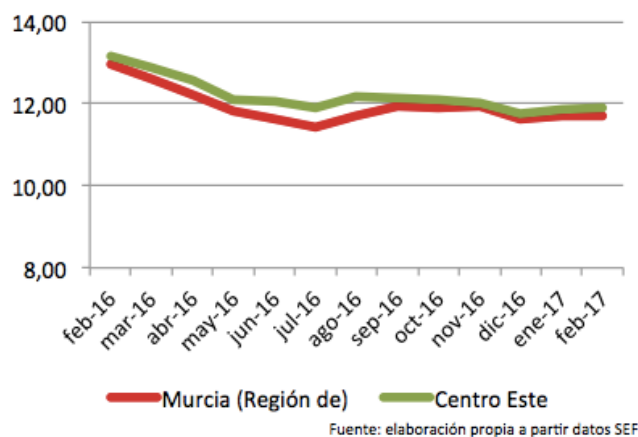

CENTRO ESTE

FEBRERO 2017

Abanilla, Albudeite, Alcantarilla, Alguazas, Archena, Beniel, Bullas, Campos del Río, Ceutí, Fortuna, Jumilla, Lorquí, Molina de Segura, Mula, Murcia, Ojós, Pliego, Santomera, Las Torres de Cotillas, Ulea, Villanueva del Río Segura y Yecla.

Paro registrado

Paro Registrado % p.p.a.	TVM %	TVA %
feb-17 11,88		
ene-17 11,86	↑ 0,24	↓ -9,78
feb-16 13,17		

El **paro registrado** en febrero de 2017 se sitúa en **62.415** desempleados. En referencia al **sexo**, el 59,05% de paradas son mujeres. El 63,57% de parados tienen **nivel académico** de “ESO y FP”. La **ocupación** que más empleo recupera en el último año es “Trab.Cualif.Ind.Manuf.” (-17,55%).

Contratos de trabajo registrados

El **número de contratos registrados** en febrero de 2017 es de **32.513**. Según el **sexo**, el 61,13% de los contratos lo firmaron hombres. La mayoría de las contrataciones se realizaron en **servicios** (49,39%). El 90,21% de los contratos fueron **temporales**.

Evolución paro registrado % p.p.a.