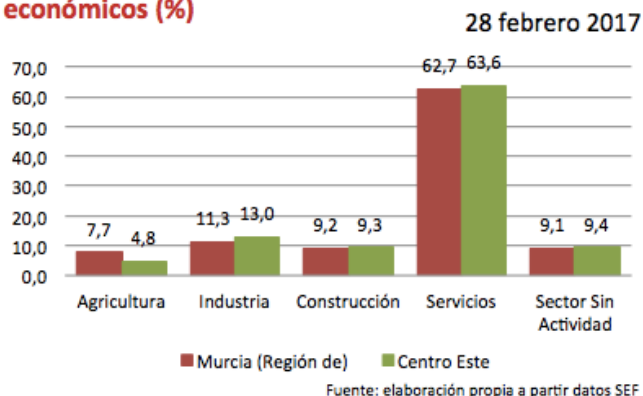

Distribución paro registrado por sectores económicos (%)