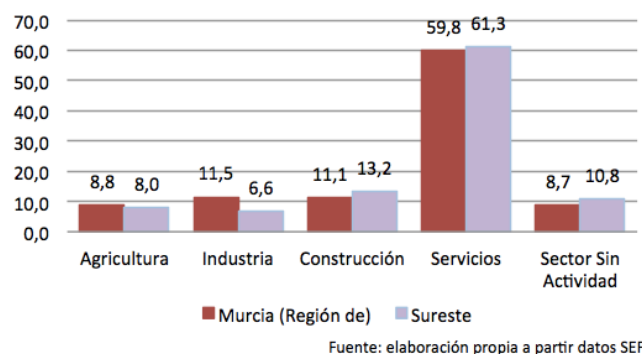

Distribución paro registrado por sectores económicos (%)

31 agosto 2015