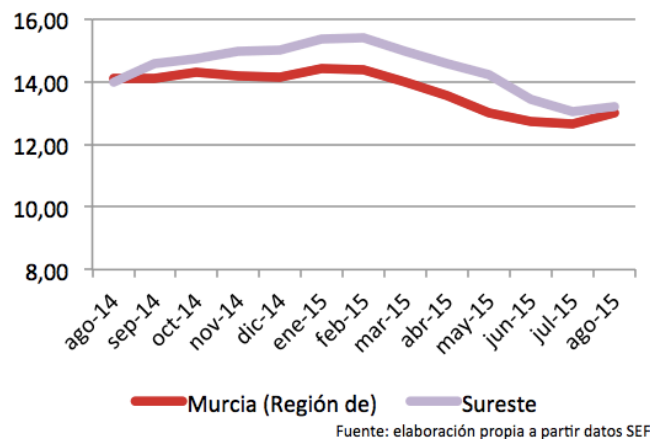

SURESTE

AGOSTO 2015

Los Alcázares, Cartagena, Fuente Álamo, San Javier, San Pedro del Pinatar, Torre Pacheco y La Unión.

Paro registrado

Paro Registrado % p.p.a.	TVM %	TVA %
ago-15	13,20	
jul-15	13,03	↑ 1,33
ago-14	13,97	↓ -5,49

El **paro registrado** en agosto de 2015 se sitúa en **31.767** desempleados. En referencia al **sexo**, el 55,04% de paradas son mujeres. El 51,43% de los parados tienen un **nivel académico** "ESO y FP". La **ocupación** que más empleo recupera en el último año es "ocupaciones militares" (-20,59%).

Contratos de trabajo registrados

El **número de contratos registrados** en agosto de 2015 es de **14.864** lo que representa un aumento en las contrataciones con respecto al año anterior del 24,50% y un descenso del mes anterior del -49,74%

Según el **sexo**, el 70,22% de los contratos lo firmaron hombres. La mayoría de las contrataciones se realizaron en **agricultura** y **servicios** (50,67% y 40,74%). El 96,56% de los contratos fueron **temporales**.

Evolución paro registrado % p.p.a.