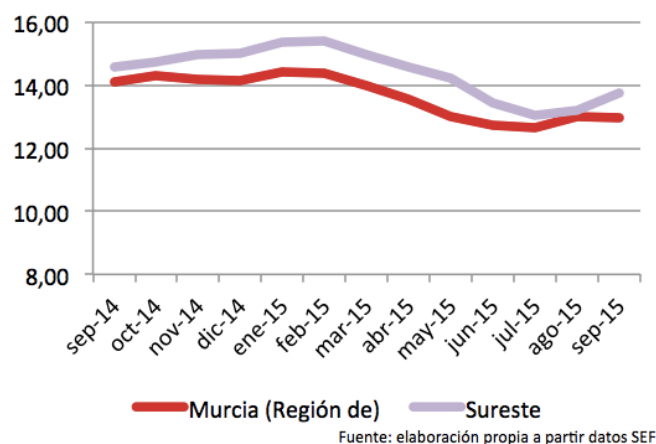

SURESTE

AGOSTO 2015

Los Alcázares, Cartagena, Fuente Álamo, San Javier, San Pedro del Pinatar, Torre Pacheco y La Unión.

Paro registrado

Paro Registrado % p.p.a.	TVM %	TVA %
sep-15 13,75		
ago-15 13,20	↑ 4,15	↓ -5,64
sep-14 14,57		

El **paro registrado** en agosto de 2015 se sitúa en **33.085** desempleados. En referencia al **sexo**, el 55,19% de paradas son mujeres. El 52,64% de los parados tienen un **nivel académico** "ESO y FP". La **ocupación** que más empleo recupera en el último año es "ocupaciones militares" (-25,64%).

Contratos de trabajo registrados

El **número de contratos registrados** en agosto de 2015 es de **20.864** lo que representa un aumento en las contrataciones con respecto al año anterior del 24,61% y del mes anterior del 40,37%

Según el **sexo**, el 71,58% de los contratos lo firmaron hombres. La mayoría de las contrataciones se realizaron en **agricultura** y **servicios** (55,96% y 36,97%). El 94,91% de los contratos fueron **temporales**.

Evolución paro registrado % p.p.a.