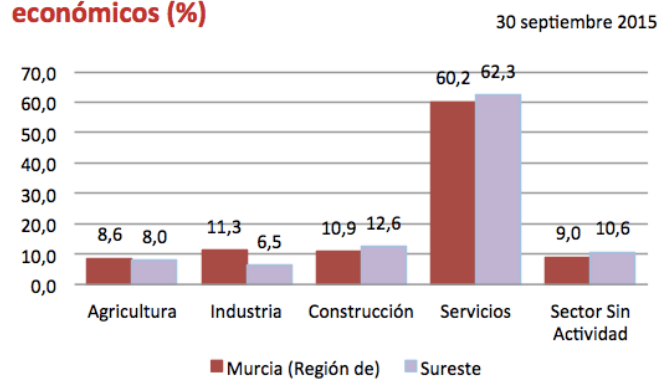

Distribución paro registrado por sectores económicos (%)